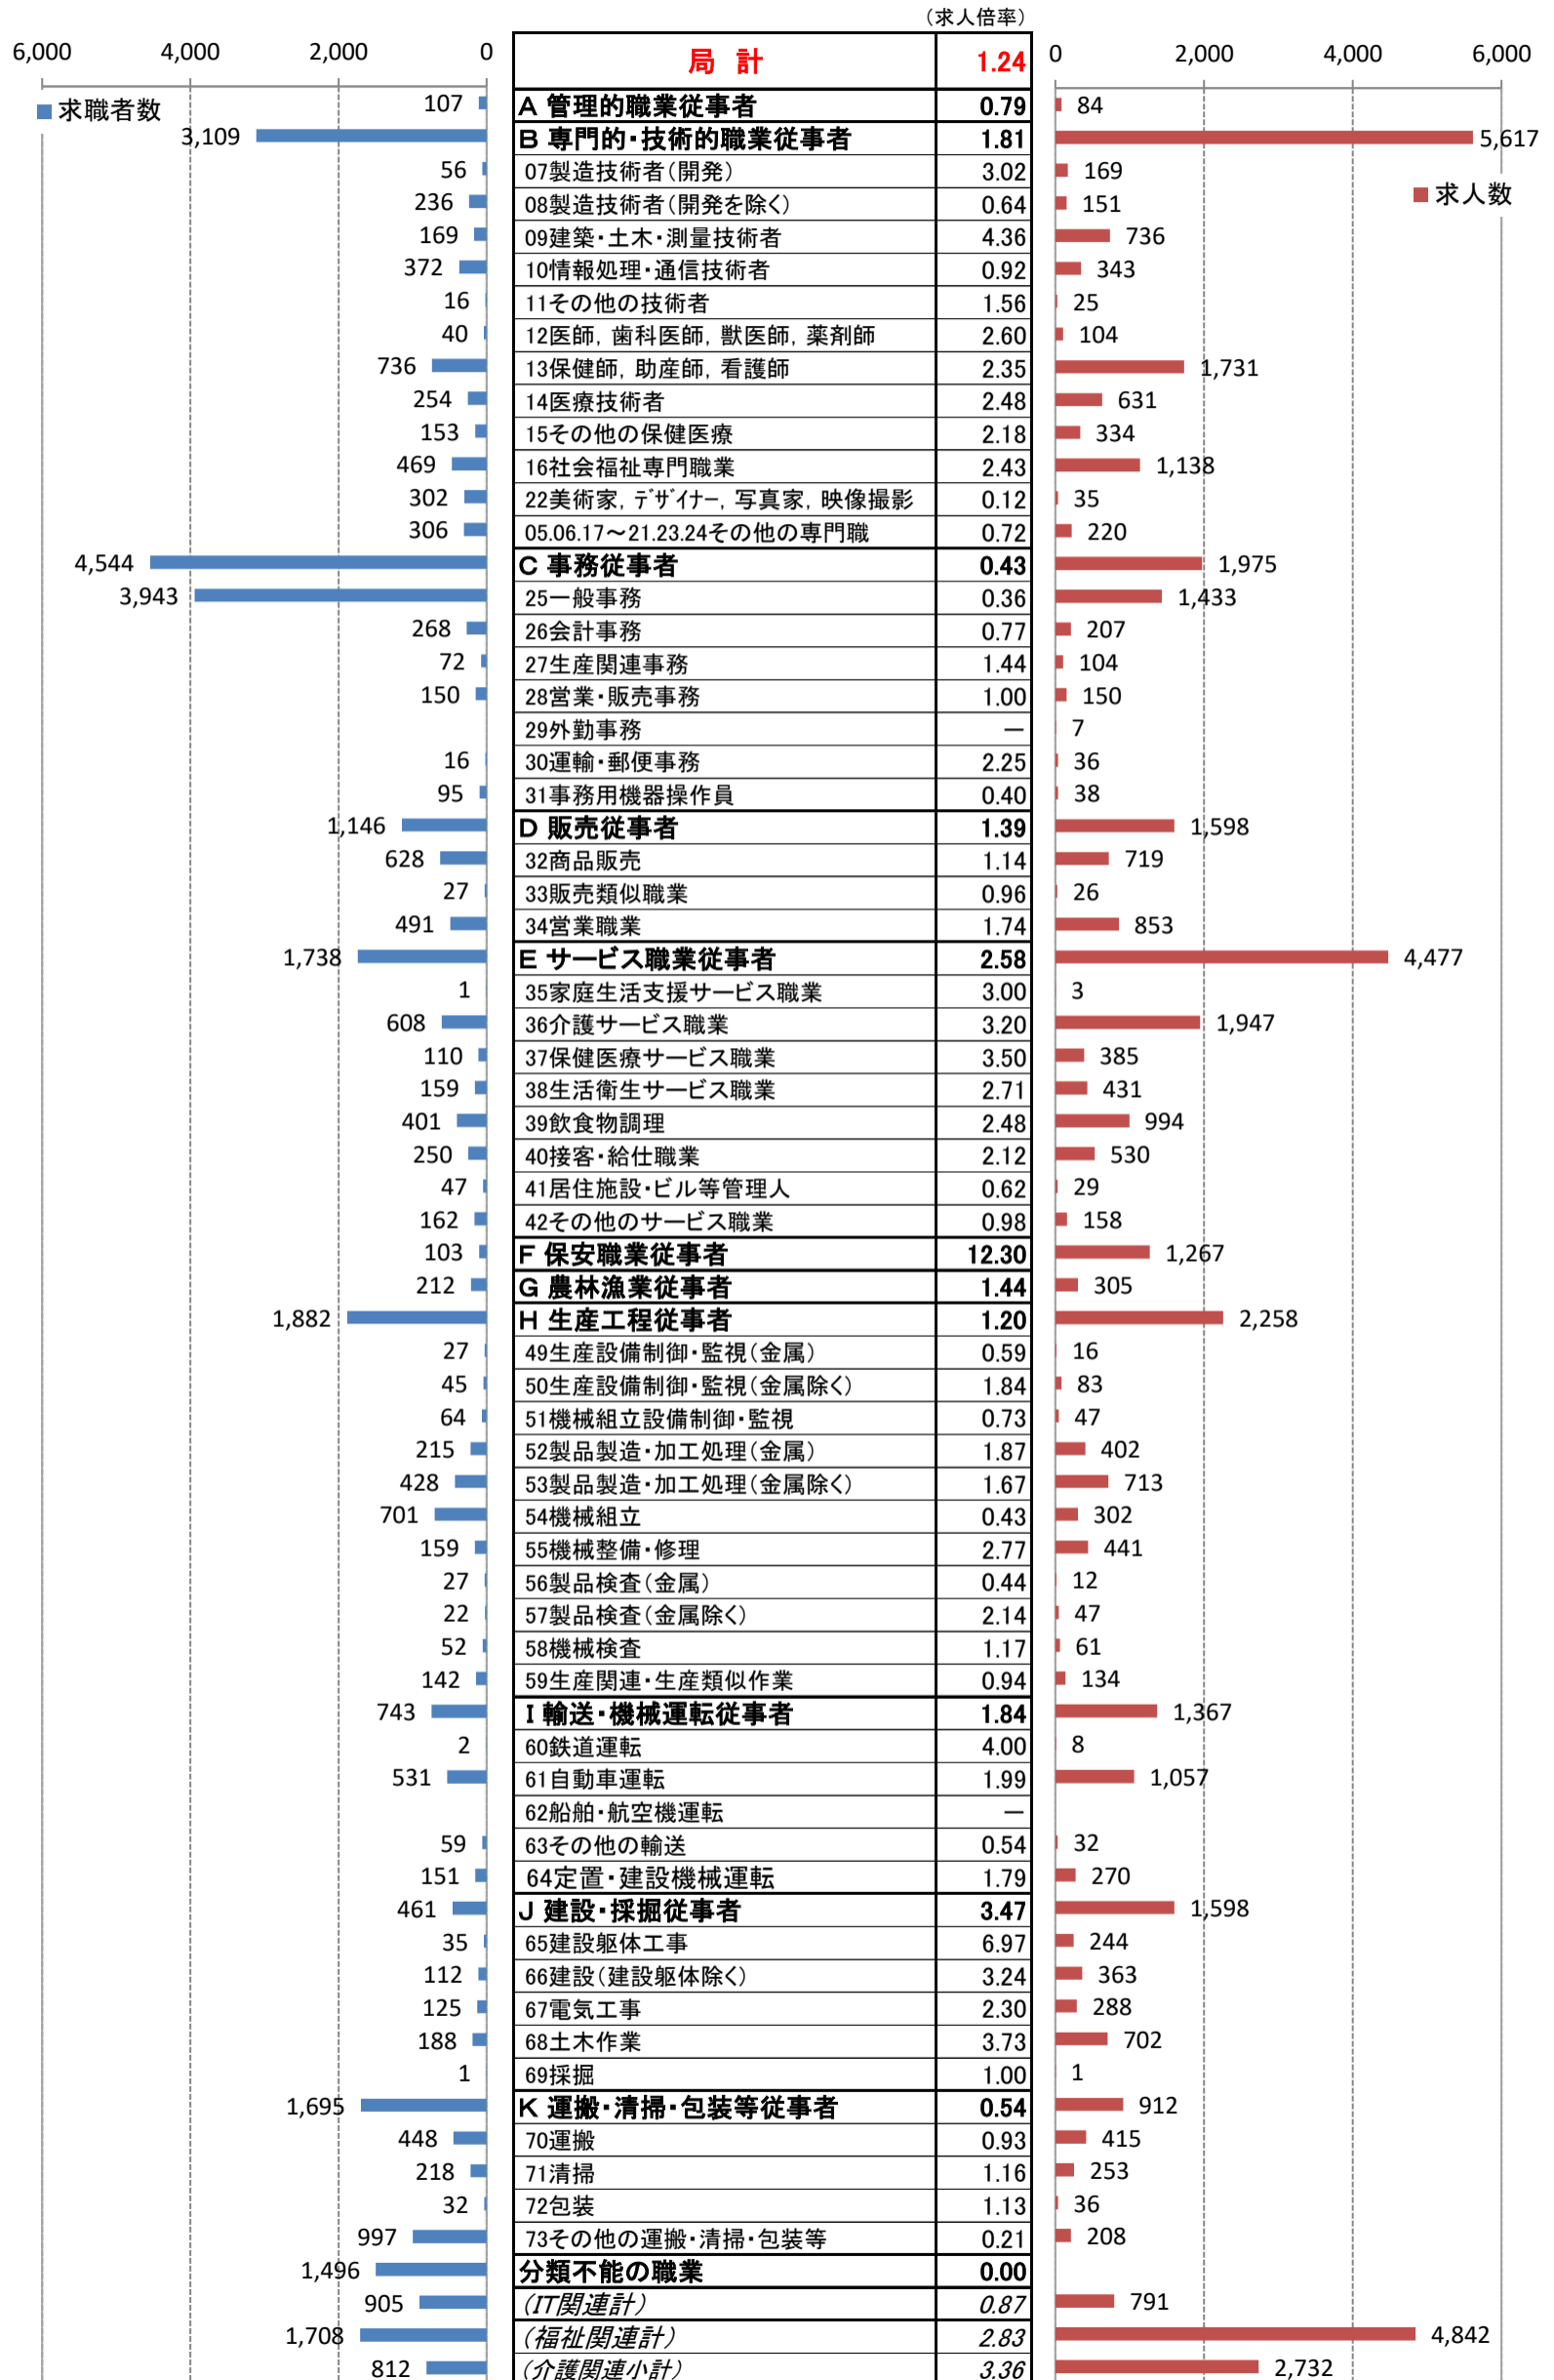

職業別<中分類>常用計 有効求人・求職・求人倍率 (令和5年4月)

職業別<中分類>常用的フルタイム 有効求人・求職・求人倍率 (令和5年4月)

職業別<中分類>常用的パートタイム 有効求人・求職・求人倍率 (令和5年4月)