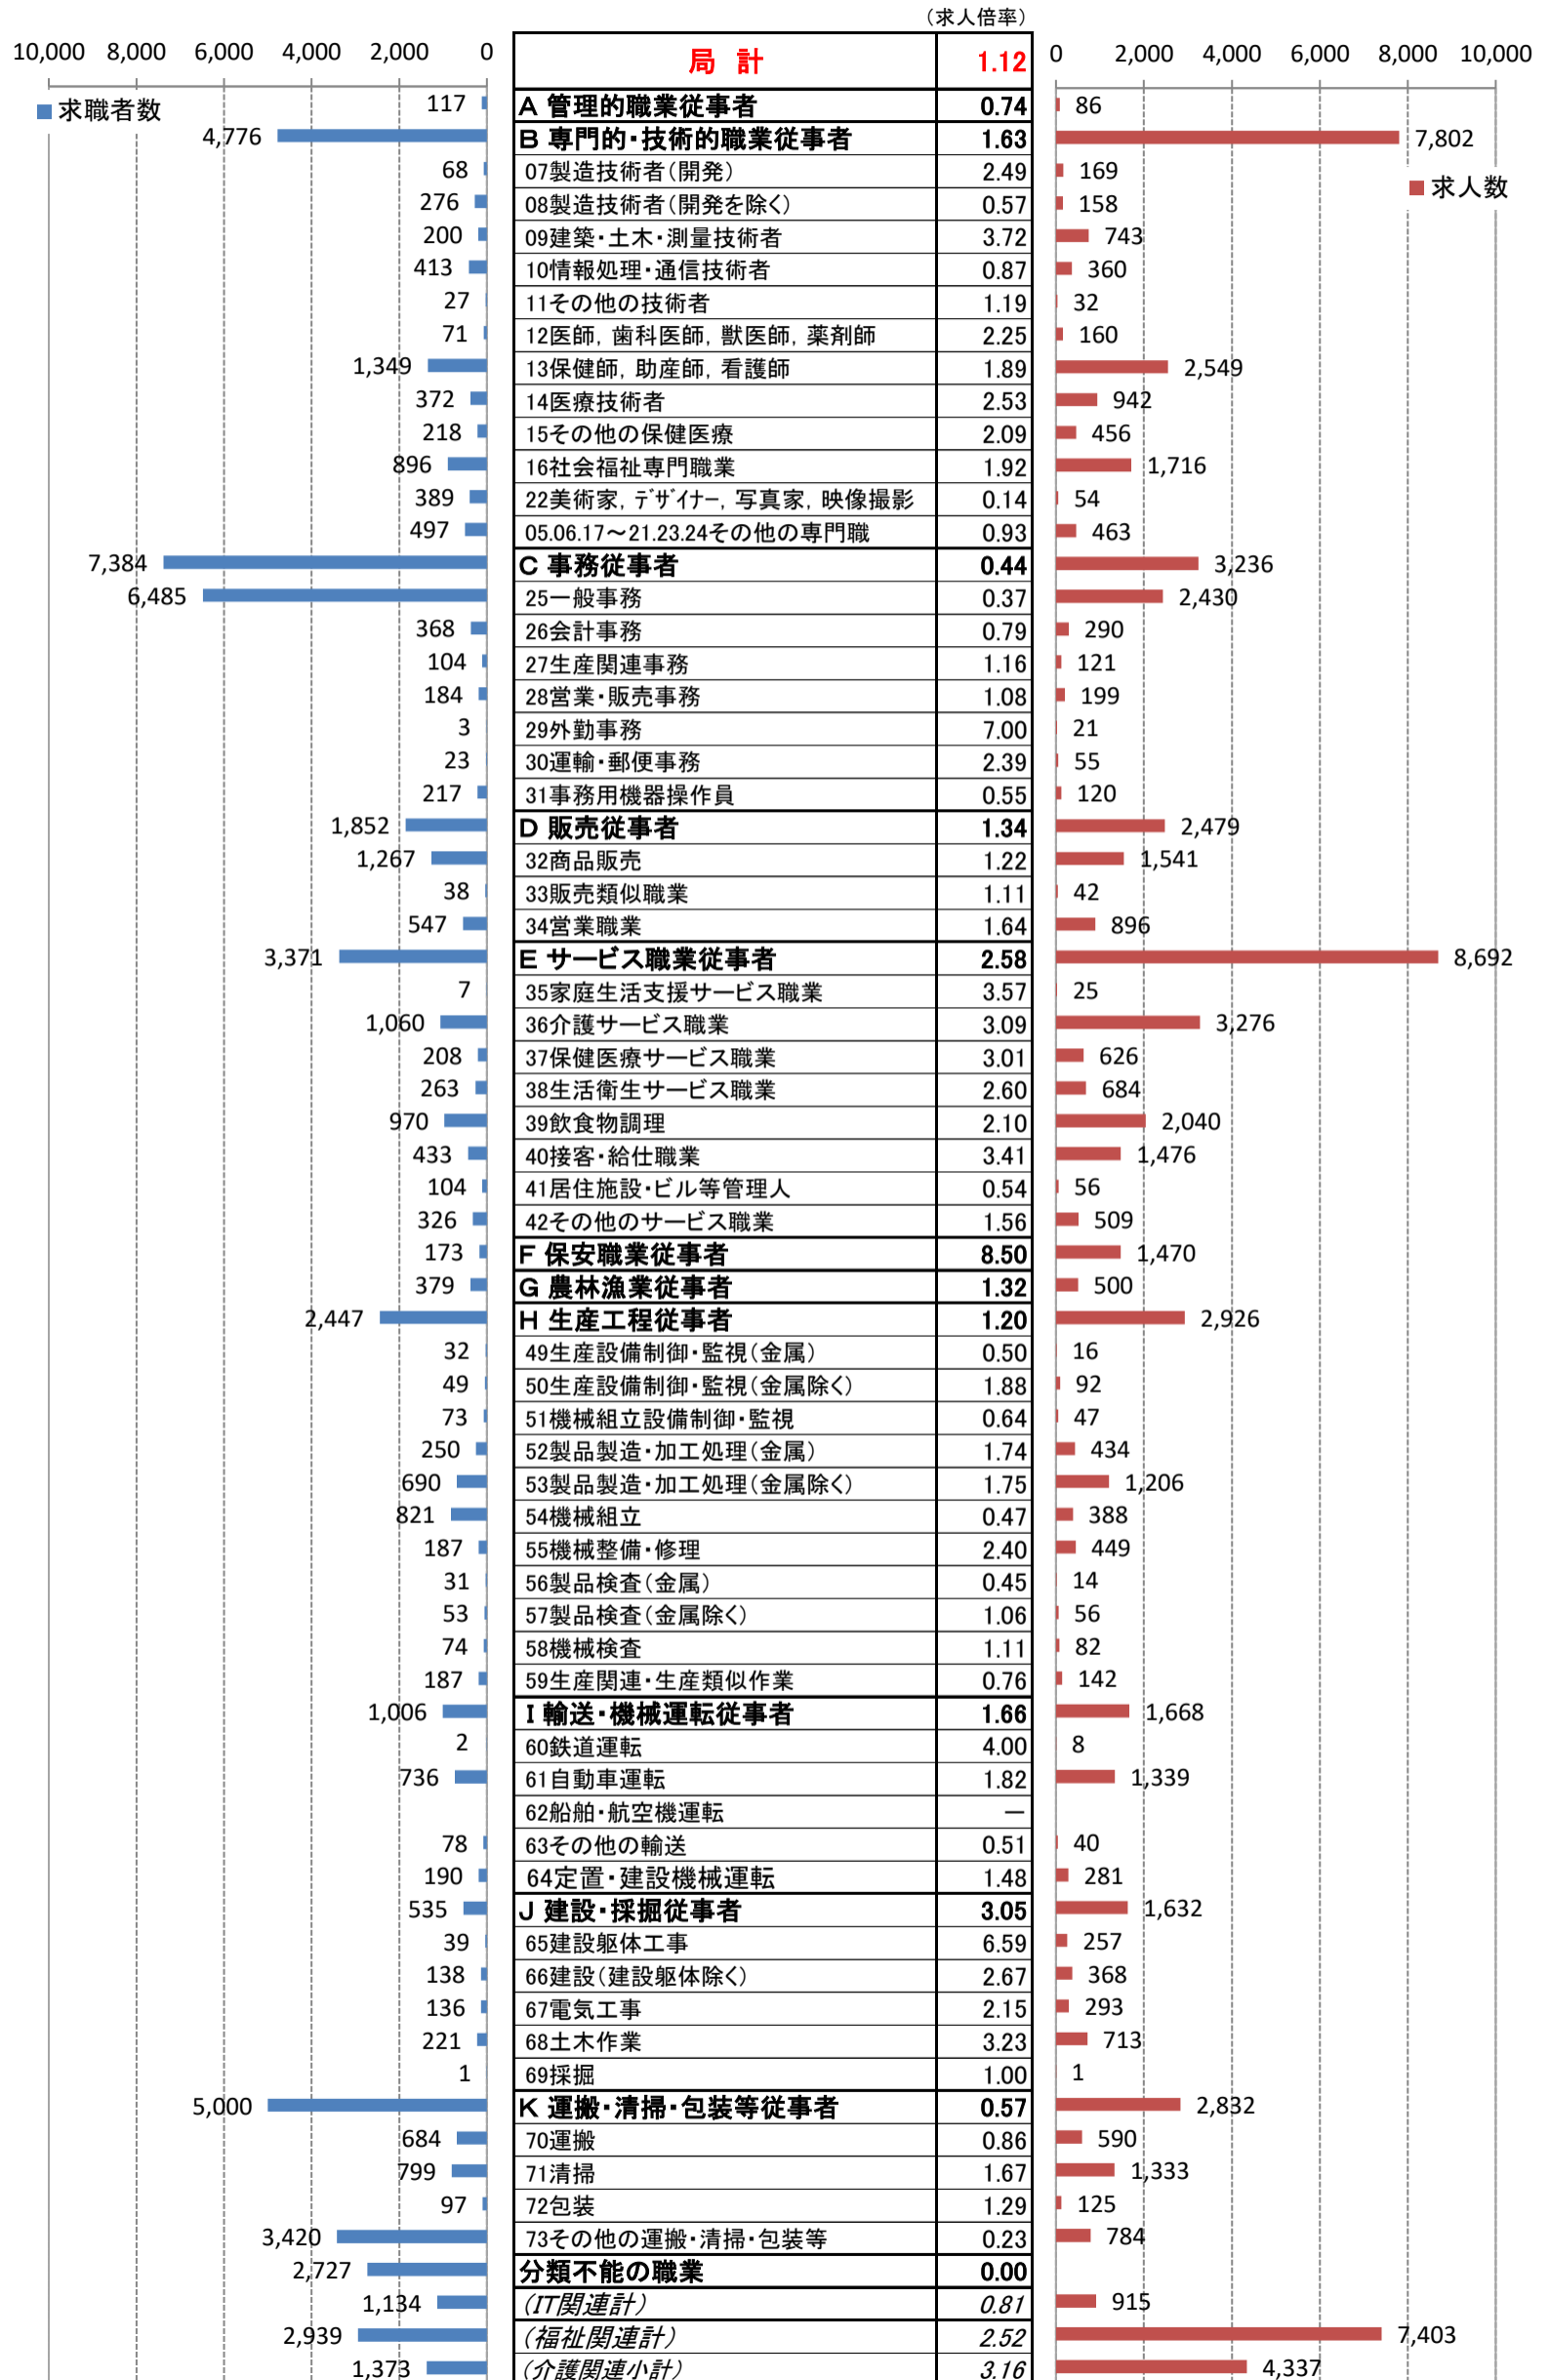

職業別<中分類>常用計 有効求人・求職・求人倍率 (令和5年4月)

職業別<中分類>常用的フルタイム 有効求人・求職・求人倍率 (令和5年4月)

職業別<中分類>常用的パートタイム 有効求人・求職・求人倍率 (令和5年4月)