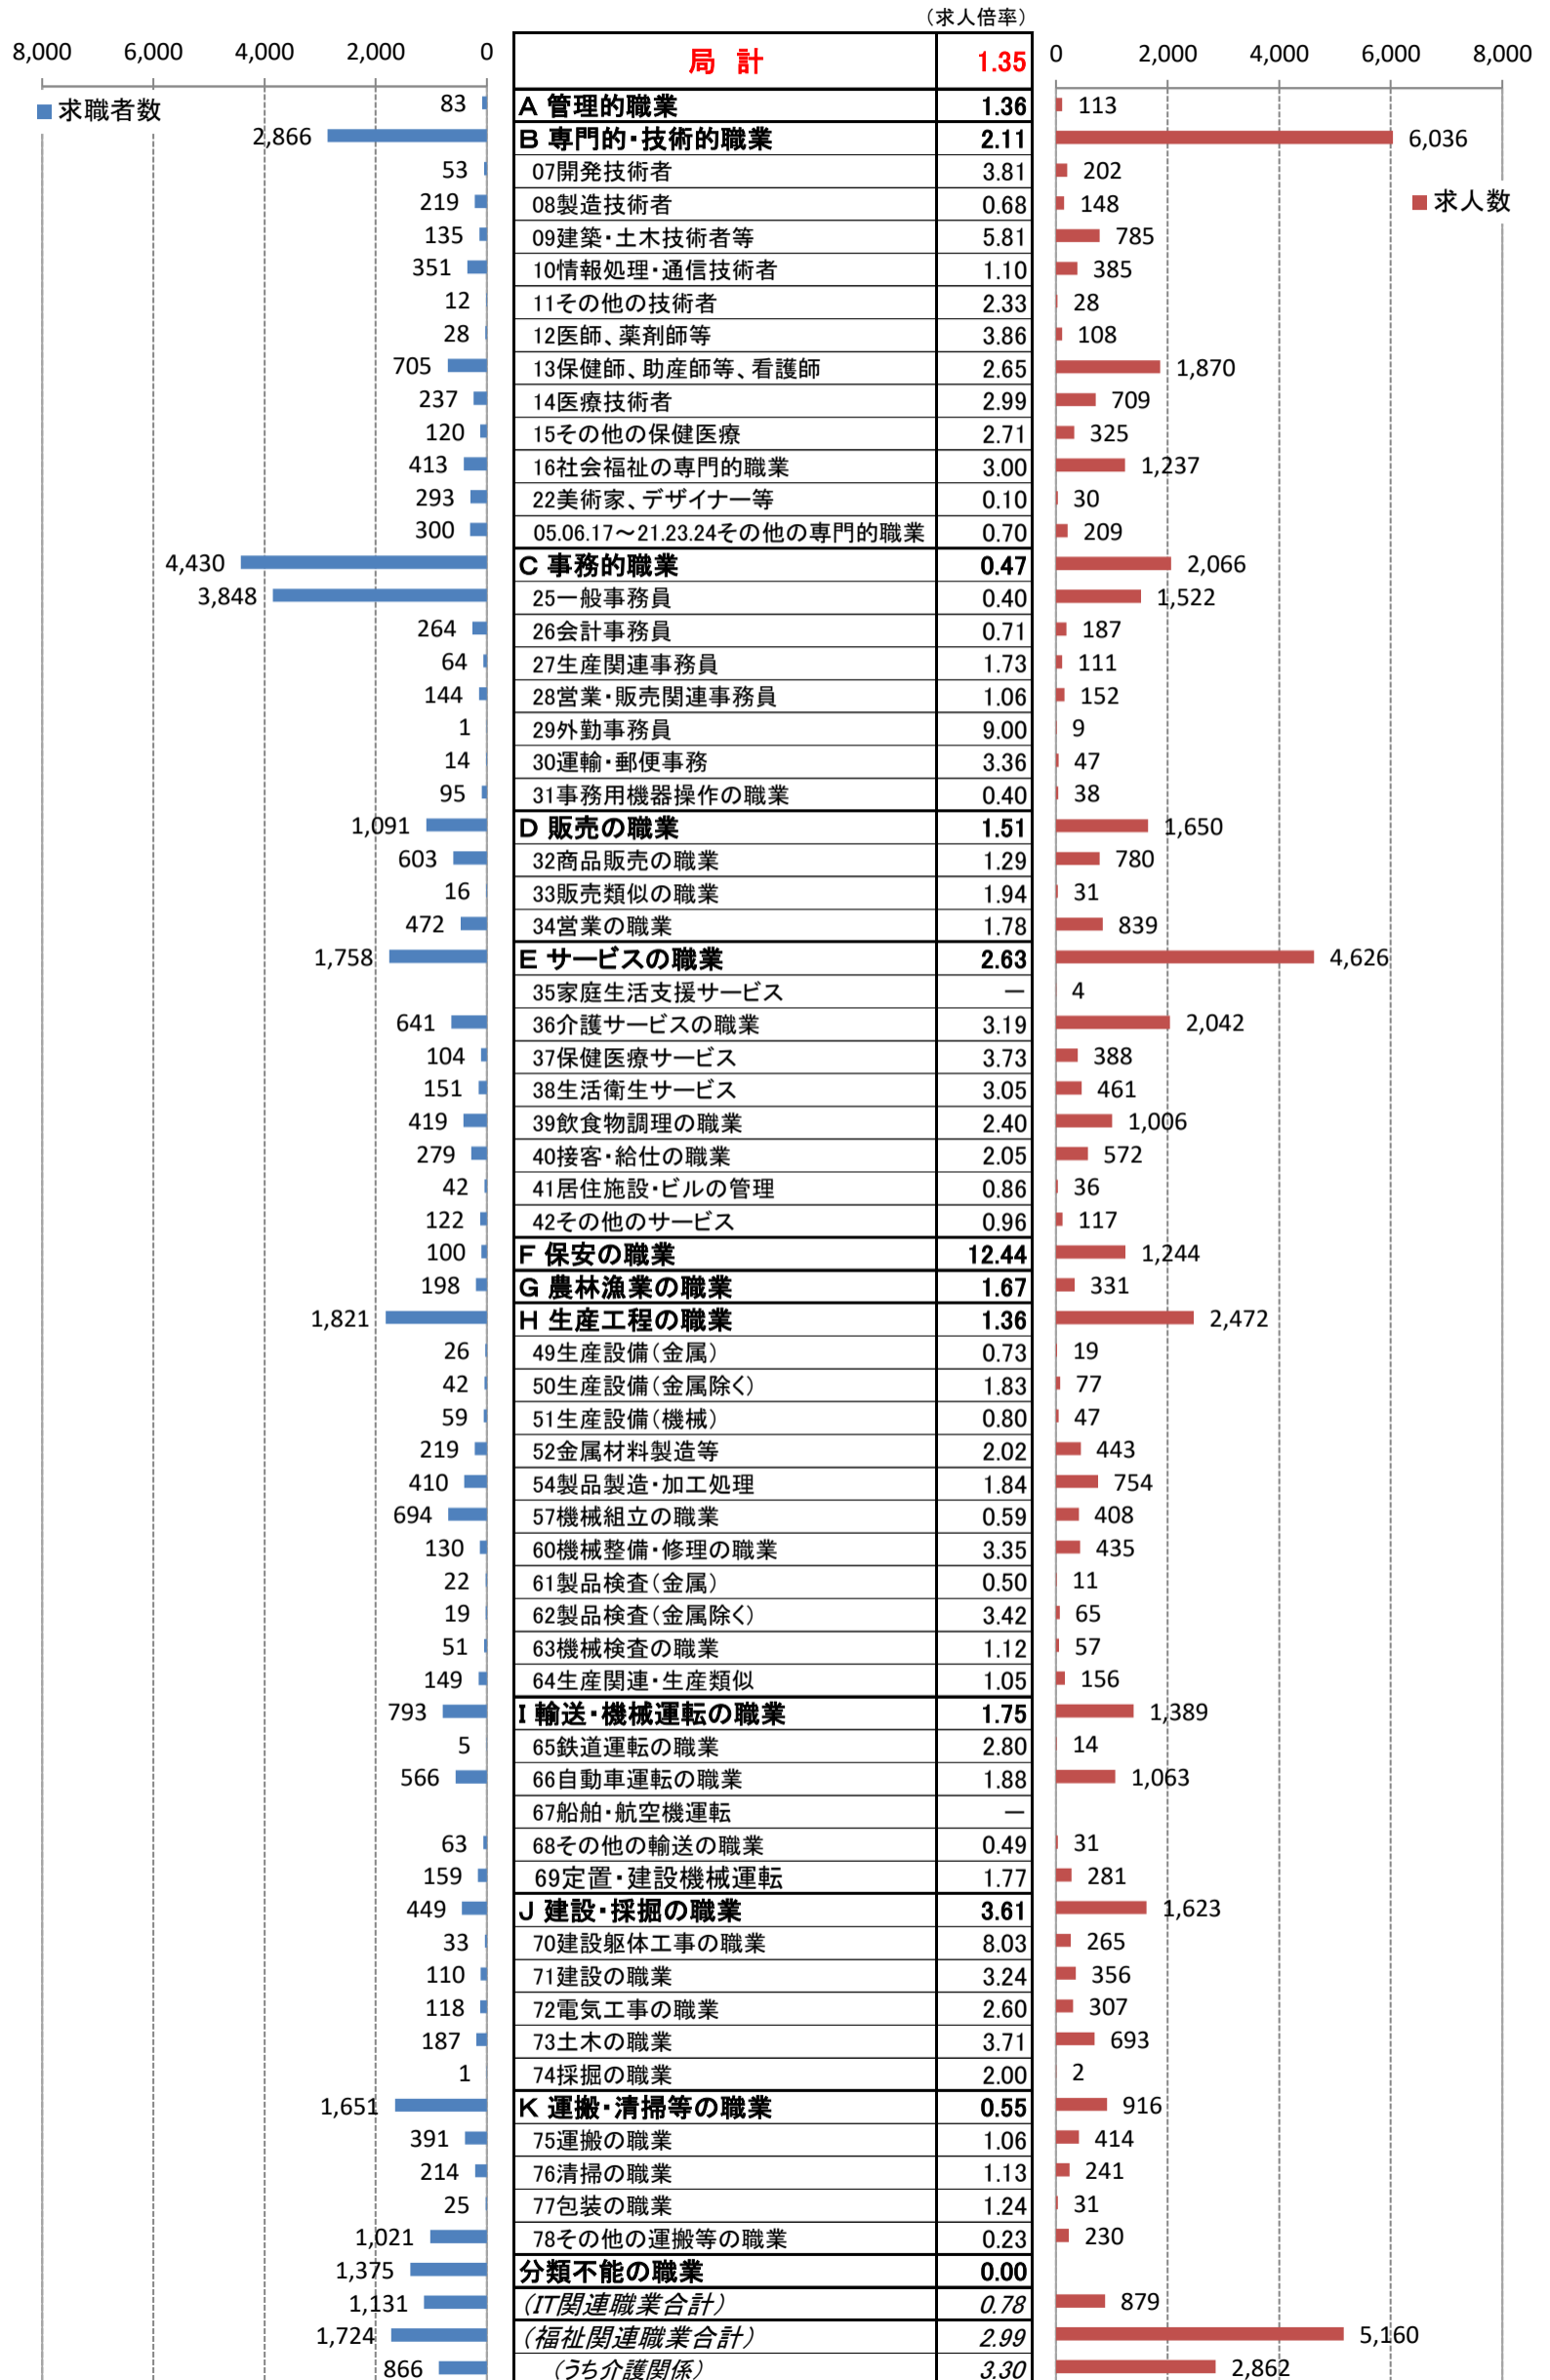

# 職業別<中分類>常用計 有効求人・求職・求人倍率 (令和5年3月)

職業別<中分類>常用的フルタイム 有効求人・求職・求人倍率 (令和5年3月)

職業別<中分類>常用的パートタイム 有効求人・求職・求人倍率 (令和5年3月)