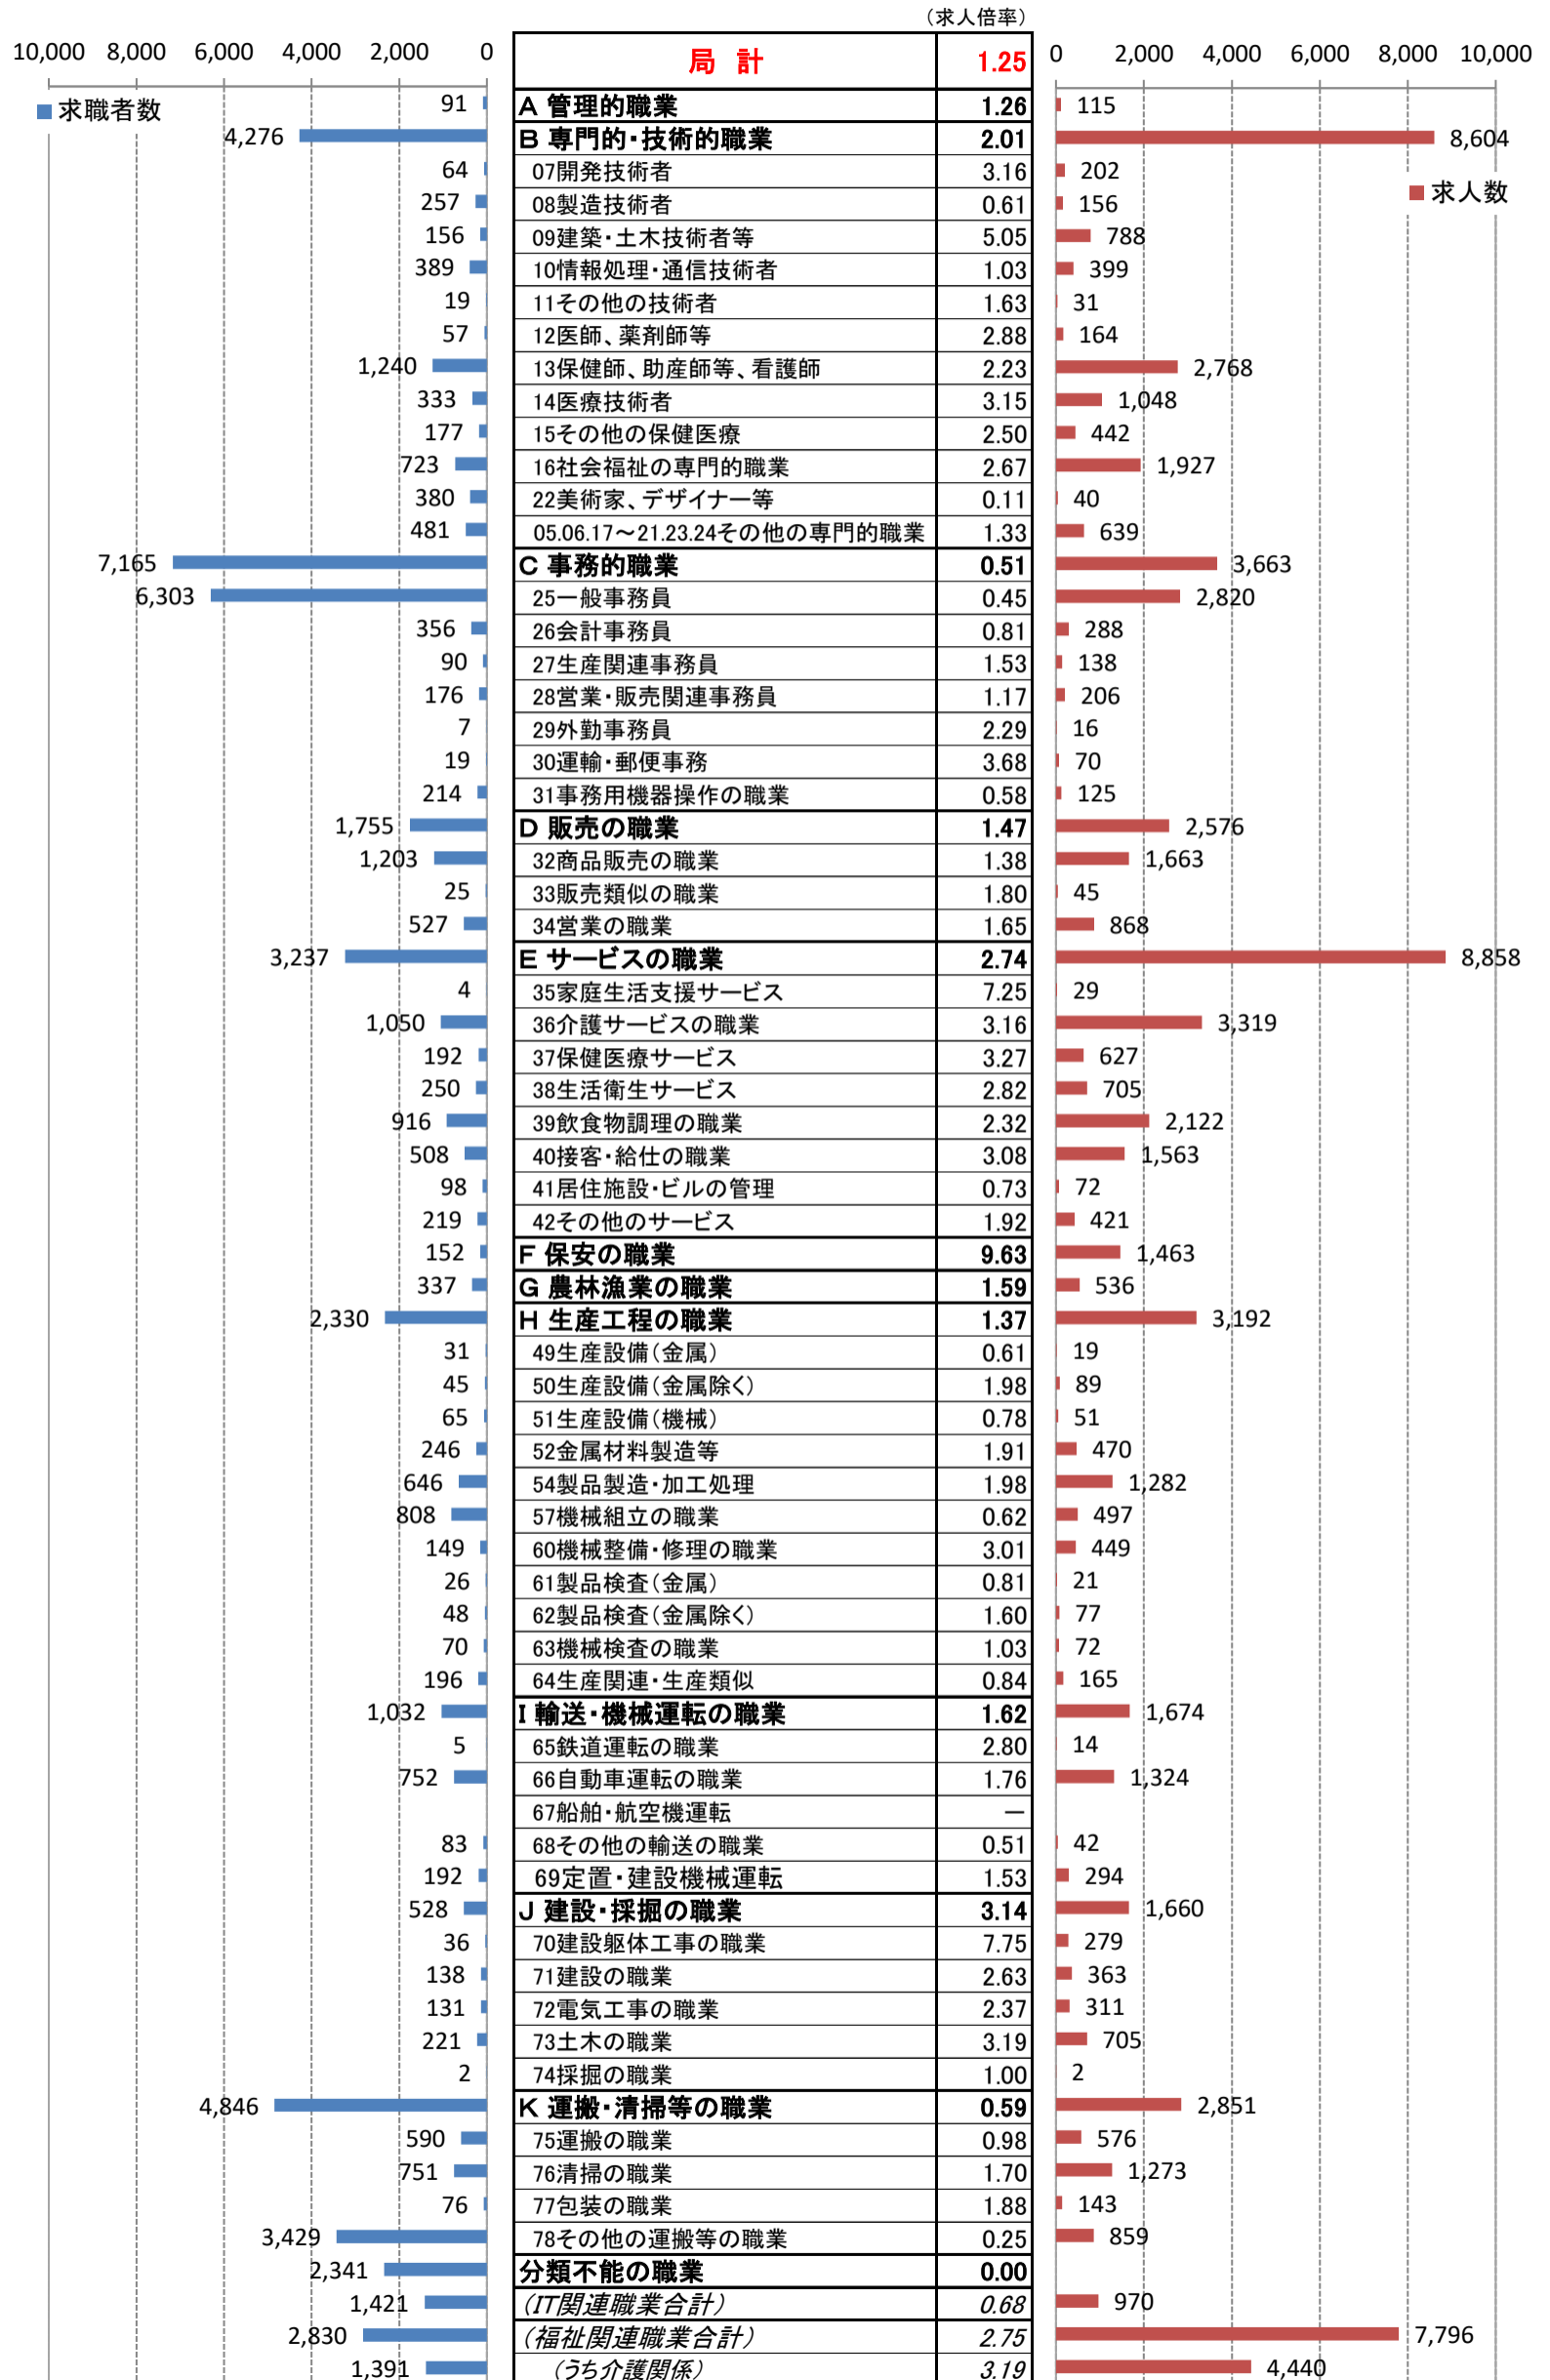

# 職業別<中分類>常用計 有効求人・求職・求人倍率 (令和5年3月)

職業別<中分類>常用的フルタイム 有効求人・求職・求人倍率 (令和5年3月)

職業別<中分類>常用的パートタイム 有効求人・求職・求人倍率 (令和5年3月)