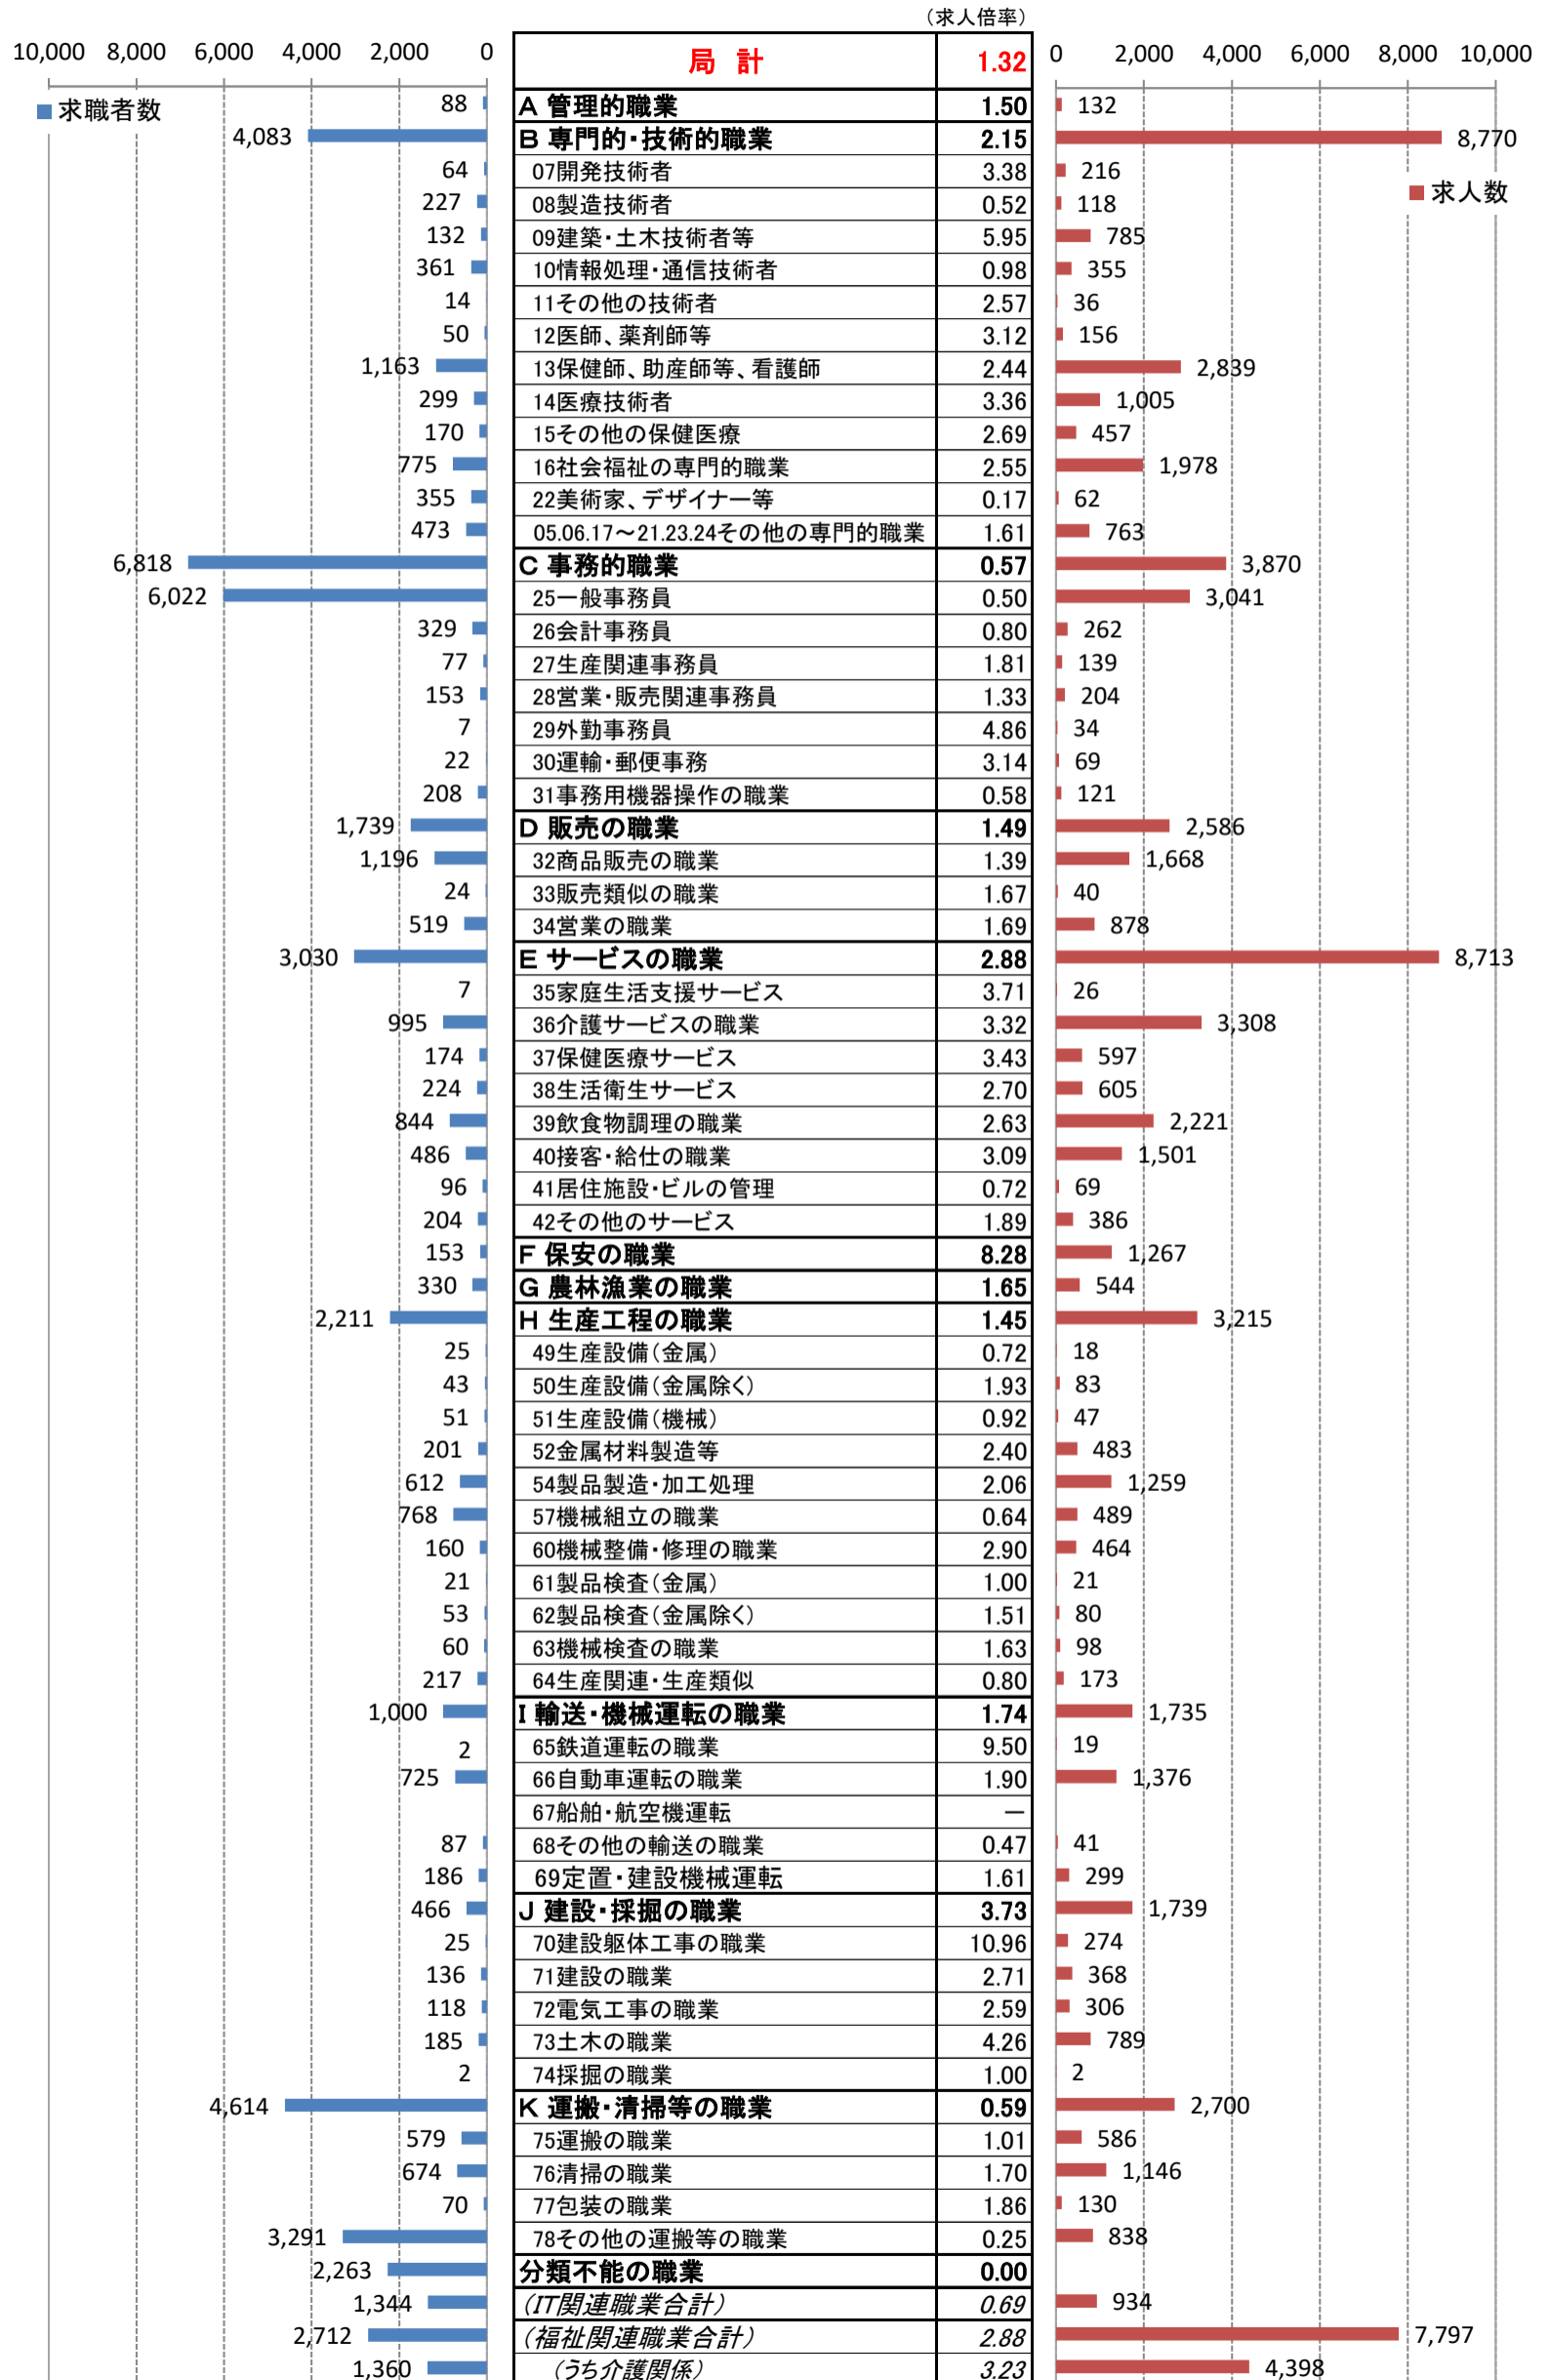

職業別<中分類>常用計 有効求人・求職・求人倍率 (令和5年2月)

職業別<中分類>常用的フルタイム 有効求人・求職・求人倍率 (令和5年2月)

職業別<中分類>常用的パートタイム 有効求人・求職・求人倍率 (令和5年2月)