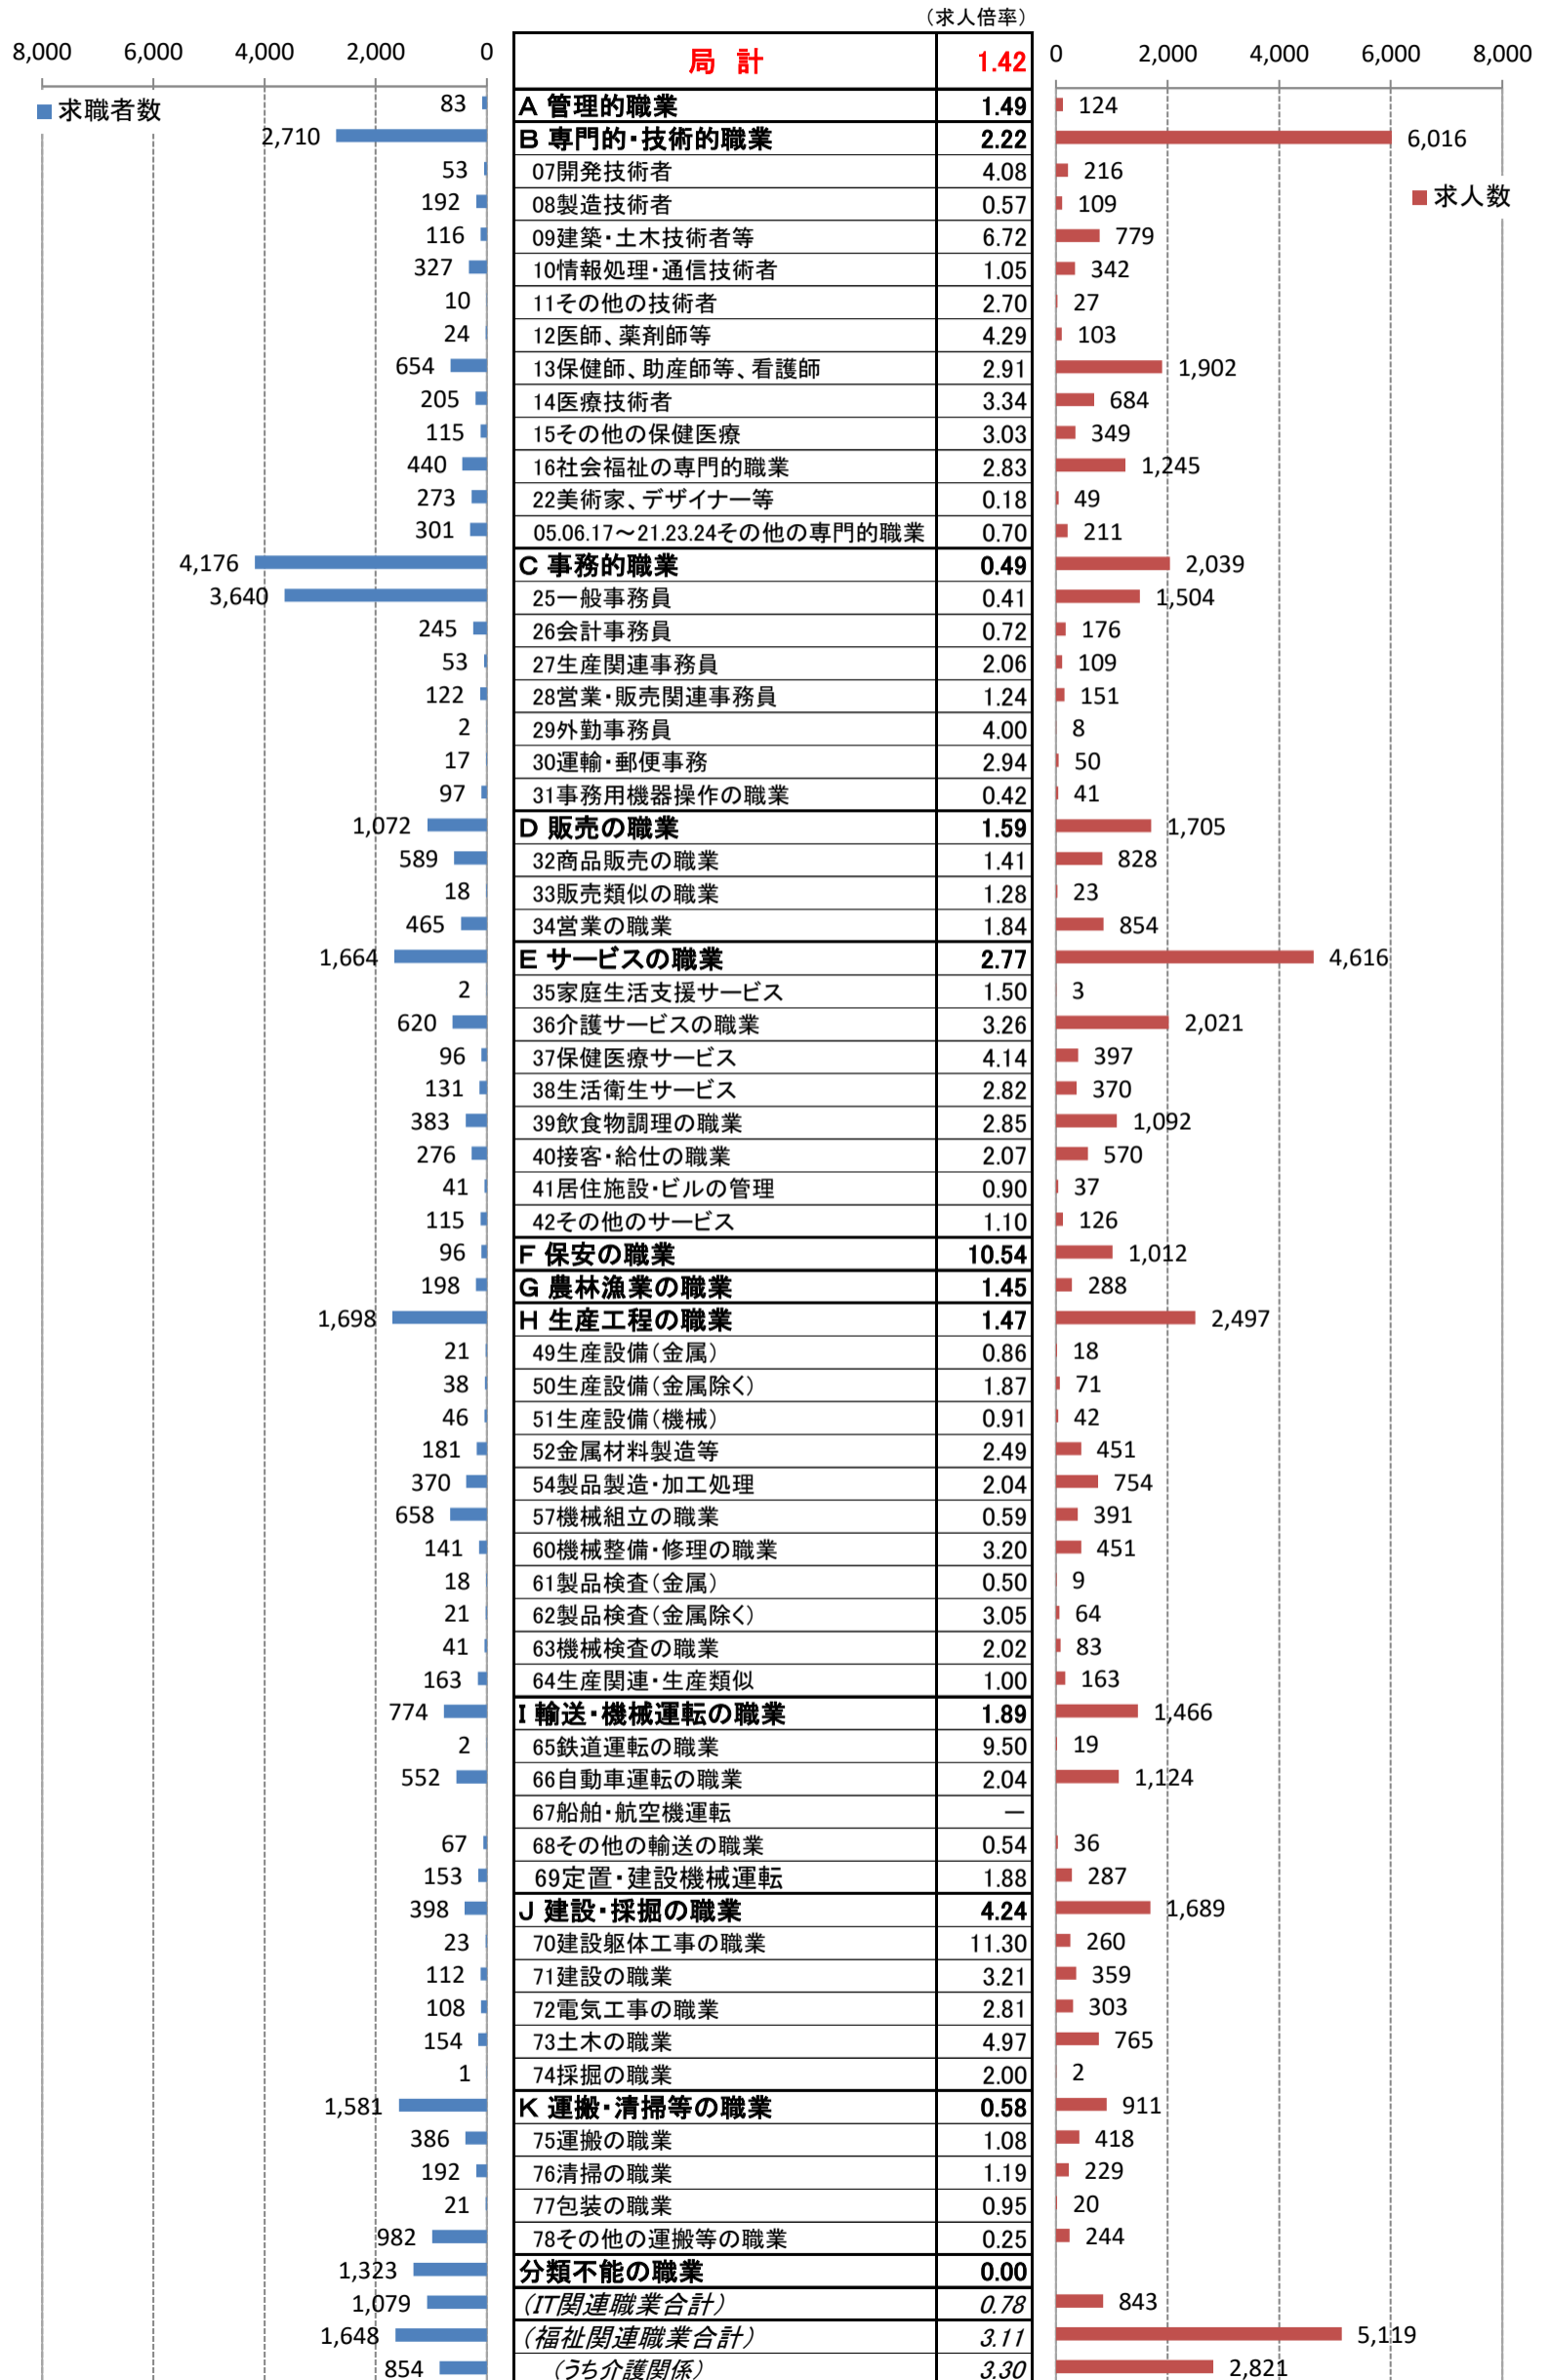

職業別<中分類>常用計 有効求人・求職・求人倍率 (令和5年2月)

職業別<中分類>常用的フルタイム 有効求人・求職・求人倍率 (令和5年2月)

職業別<中分類>常用的パートタイム 有効求人・求職・求人倍率 (令和5年2月)