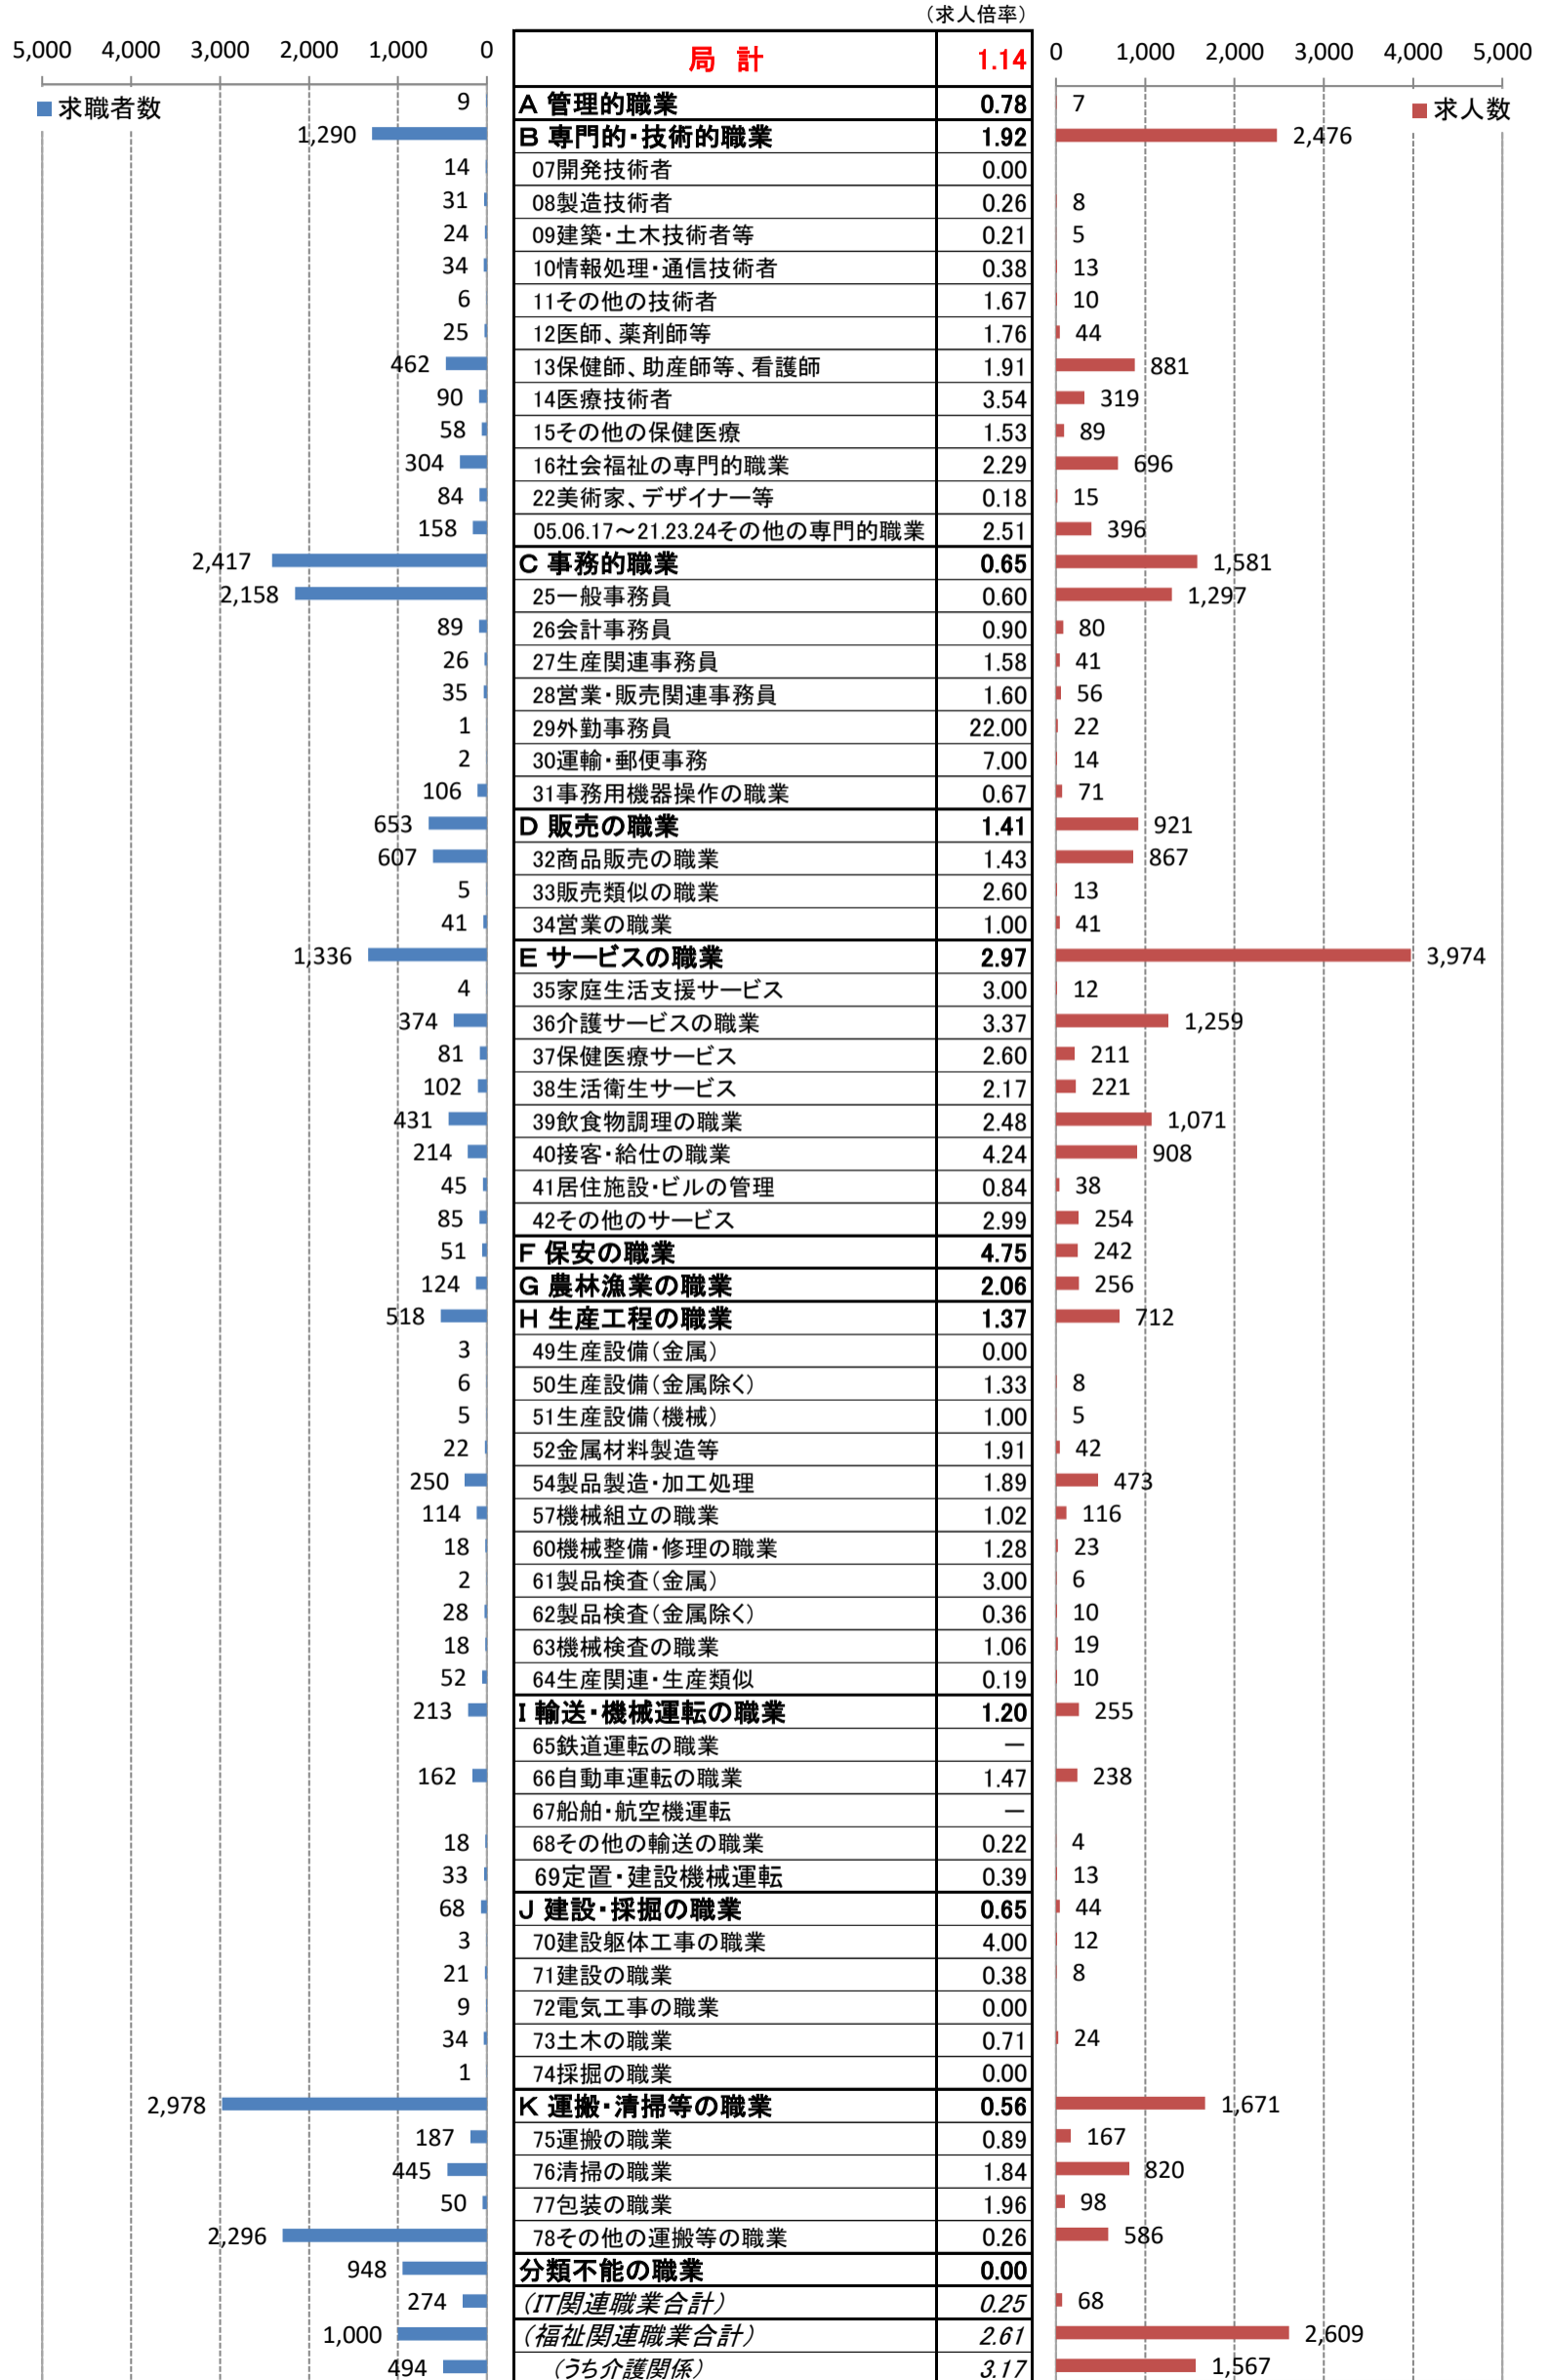

職業別<中分類>常用的フルタイム 有効求人・求職・求人倍率 (令和5年1月)

職業別<中分類>常用的パートタイム 有効求人・求職・求人倍率 (令和5年1月)

職業別<中分類>常用計 有効求人・求職・求人倍率 (令和5年1月)