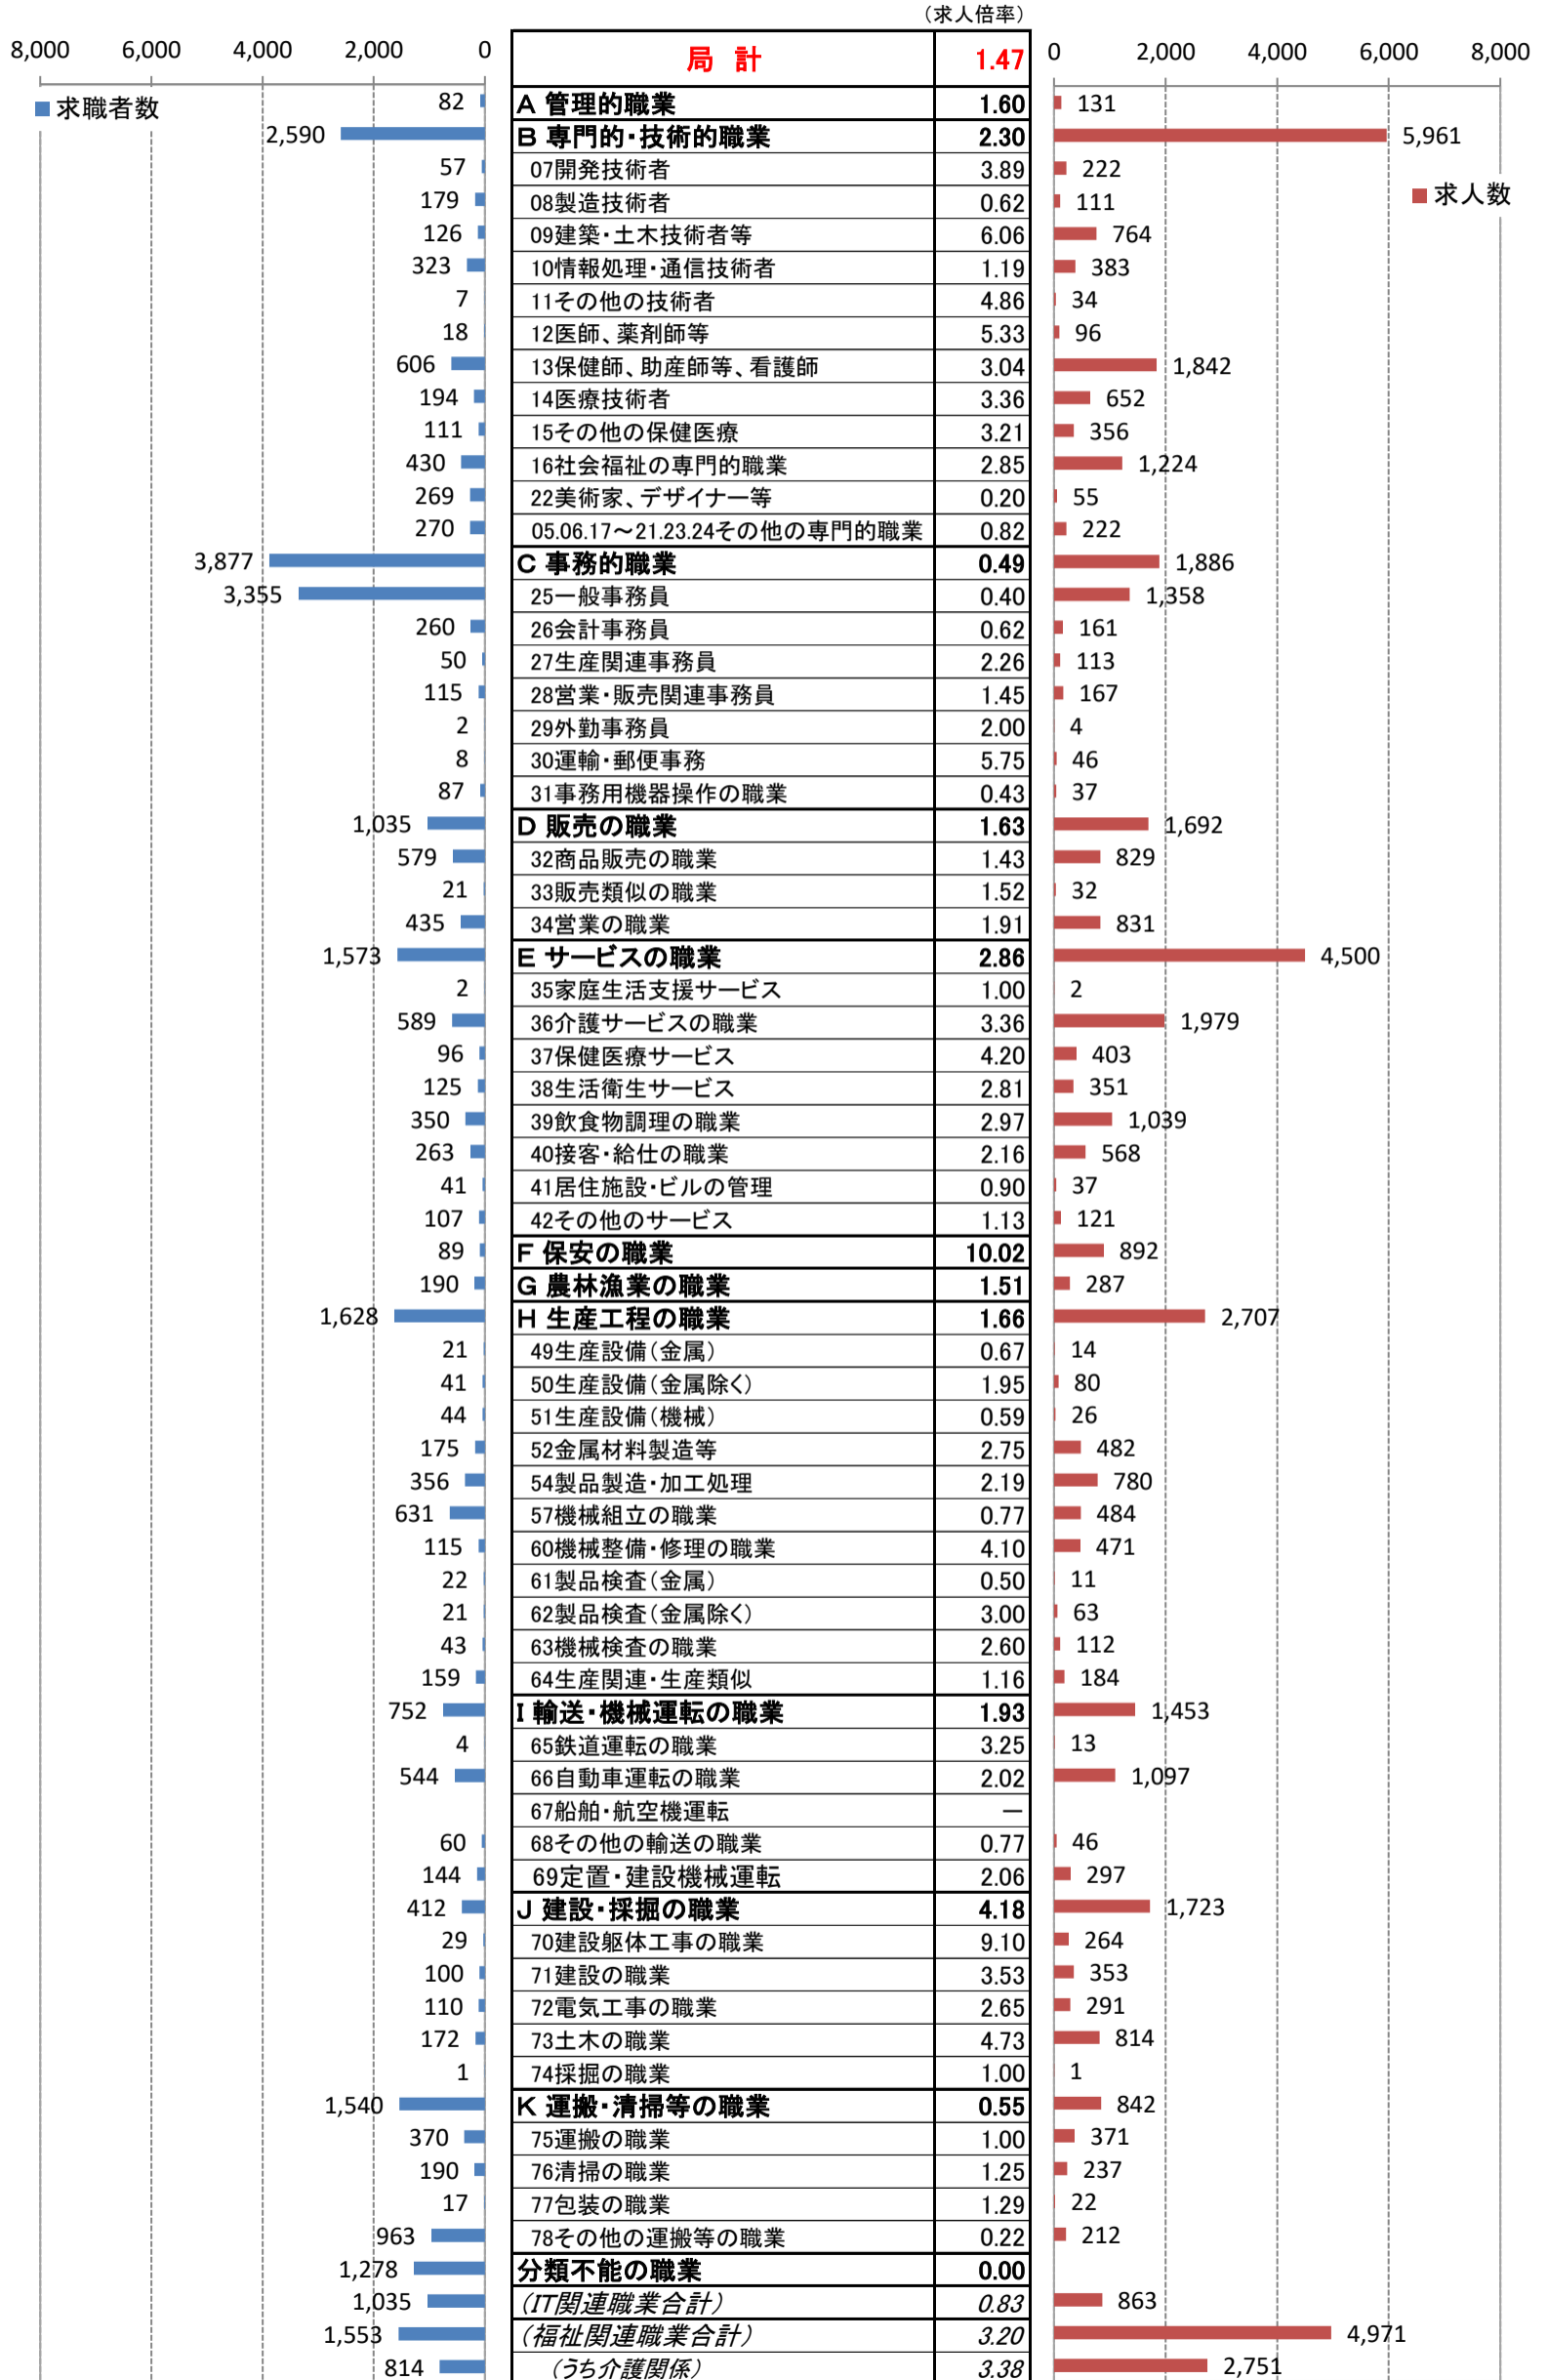

職業別<中分類>常用的フルタイム 有効求人・求職・求人倍率 (令和5年1月)

職業別<中分類>常用的パートタイム 有効求人・求職・求人倍率 (令和5年1月)

職業別<中分類>常用計 有効求人・求職・求人倍率 (令和5年1月)