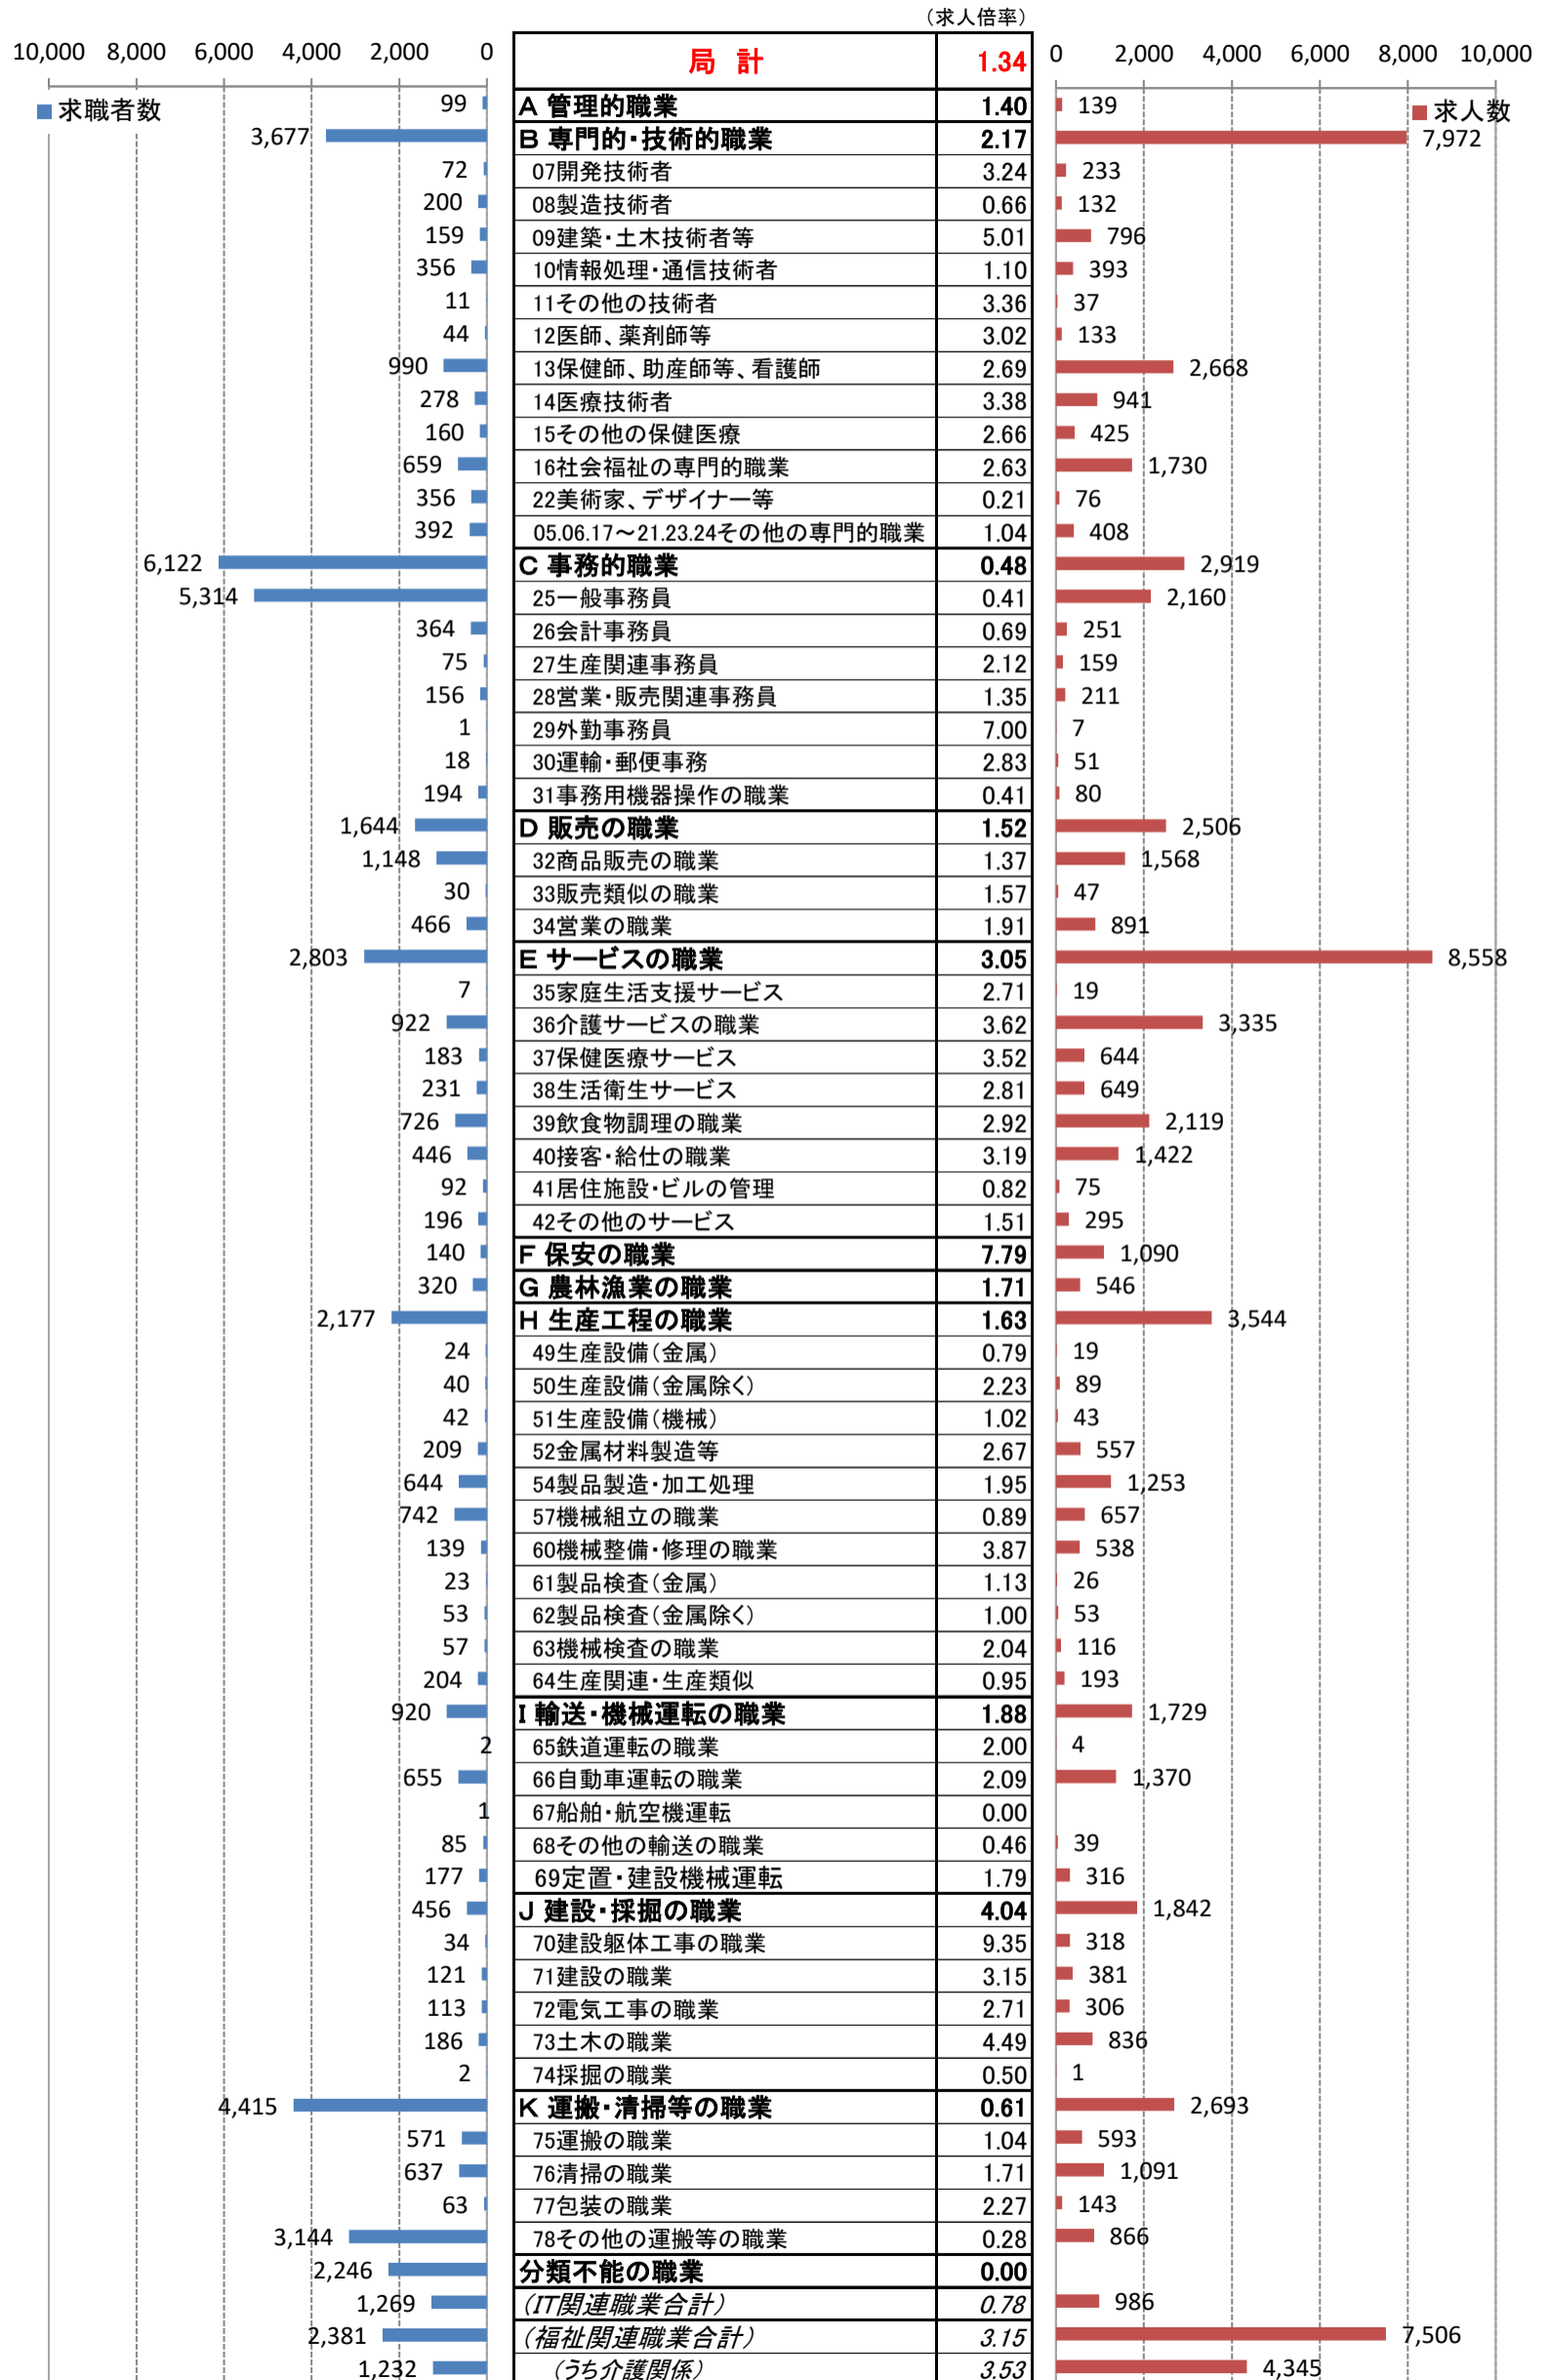

職業別<中分類>常用計 有効求人・求職・求人倍率 (令和4年12月)

職業別<中分類>常用的フルタイム 有効求人・求職・求人倍率 (令和4年12月)

職業別＜中分類＞常用的パートタイム 有効求人・求職・求人倍率（令和4年12月）