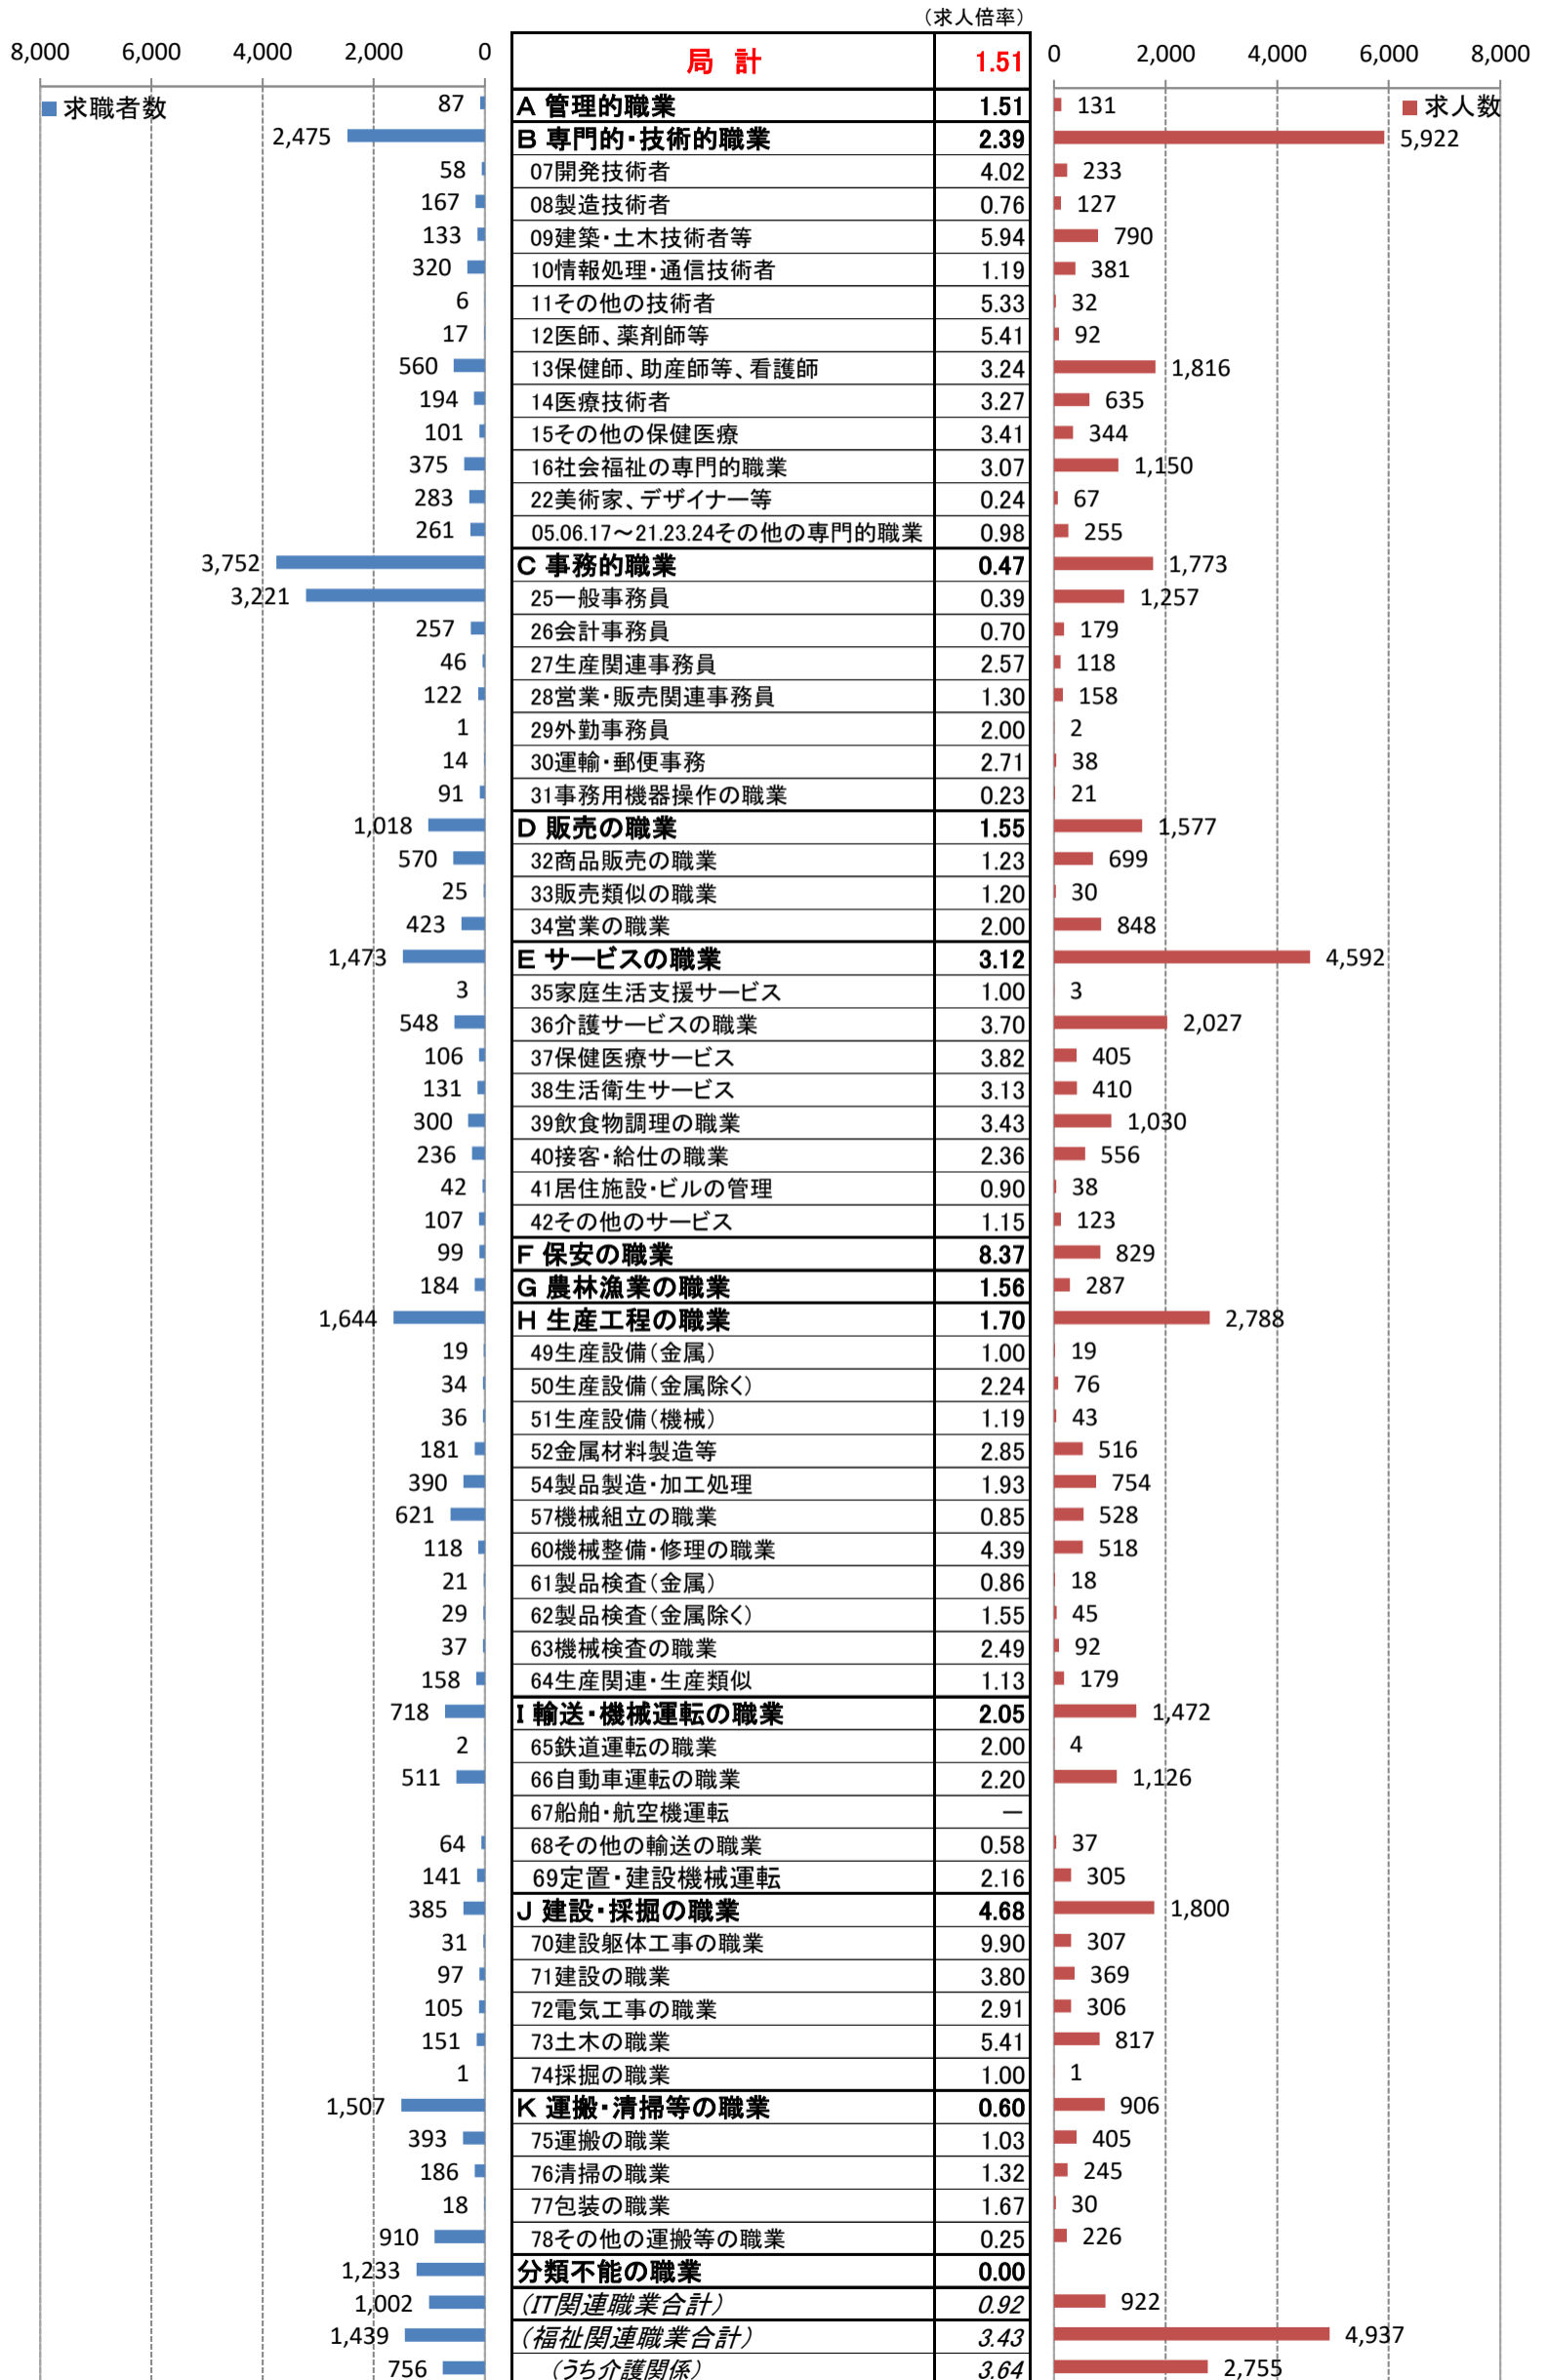

職業別<中分類>常用計 有効求人・求職・求人倍率 (令和4年12月)

職業別<中分類>常用的フルタイム 有効求人・求職・求人倍率 (令和4年12月)

職業別＜中分類＞常用的パートタイム 有効求人・求職・求人倍率（令和4年12月）