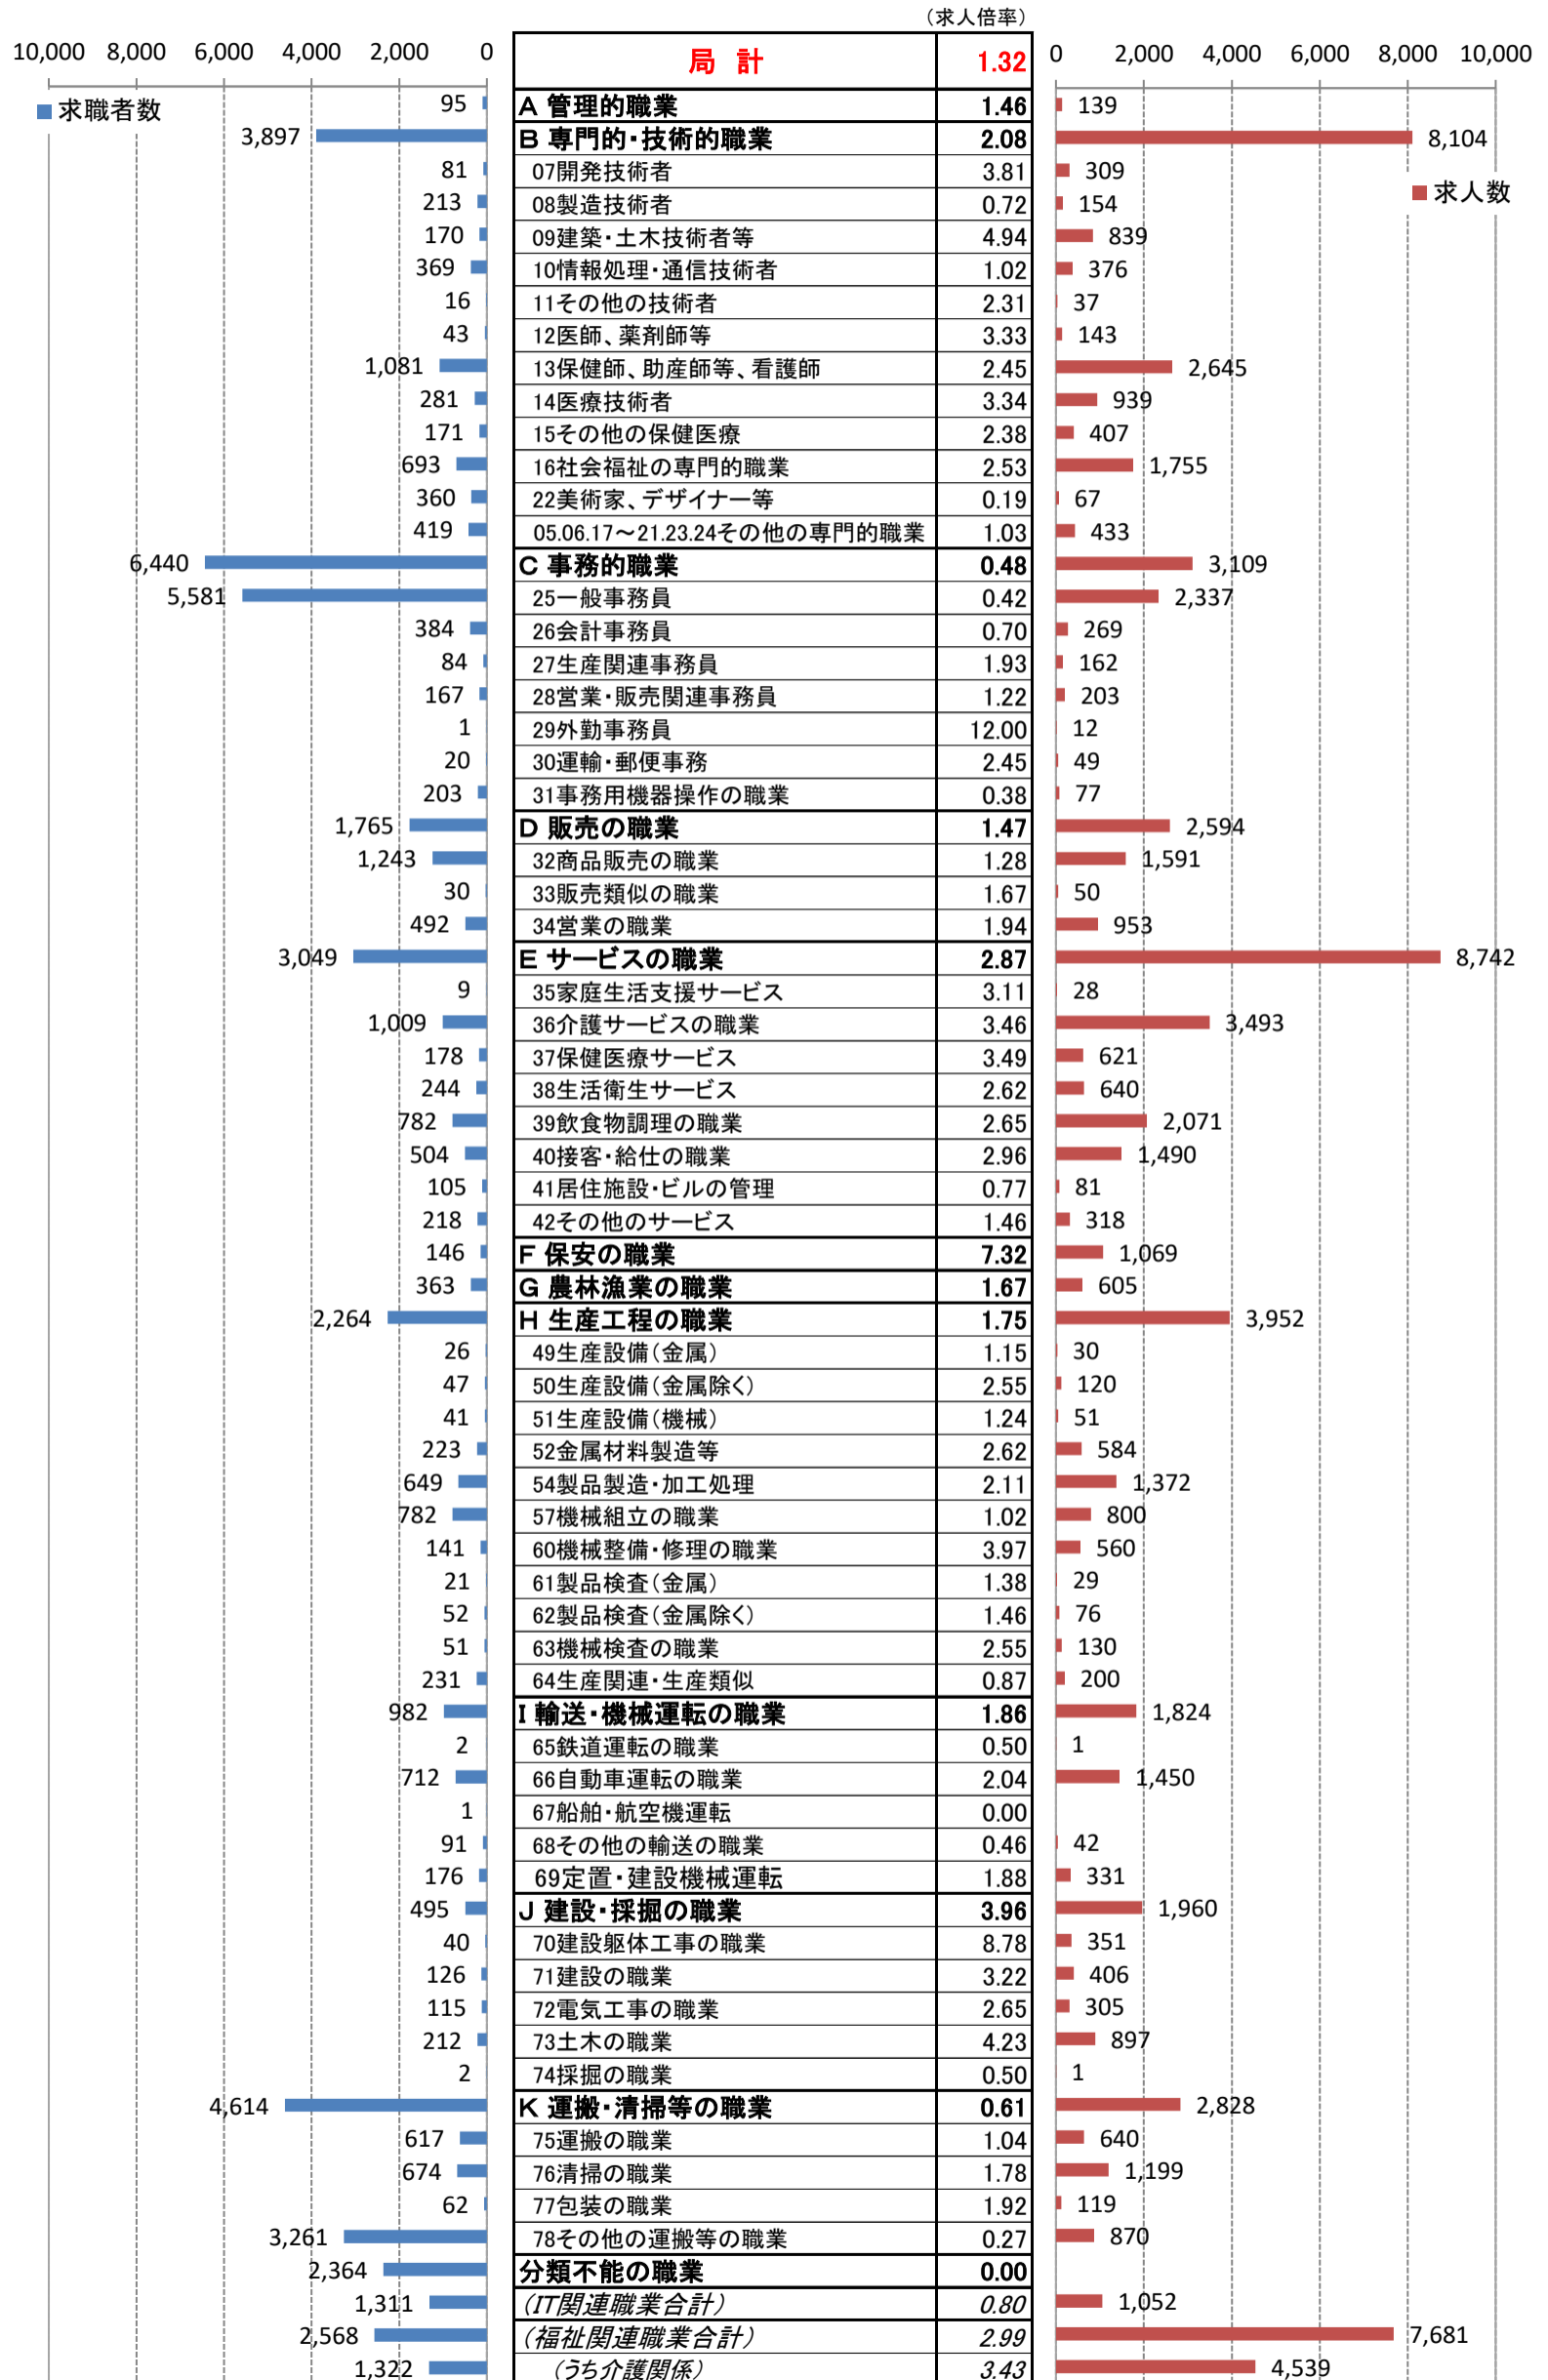

職業別<中分類>常用計 有効求人・求職・求人倍率 (令和4年11月)

職業別<中分類>常用的フルタイム 有効求人・求職・求人倍率 (令和4年11月)

職業別<中分類>常用的パートタイム 有効求人・求職・求人倍率 (令和4年11月)