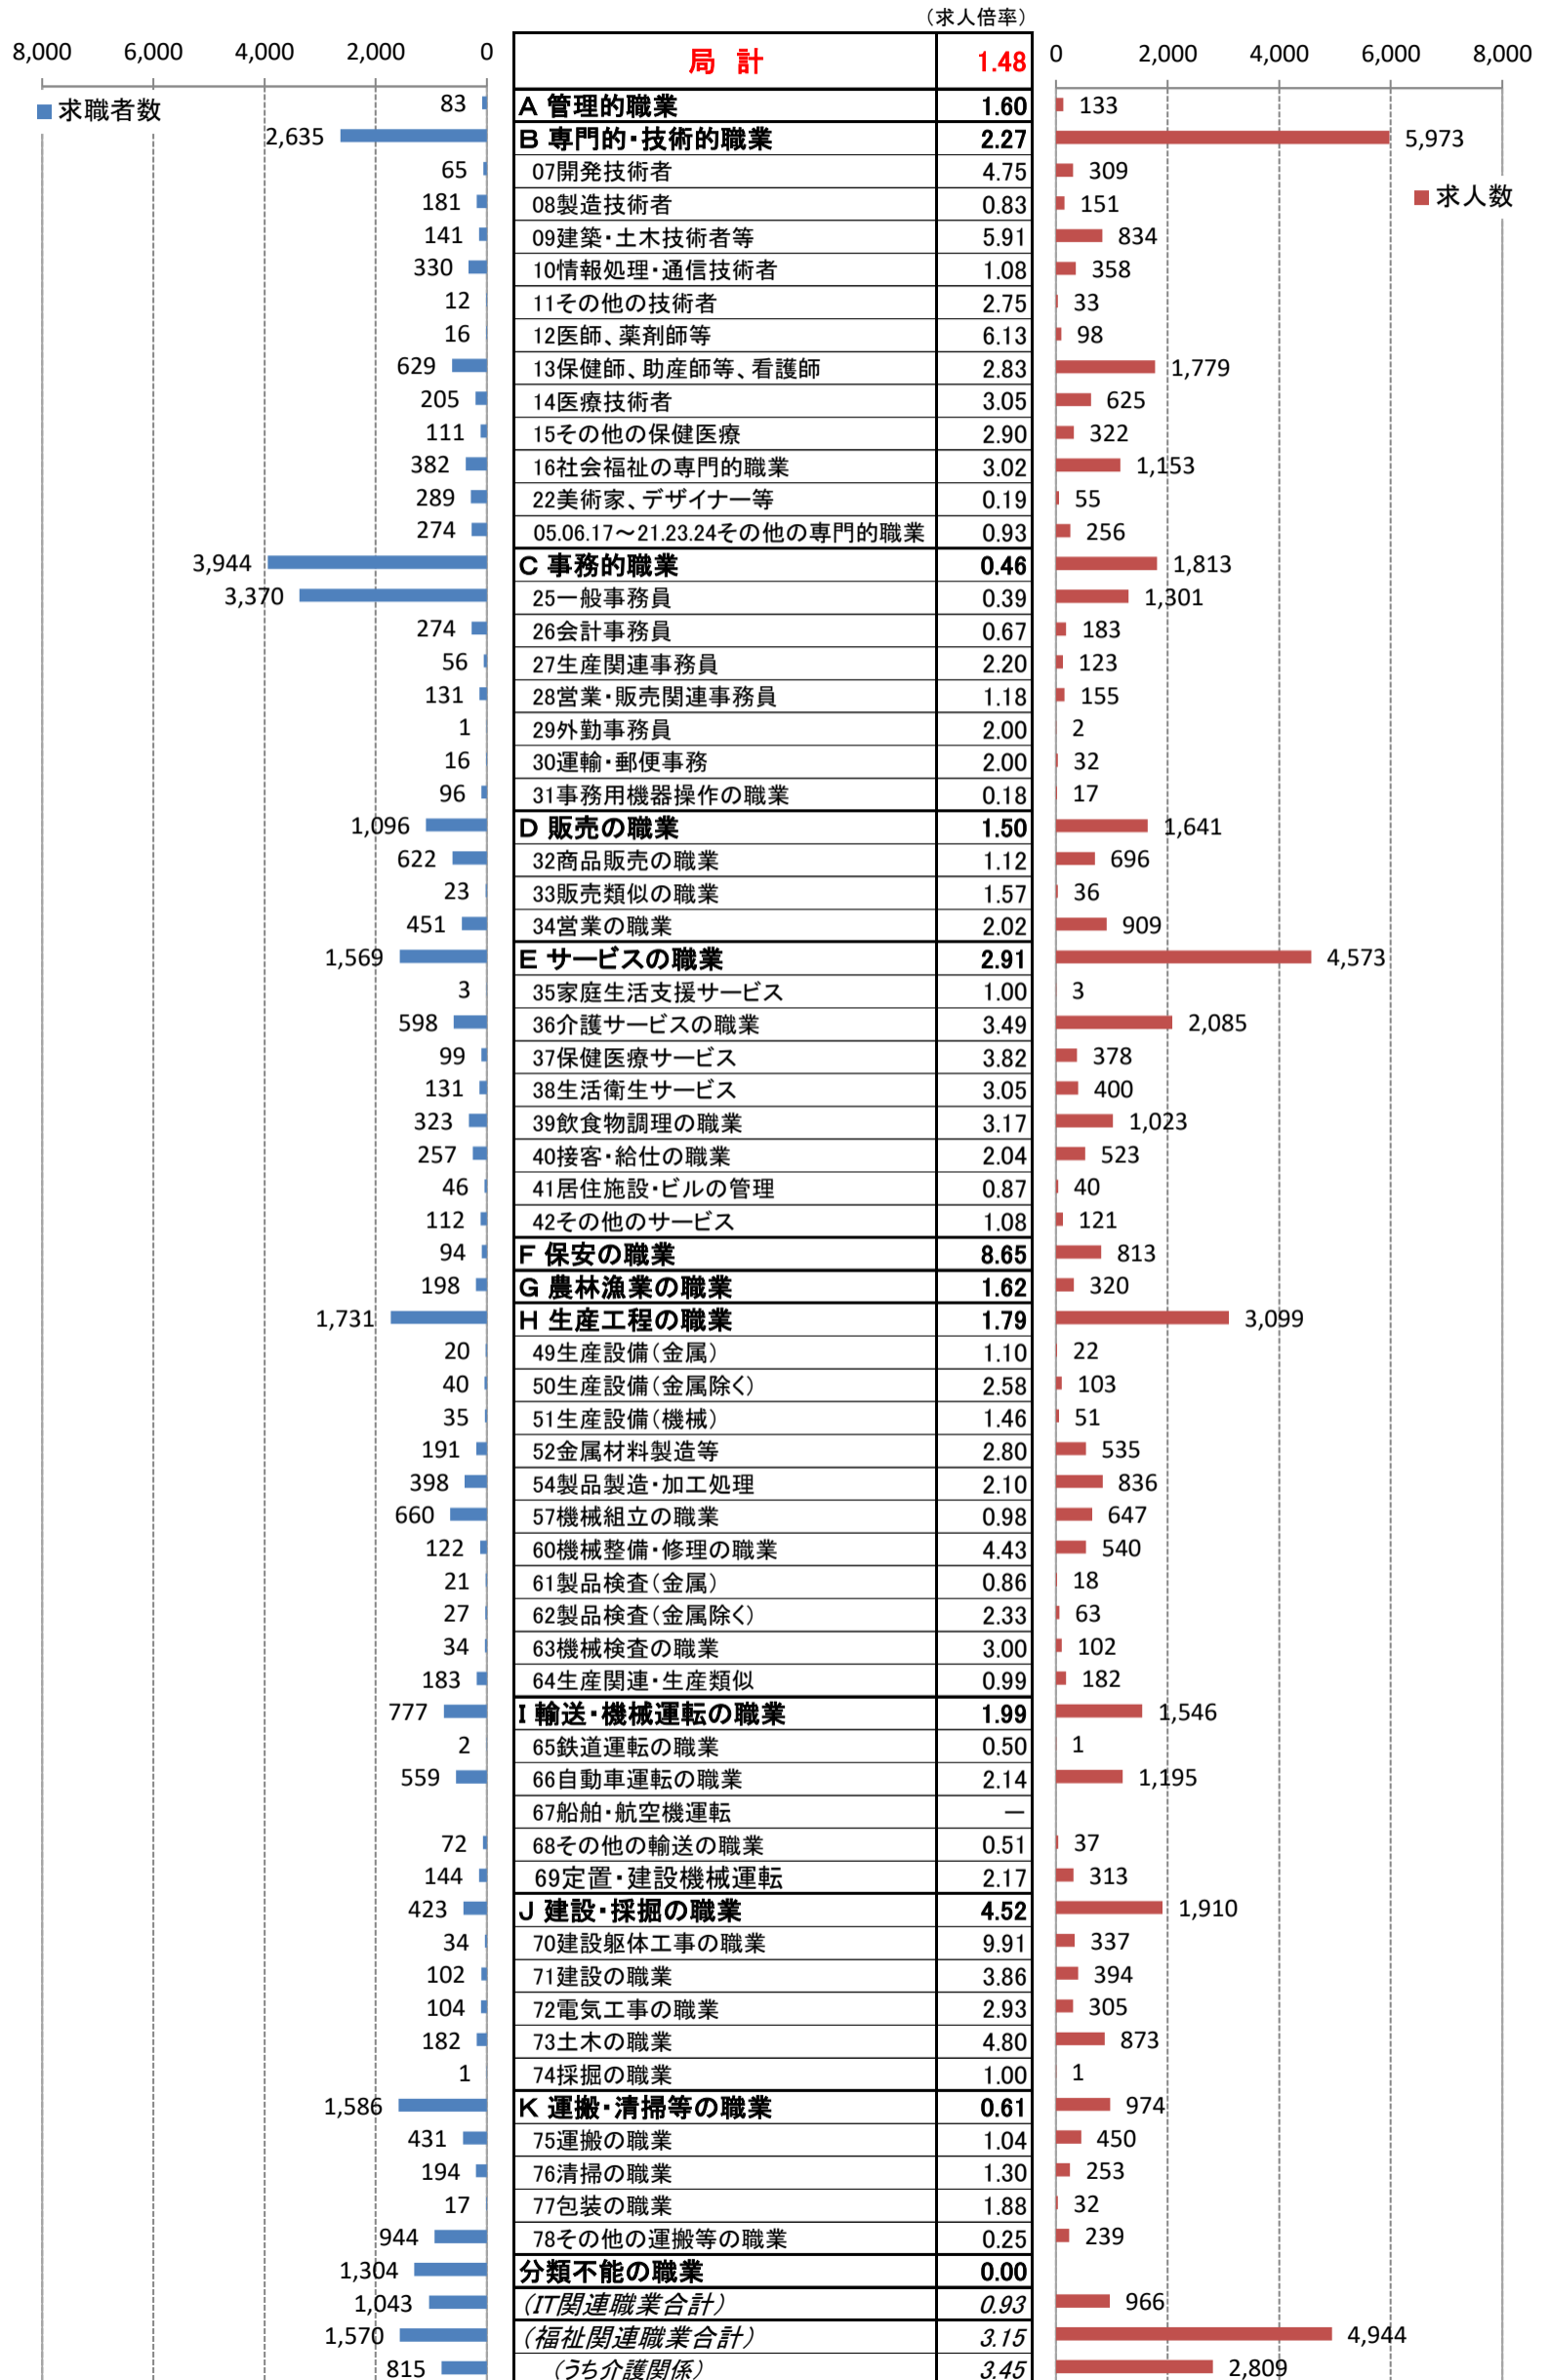

職業別<中分類>常用計 有効求人・求職・求人倍率 (令和4年11月)

職業別<中分類>常用的フルタイム 有効求人・求職・求人倍率 (令和4年11月)

職業別<中分類>常用的パートタイム 有効求人・求職・求人倍率 (令和4年11月)