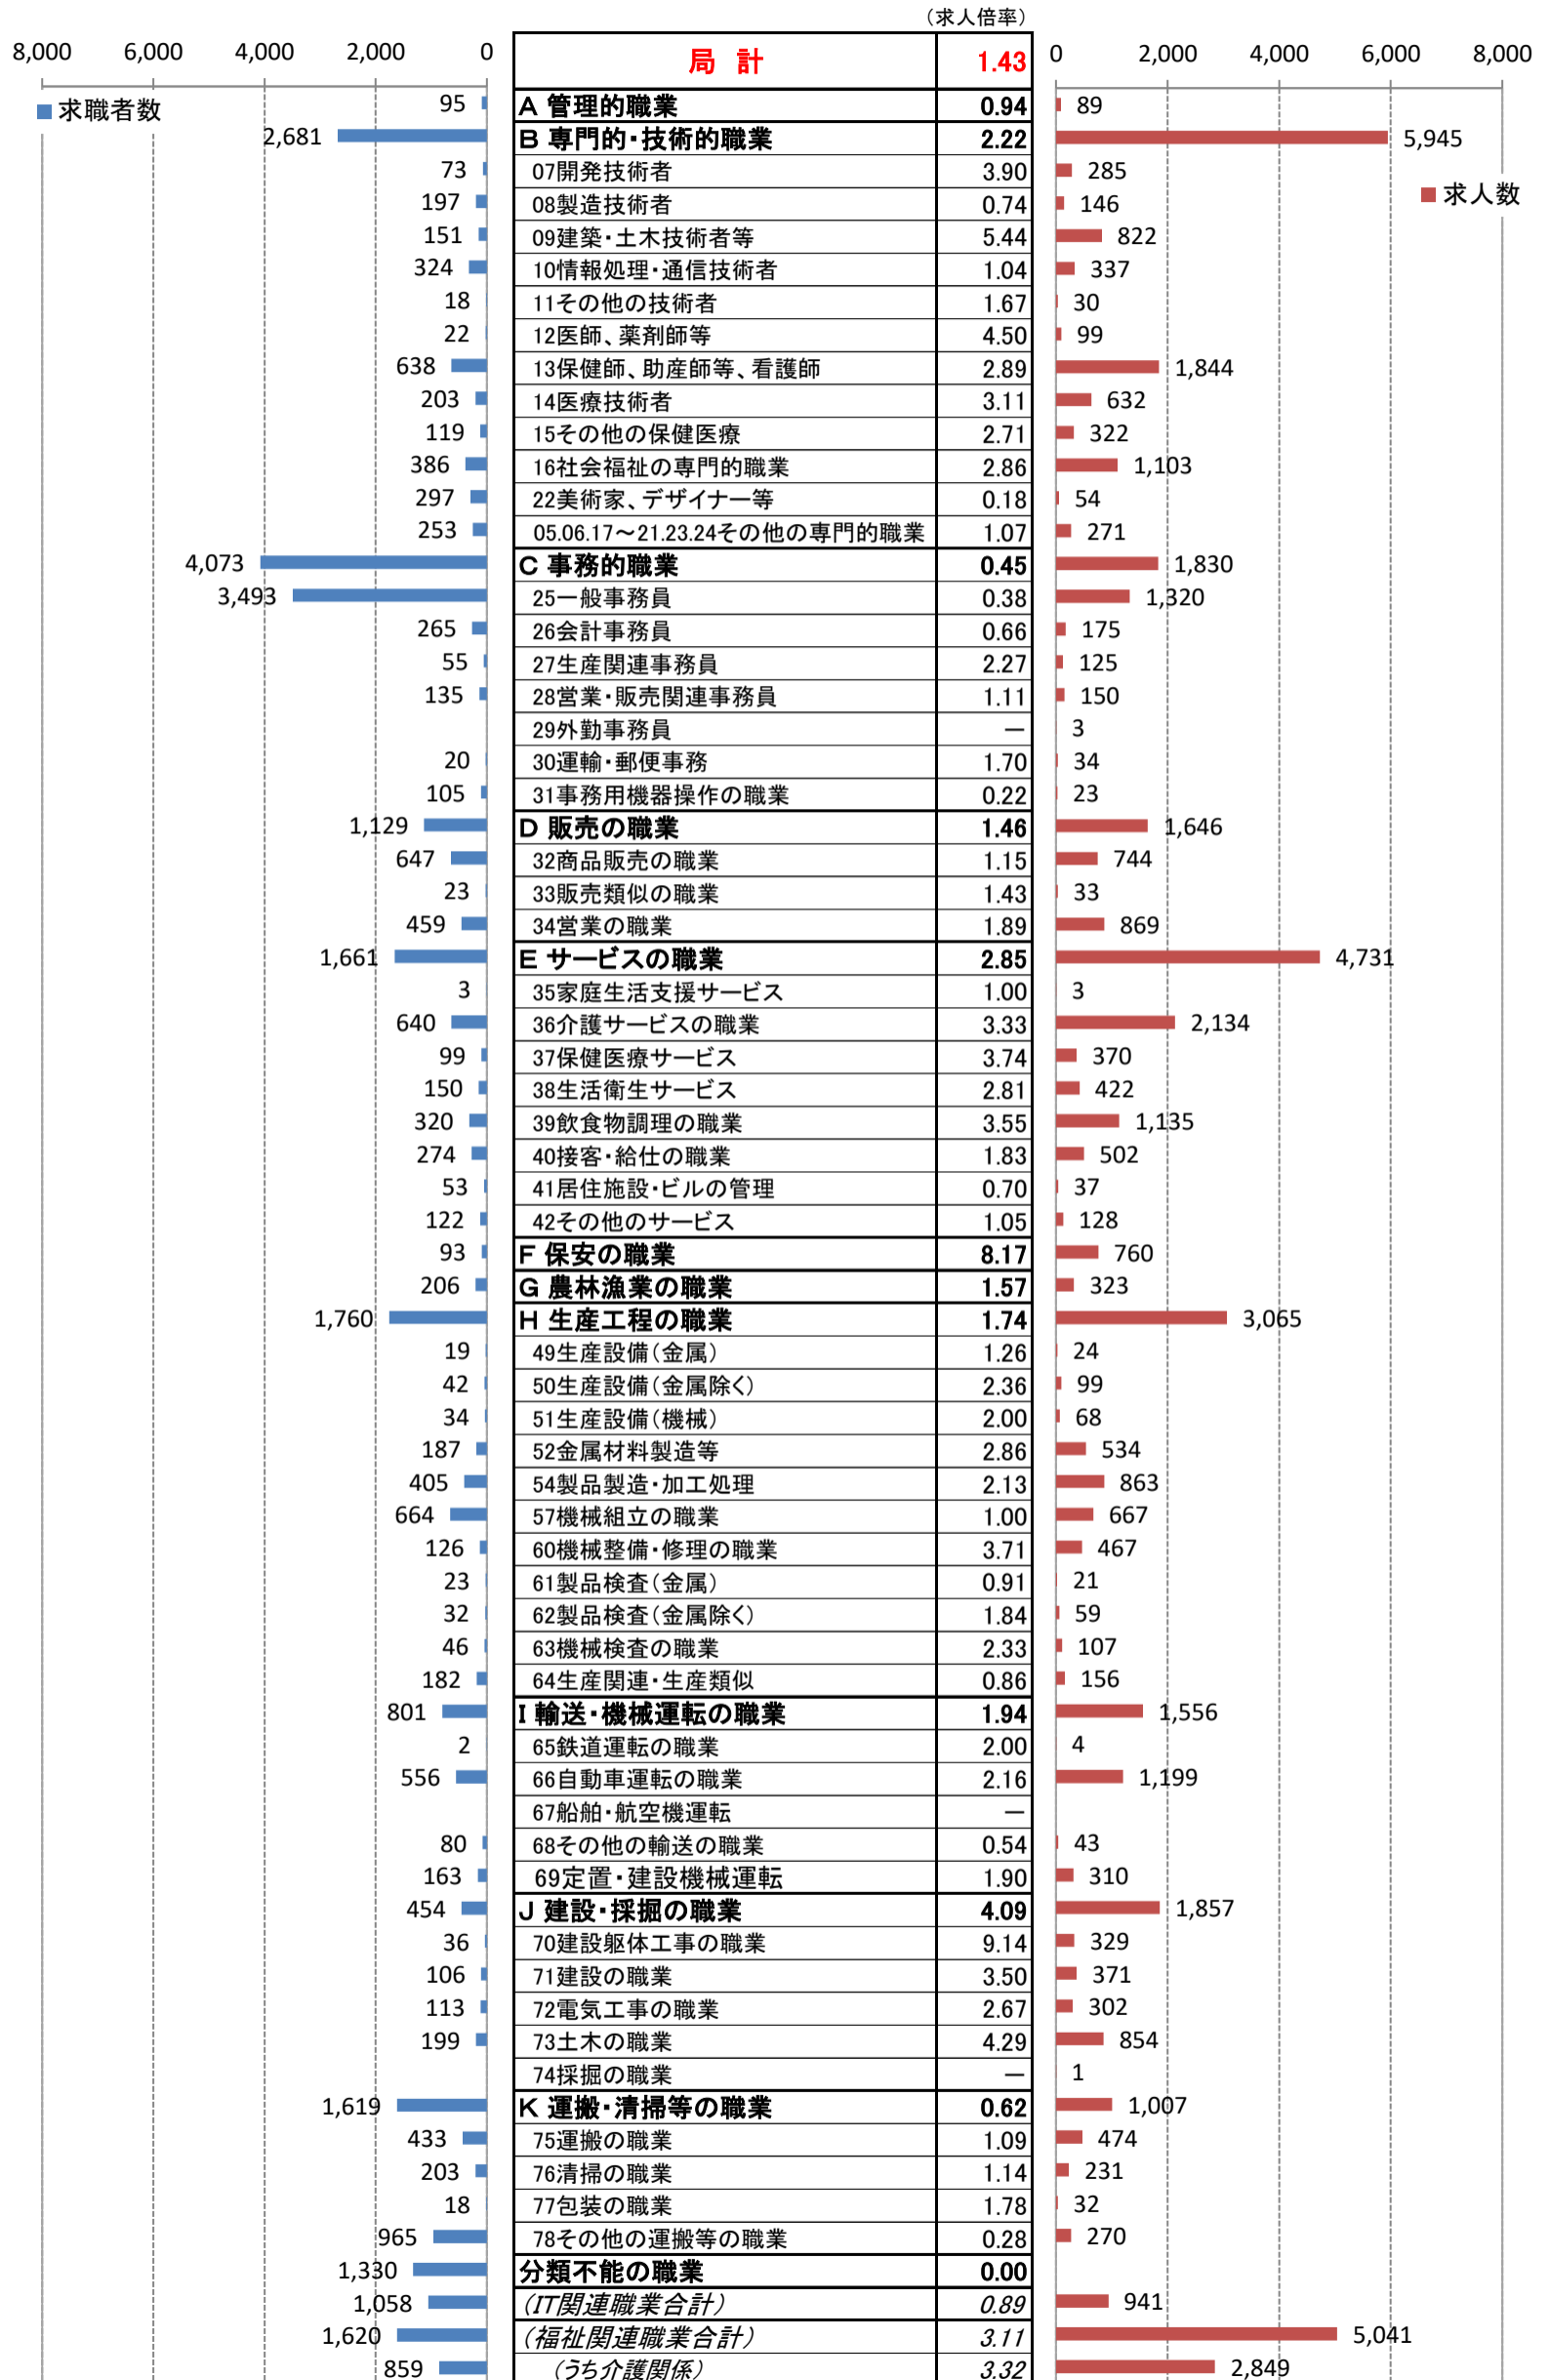

職業別<中分類>常用計 有効求人・求職・求人倍率 (令和4年10月)

職業別<中分類>常用的フルタイム 有効求人・求職・求人倍率 (令和4年10月)

職業別<中分類>常用的パートタイム 有効求人・求職・求人倍率 (令和4年10月)