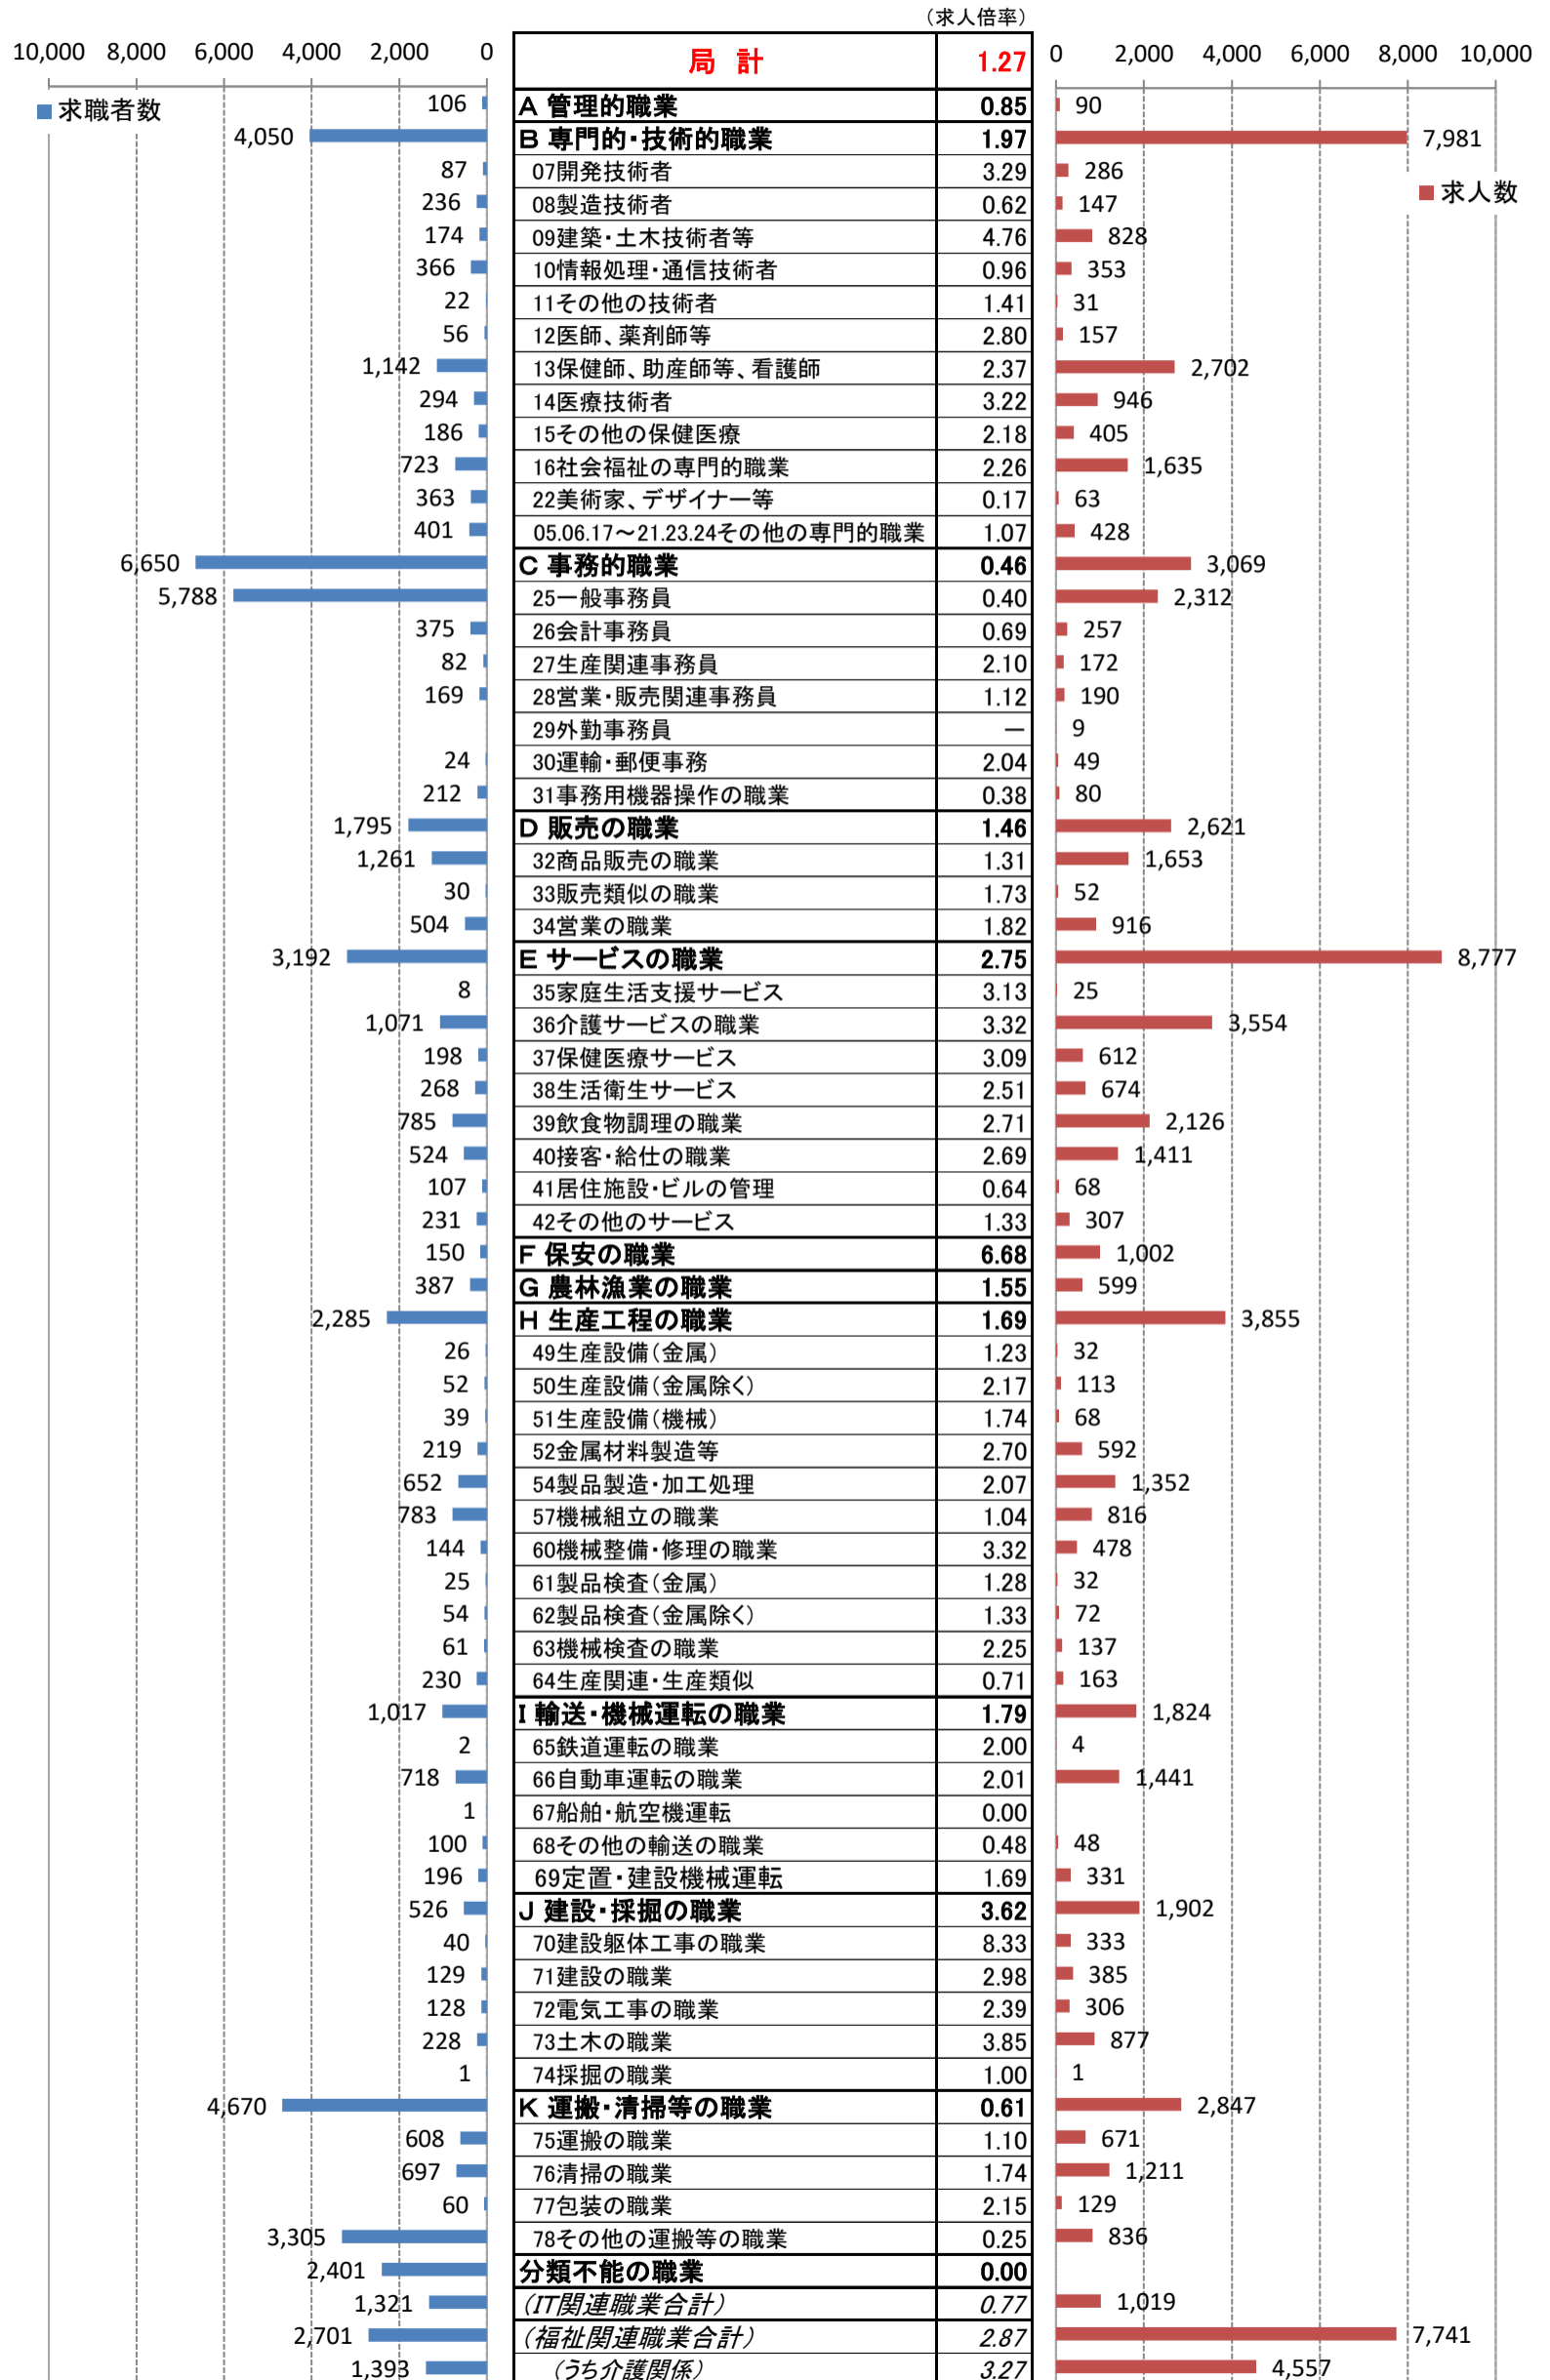

職業別<中分類>常用計 有効求人・求職・求人倍率 (令和4年10月)

職業別<中分類>常用的フルタイム 有効求人・求職・求人倍率 (令和4年10月)

職業別<中分類>常用的パートタイム 有効求人・求職・求人倍率 (令和4年10月)