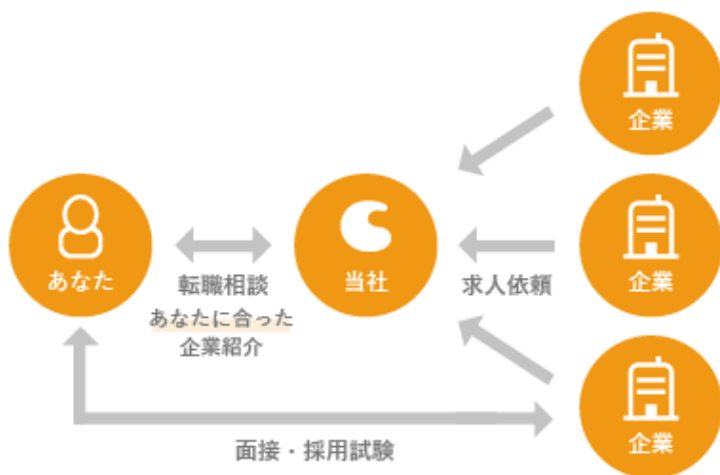

こんな方におすすめです。

- ✓ キャリアアップしたい
- ✓ 年収を増やしたい
- ✓ 職場の人間関係がうまくいっていない
- ✓ 自分に対する評価が低い
- ✓ Uターンしたいけど求人情報がない

転職支援サービスでは、転職を考えている方と求人を出している企業をマッチングし、その人が適職に巡り合えるようにお手伝いをします。求人のご紹介はもちろん、職務経歴書の書き方のアドバイスや面接日程調整、年収交渉にいたるまで、一連の転職活動をサポートいたします。また、リフティングブレーションには国家資格キャリアコンサルタント等を持った転職エージェントが在籍しています。漠然とした不安を抱えていたり、考えがしっかりと定まっていない時は、プロの転職エージェントにご相談ください。リフティングブレーションは、あなたに最適なキャリアプランを一緒に考え、後悔のない転職活動が行えるよう親身になって全力でサポートいたします。