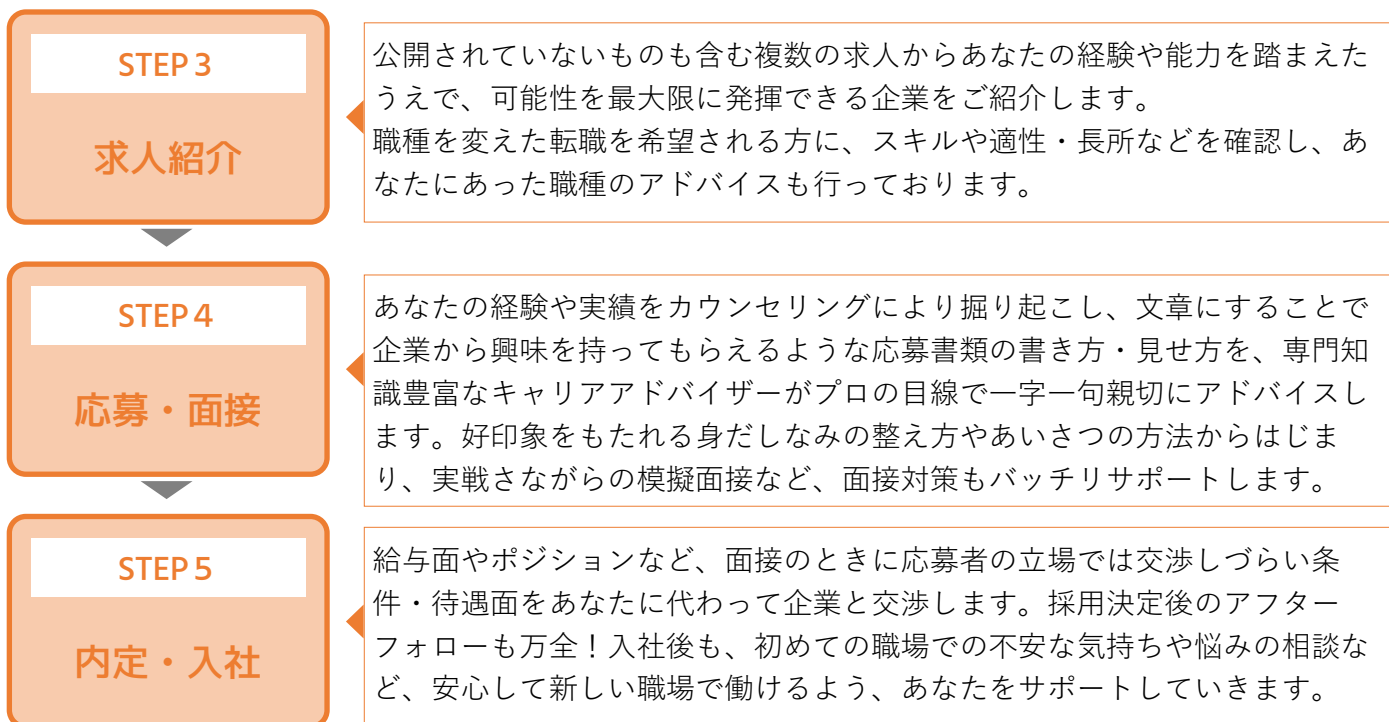

面談・ご相談後の流れ

お仕事をお探しの方へ
メッセージ

一人じゃないから、見つかる答えがある。

仕事を変えるとき、面接に向かうとき、会社と交渉するとき、一人だと答えに迷うことがありますよね。そんなときは一人で悩まず相談した方が、良い答えにたどり着くかもしれない。私たちは仕事探しと交渉のプロとして、変わろうとしているあなたから、相談してもらえる存在でありたいと思っています。ともに探し、ともに悩み、ともに見つける。あなたとともに。新たな答えに。

liftin