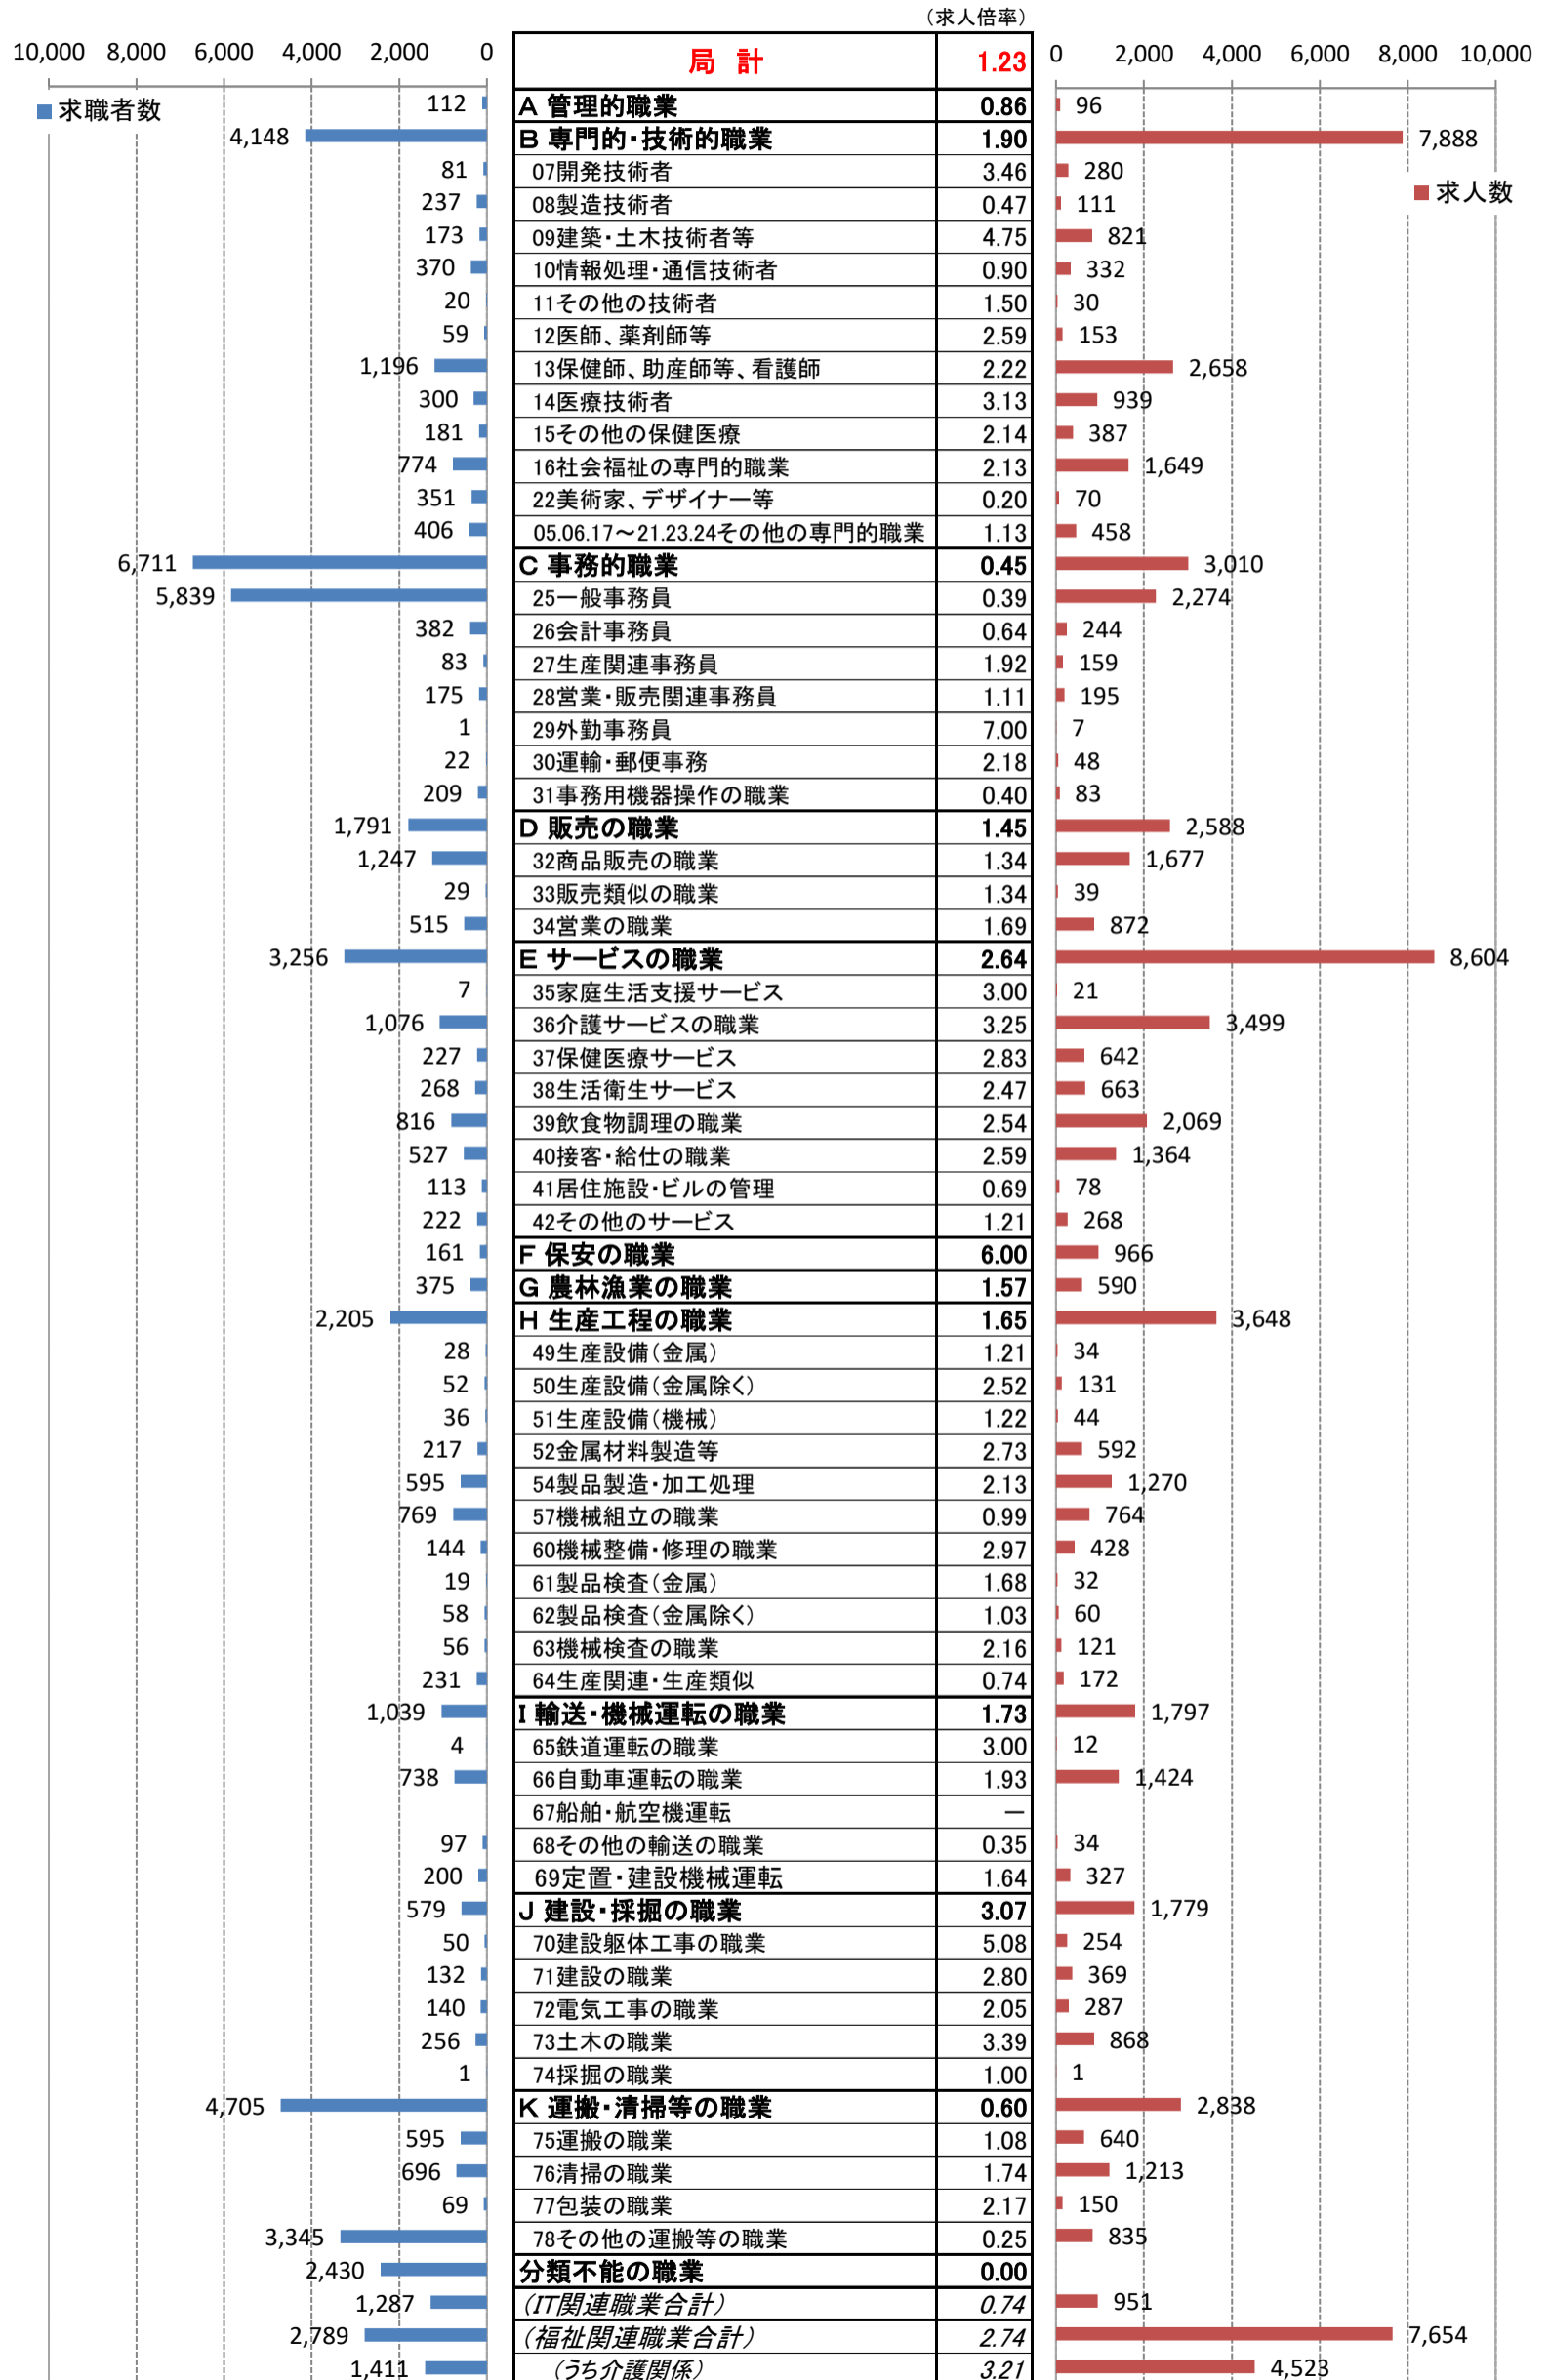

職業別<中分類>常用計 有効求人・求職・求人倍率 (令和4年9月)

職業別<中分類>常用的フルタイム 有効求人・求職・求人倍率 (令和4年9月)

職業別<中分類>常用的パートタイム 有効求人・求職・求人倍率 (令和4年9月)