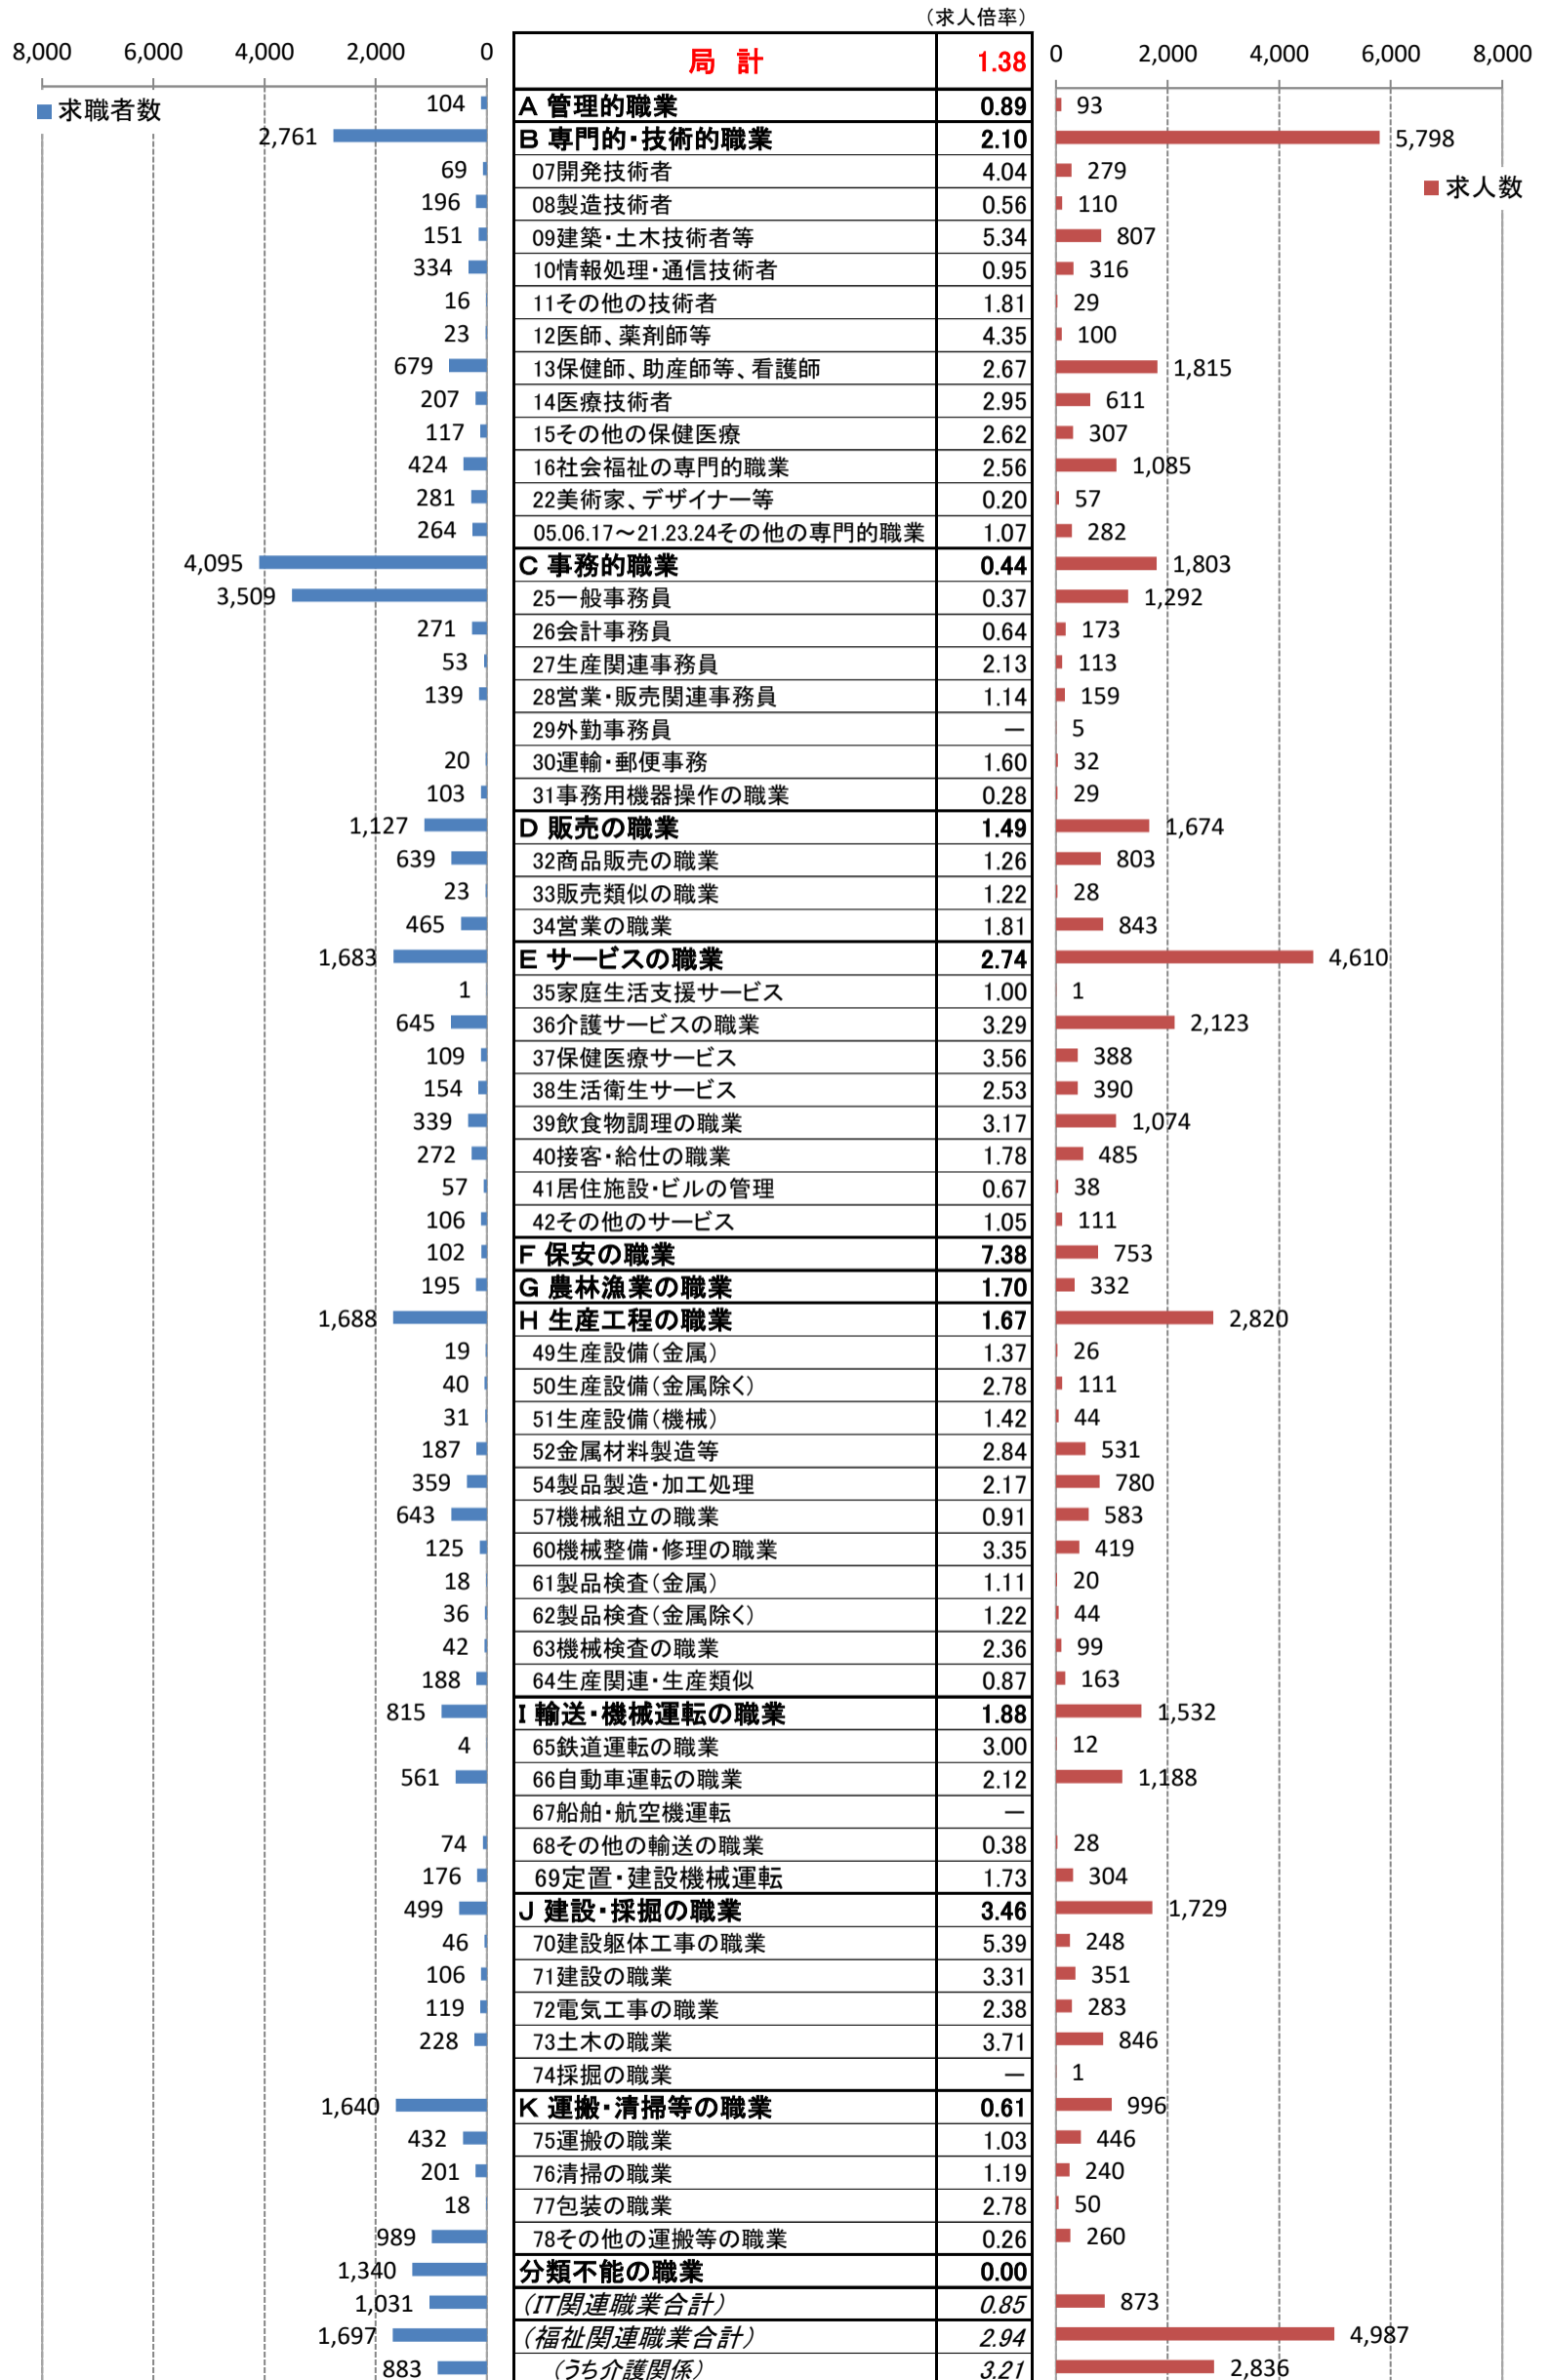

職業別<中分類>常用計 有効求人・求職・求人倍率 (令和4年9月)

職業別<中分類>常用的フルタイム 有効求人・求職・求人倍率 (令和4年9月)

職業別<中分類>常用的パートタイム 有効求人・求職・求人倍率 (令和4年9月)