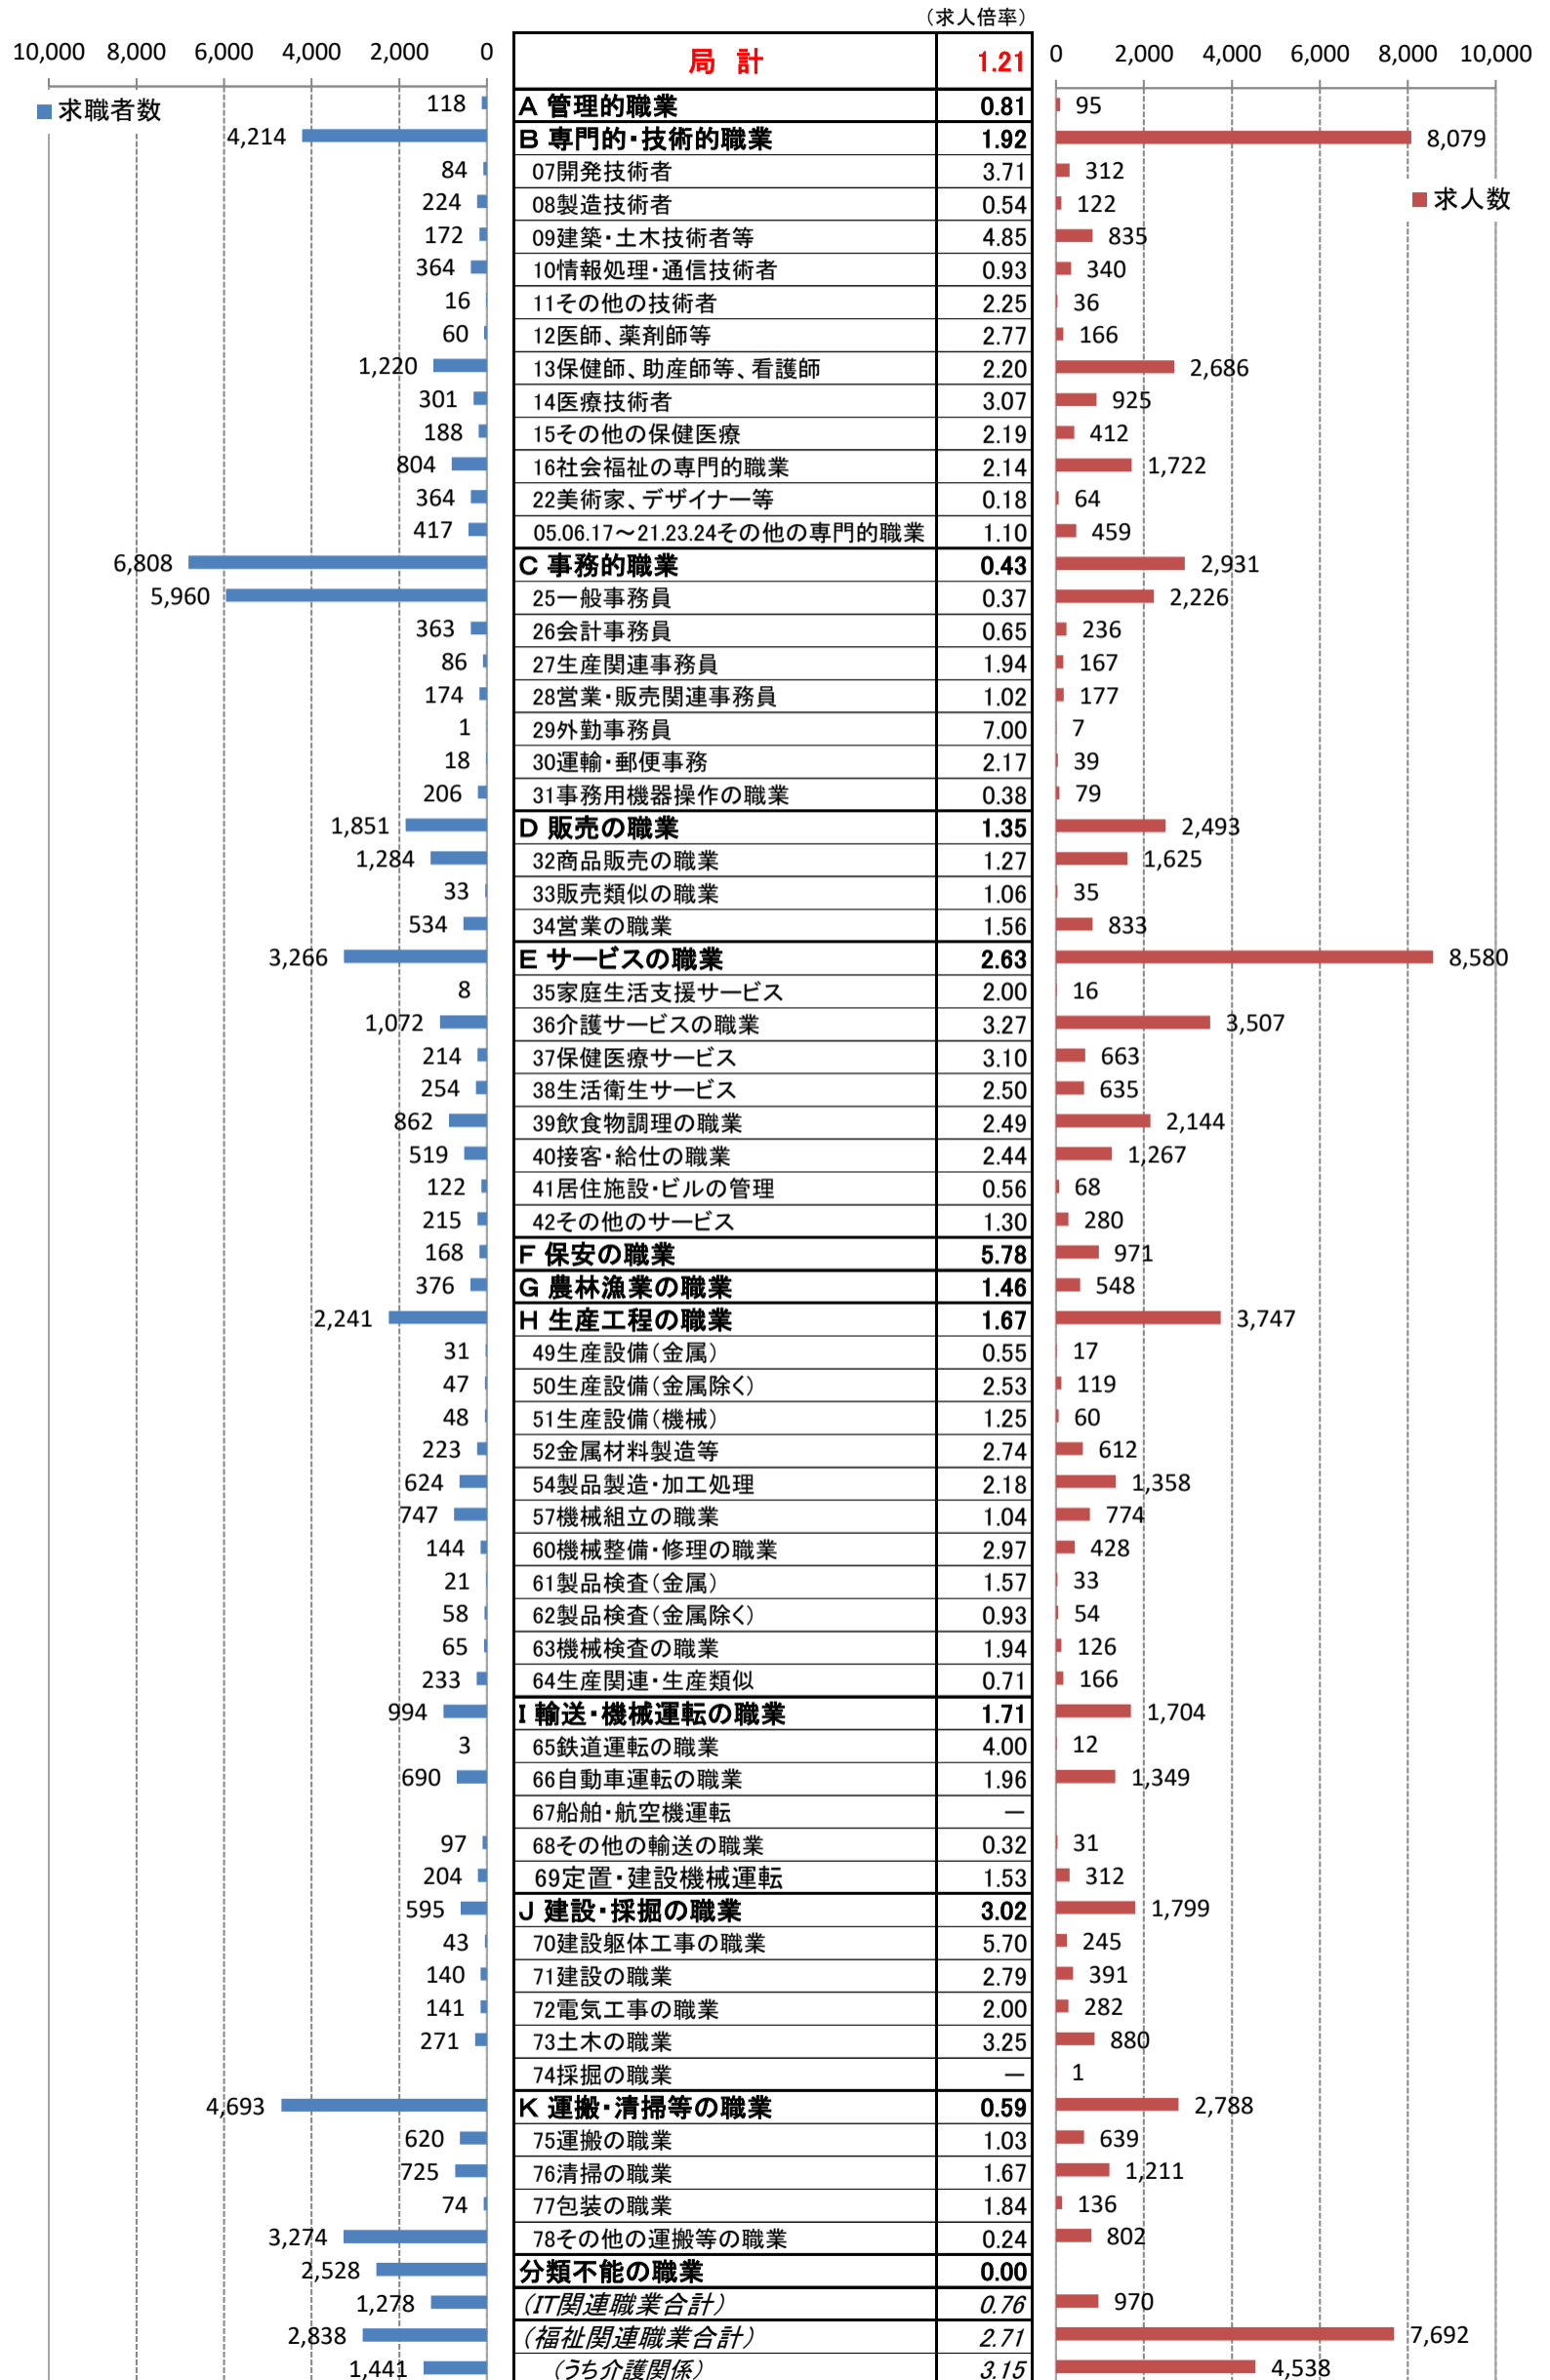

職業別<中分類>常用計 有効求人・求職・求人倍率 (令和4年8月)

職業別<中分類>常用的フルタイム 有効求人・求職・求人倍率 (令和4年8月)

職業別<中分類>常用的パートタイム 有効求人・求職・求人倍率 (令和4年8月)