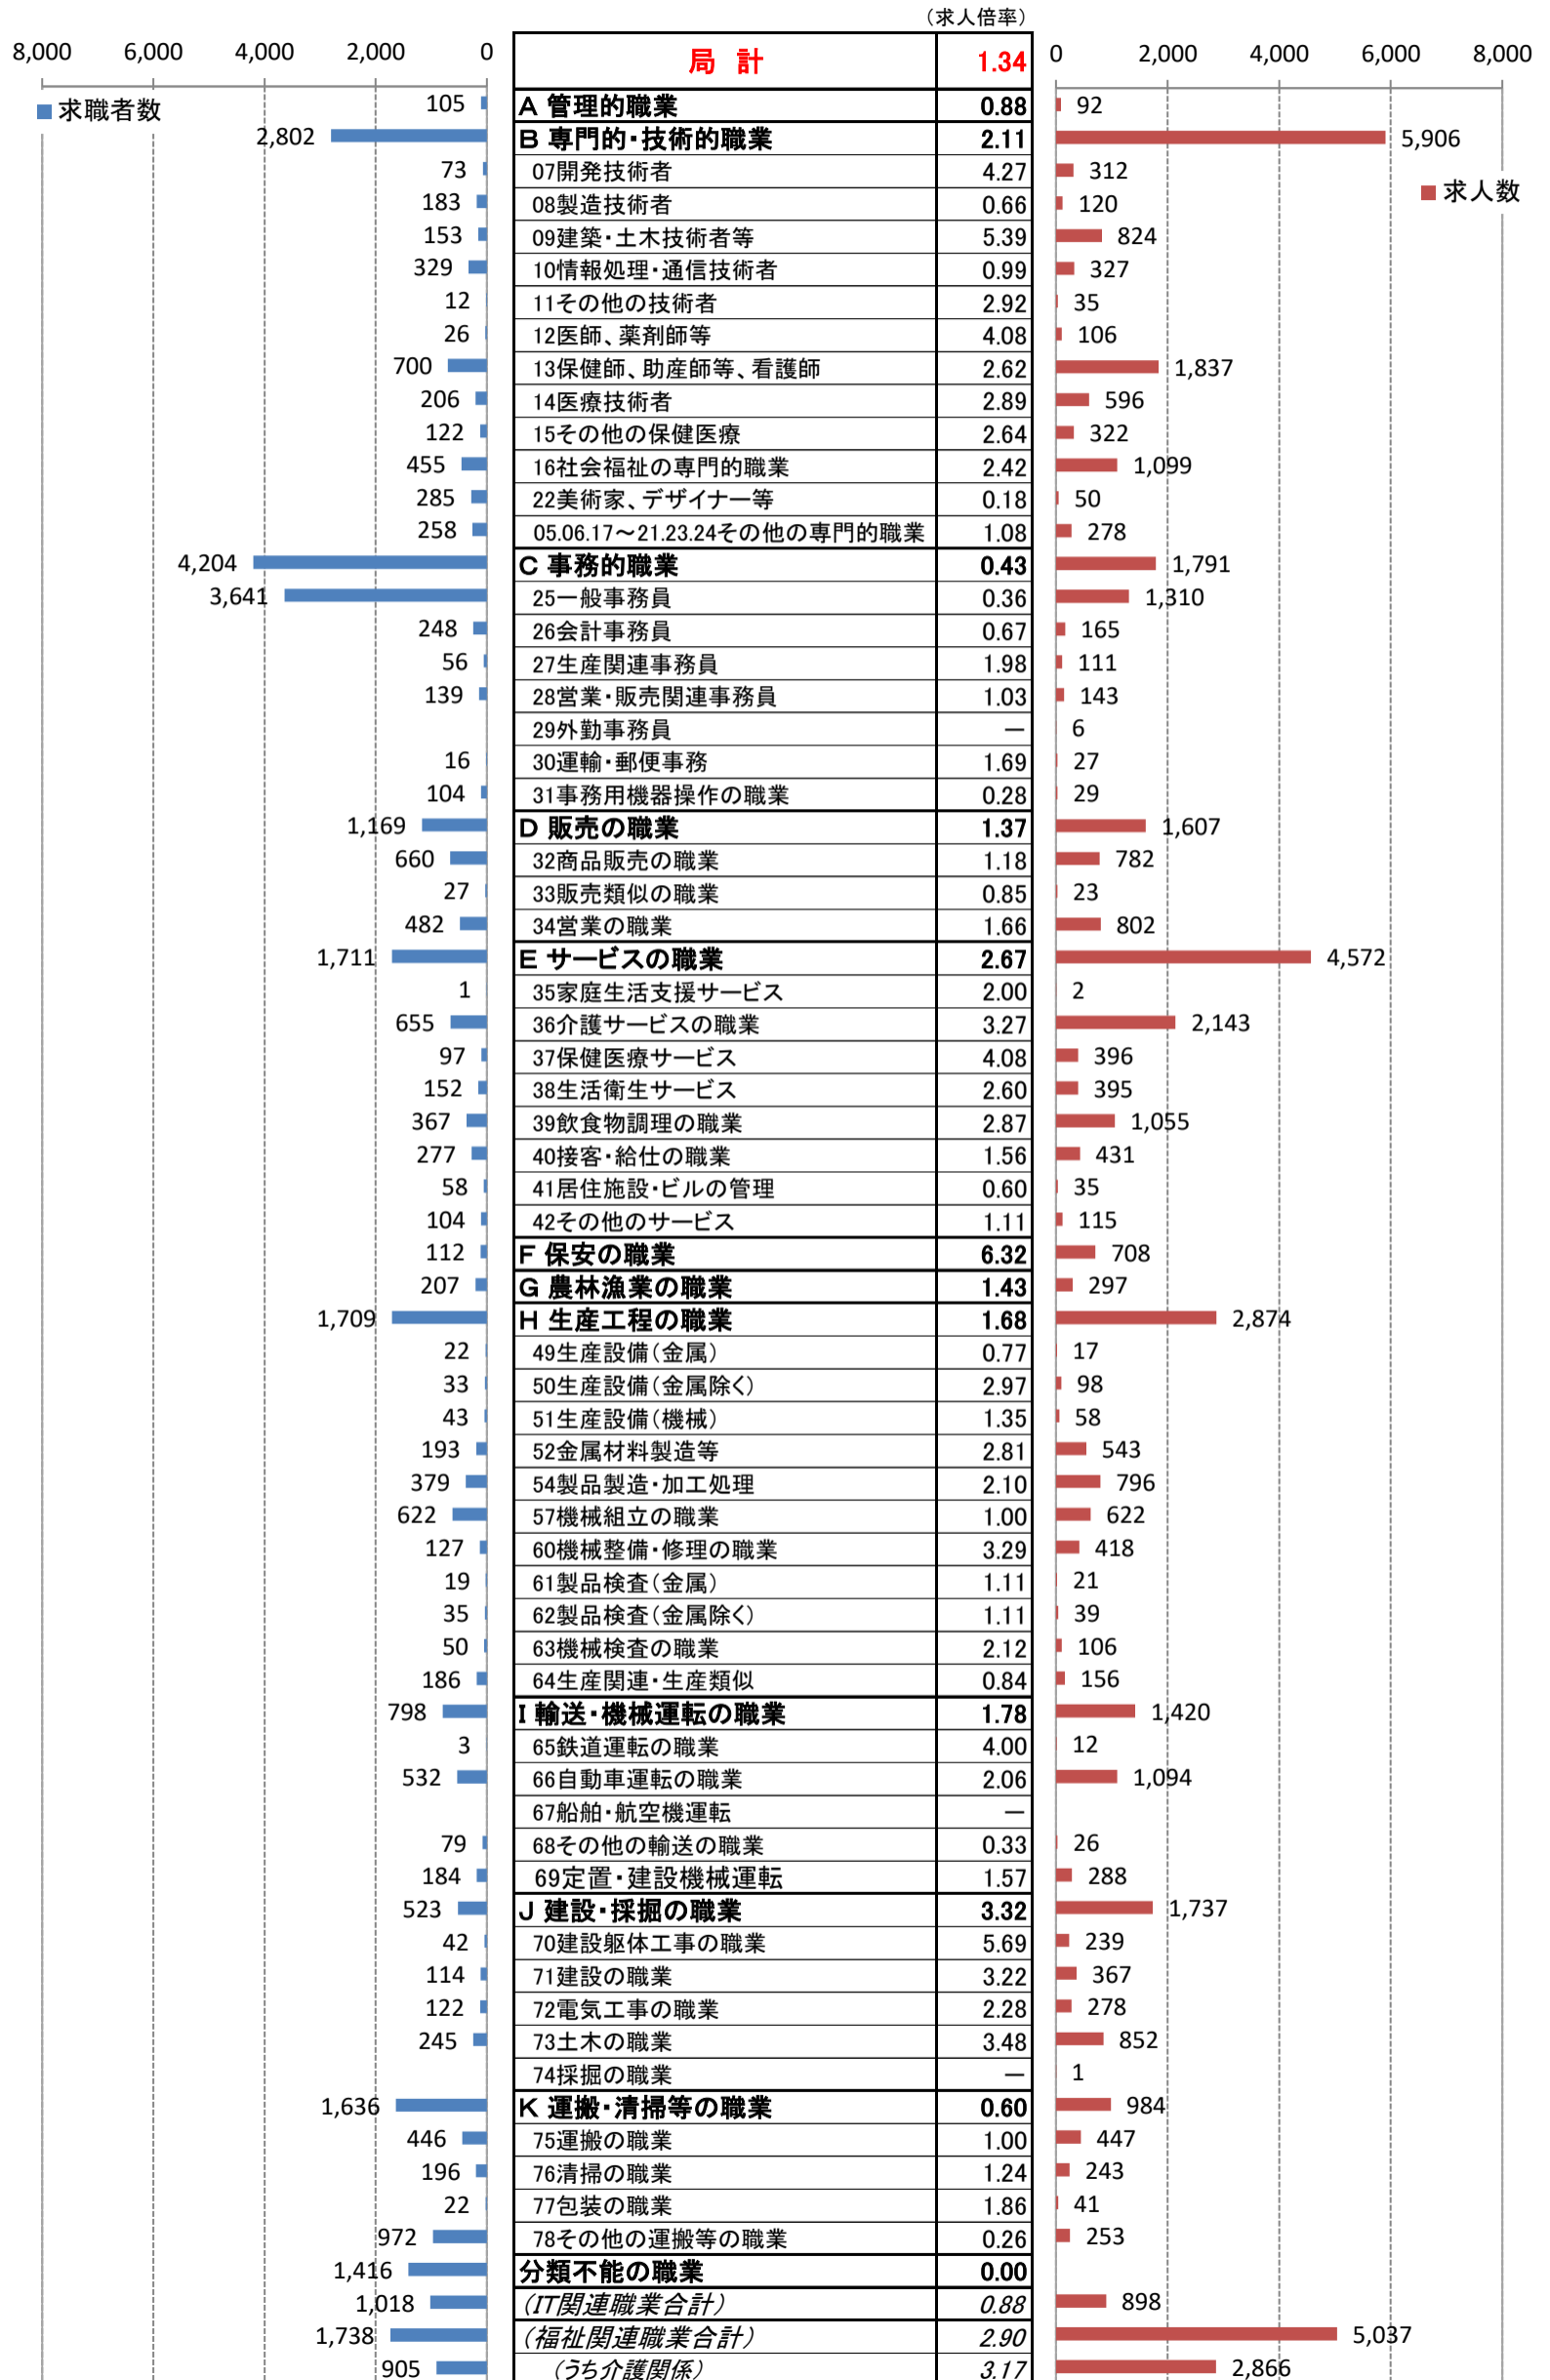

職業別<中分類>常用計 有効求人・求職・求人倍率 (令和4年8月)

職業別<中分類>常用的フルタイム 有効求人・求職・求人倍率 (令和4年8月)

職業別<中分類>常用的パートタイム 有効求人・求職・求人倍率 (令和4年8月)