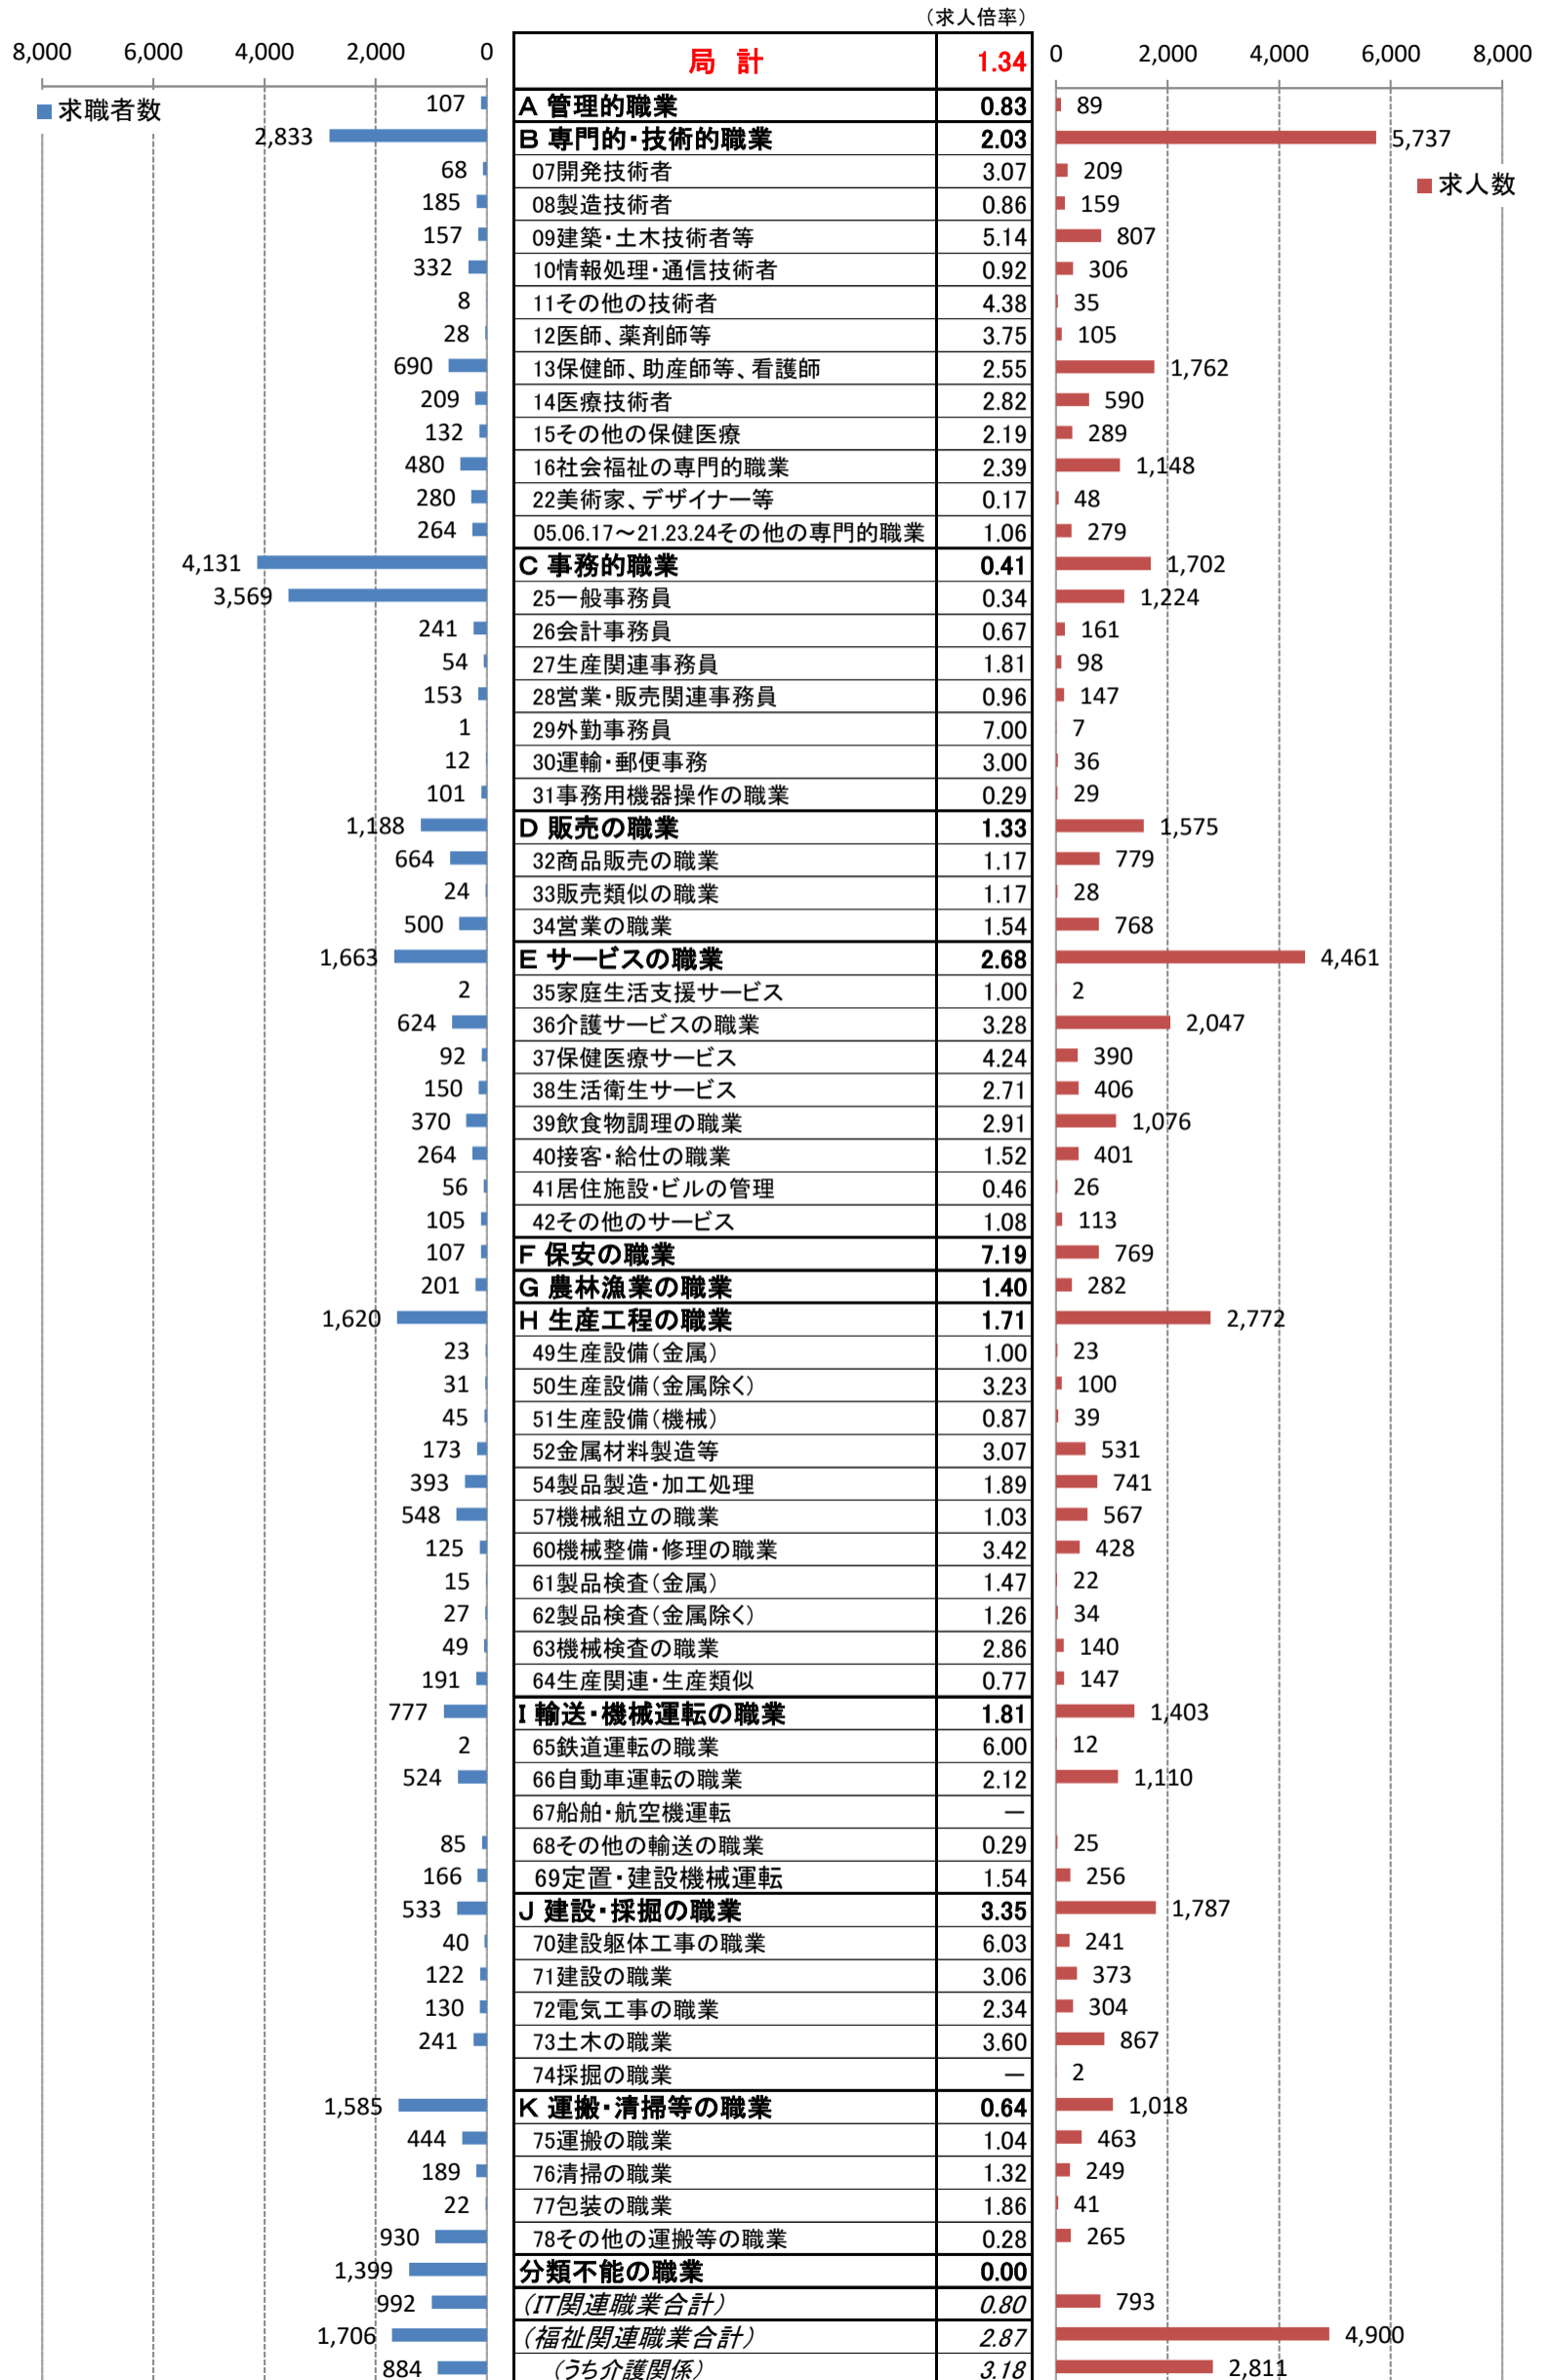

職業別<中分類>常用計 有効求人・求職・求人倍率 (令和4年7月)

職業別<中分類>常用的フルタイム 有効求人・求職・求人倍率 (令和4年7月)

職業別<中分類>常用的パートタイム 有効求人・求職・求人倍率 (令和4年7月)