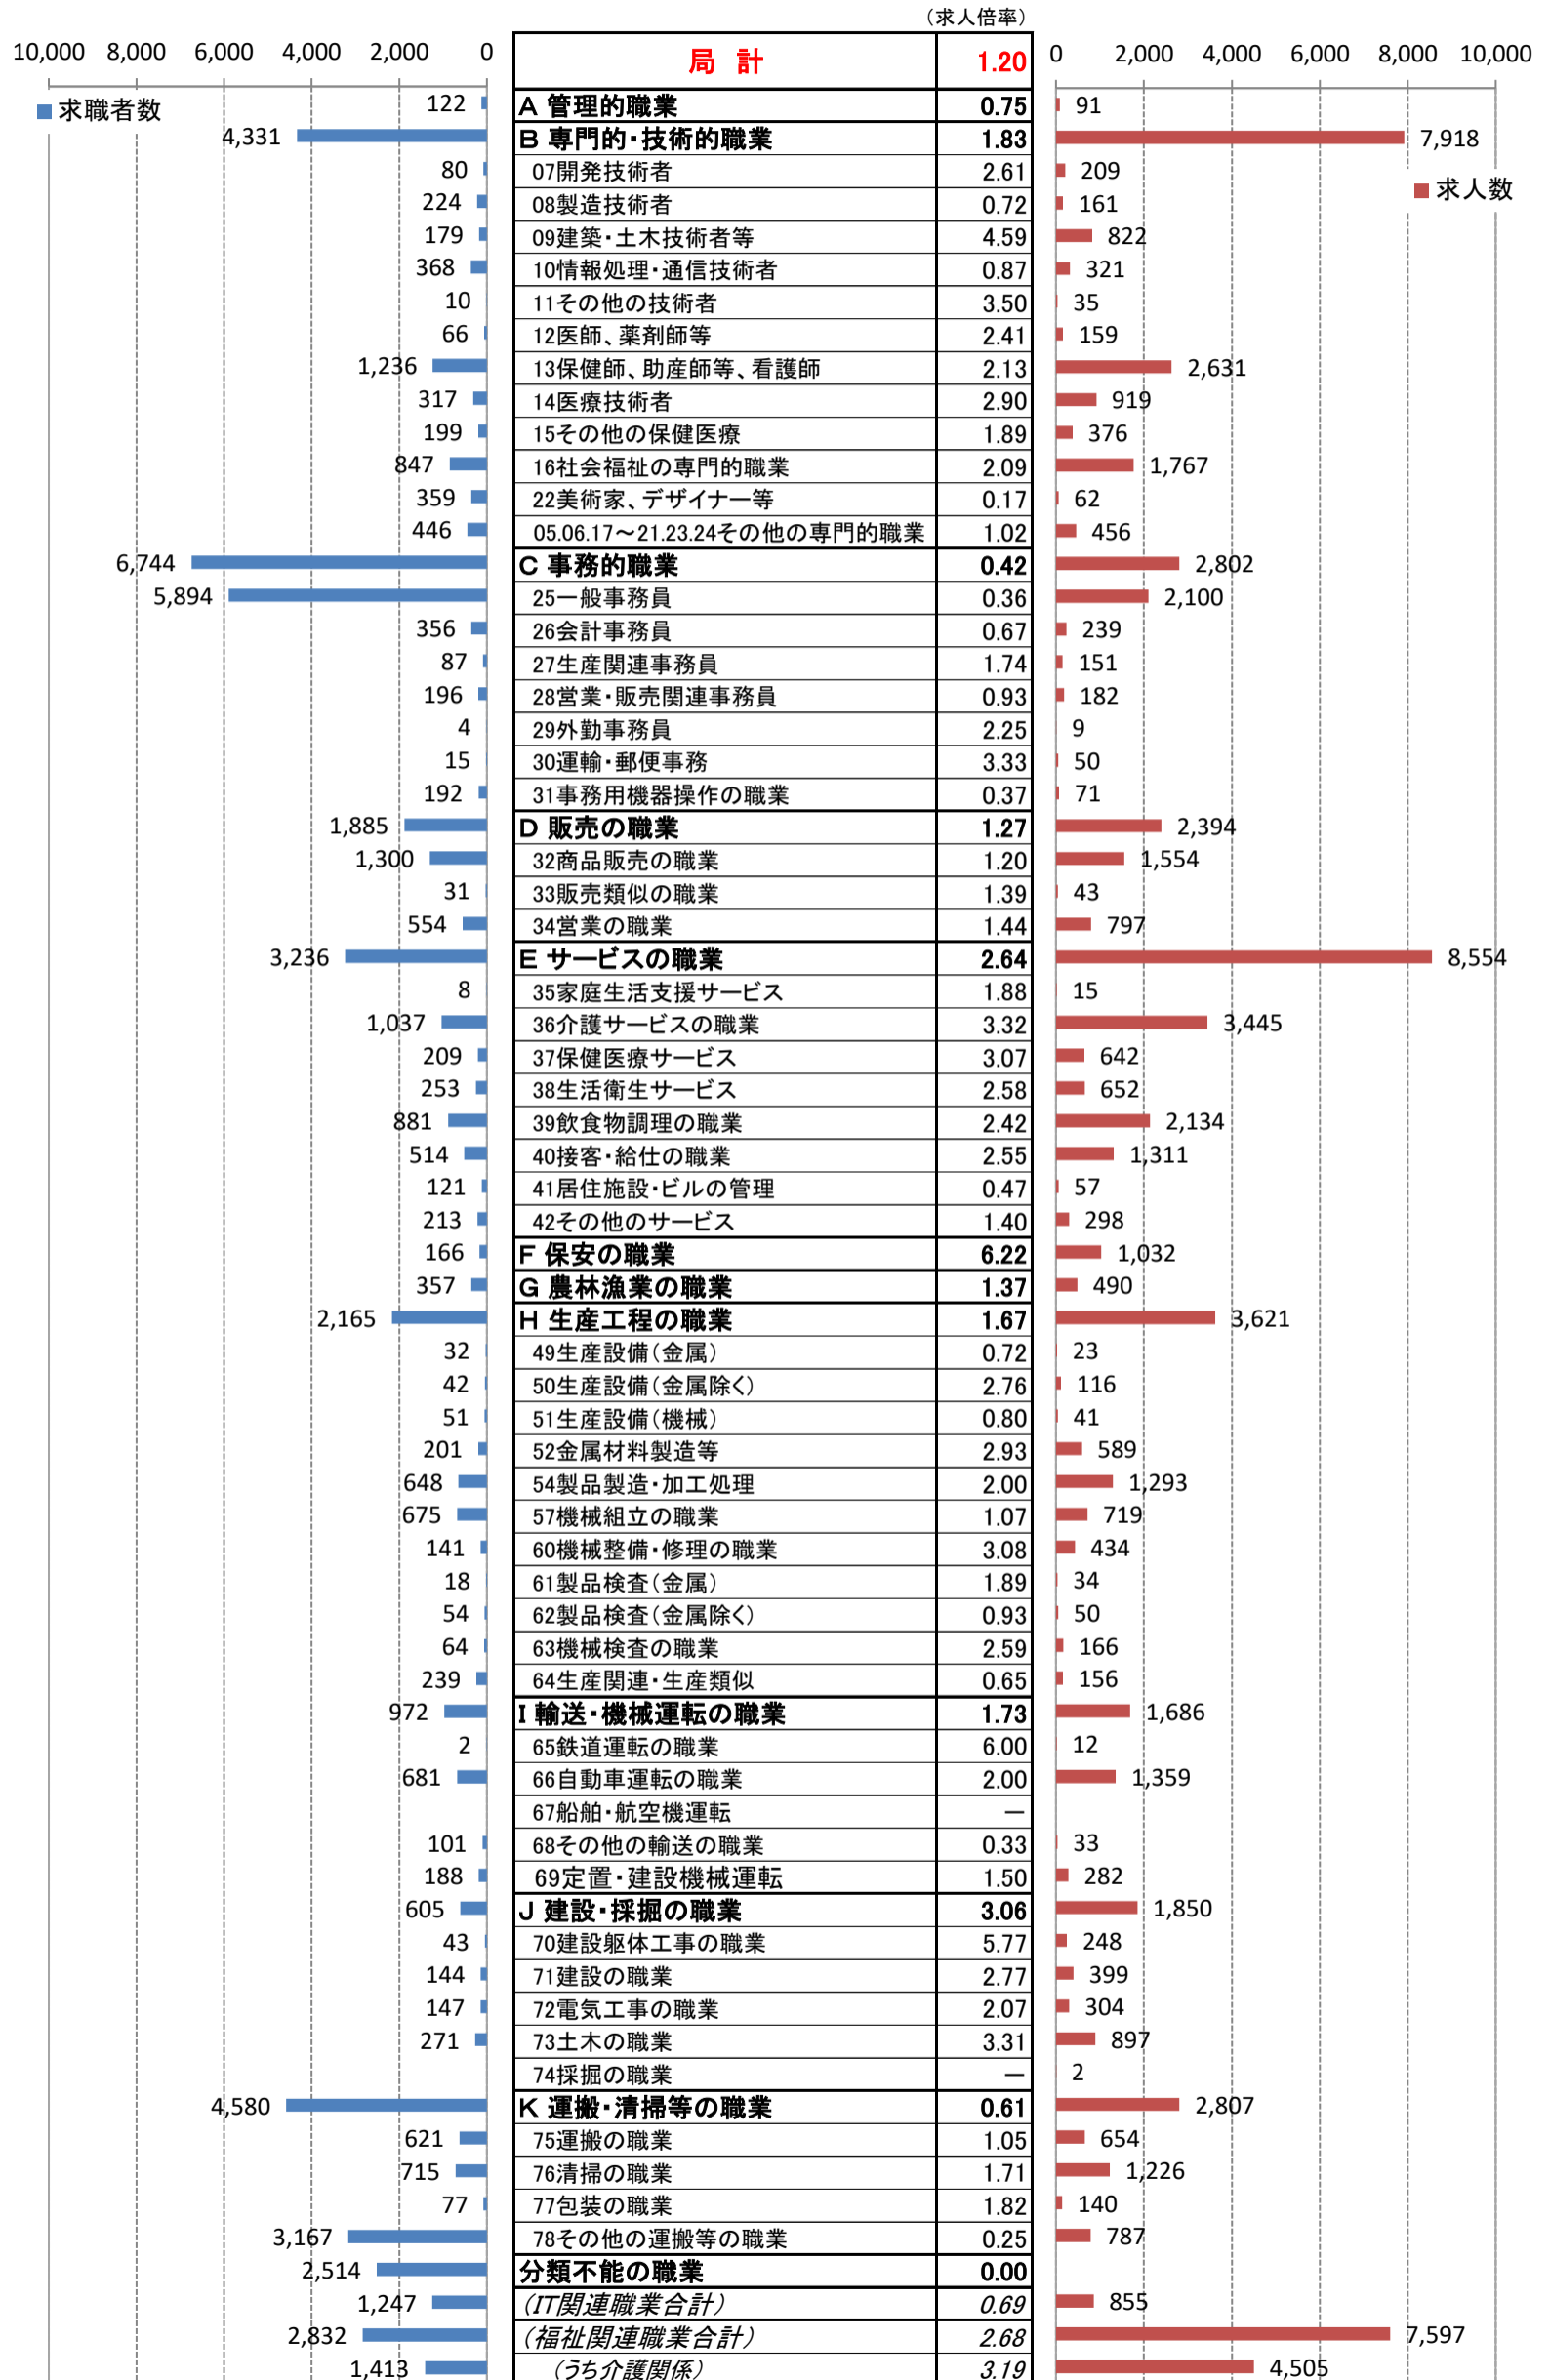

職業別<中分類>常用計 有効求人・求職・求人倍率 (令和4年7月)

職業別<中分類>常用的フルタイム 有効求人・求職・求人倍率 (令和4年7月)

職業別<中分類>常用的パートタイム 有効求人・求職・求人倍率 (令和4年7月)