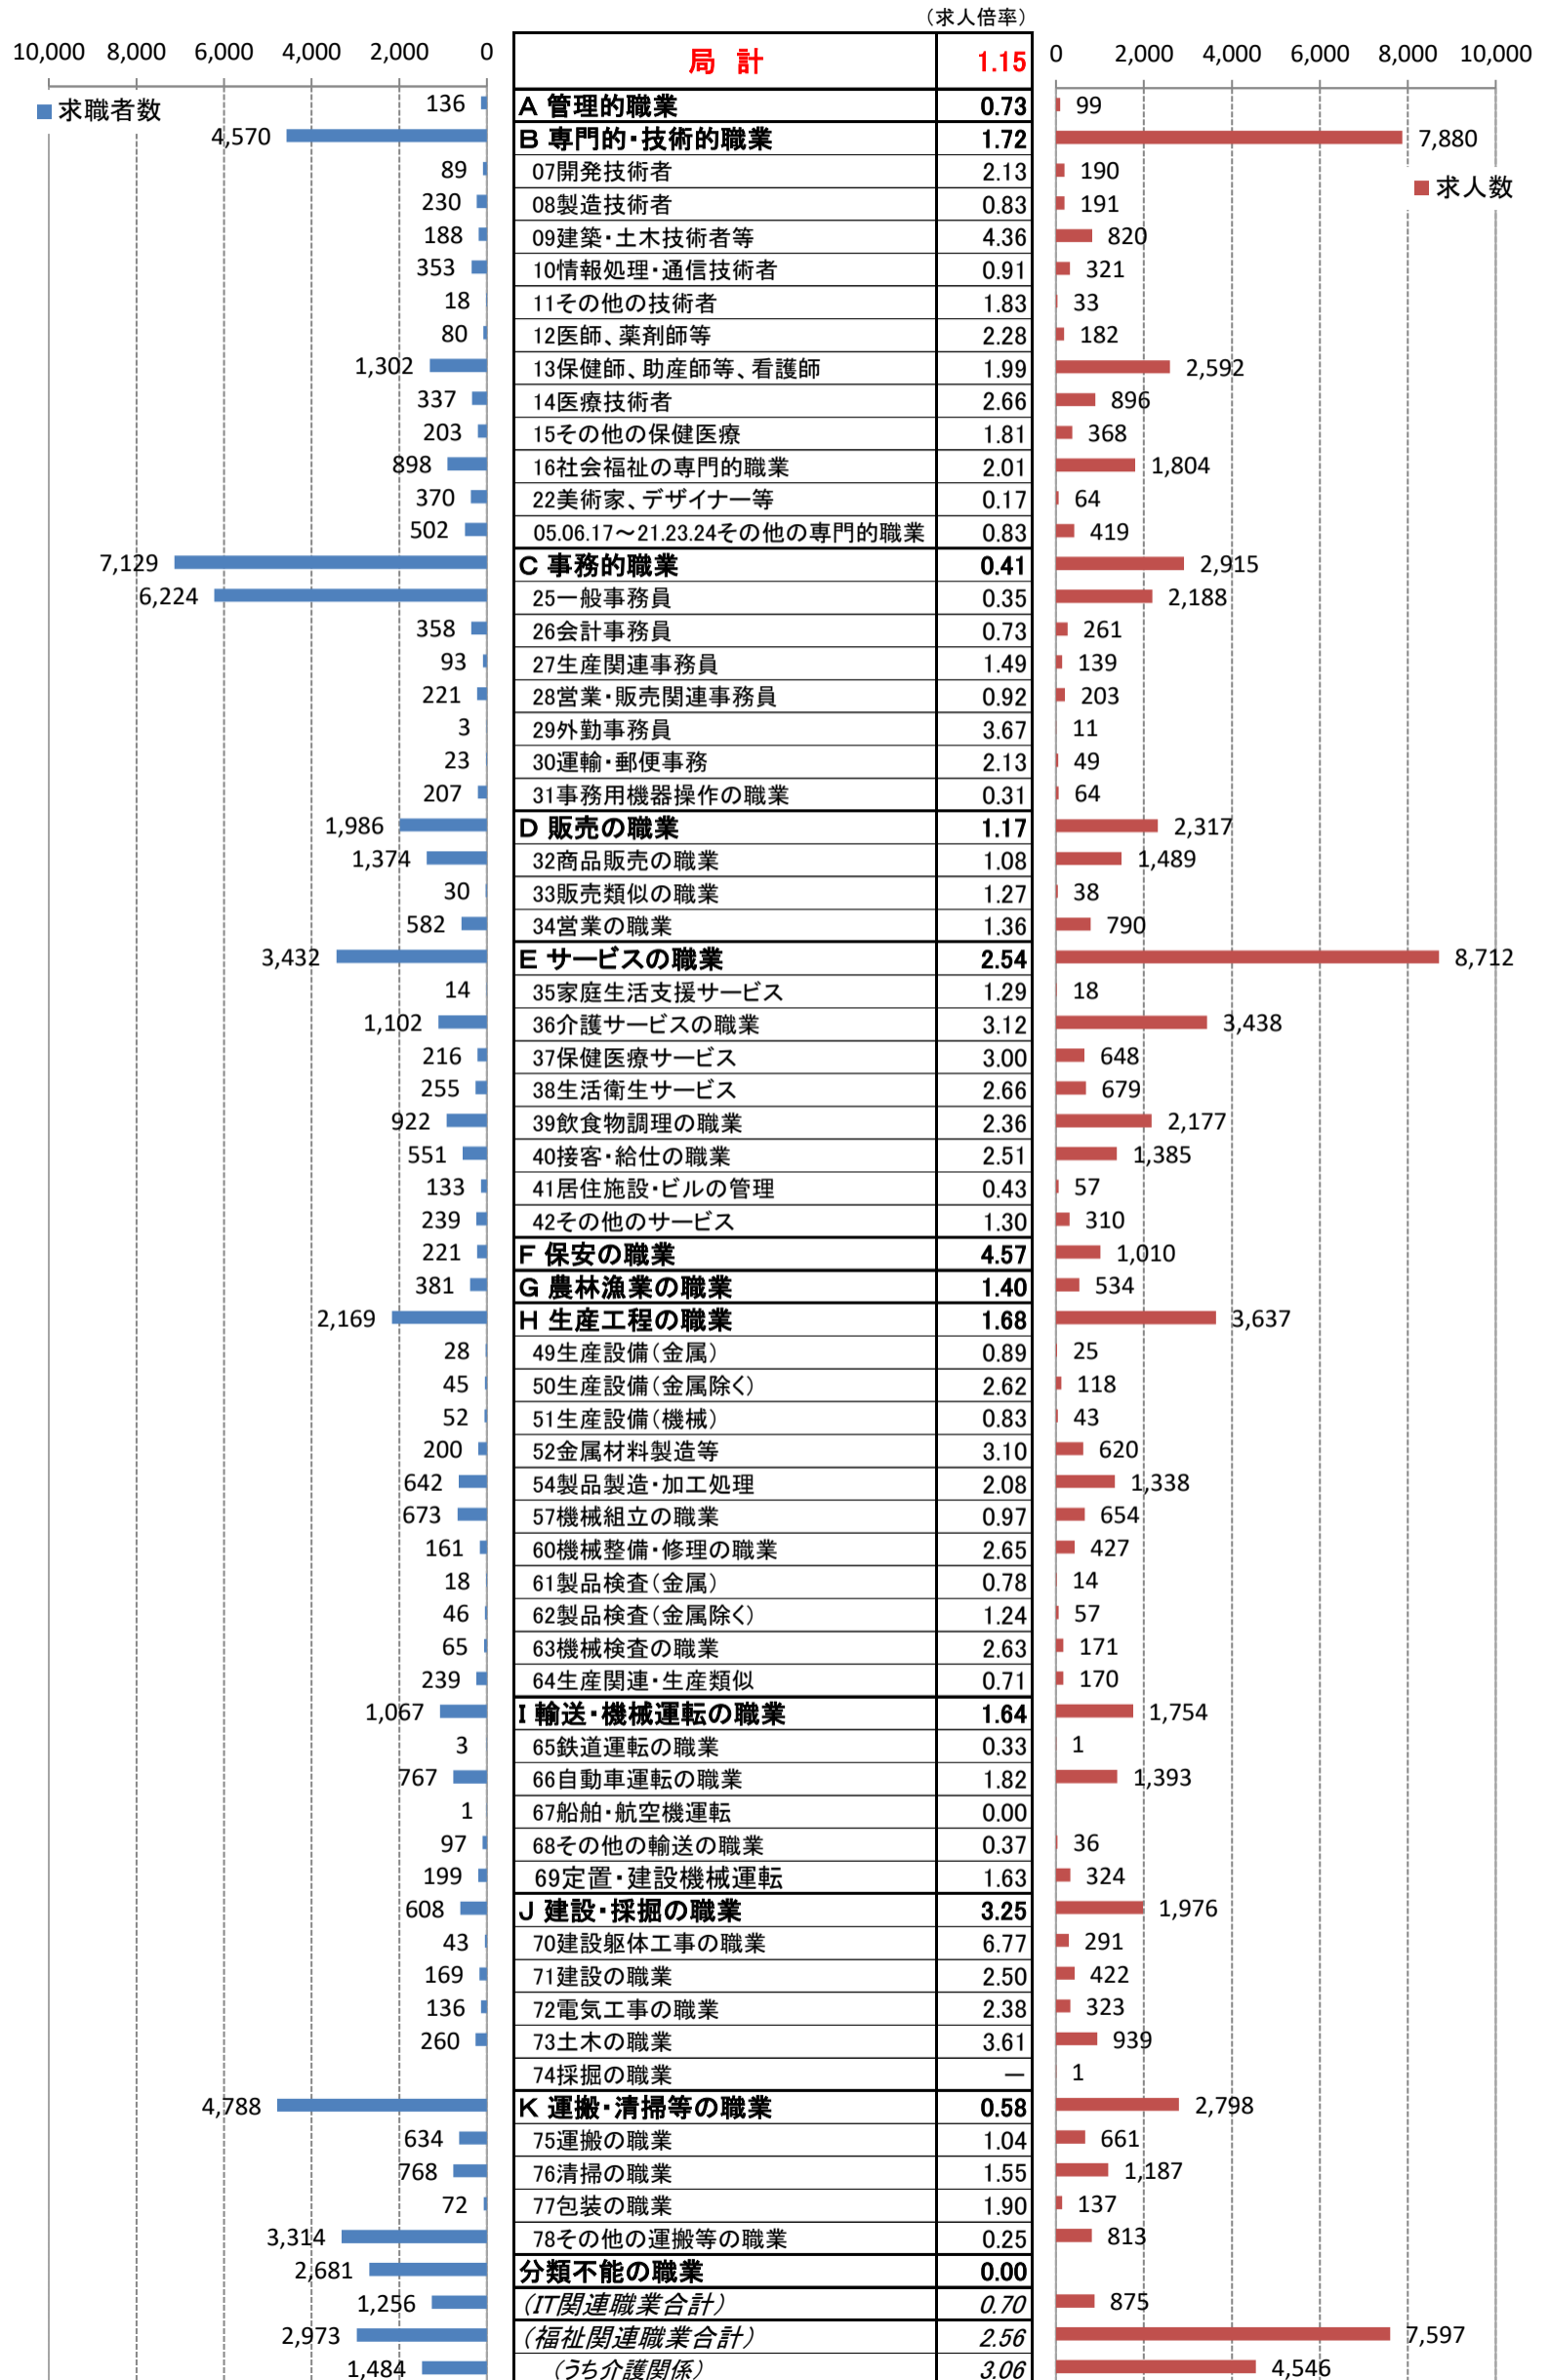

職業別<中分類>常用計 有効求人・求職・求人倍率 (令和4年6月)

職業別<中分類>常用的フルタイム 有効求人・求職・求人倍率 (令和4年6月)

職業別<中分類>常用的パートタイム 有効求人・求職・求人倍率 (令和4年6月)