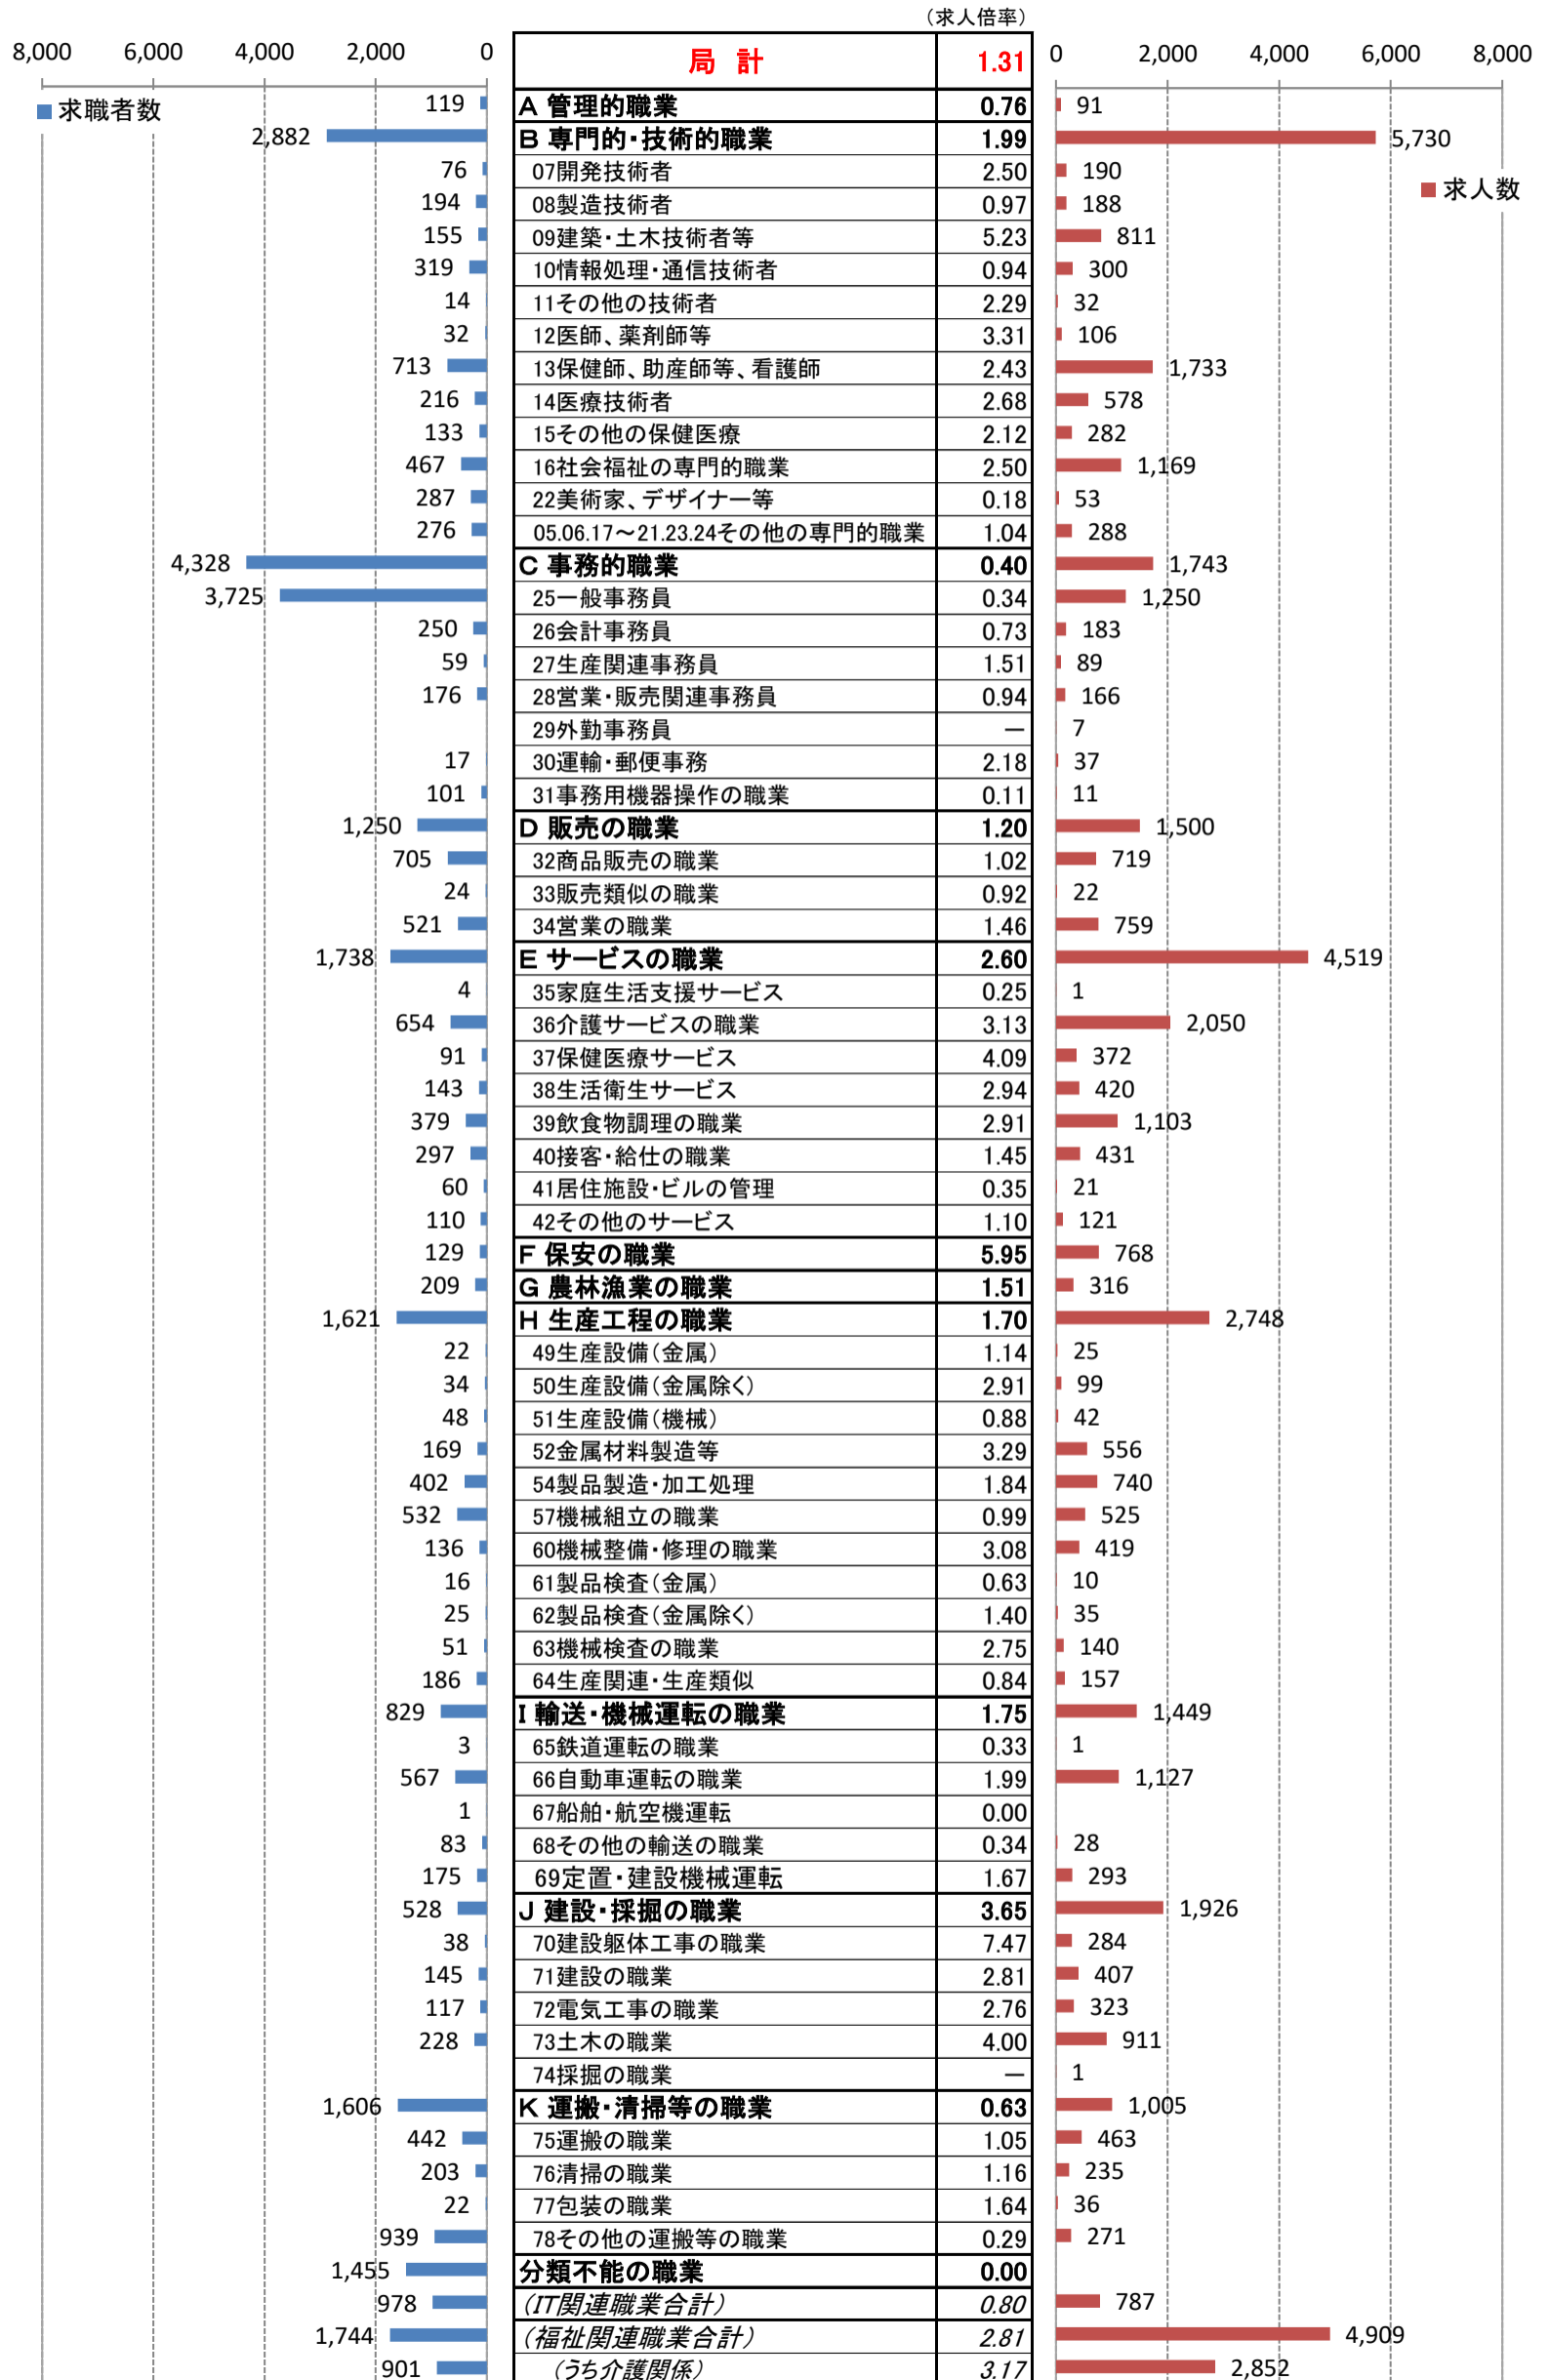

職業別<中分類>常用計 有効求人・求職・求人倍率 (令和4年6月)

職業別<中分類>常用的フルタイム 有効求人・求職・求人倍率 (令和4年6月)

職業別<中分類>常用的パートタイム 有効求人・求職・求人倍率 (令和4年6月)