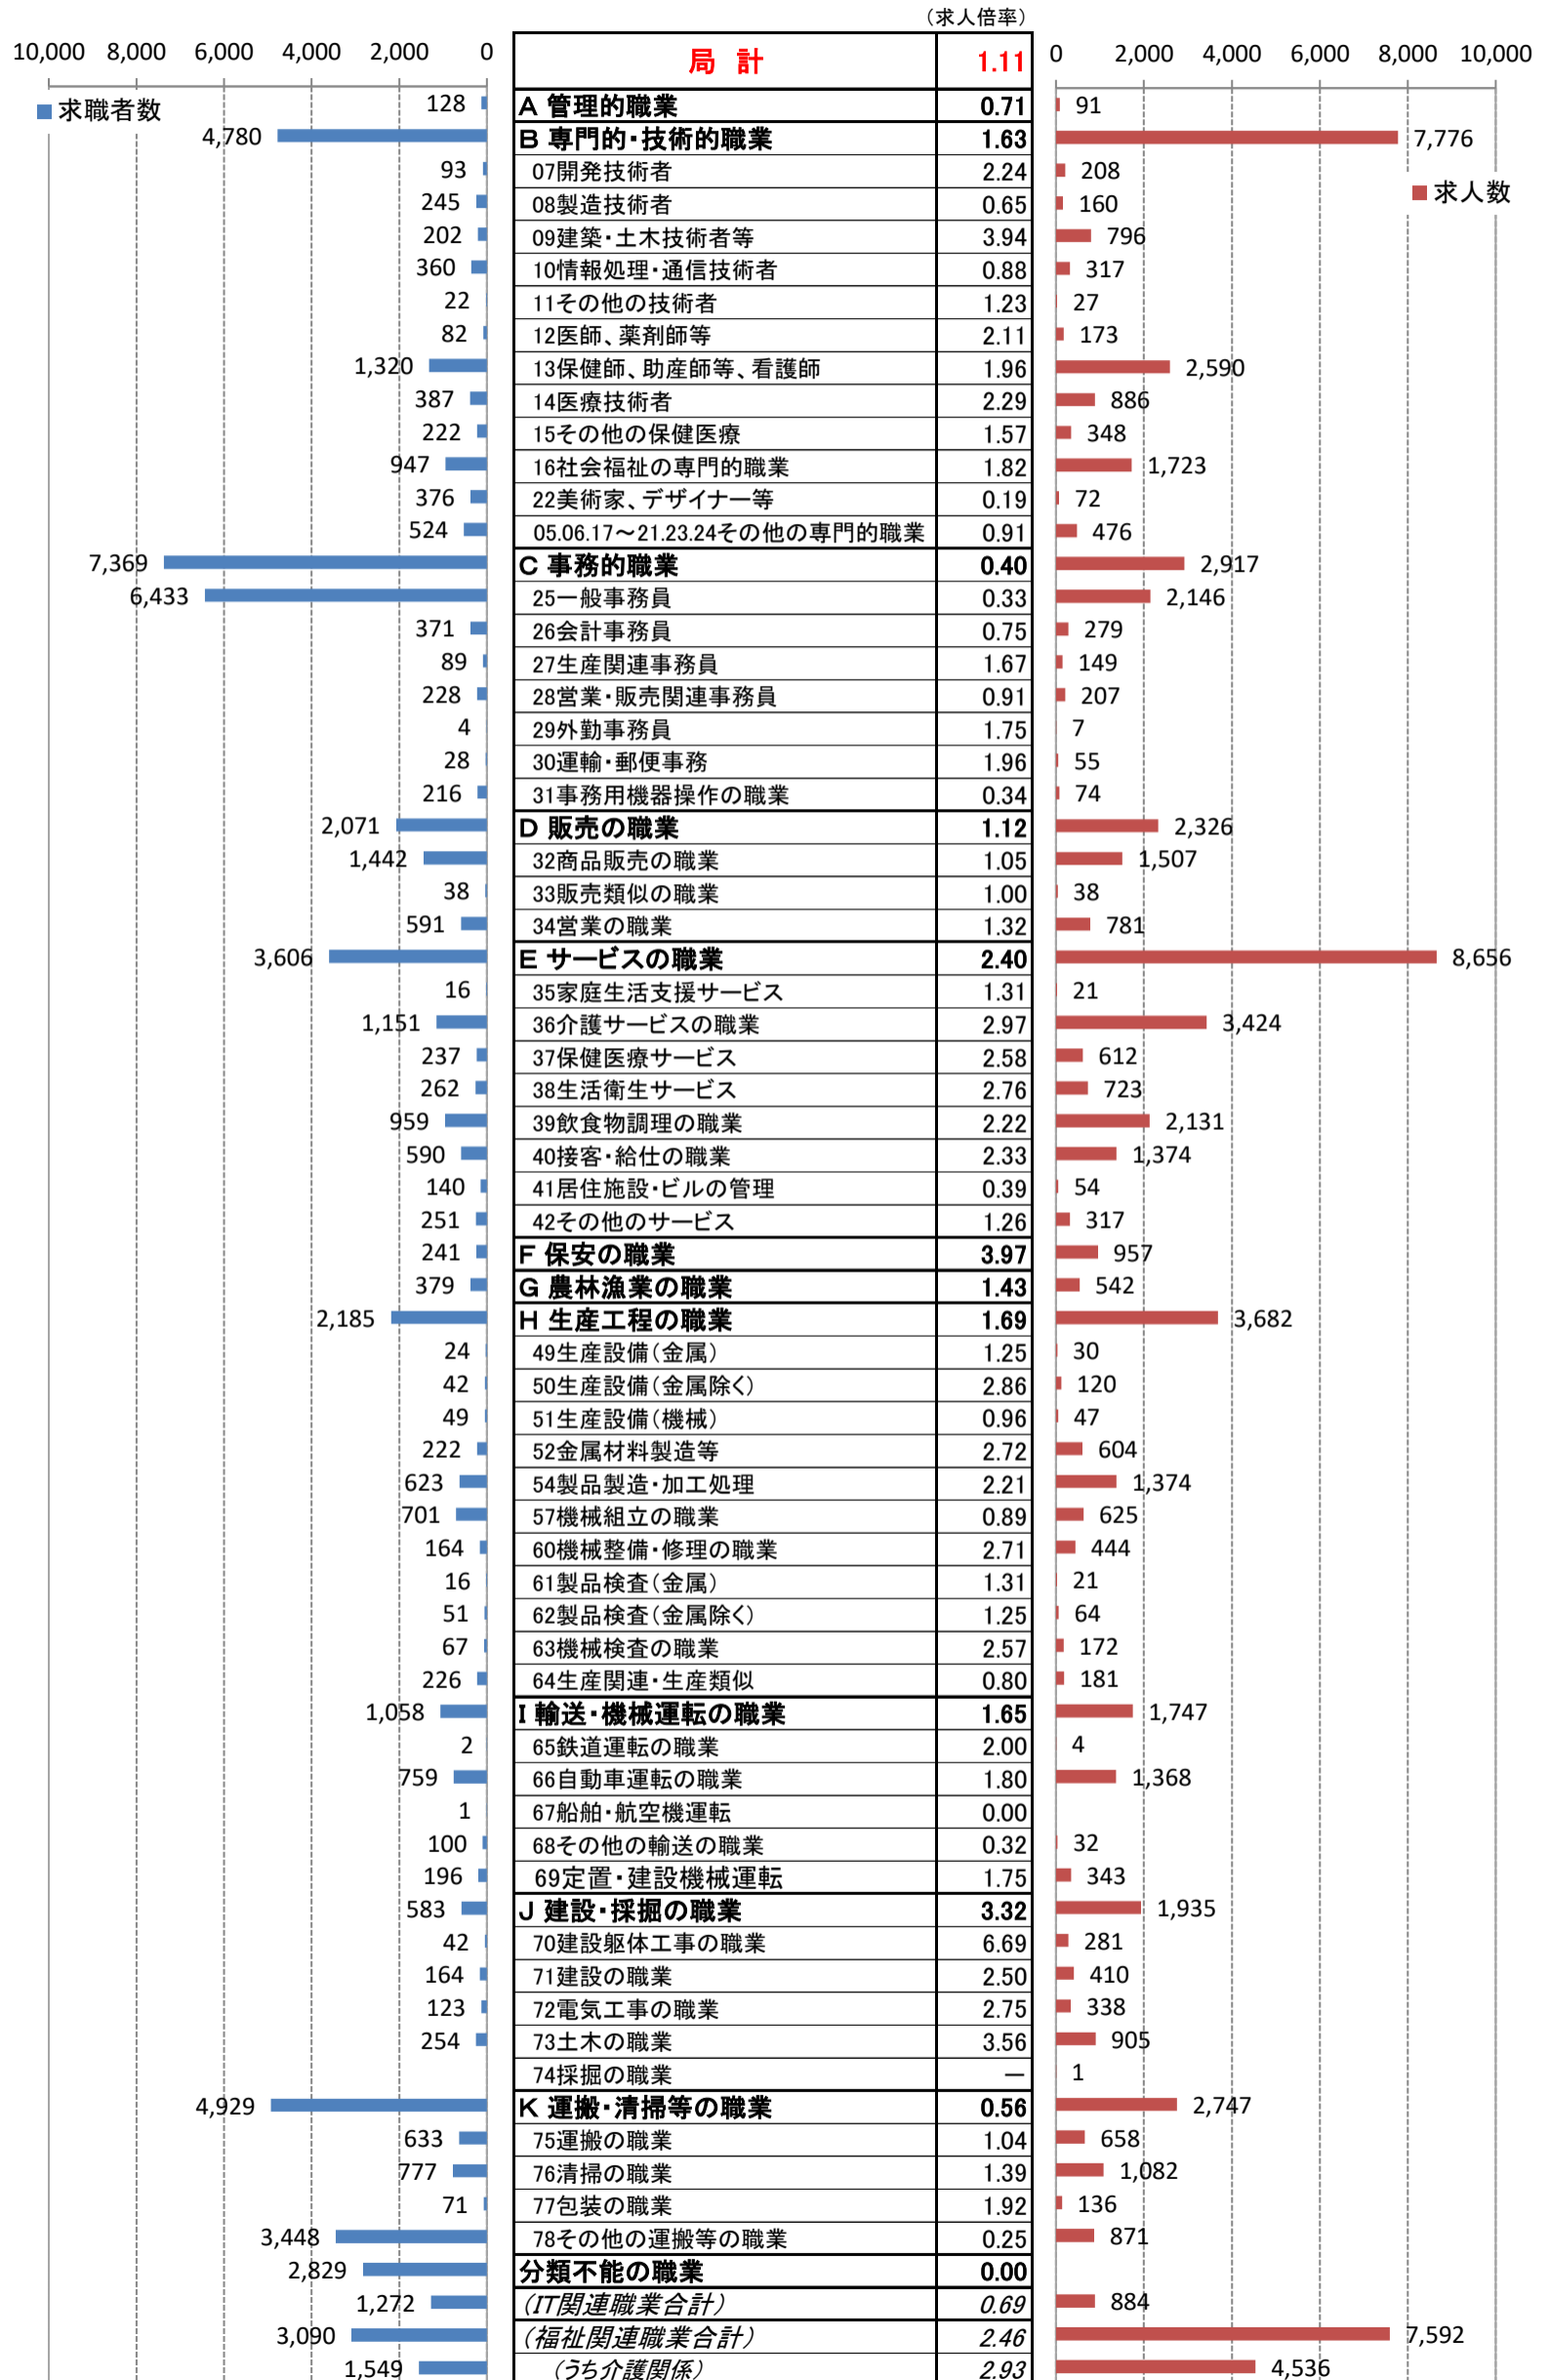

職業別<中分類>常用計 有効求人・求職・求人倍率 (令和4年5月)

職業別<中分類>常用的フルタイム 有効求人・求職・求人倍率（令和4年5月）

職業別<中分類>常用的パートタイム 有効求人・求職・求人倍率 (令和4年5月)