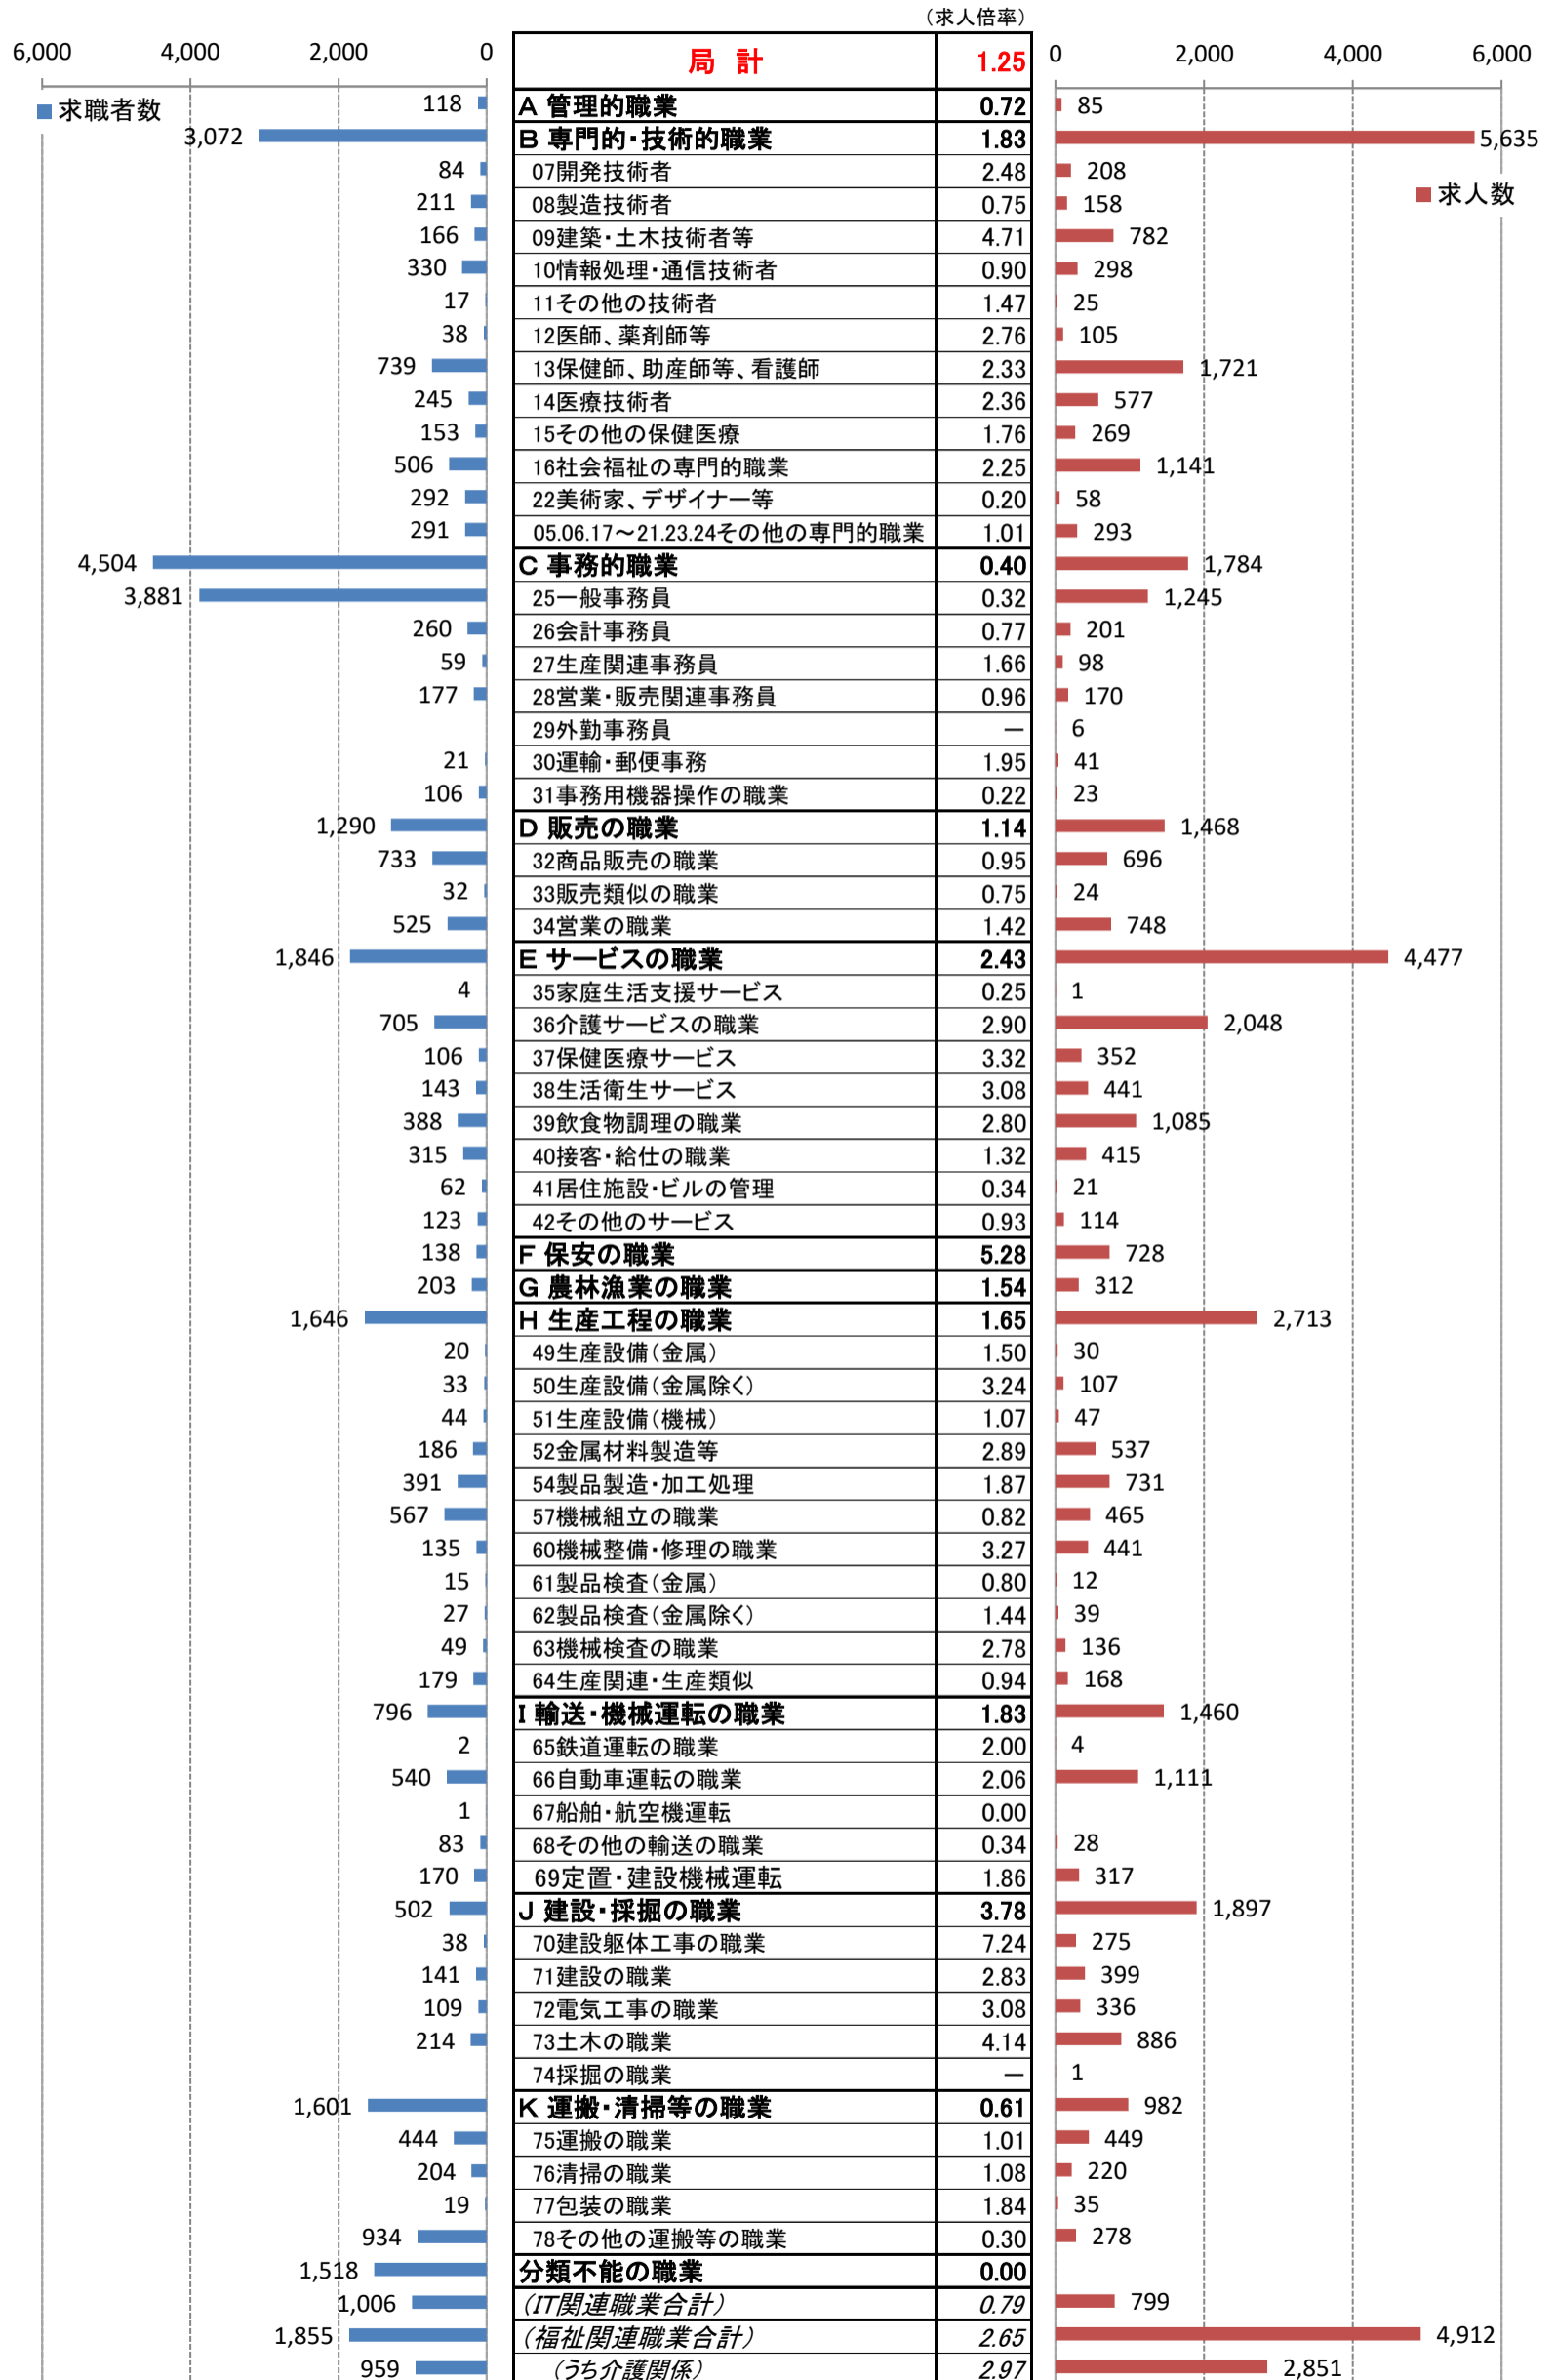

職業別<中分類>常用計 有効求人・求職・求人倍率 (令和4年5月)

職業別<中分類>常用的フルタイム 有効求人・求職・求人倍率（令和4年5月）

職業別<中分類>常用的パートタイム 有効求人・求職・求人倍率 (令和4年5月)