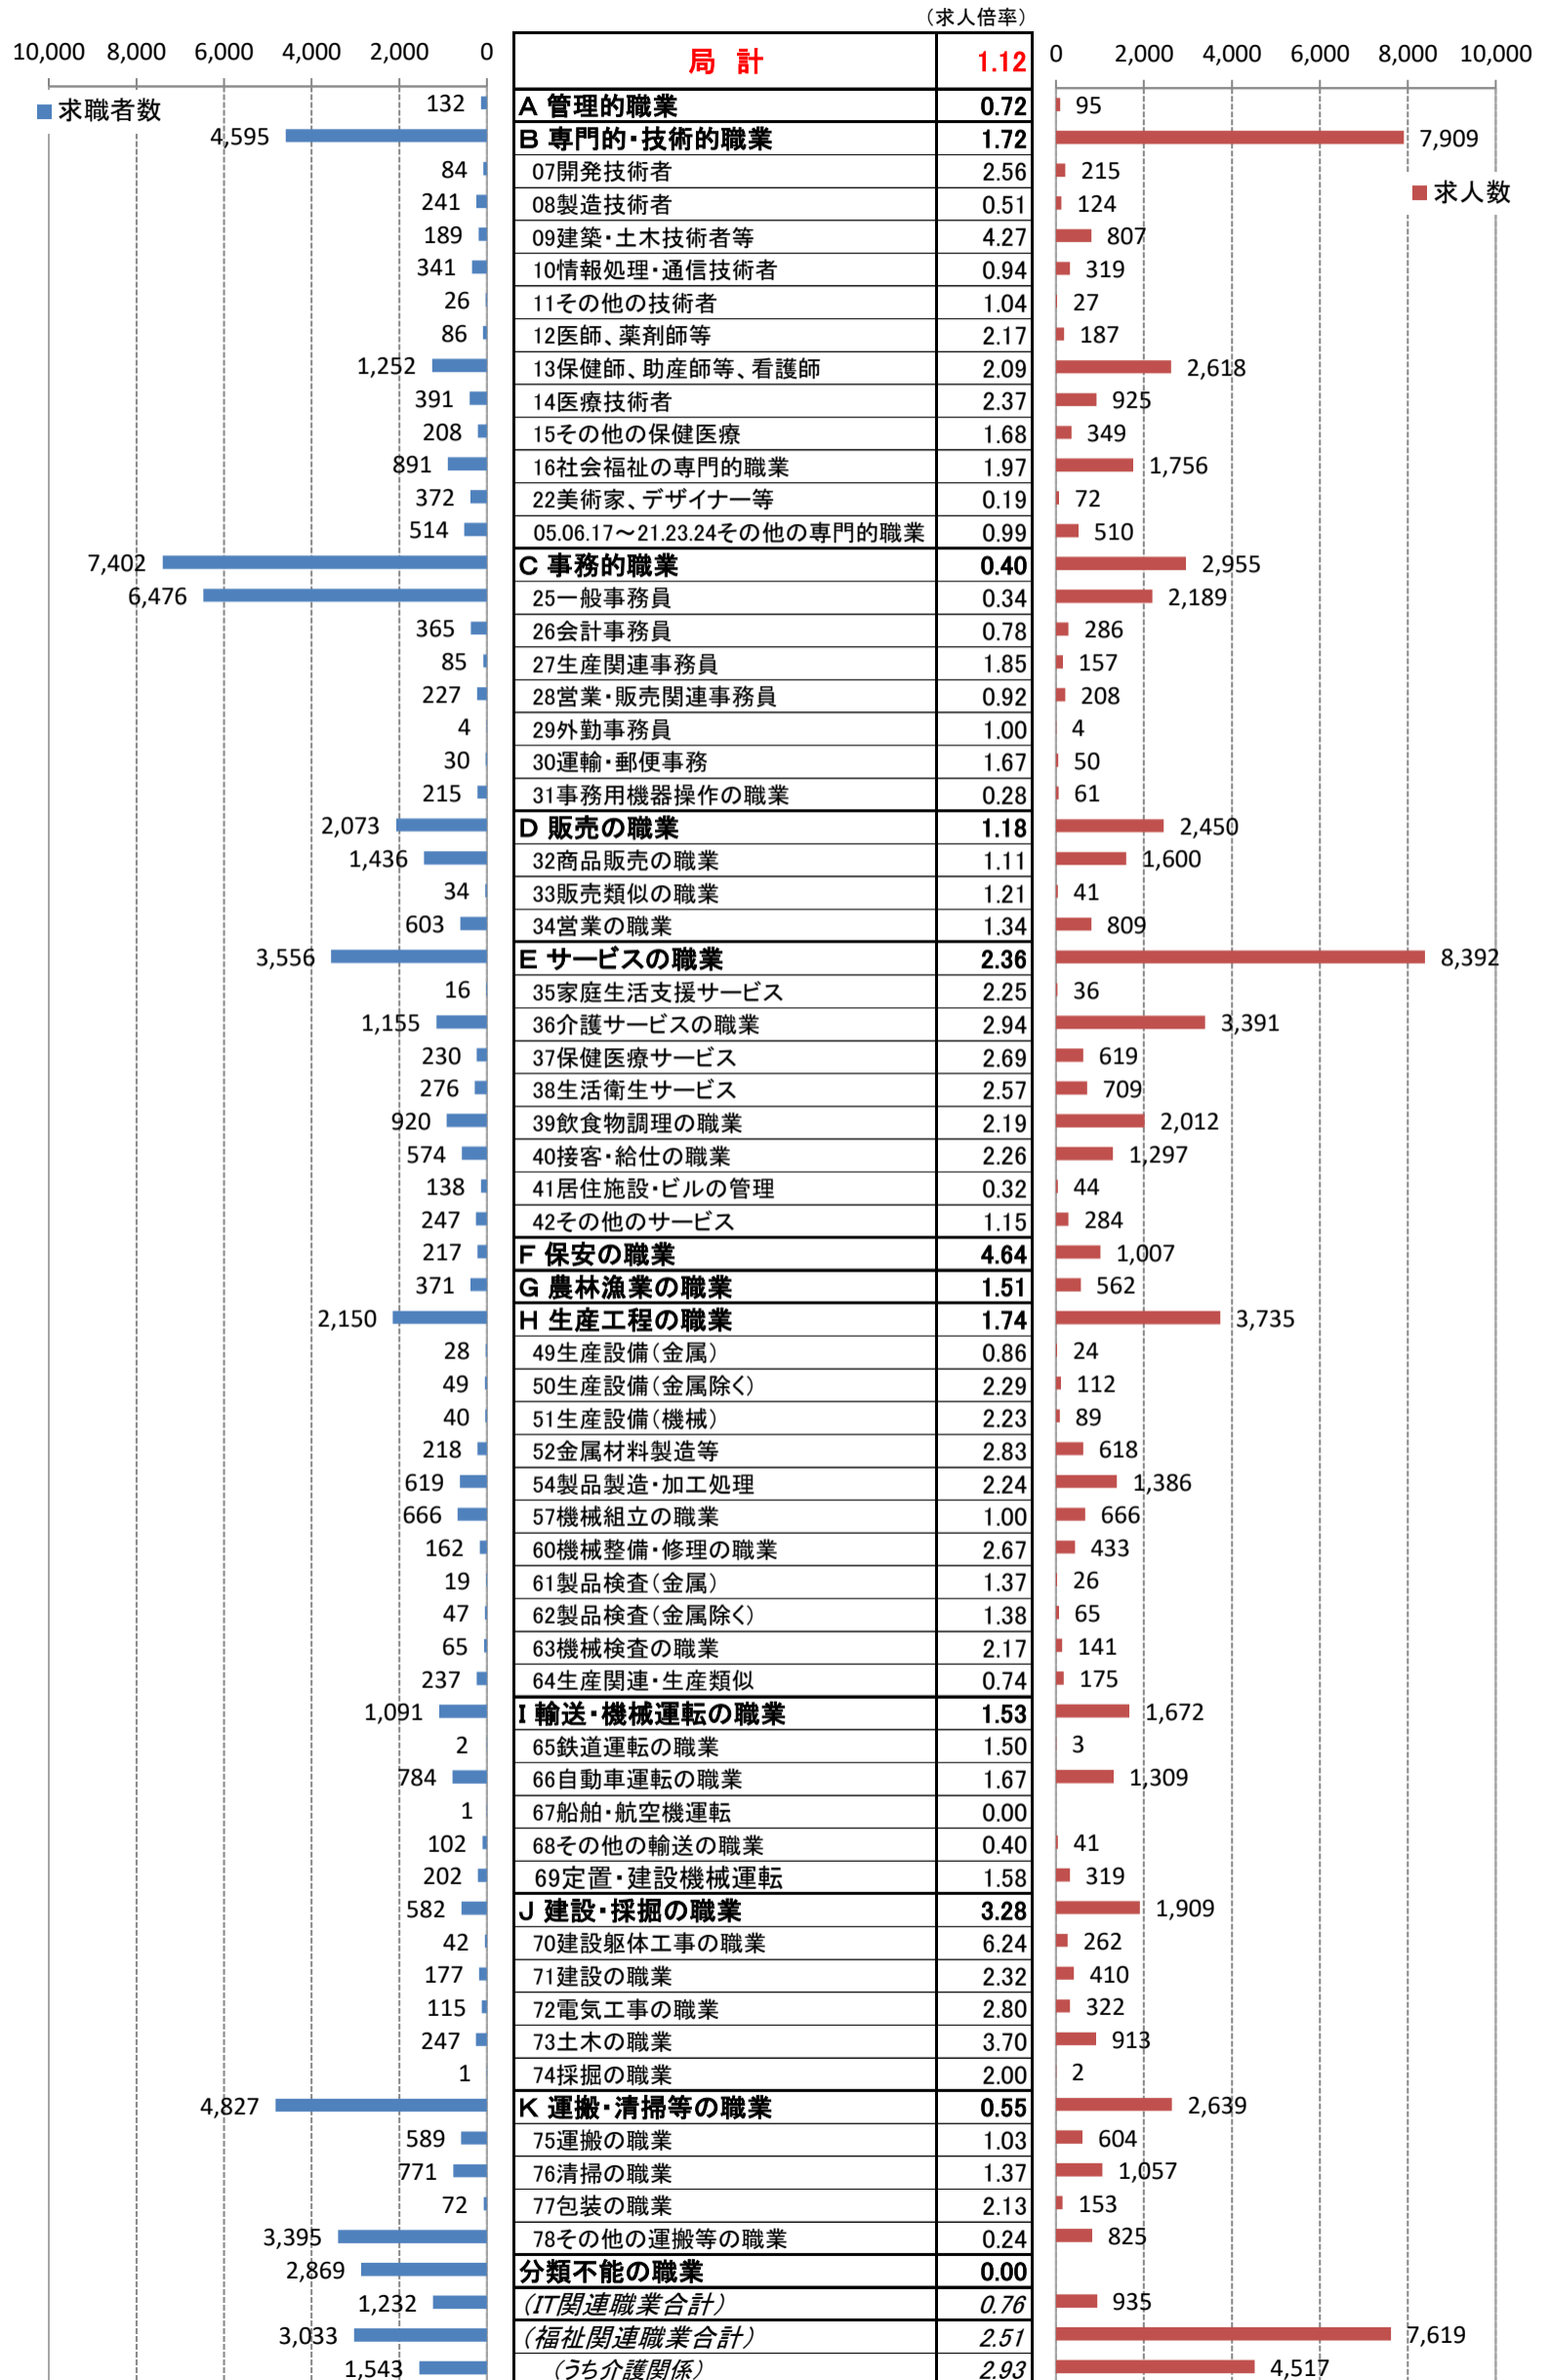

職業別<中分類>常用計 有効求人・求職・求人倍率 (令和4年4月)

職業別<中分類>常用的フルタイム 有効求人・求職・求人倍率（令和4年4月）

職業別<中分類>常用的パートタイム 有効求人・求職・求人倍率 (令和4年4月)