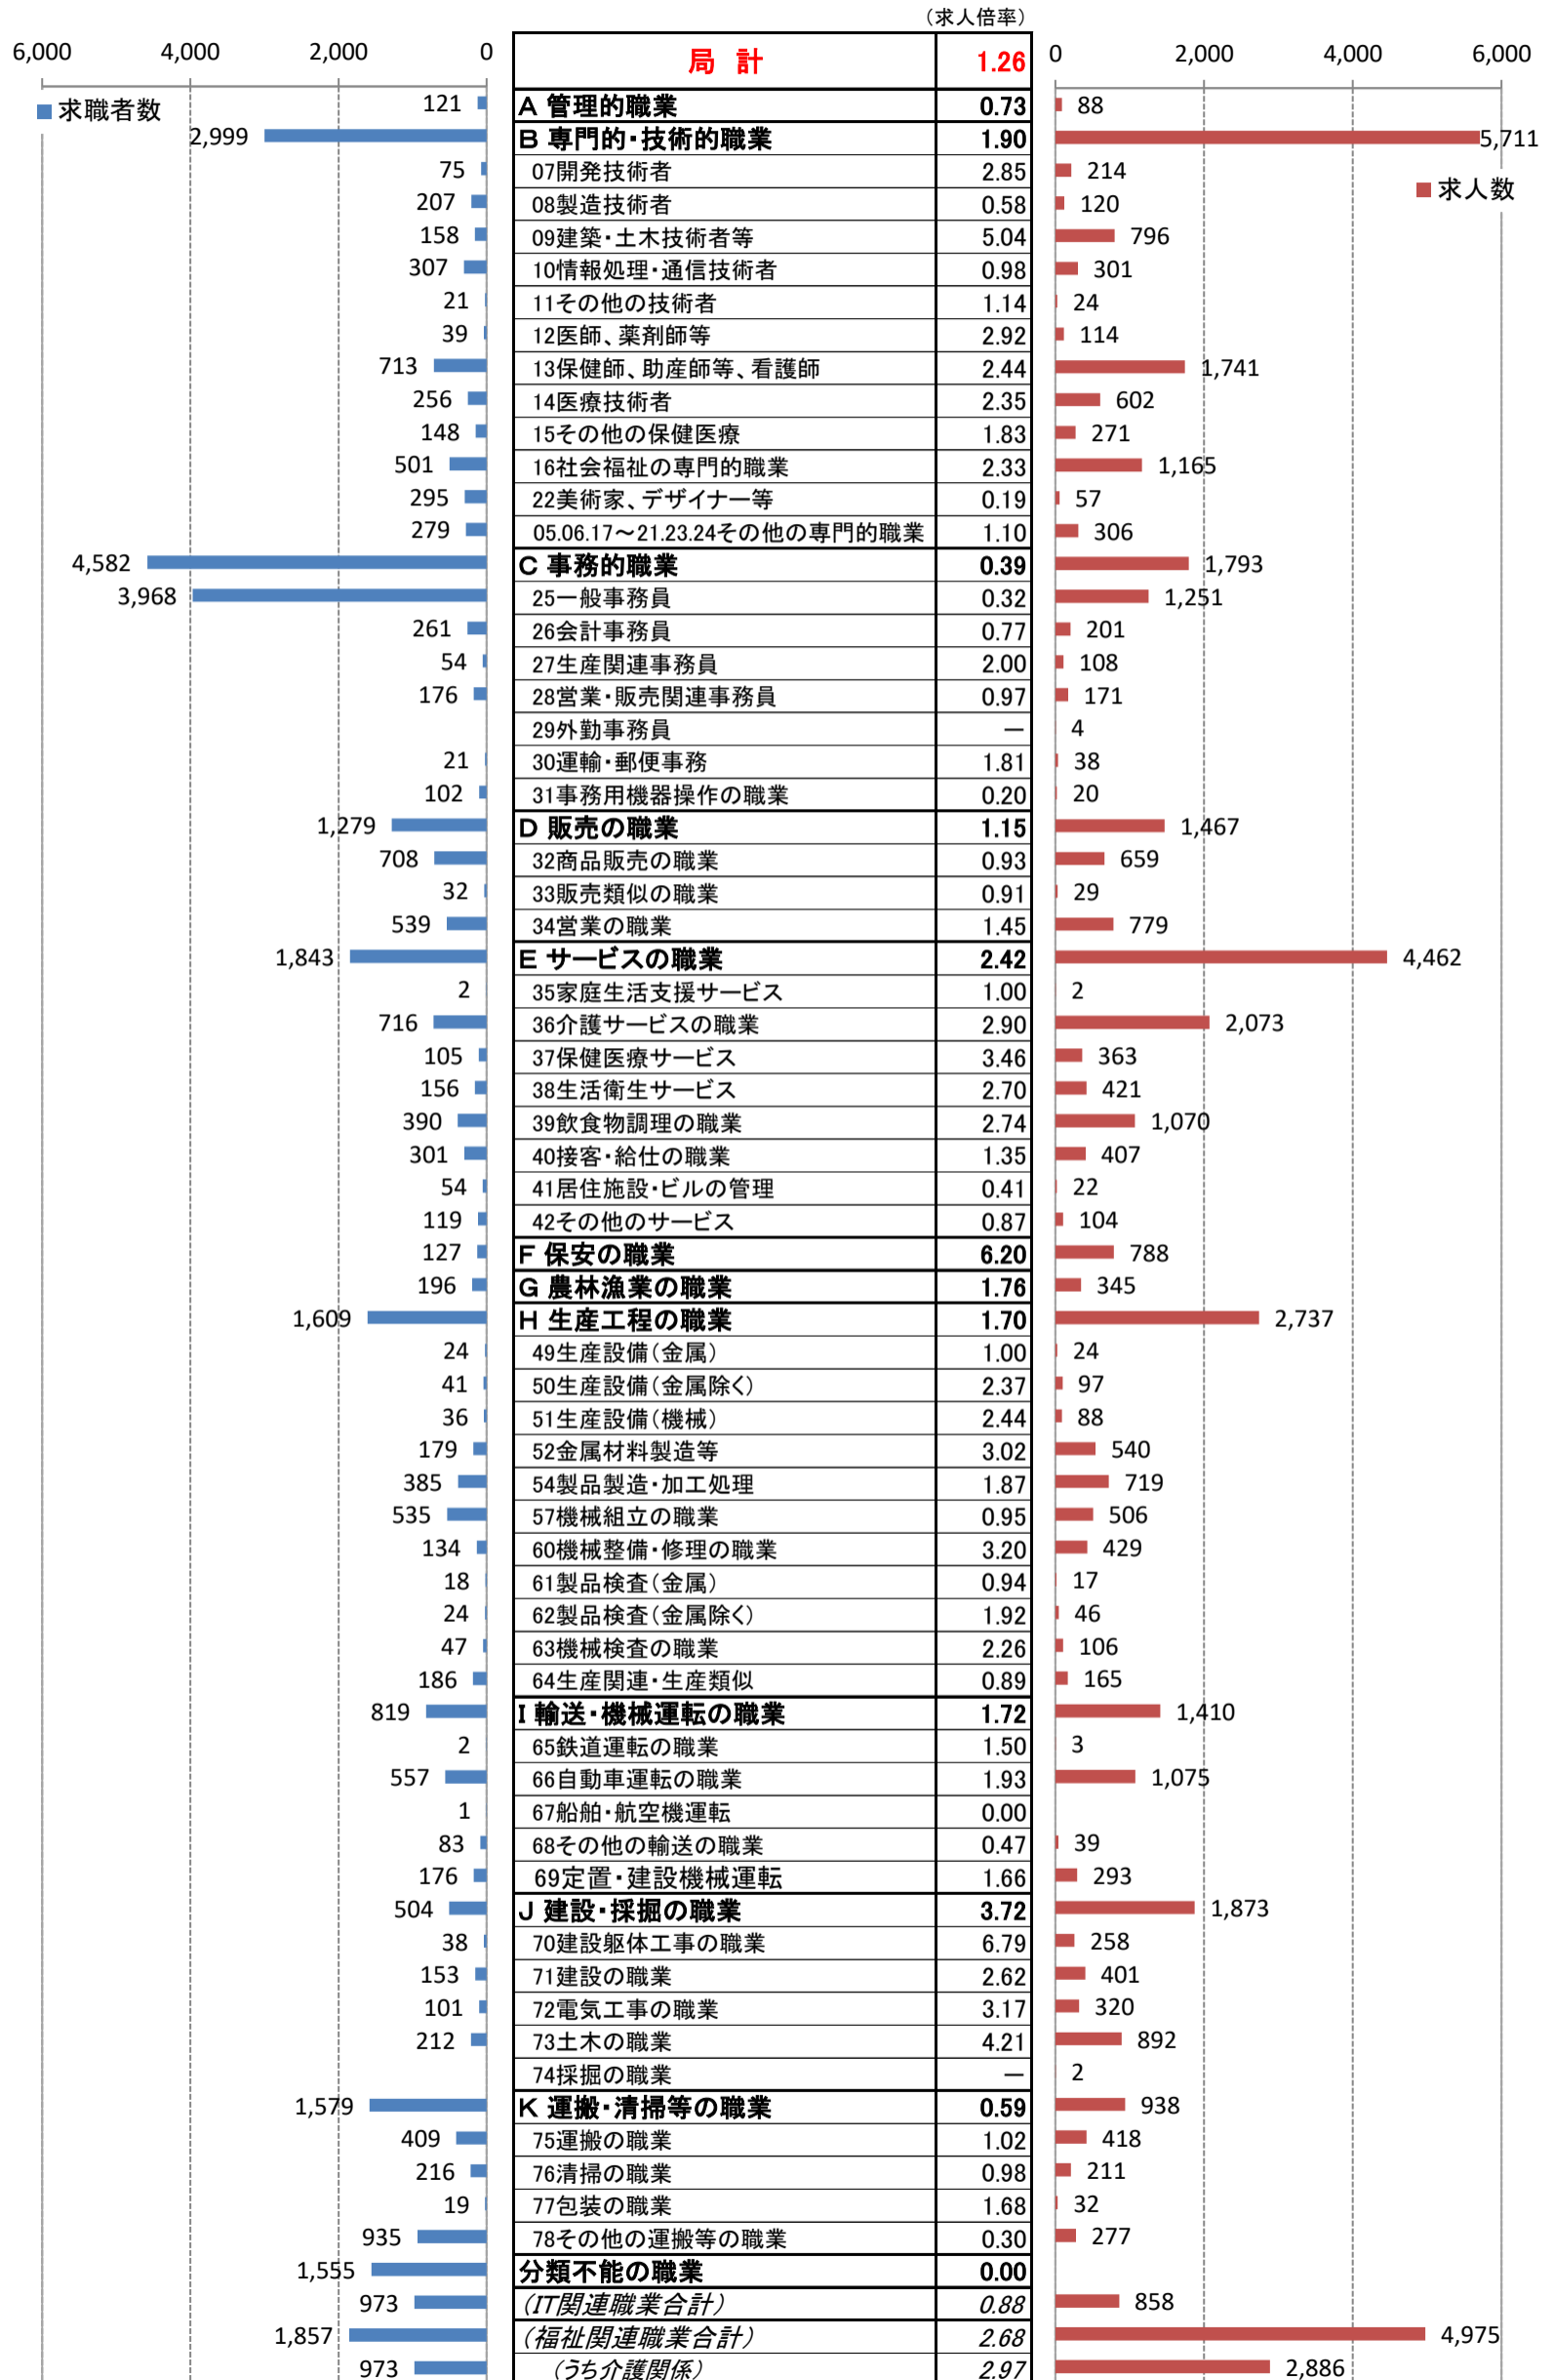

職業別<中分類>常用計 有効求人・求職・求人倍率 (令和4年4月)

職業別<中分類>常用的フルタイム 有効求人・求職・求人倍率（令和4年4月）

職業別<中分類>常用的パートタイム 有効求人・求職・求人倍率 (令和4年4月)