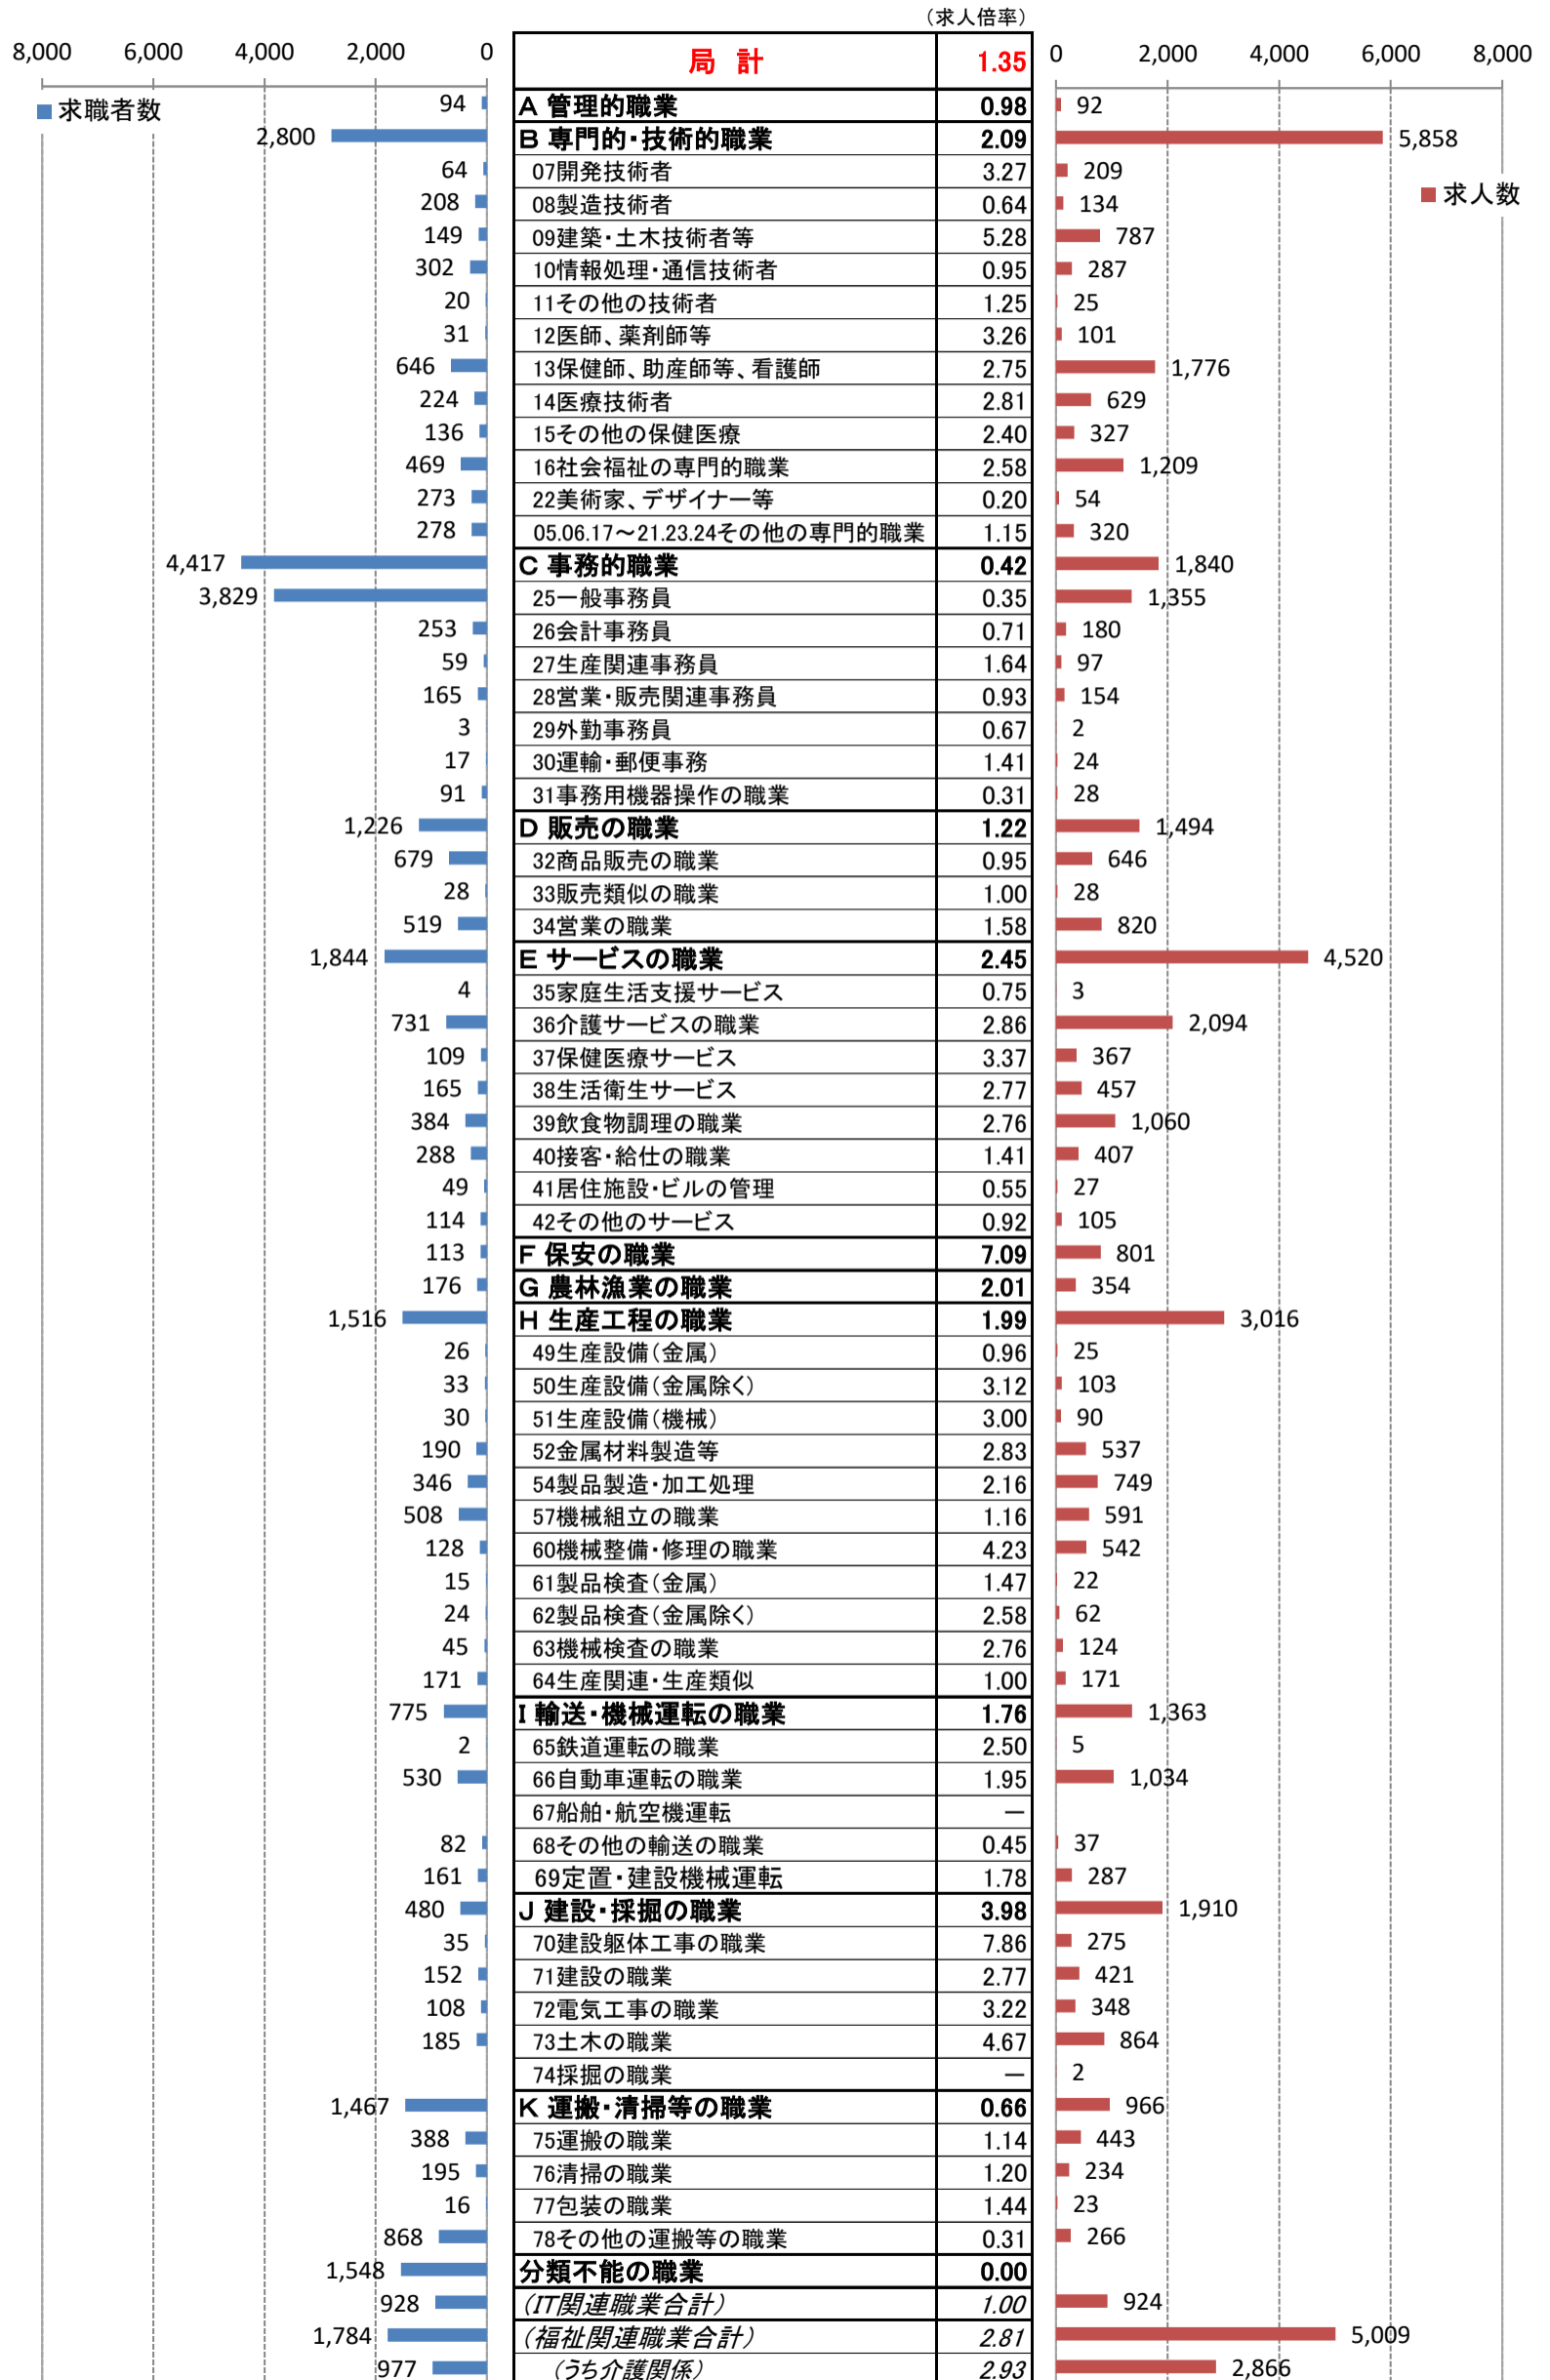

職業別<中分類>常用計 有効求人・求職・求人倍率 (令和4年3月)

職業別<中分類>常用的フルタイム 有効求人・求職・求人倍率 (令和4年3月)

職業別<中分類>常用的パートタイム 有効求人・求職・求人倍率 (令和4年3月)