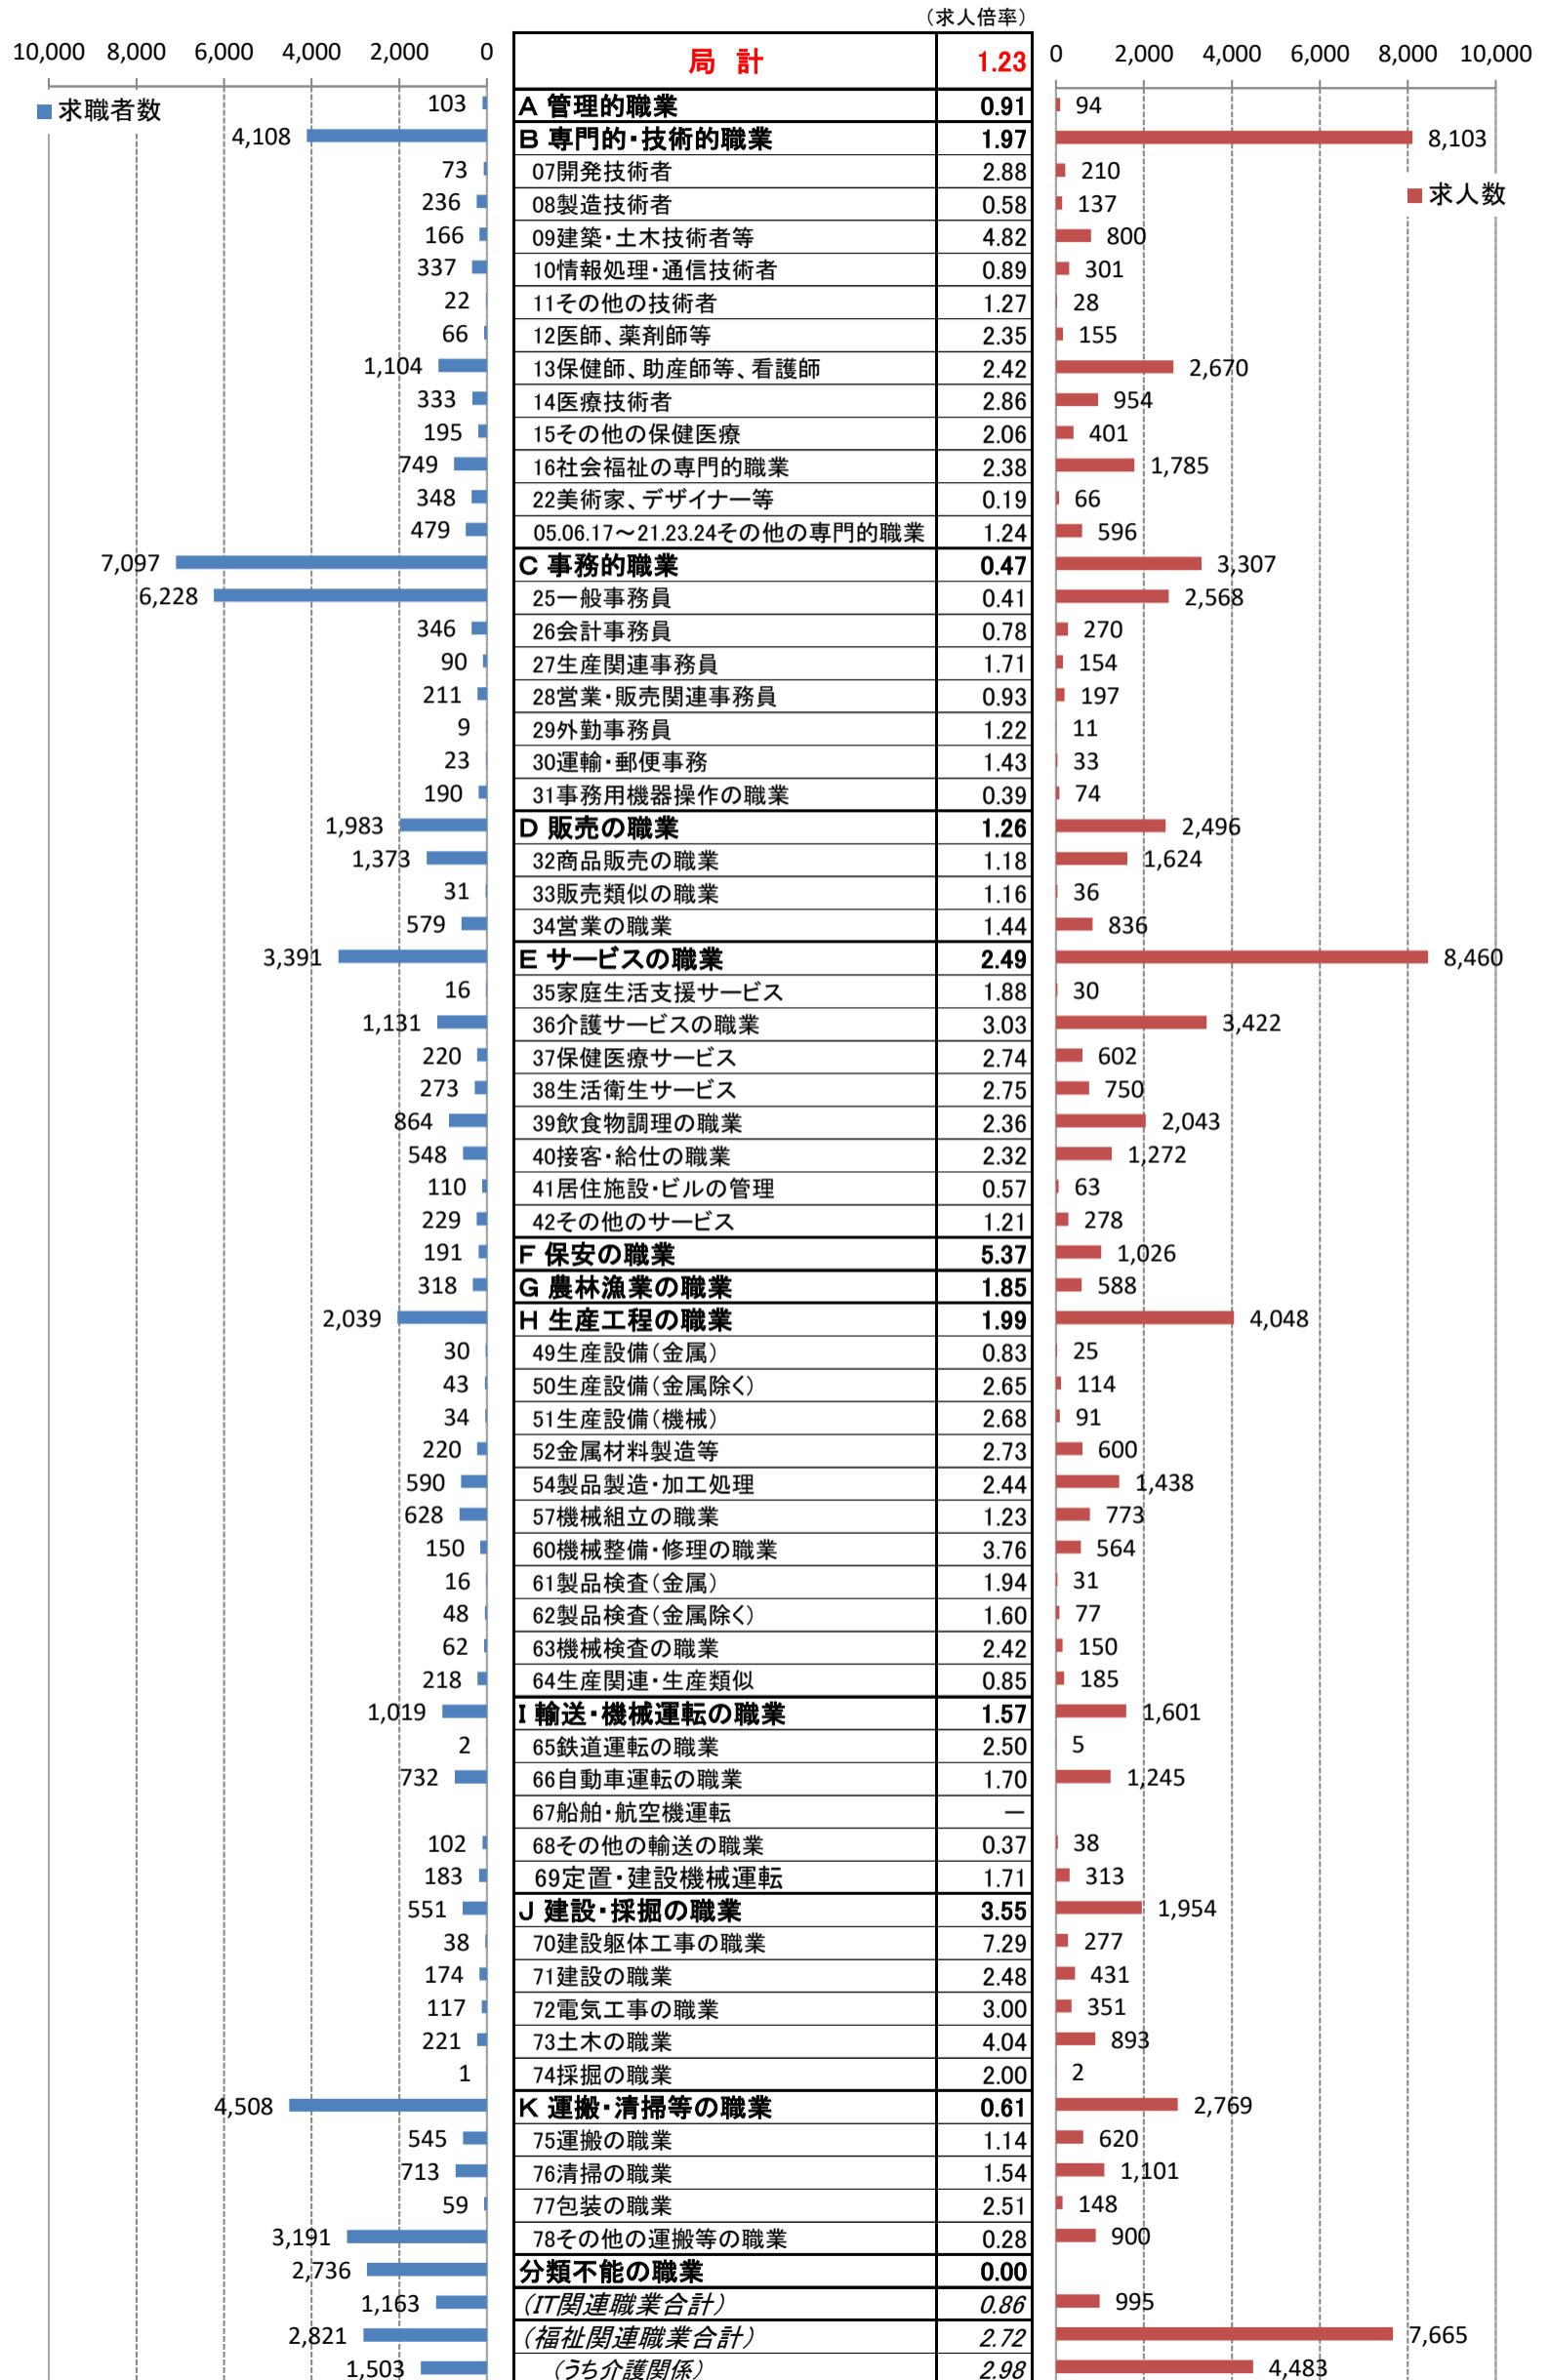

職業別<中分類>常用計 有効求人・求職・求人倍率 (令和4年3月)

職業別<中分類>常用的フルタイム 有効求人・求職・求人倍率 (令和4年3月)

職業別<中分類>常用的パートタイム 有効求人・求職・求人倍率 (令和4年3月)