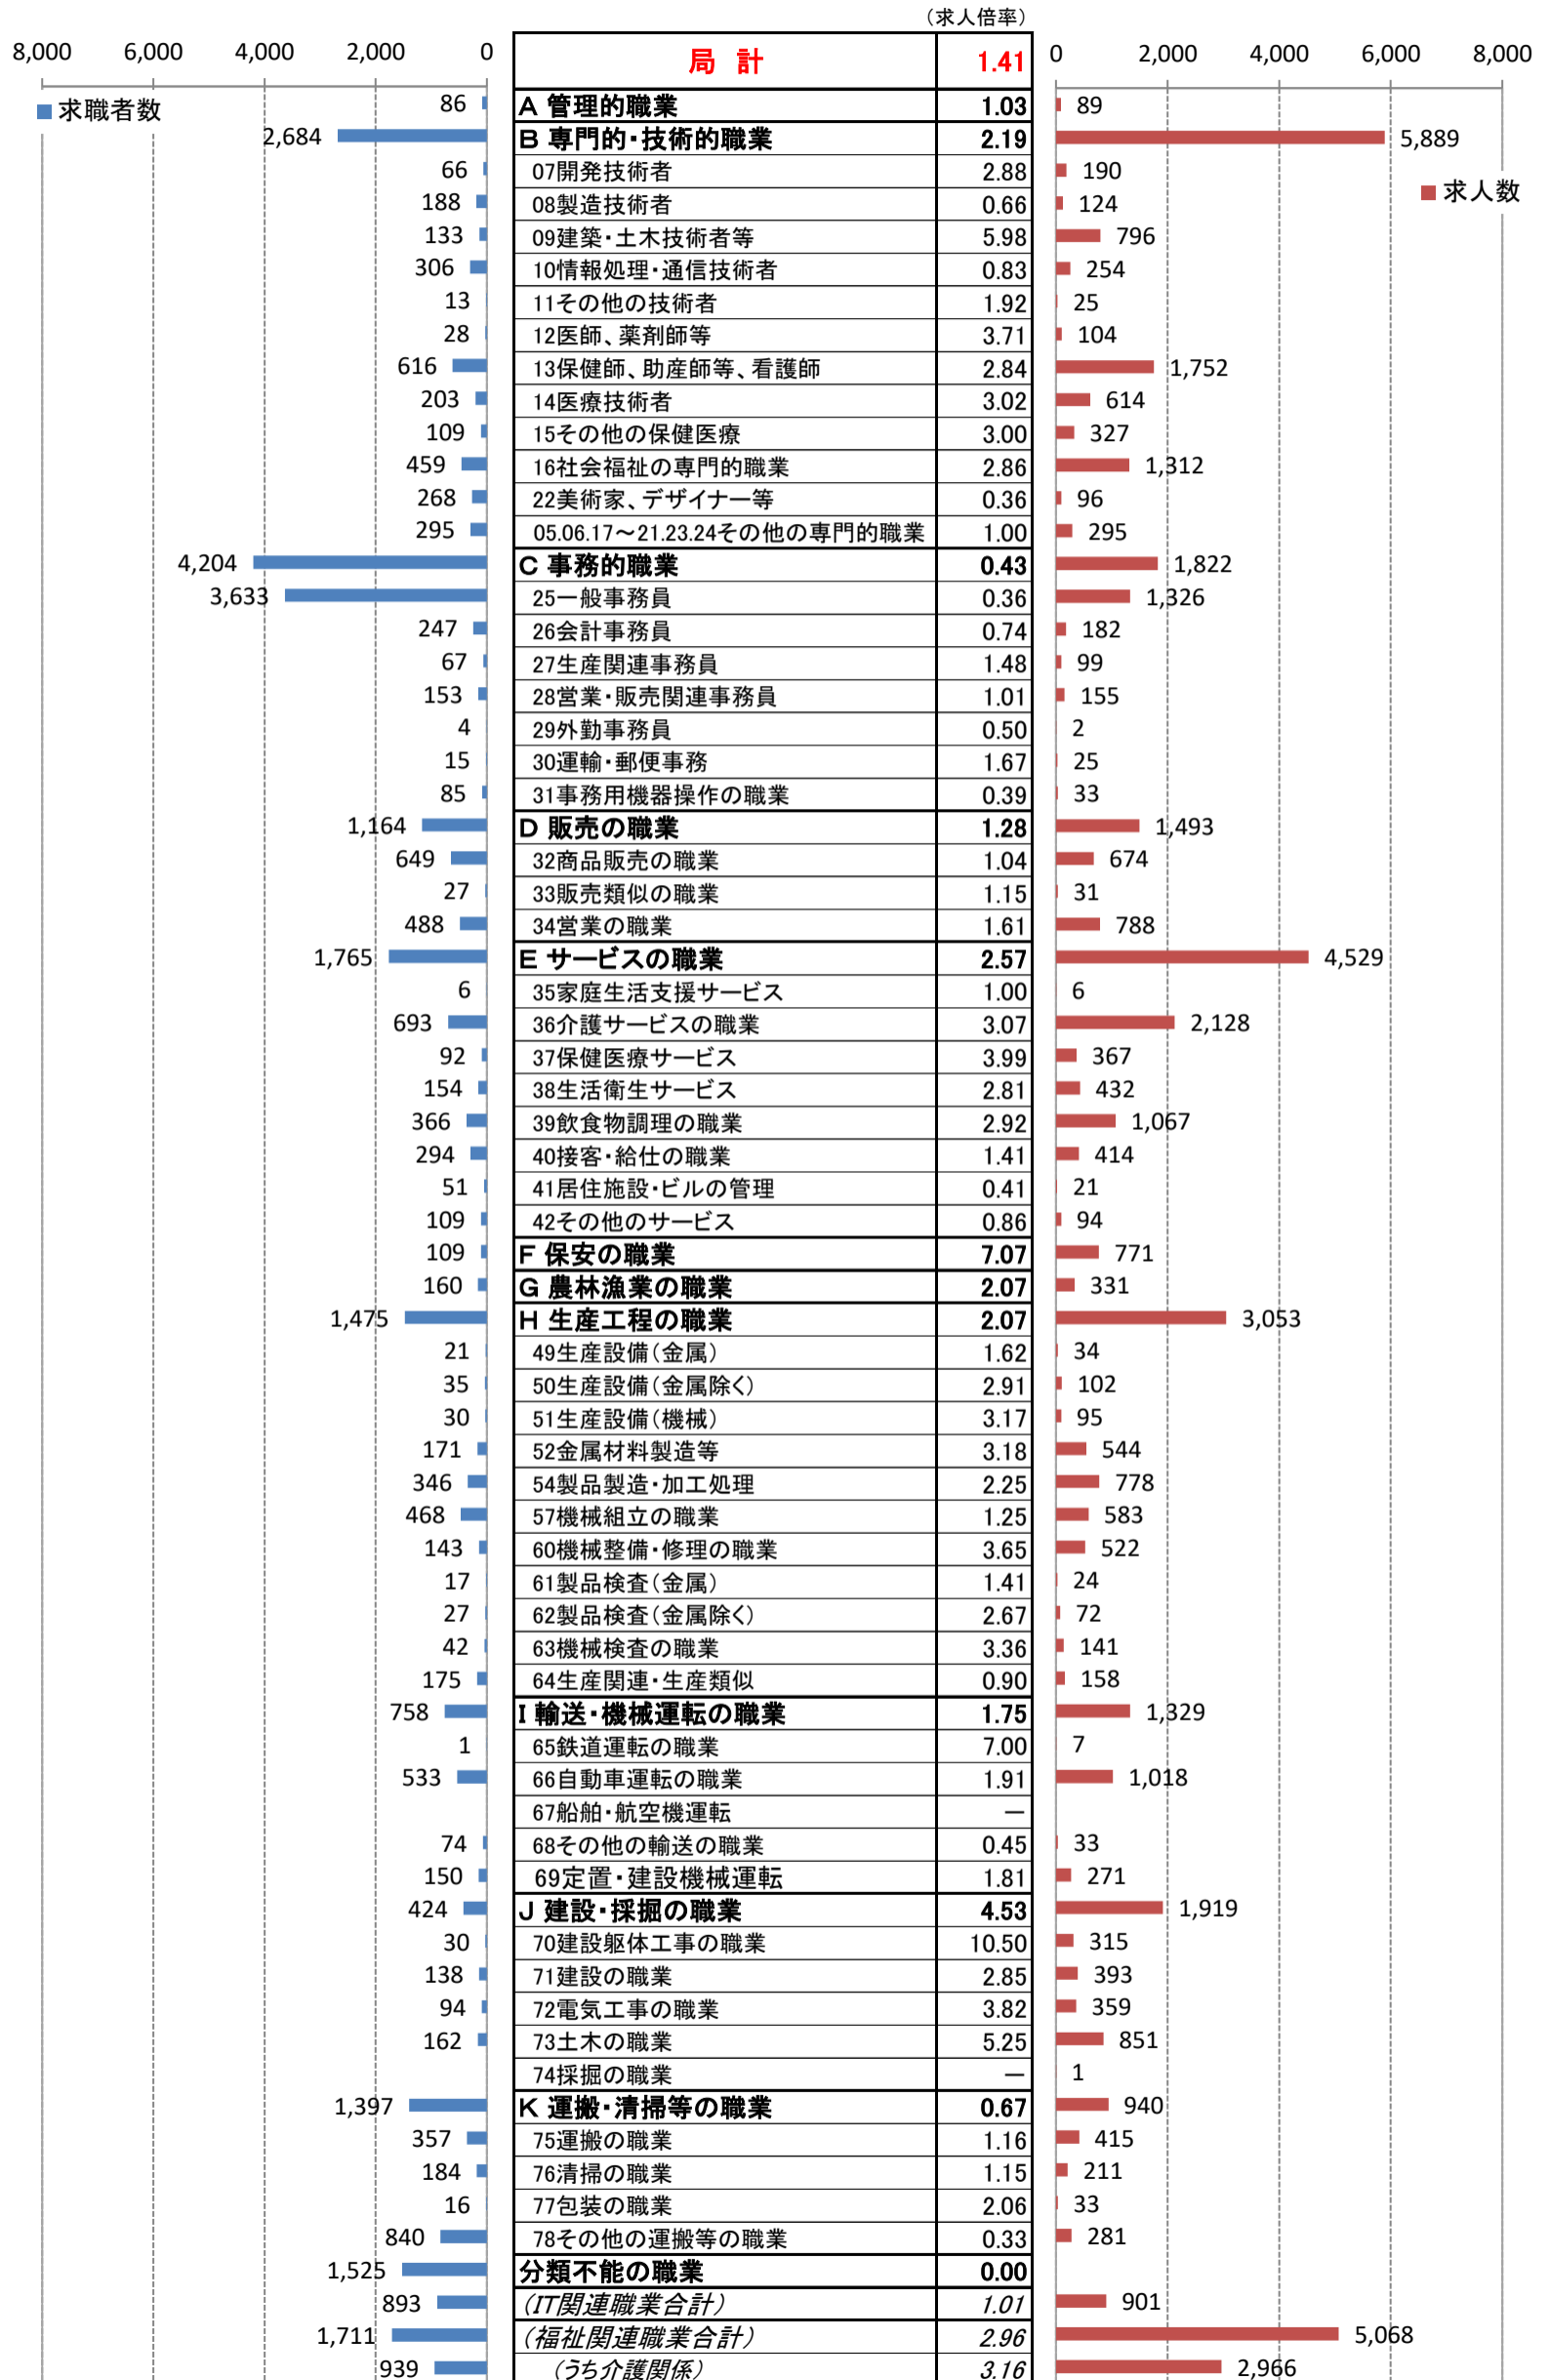

職業別<中分類>常用計 有効求人・求職・求人倍率 (令和4年2月)

職業別<中分類>常用的フルタイム 有効求人・求職・求人倍率 (令和4年2月)

職業別<中分類>常用的パートタイム 有効求人・求職・求人倍率 (令和4年2月)