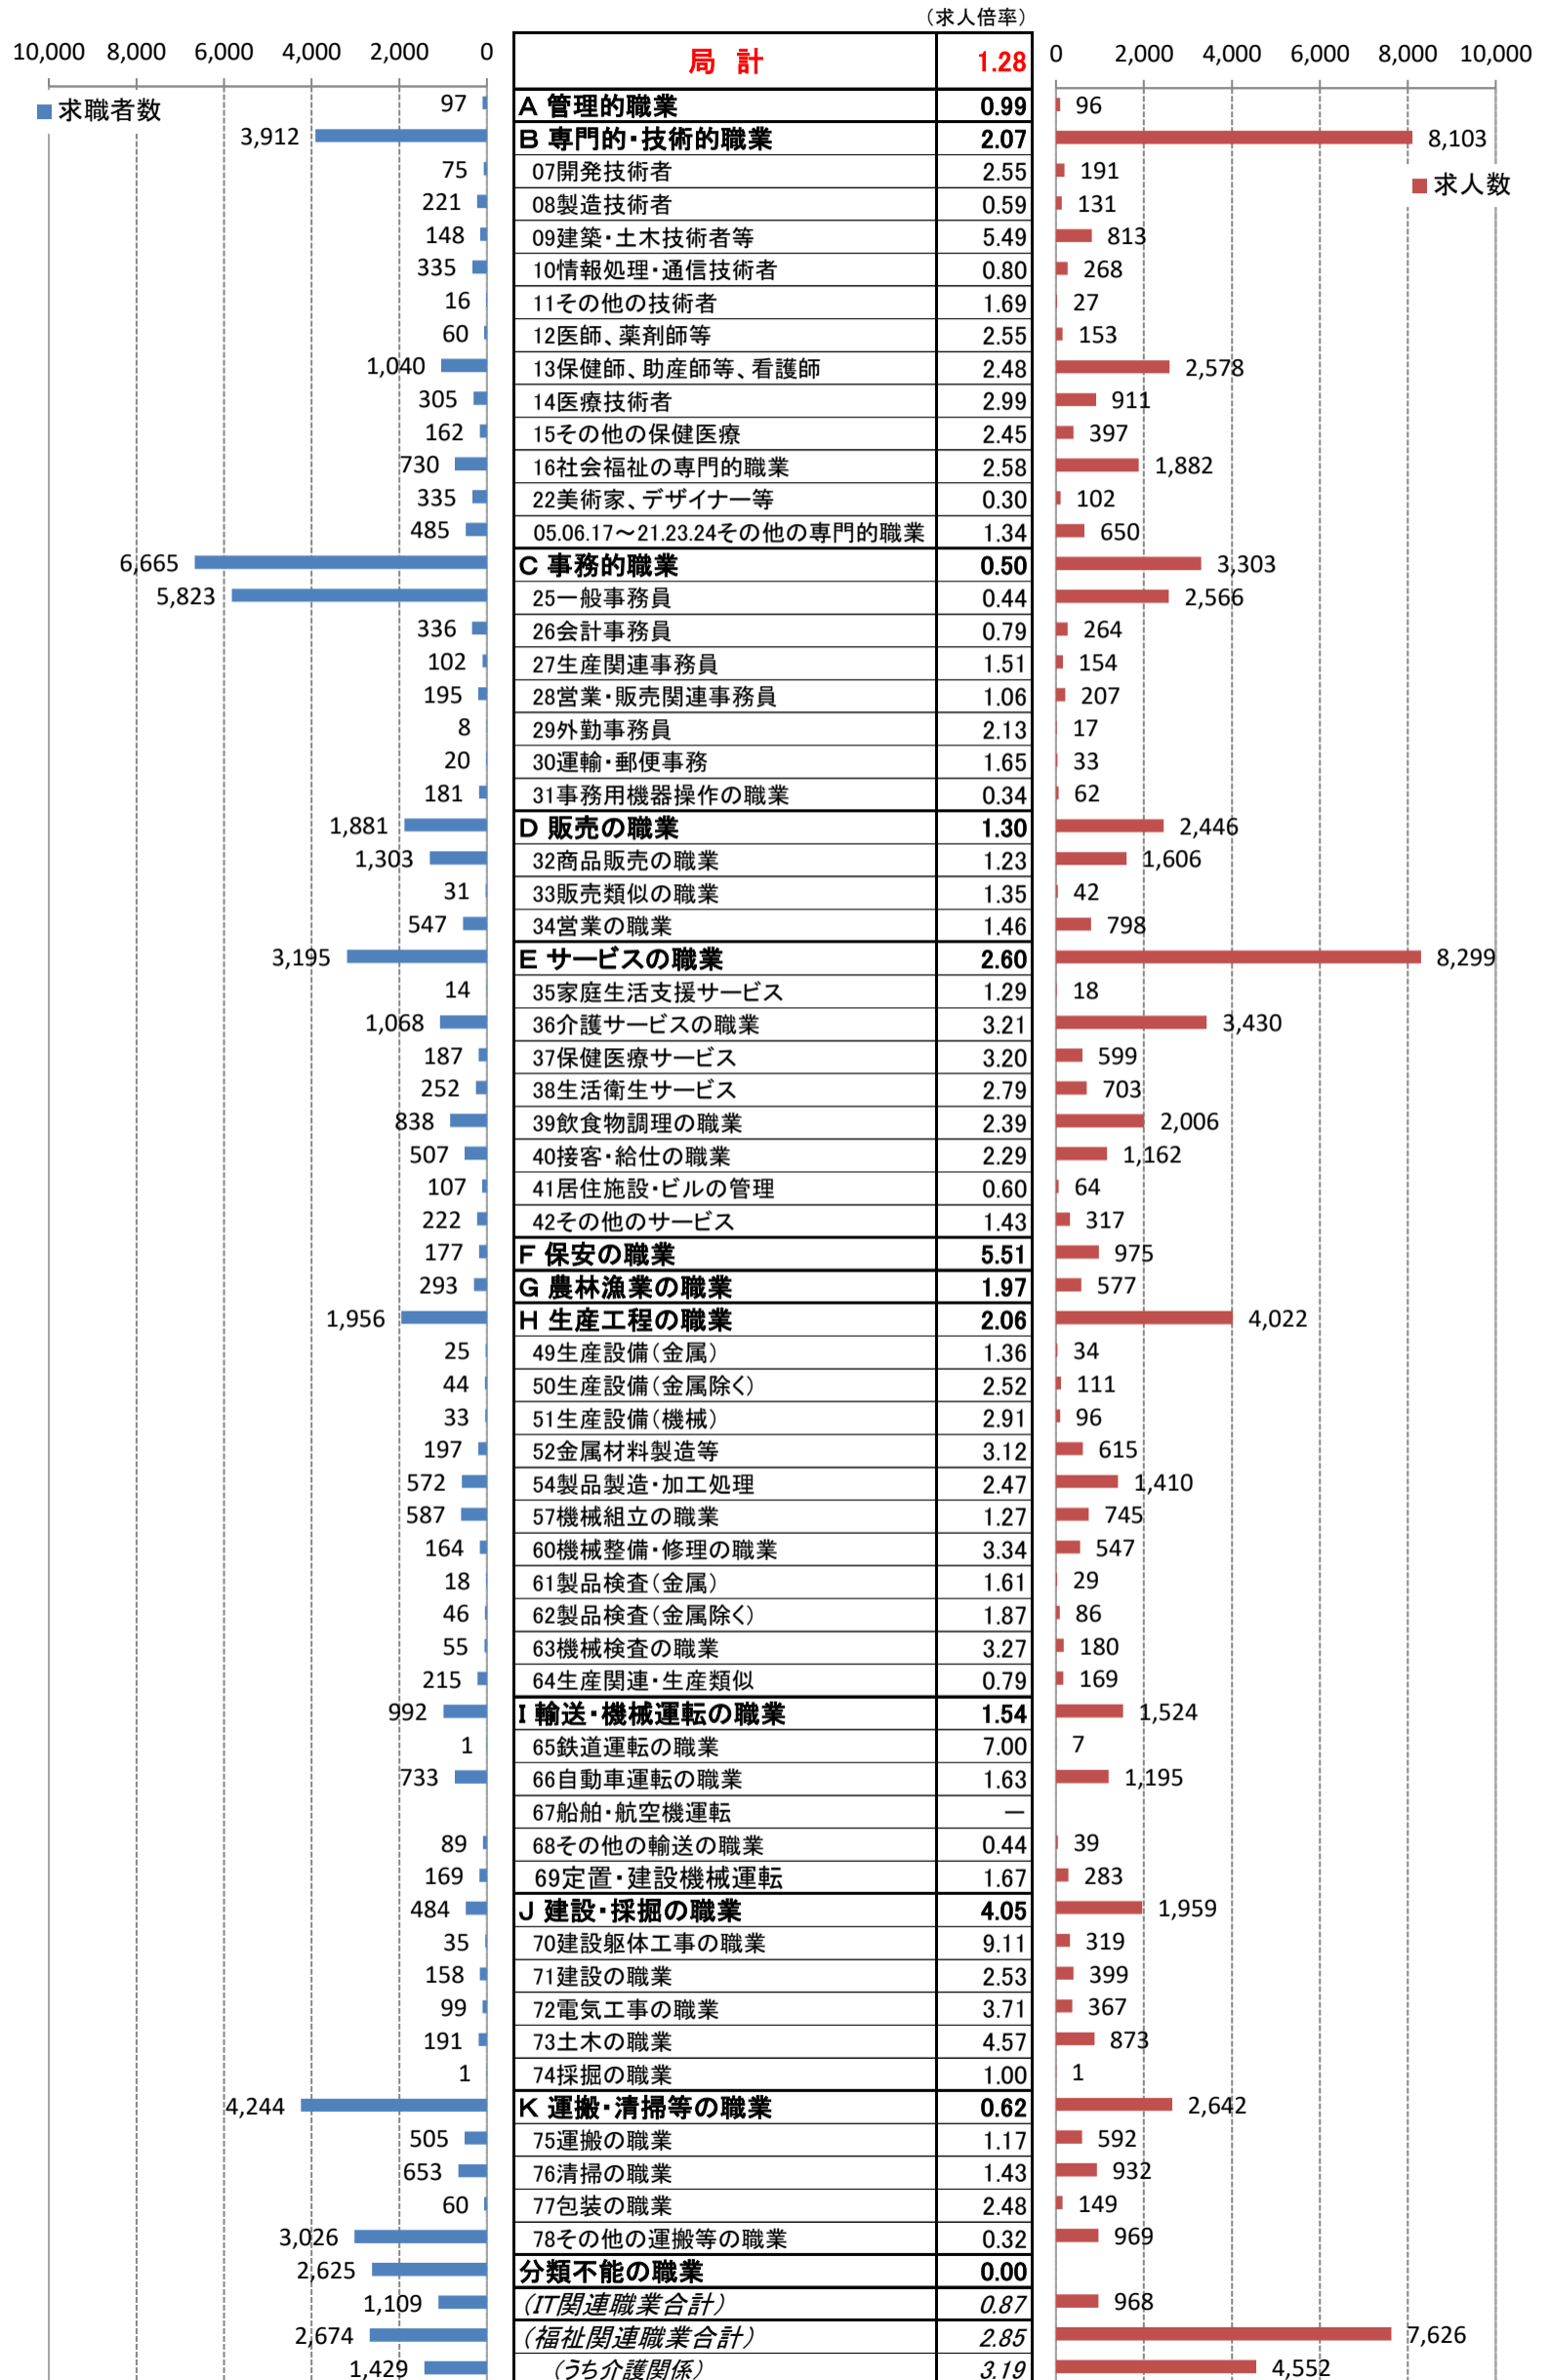

職業別<中分類>常用計 有効求人・求職・求人倍率 (令和4年2月)

職業別<中分類>常用的フルタイム 有効求人・求職・求人倍率 (令和4年2月)

職業別<中分類>常用的パートタイム 有効求人・求職・求人倍率 (令和4年2月)