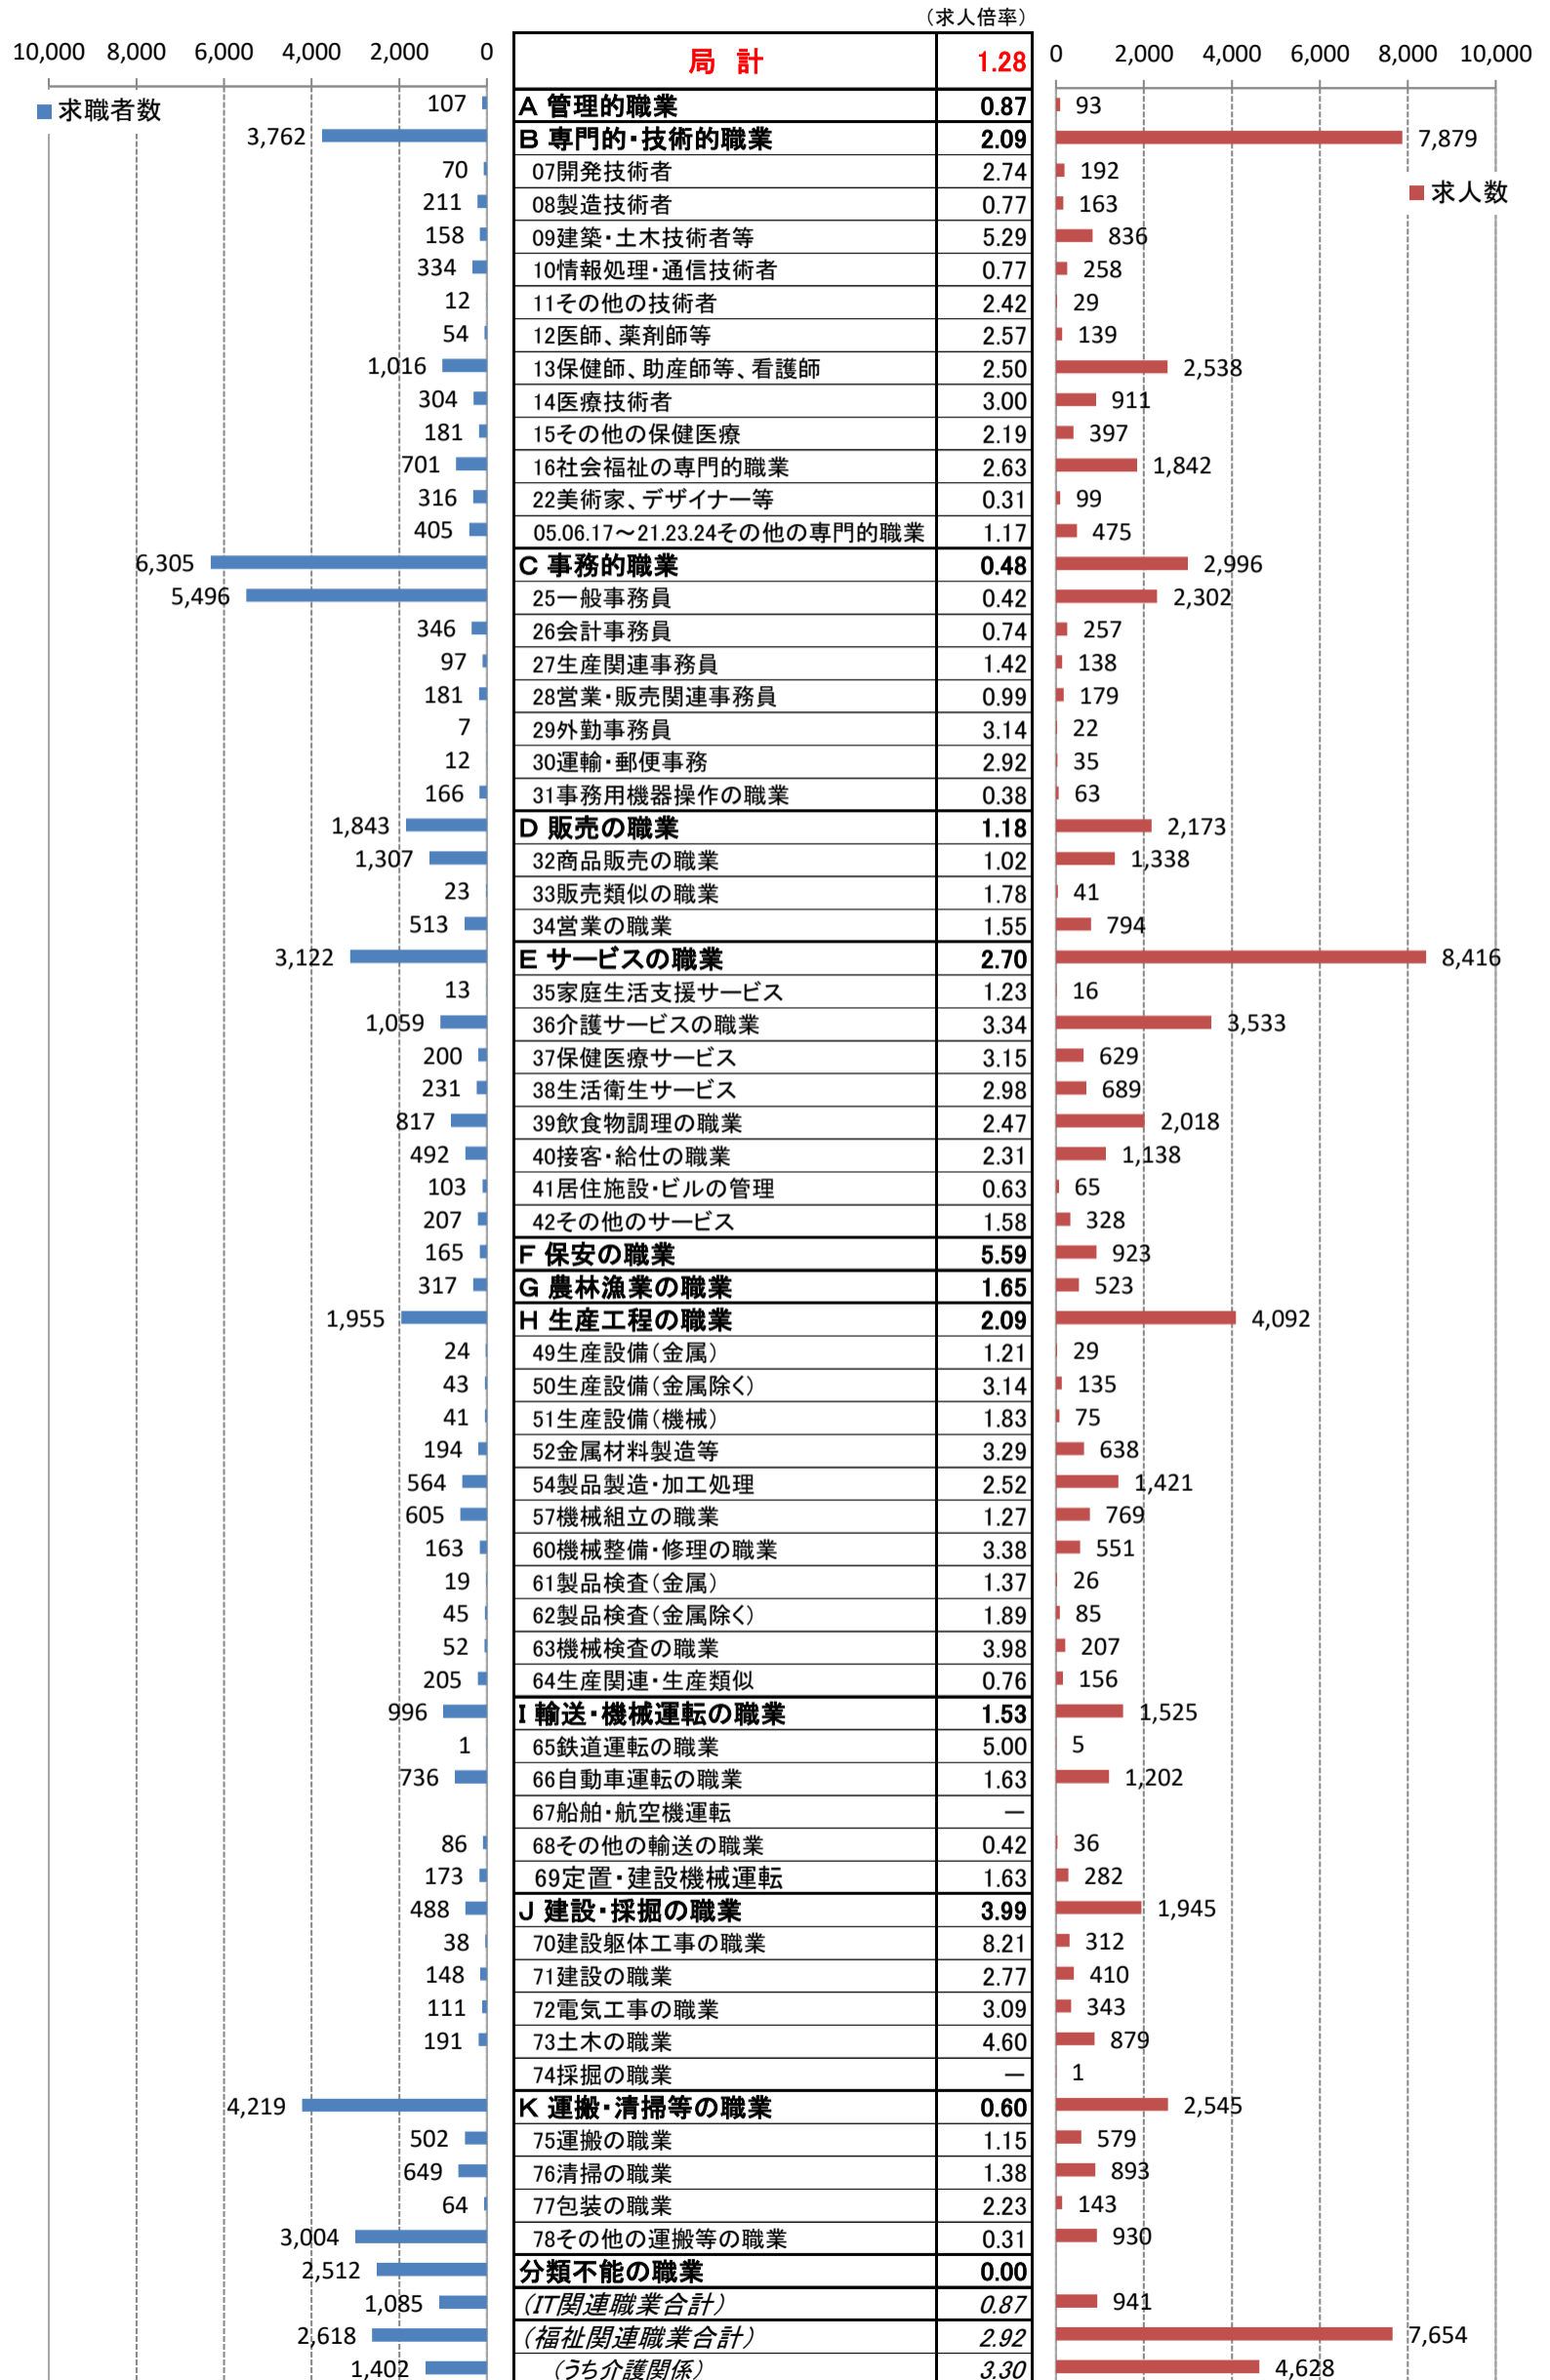

職業別<中分類>常用計 有効求人・求職・求人倍率 (令和4年1月)

職業別<中分類>常用的フルタイム 有効求人・求職・求人倍率 (令和4年1月)

職業別<中分類>常用的パートタイム 有効求人・求職・求人倍率 (令和4年1月)