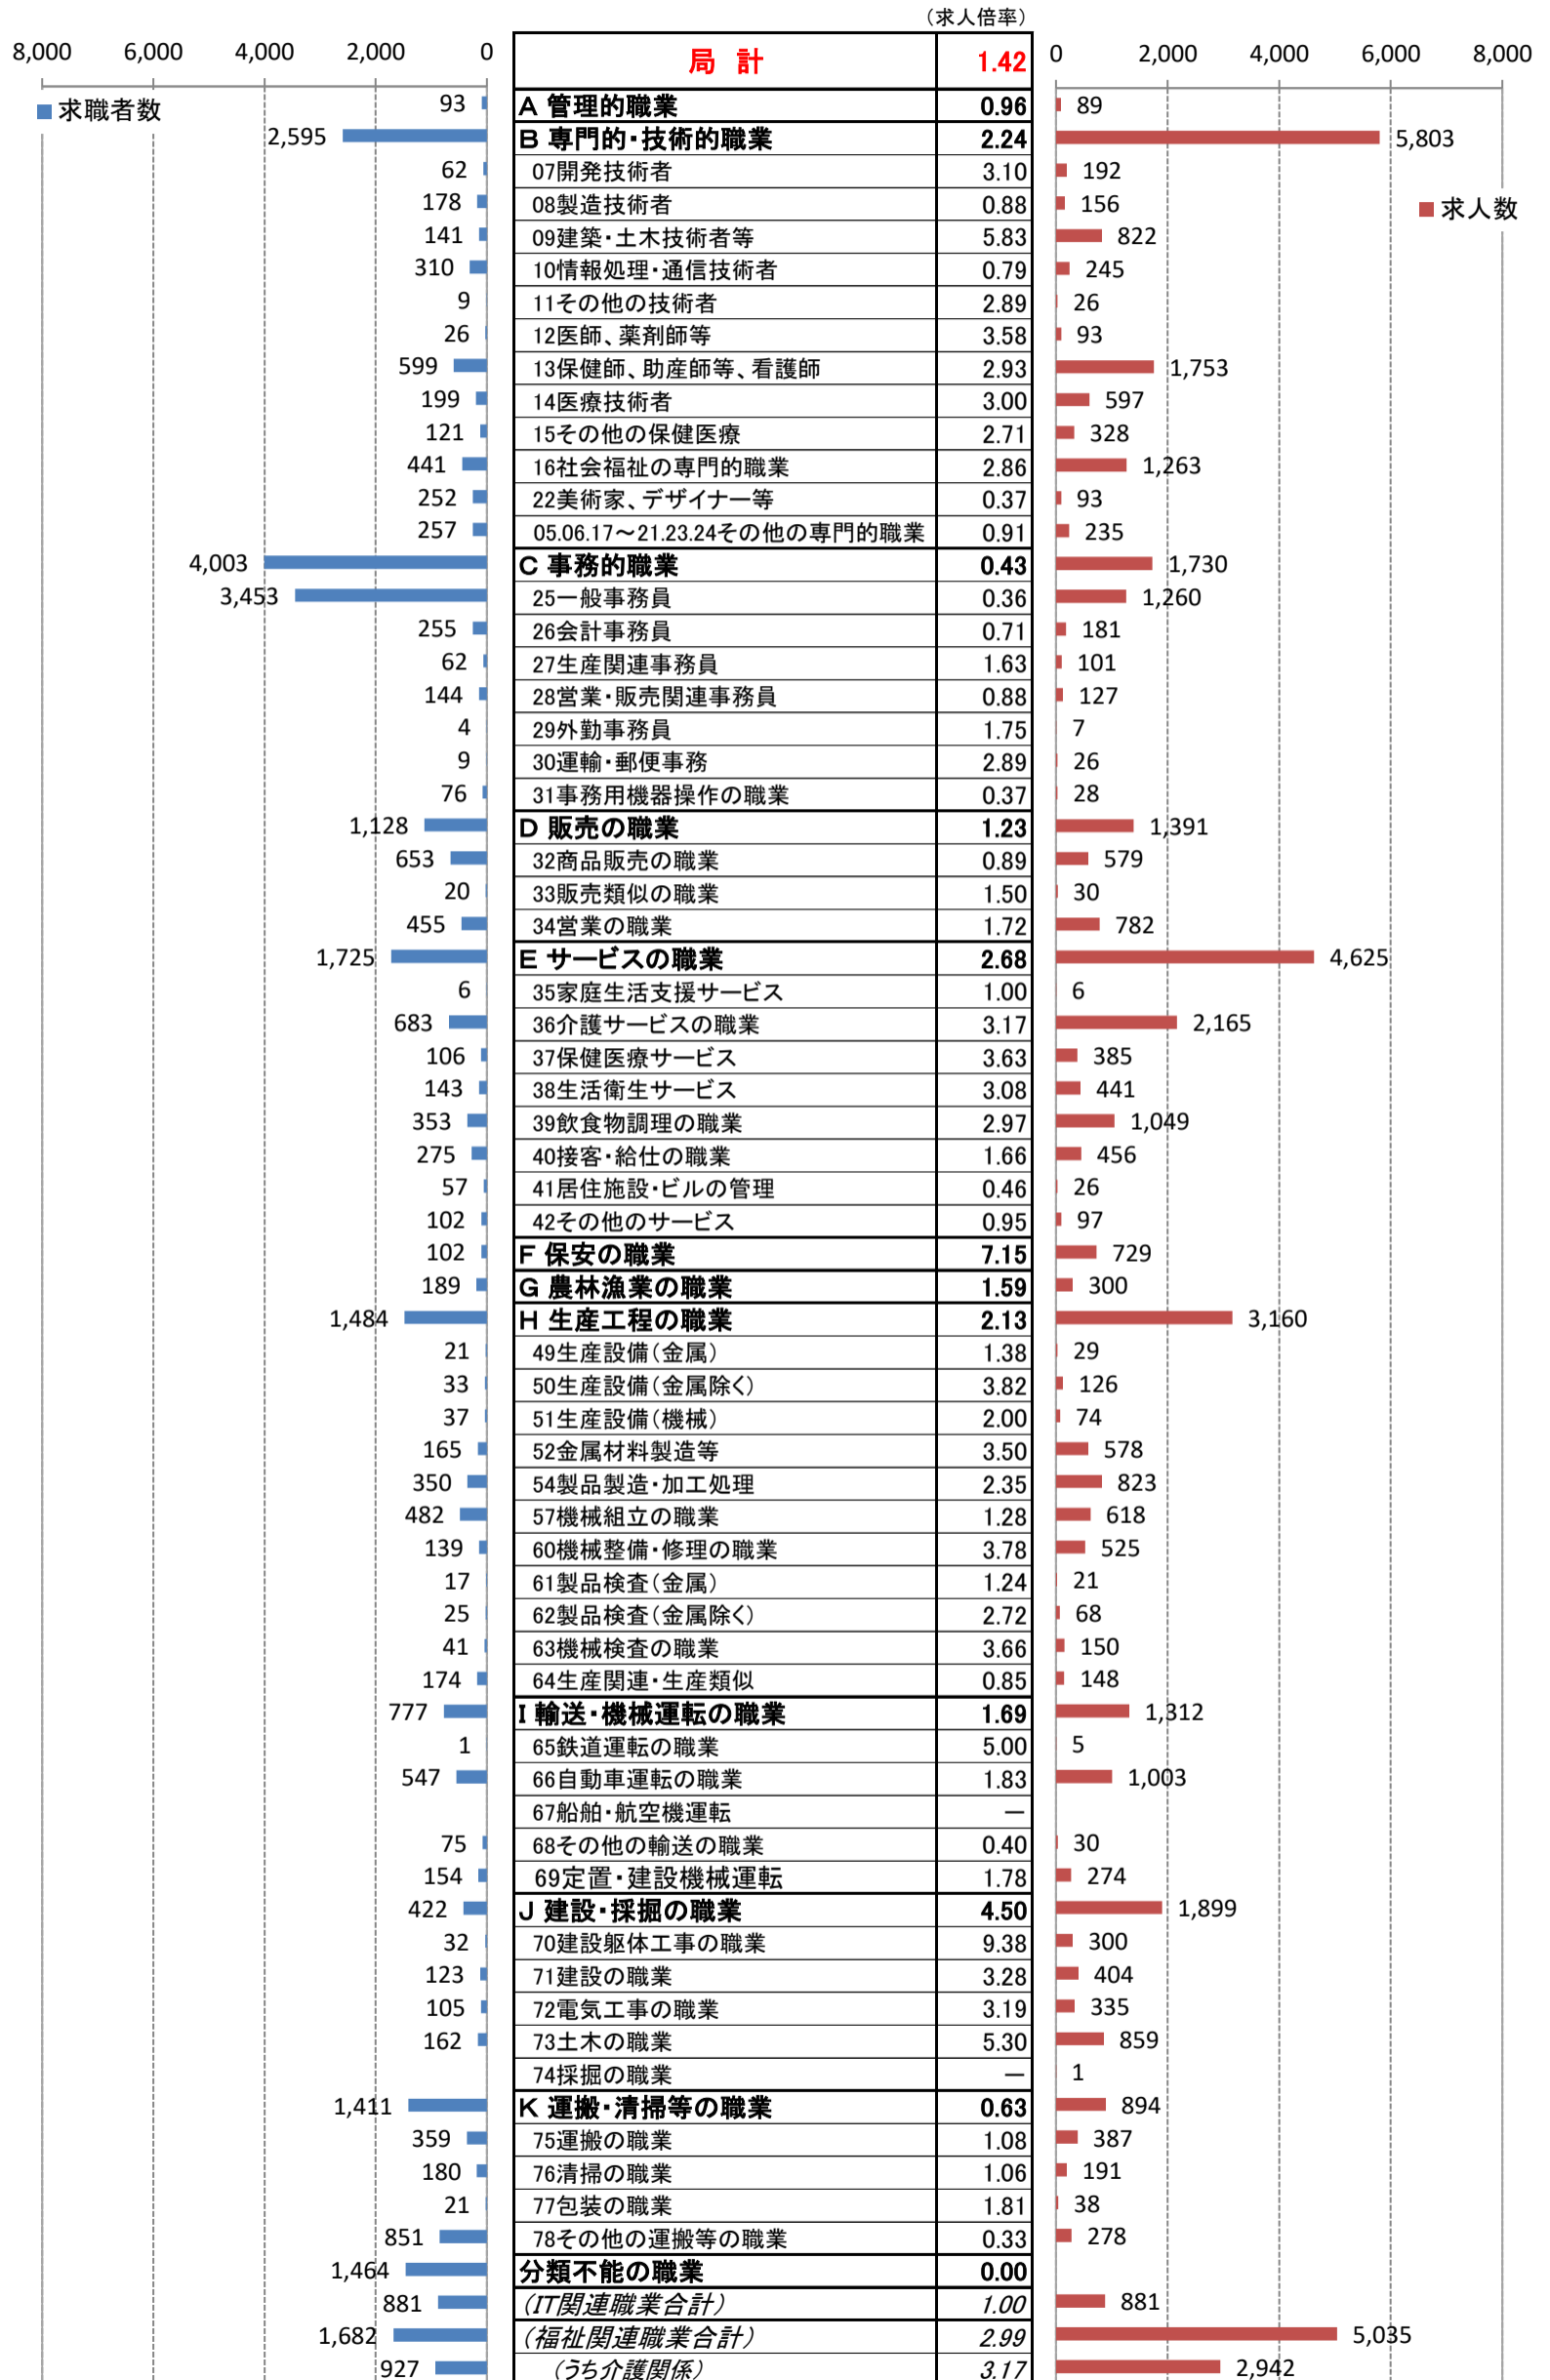

職業別<中分類>常用計 有効求人・求職・求人倍率 (令和4年1月)

職業別<中分類>常用的フルタイム 有効求人・求職・求人倍率 (令和4年1月)

職業別<中分類>常用的パートタイム 有効求人・求職・求人倍率 (令和4年1月)