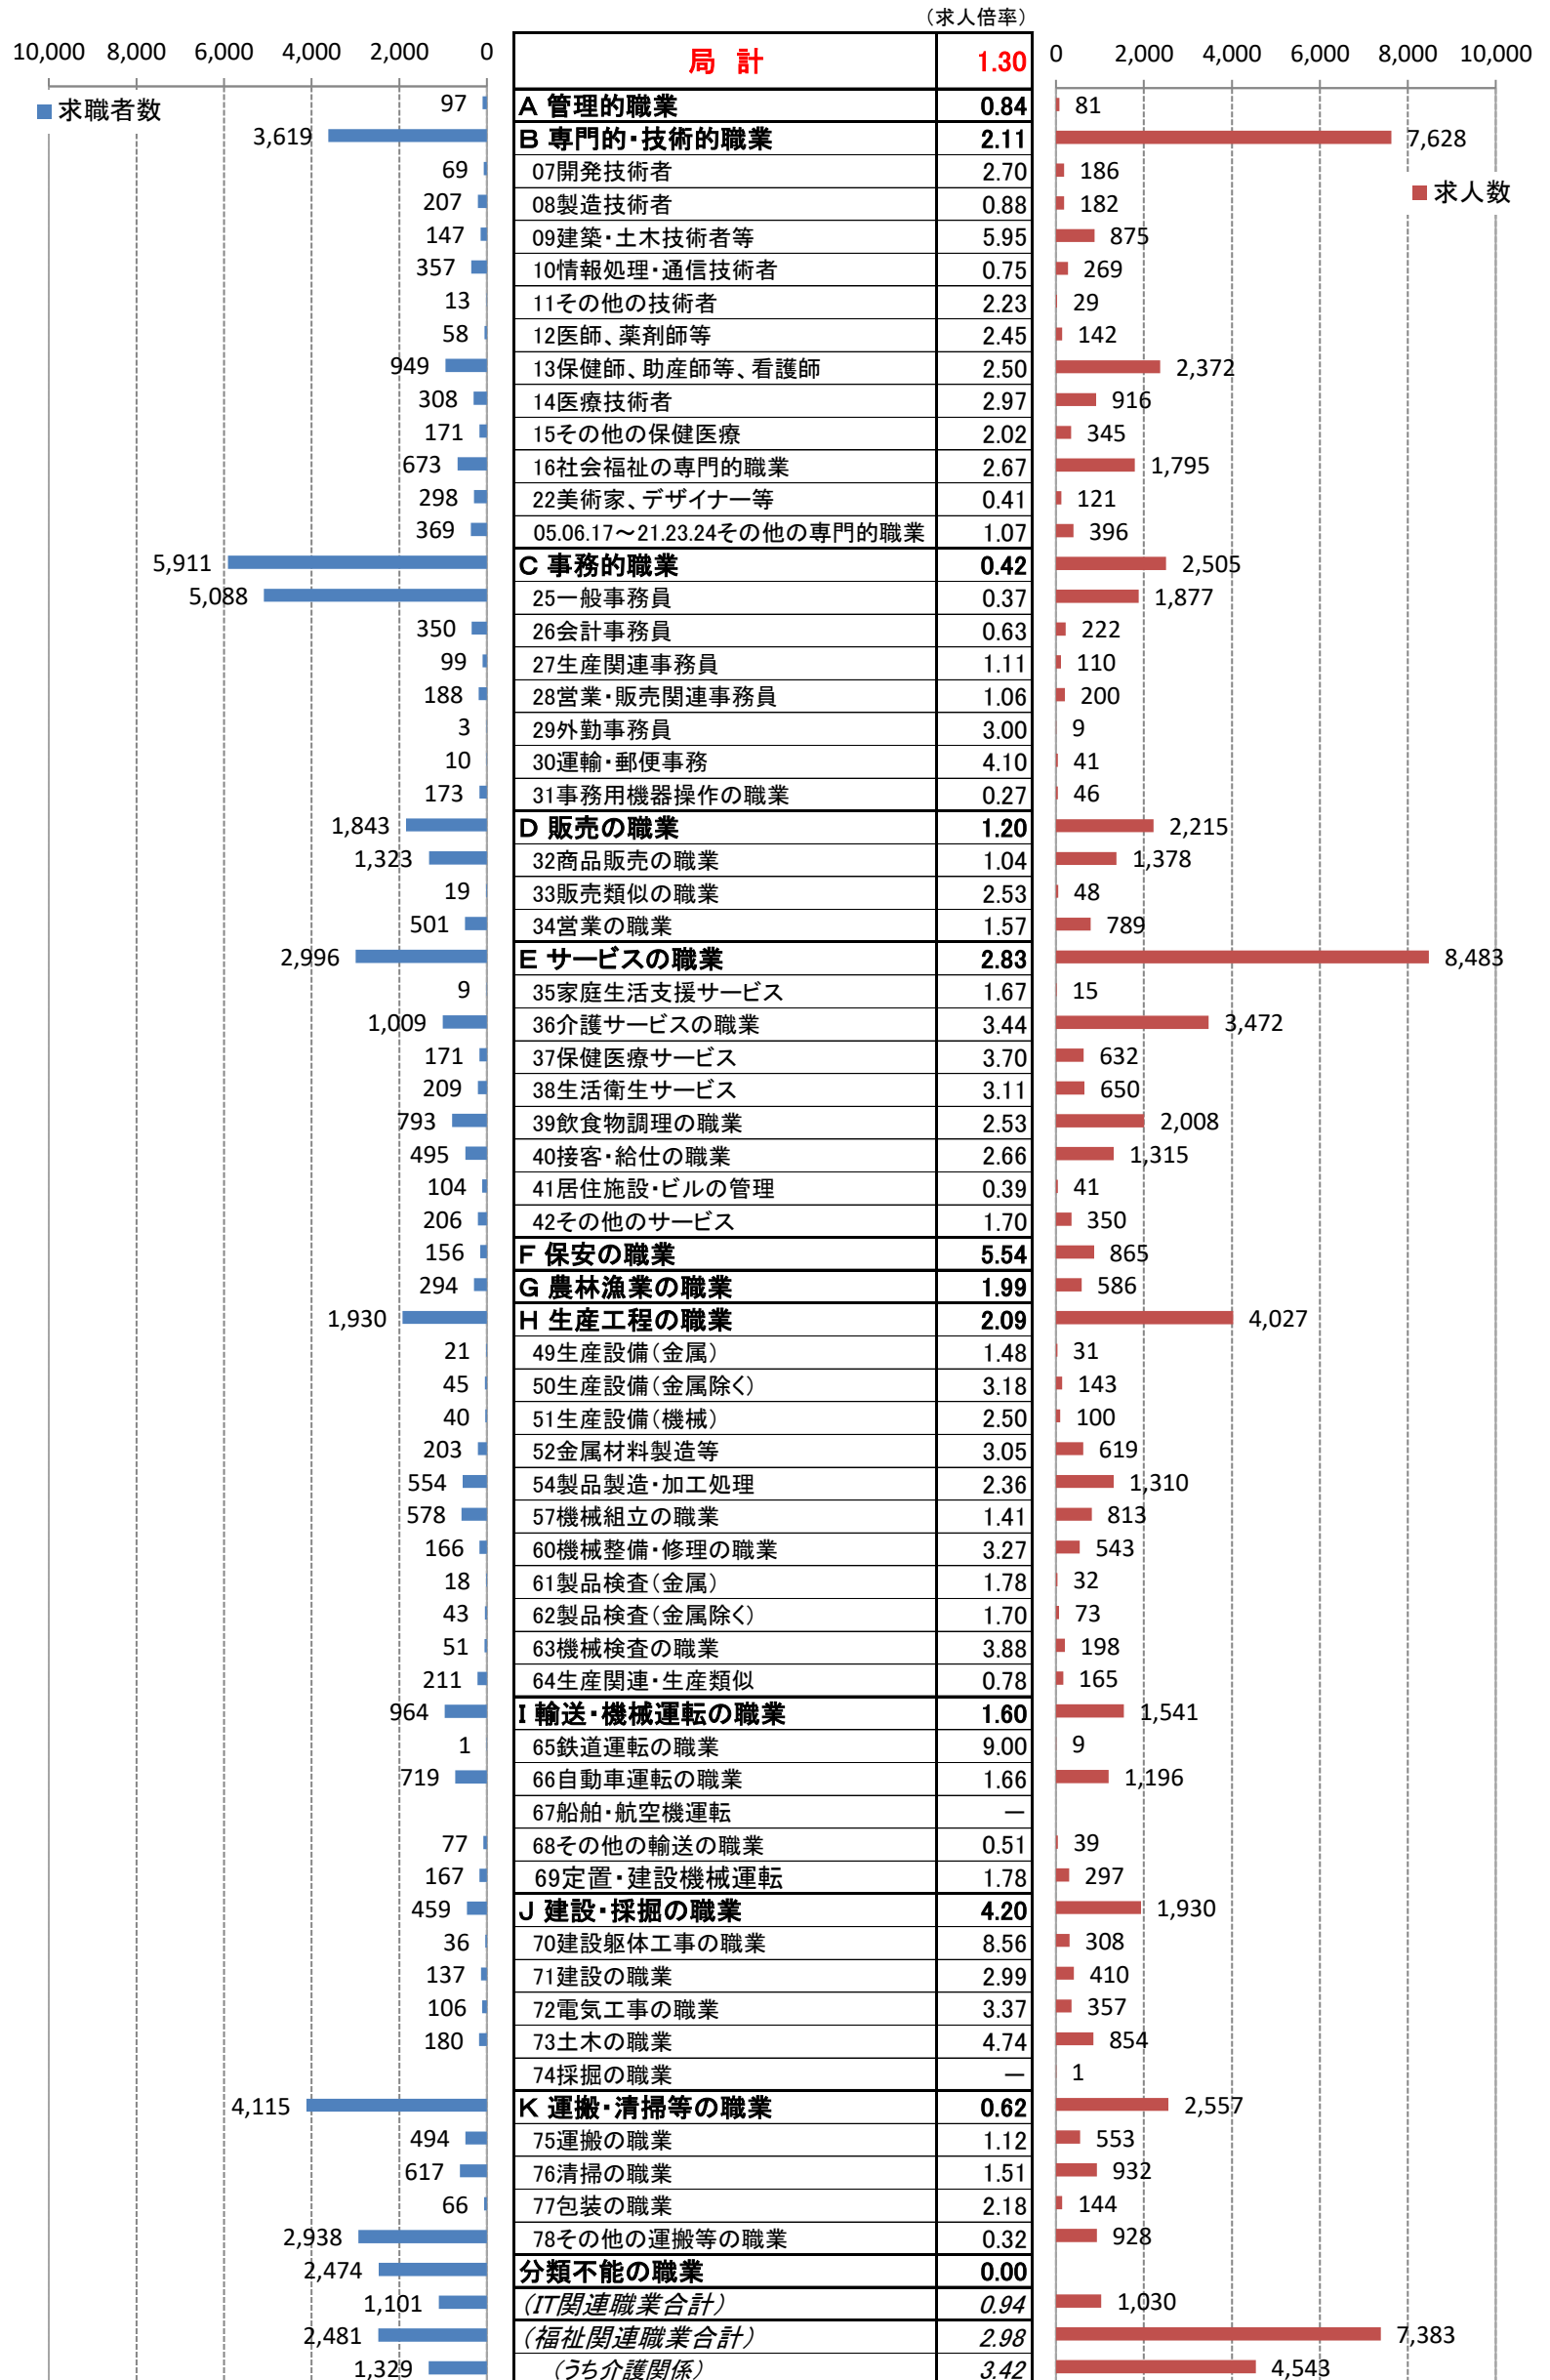

職業別<中分類>常用計 有効求人・求職・求人倍率 (令和3年12月)

※ オンライン含む

職業別<中分類>常用的フルタイム 有効求人・求職・求人倍率 (令和3年12月)

※ オンライン含む

職業別＜中分類＞常用的パートタイム 有効求人・求職・求人倍率（令和3年12月）

※ オンライン含む