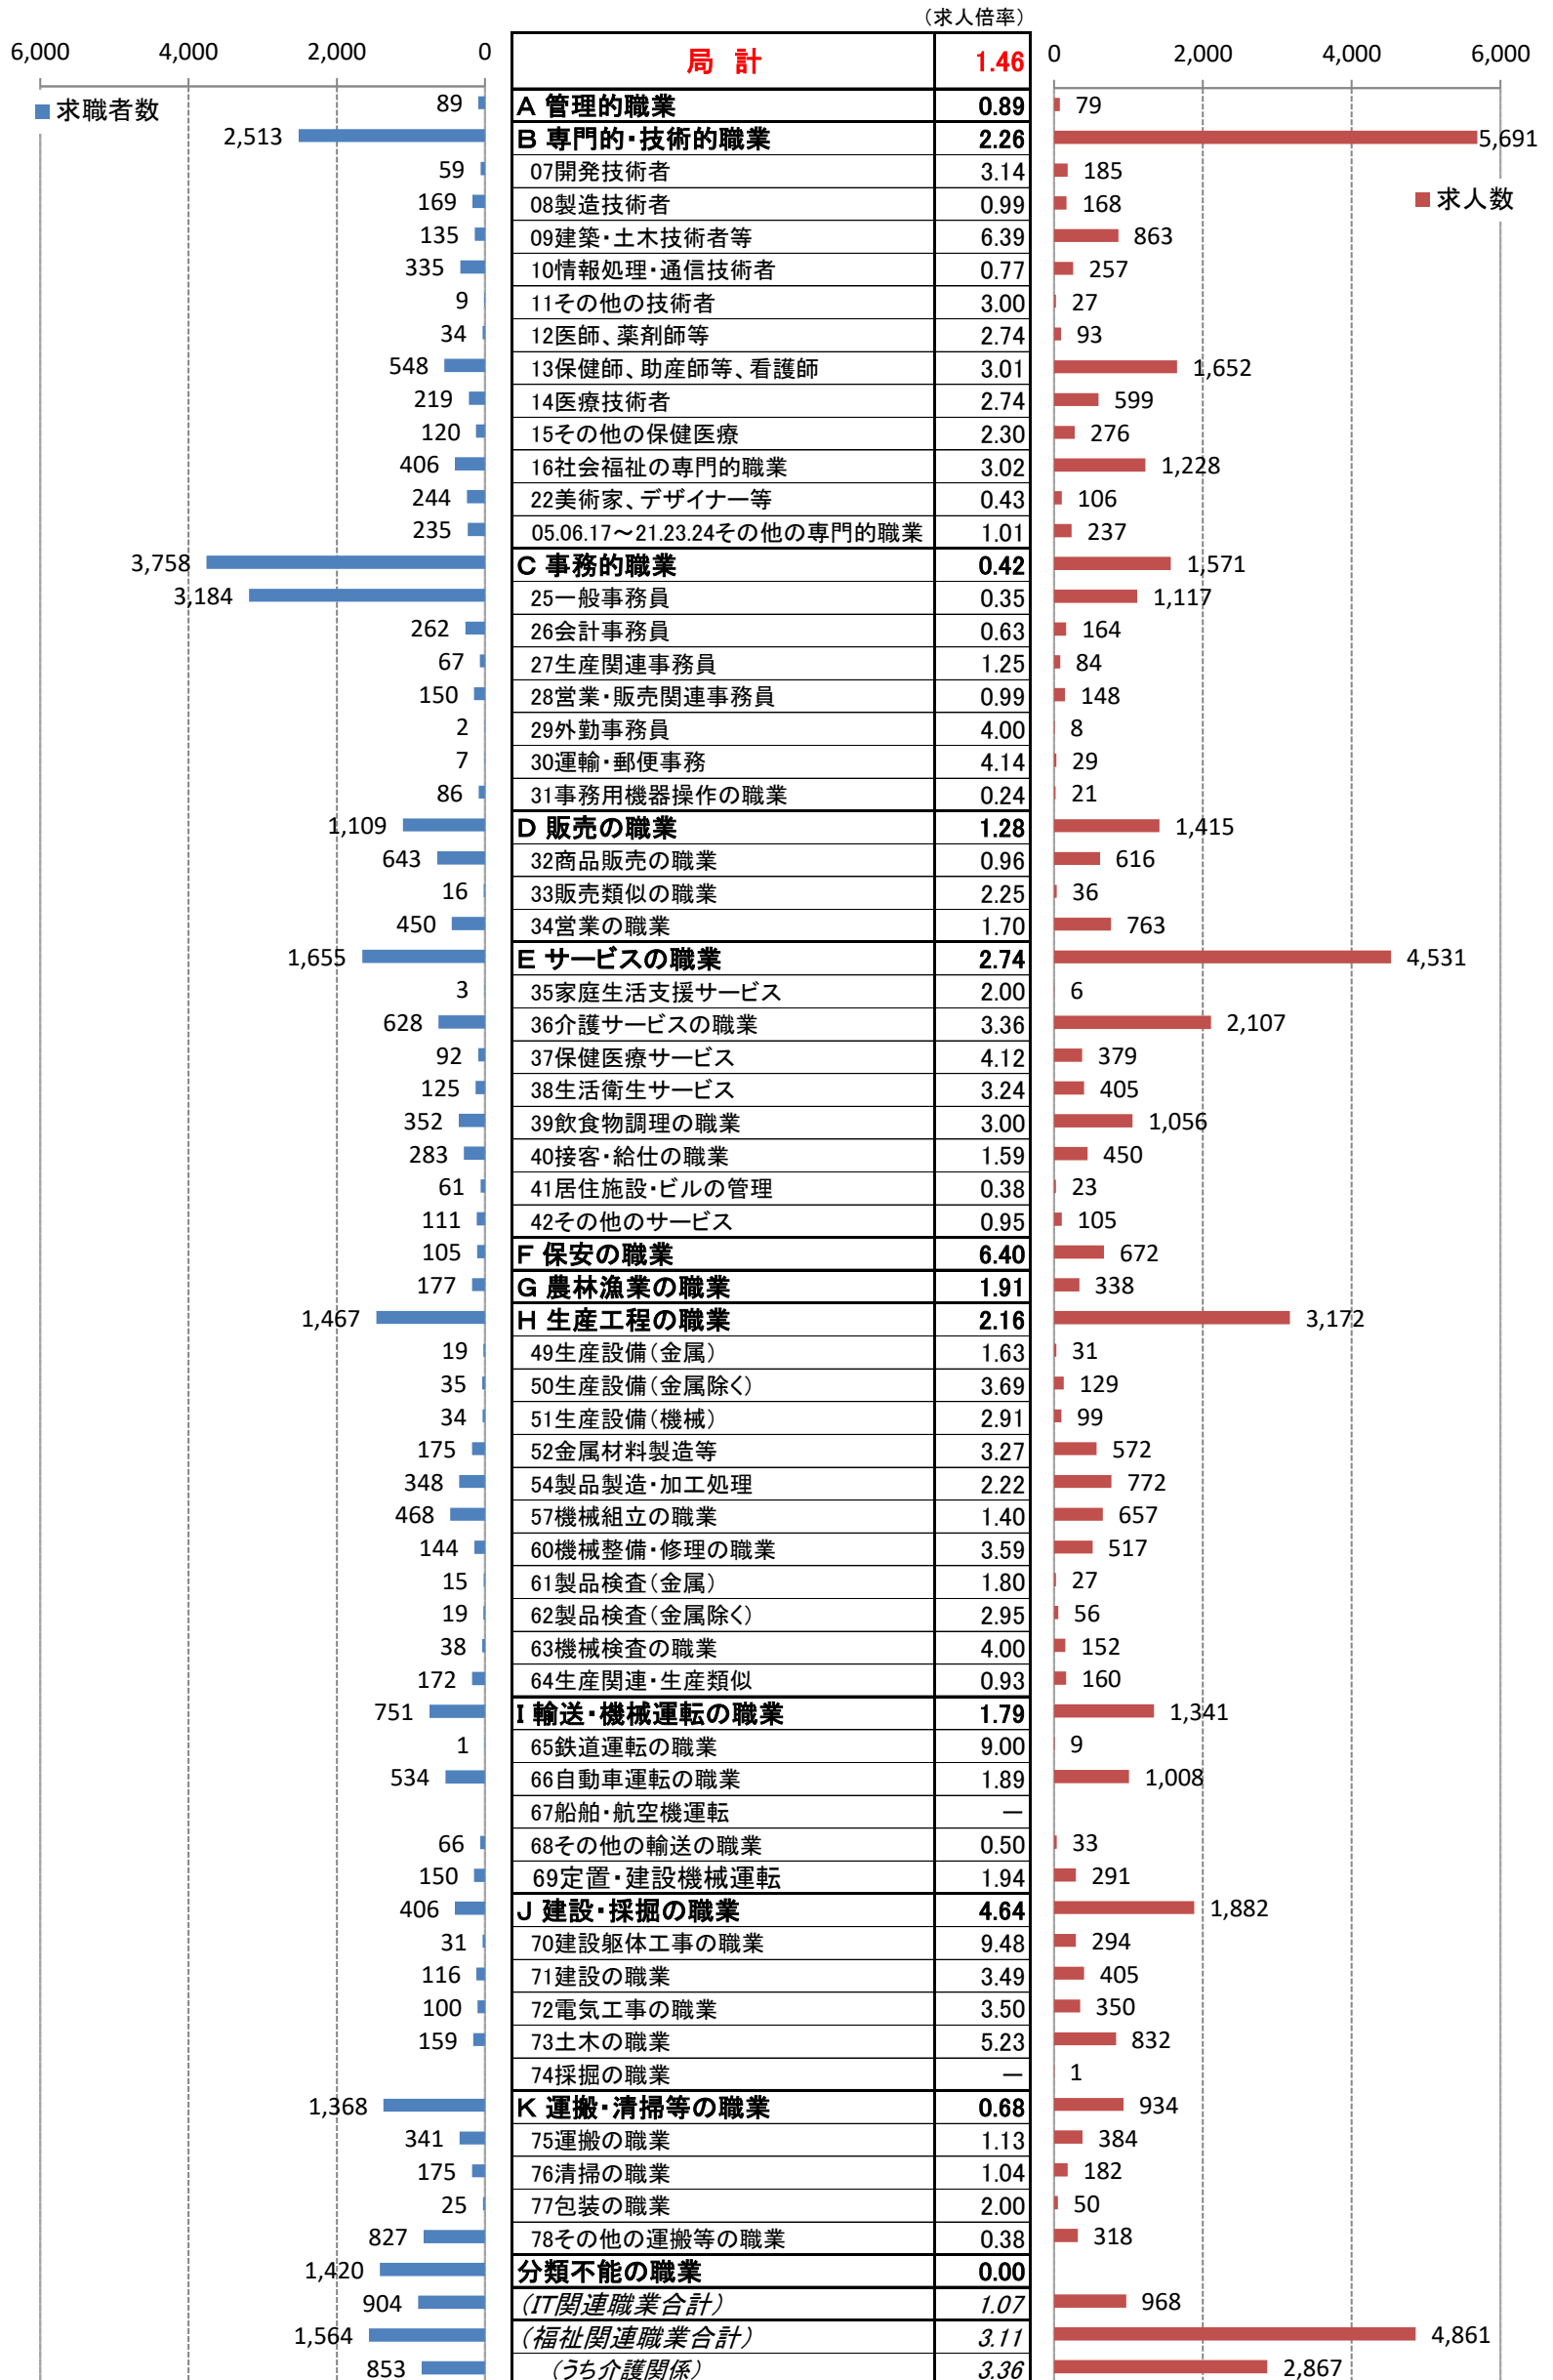

職業別<中分類>常用計 有効求人・求職・求人倍率 (令和3年12月)

※ オンライン含む

職業別<中分類>常用的フルタイム 有効求人・求職・求人倍率 (令和3年12月)

※ オンライン含む

職業別＜中分類＞常用的パートタイム 有効求人・求職・求人倍率（令和3年12月）

※ オンライン含む