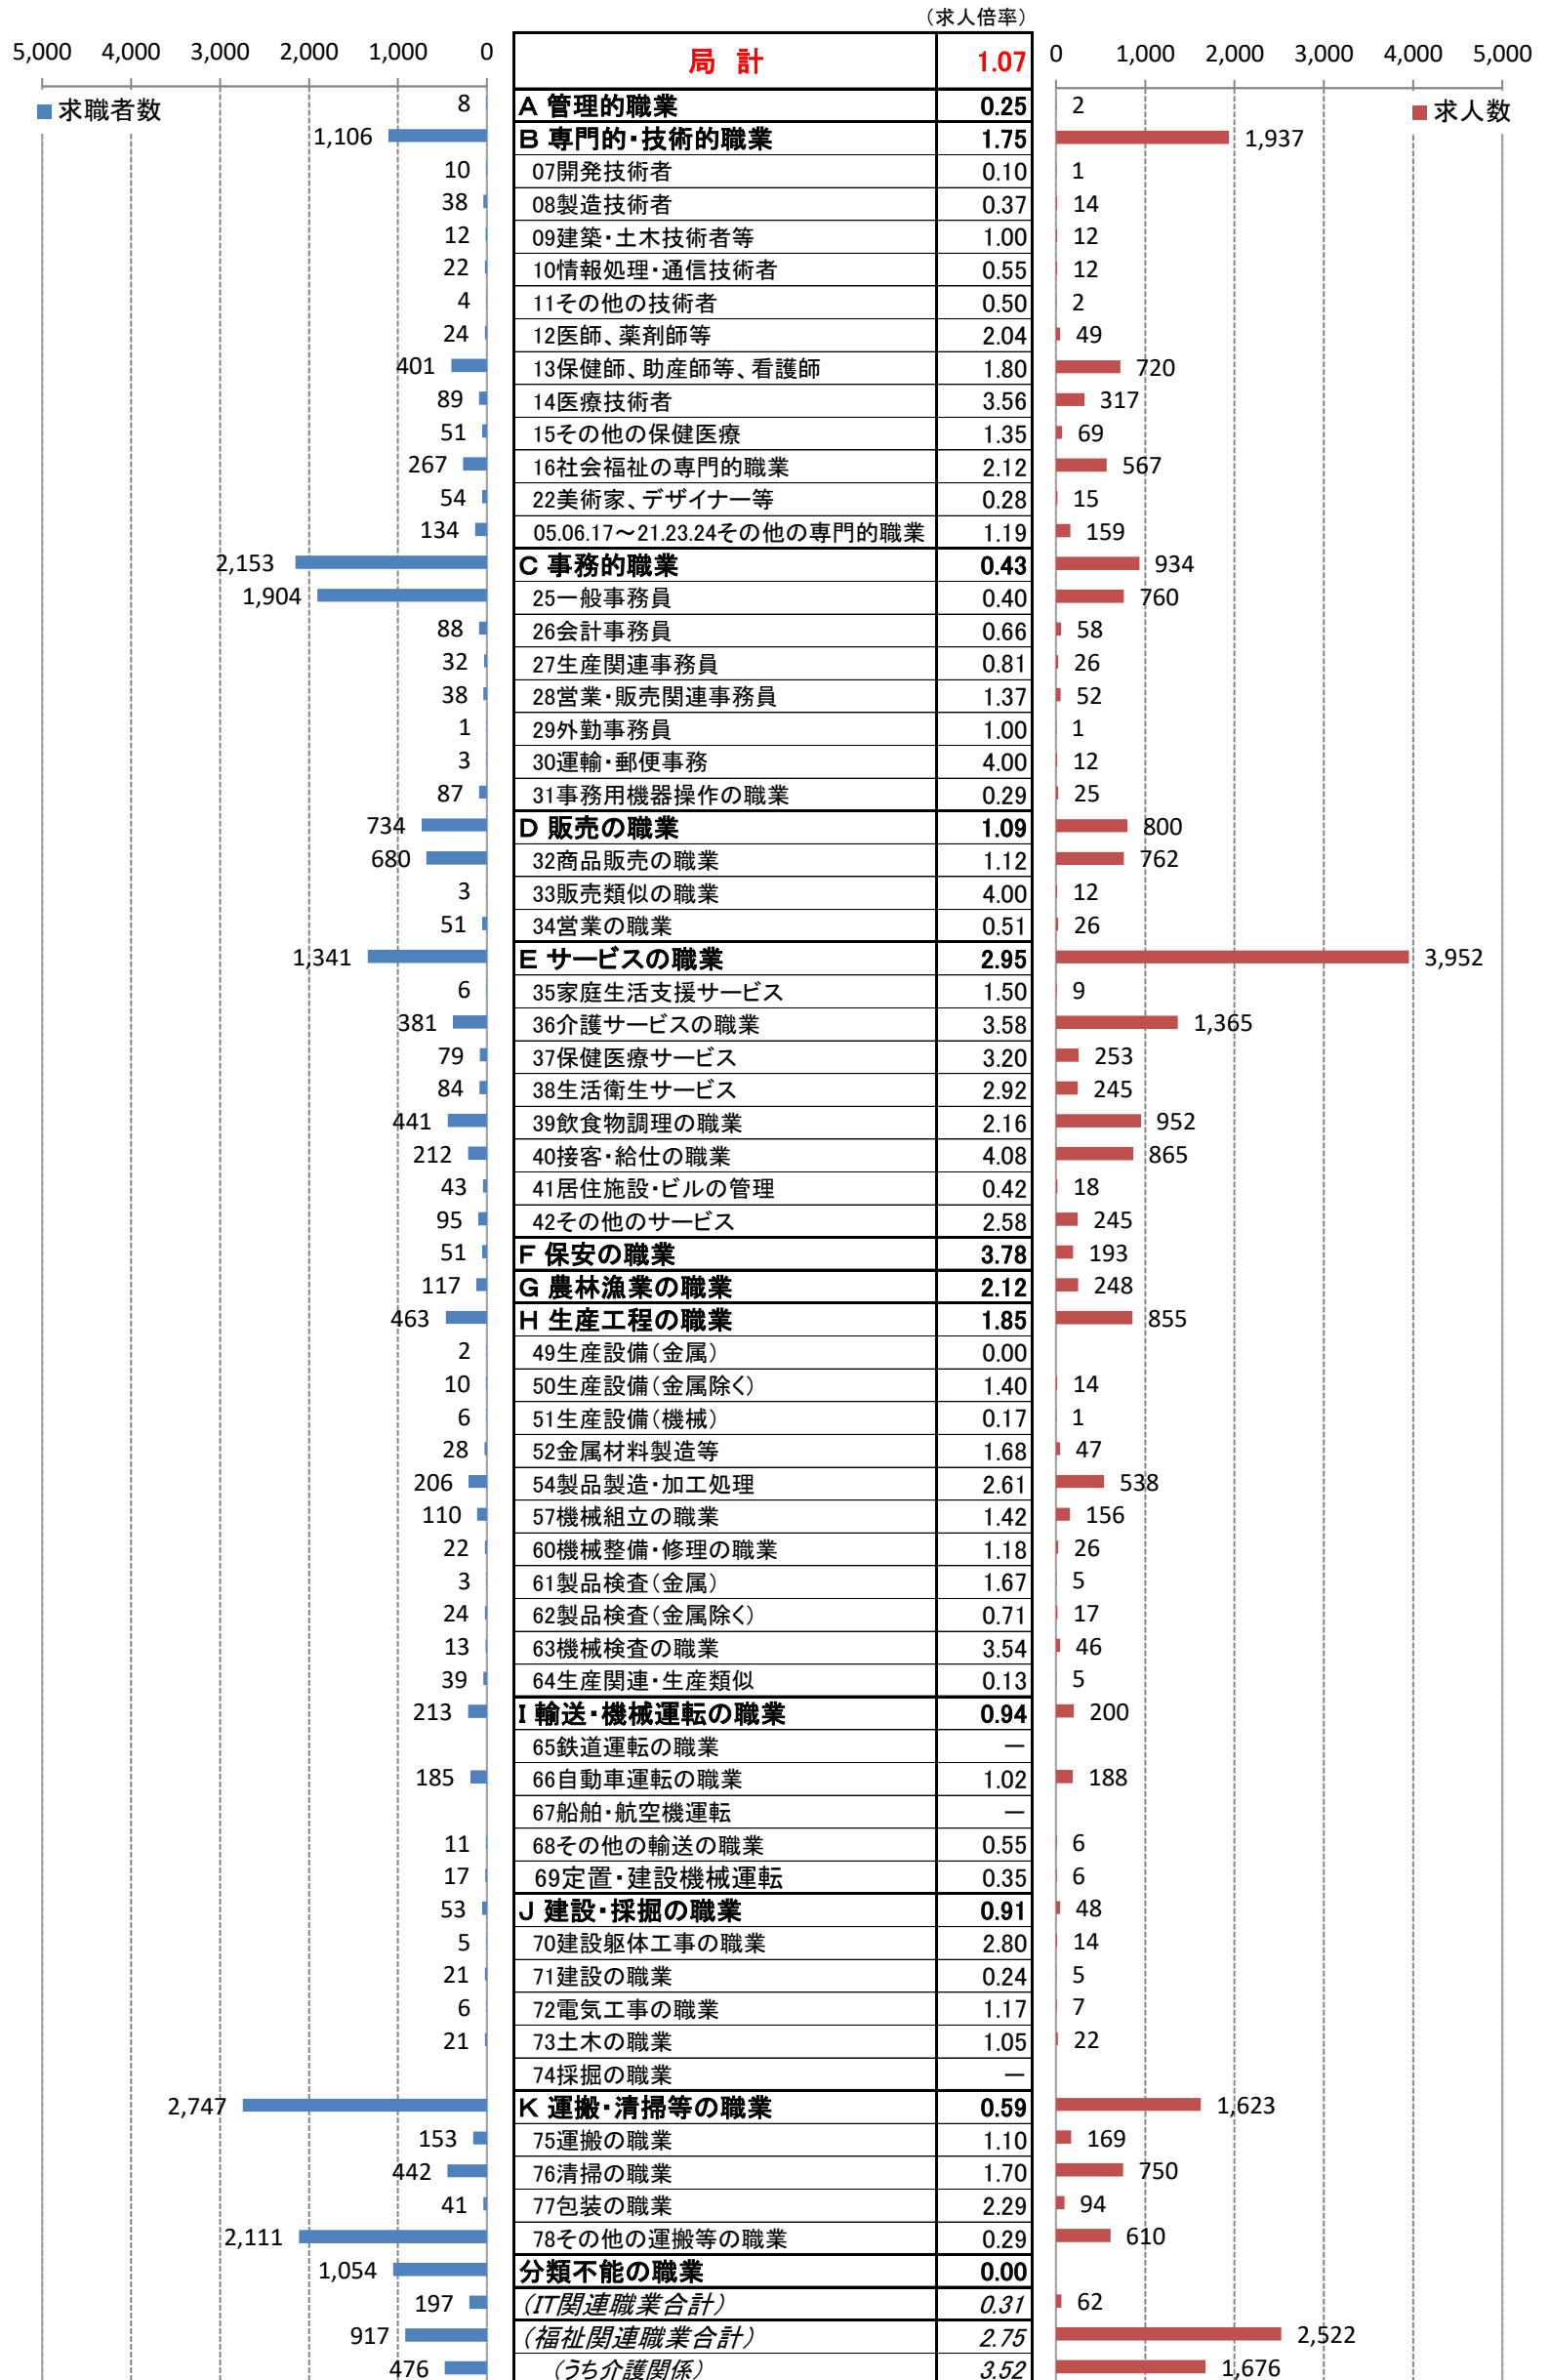

職業別<中分類>常用計 有効求人・求職・求人倍率 (令和3年12月)

※ オンライン含む

職業別<中分類>常用的フルタイム 有効求人・求職・求人倍率 (令和3年12月)

※ オンライン含む

職業別＜中分類＞常用的パートタイム 有効求人・求職・求人倍率（令和3年12月）

※ オンライン含む