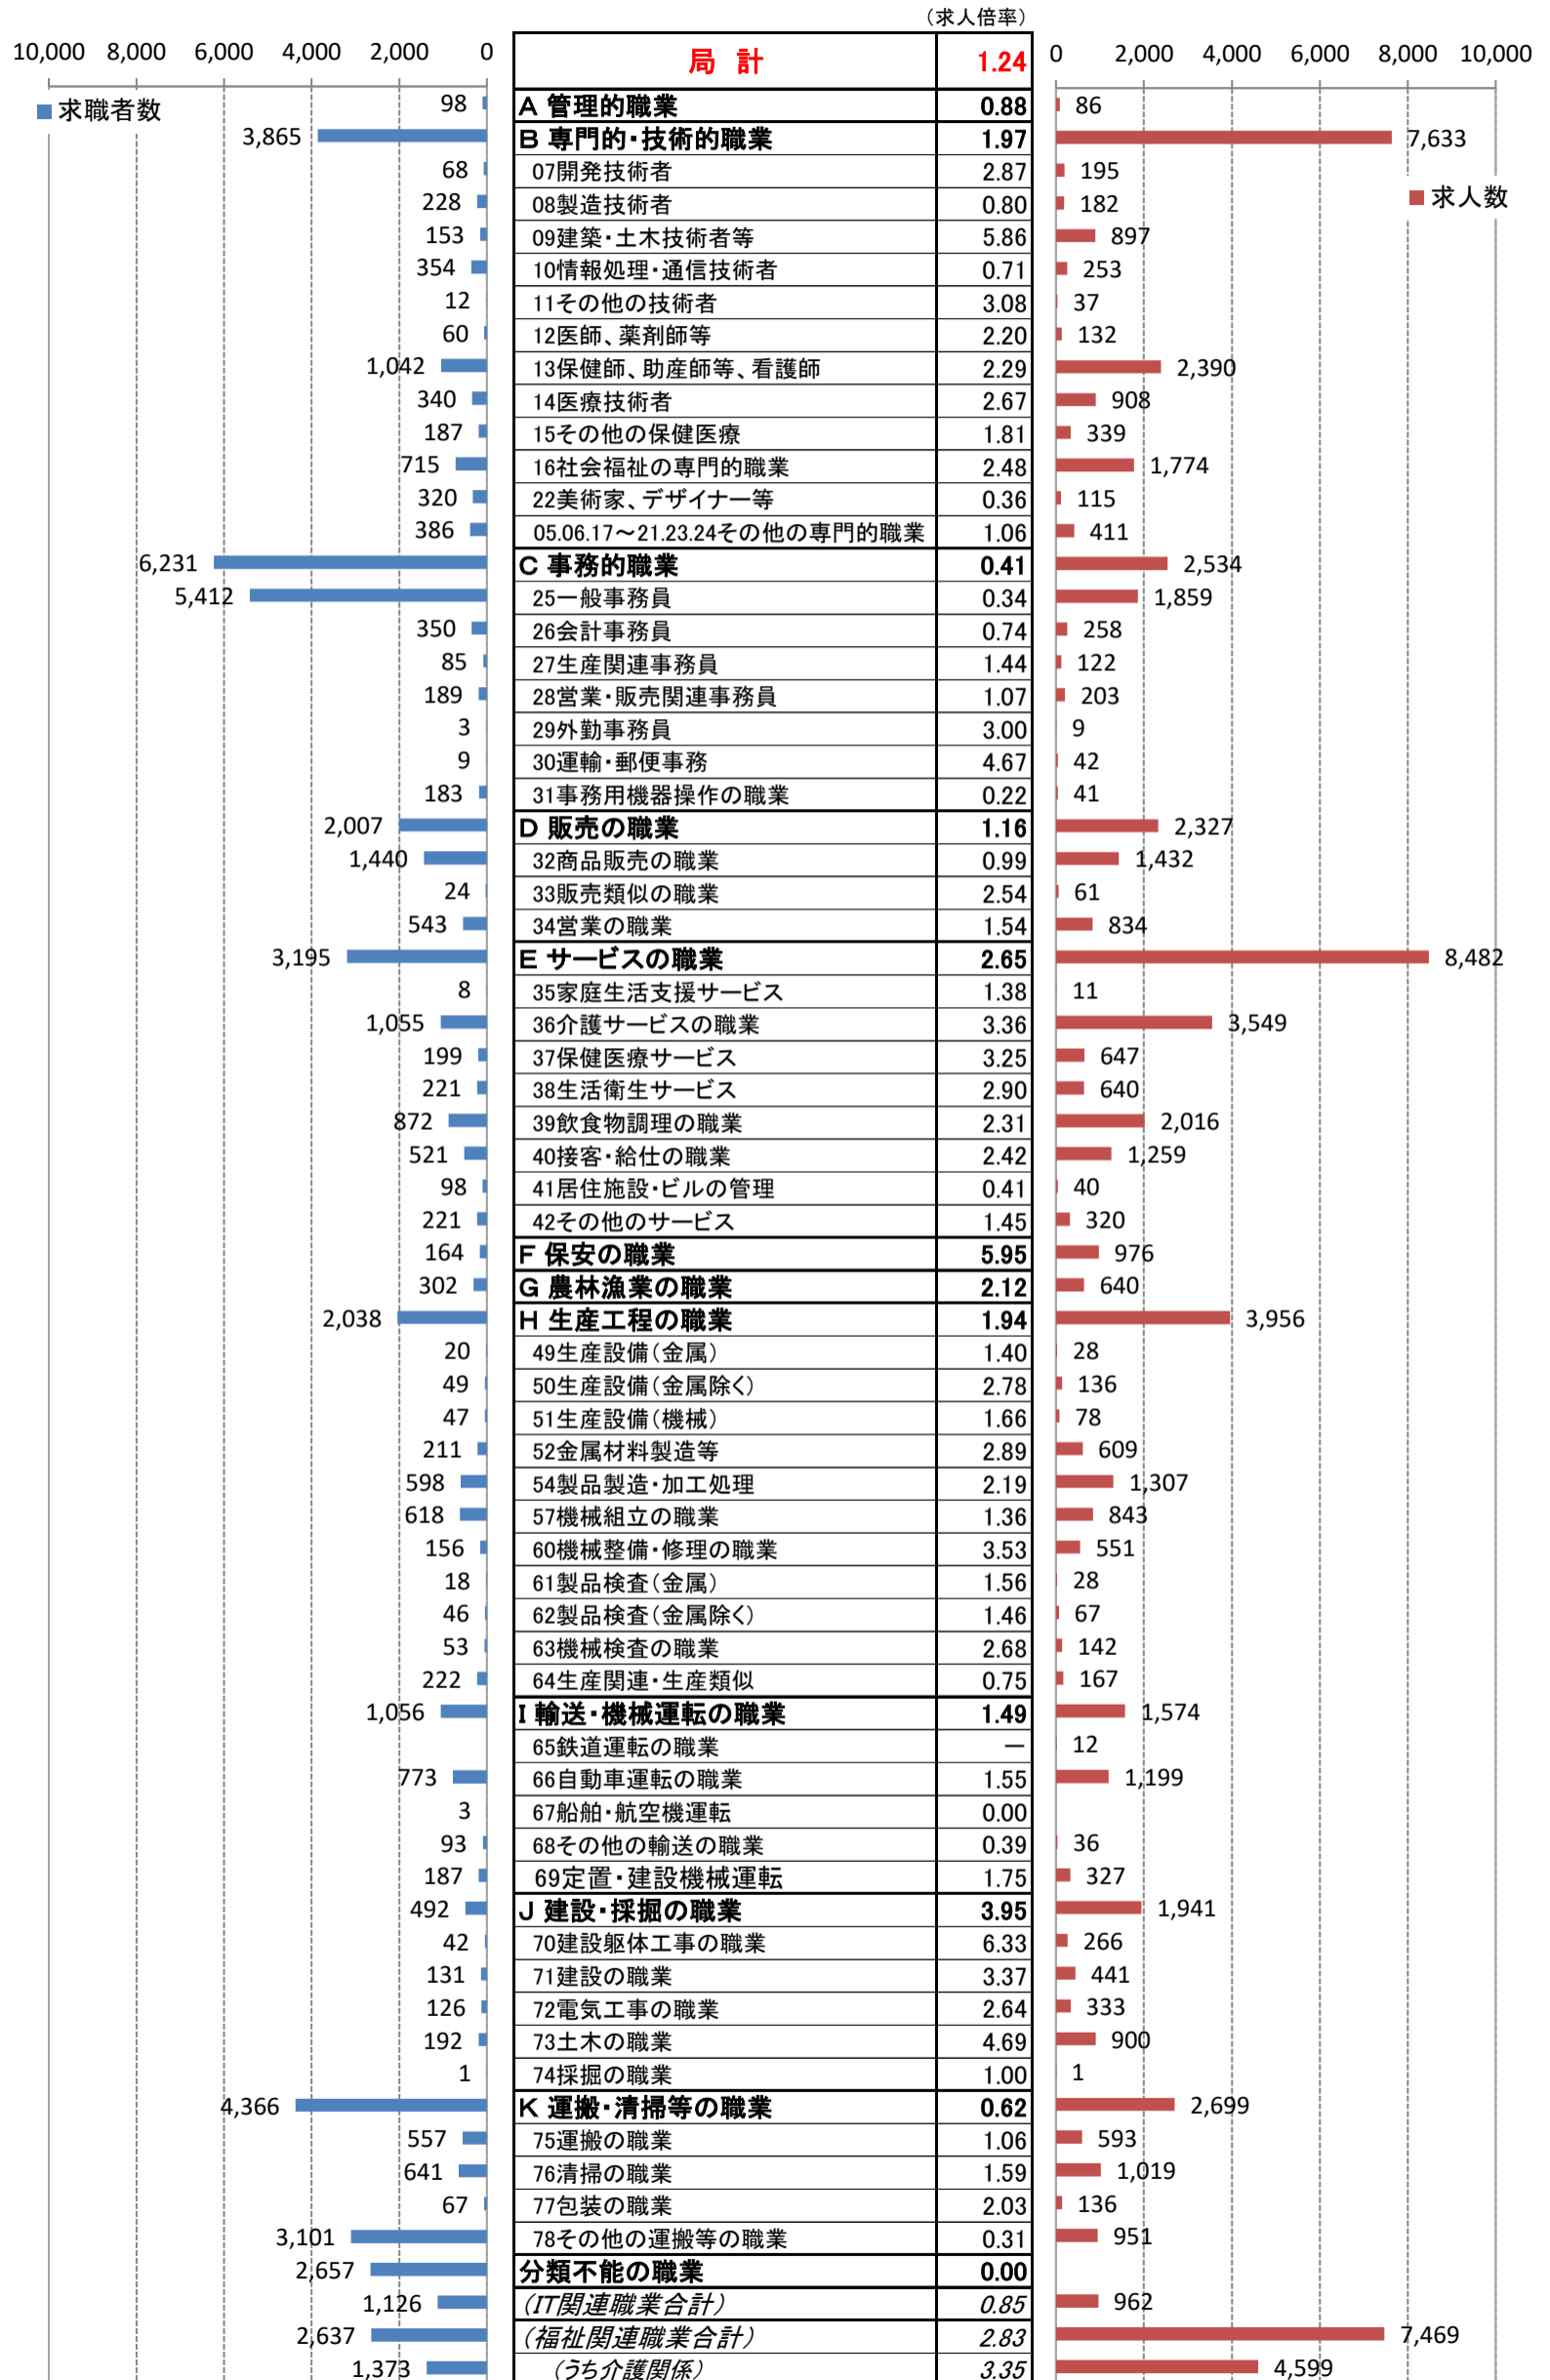

職業別<中分類>常用計 有効求人・求職・求人倍率 (令和3年11月)

※ オンライン含む

職業別<中分類>常用的フルタイム 有効求人・求職・求人倍率（令和3年11月）

※ オンライン含む

職業別＜中分類＞常用的パートタイム 有効求人・求職・求人倍率（令和3年11月）

※ オンライン含む