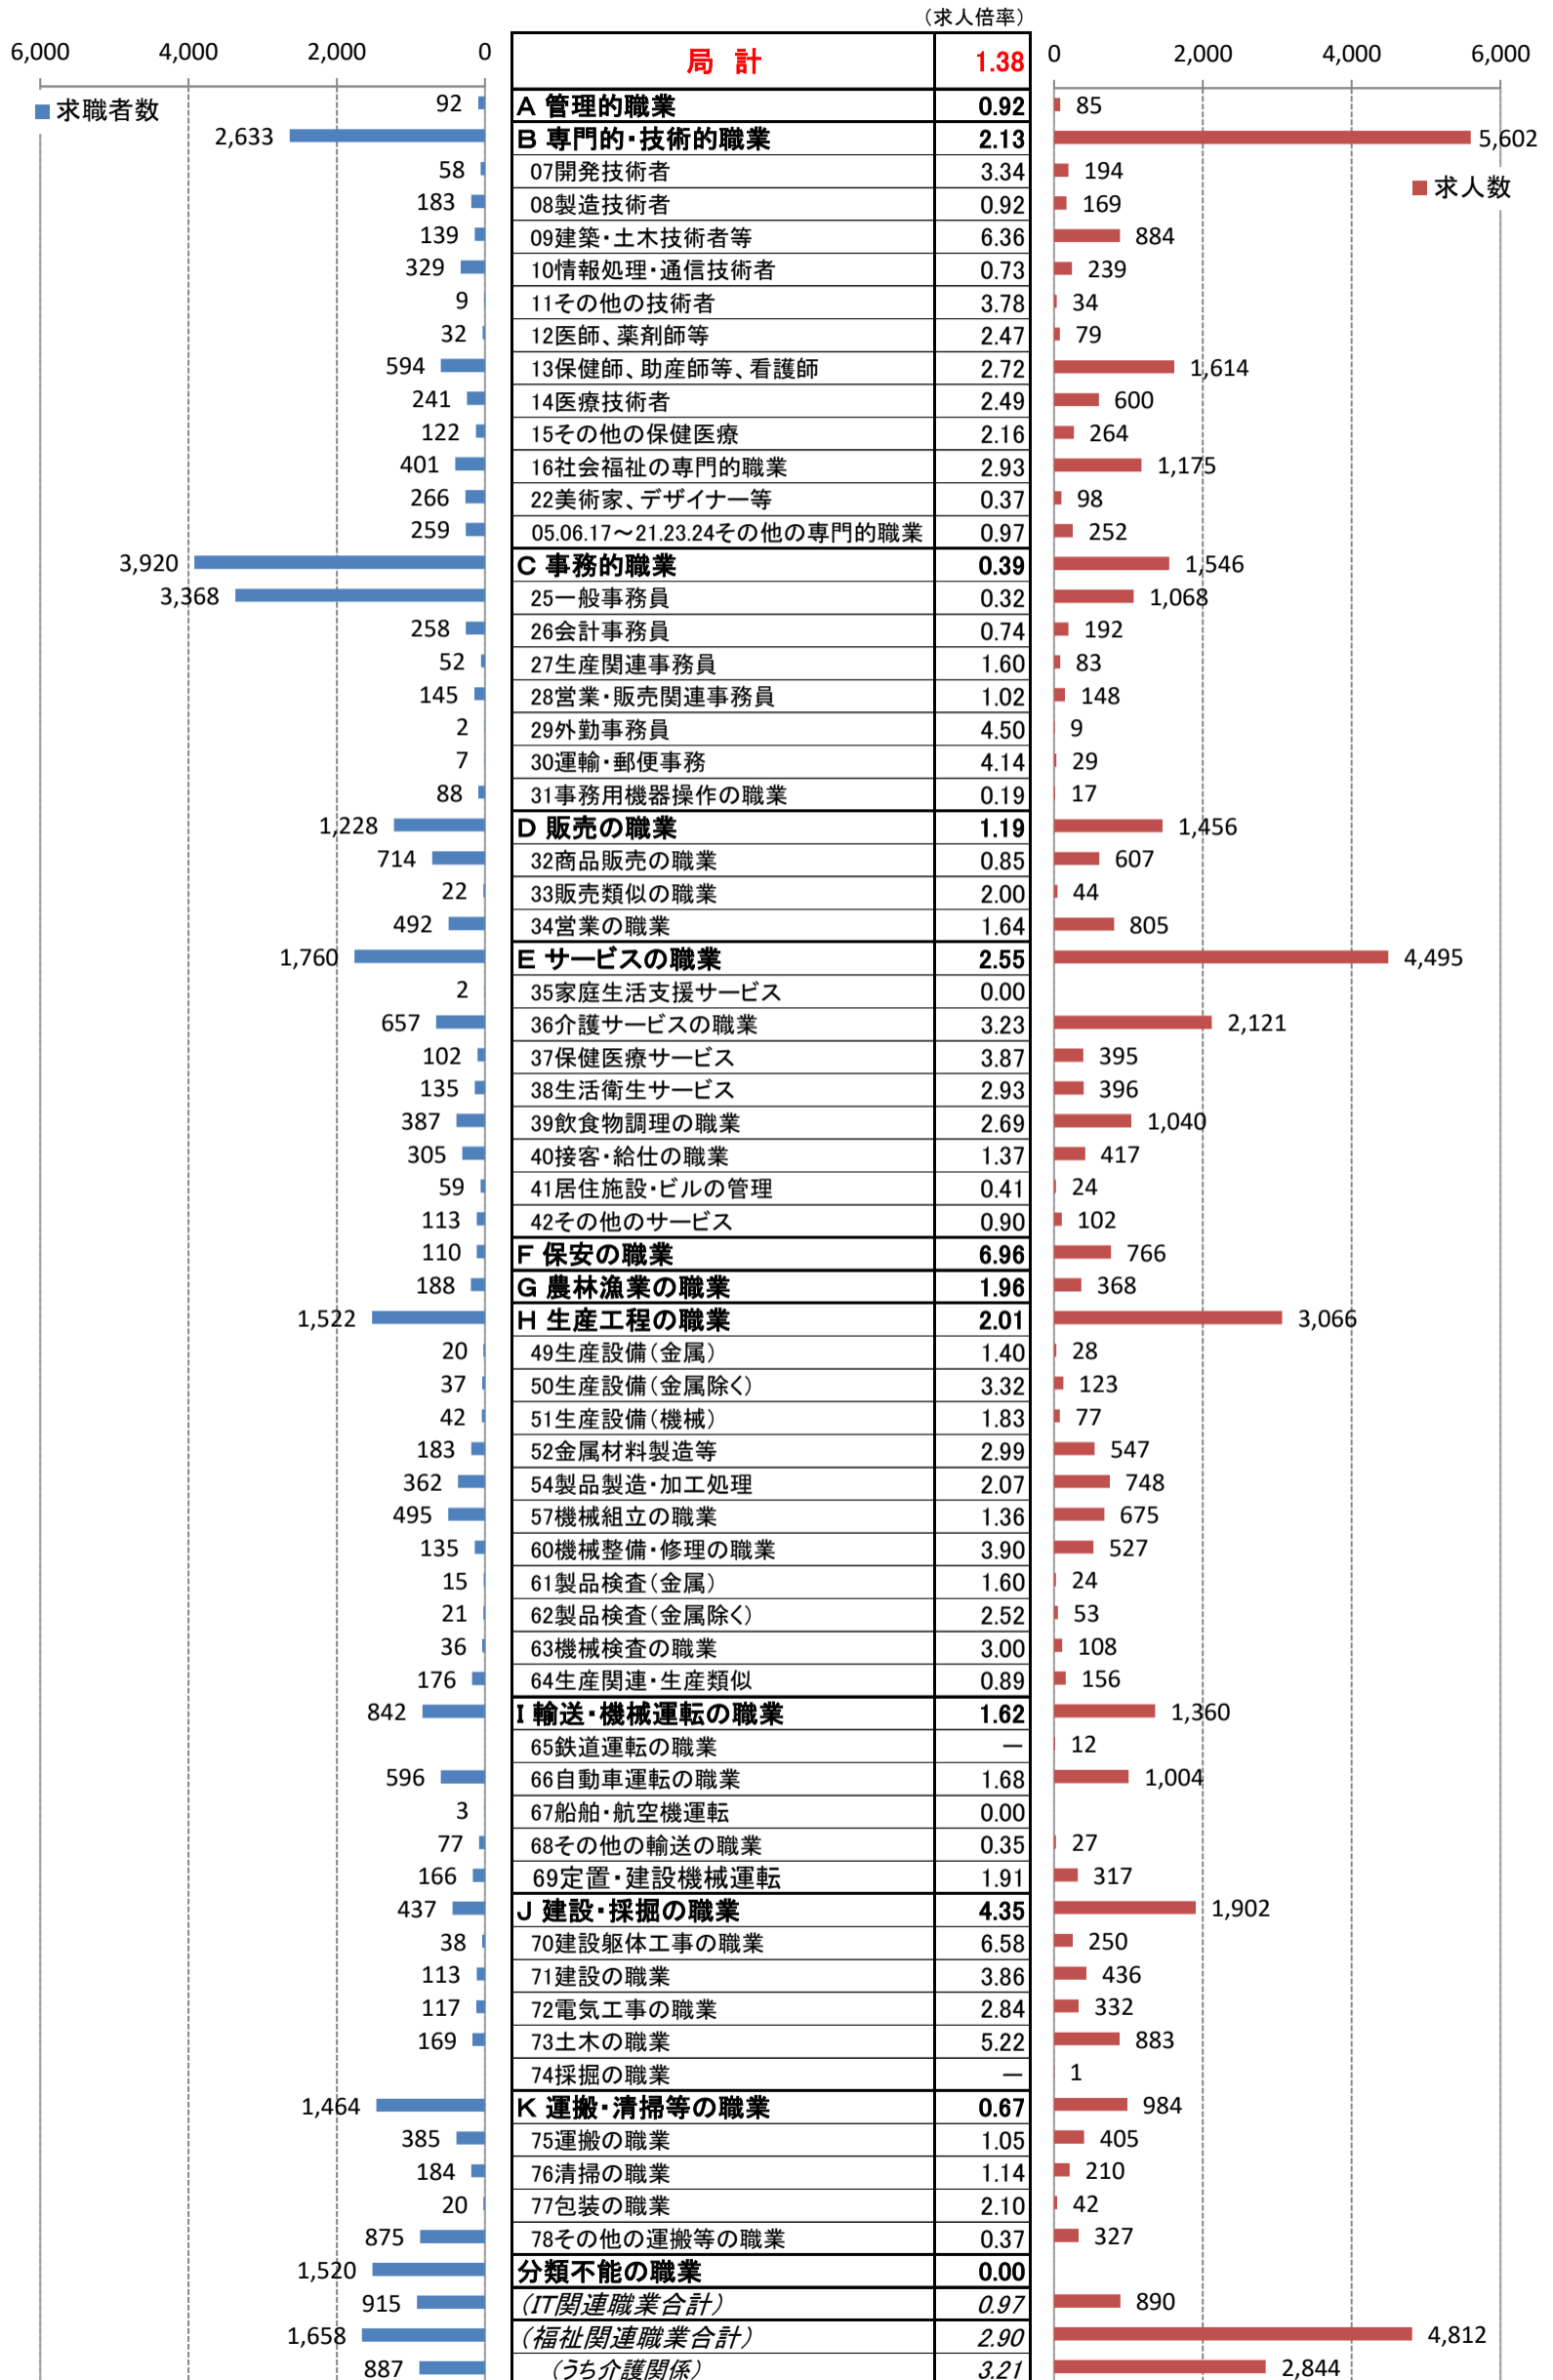

職業別<中分類>常用計 有効求人・求職・求人倍率 (令和3年11月)

※ オンライン含む

職業別<中分類>常用的フルタイム 有効求人・求職・求人倍率（令和3年11月）

※ オンライン含む

職業別＜中分類＞常用的パートタイム 有効求人・求職・求人倍率（令和3年11月）

※ オンライン含む