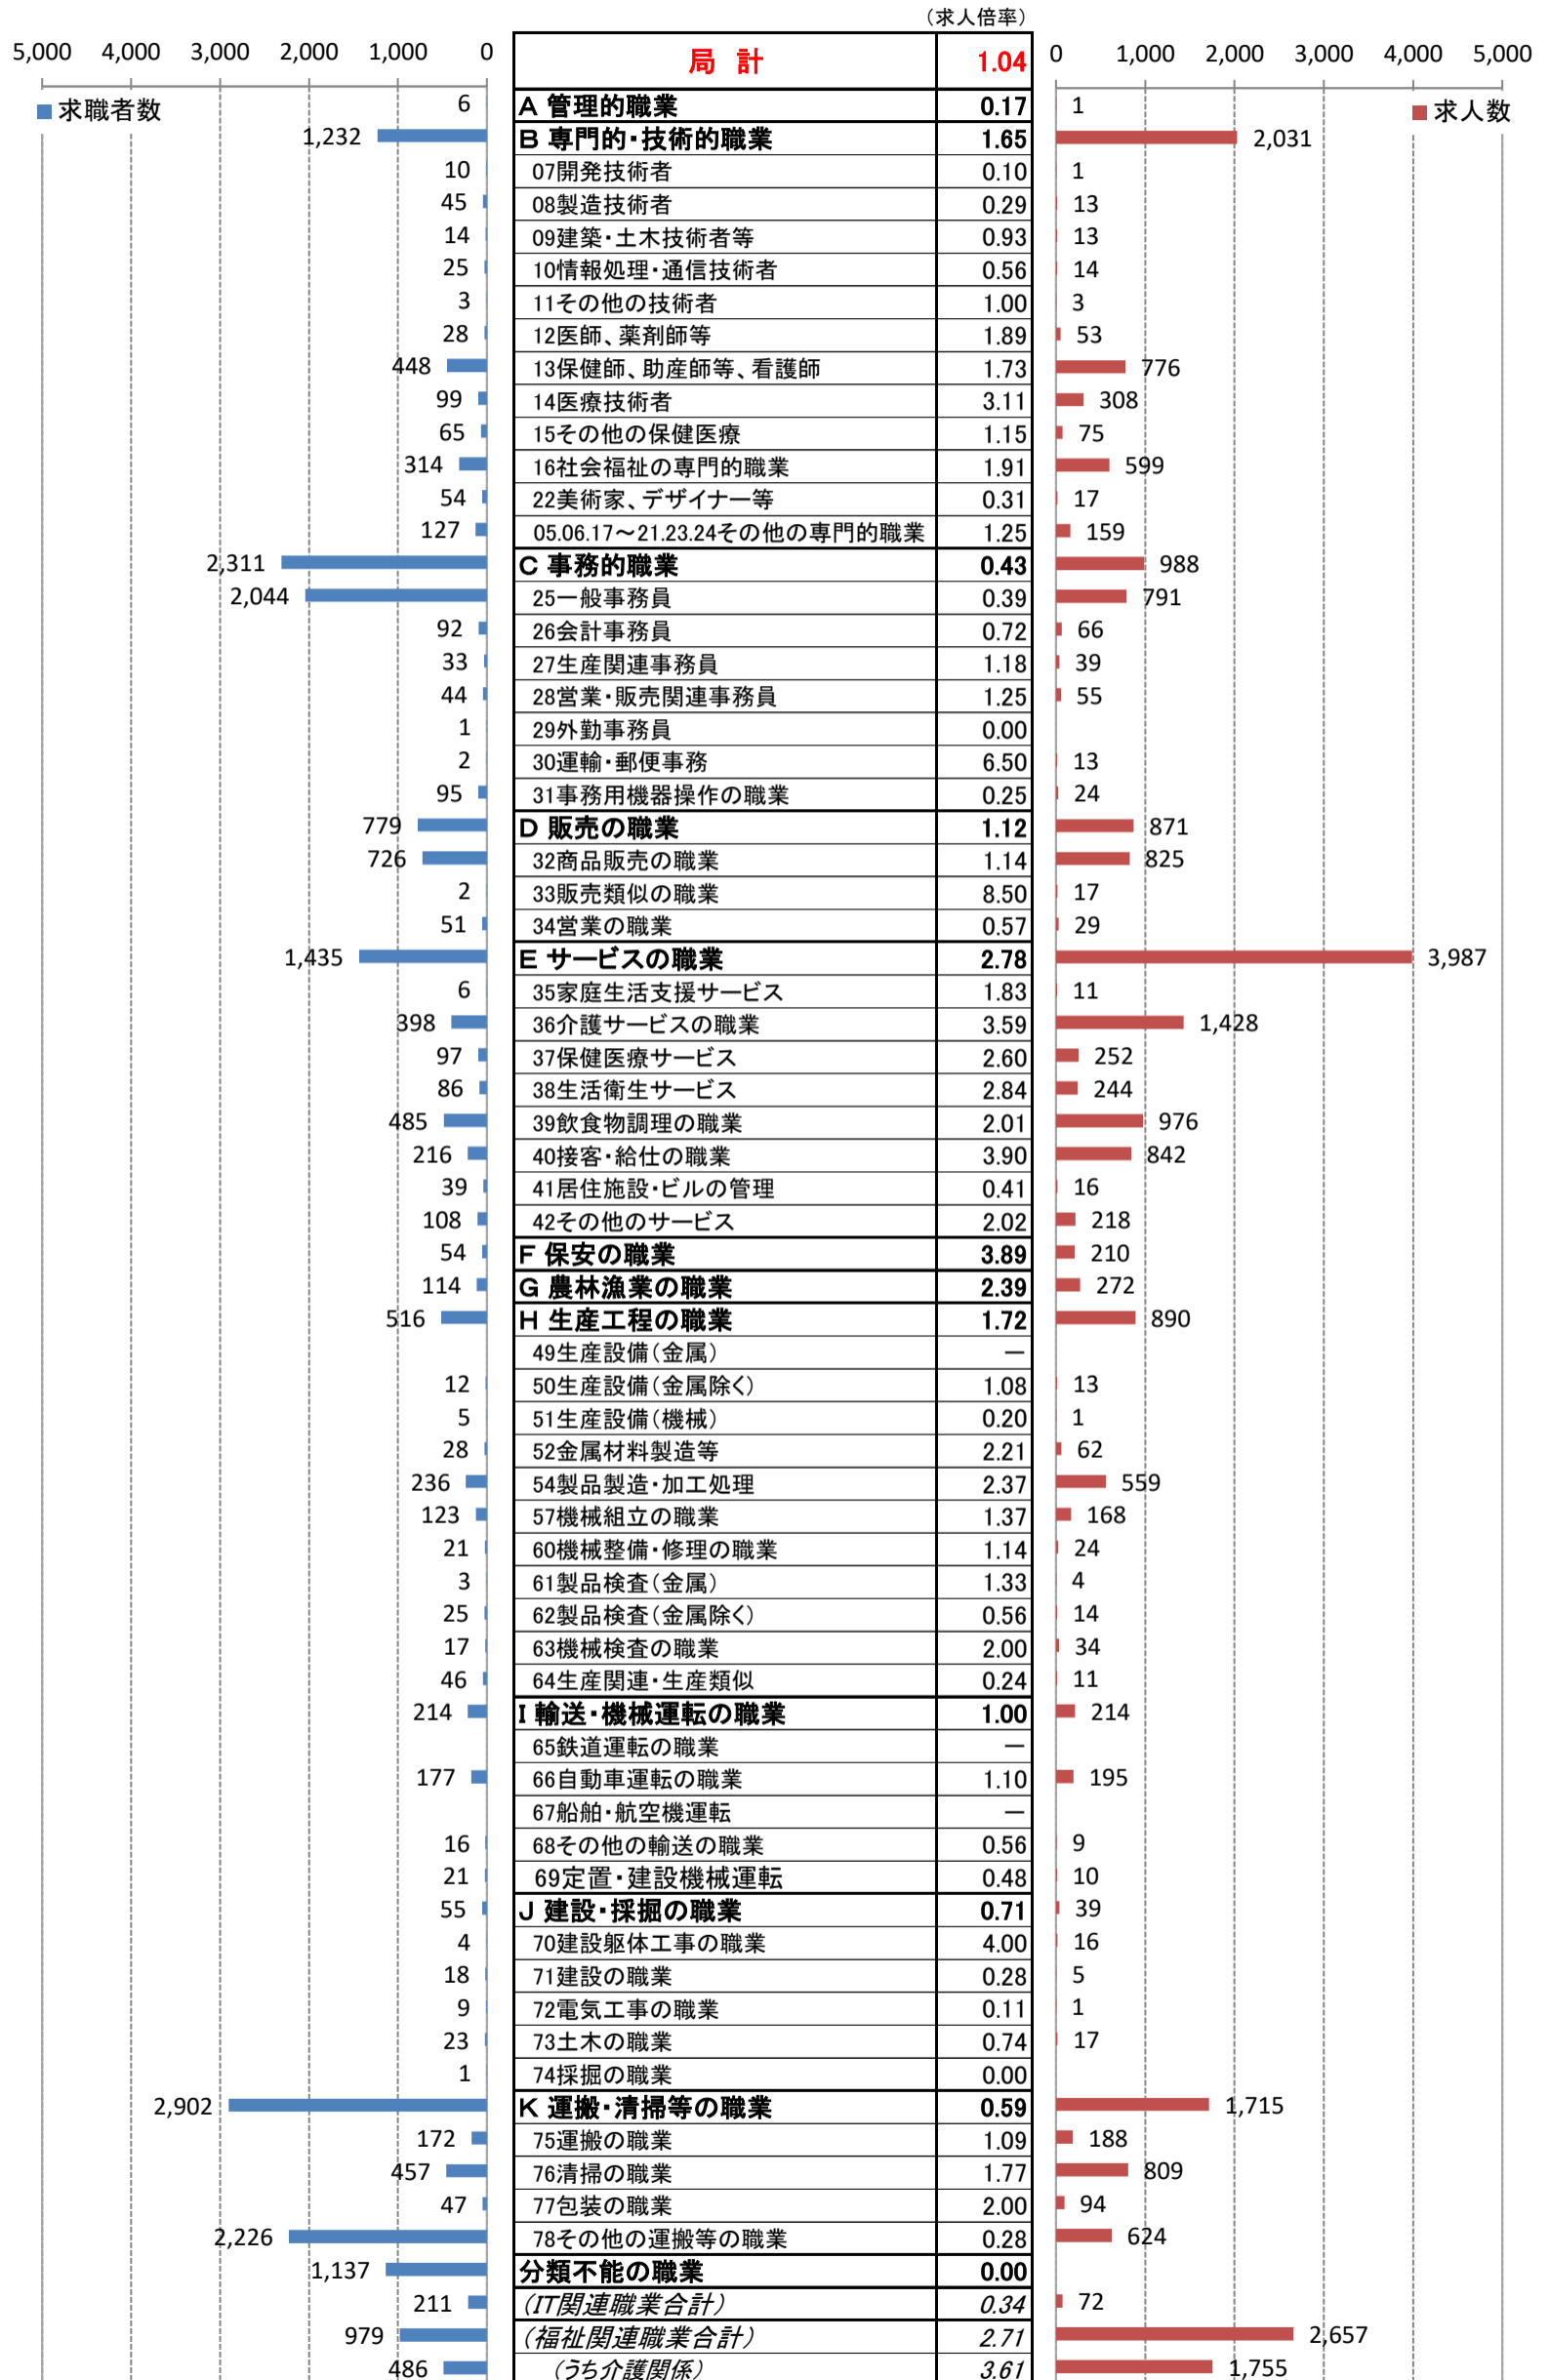

職業別<中分類>常用計 有効求人・求職・求人倍率 (令和3年11月)

※ オンライン含む

職業別<中分類>常用的フルタイム 有効求人・求職・求人倍率（令和3年11月）

※ オンライン含む

職業別＜中分類＞常用的パートタイム 有効求人・求職・求人倍率（令和3年11月）

※ オンライン含む