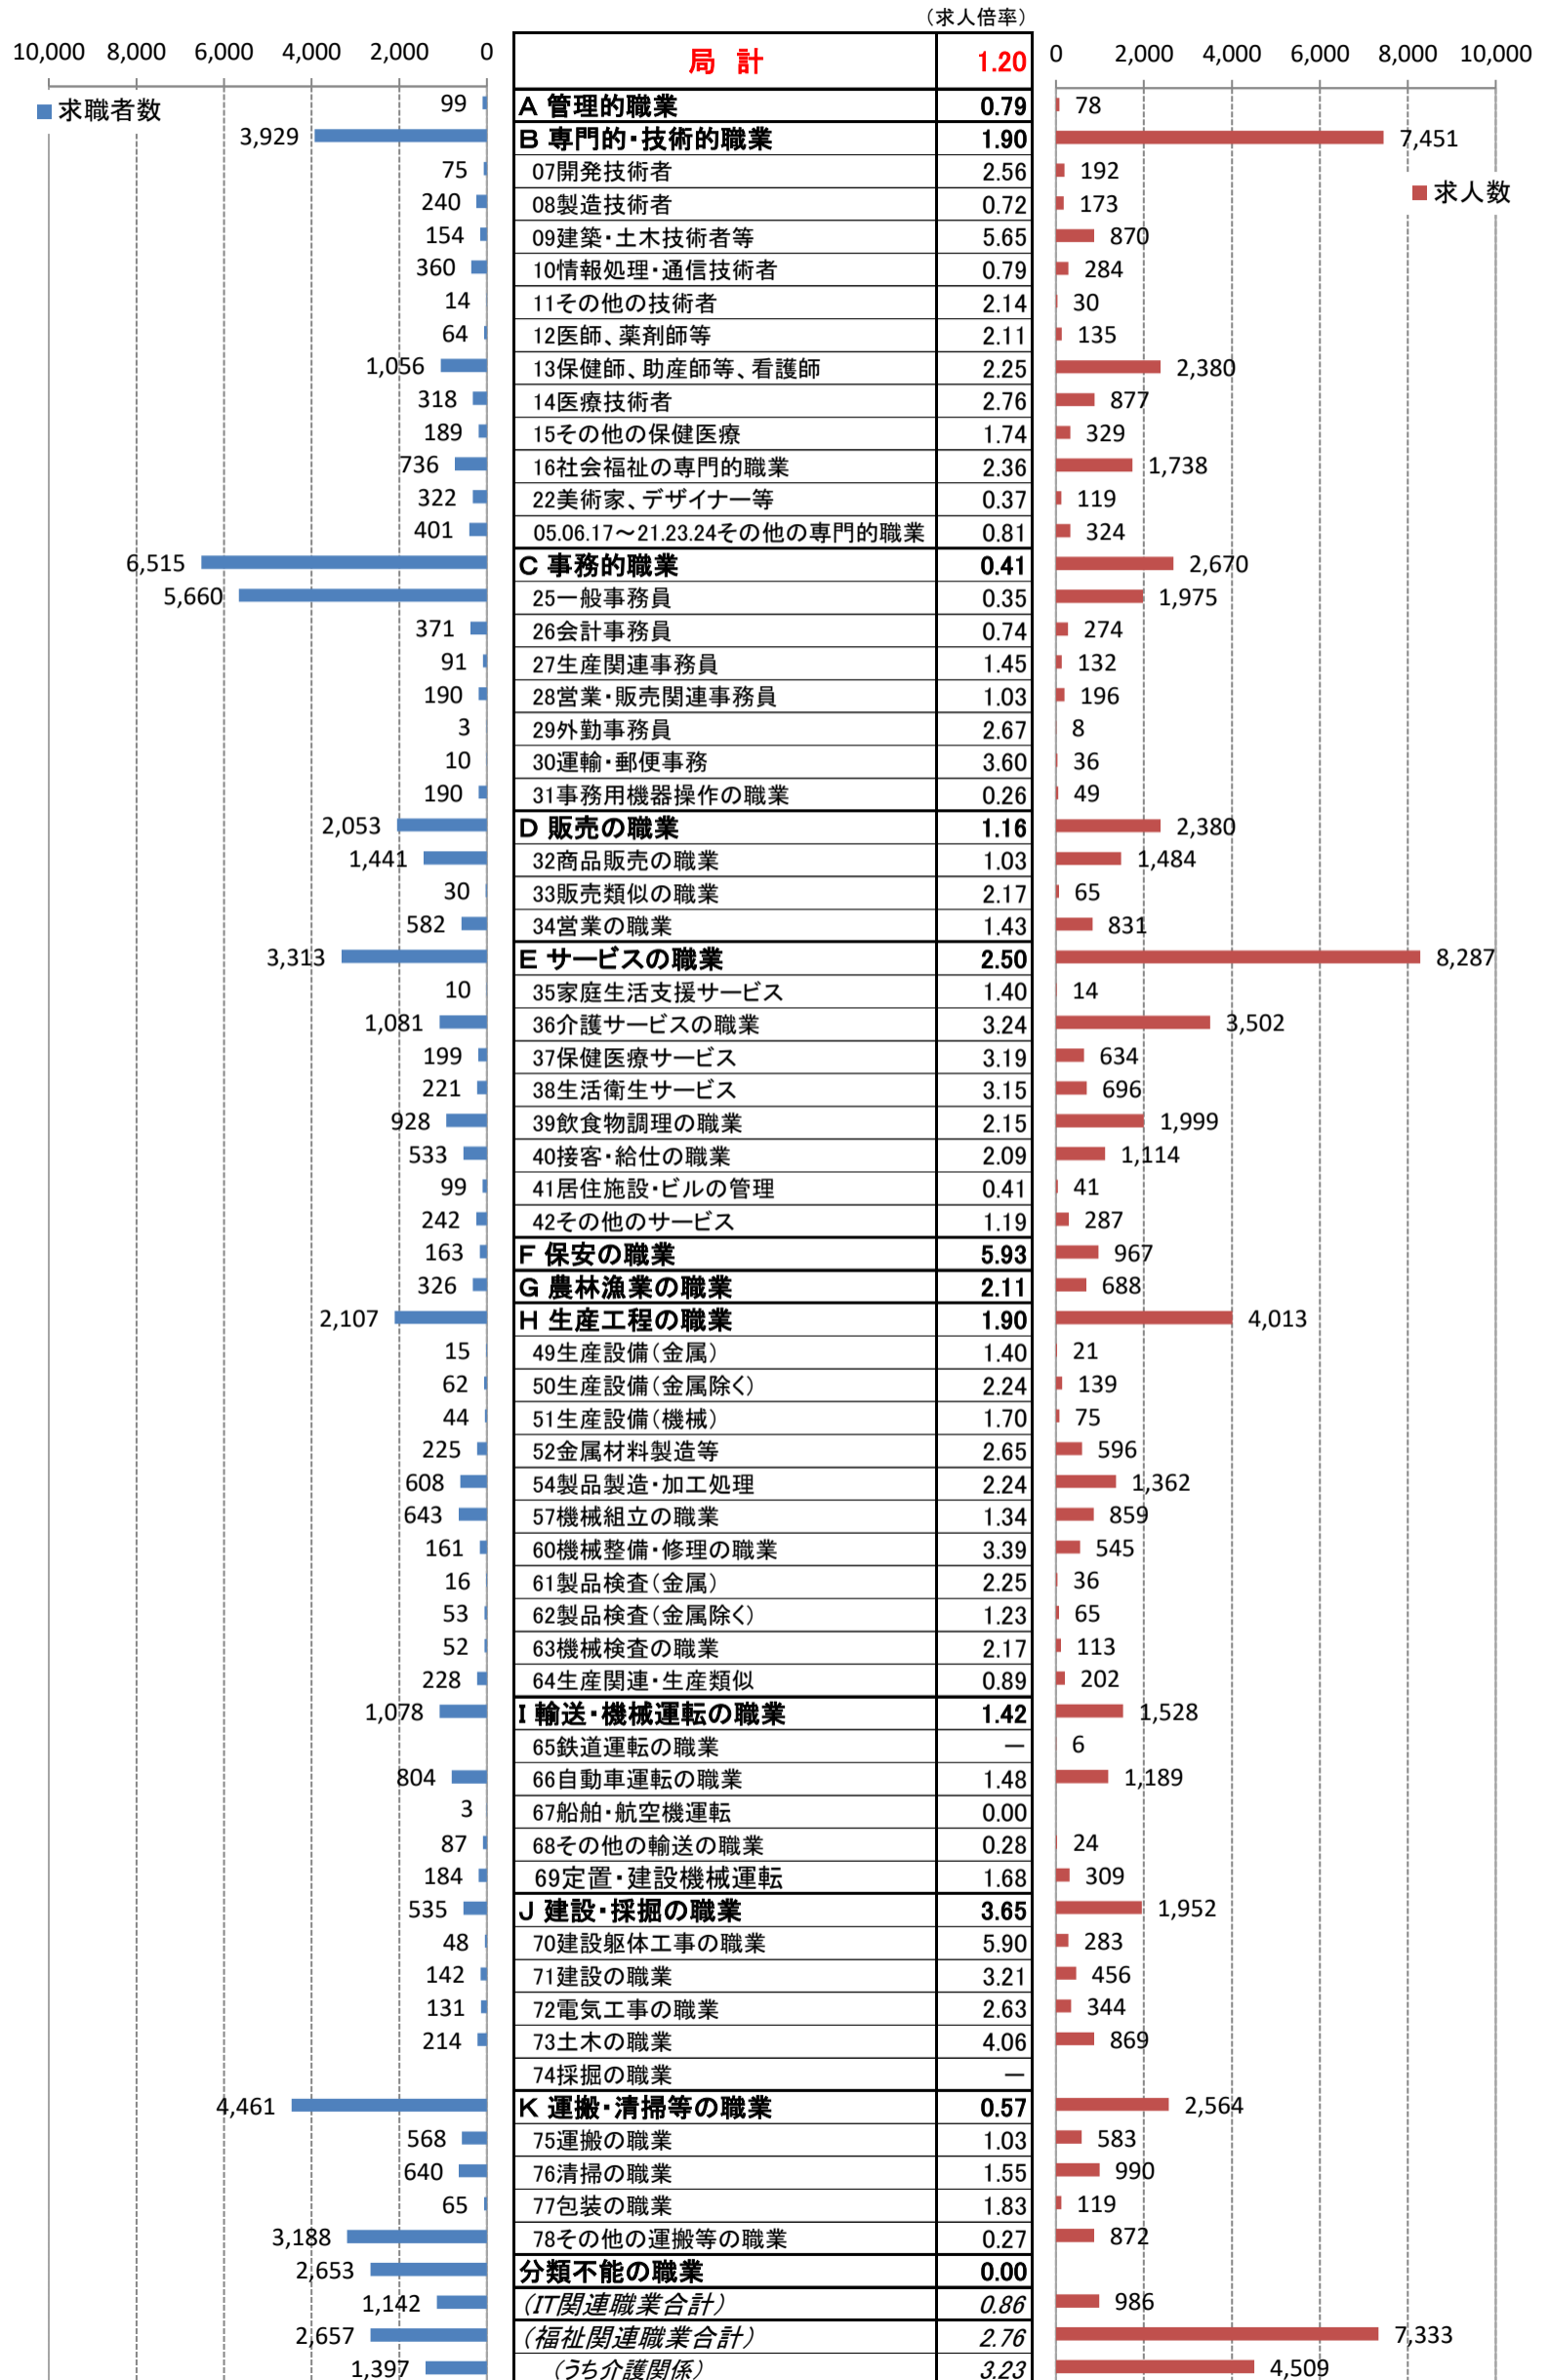

職業別<中分類>常用計 有効求人・求職・求人倍率 (令和3年10月)

※ オンライン含む

職業別<中分類>常用的フルタイム 有効求人・求職・求人倍率（令和3年10月）

※ オンライン含む

職業別＜中分類＞常用的パートタイム 有効求人・求職・求人倍率（令和3年10月）

※ オンライン含む