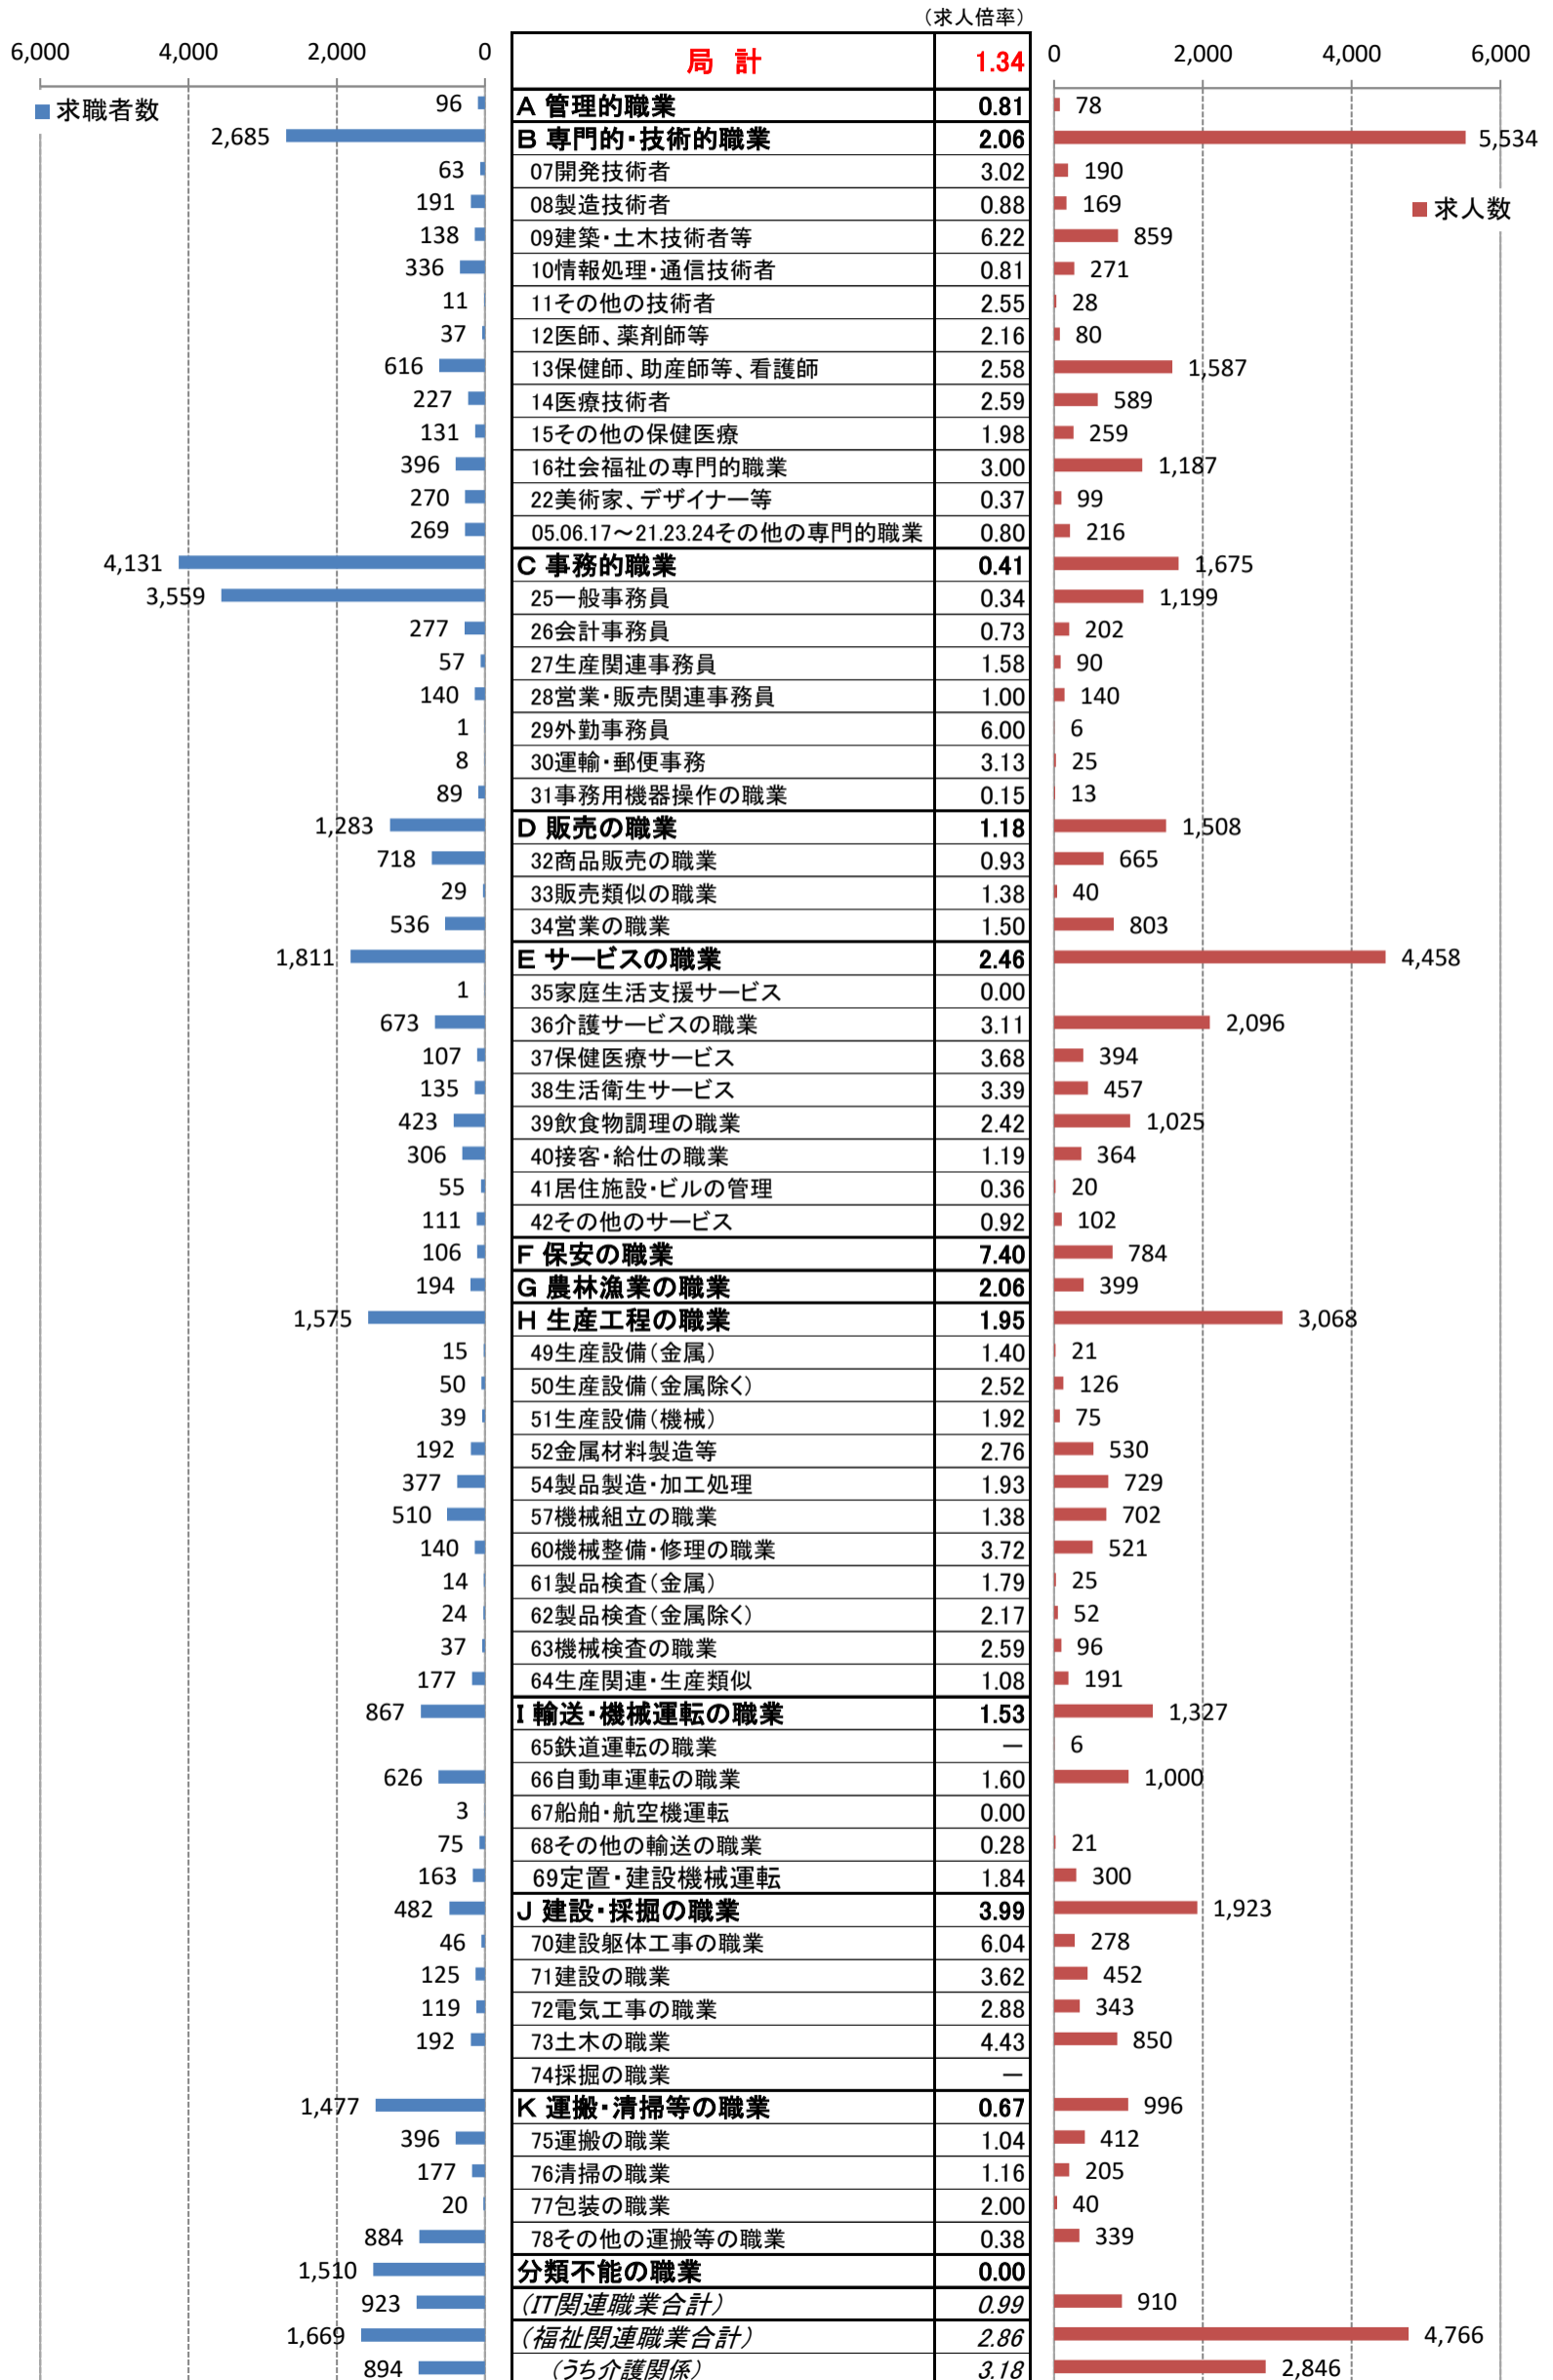

職業別<中分類>常用計 有効求人・求職・求人倍率 (令和3年10月)

※ オンライン含む

職業別<中分類>常用的フルタイム 有効求人・求職・求人倍率（令和3年10月）

※ オンライン含む

職業別＜中分類＞常用的パートタイム 有効求人・求職・求人倍率（令和3年10月）

※ オンライン含む