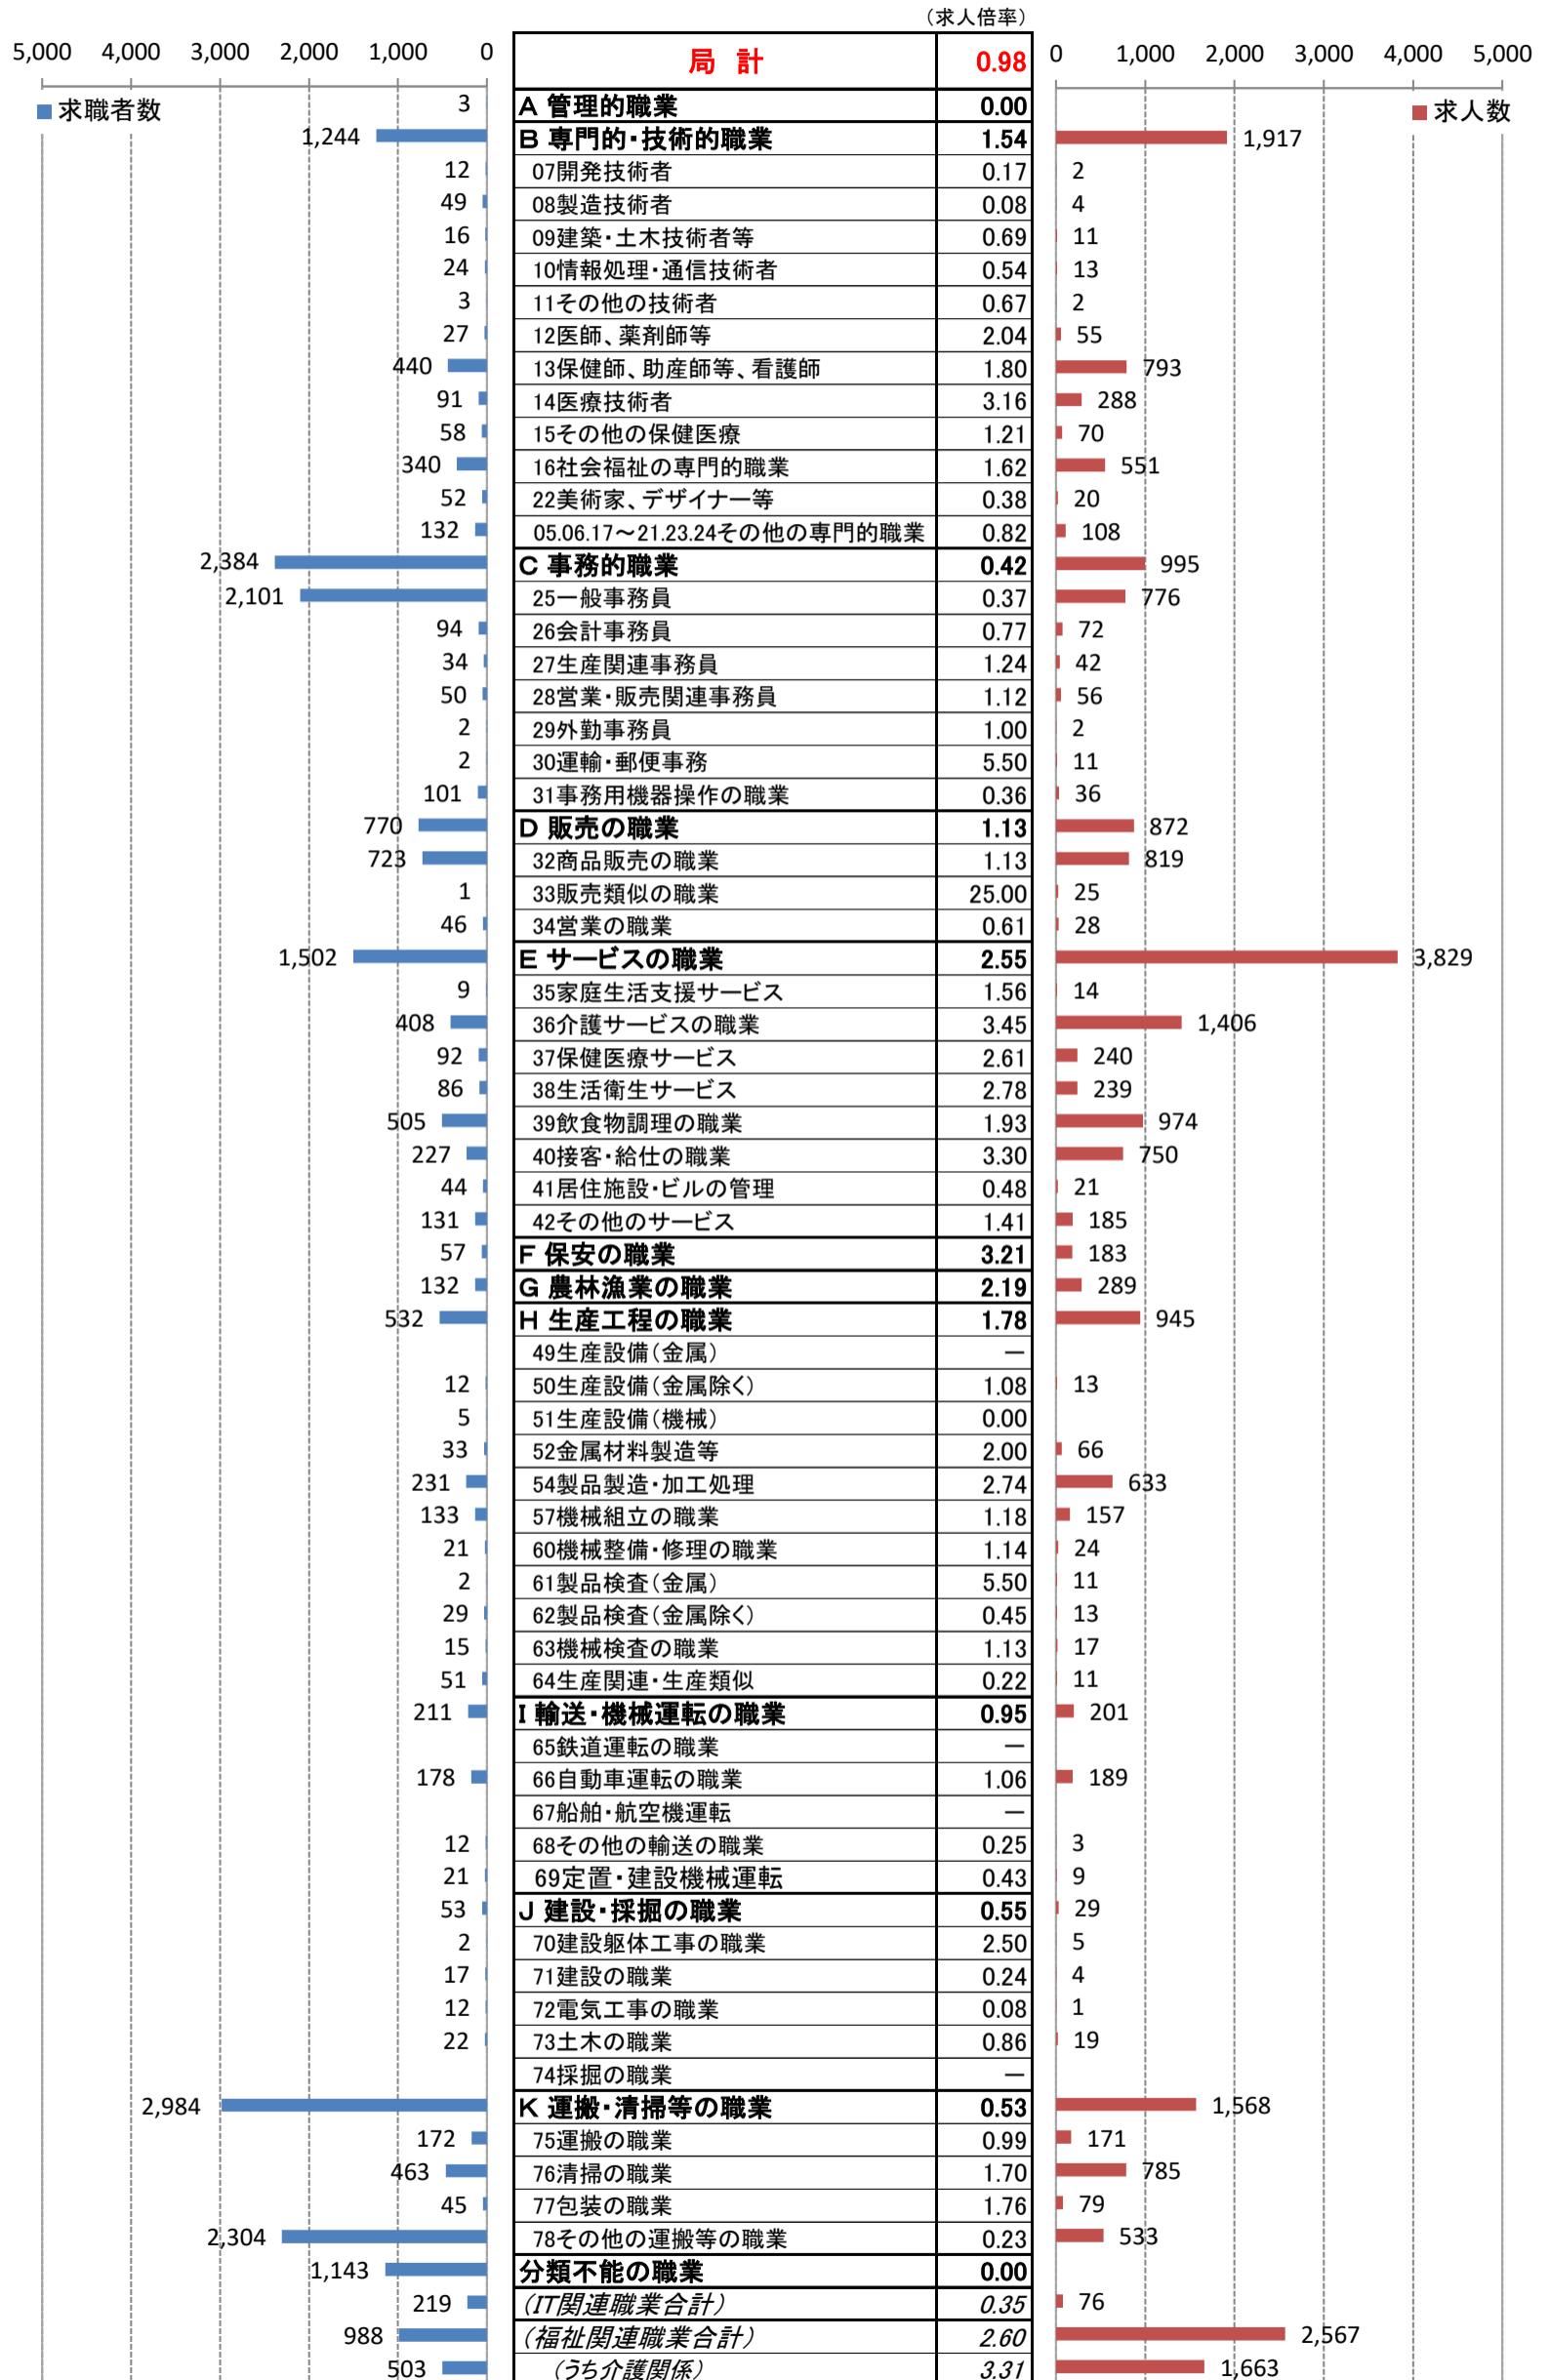

職業別<中分類>常用計 有効求人・求職・求人倍率 (令和3年10月)

※ オンライン含む

職業別<中分類>常用的フルタイム 有効求人・求職・求人倍率（令和3年10月）

※ オンライン含む

職業別＜中分類＞常用的パートタイム 有効求人・求職・求人倍率（令和3年10月）

※ オンライン含む