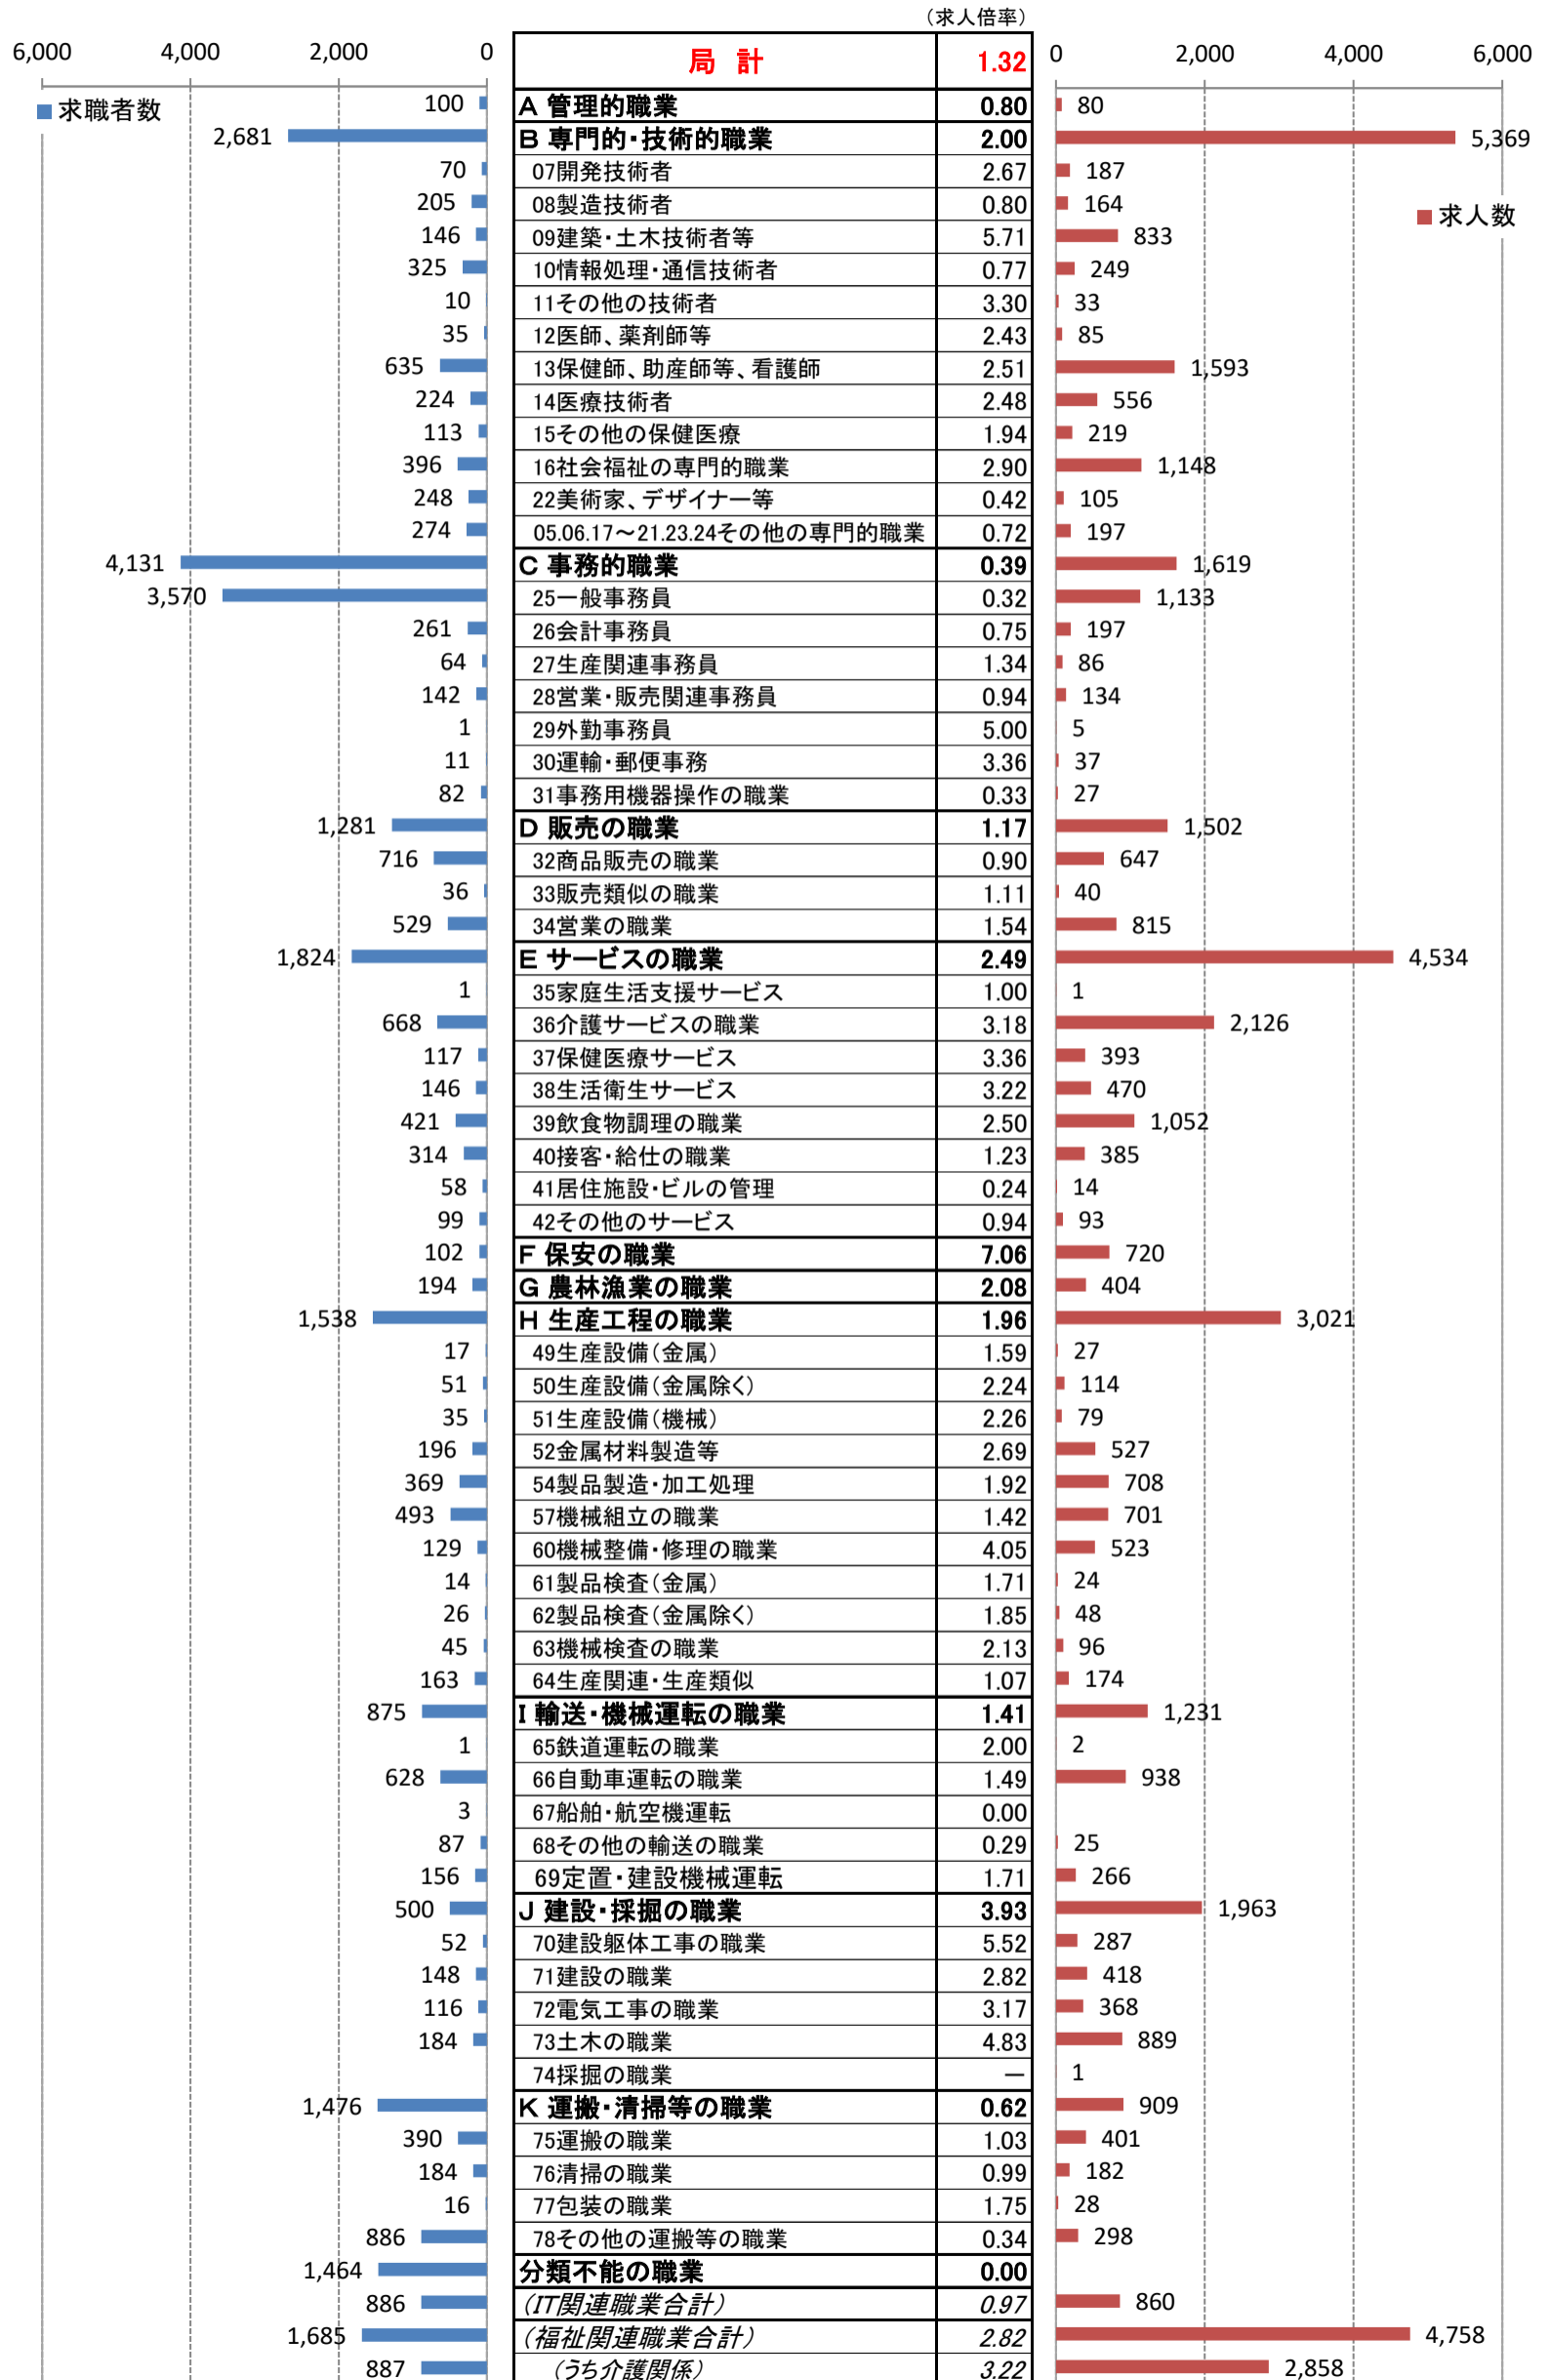

職業別<中分類>常用計 有効求人・求職・求人倍率 (令和3年9月)

※ オンライン含む

職業別<中分類>常用的フルタイム 有効求人・求職・求人倍率（令和3年9月）

※ オンライン含む

職業別<中分類>常用的パートタイム 有効求人・求職・求人倍率 (令和3年9月)

※ オンライン含む