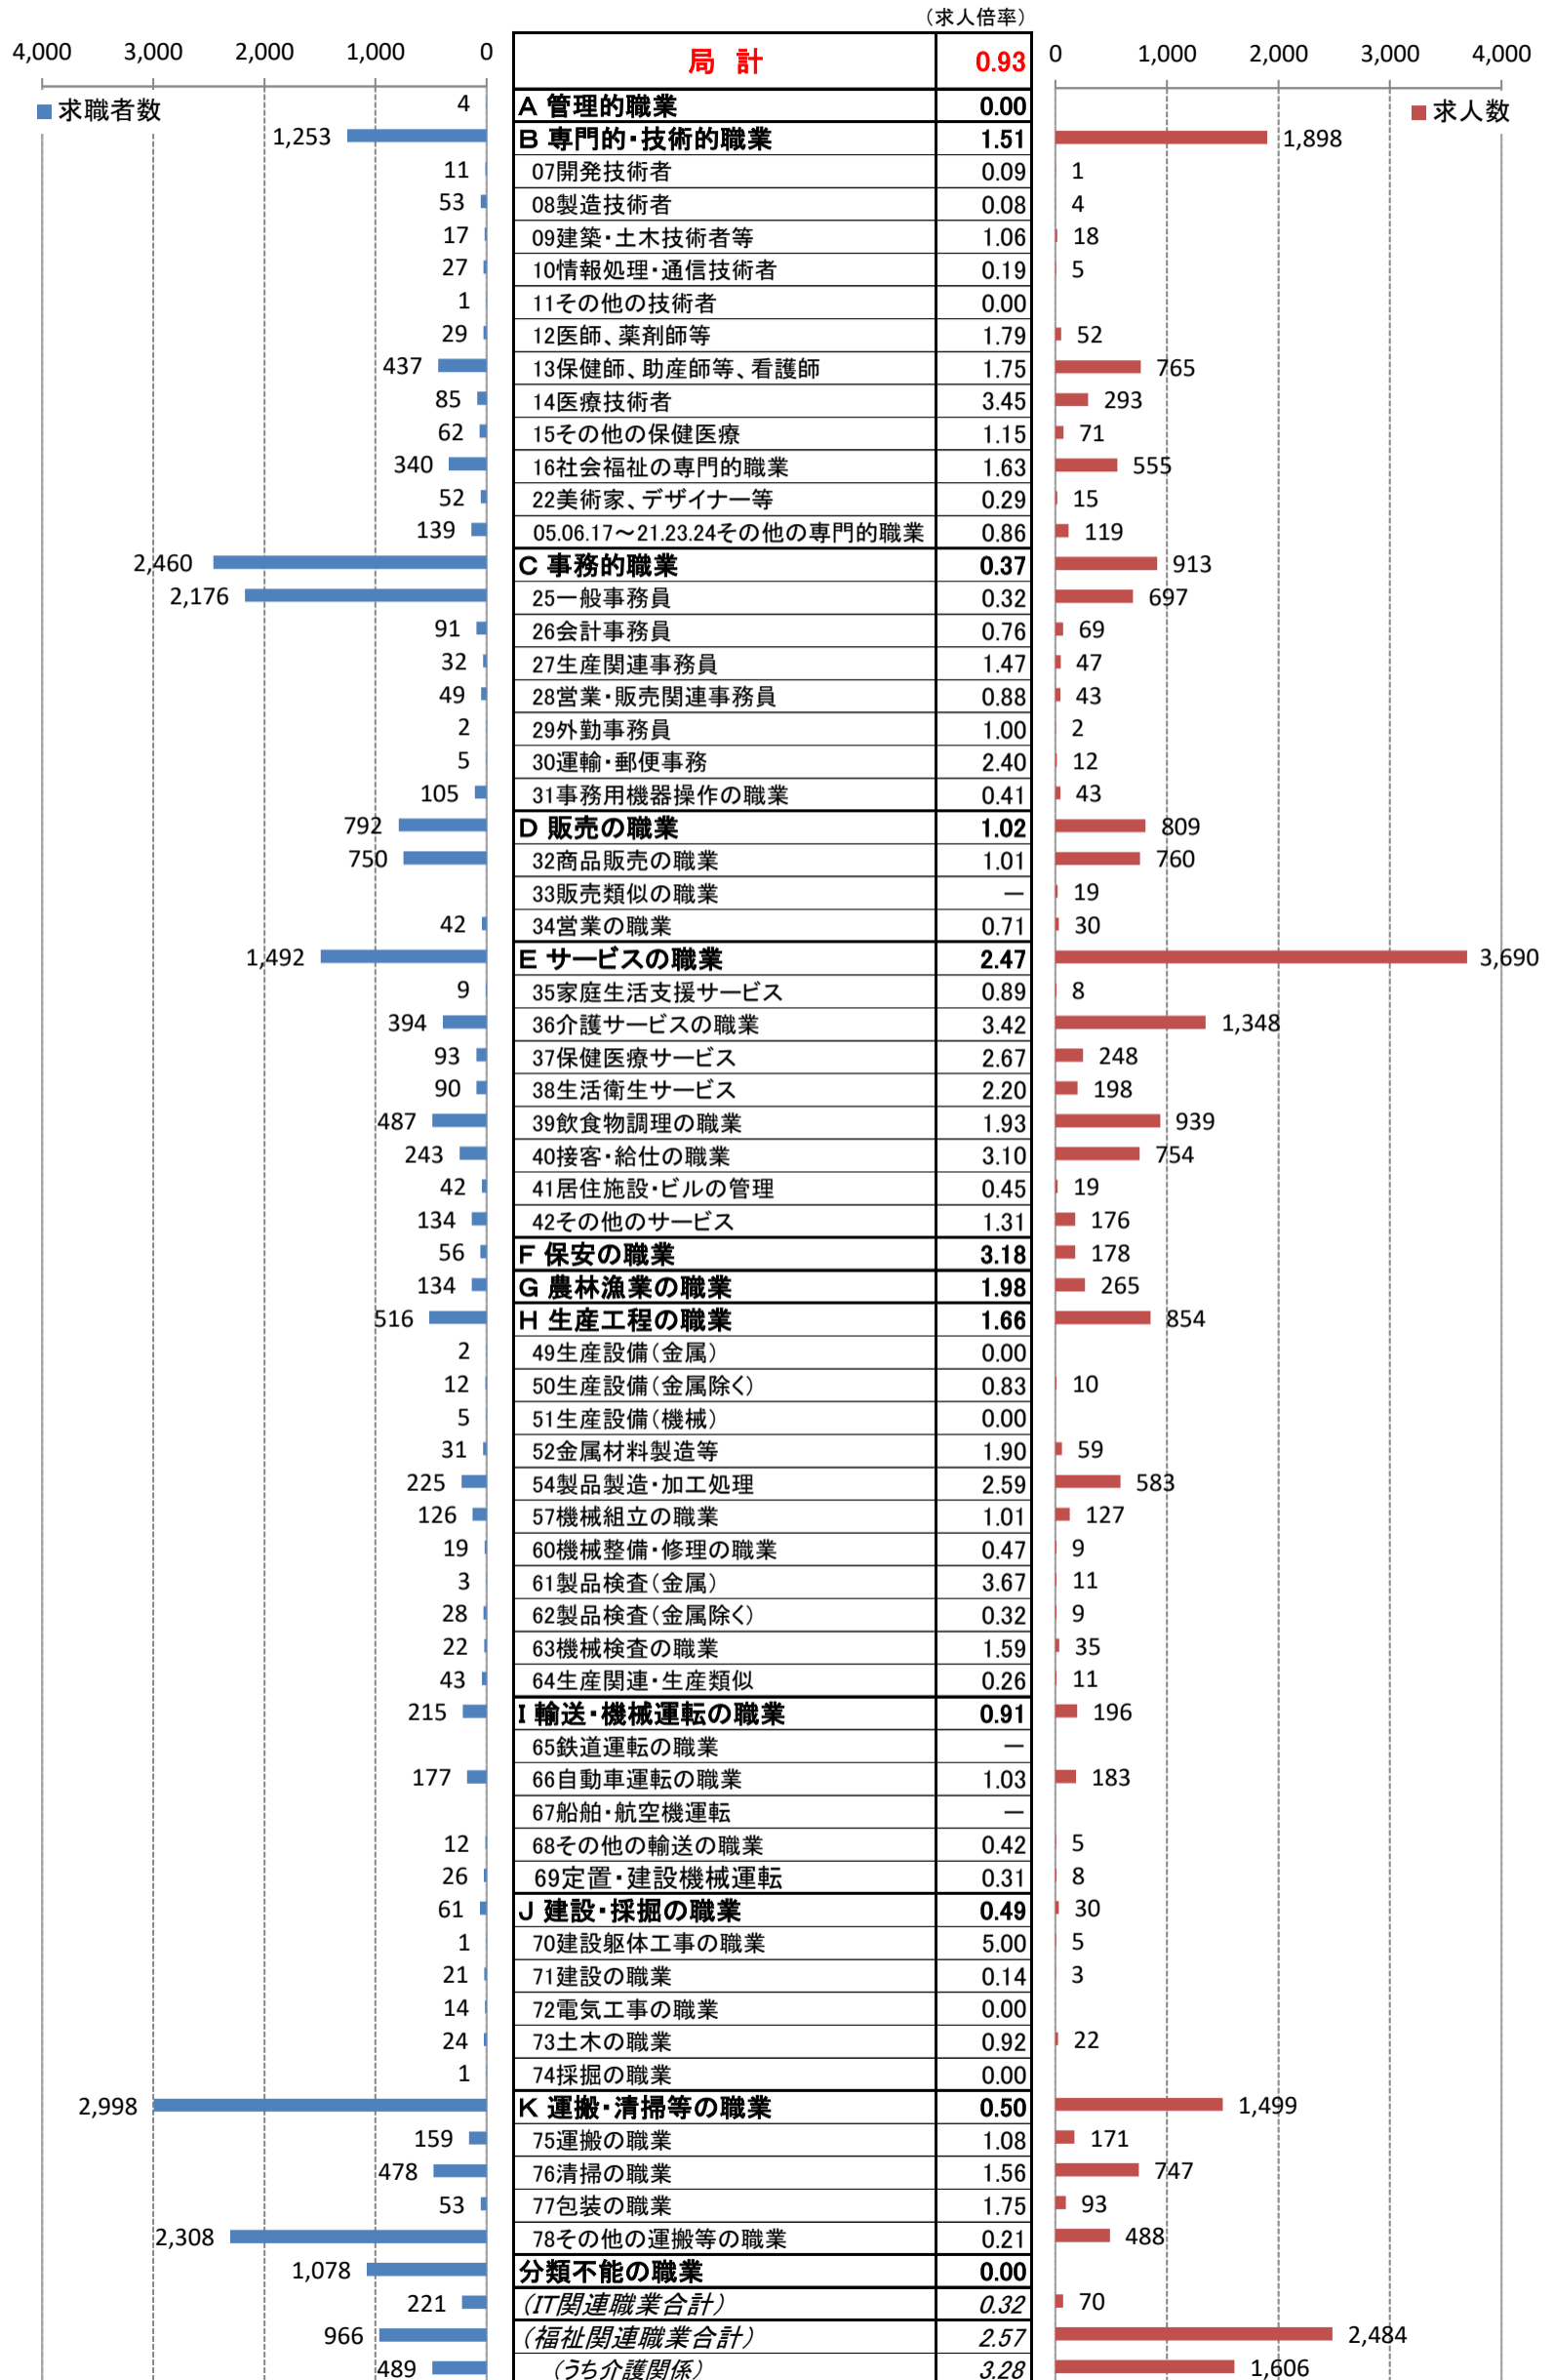

職業別<中分類>常用計 有効求人・求職・求人倍率 (令和3年9月)

※ オンライン含む

職業別<中分類>常用的フルタイム 有効求人・求職・求人倍率（令和3年9月）

※ オンライン含む

職業別<中分類>常用的パートタイム 有効求人・求職・求人倍率 (令和3年9月)

※ オンライン含む