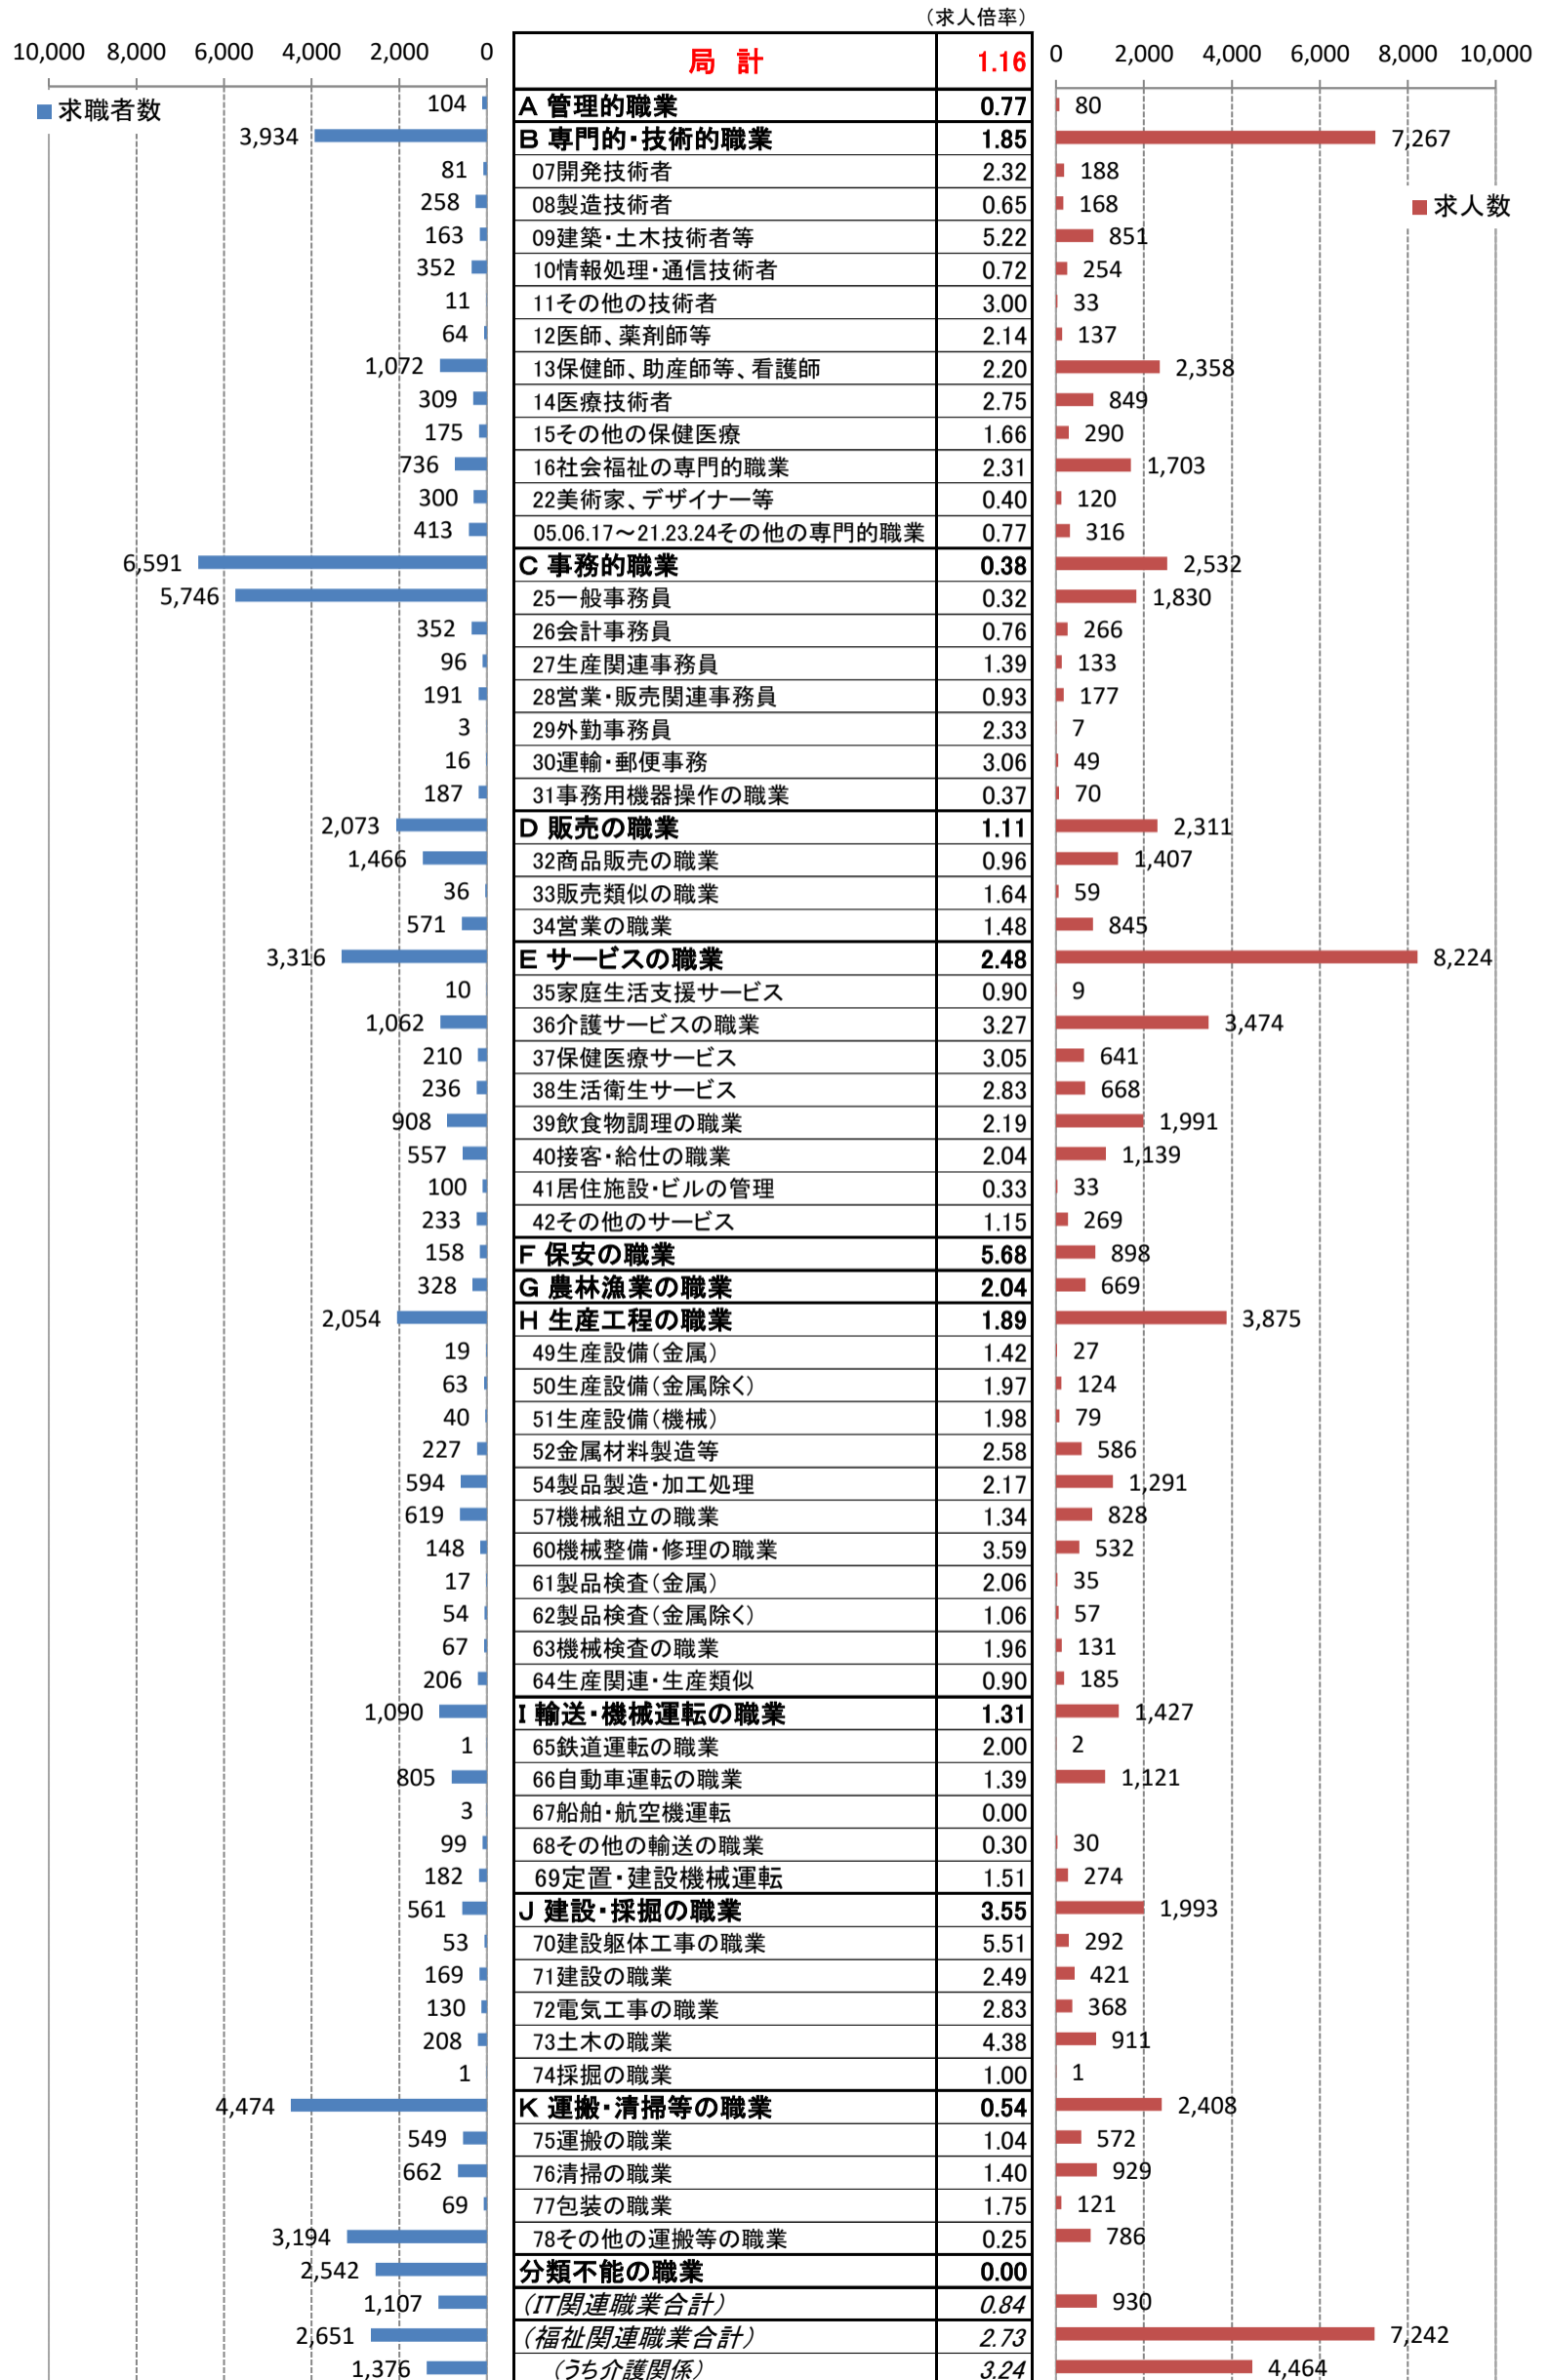

職業別<中分類>常用計 有効求人・求職・求人倍率 (令和3年9月)

※ オンライン含む

職業別<中分類>常用的フルタイム 有効求人・求職・求人倍率（令和3年9月）

※ オンライン含む

職業別<中分類>常用的パートタイム 有効求人・求職・求人倍率 (令和3年9月)

※ オンライン含む