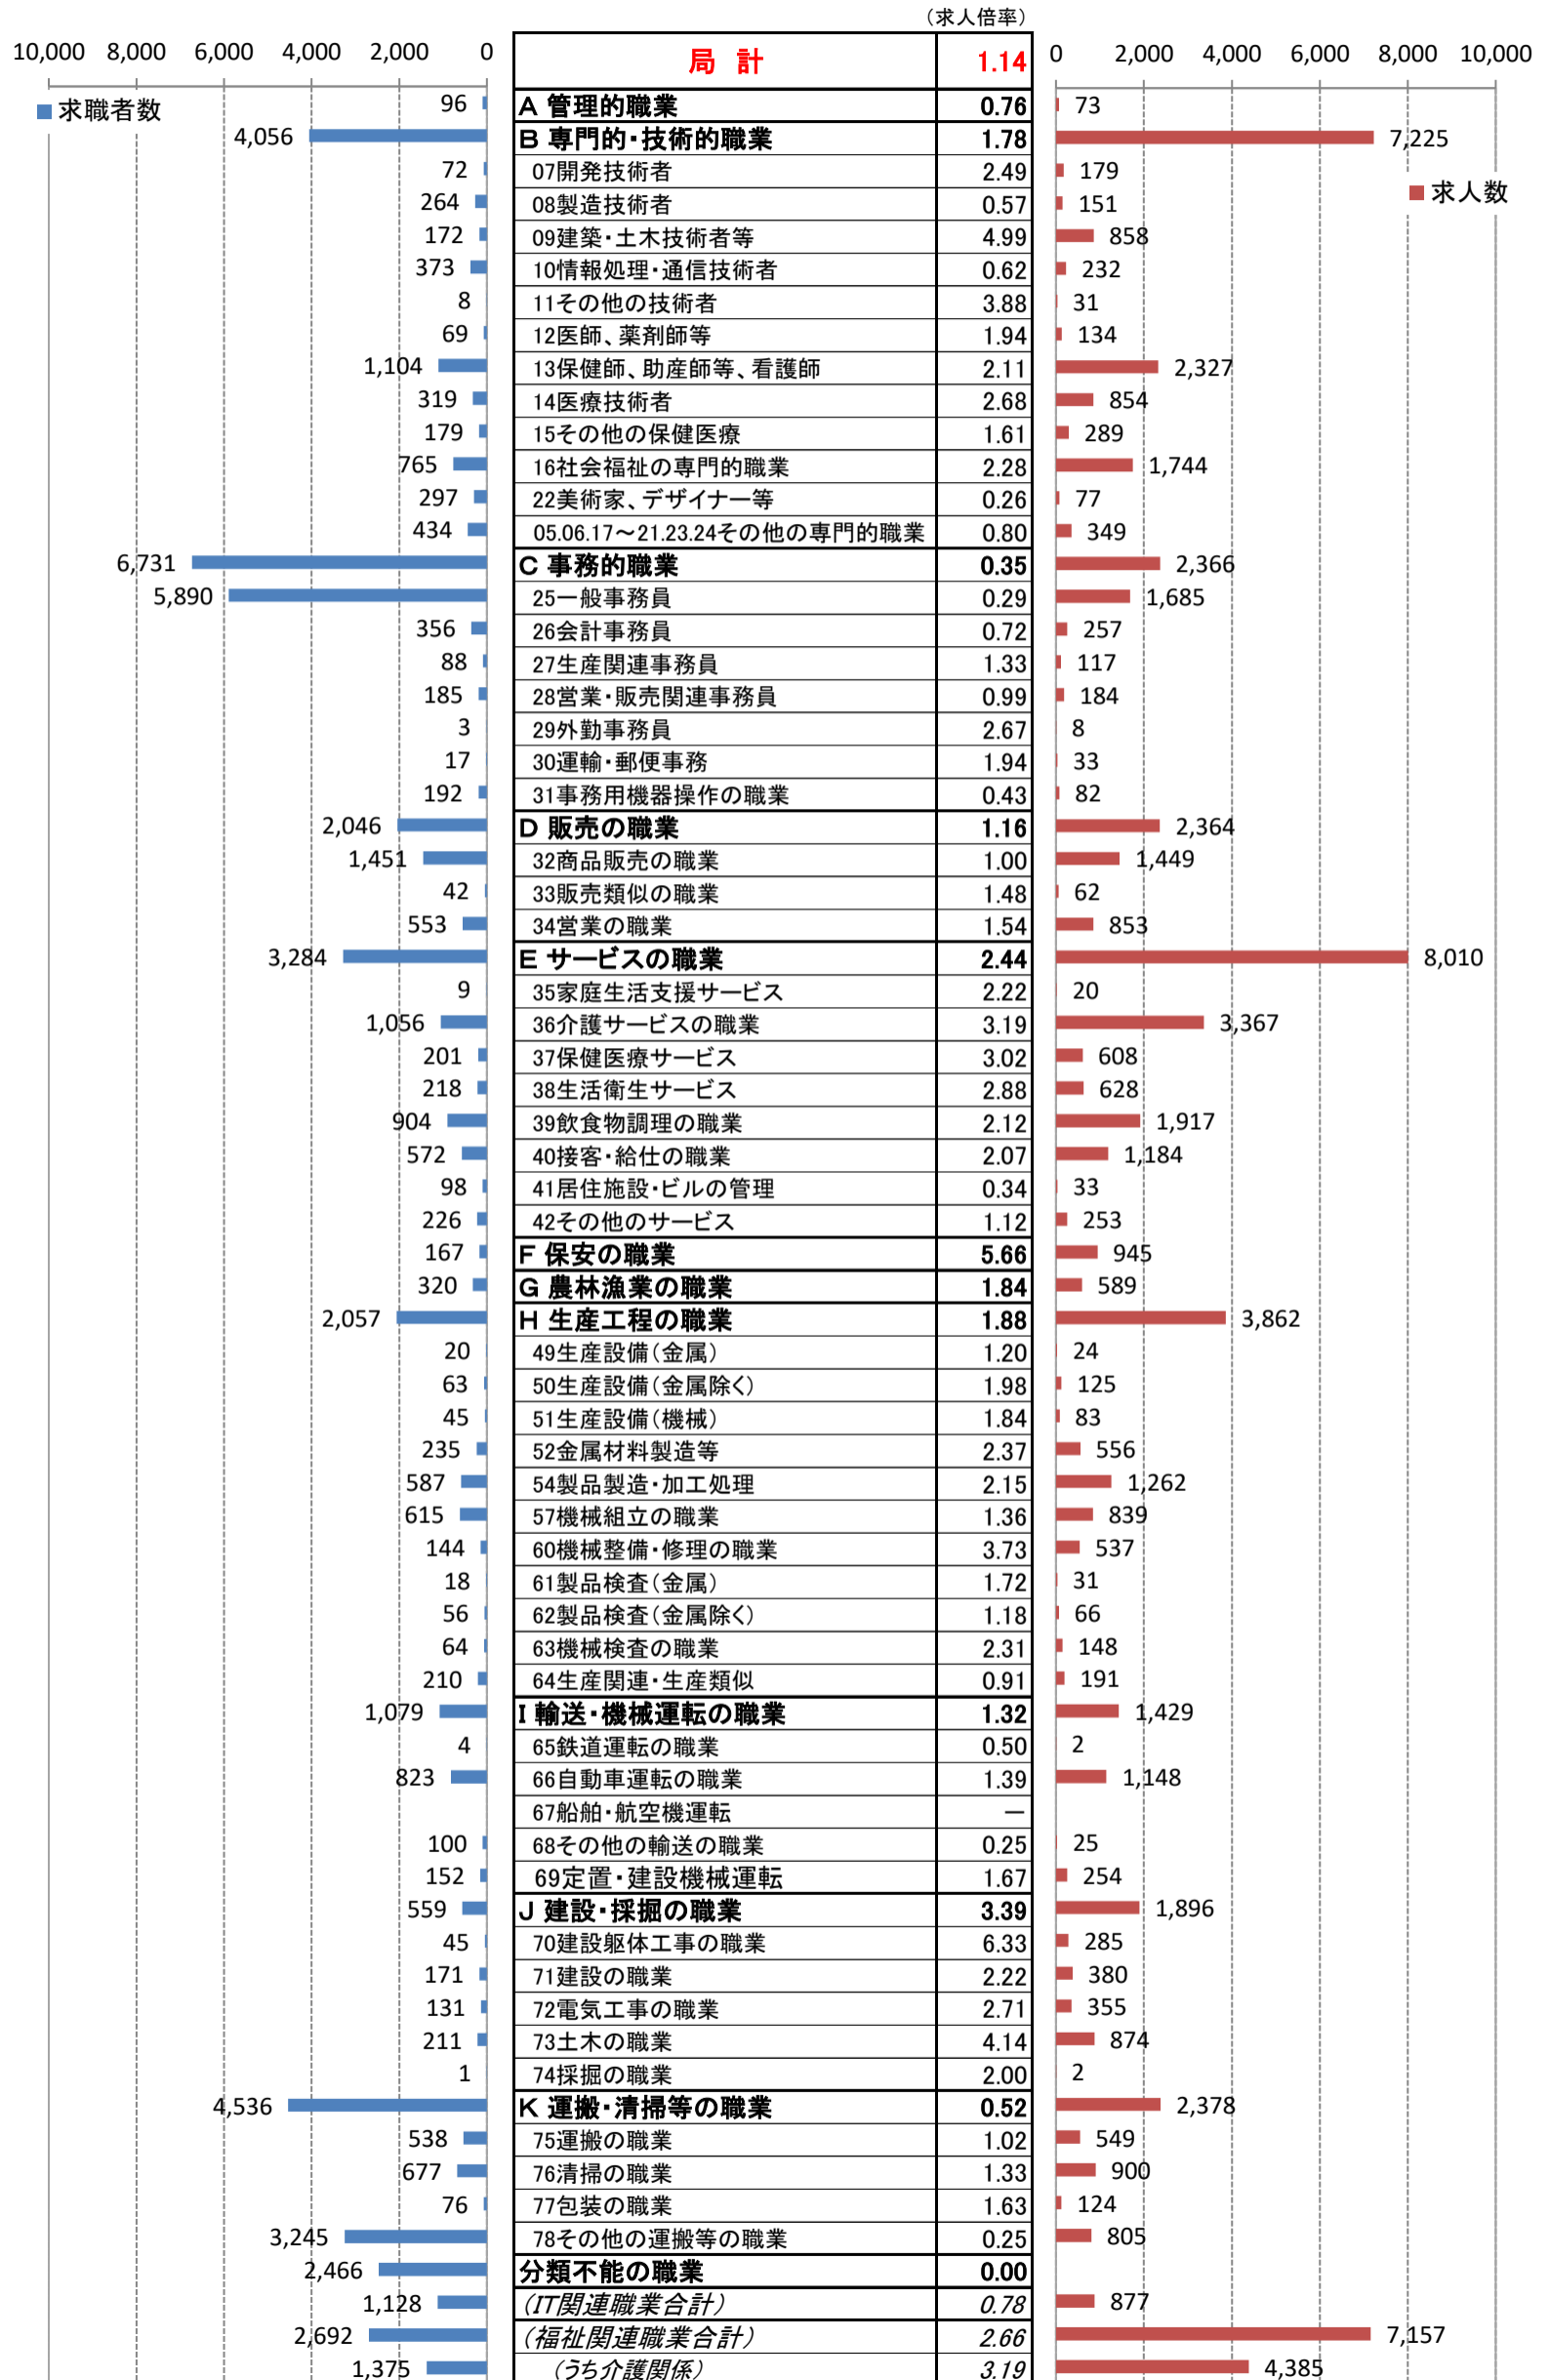

職業別<中分類>常用計 有効求人・求職・求人倍率 (令和3年8月)

職業別<中分類>常用的フルタイム 有効求人・求職・求人倍率 (令和3年8月)

職業別<中分類>常用的パートタイム 有効求人・求職・求人倍率 (令和3年8月)