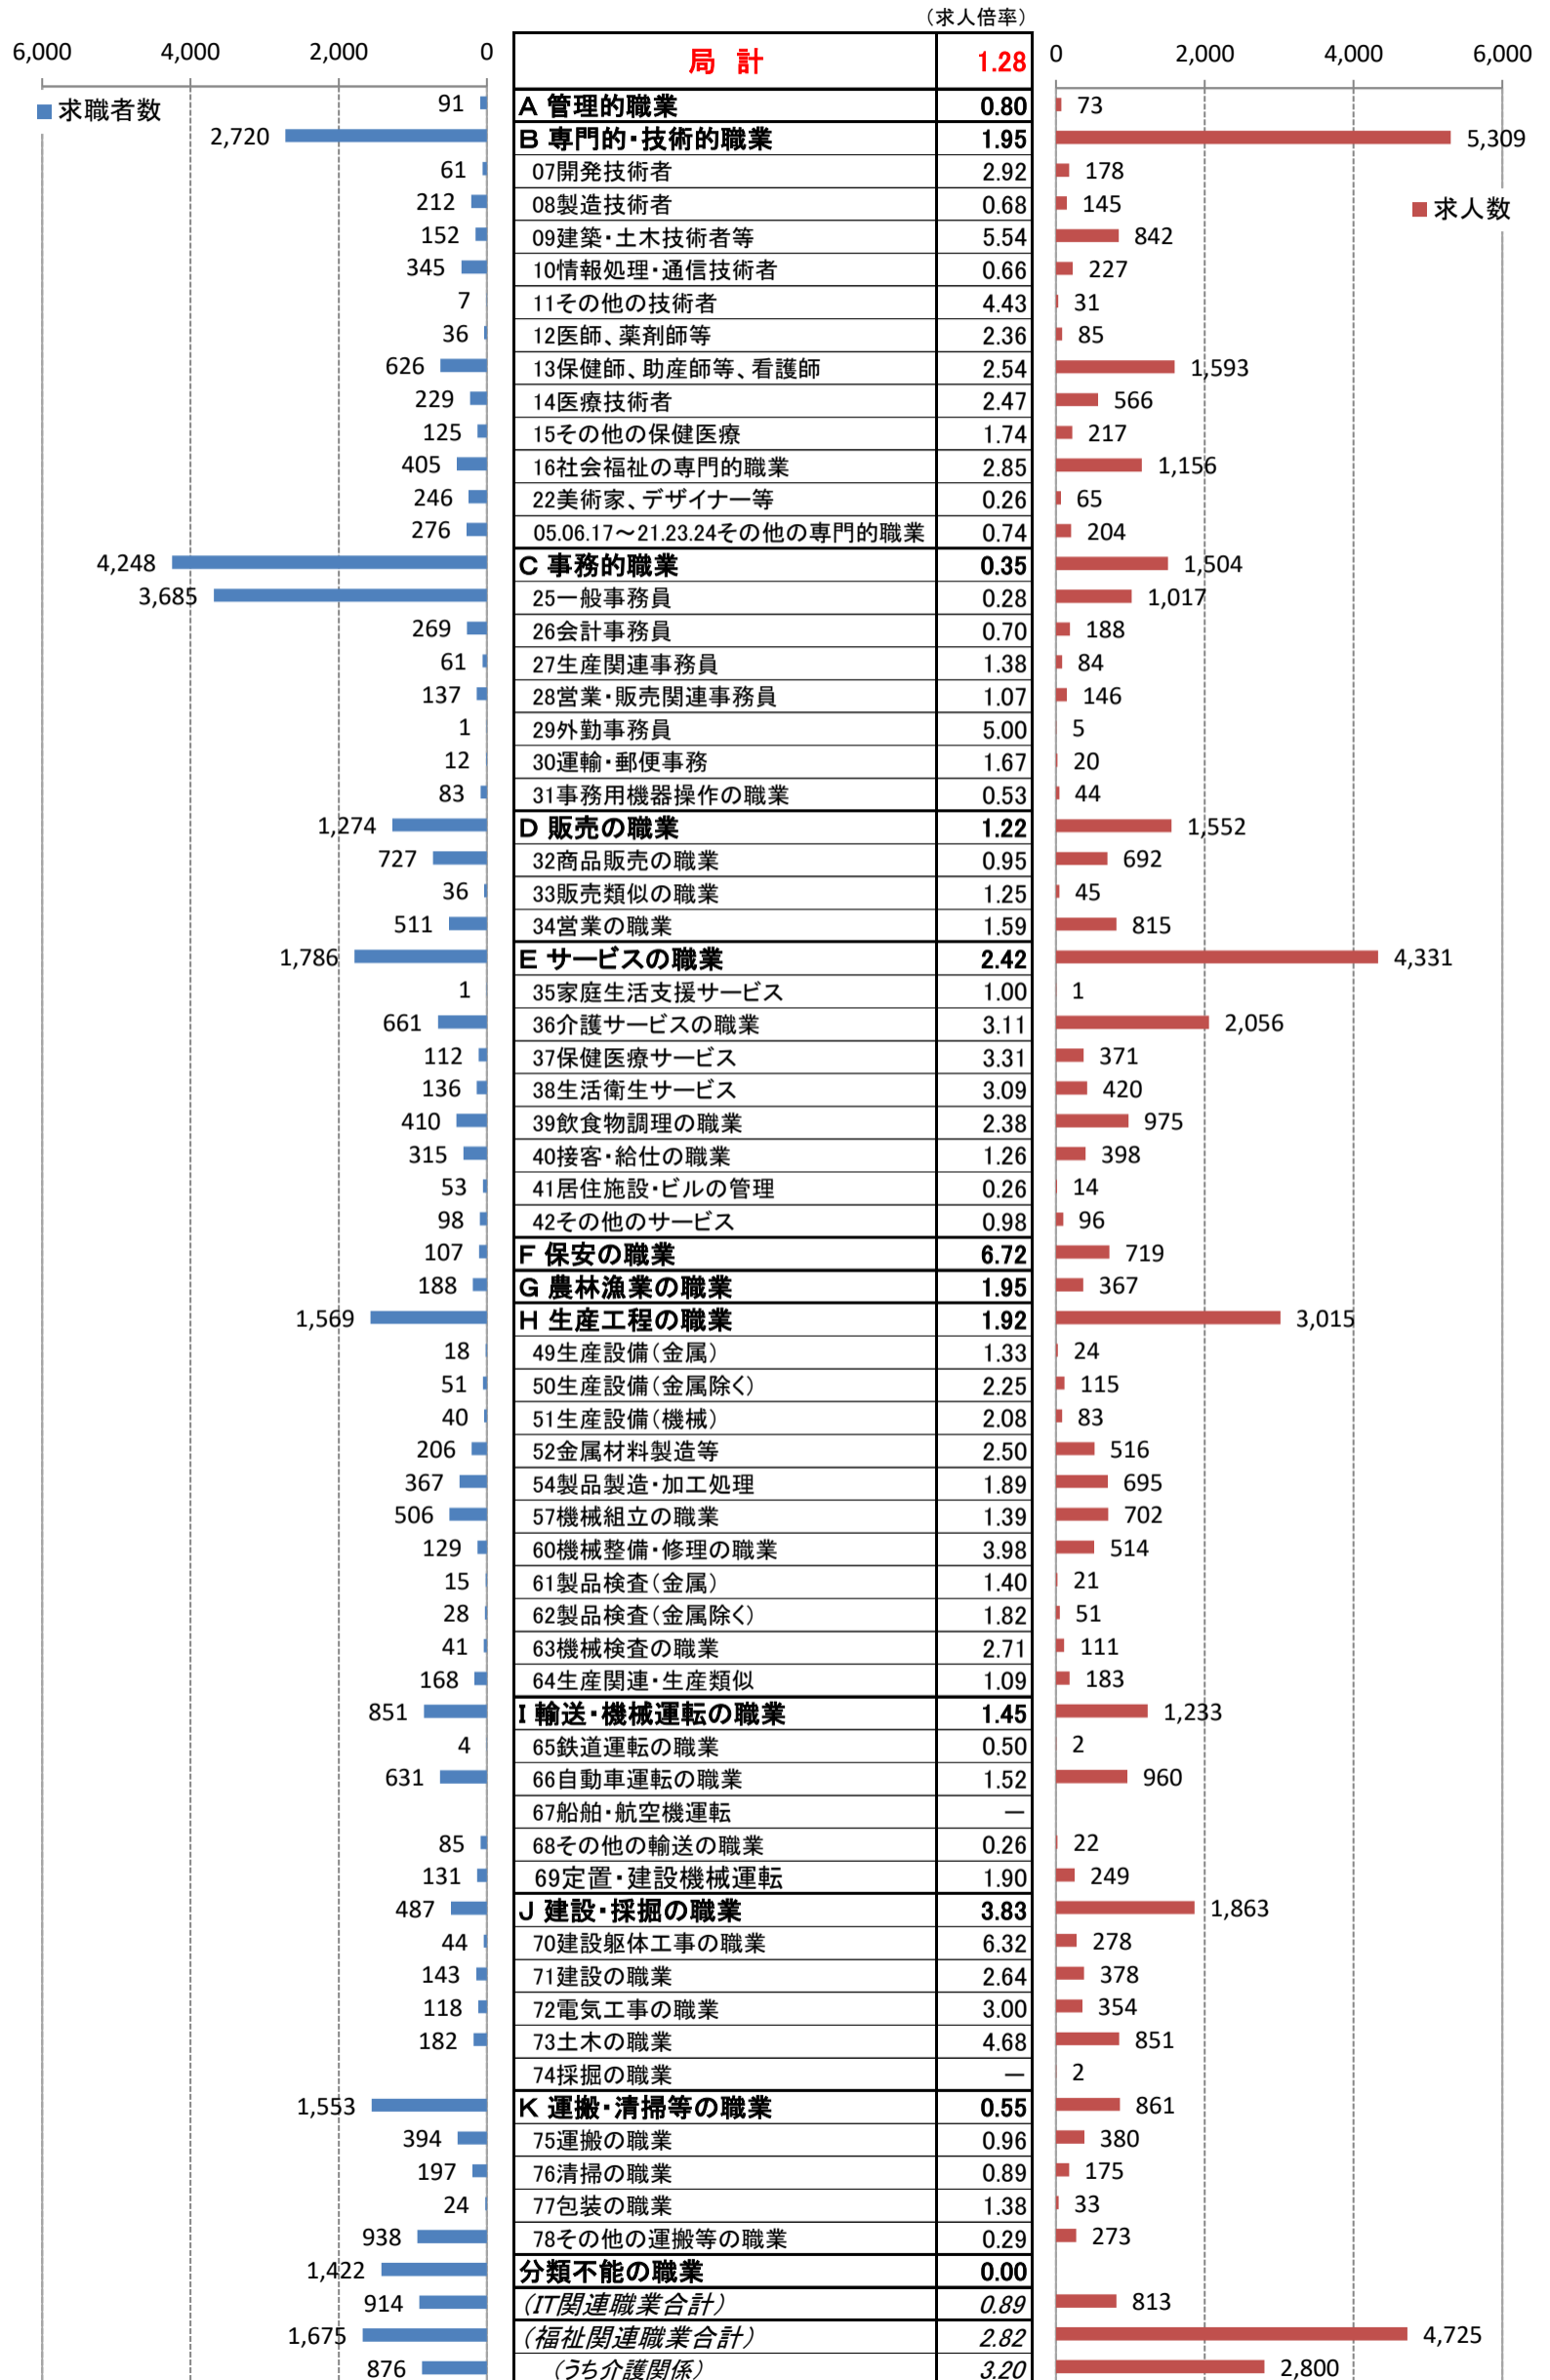

職業別<中分類>常用計 有効求人・求職・求人倍率 (令和3年8月)

職業別<中分類>常用的フルタイム 有効求人・求職・求人倍率 (令和3年8月)

職業別<中分類>常用的パートタイム 有効求人・求職・求人倍率 (令和3年8月)