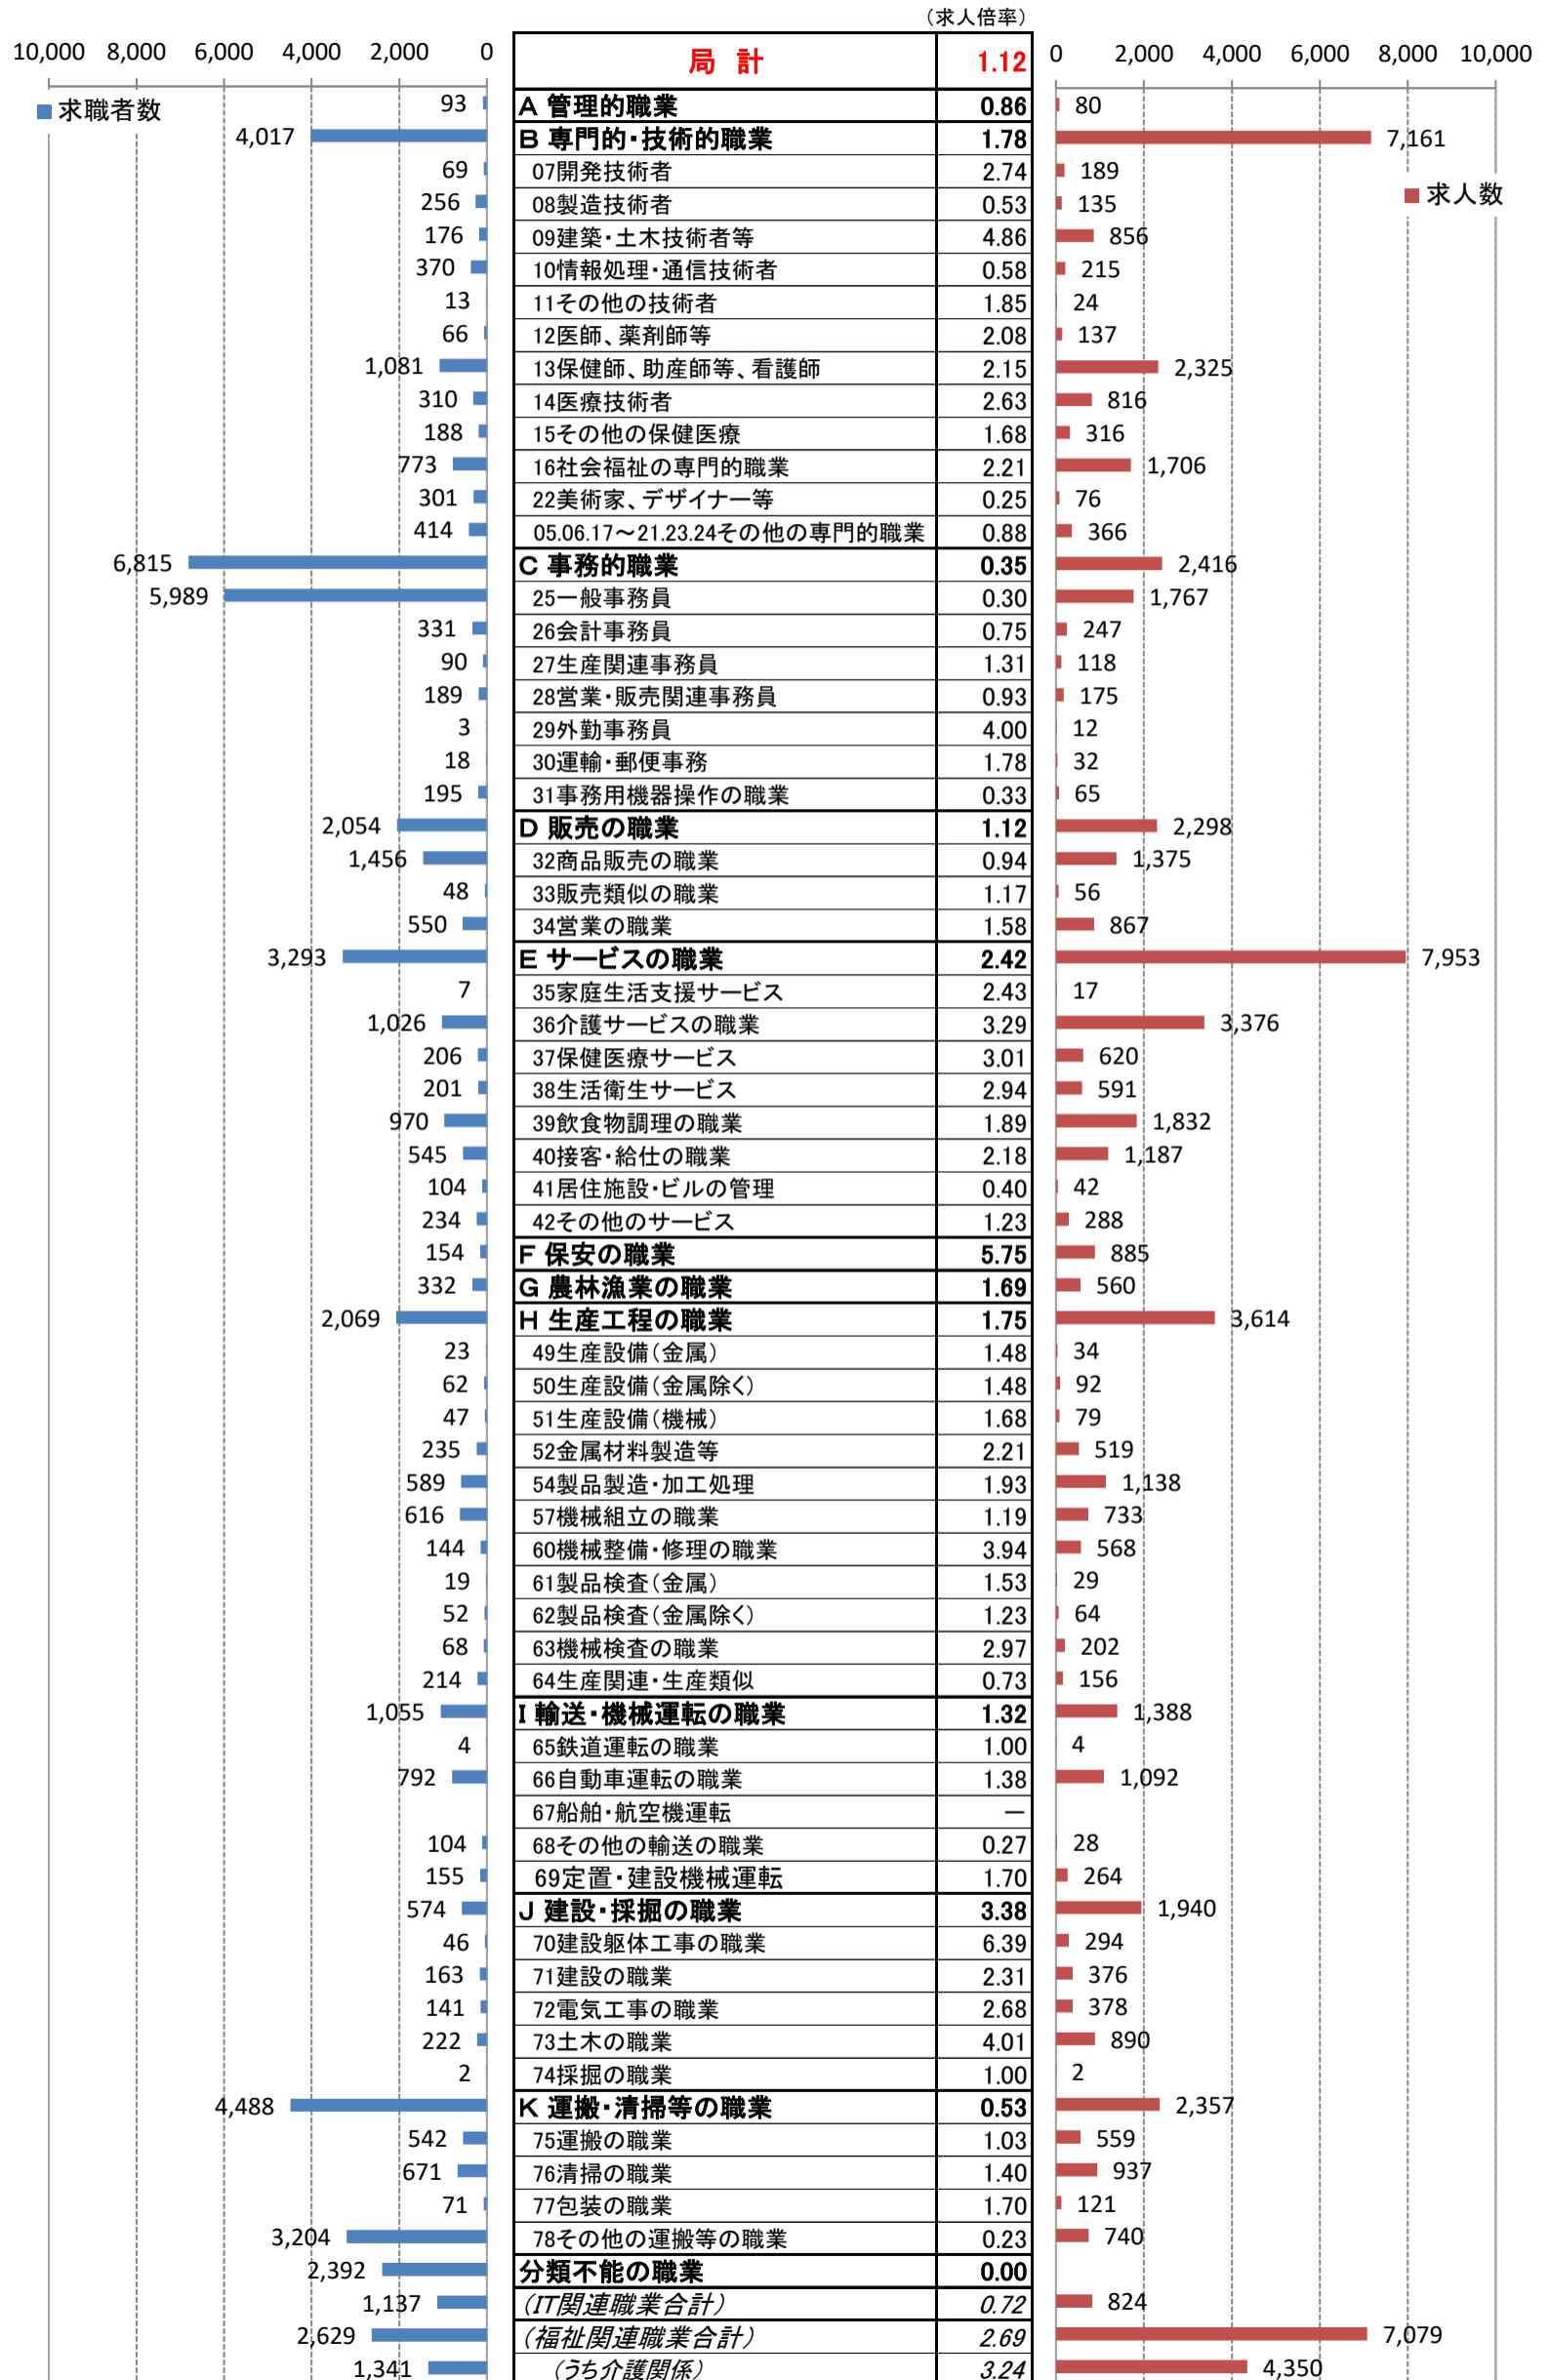

職業別<中分類>常用計 有効求人・求職・求人倍率 (令和3年7月)

職業別<中分類>常用的フルタイム 有効求人・求職・求人倍率 (令和3年7月)