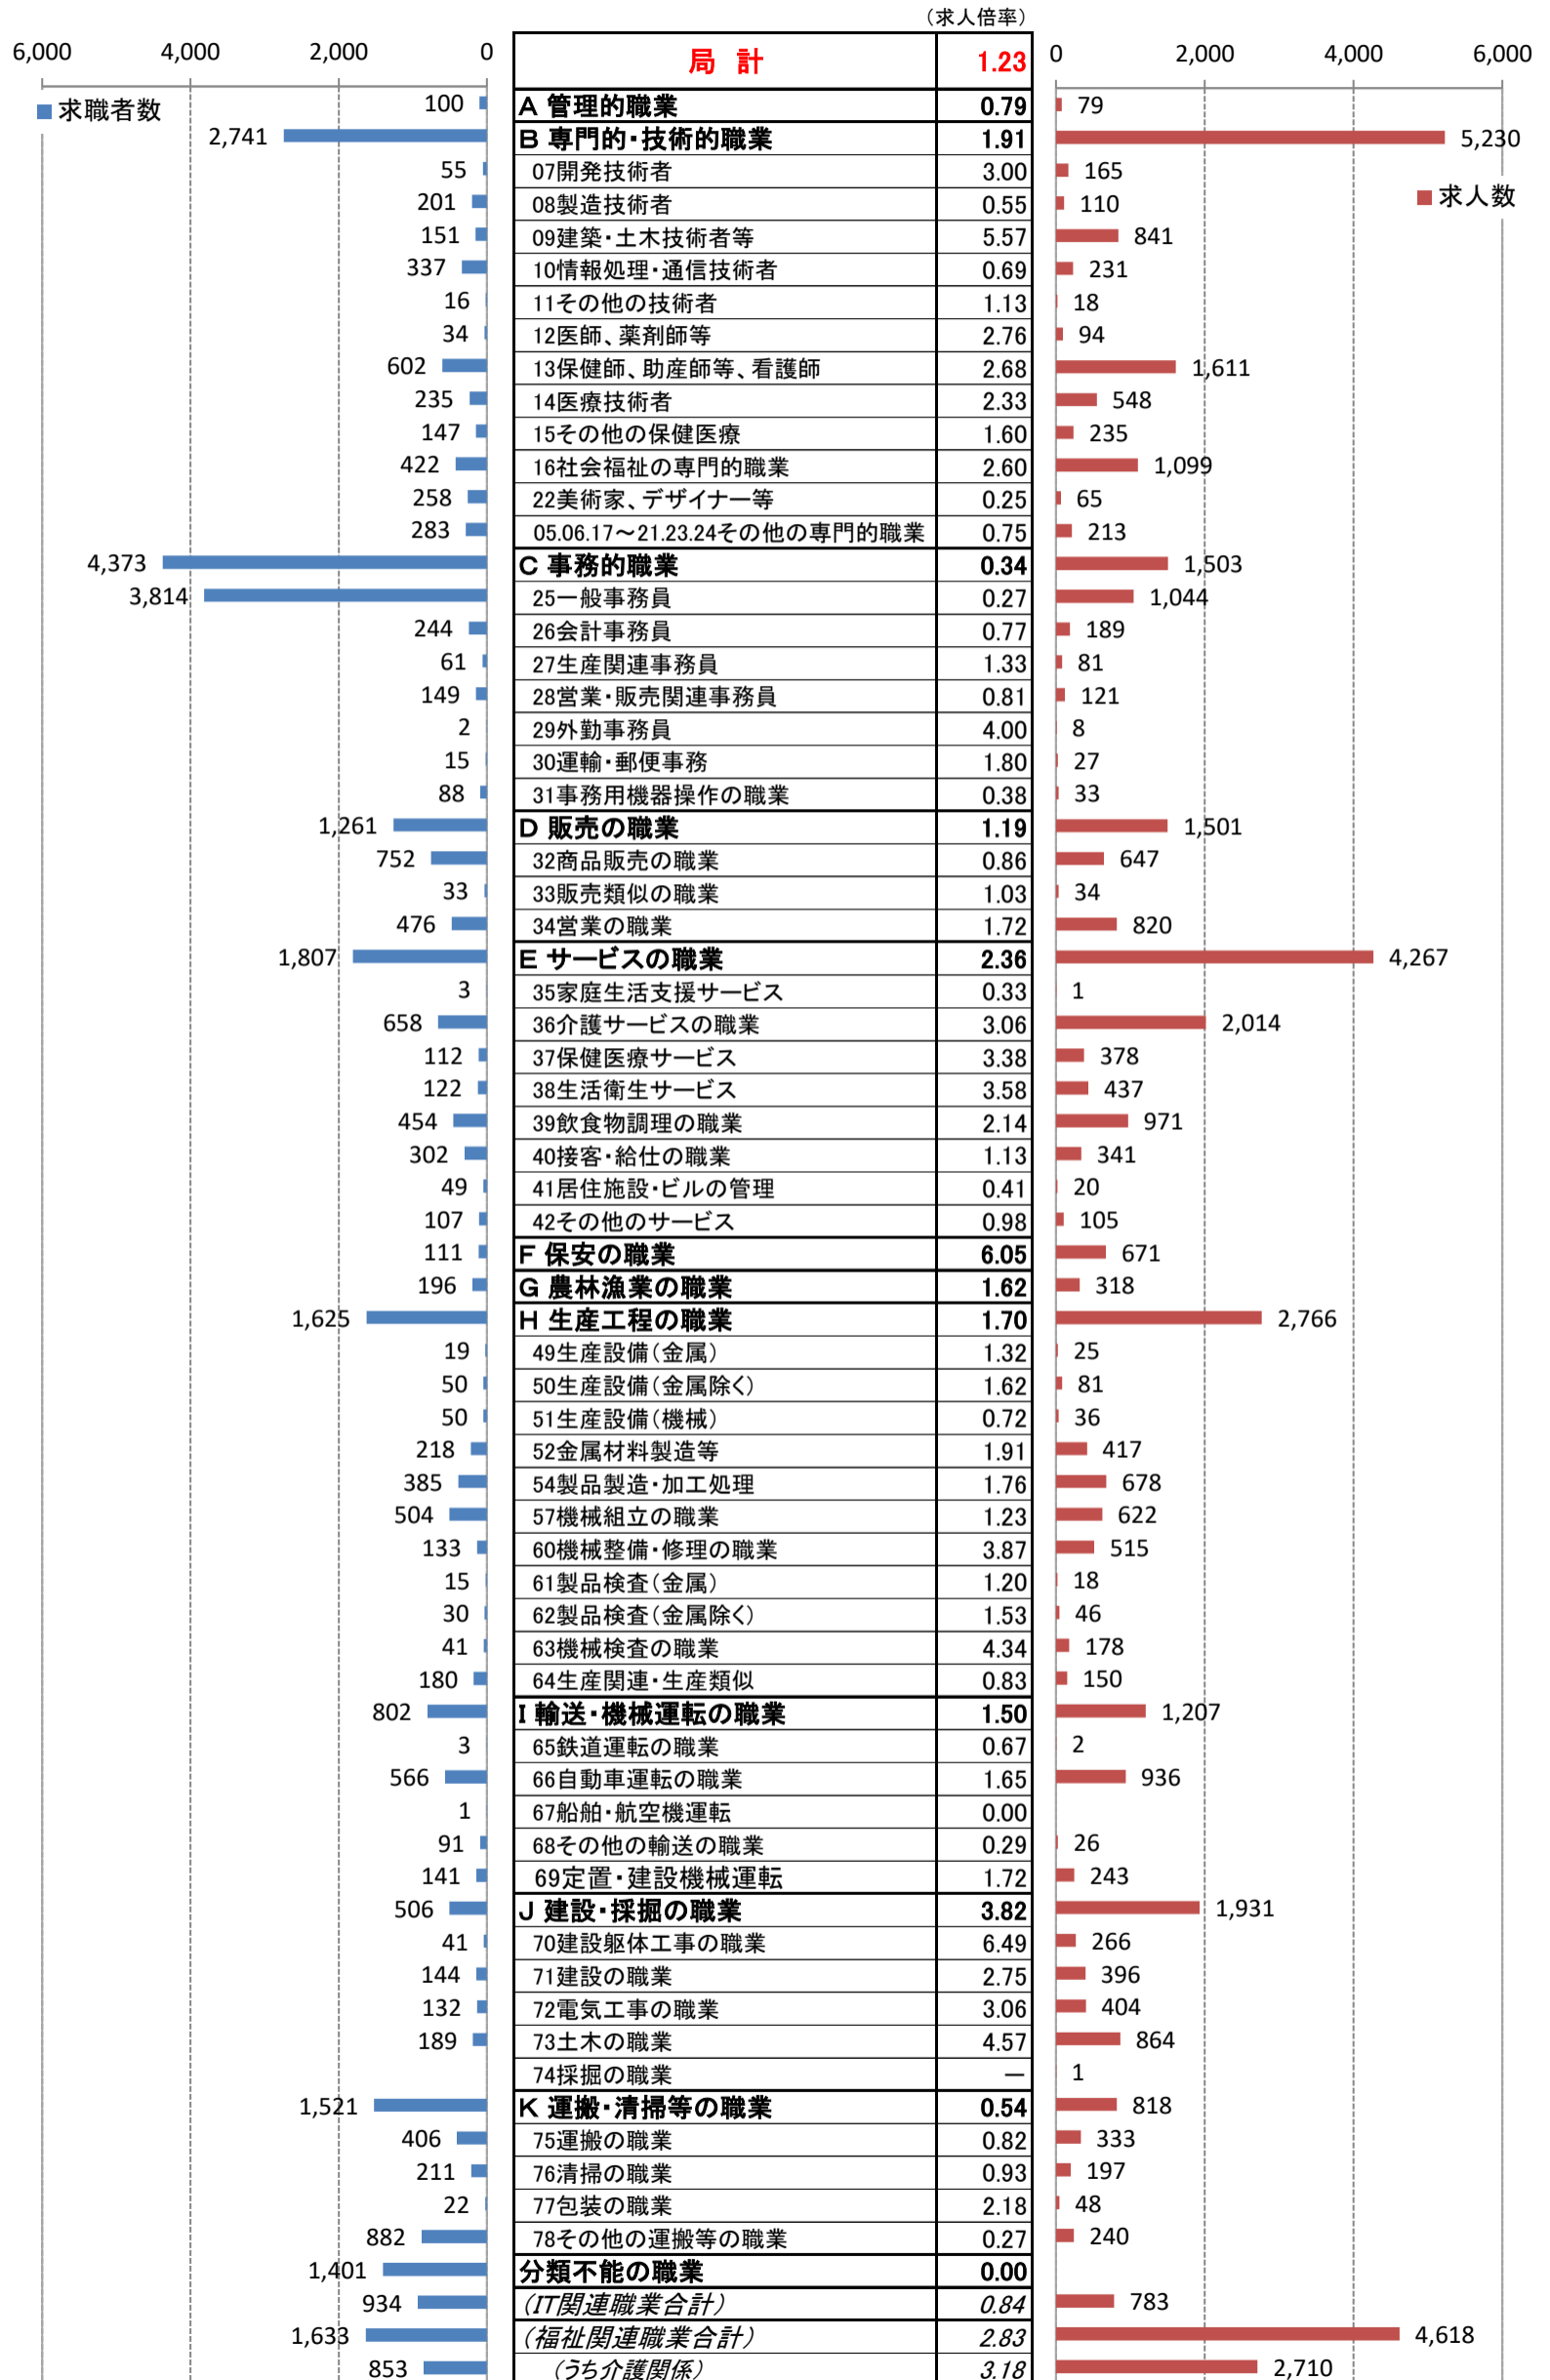

職業別<中分類>常用計 有効求人・求職・求人倍率 (令和3年6月)

職業別<中分類>常用的フルタイム 有効求人・求職・求人倍率（令和3年6月）

職業別<中分類>常用的パートタイム 有効求人・求職・求人倍率 (令和3年6月)