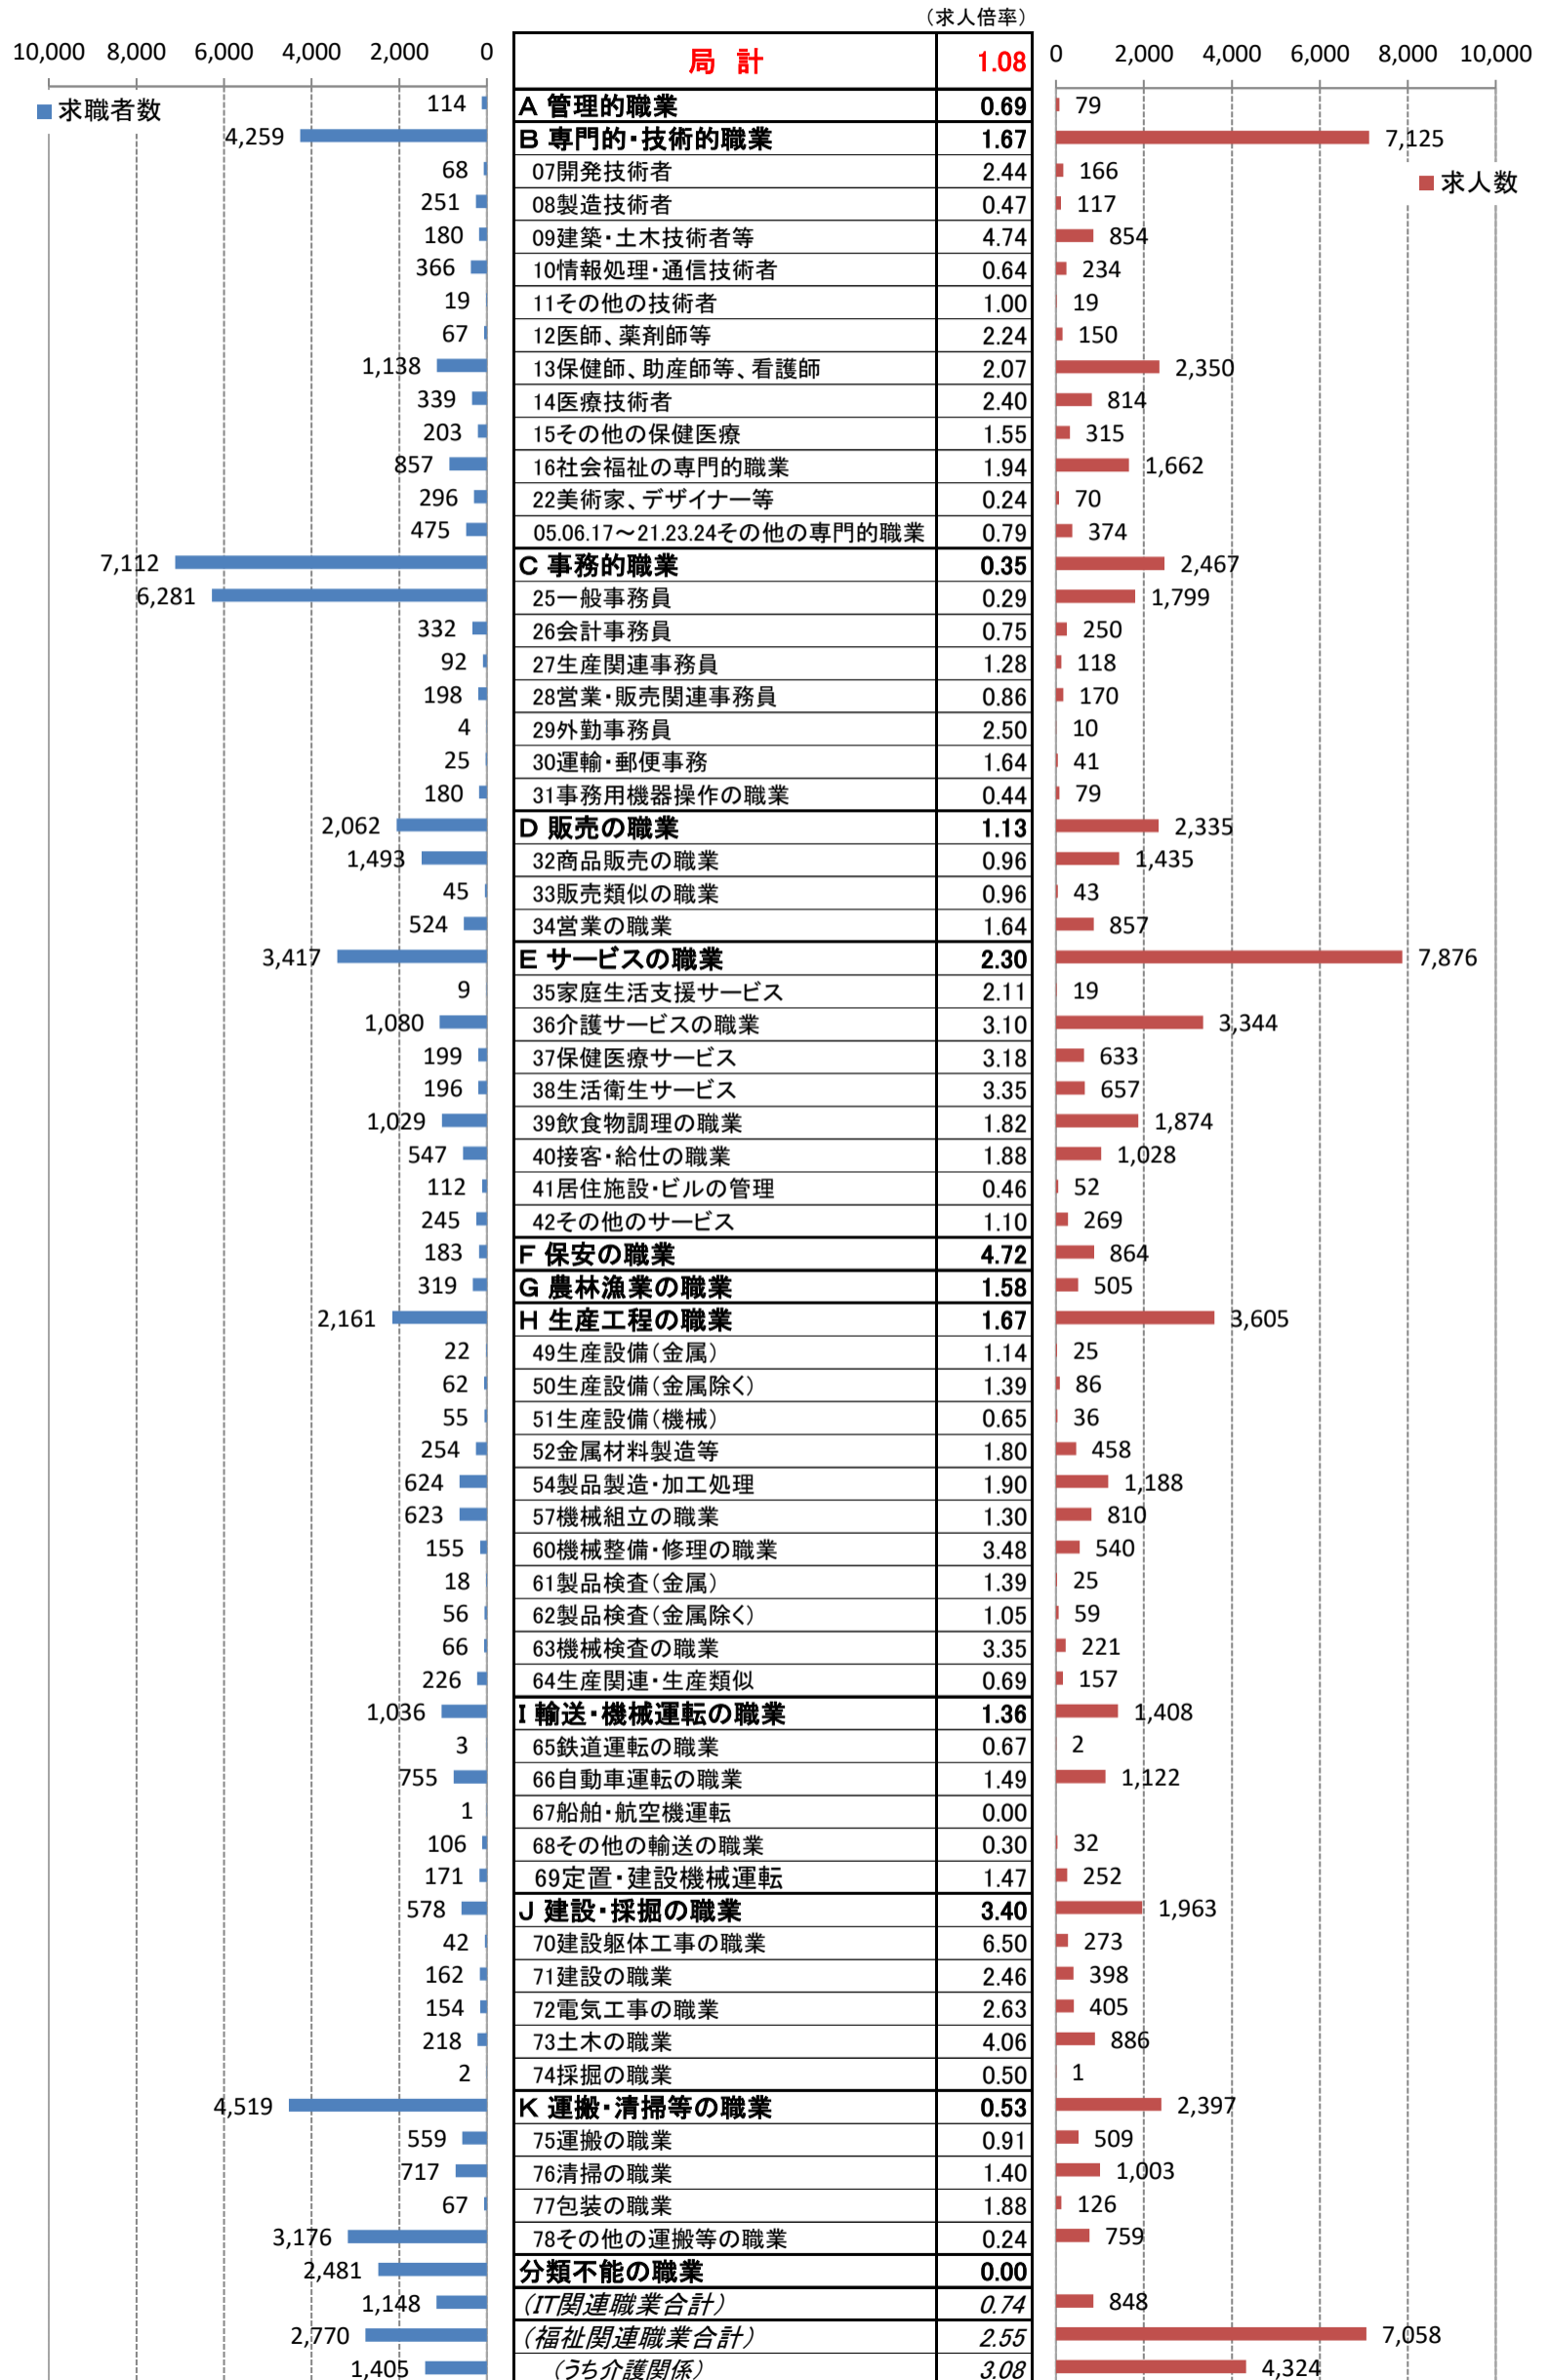

職業別<中分類>常用計 有効求人・求職・求人倍率 (令和3年6月)

職業別<中分類>常用的フルタイム 有効求人・求職・求人倍率（令和3年6月）

職業別<中分類>常用的パートタイム 有効求人・求職・求人倍率 (令和3年6月)