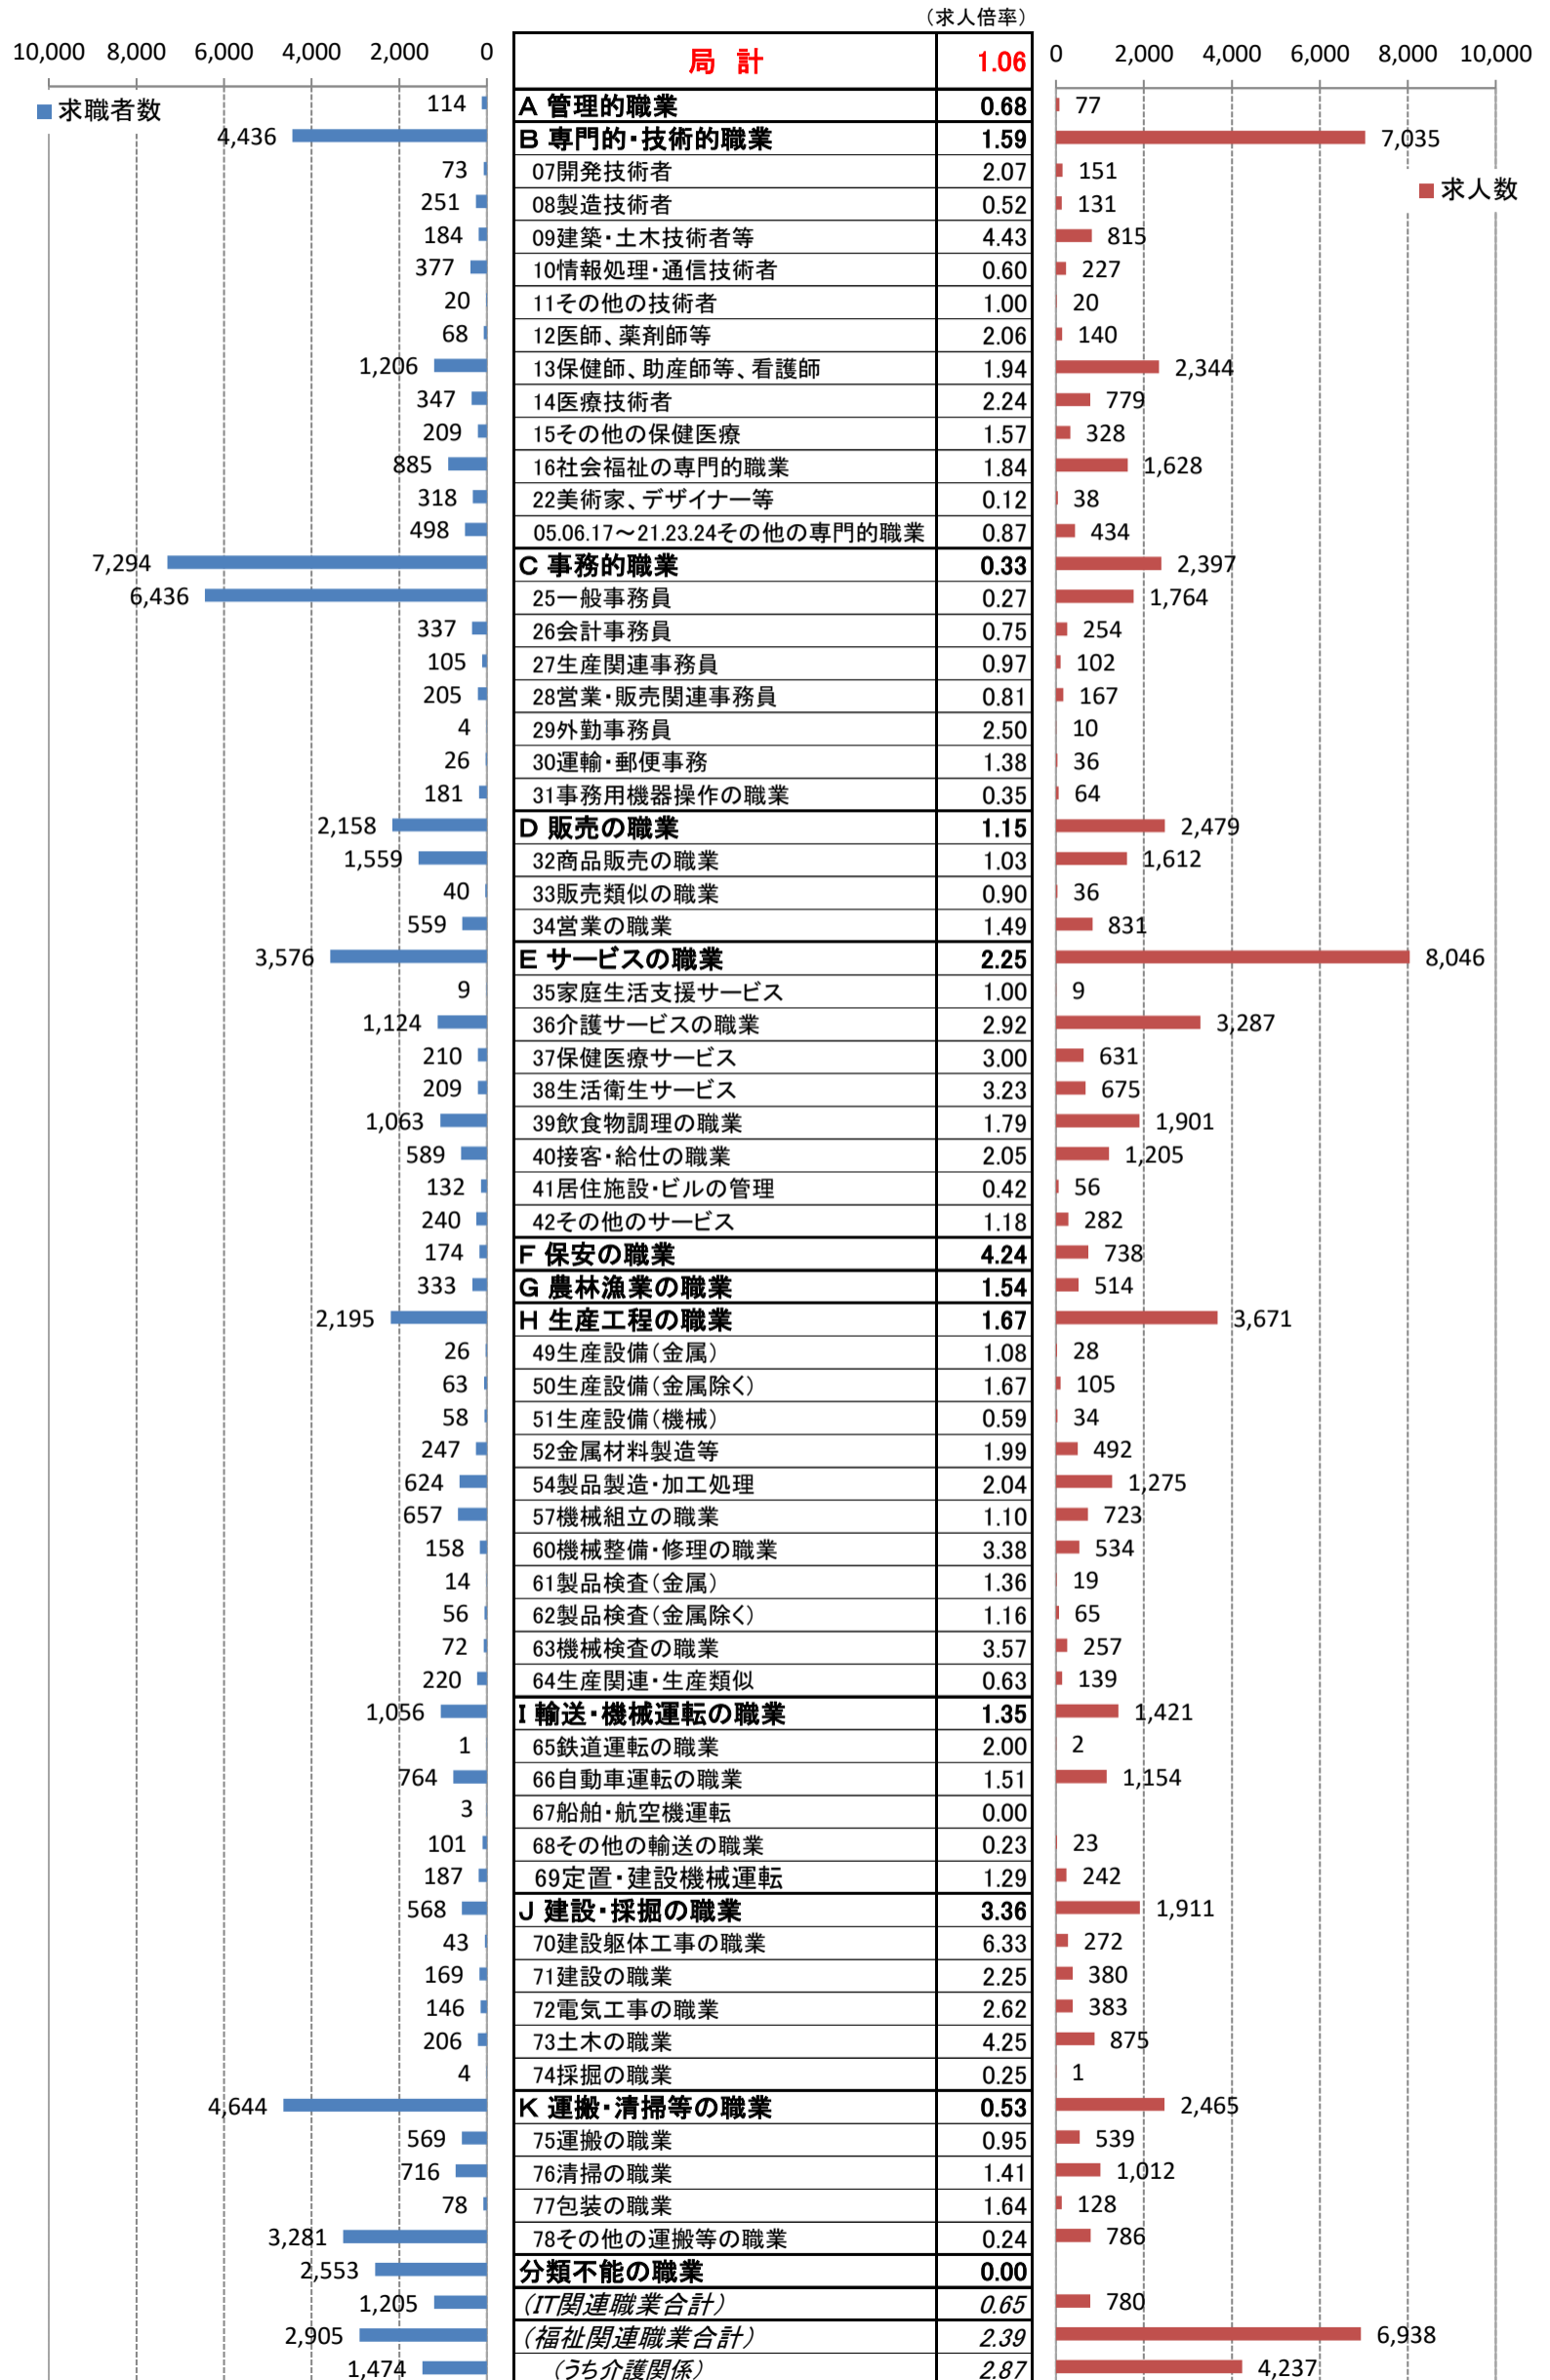

職業別<中分類>常用計 有効求人・求職・求人倍率 (令和3年5月)

職業別<中分類>常用的フルタイム 有効求人・求職・求人倍率 (令和3年5月)

職業別<中分類>常用的パートタイム 有効求人・求職・求人倍率 (令和3年5月)