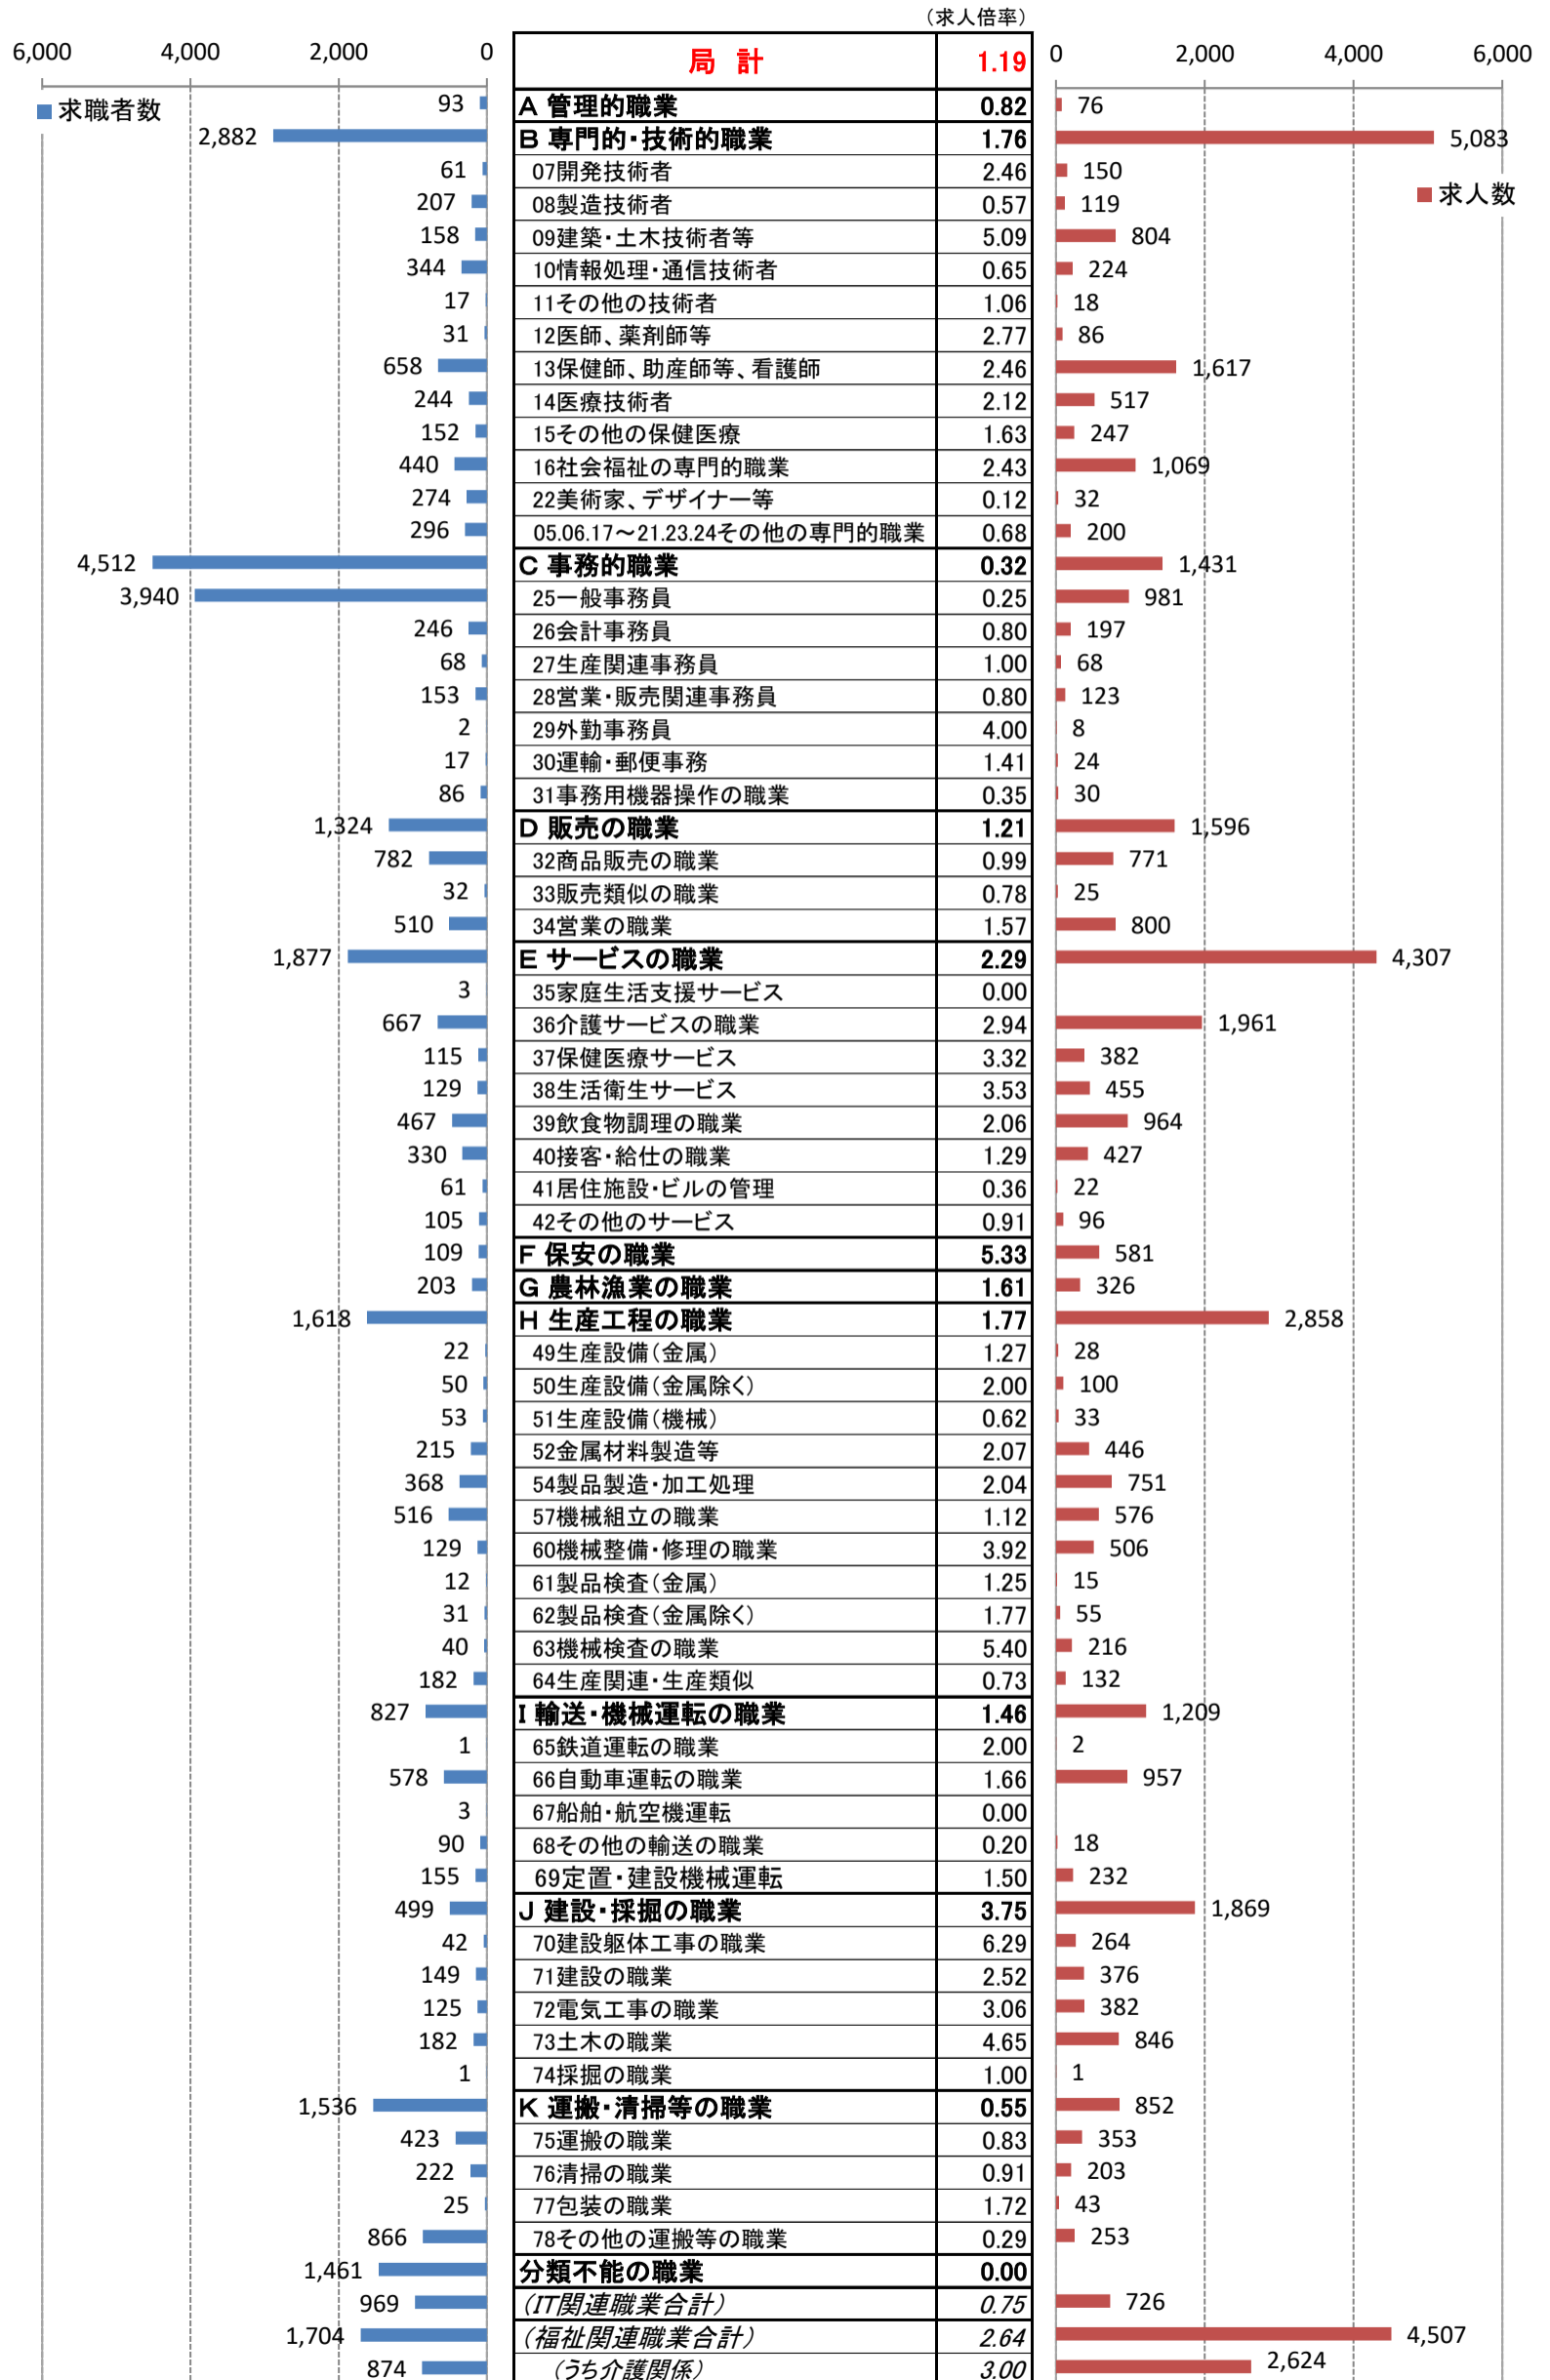

職業別<中分類>常用計 有効求人・求職・求人倍率 (令和3年5月)

職業別<中分類>常用的フルタイム 有効求人・求職・求人倍率 (令和3年5月)

職業別<中分類>常用的パートタイム 有効求人・求職・求人倍率 (令和3年5月)