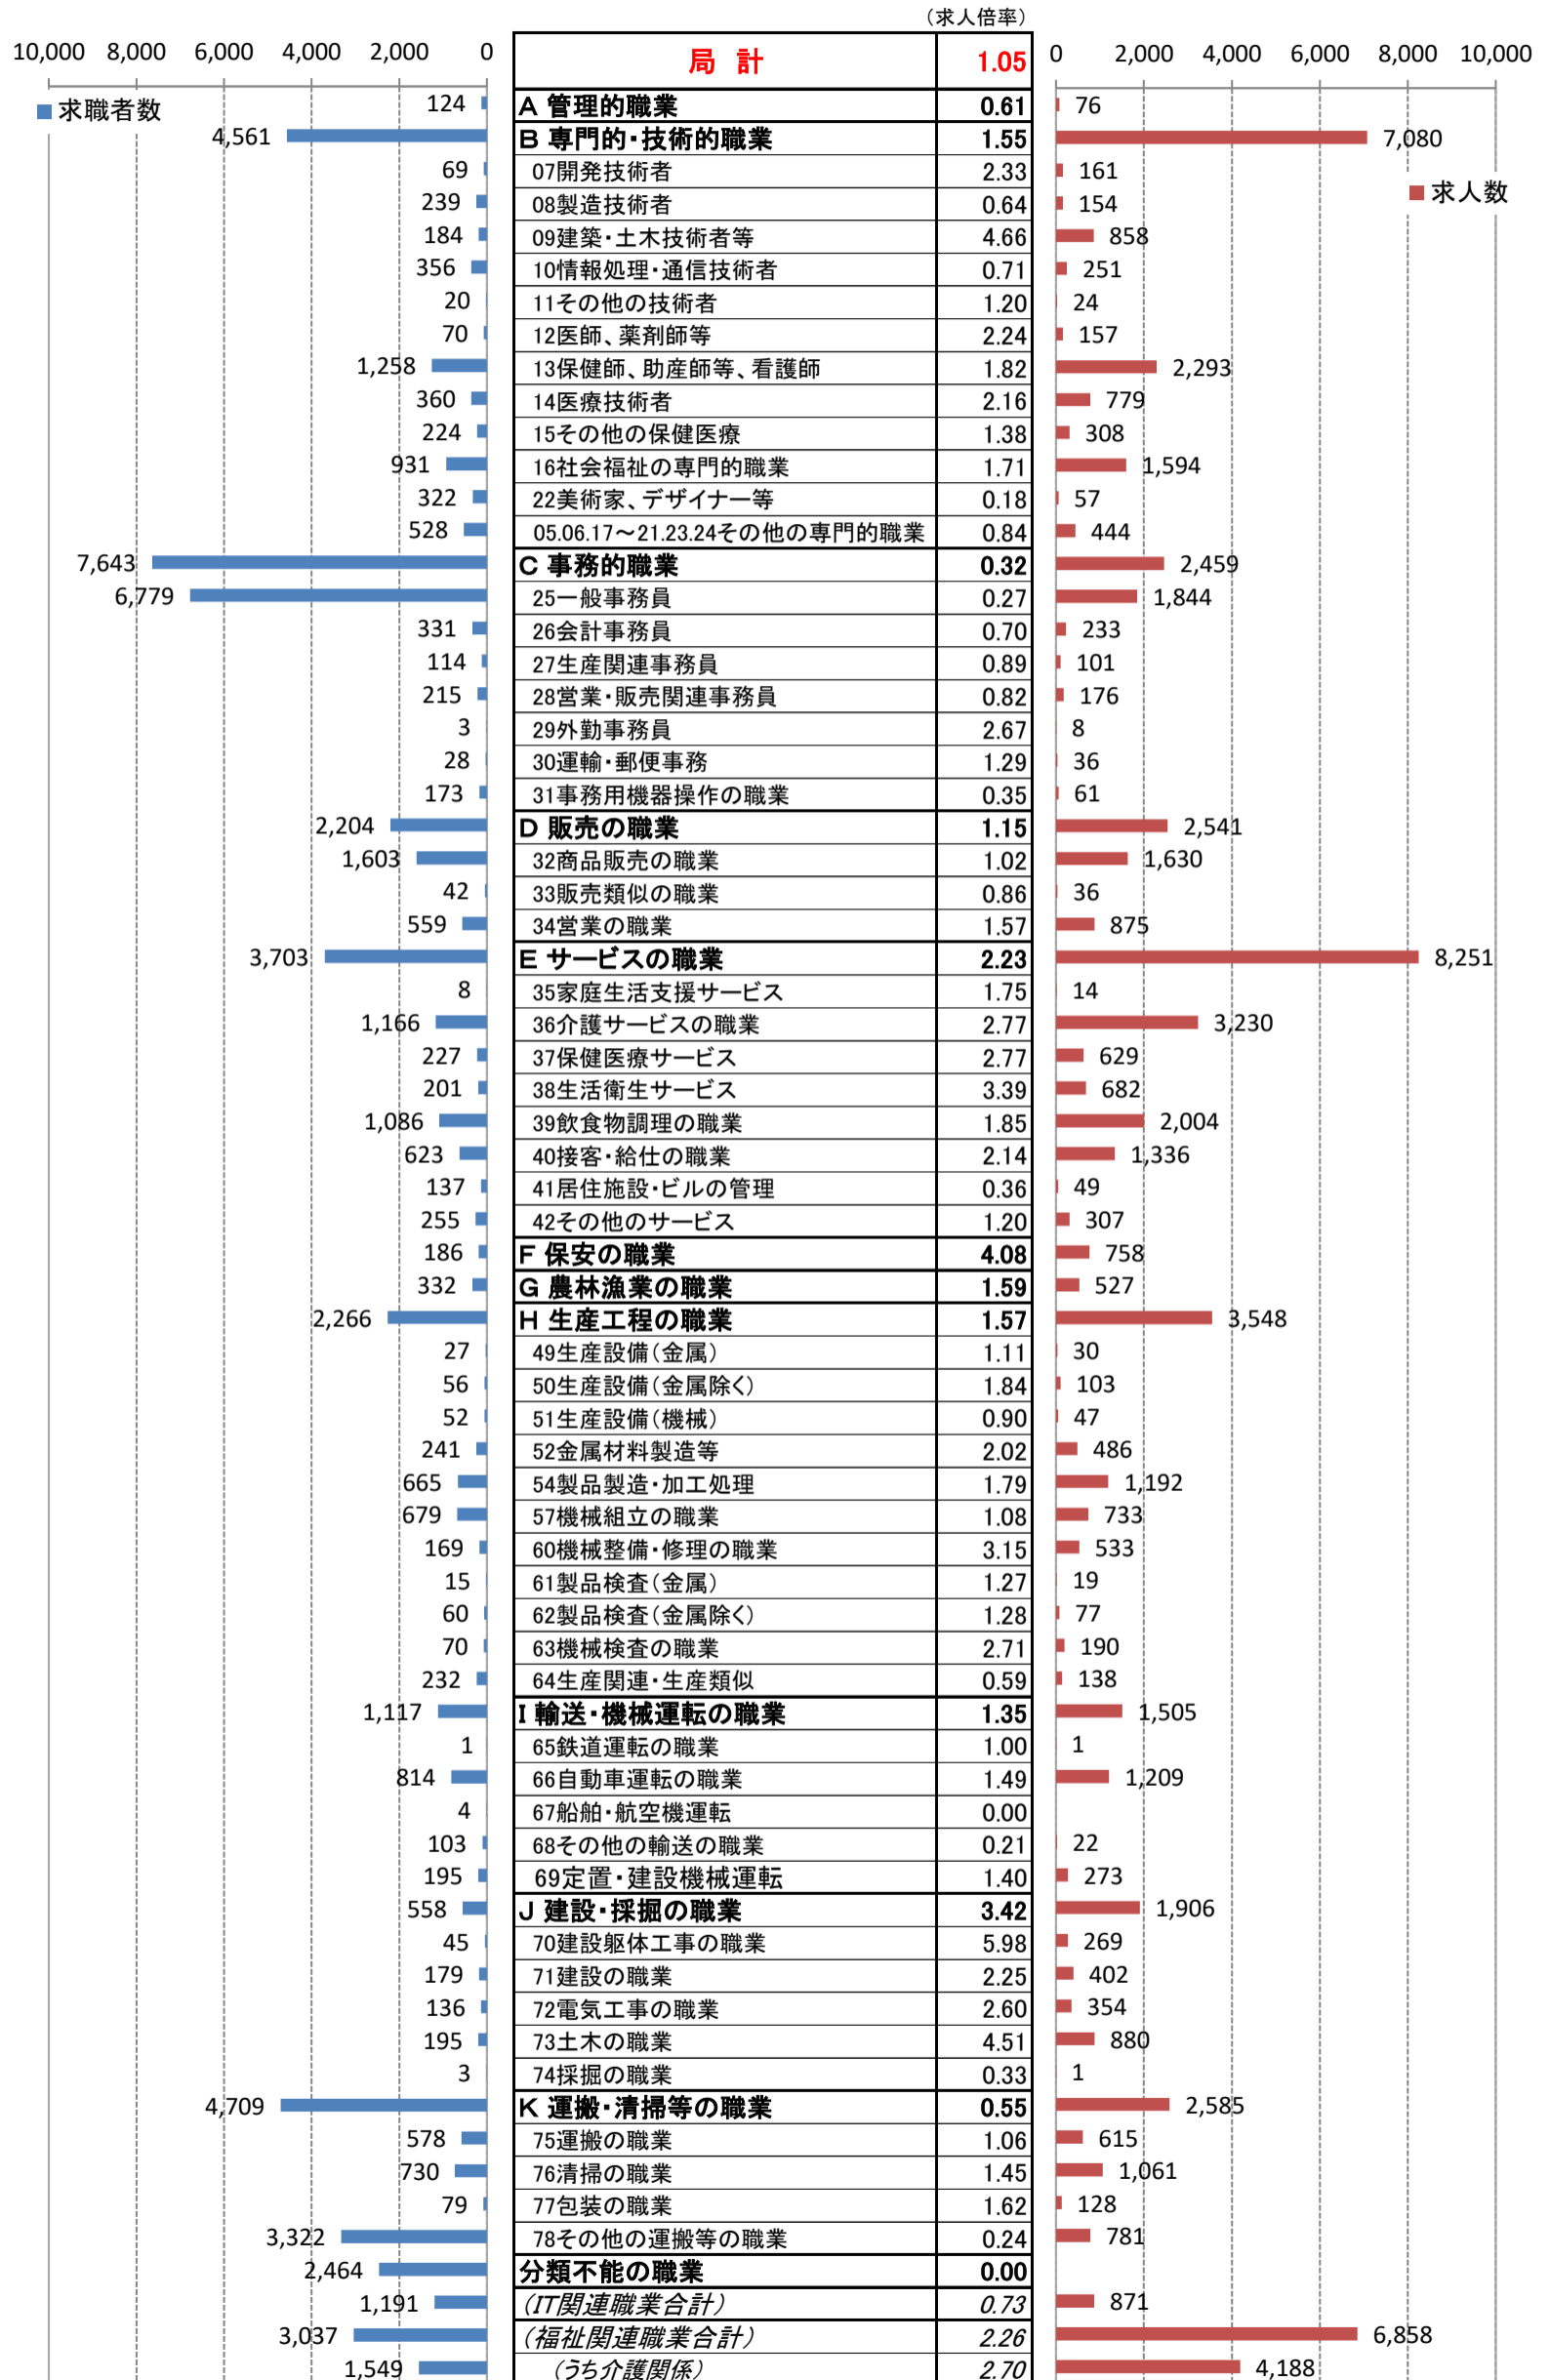

職業別<中分類>常用計 有効求人・求職・求人倍率 (令和3年4月)

職業別<中分類>常用的フルタイム 有効求人・求職・求人倍率 (令和3年4月)

職業別<中分類>常用的パートタイム 有効求人・求職・求人倍率 (令和3年4月)