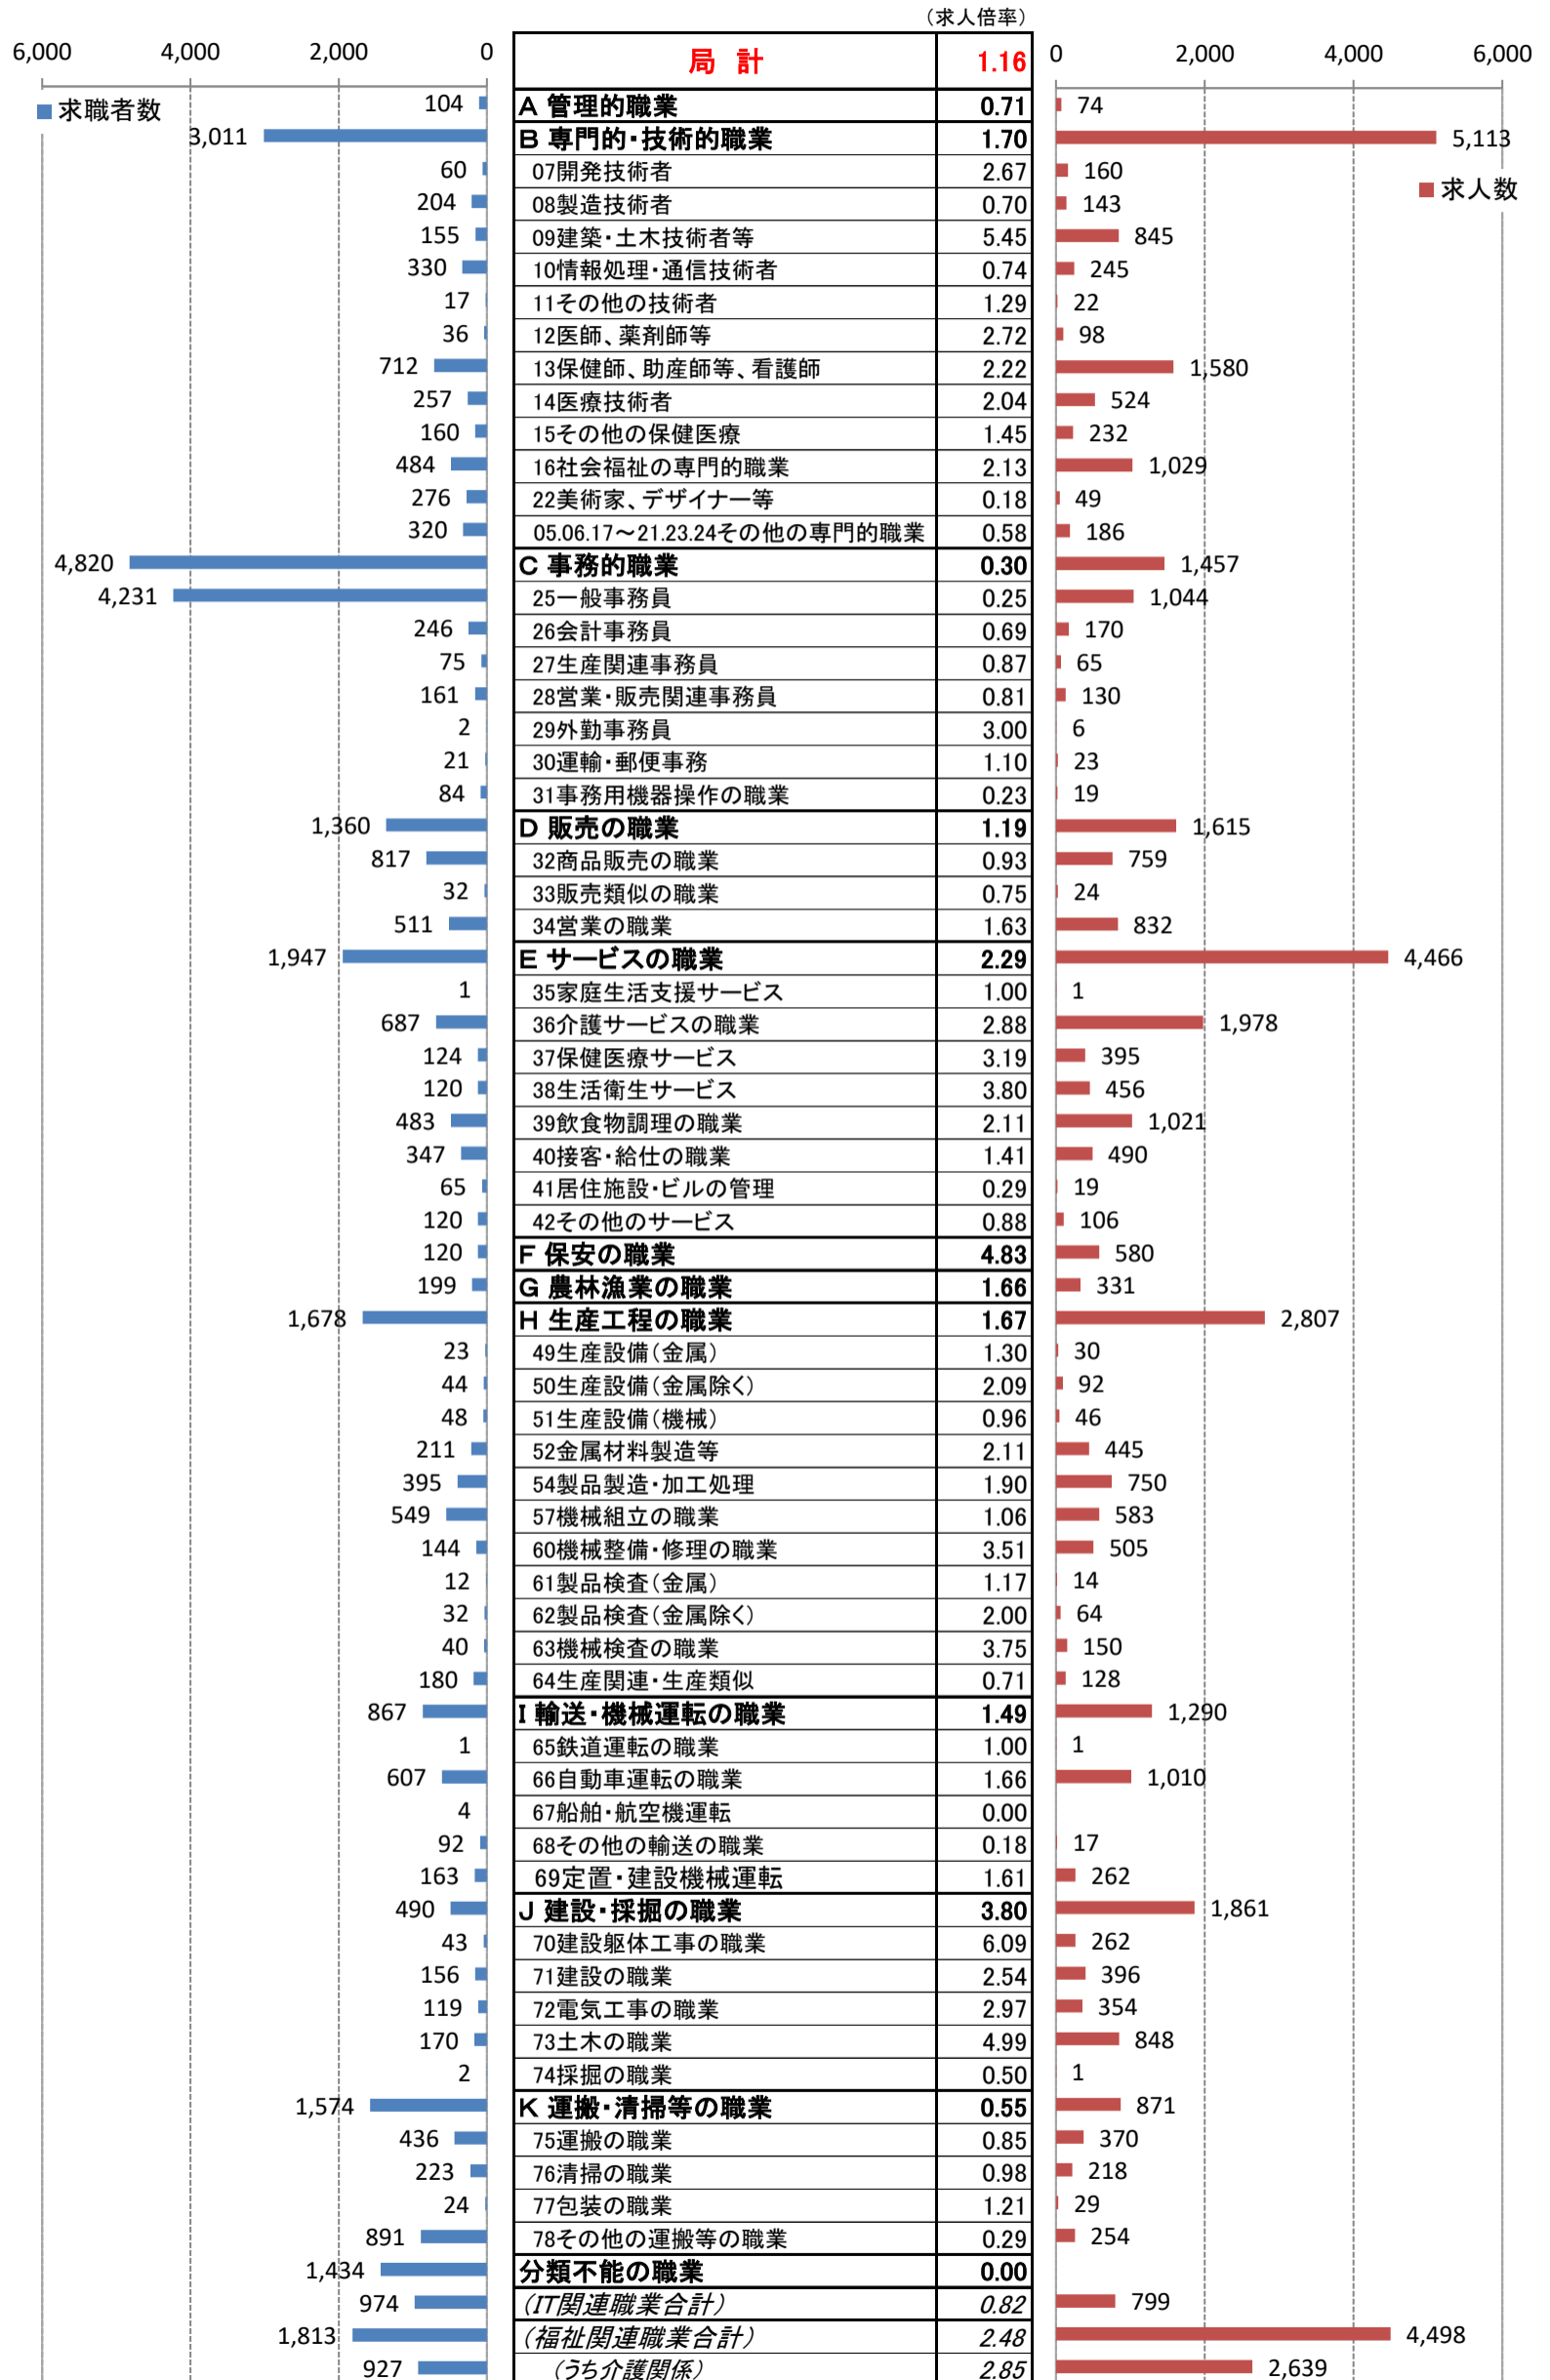

職業別<中分類>常用計 有効求人・求職・求人倍率 (令和3年4月)

職業別<中分類>常用的フルタイム 有効求人・求職・求人倍率 (令和3年4月)

職業別<中分類>常用的パートタイム 有効求人・求職・求人倍率 (令和3年4月)