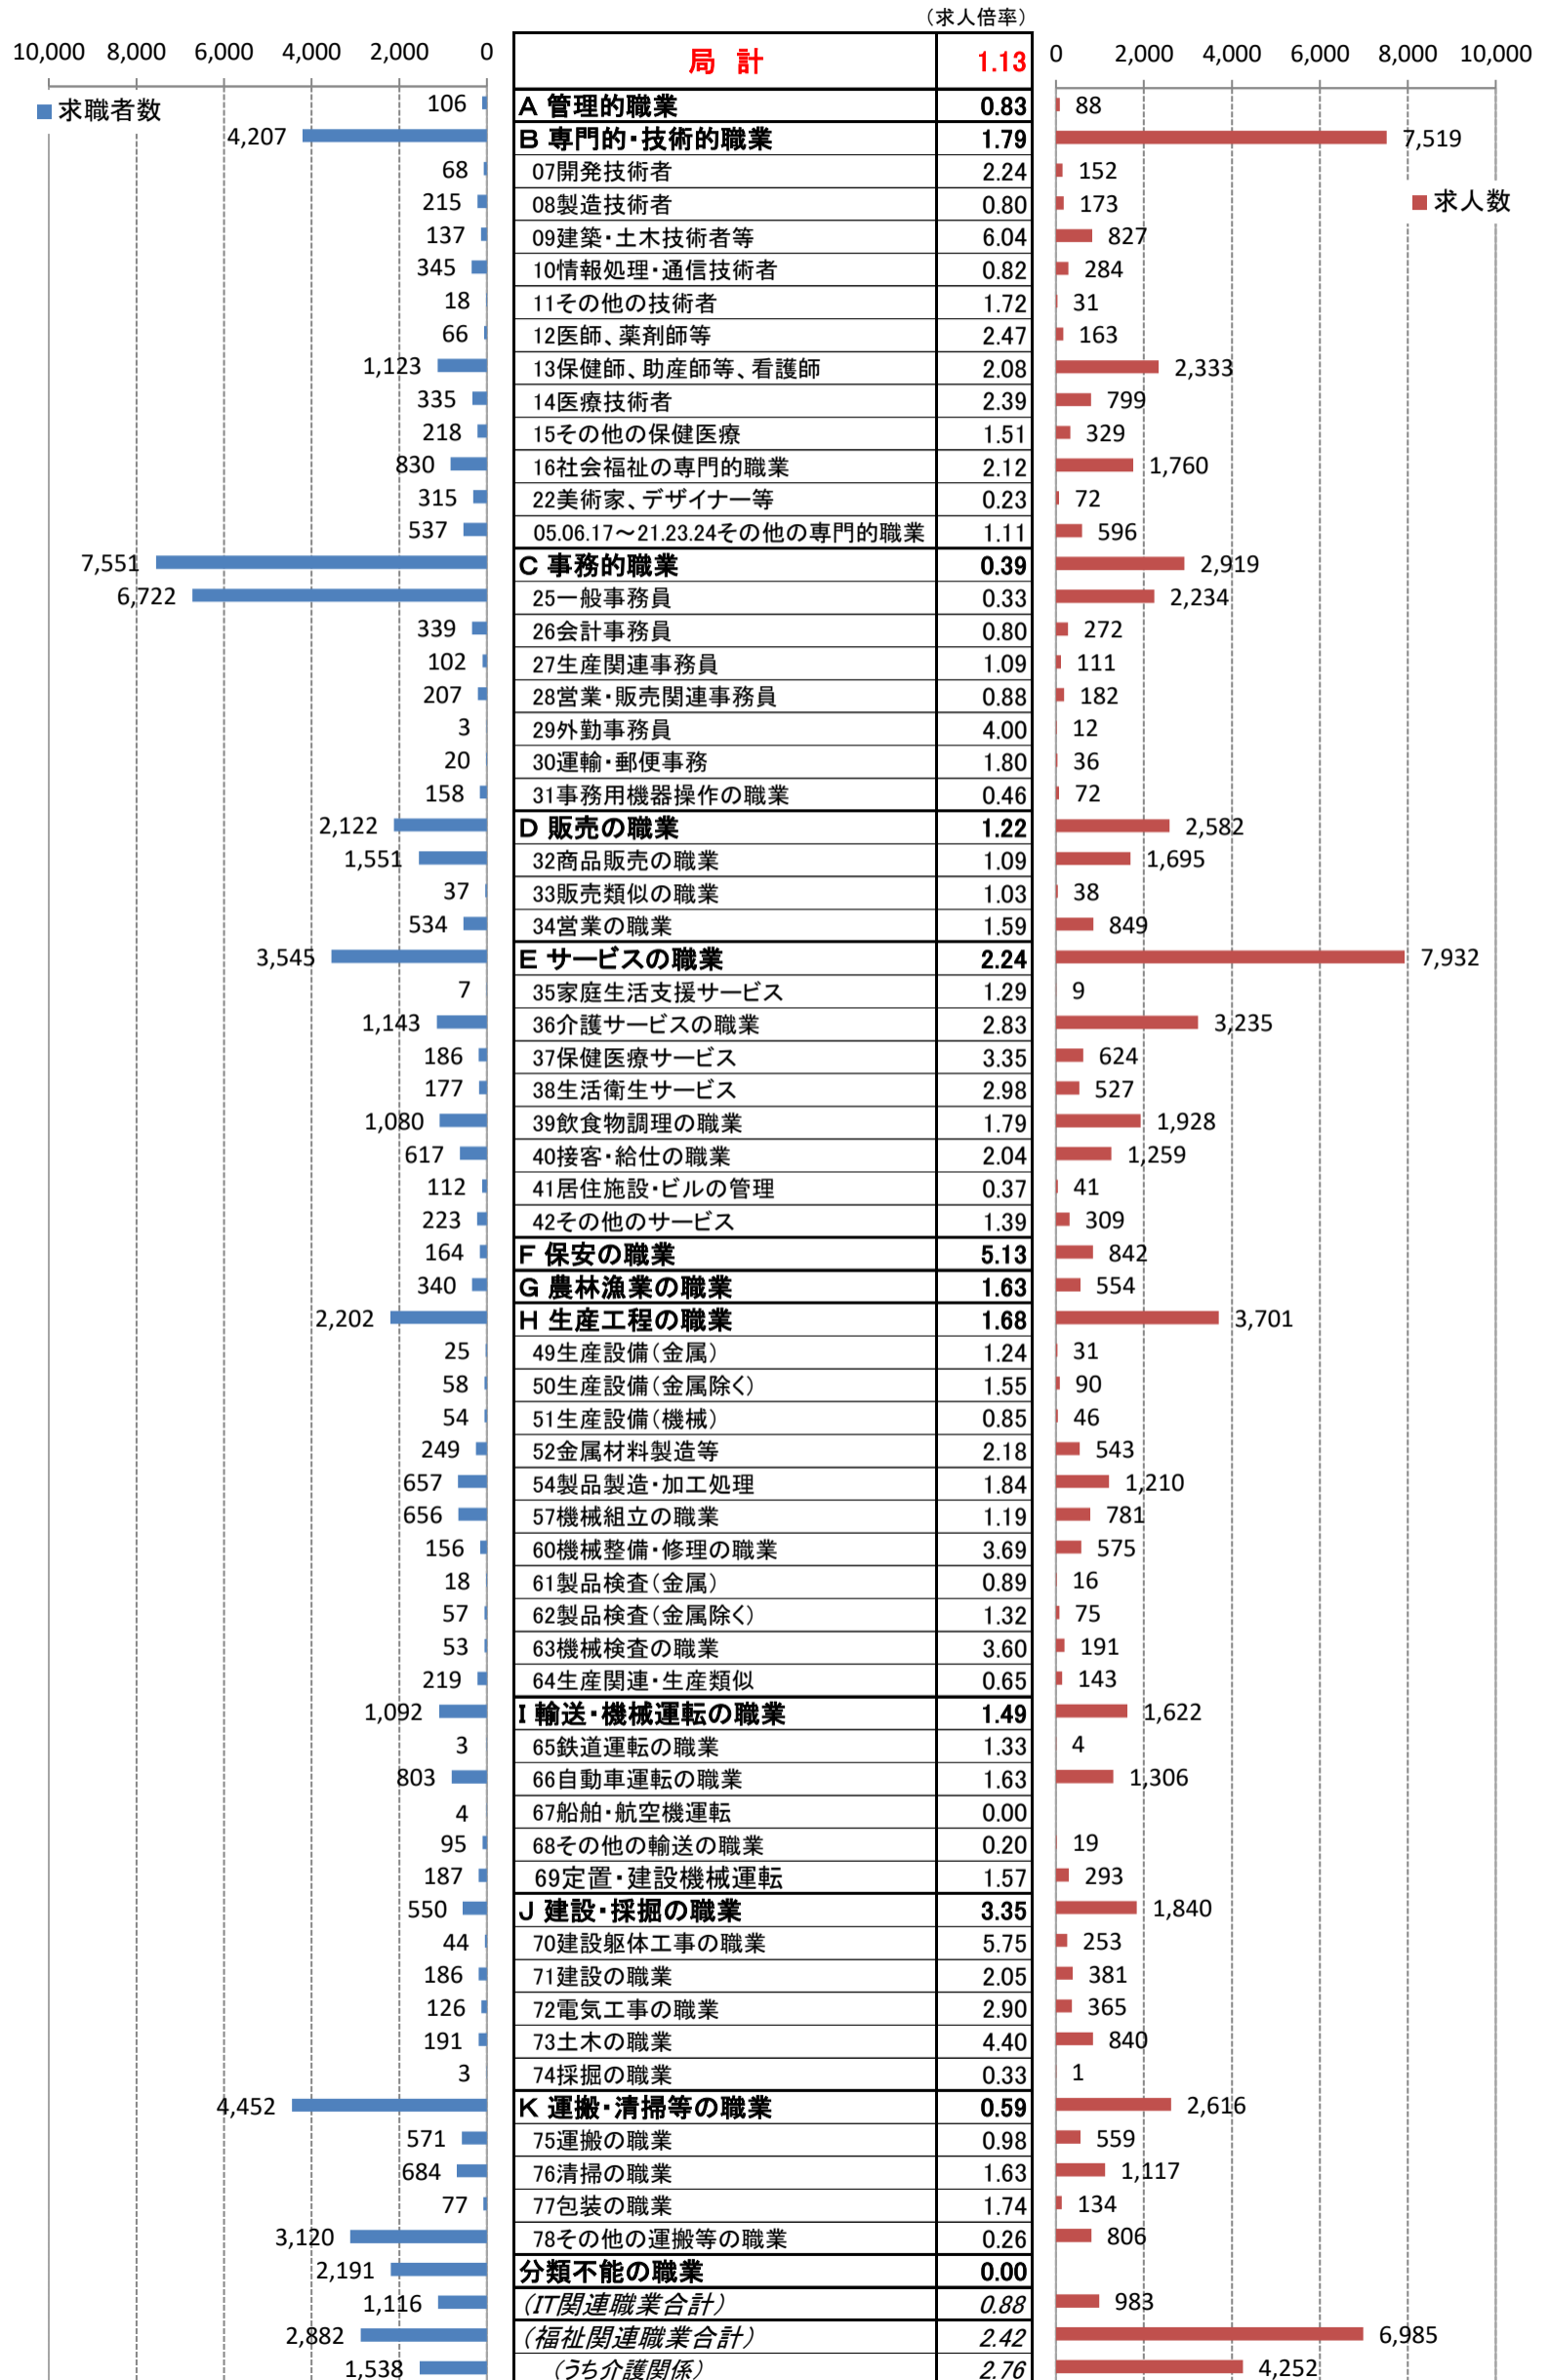

職業別<中分類>常用計 有効求人・求職・求人倍率 (令和3年3月)

職業別<中分類>常用的フルタイム 有効求人・求職・求人倍率 (令和3年3月)

職業別<中分類>常用的パートタイム 有効求人・求職・求人倍率 (令和3年3月)