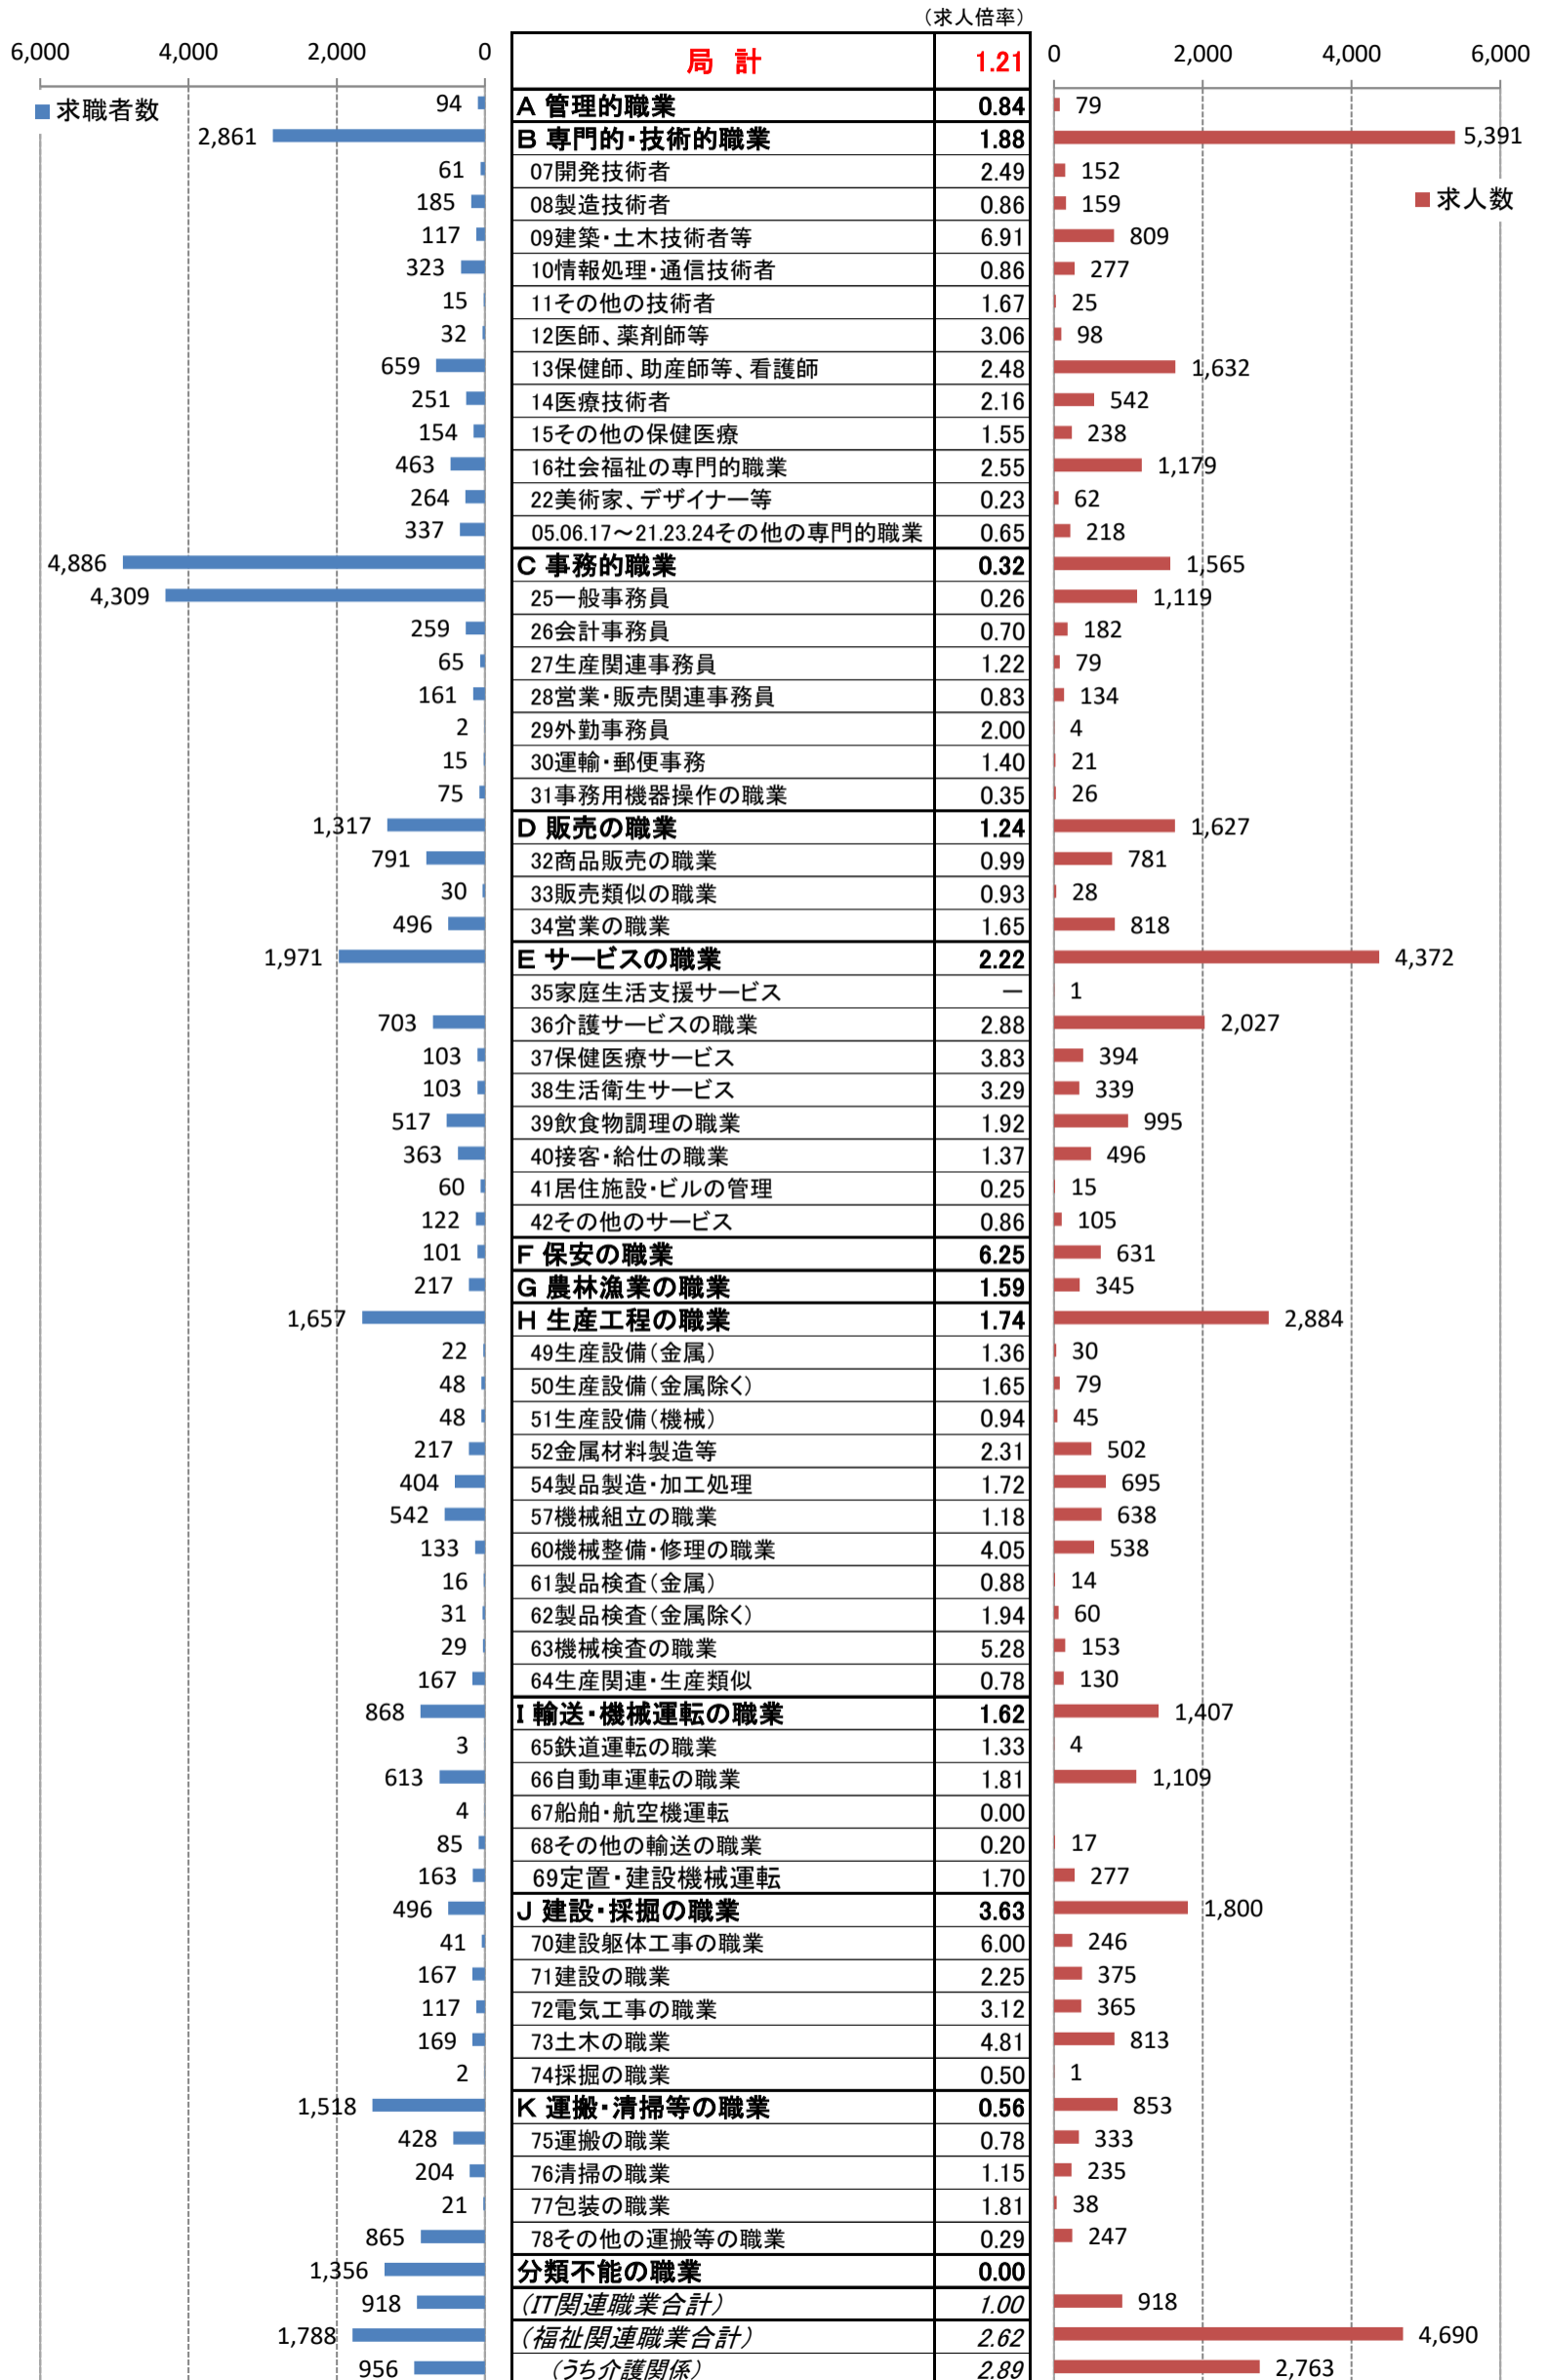

職業別<中分類>常用計 有効求人・求職・求人倍率 (令和3年3月)

職業別<中分類>常用的フルタイム 有効求人・求職・求人倍率 (令和3年3月)

職業別<中分類>常用的パートタイム 有効求人・求職・求人倍率 (令和3年3月)