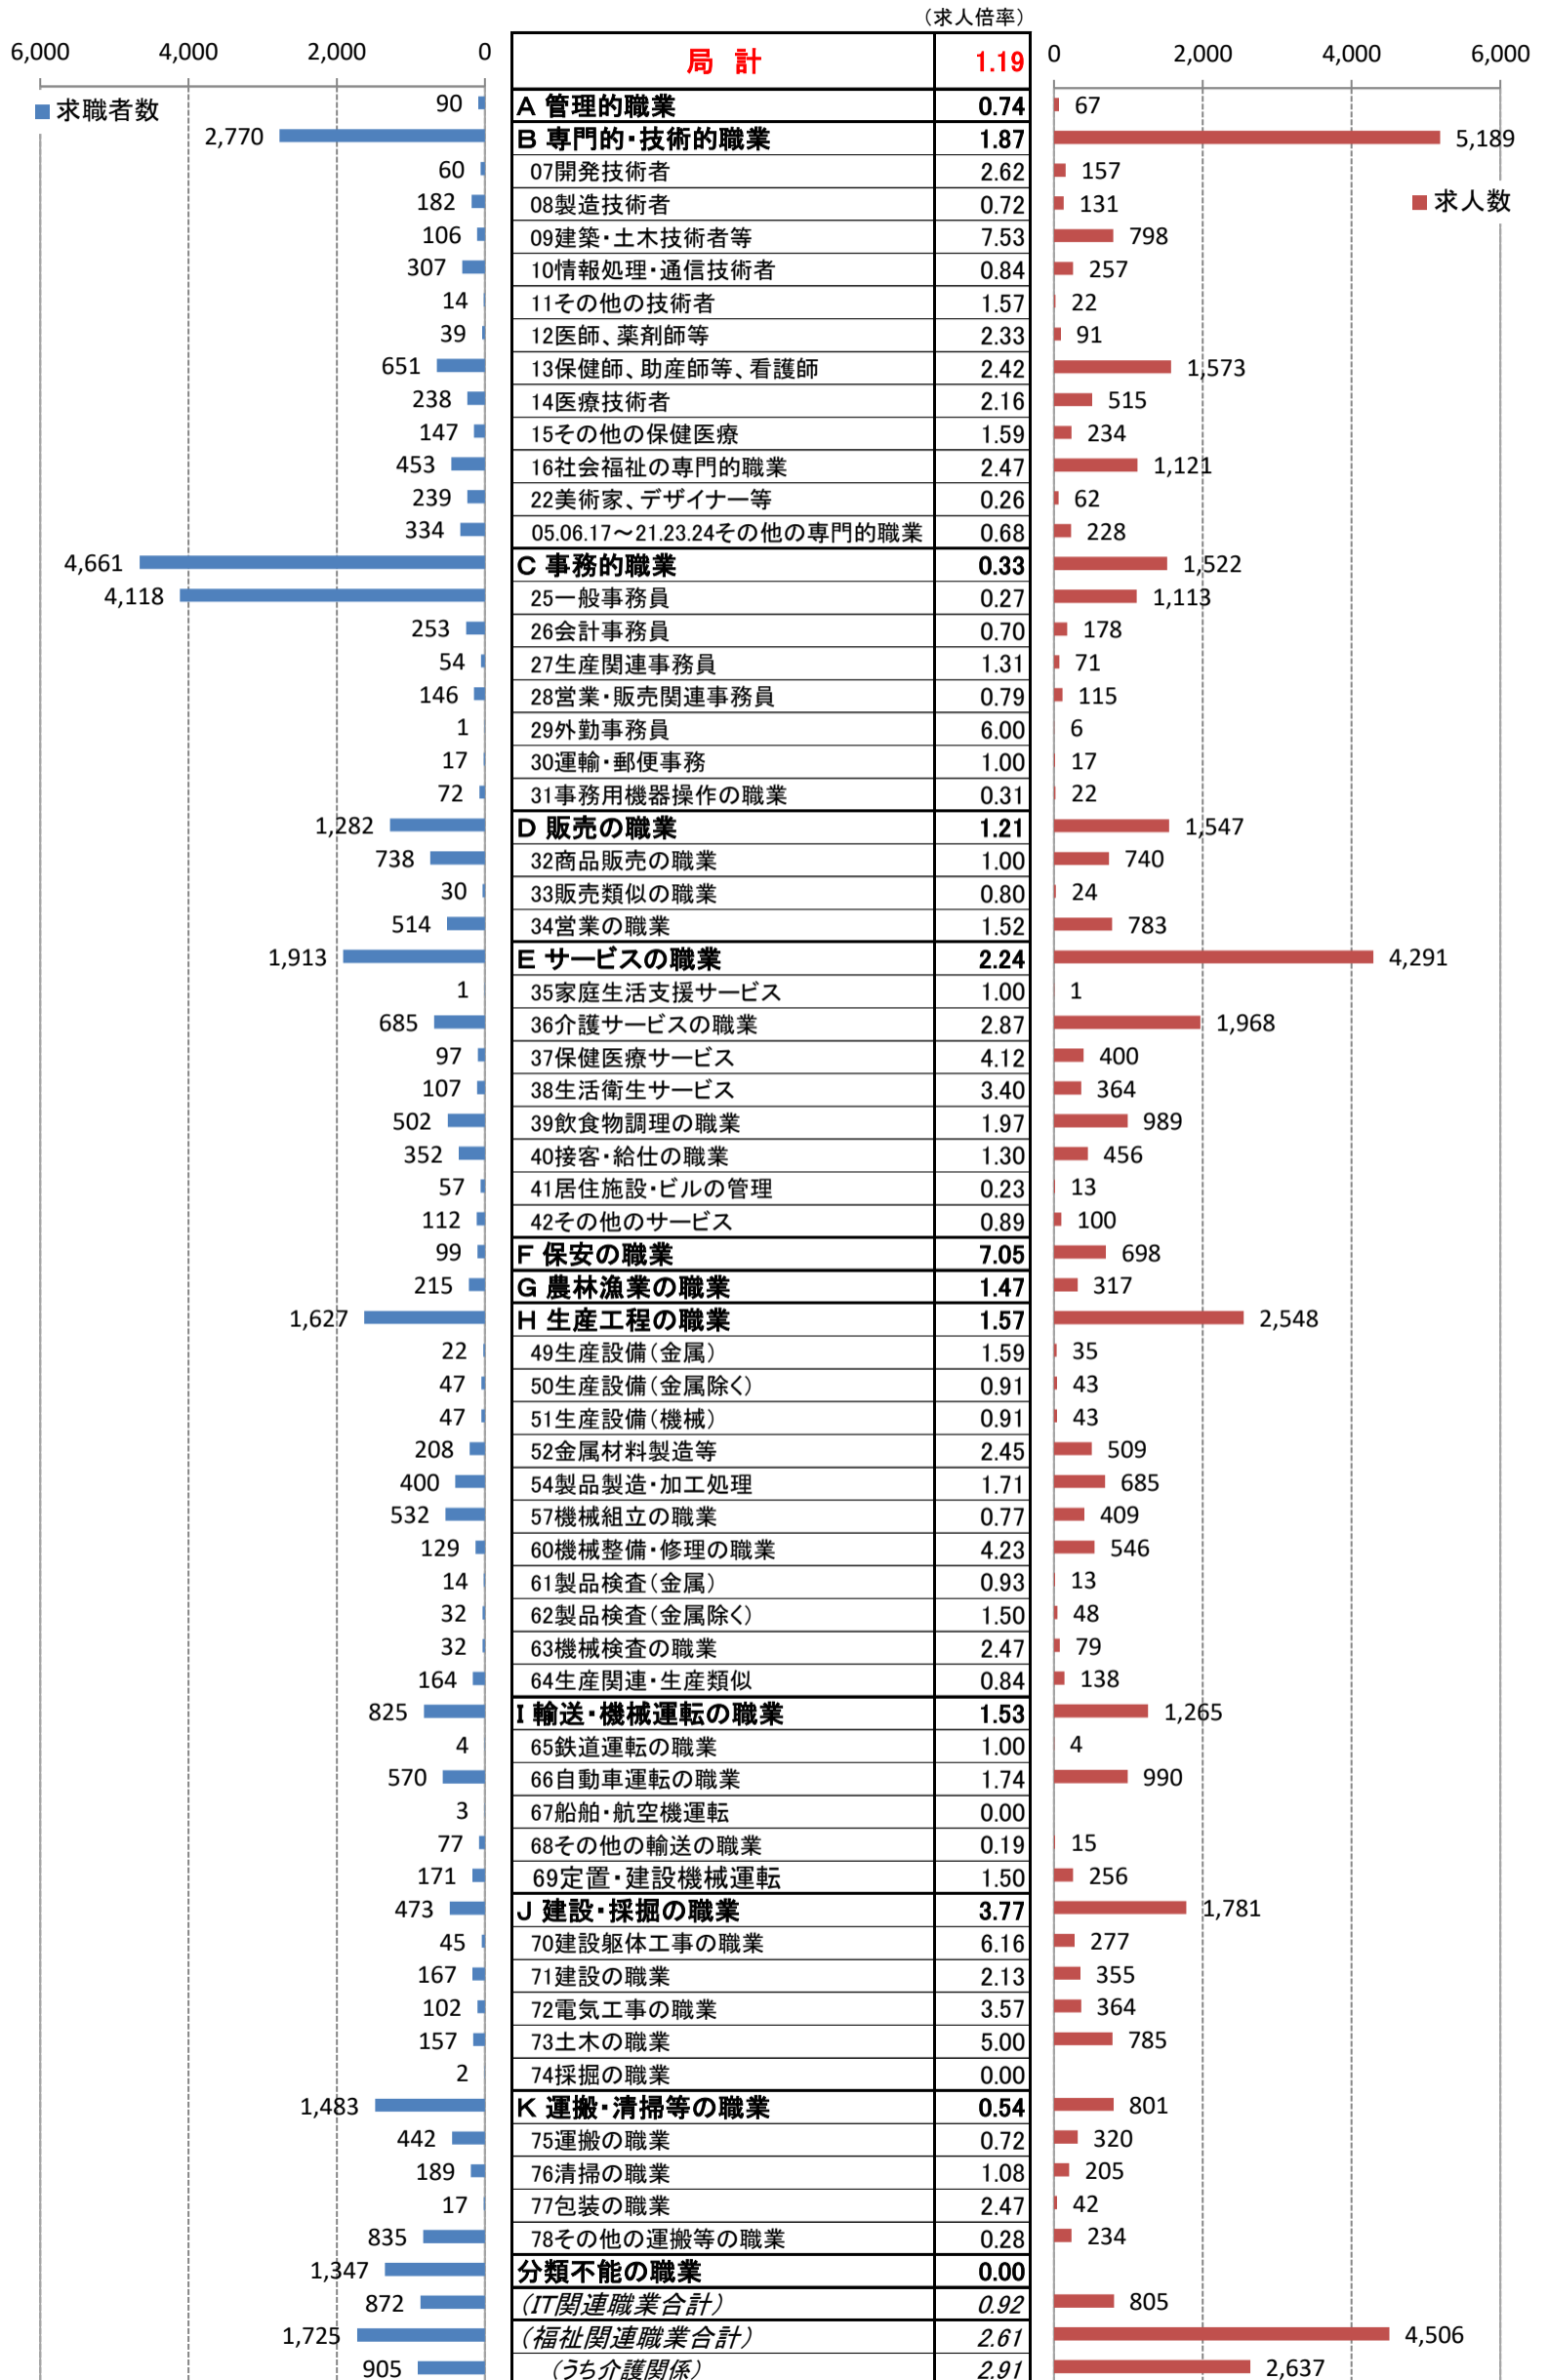

職業別<中分類>常用計 有効求人・求職・求人倍率 (令和3年2月)

職業別<中分類>常用的フルタイム 有効求人・求職・求人倍率 (令和3年2月)

職業別<中分類>常用的パートタイム 有効求人・求職・求人倍率 (令和3年2月)