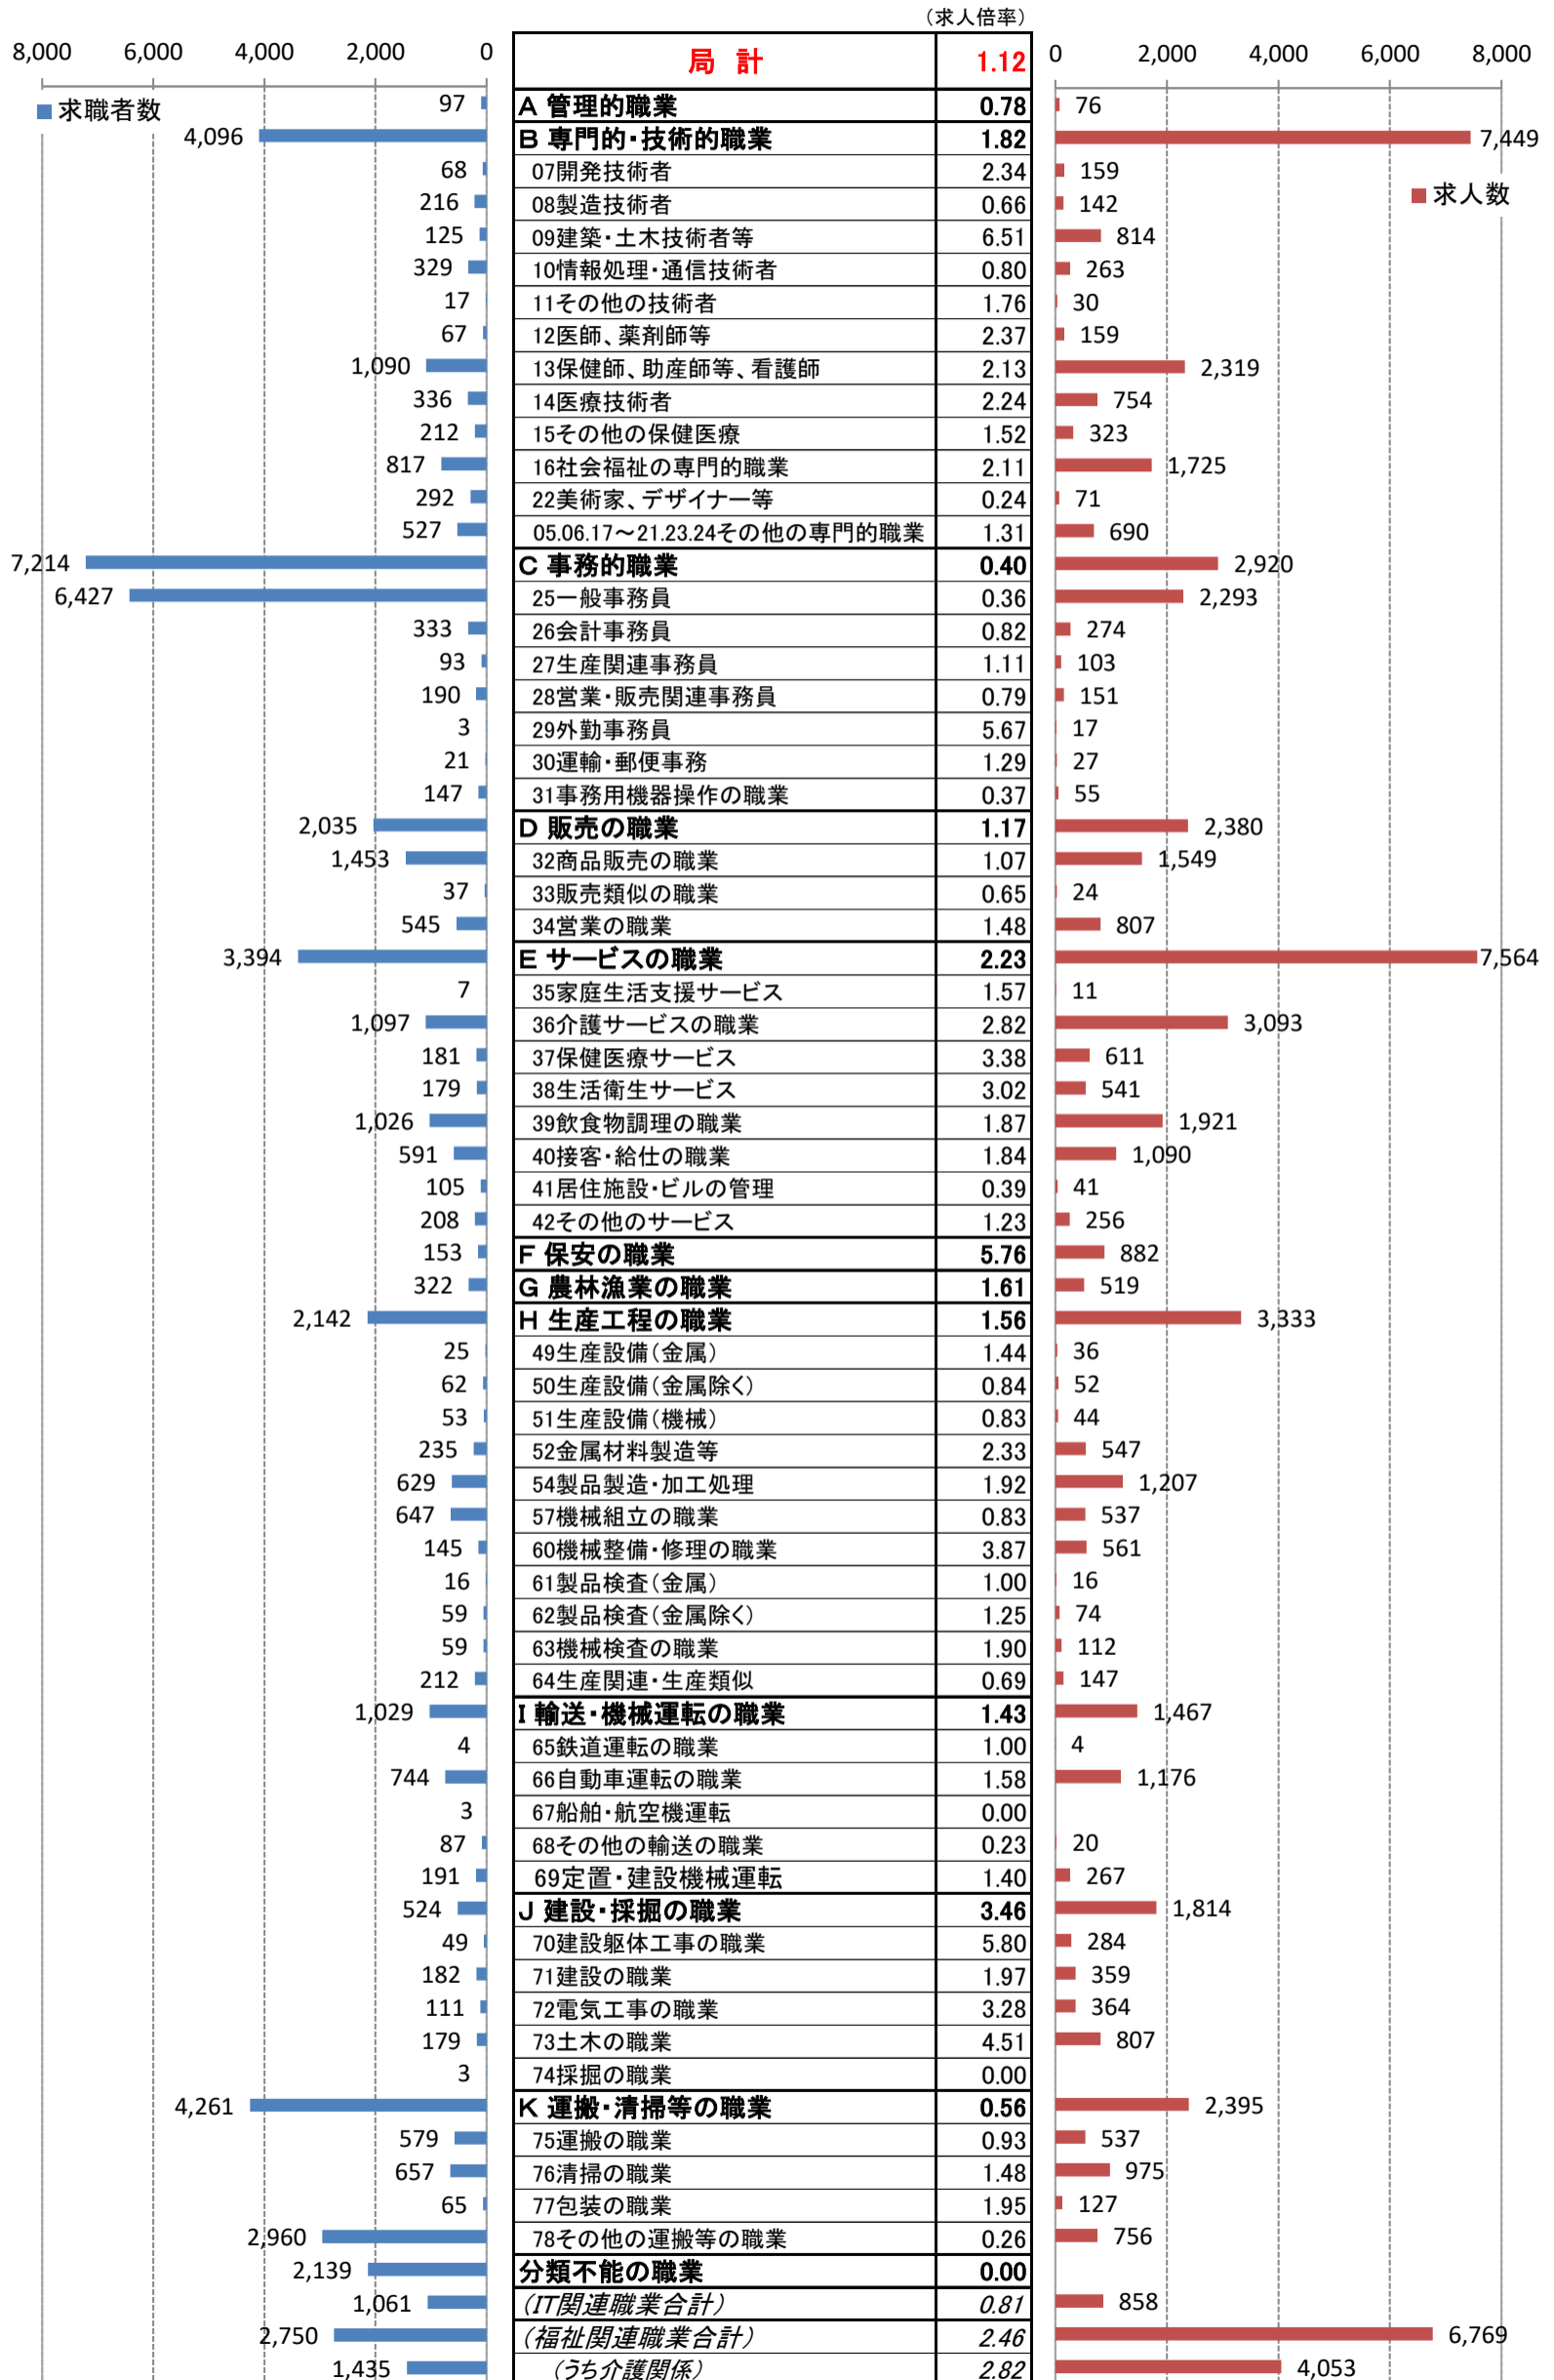

職業別<中分類>常用計 有効求人・求職・求人倍率 (令和3年2月)

職業別<中分類>常用的フルタイム 有効求人・求職・求人倍率 (令和3年2月)

職業別<中分類>常用的パートタイム 有効求人・求職・求人倍率 (令和3年2月)