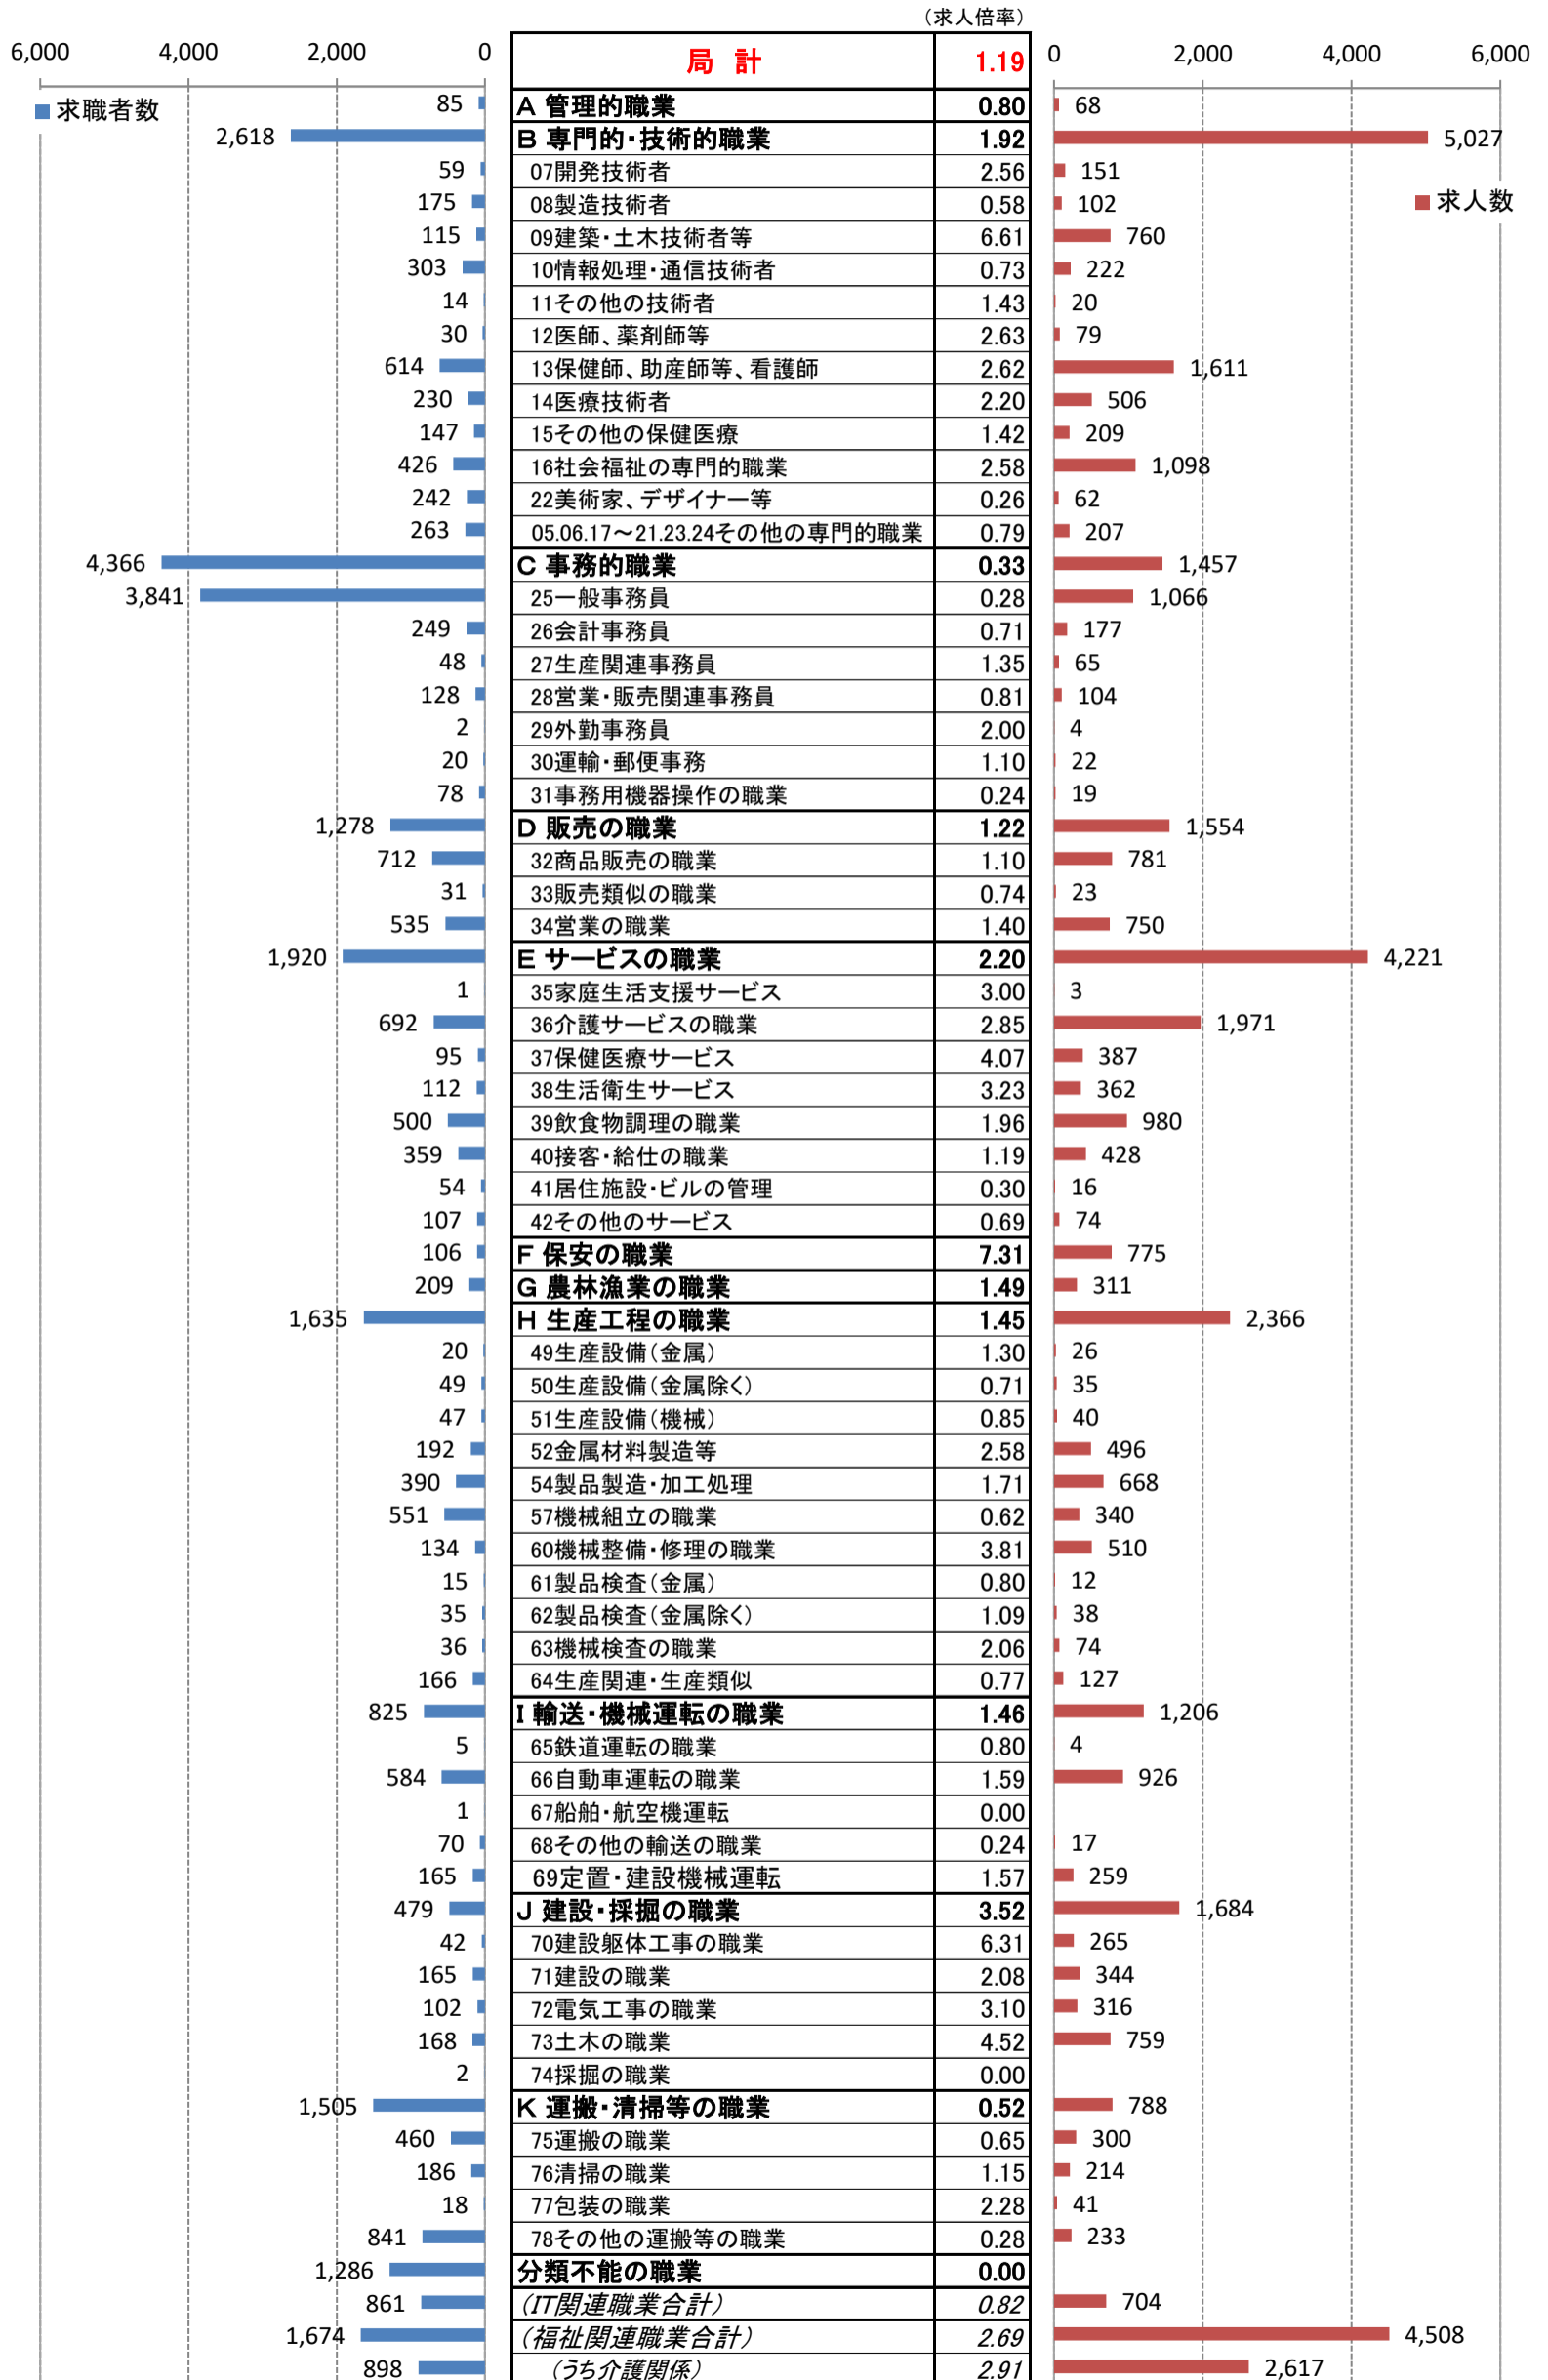

職業別<中分類>常用計 有効求人・求職・求人倍率 (令和3年1月)

職業別<中分類>常用的フルタイム 有効求人・求職・求人倍率（令和3年1月）

職業別<中分類>常用的パートタイム 有効求人・求職・求人倍率 (令和3年1月)