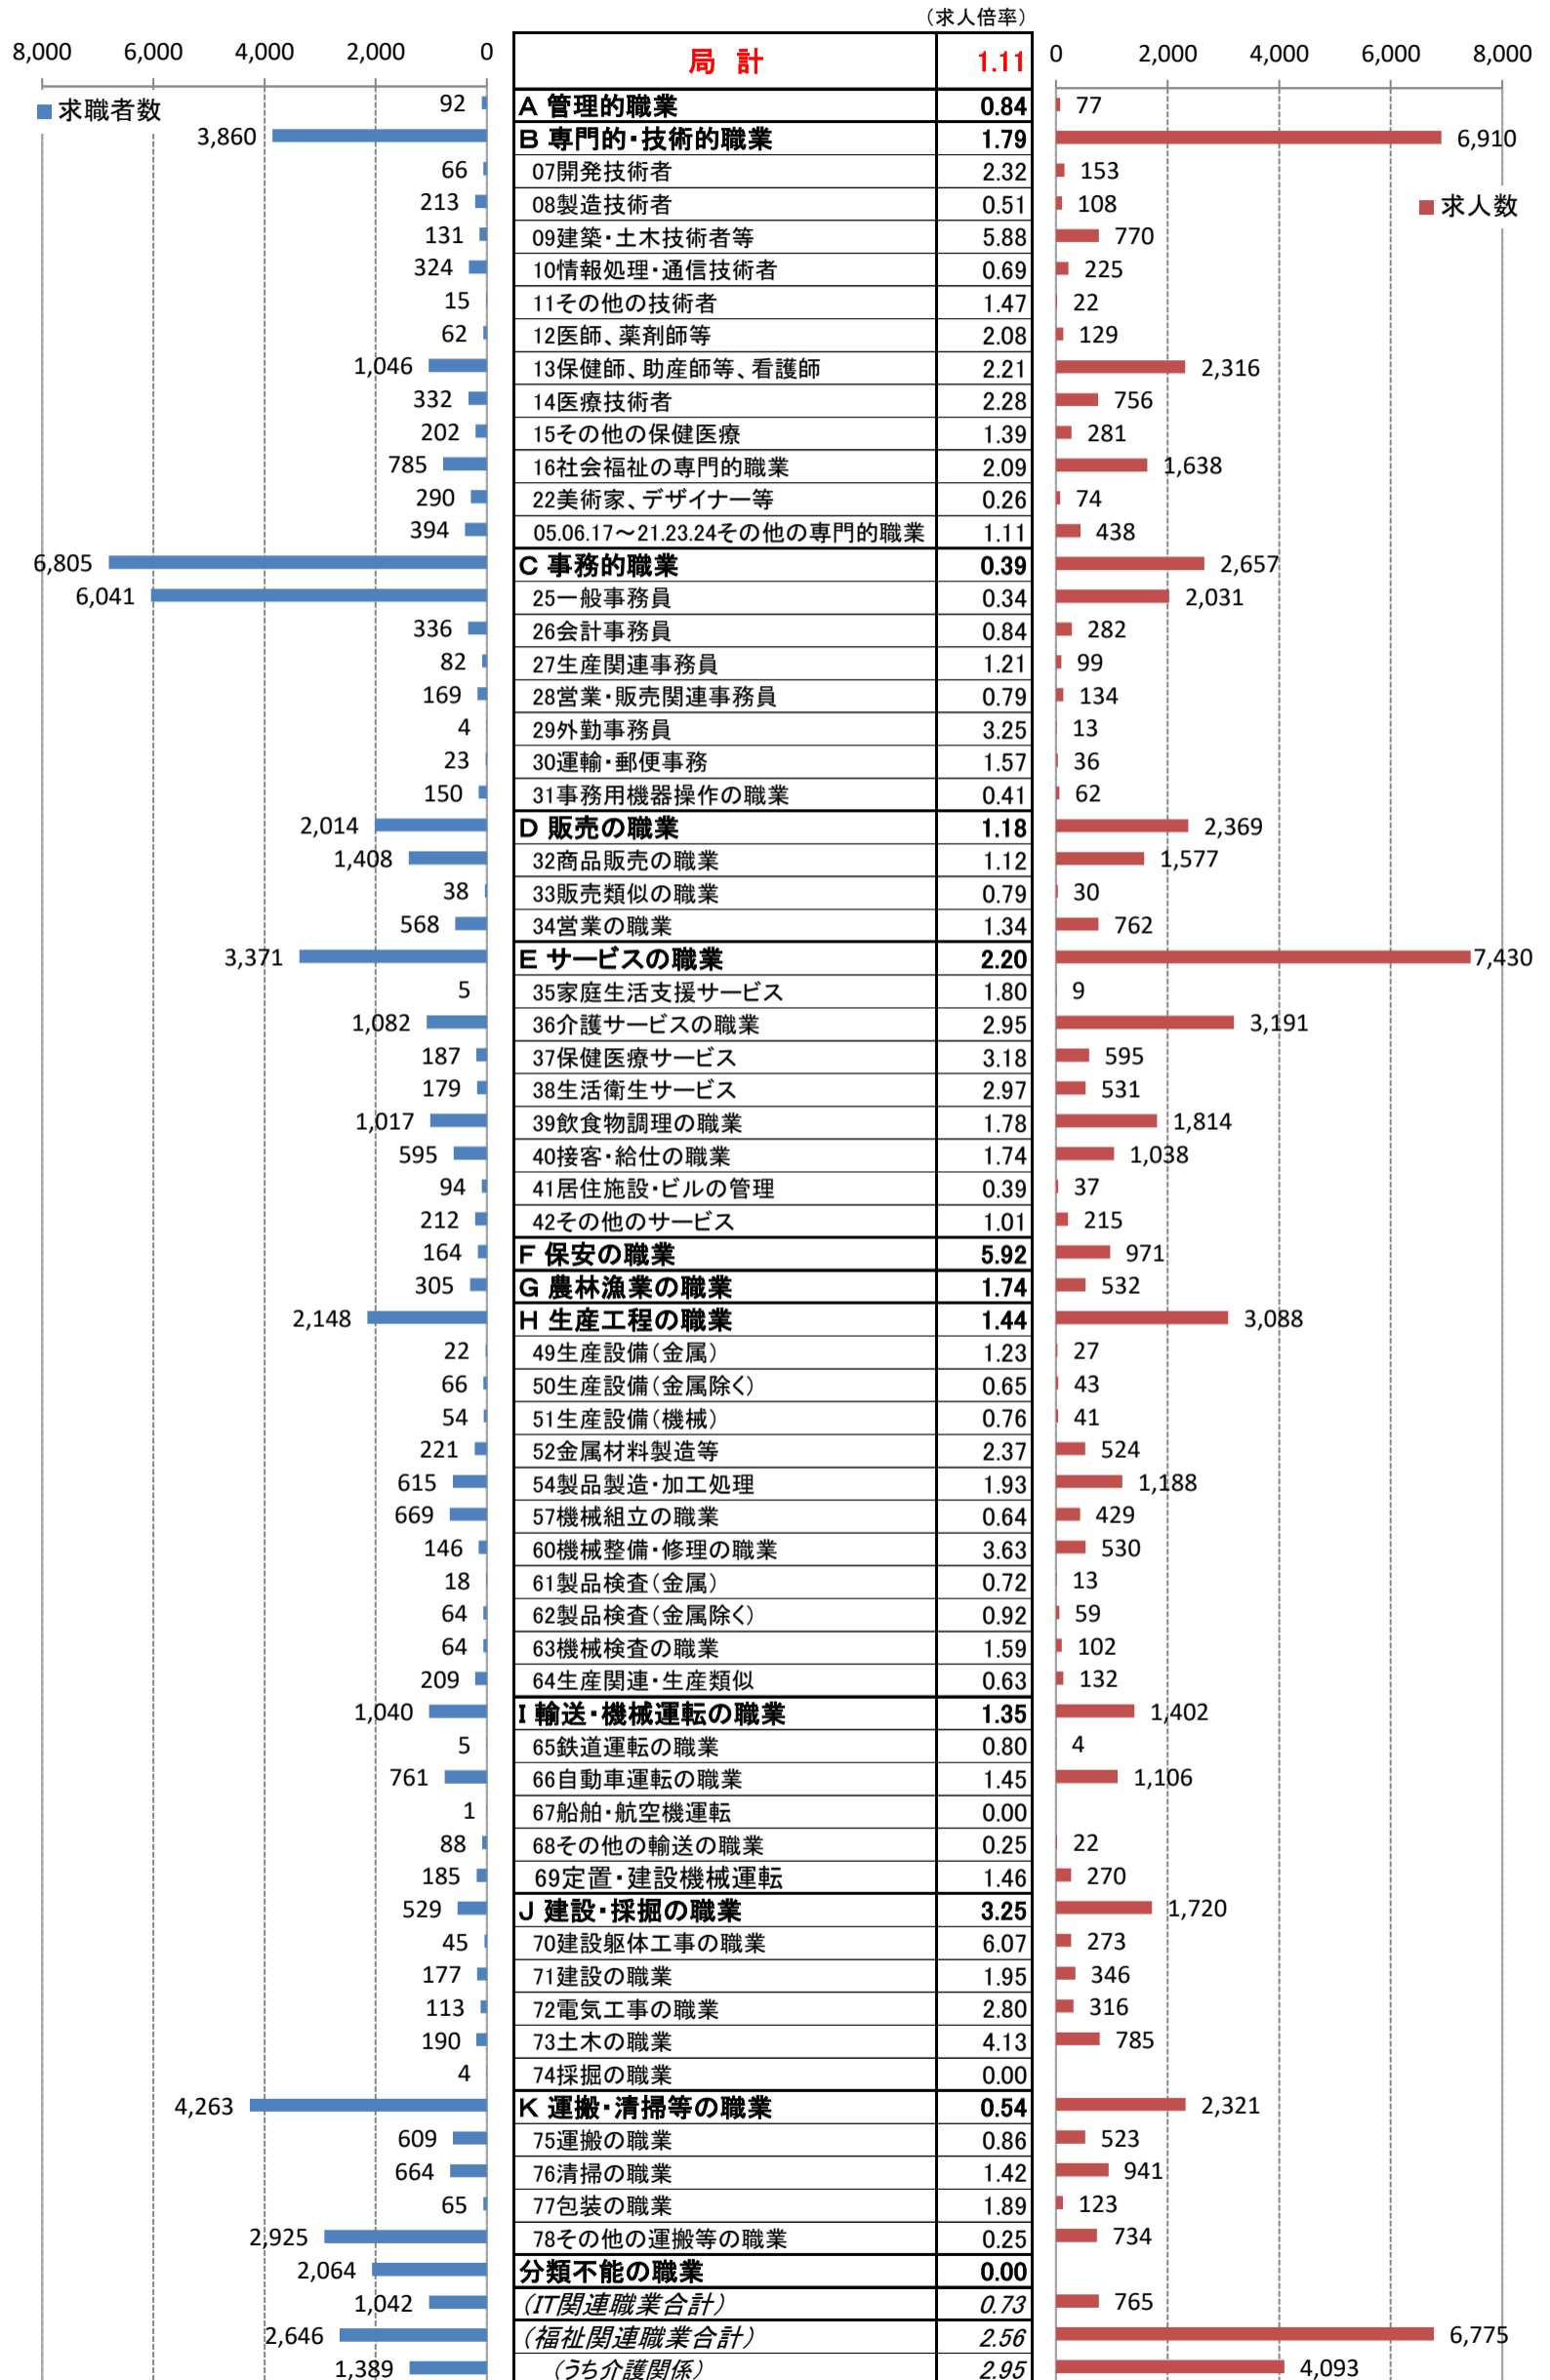

職業別<中分類>常用計 有効求人・求職・求人倍率 (令和3年1月)

職業別<中分類>常用的フルタイム 有効求人・求職・求人倍率（令和3年1月）

職業別<中分類>常用的パートタイム 有効求人・求職・求人倍率 (令和3年1月)