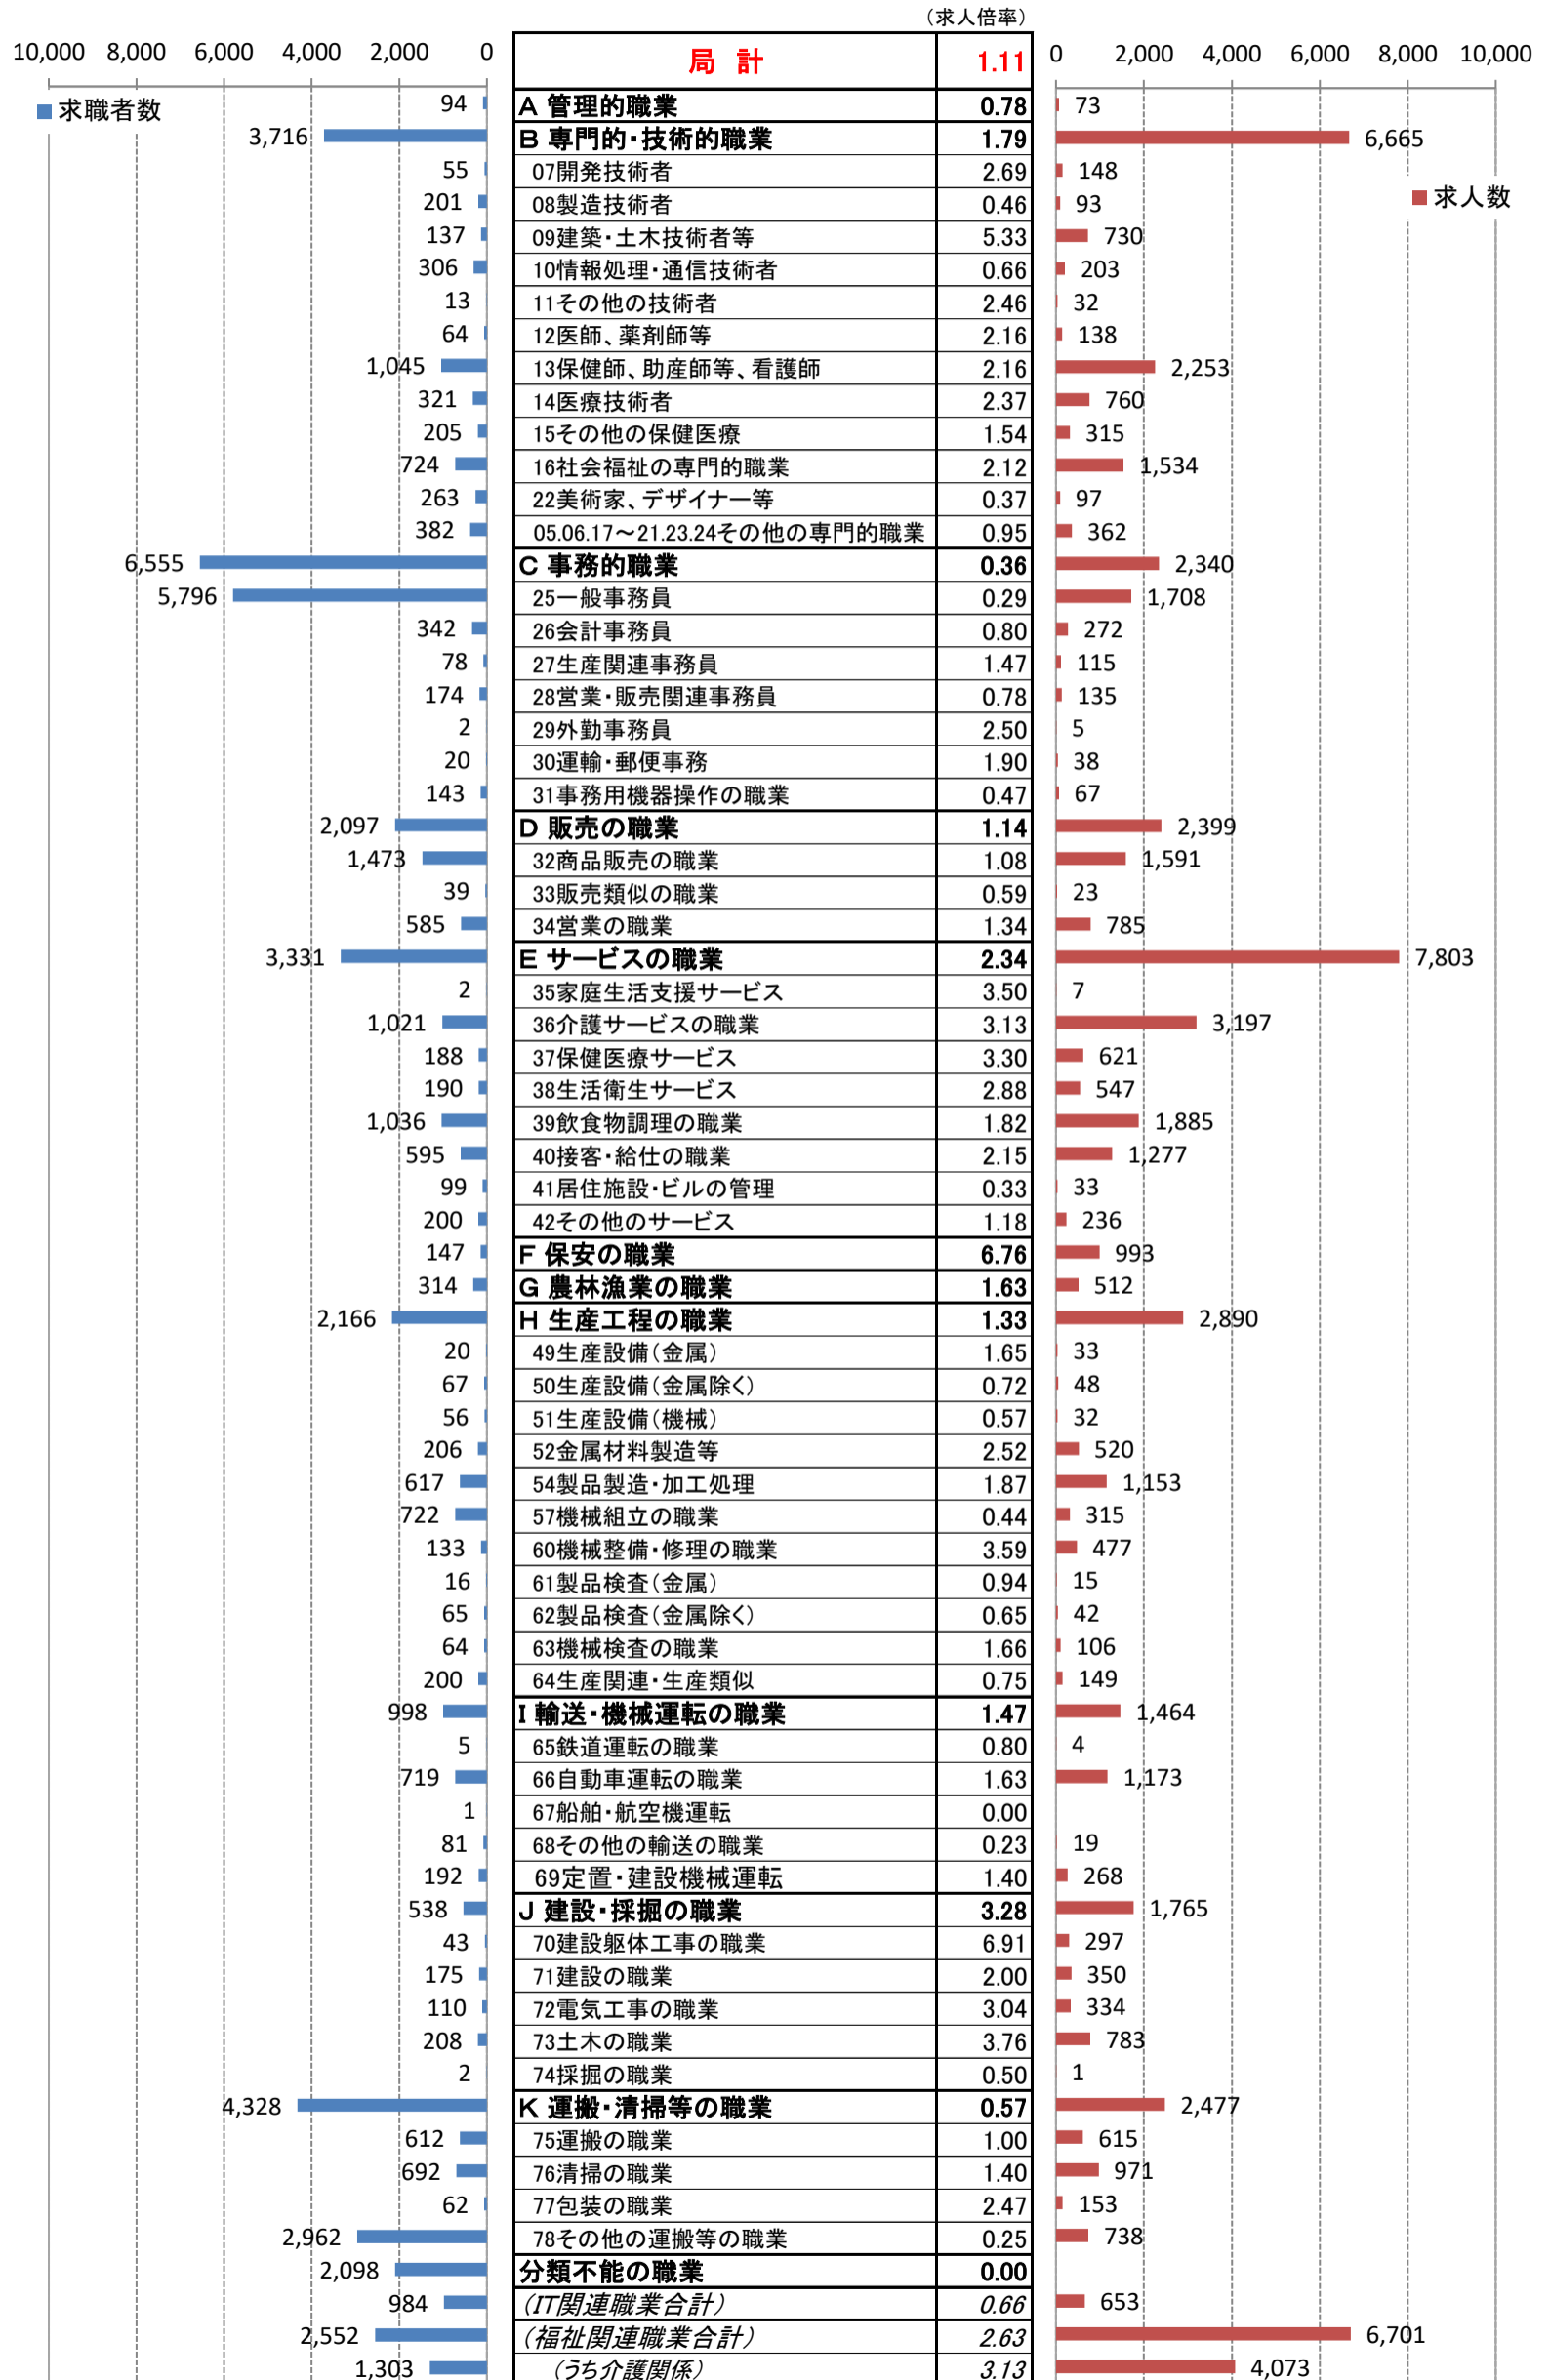

職業別<中分類>常用計 有効求人・求職・求人倍率 (令和2年12月)

職業別<中分類>常用的フルタイム 有効求人・求職・求人倍率 (令和2年12月)

職業別＜中分類＞常用的パートタイム 有効求人・求職・求人倍率（令和2年12月）