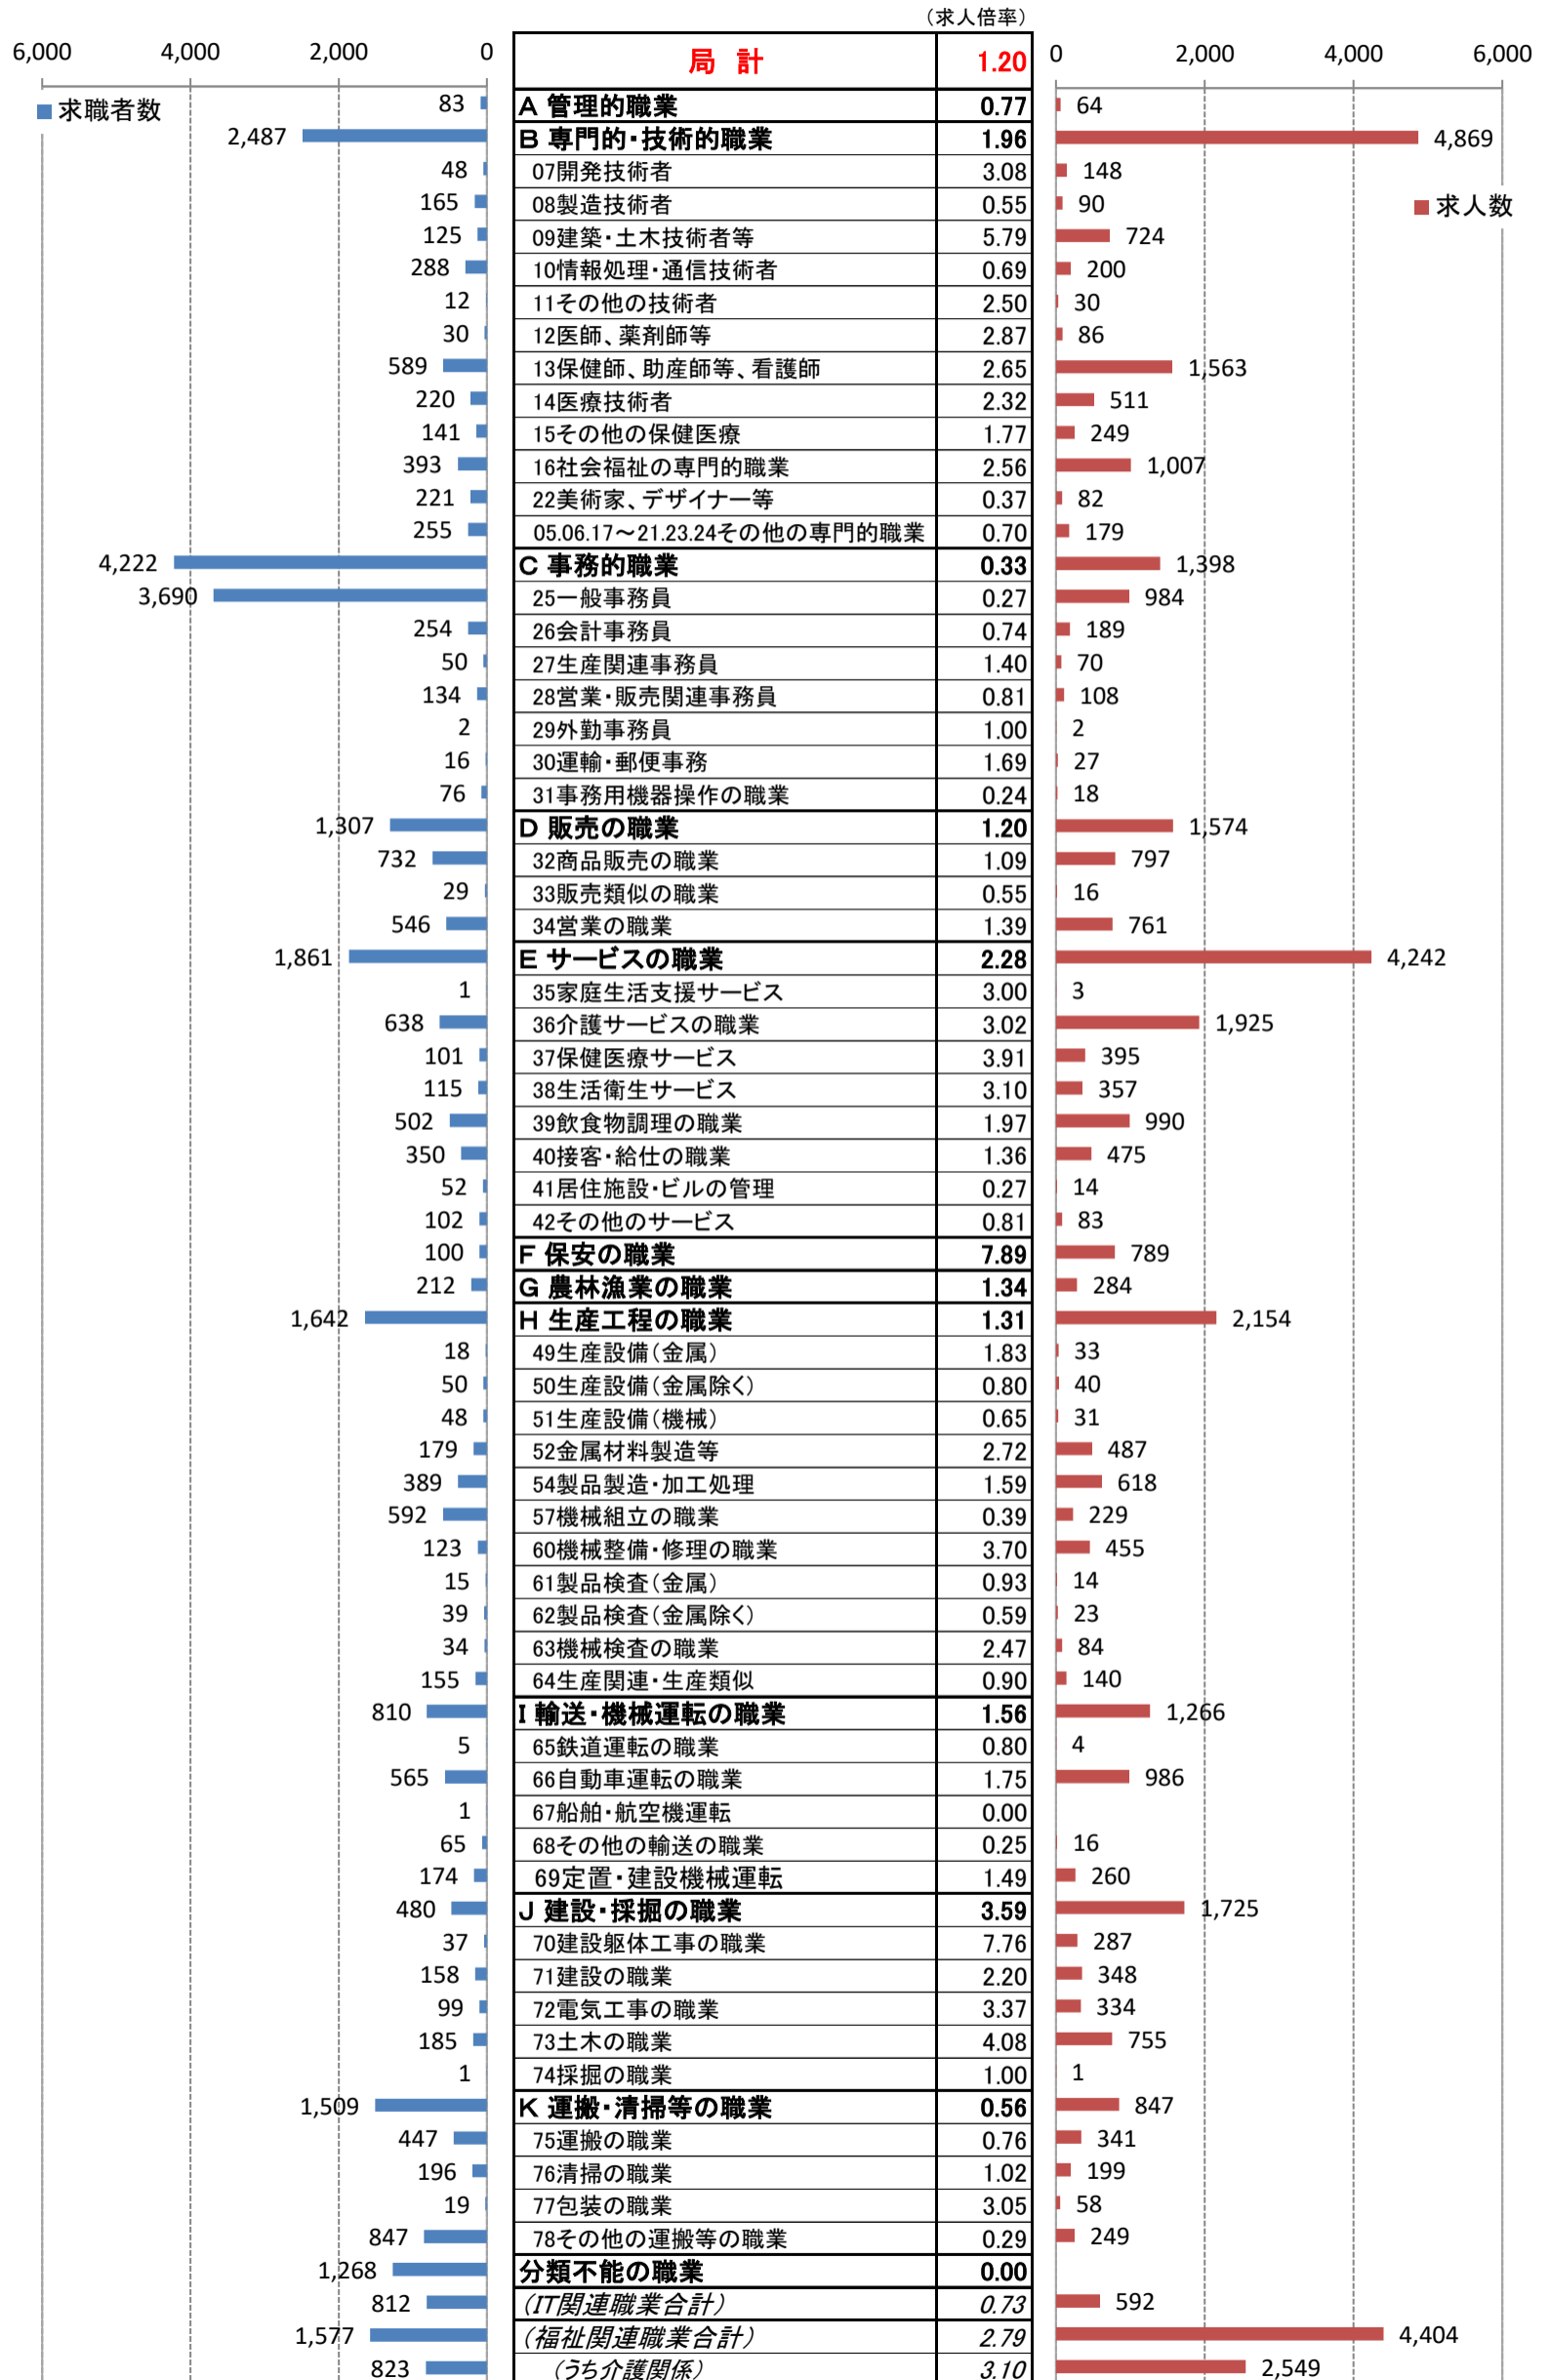

職業別<中分類>常用計 有効求人・求職・求人倍率 (令和2年12月)

職業別<中分類>常用的フルタイム 有効求人・求職・求人倍率 (令和2年12月)

職業別＜中分類＞常用的パートタイム 有効求人・求職・求人倍率（令和2年12月）