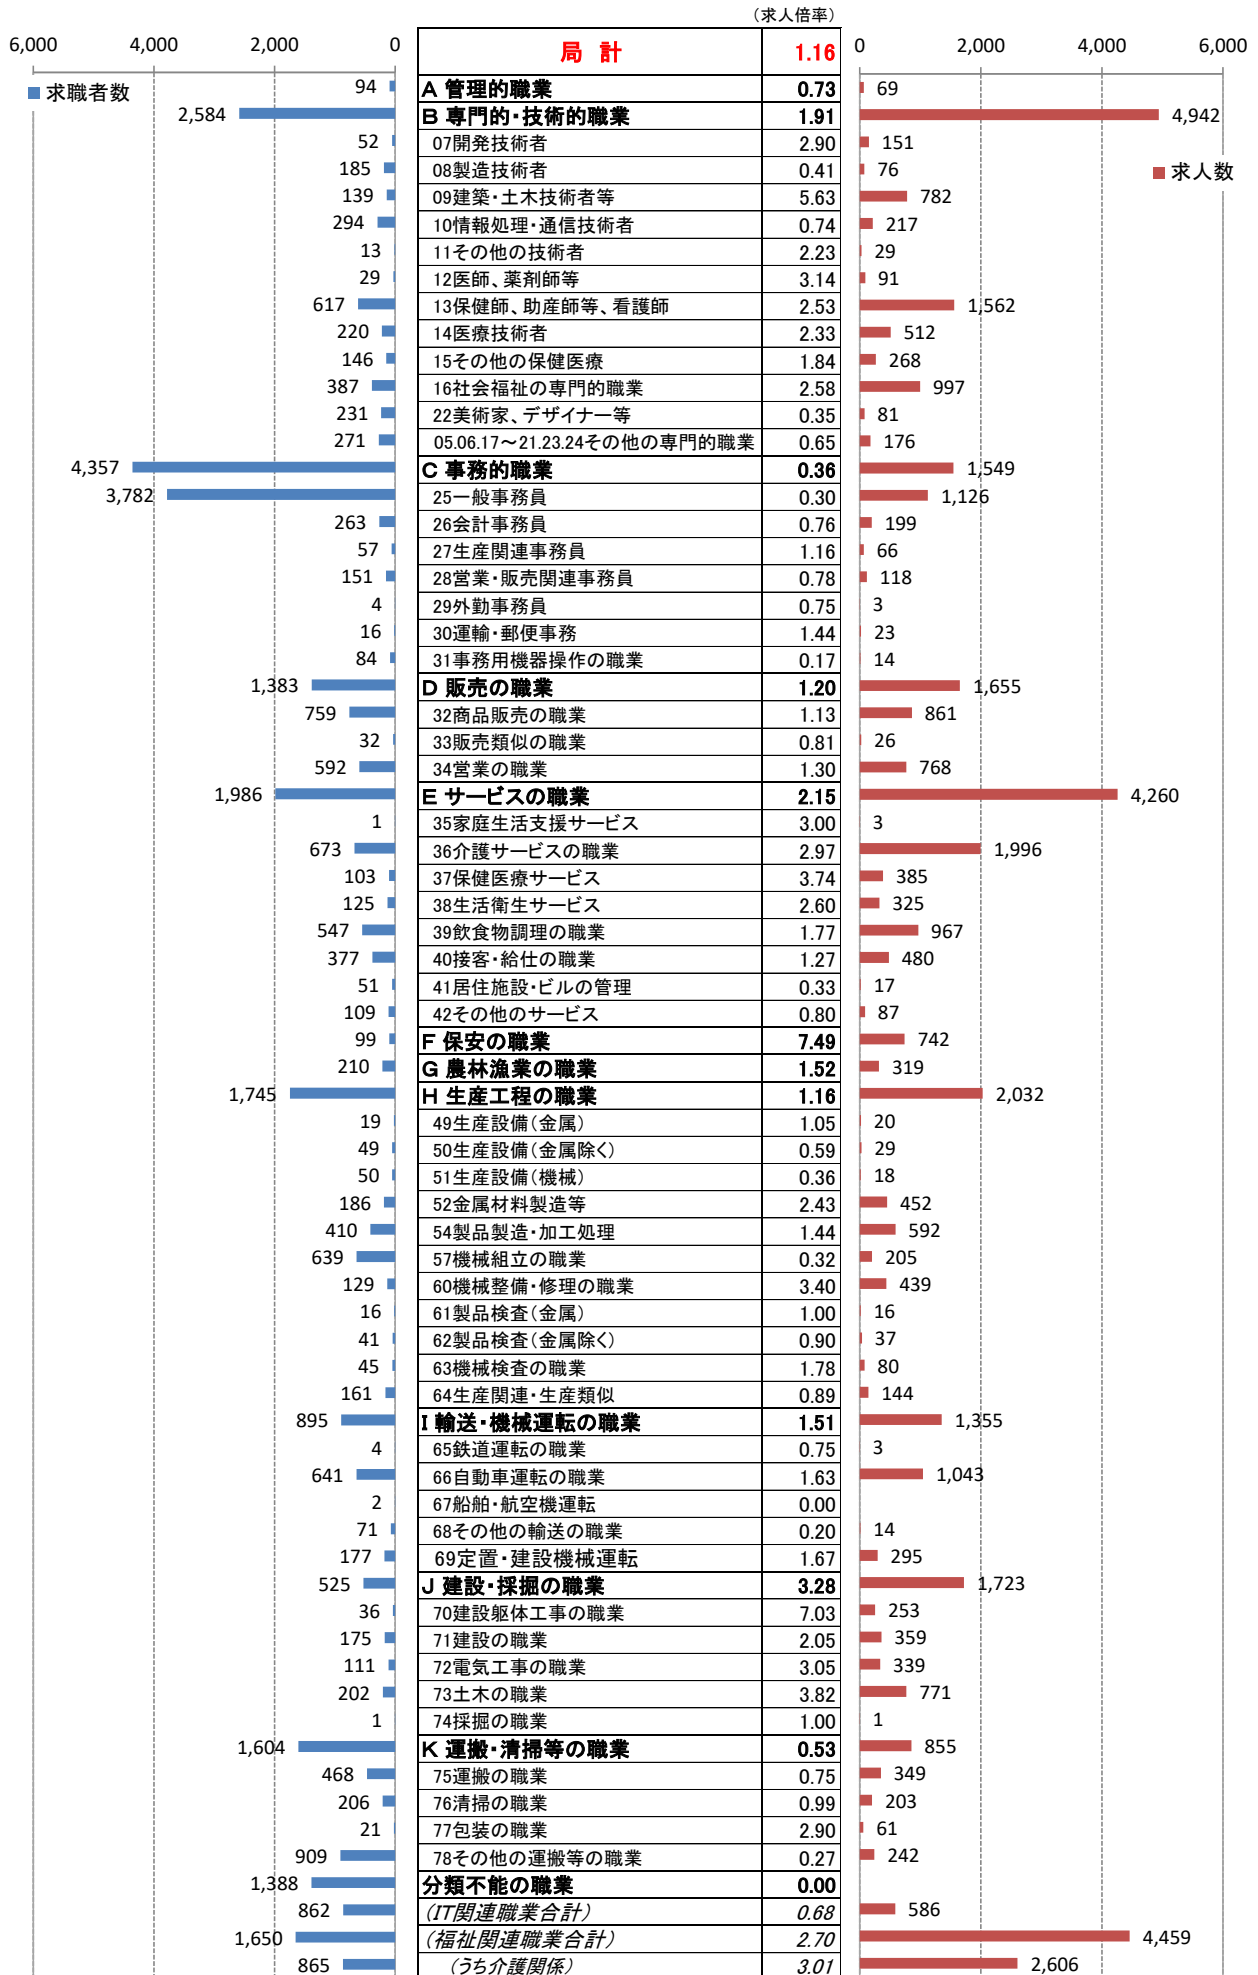

職業別<中分類>常用計 有効求人・求職・求人倍率 (令和2年11月)

職業別<中分類>常用的フルタイム 有効求人・求職・求人倍率（令和2年11月）

職業別<中分類>常用的パートタイム 有効求人・求職・求人倍率 (令和2年11月)