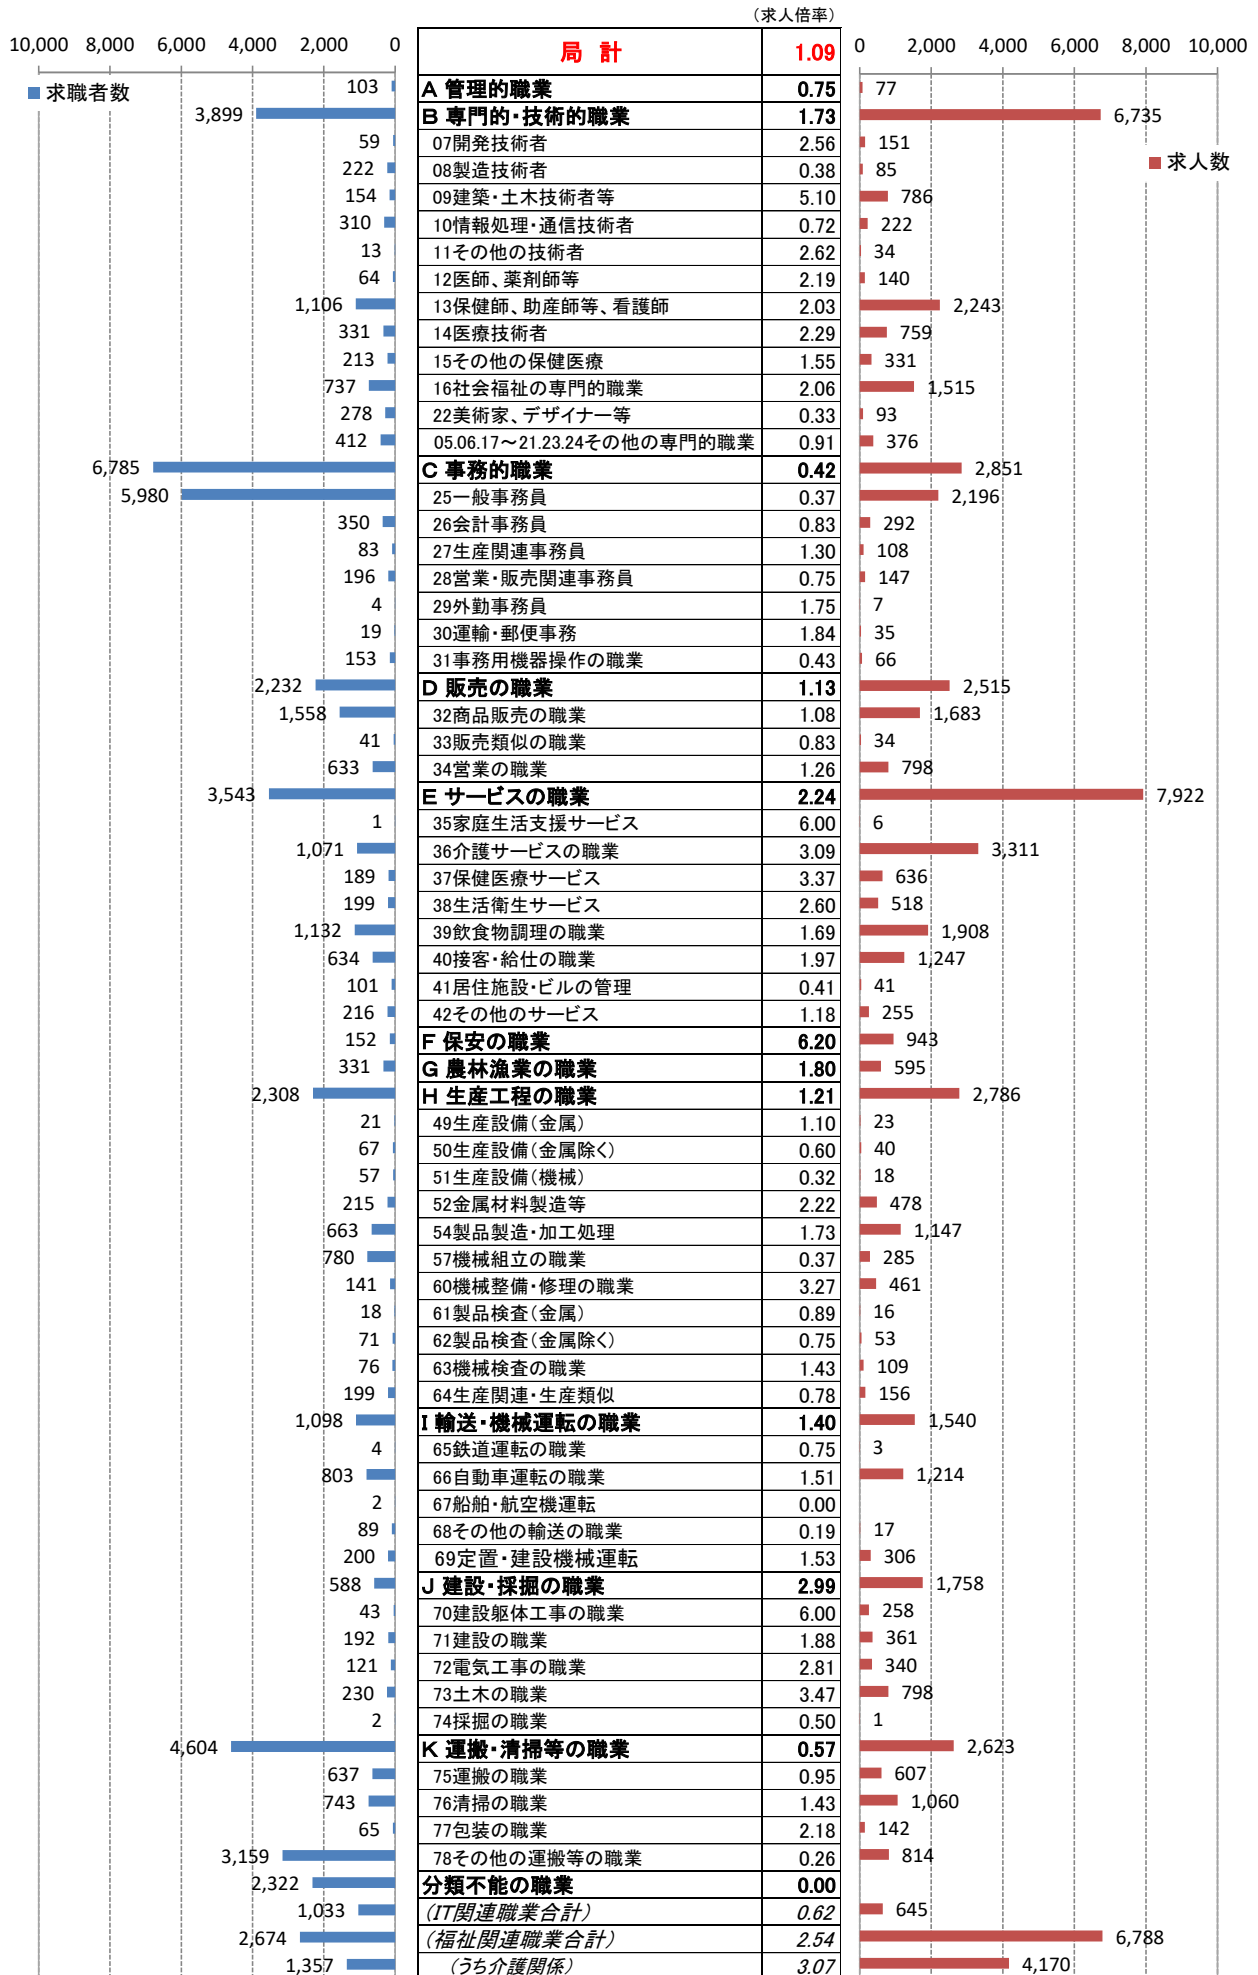

職業別<中分類>常用計 有効求人・求職・求人倍率 (令和2年11月)

職業別<中分類>常用的フルタイム 有効求人・求職・求人倍率（令和2年11月）

職業別<中分類>常用的パートタイム 有効求人・求職・求人倍率 (令和2年11月)