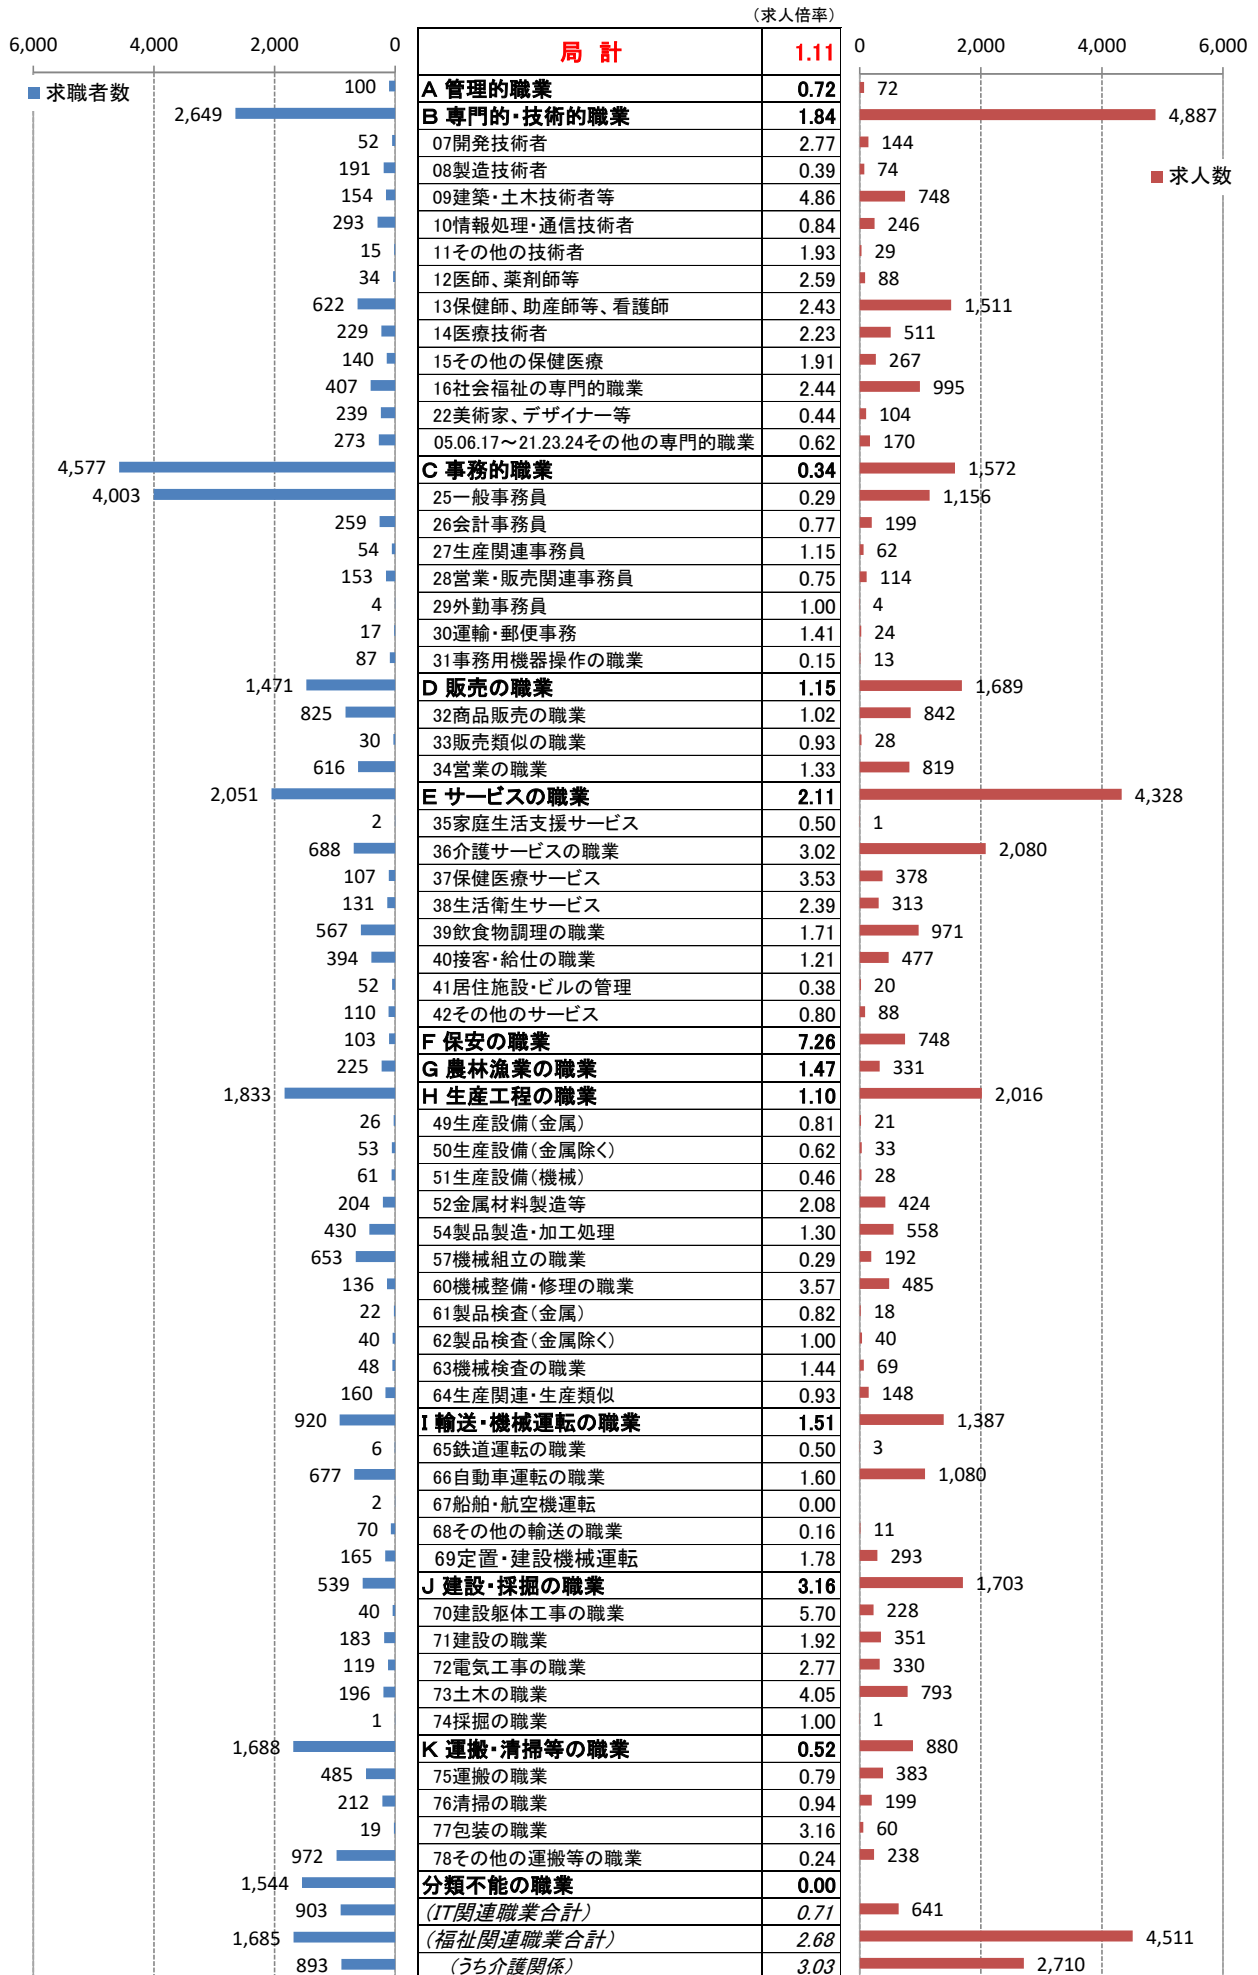

職業別<中分類>常用計 有効求人・求職・求人倍率 (令和2年10月)

# 職業別<中分類>常用的フルタイム 有効求人・求職・求人倍率（令和2年10月）

# 職業別<中分類>常用的パートタイム 有効求人・求職・求人倍率 (令和2年10月)