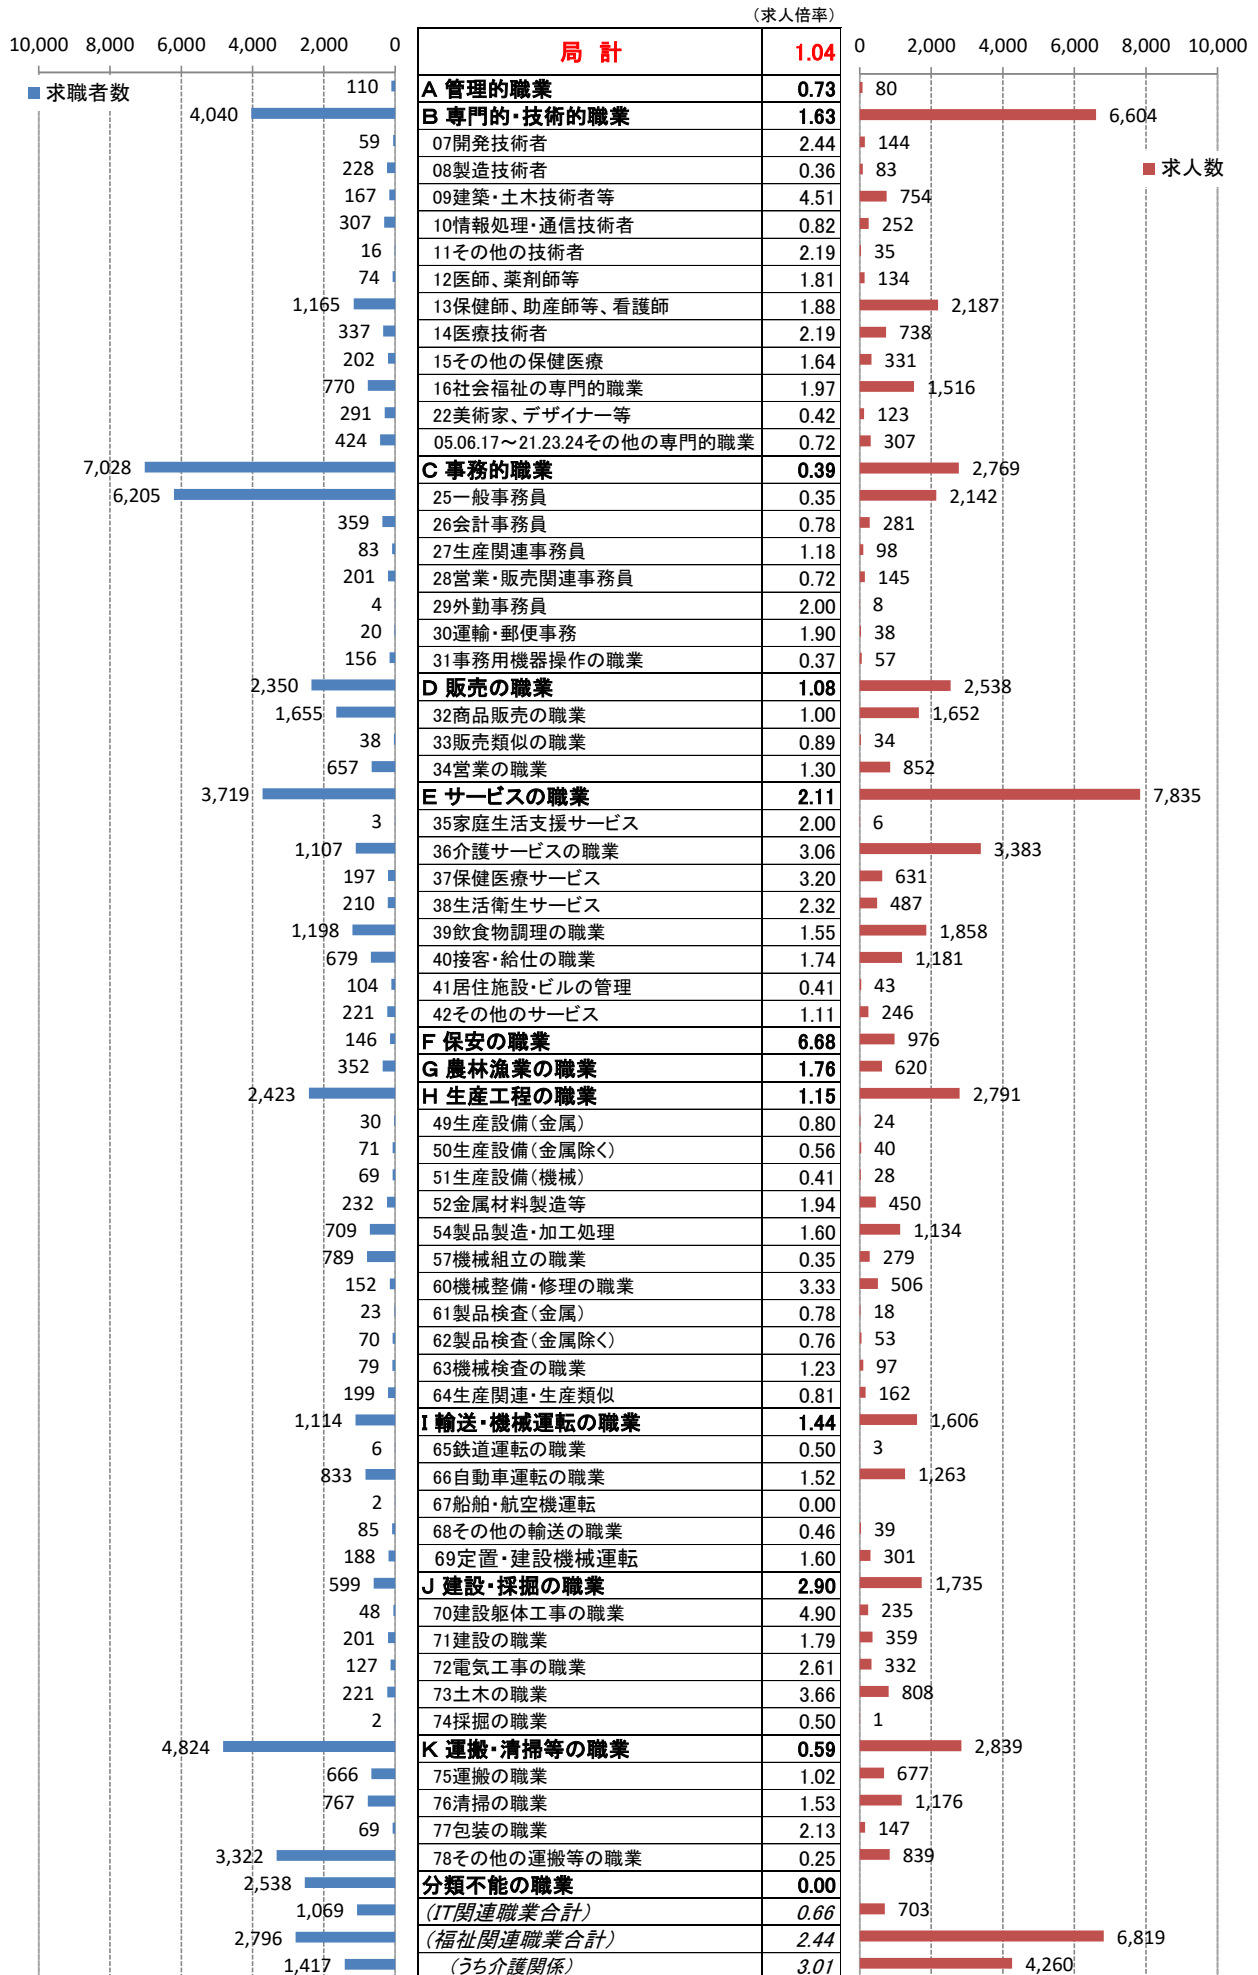

職業別<中分類>常用計 有効求人・求職・求人倍率 (令和2年10月)

# 職業別<中分類>常用的フルタイム 有効求人・求職・求人倍率（令和2年10月）

# 職業別<中分類>常用的パートタイム 有効求人・求職・求人倍率 (令和2年10月)