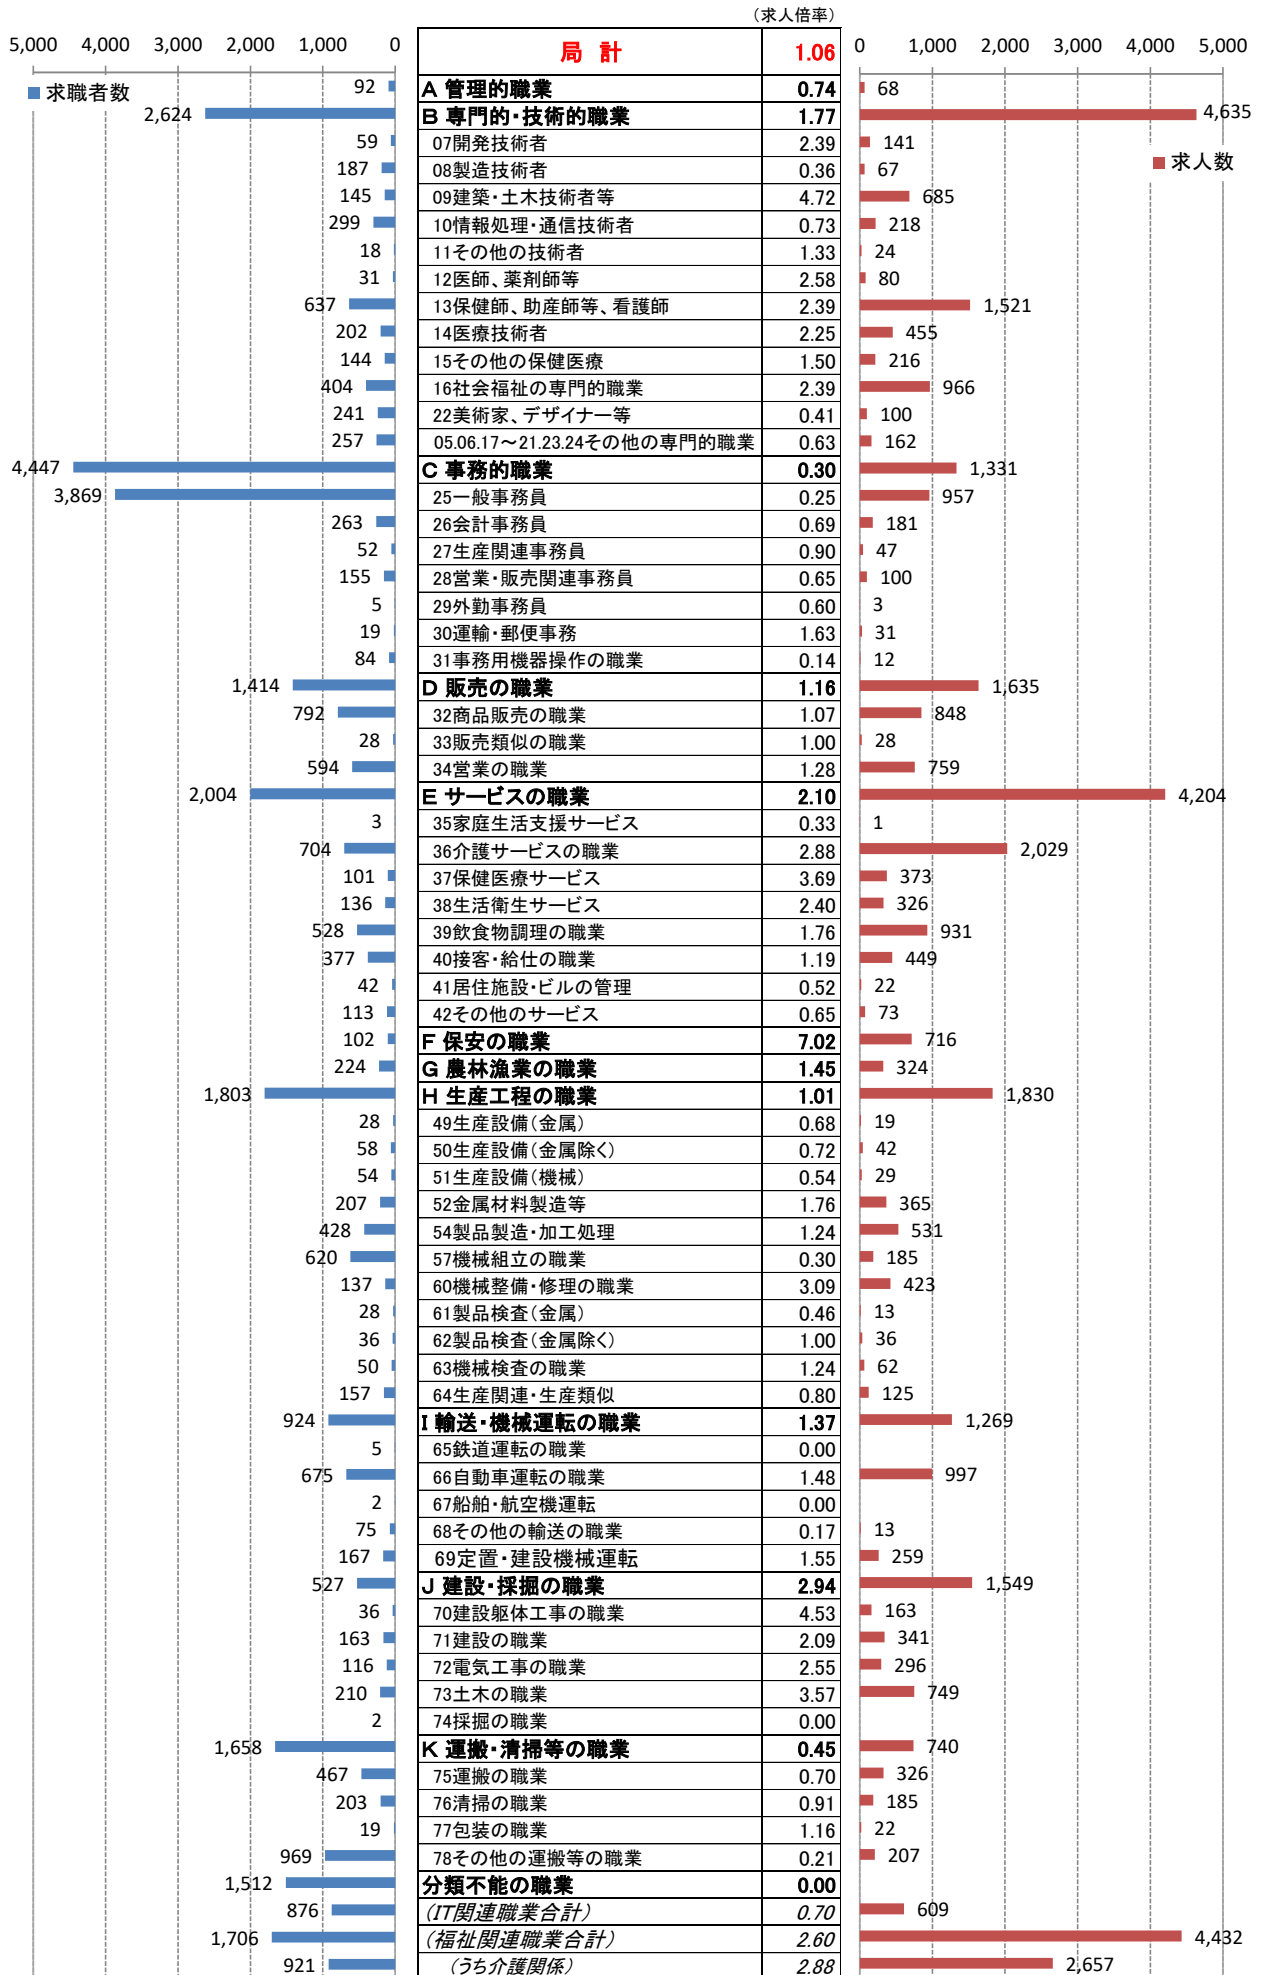

職業別<中分類>常用計 有効求人・求職・求人倍率 (令和2年9月)

職業別<中分類>常用的フルタイム 有効求人・求職・求人倍率（令和2年9月）

職業別<中分類>常用的パートタイム 有効求人・求職・求人倍率（令和2年9月）