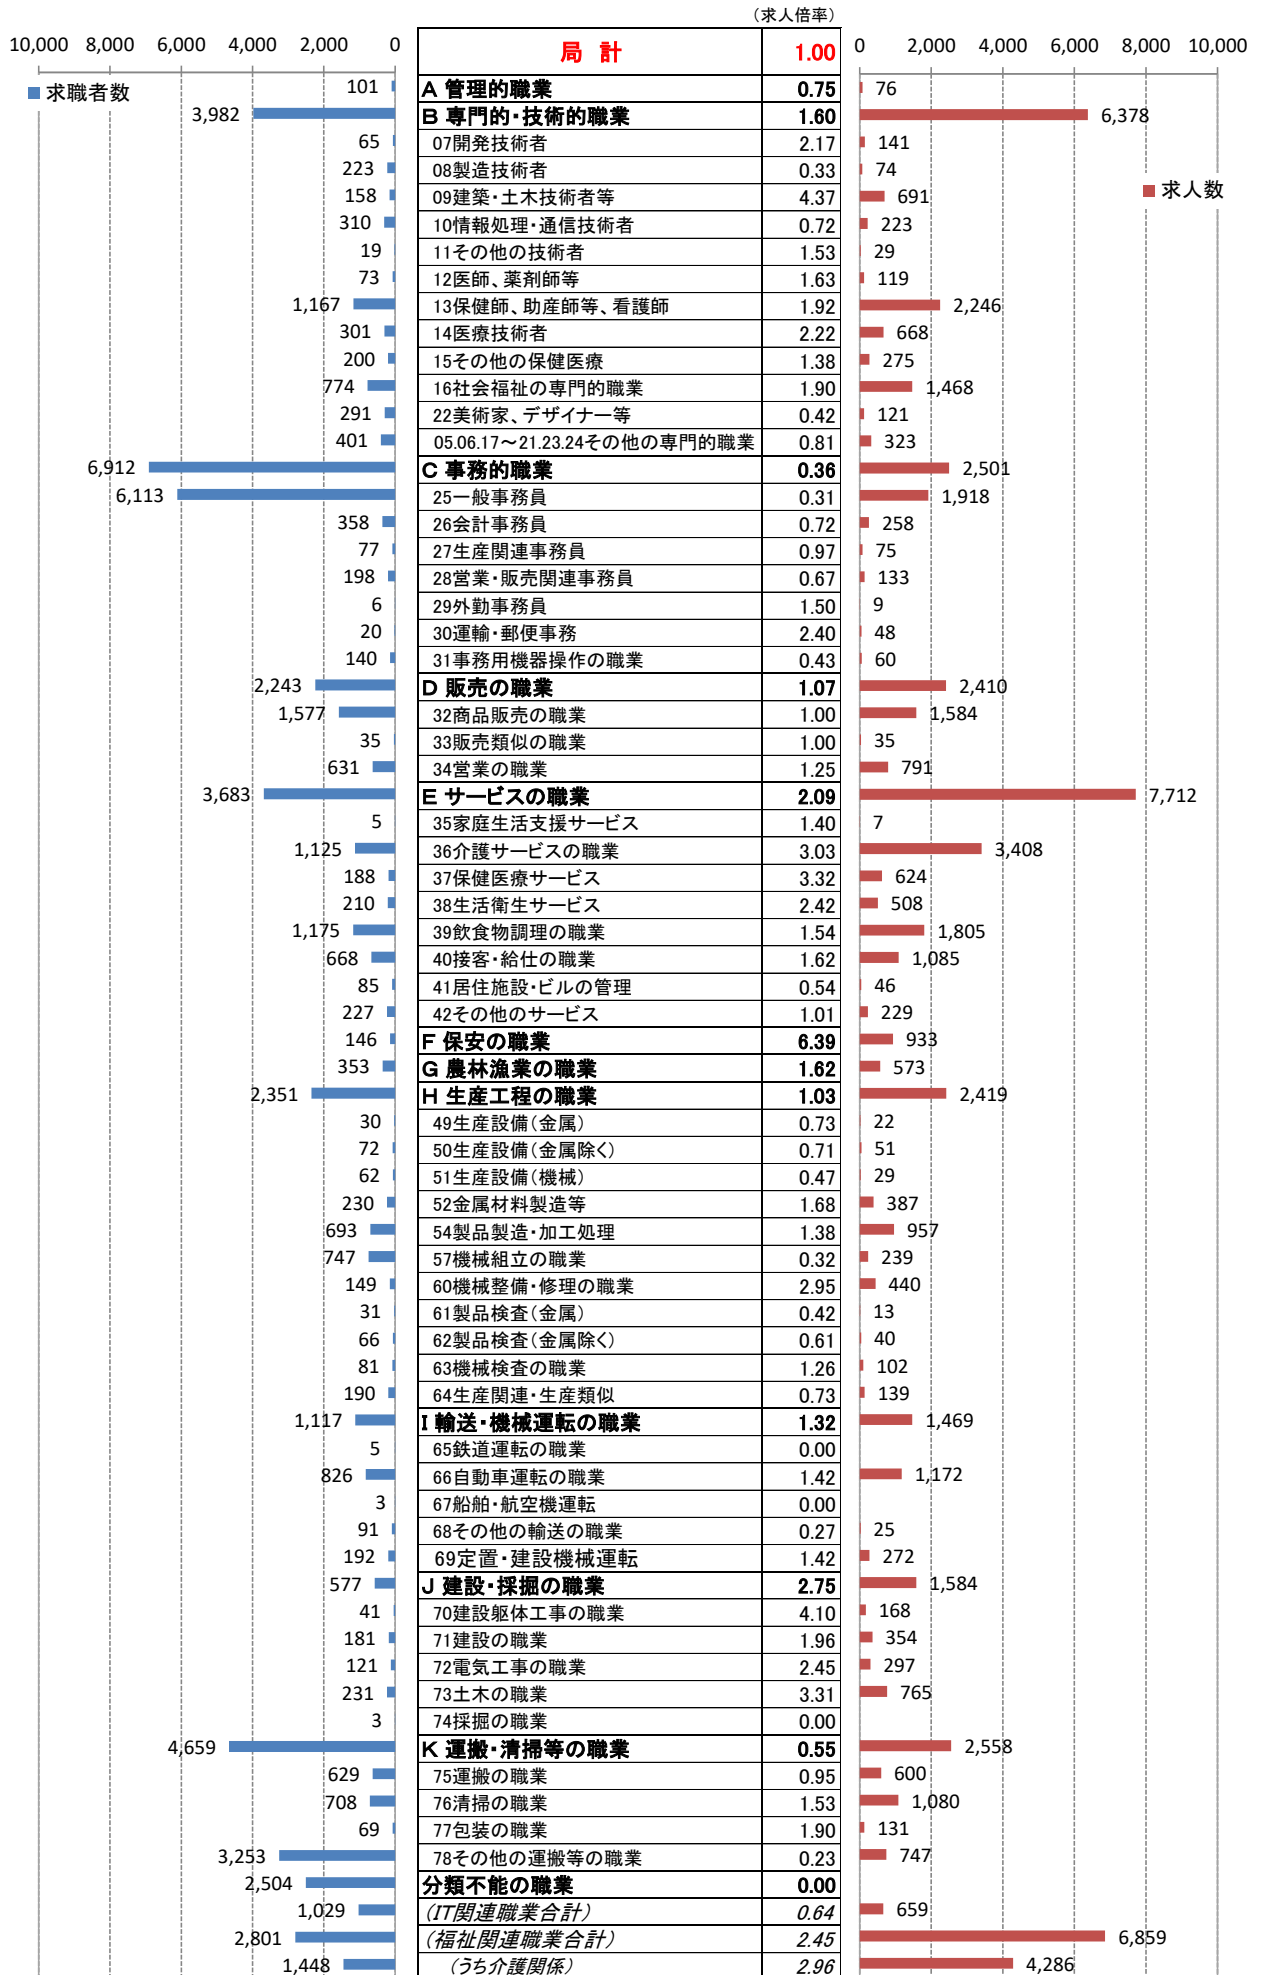

職業別<中分類>常用計 有効求人・求職・求人倍率 (令和2年9月)

職業別<中分類>常用的フルタイム 有効求人・求職・求人倍率（令和2年9月）

職業別<中分類>常用的パートタイム 有効求人・求職・求人倍率（令和2年9月）