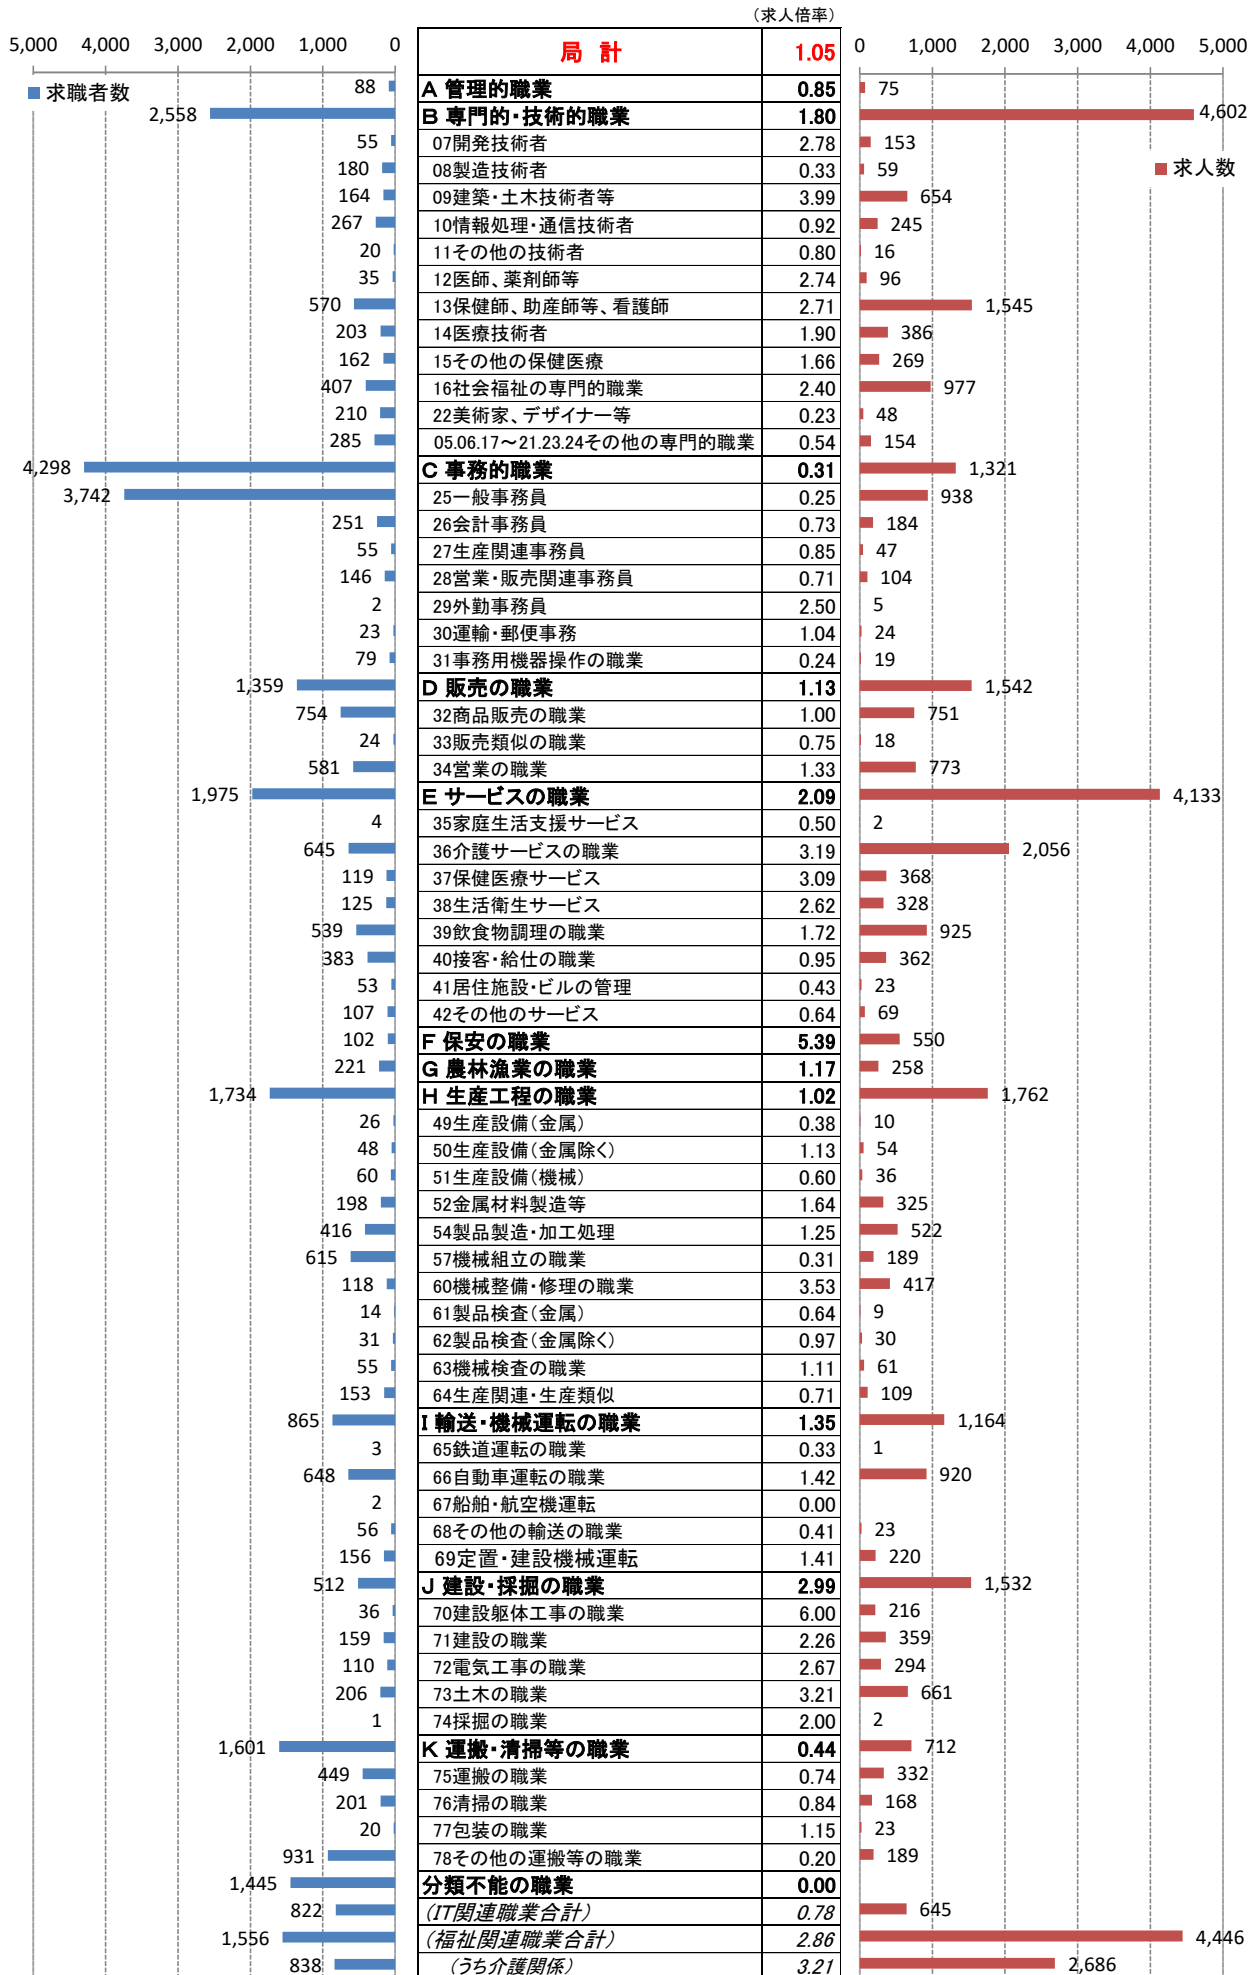

職業別<中分類>常用計 有効求人・求職・求人倍率 (令和2年6月)

職業別<中分類>常用的フルタイム 有効求人・求職・求人倍率（令和2年6月）

職業別<中分類>常用的パートタイム 有効求人・求職・求人倍率（令和2年6月）