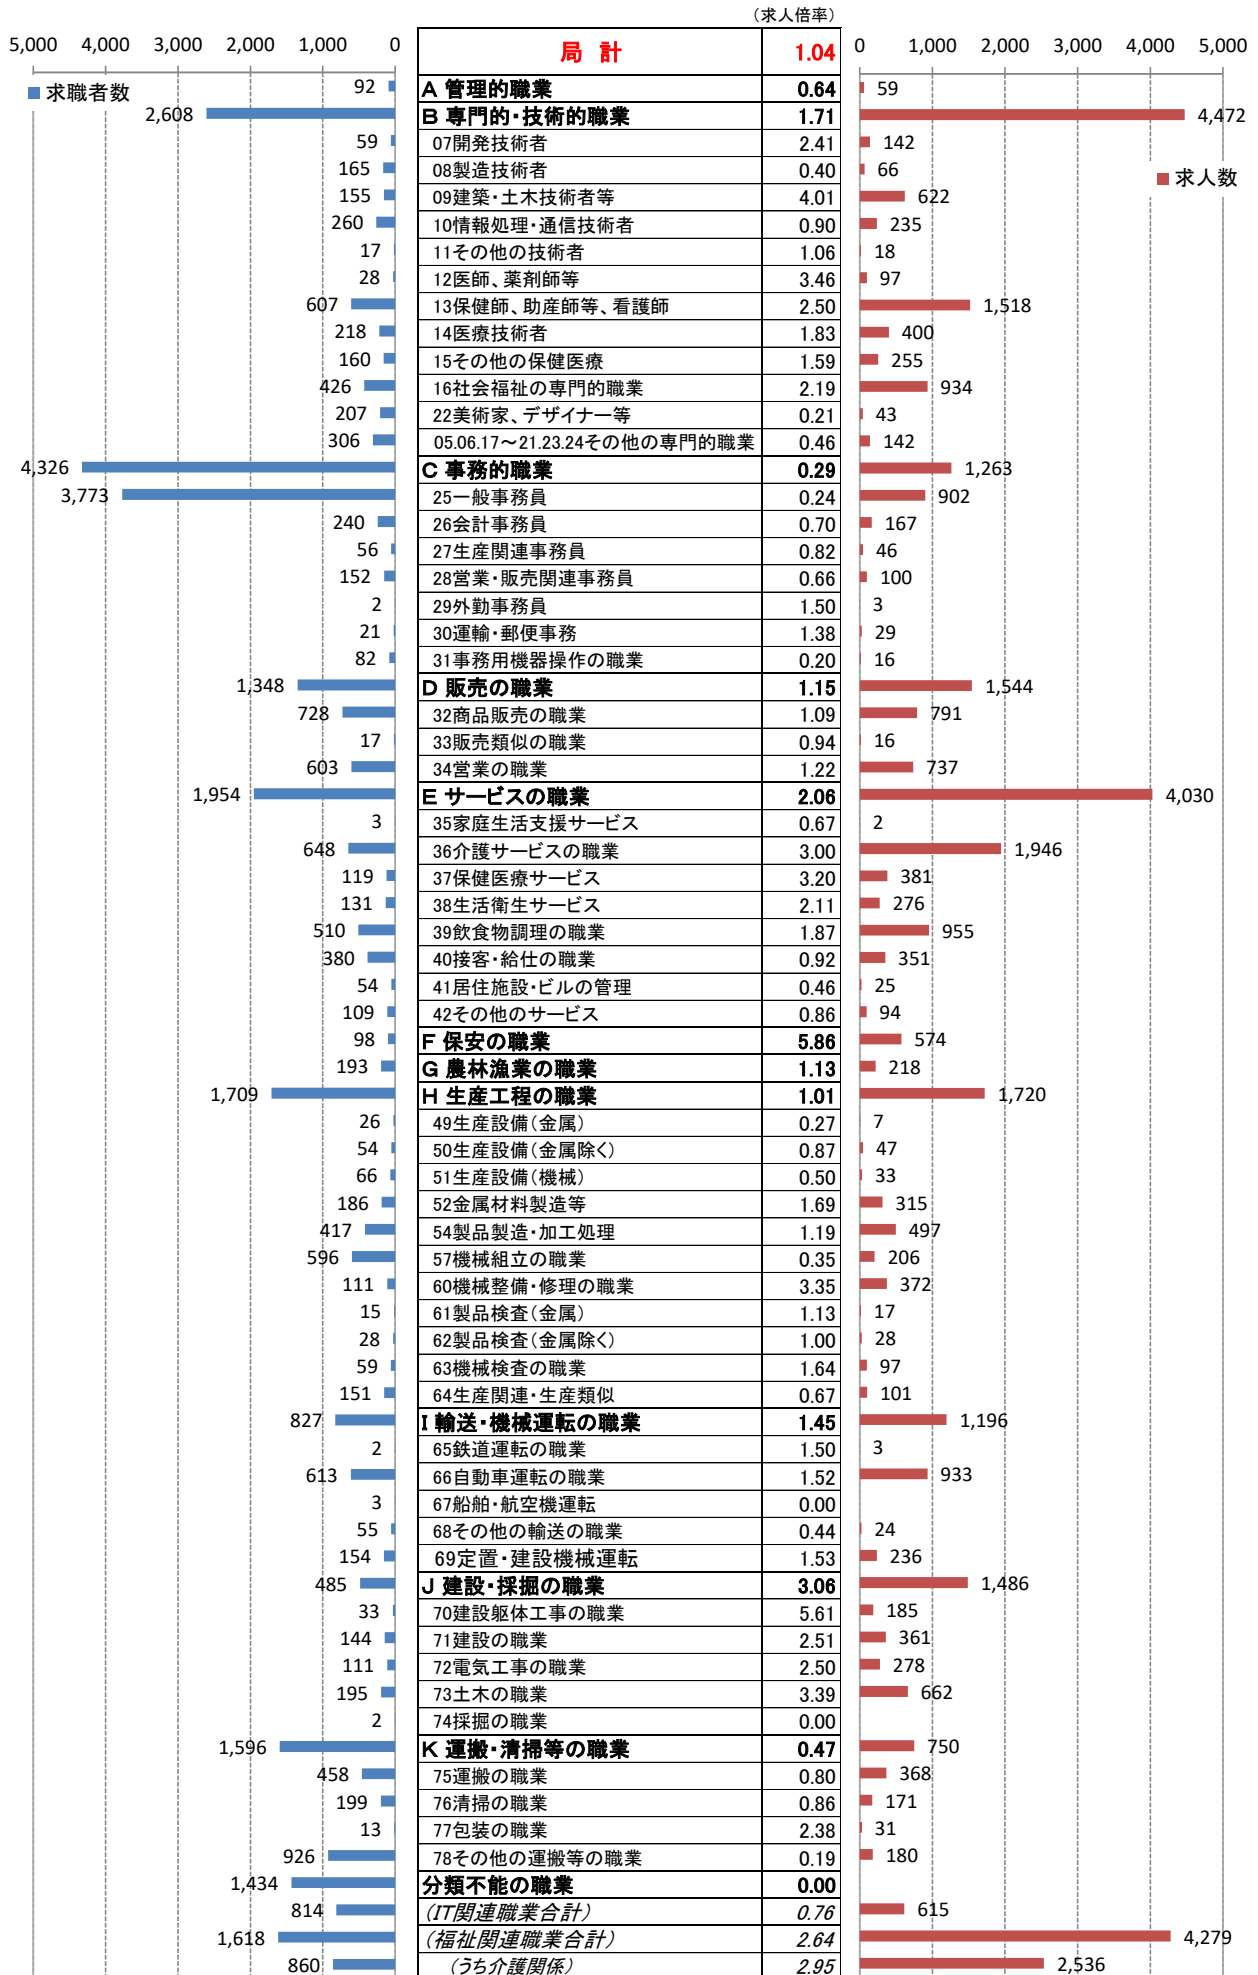

職業別<中分類>常用計 有効求人・求職・求人倍率 (令和2年5月)

職業別<中分類>常用的フルタイム 有効求人・求職・求人倍率（令和2年5月）

職業別<中分類>常用的パートタイム 有効求人・求職・求人倍率（令和2年5月）