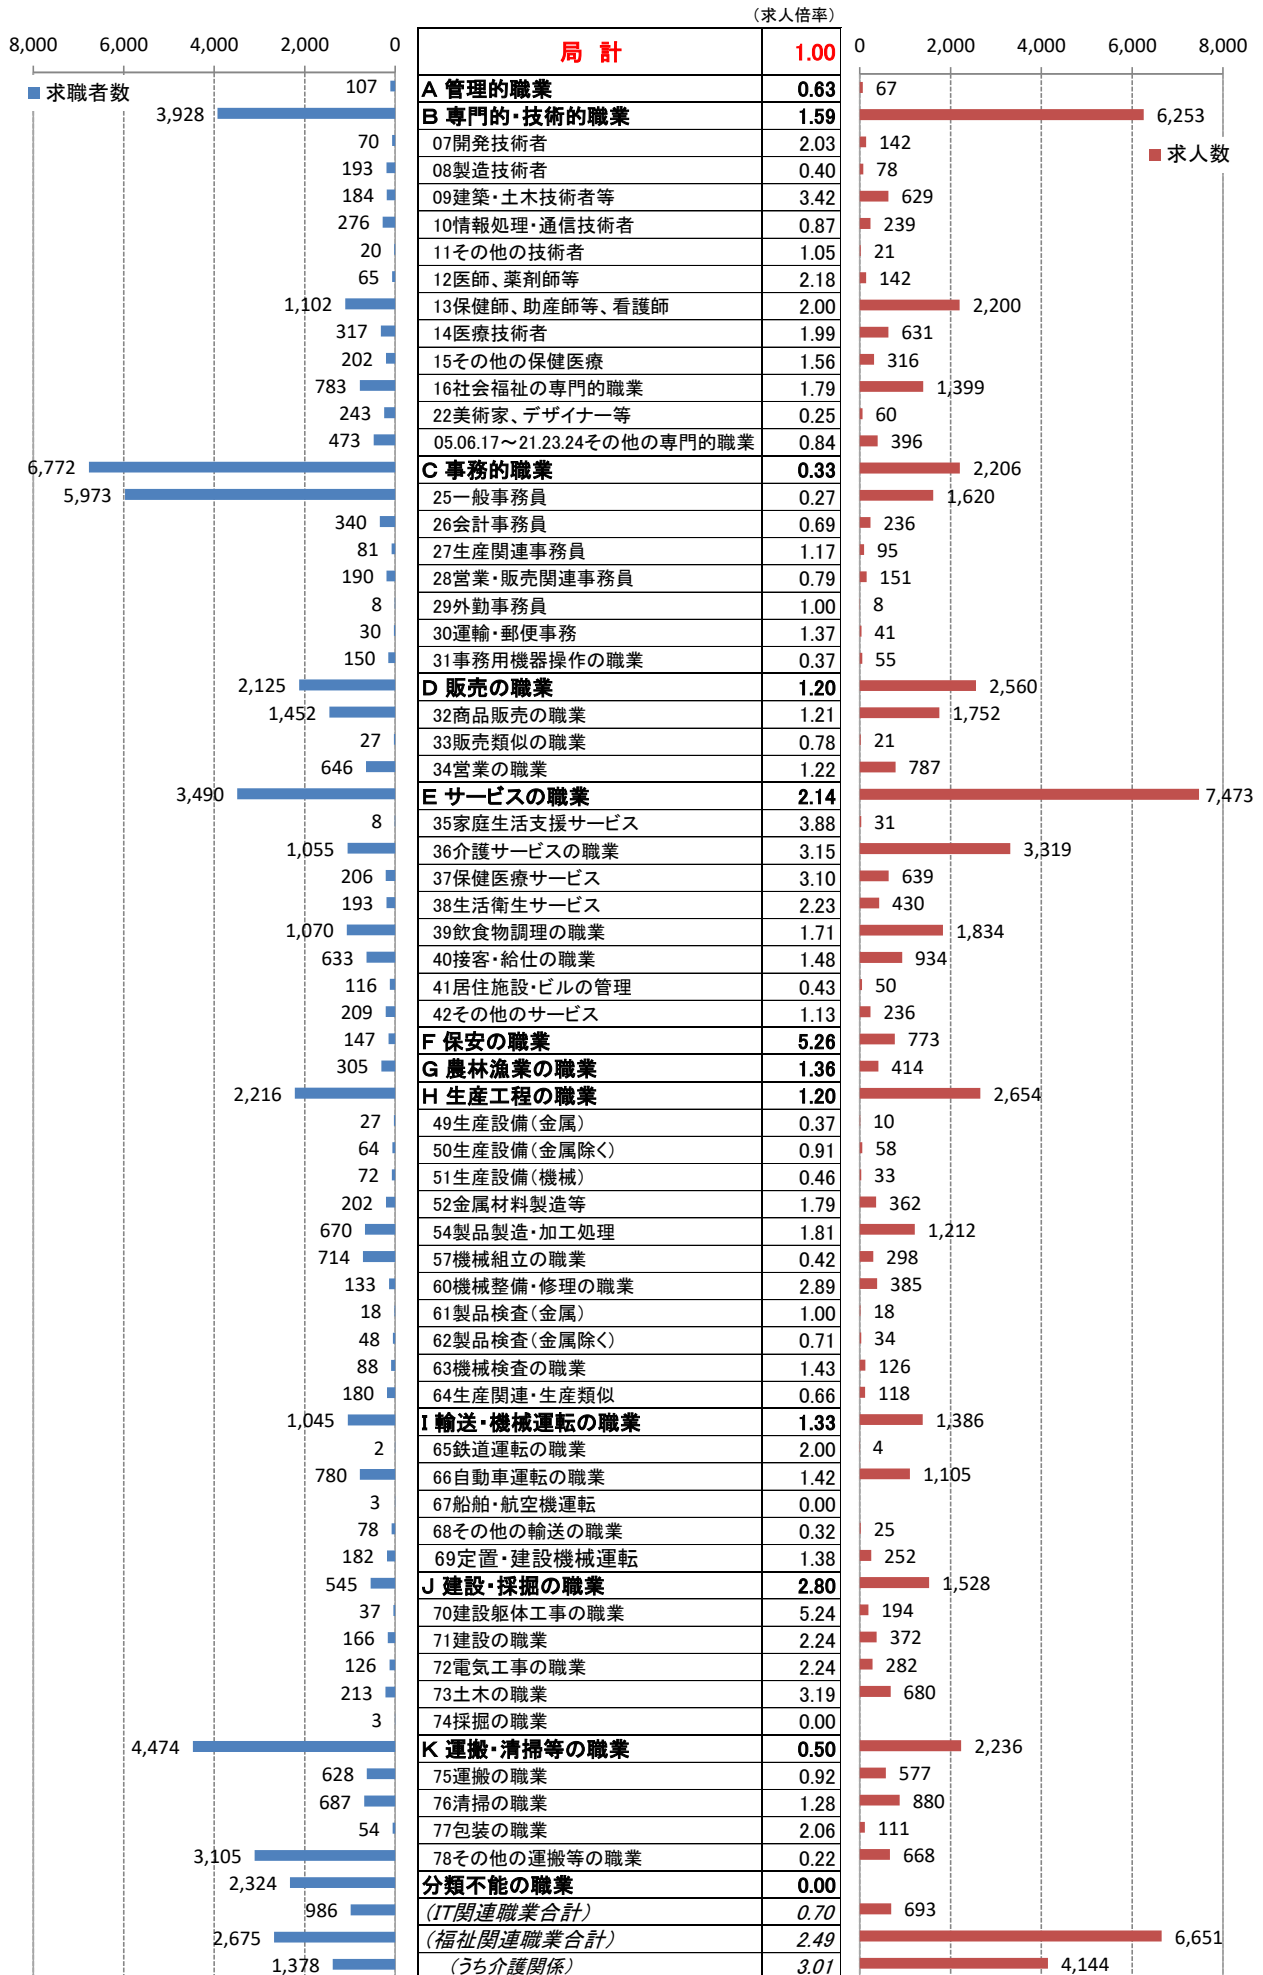

職業別<中分類>常用計 有効求人・求職・求人倍率 (令和2年5月)

職業別<中分類>常用的フルタイム 有効求人・求職・求人倍率（令和2年5月）

職業別<中分類>常用的パートタイム 有効求人・求職・求人倍率（令和2年5月）