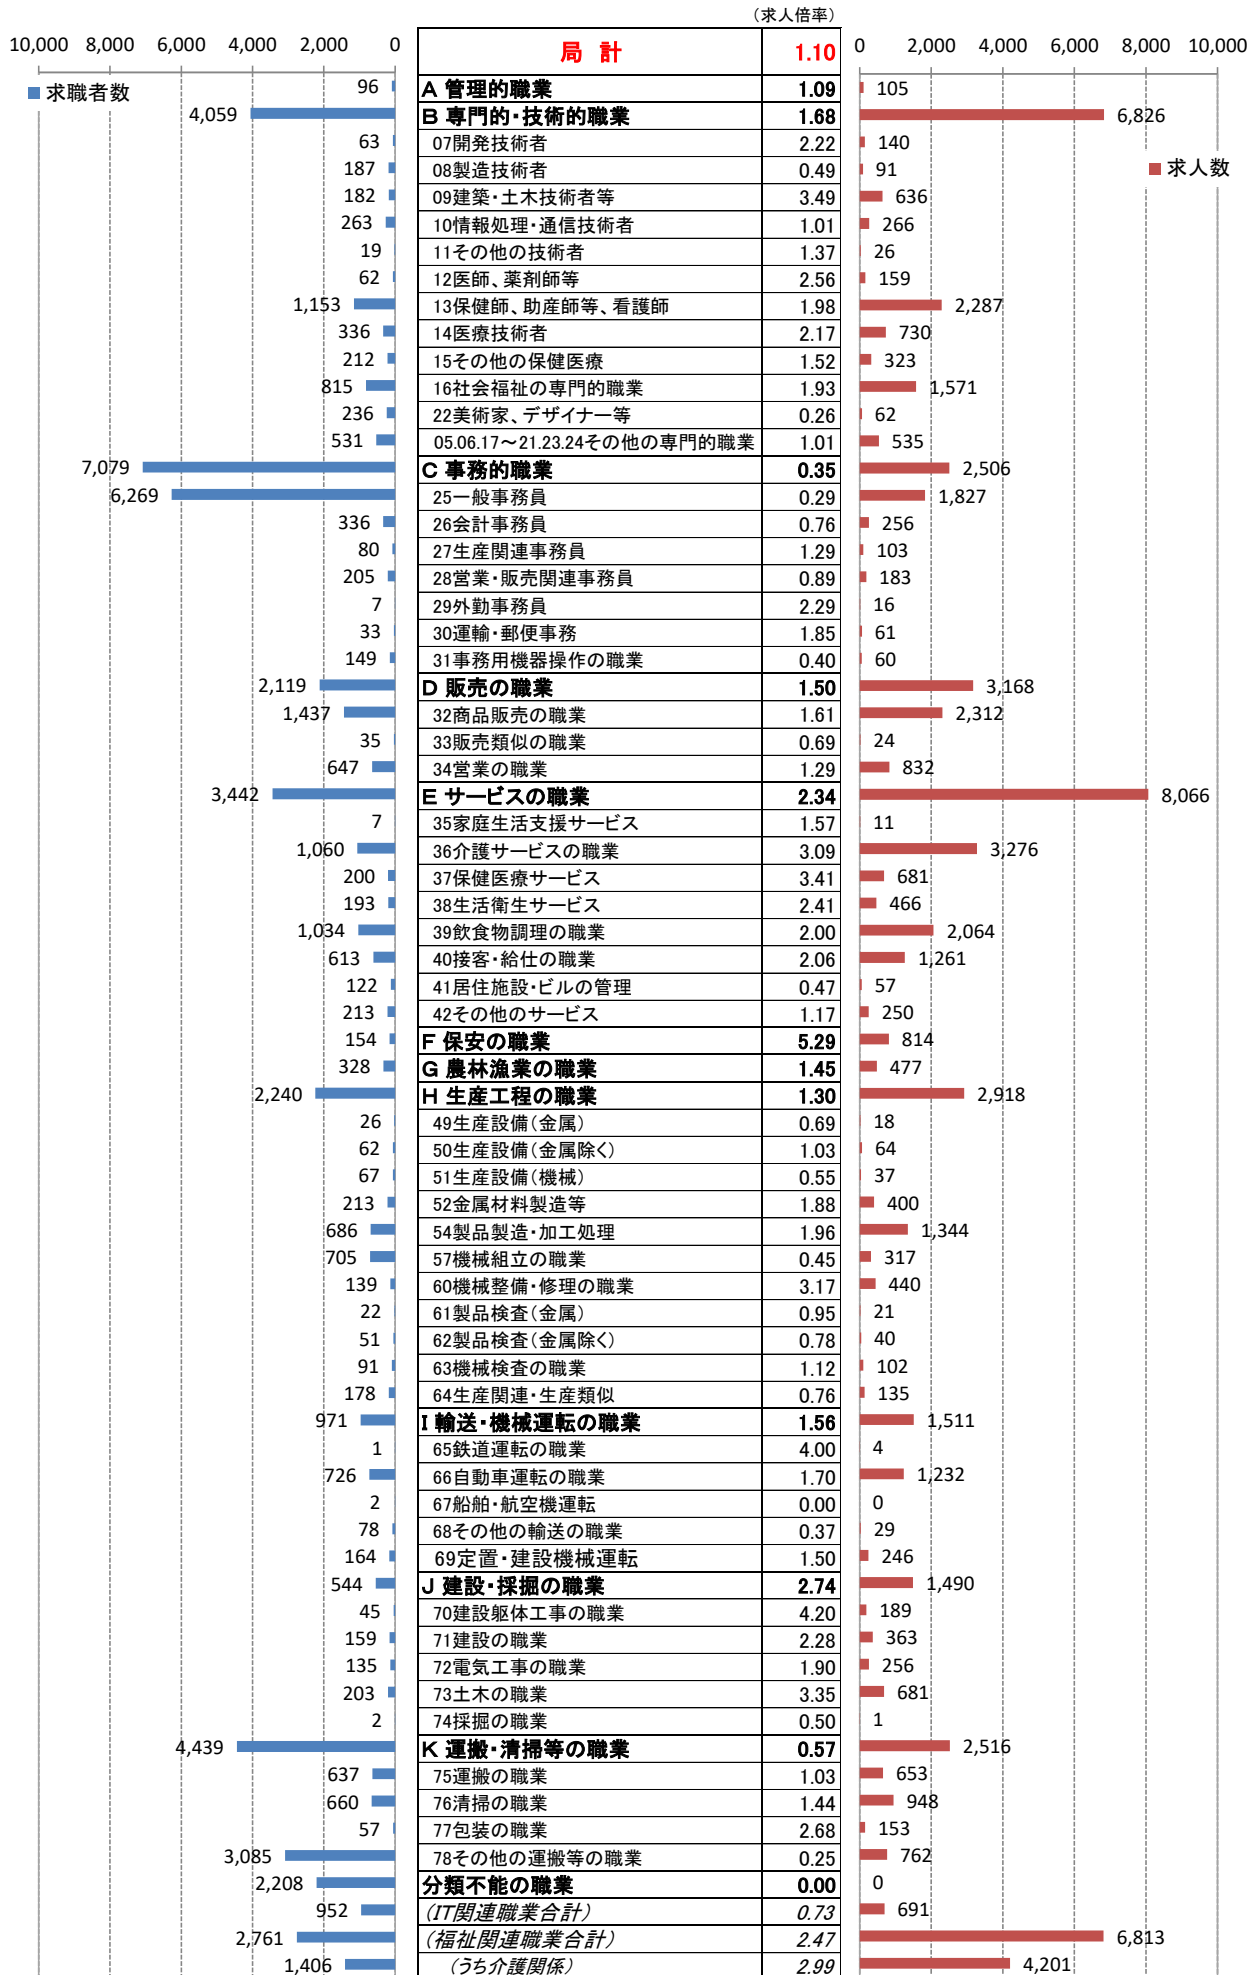

# 職業別<中分類>常用計 有効求人・求職・求人倍率 (令和2年4月)

職業別<中分類>常用的フルタイム 有効求人・求職・求人倍率（令和2年4月）

# 職業別<中分類>常用的パートタイム 有効求人・求職・求人倍率（令和2年4月）