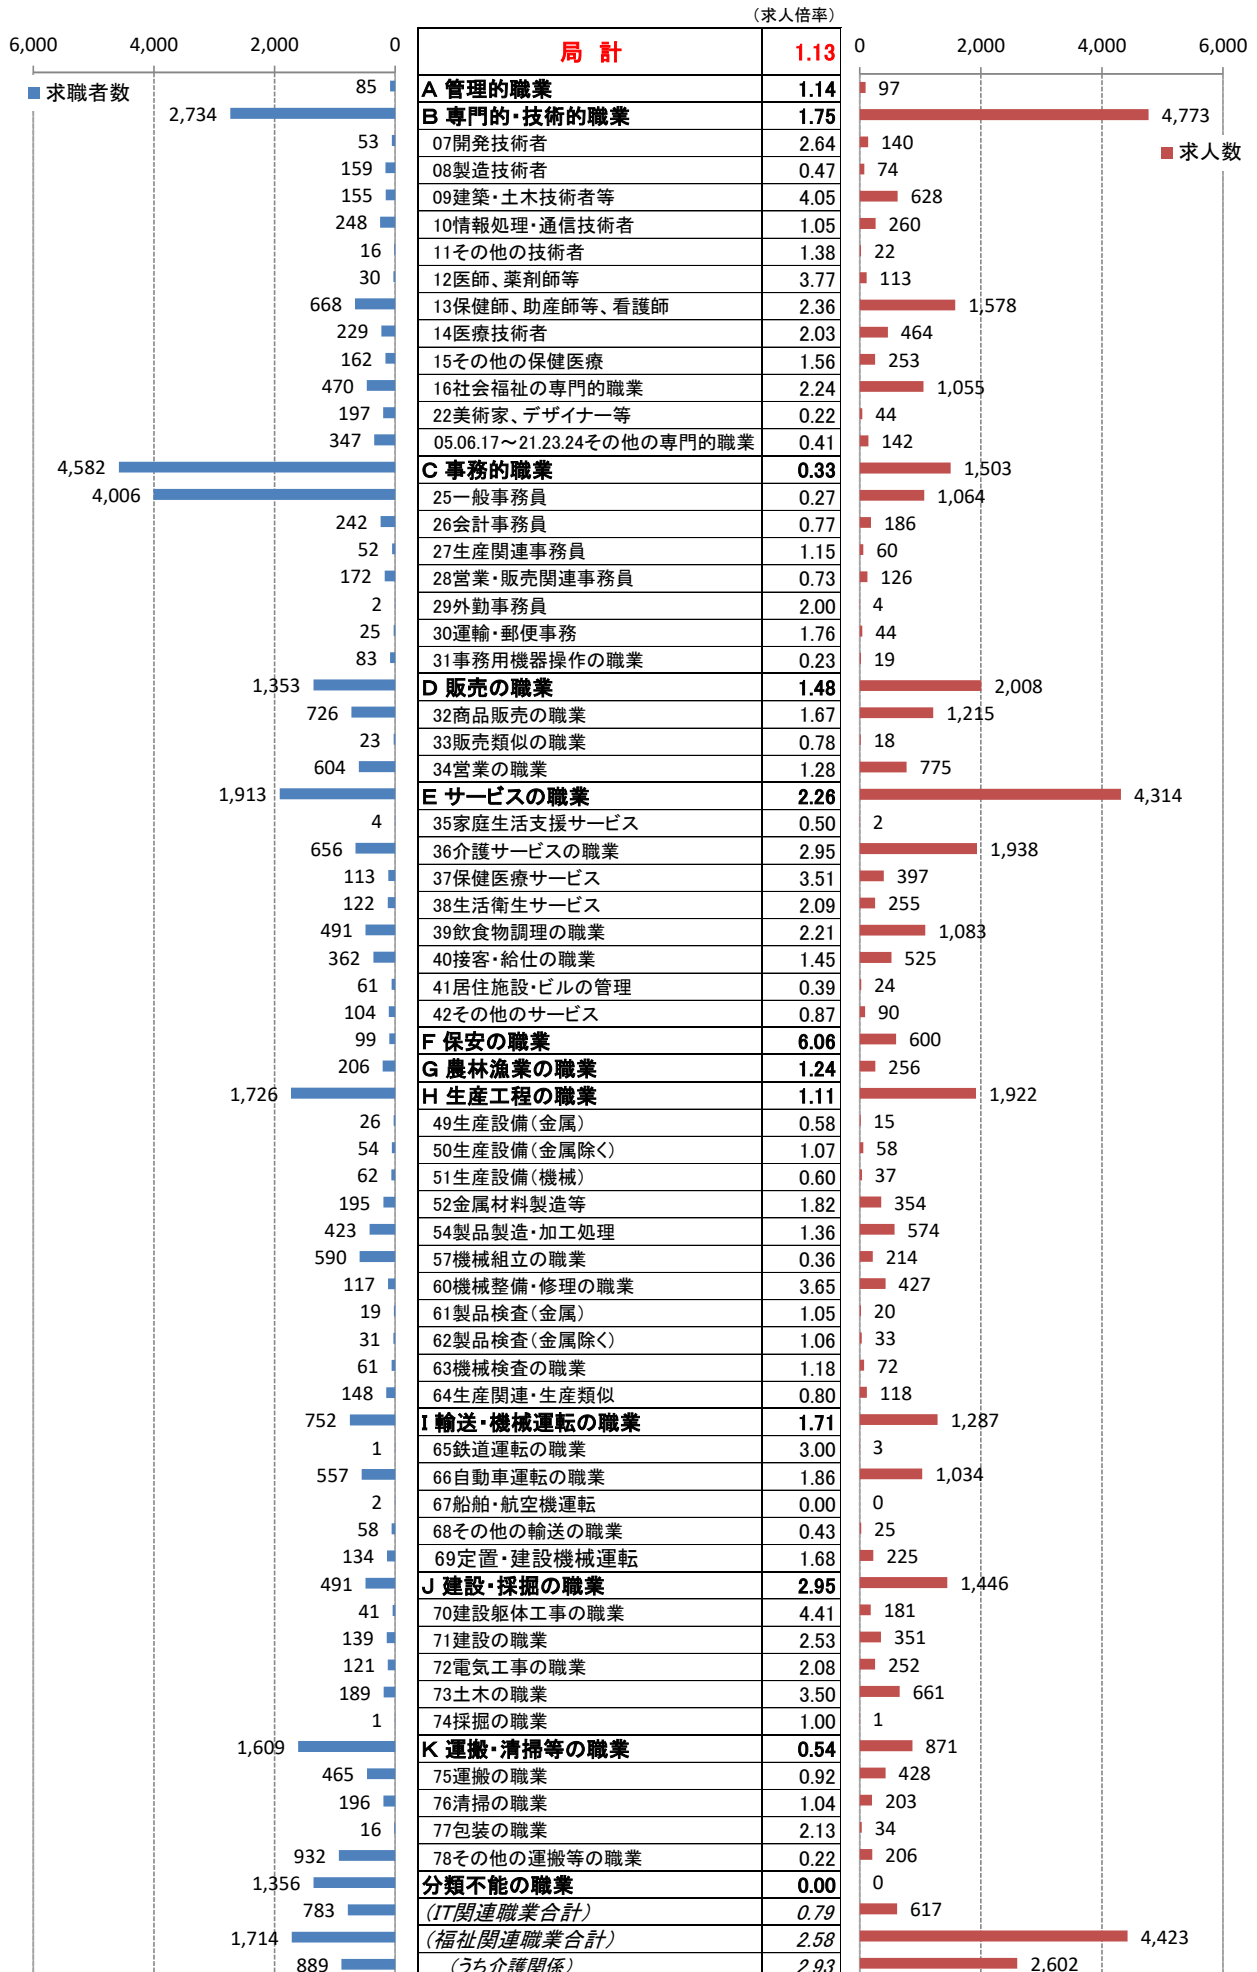

# 職業別<中分類>常用計 有効求人・求職・求人倍率 (令和2年4月)

職業別<中分類>常用的フルタイム 有効求人・求職・求人倍率（令和2年4月）

# 職業別<中分類>常用的パートタイム 有効求人・求職・求人倍率（令和2年4月）