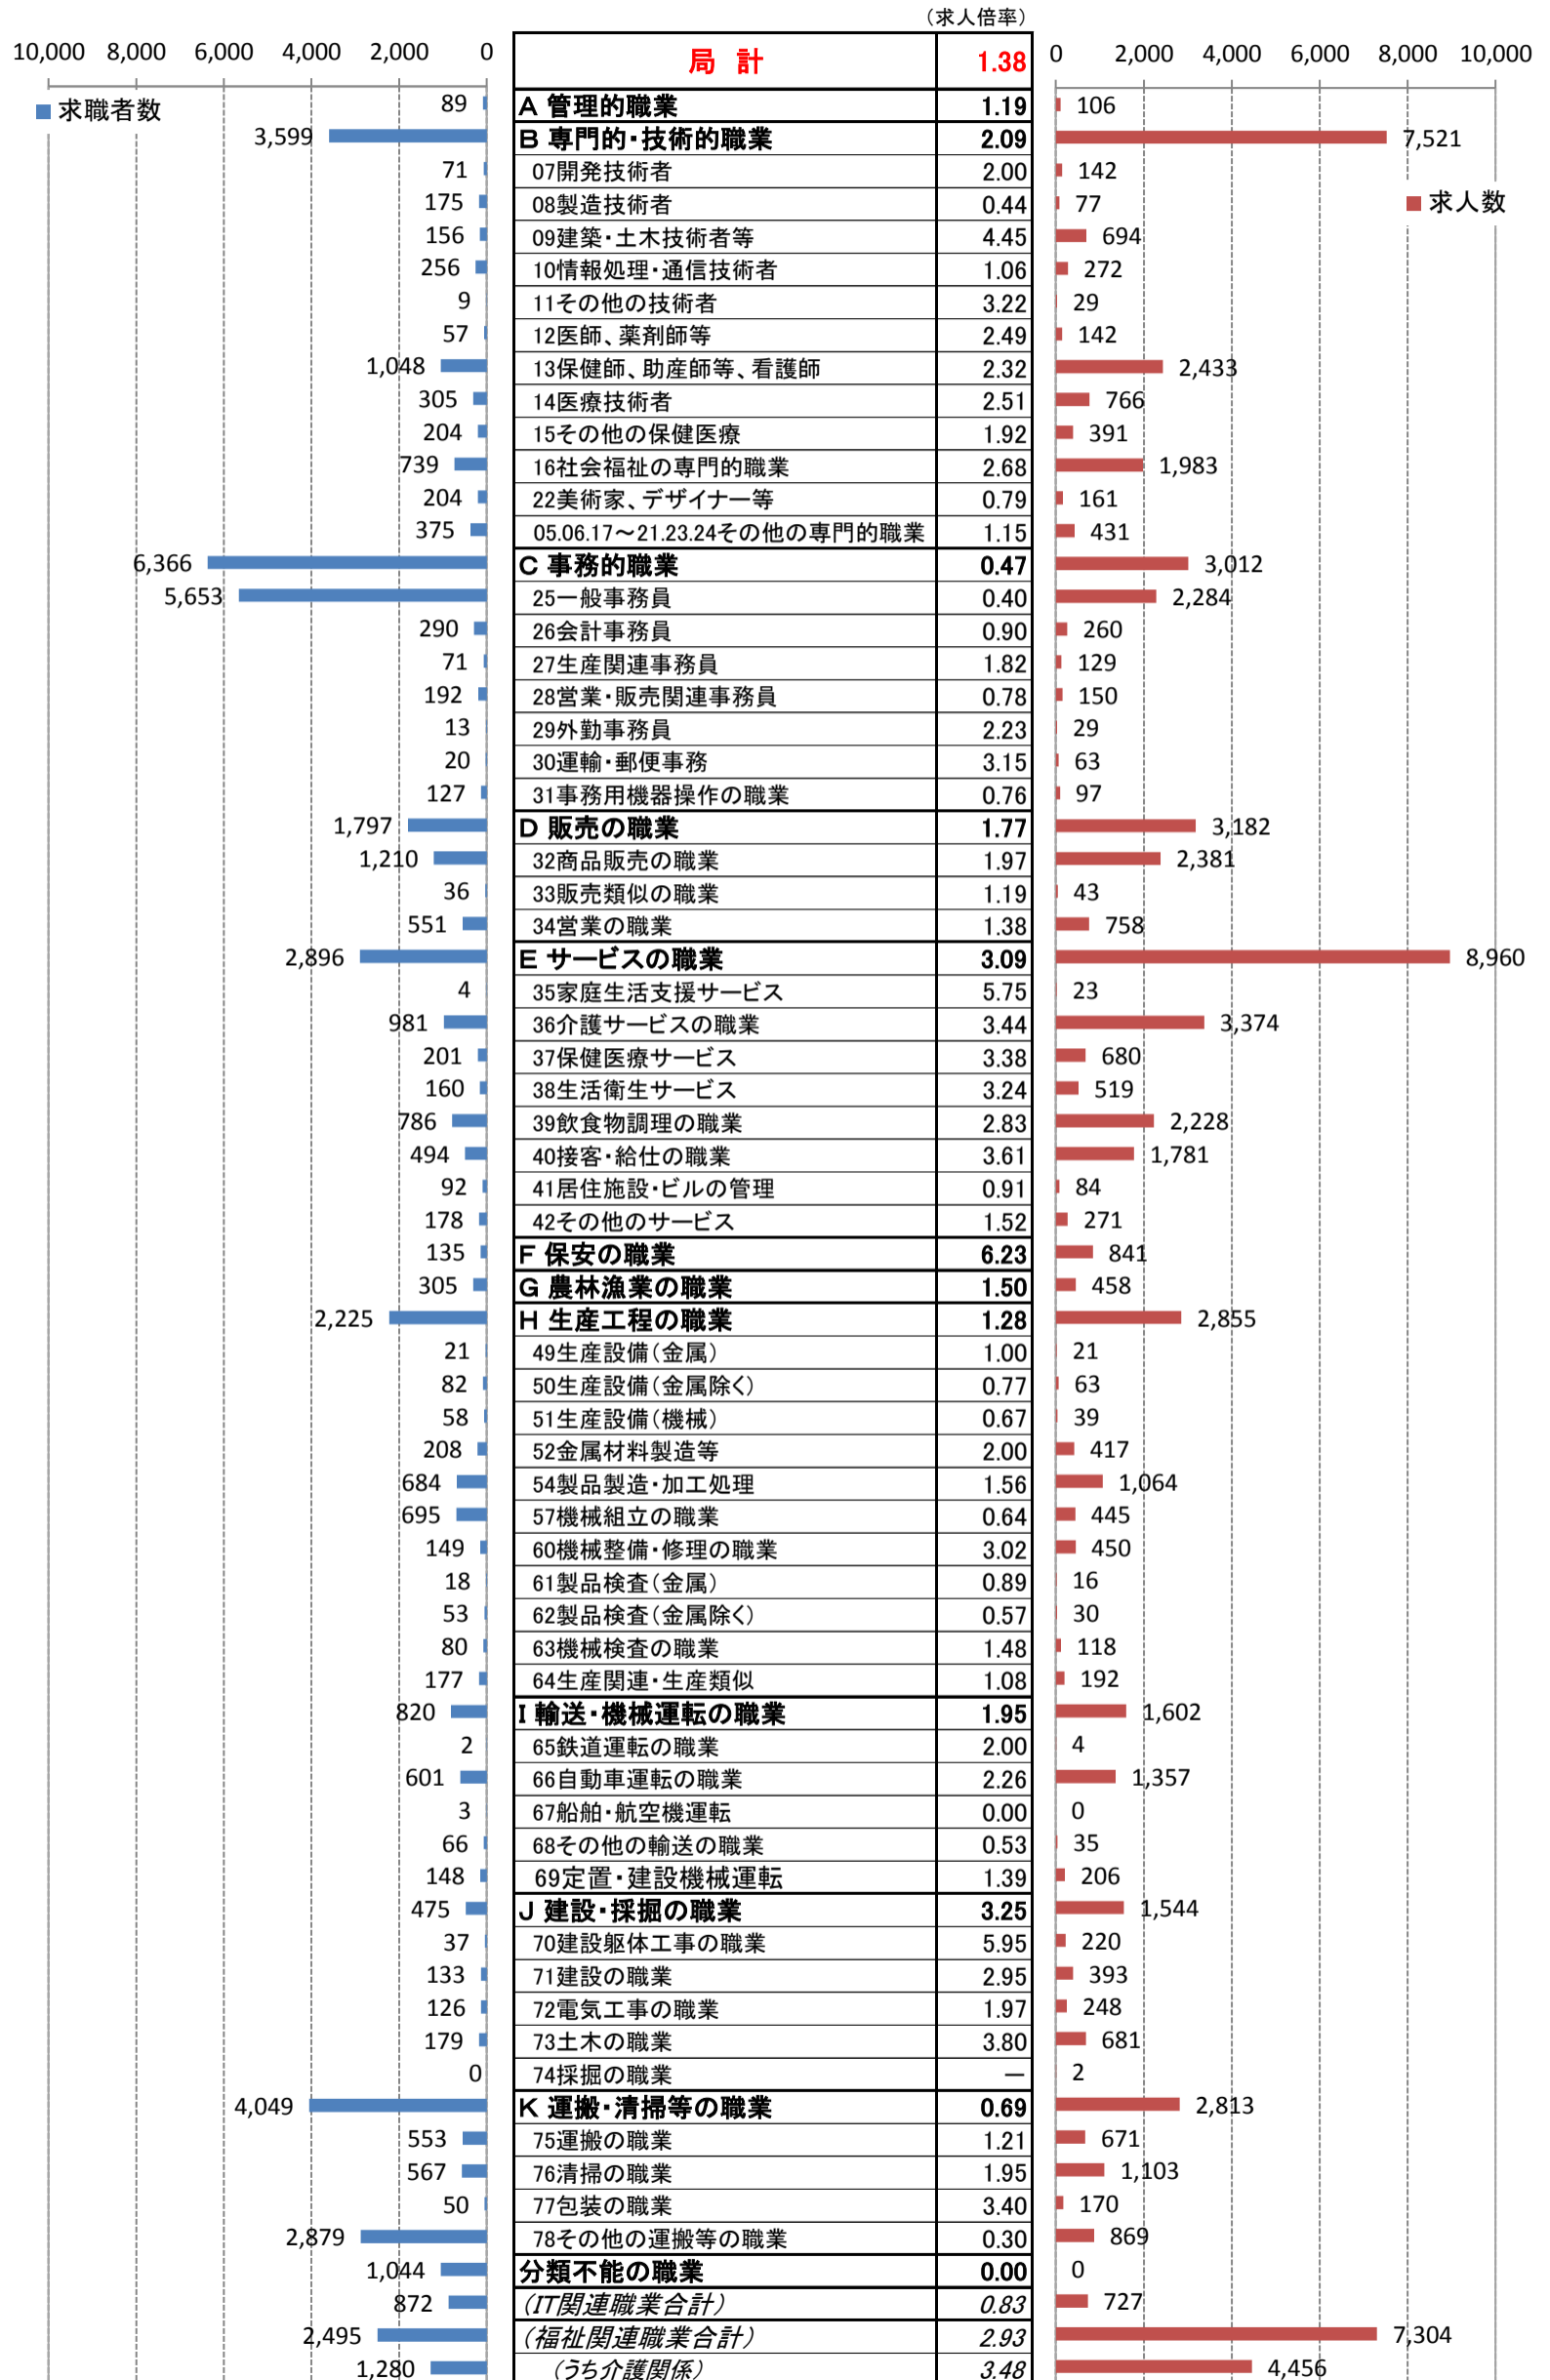

職業別<中分類>常用計 有効求人・求職・求人倍率 (令和2年1月)

職業別<中分類>常用的フルタイム 有効求人・求職・求人倍率 (令和2年1月)

職業別<中分類>常用的パートタイム 有効求人・求職・求人倍率 (令和2年1月)