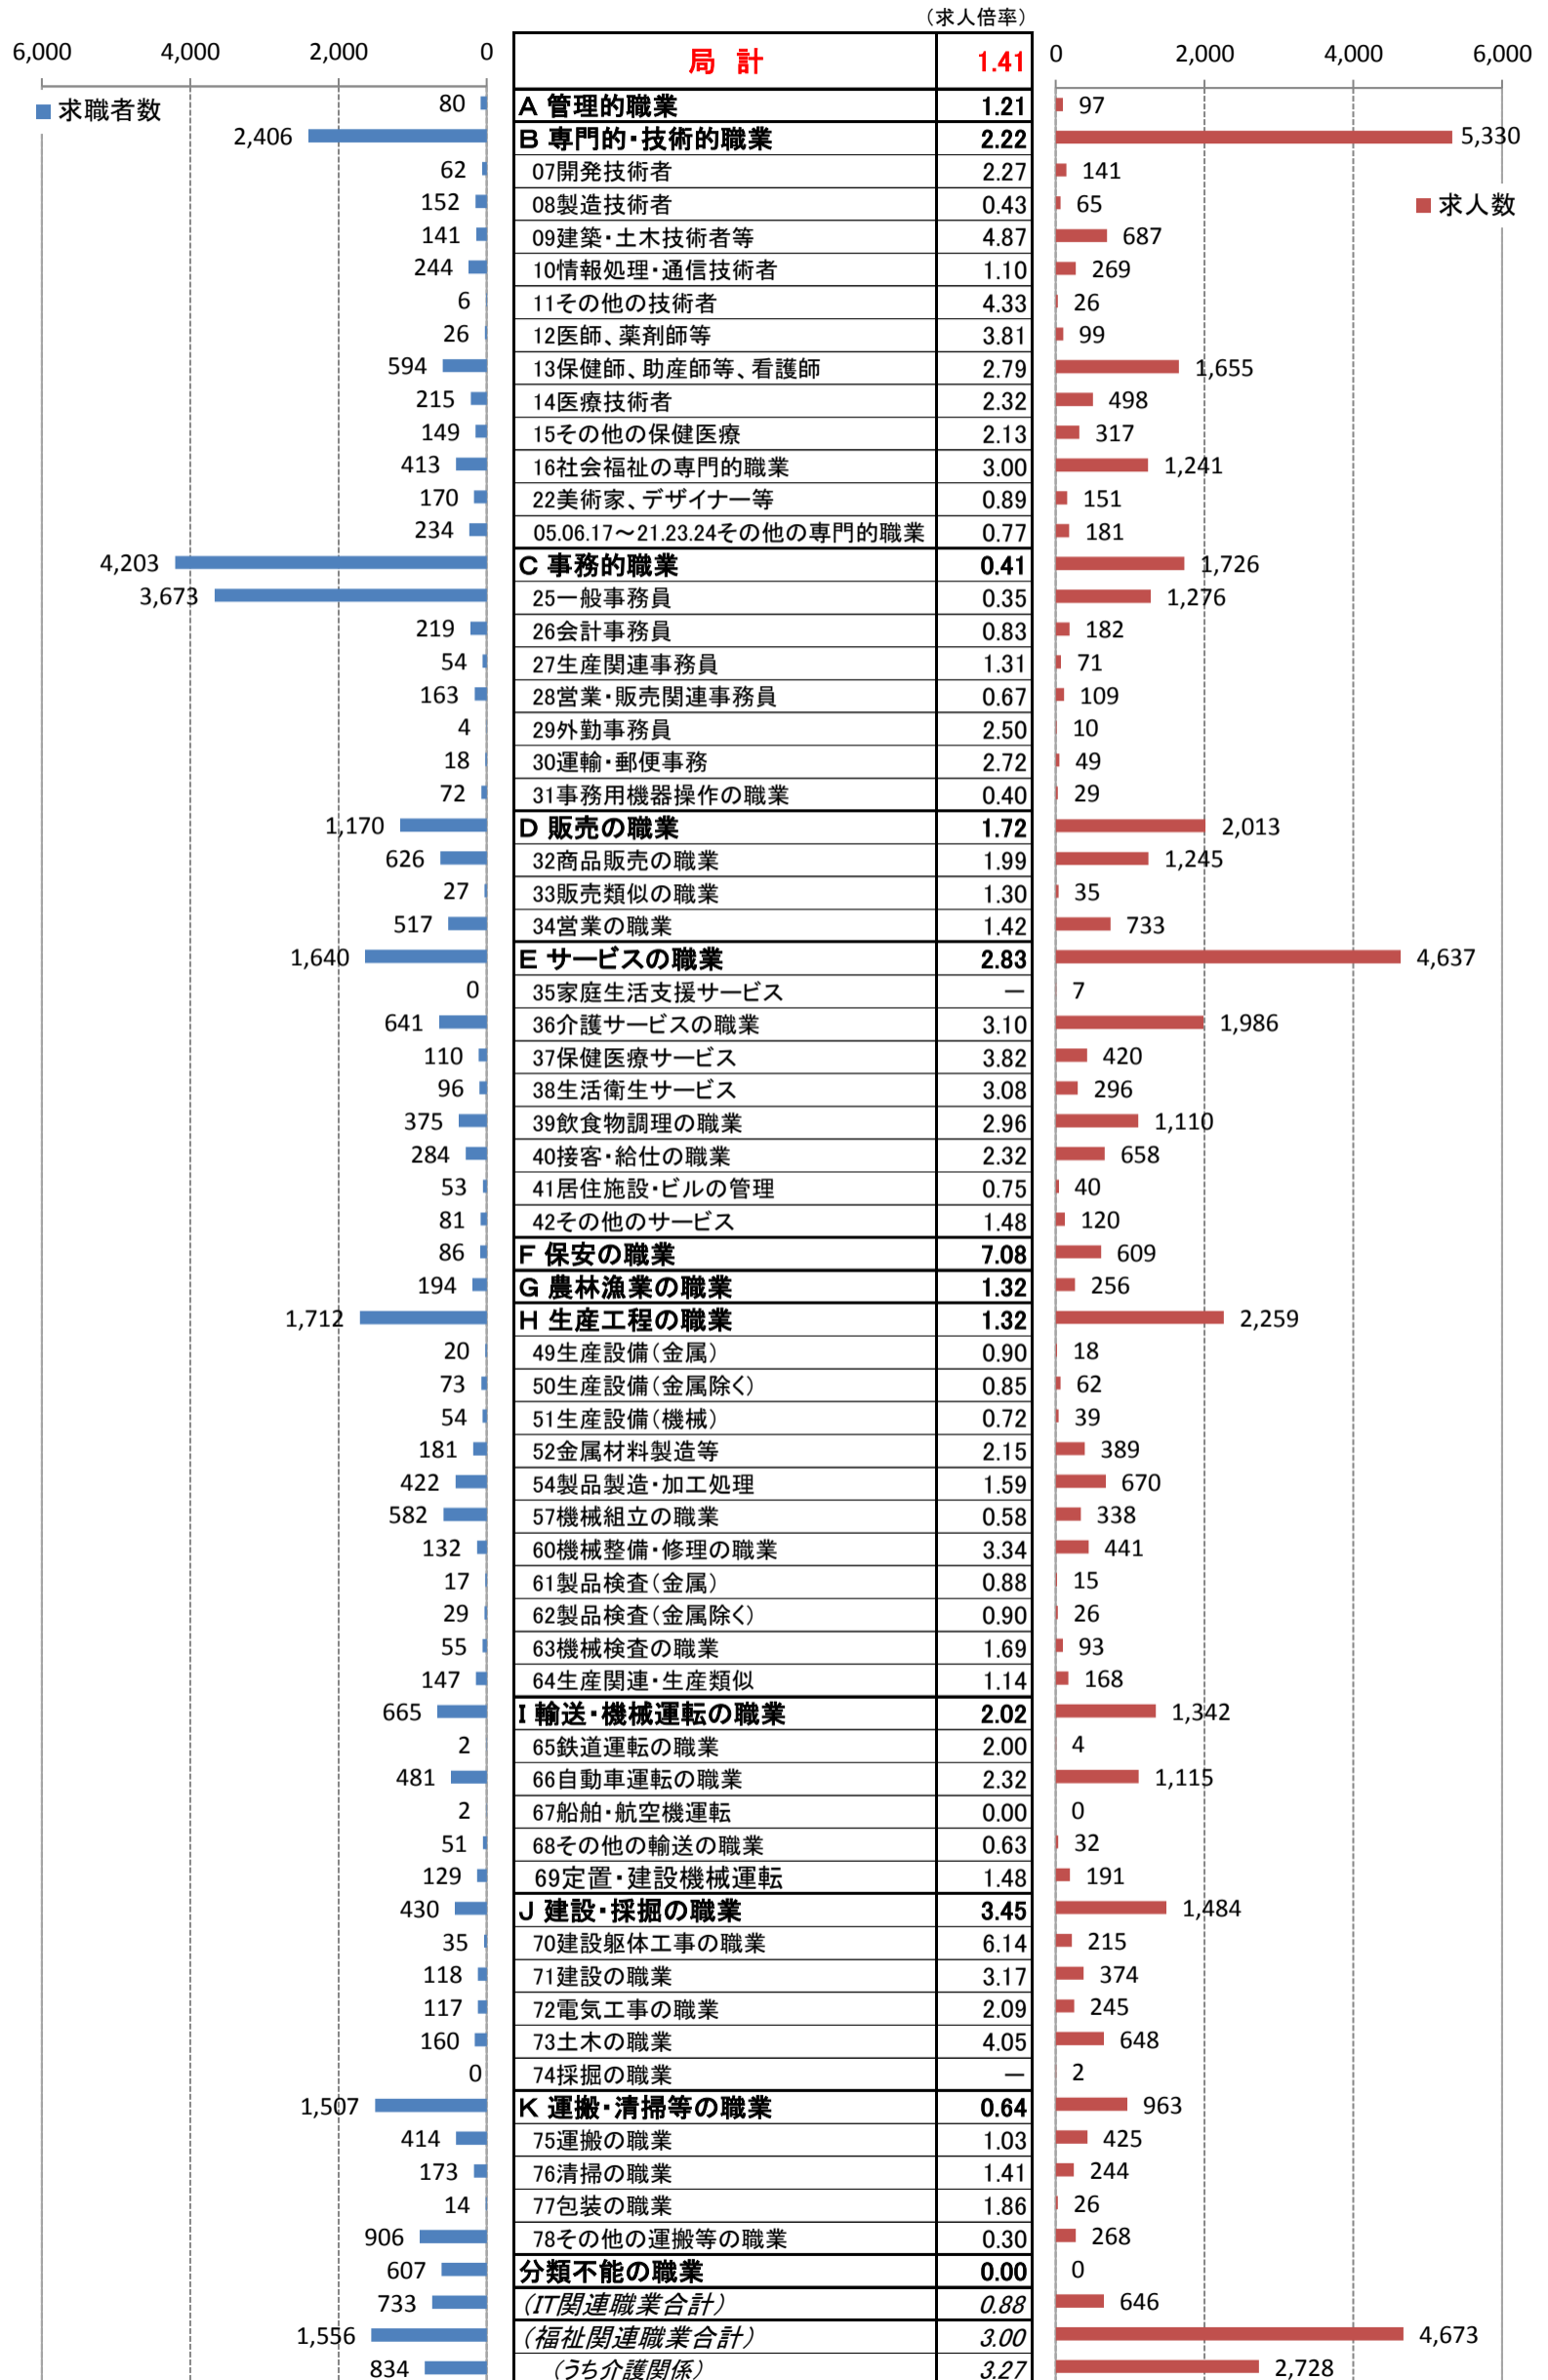

職業別<中分類>常用計 有効求人・求職・求人倍率 (令和2年1月)

職業別<中分類>常用的フルタイム 有効求人・求職・求人倍率 (令和2年1月)

職業別<中分類>常用的パートタイム 有効求人・求職・求人倍率 (令和2年1月)