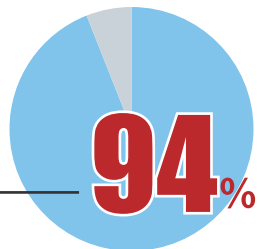

「施工管理求人ナビ」はご利用者様の満足度 94%、給与UP率 92%のサービスです！

Q: 転職にあたって、対応、サービス内容はいかがでしたか？