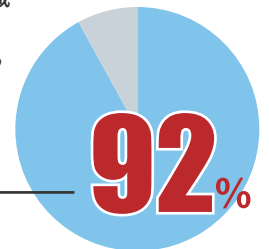

施工管理求人ナビ

検索

「施工管理求人ナビ」はご利用者様の満足度 94%、給与UP率 92%のサービスです！

Q: 転職にあたって、対応、サービス内容はいかがでしたか？

Q: 施工管理求人ナビの転職サービスを利用して、給与は上がりましたか？

「大幅に上がった」「上がった」 **92%**

企業名： C4株式会社
許可番号： 派14-301431
ホームページアドレス： <https://sekokan-navi.jp/>
本社所在地： 〒222-0033 神奈川県横浜市港北区新横浜2-2-15 パレアナビル6F ※ほか東北事業所。
担当部署・担当者名： 採用担当（丸田）連絡先： 0120-244-104
サービス内容： 建設技術者の転職支援サービス
取り扱い職種： 設計、施工など建設・土木技術者、他
特徴的な取組： 求人媒体「施工管理求人ナビ」、建設技術者のためのコミュニティサイト「現場の神様」、業界初！建設技術者が抱える課題に「失敗」と「技術」という視点からアプローチするメディア「施工の神様」の3つの媒体を運営。媒体から得る求職者の本音を活かし、独自のデジタルマーケティングで最適なお仕事を選任の担当者がご提案します。
利用手続き： お電話またはQRコードにて先ずはお問い合わせ下さい。