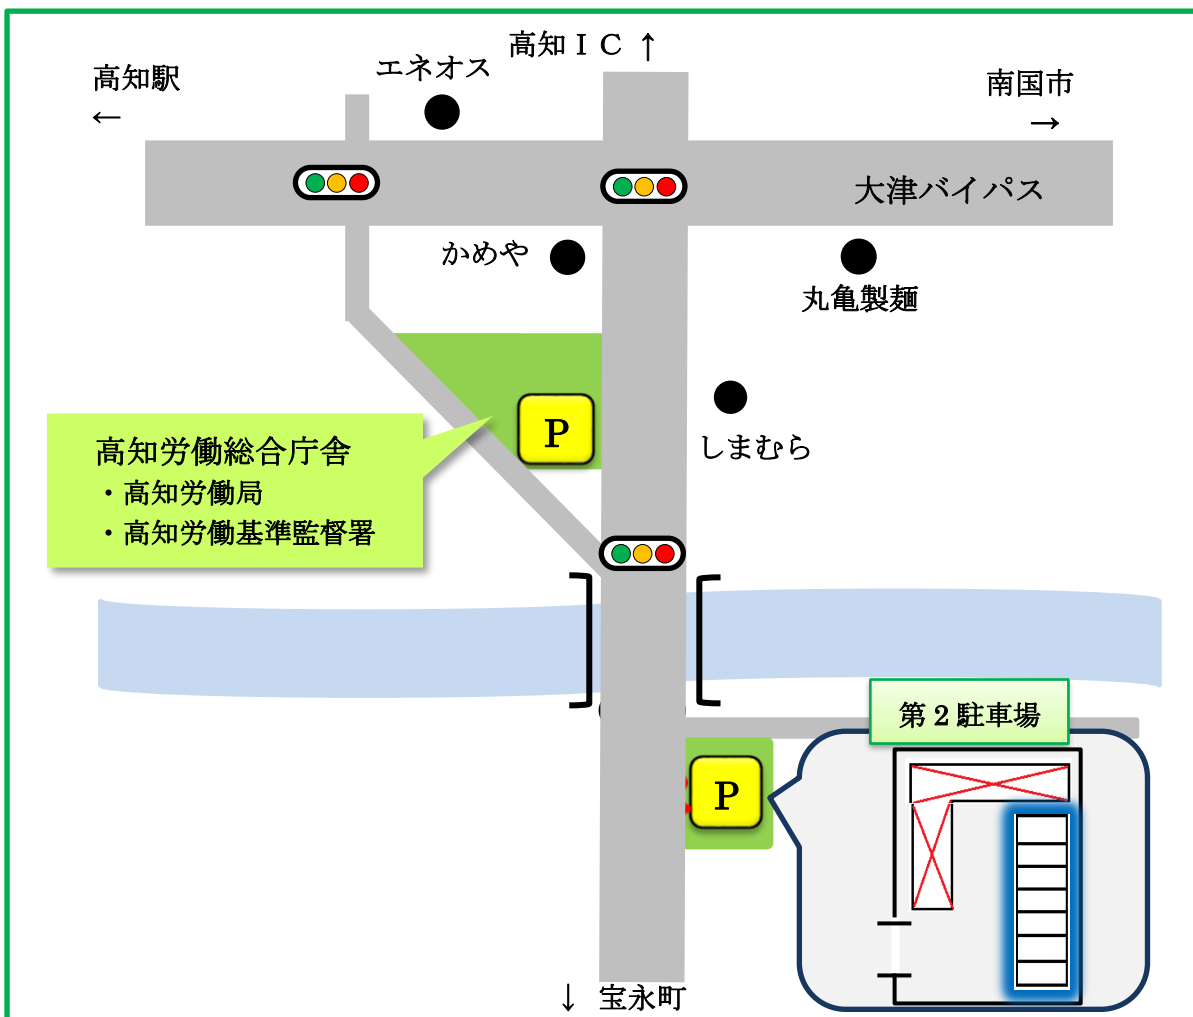

# 高知労働総合庁舎へお車でお越しの皆様へ

## ご利用の際の注意点

1. 高知労働総合庁舎の利用者に限り、ご利用いただけます。  
駐車可能台数  
敷地内駐車場：10台  
第2駐車場：7台
2. 高知労働総合庁舎の開庁日および開庁時間以外の利用は、固く禁じます。

開庁日 月曜～金曜（祝日除く）  
開庁時間 8：30～17：15

3. 駐車場で発生した事故、盗難および各種トラブル等について、一切責任を負いかねますので、ご注意ください。