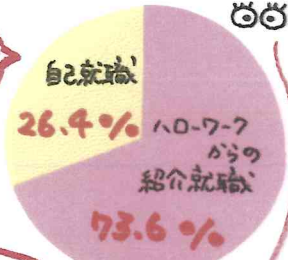

NO

少しでも早く働きたい

急がずじっくり見て探したい

- ・保育園等入園申請
- ・育児協力を頼む

- ・選択肢をひろげたい。スキルアップしたい。

自分のペースで保育園等の待機状況確認。本人情報リサーチ。各種セミナー受講。積極的に窓口も活用。

預け先決定

入園申請しているがまだ入園できない。

職業訓練受講事務系、介護系、美容系、アビリティ系、CAD、住宅リフォーム等

入園手続きの継続と求職活動と同時進行。応募したい求人を見つけたら窓口相談。マザーズコーナーの事業所に入社時期等相談します。  
※託児所利用も含め、子どもを預ける手段を幅広く考える。

レッツ☆GO!  
ちえみ with M マザーズ

希望条件に合う求人があれば積極的に応募してみましょ!

## マザーズ・就活の今 ⑤

今年も残すと3とあと2ヶ月。4月~9月末までの半年間にマザーズコーナー登録者330人の就職が決定しました!! みなさん、仕事と育児を両立して頑張っていることでしょう。

★就職決定した方の経路は?

マザーズコーナー利用者の7割以上が、ハローワークからの紹介で就職されました!

★就職した方の職種は?

事務職で就職が4割、次に福祉関係(医療・介護・保育)に就職。週末休める事務職に就く方が多いですが、みなさん、ワークライフバランスを考えた、これまでの資格や経験を生かせる仕事に就かれています。就活のみなさん、一緒に頑張らましょ!