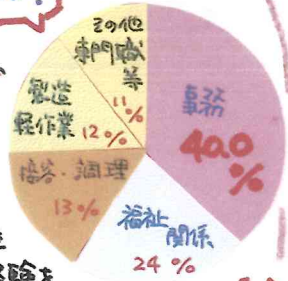

## マザーズ・就活の今 ⑤

今年も残すと3とあと2ヶ月。4月~9月末までの半年間にマザーズコーナー登録者330人の就職が決定しました!! みなさん、仕事と育児を両立して頑張っていることでしょう。

★就職決定した方の経路は?

マザーズコーナー利用者の7割以上が、ハローワークからの紹介で就職されました!

★就職した方の職種は?

事務職で就職が4割、次に福祉関係(医療・介護・保育)に就職。週末休める事務職に就く方が多いですが、みなさん、ワークライフバランスを考えた、これまでの資格や経験を生かせる仕事に就かれています。就活のみなさん、一緒に頑張らましょ!

〜お知らせ〜  
平成30年度の保育施設入所園児募集の時期が近づいてきました。例年、コーナーの窓口も混雑しますので、時間に余裕をもつてご来所ください。  
※12-13時の時間帯は1Fでの対応となりますのでご了承ください。