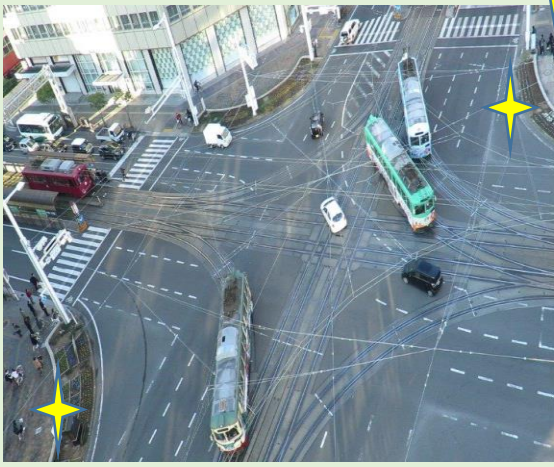

ダイヤモンドクロッシング

トリプルクロス/はりまや橋交差点

- ◆場 所：ハローワーク高知 2 階大会議室
- ◆講 師：とさでん交通(株) 電車事業部
- ◆定 員：30 名
- ◆持参物：筆記用具
受給資格者証 (雇用保険受給中の方)

- ◆申 込：ハローワーク高知 2 階
人材確保コーナー

TEL : 088-878-5325

★路面電車運転士候補生

★電車技術課 車両係

★電車技術課 保線係