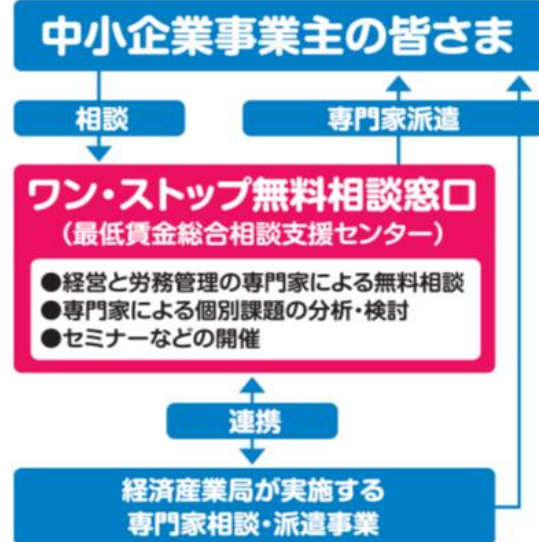

最低賃金引上げに向けた中小企業専門家派遣・相談等支援事業 (都道府県労働局委託事業)

最低賃金ワンストップ無料相談とは？

最低賃金の引上げの影響が大きい中小企業事業主の皆さまを支援する事業です。賃金引上げを行うには、生産方法や販売方法を改善して売上げを伸ばすとともに、賃金・労働時間制度、安全衛生管理などの見直しも必要になることがあります。こういった中小企業事業主が抱えるさまざまな経営、労務管理の課題を明らかにし、問題解決を支援するため、ワンストップで無料相談に応じる場を全国に設けています。

ご相談の一例

経営に関する相談の例

- 販路開拓
- 新規事業
- 技術指導
- 資金調達
- マーケティング
- IT活用による経営力強化支援制度のご案内など

労務管理に関する相談の例

- 賃金、退職金、労働時間制度の見直し
- 就業規則（賃金規定など）の改正
- 高齢者雇用
- 人材育成
- 労働安全衛生対策
- 業務改善助成金などの厚労省関係支援制度のご案内

社会保険労務士や経営コンサルタントなどの専門家の派遣

中小企業事業主の皆さまから、課題解決のための専門家派遣のご要望があった場合に、最低賃金総合相談支援センターまたは経済産業局が実施する事業から派遣された専門家が、事業場の実態を把握、分析した上で、具体的な課題解決手法を提案いたします。

※相談内容や会社の情報が他に漏れることは一切ありません。

中小企業専門家派遣・相談等支援事業

最低賃金ワンストップ無料相談窓口はこちら

神奈川県最低賃金総合相談支援センター

(横浜相談窓口)