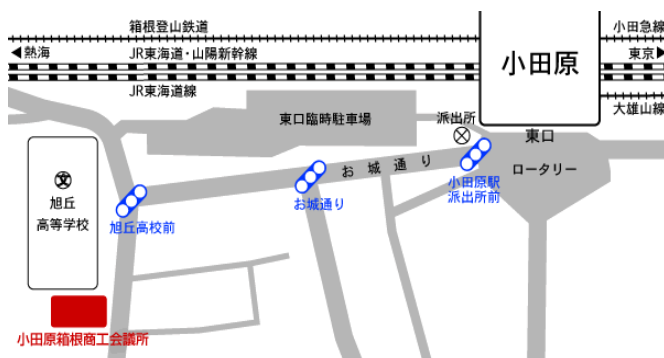

(小田原相談窓口)

開設日：毎週木曜日

時間：9:00～17:00

場所：小田原箱根商工会議所4階

〒250-0014

小田原市城内1-21

電話番号：0465-23-1811