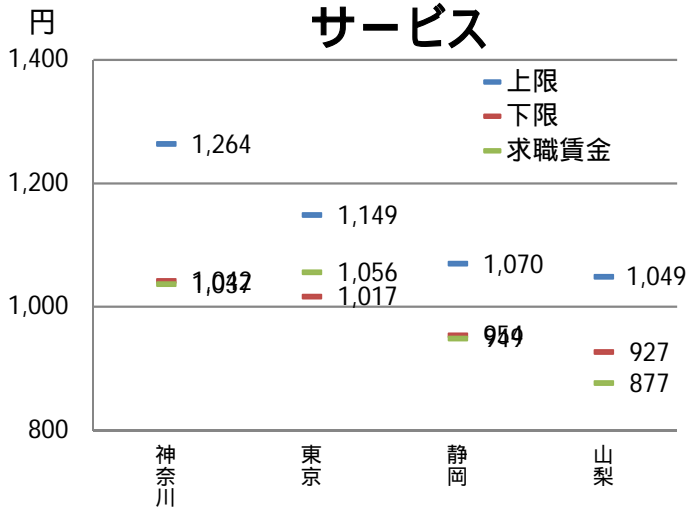

都・県ごとにおける職種別の求人・求職賃金の分布

神奈川県労働局

東京都労働局

都・県ごとにおける職種別の求人・求職賃金の分布

静岡労働局

山梨労働局

職種別都県別の求人・求職賃金分布

事務

販売

サービス

生産工程

運搬・清掃

資料出所：職業安定業務統計（2019年4月）

求人賃金は、求人票の所定内時給の上限・下限の平均値
求職賃金は、希望時給額の平均値