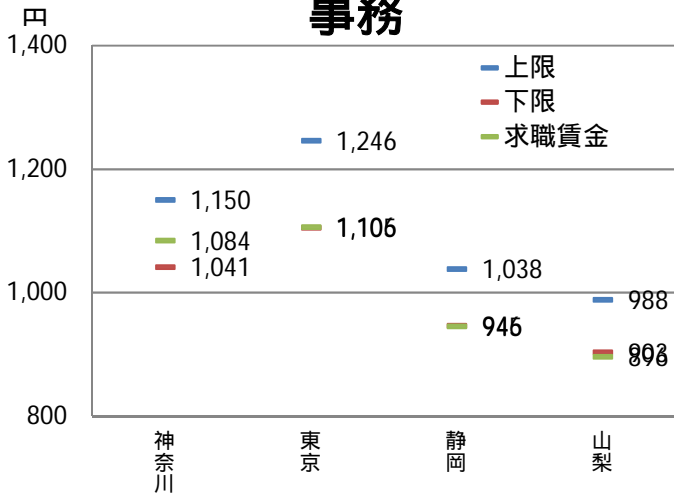

都・県ごとにおける職種別の求人・求職賃金の分布

神奈川県労働局

東京都労働局

都・県ごとにおける職種別の求人・求職賃金の分布

静岡労働局

山梨労働局

職種別都県別の求人・求職賃金分布

事務

販売

サービス

生産工程

運搬・清掃

資料出所：職業安定業務統計（2019年4月）

求人賃金は、求人票の所定内時給の上限・下限の平均値
求職賃金は、希望時給額の平均値