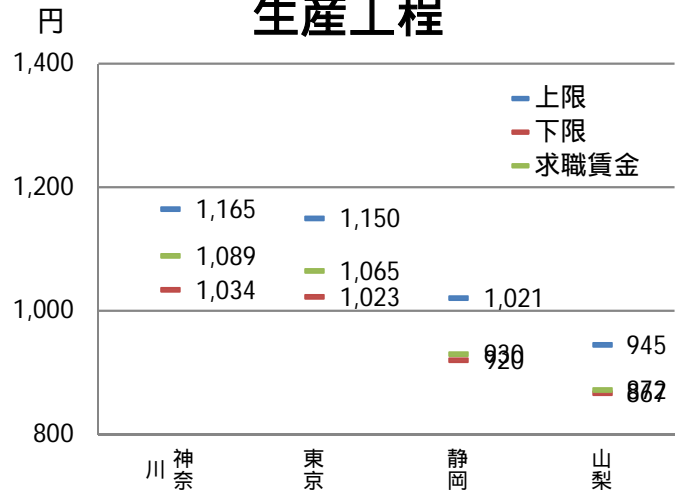

都・県ごとにおける職種別の求人・求職賃金の分布

神奈川県労働局

東京都労働局

都・県ごとにおける職種別の求人・求職賃金の分布

静岡労働局

山梨労働局

職種別都県別の求人・求職賃金分布

事務

販売

サービス

生産工程

運搬・清掃

資料出所：職業安定業務統計（2019年4月）

求人賃金は、求人票の所定内時給の上限・下限の平均値
求職賃金は、希望時給額の平均値