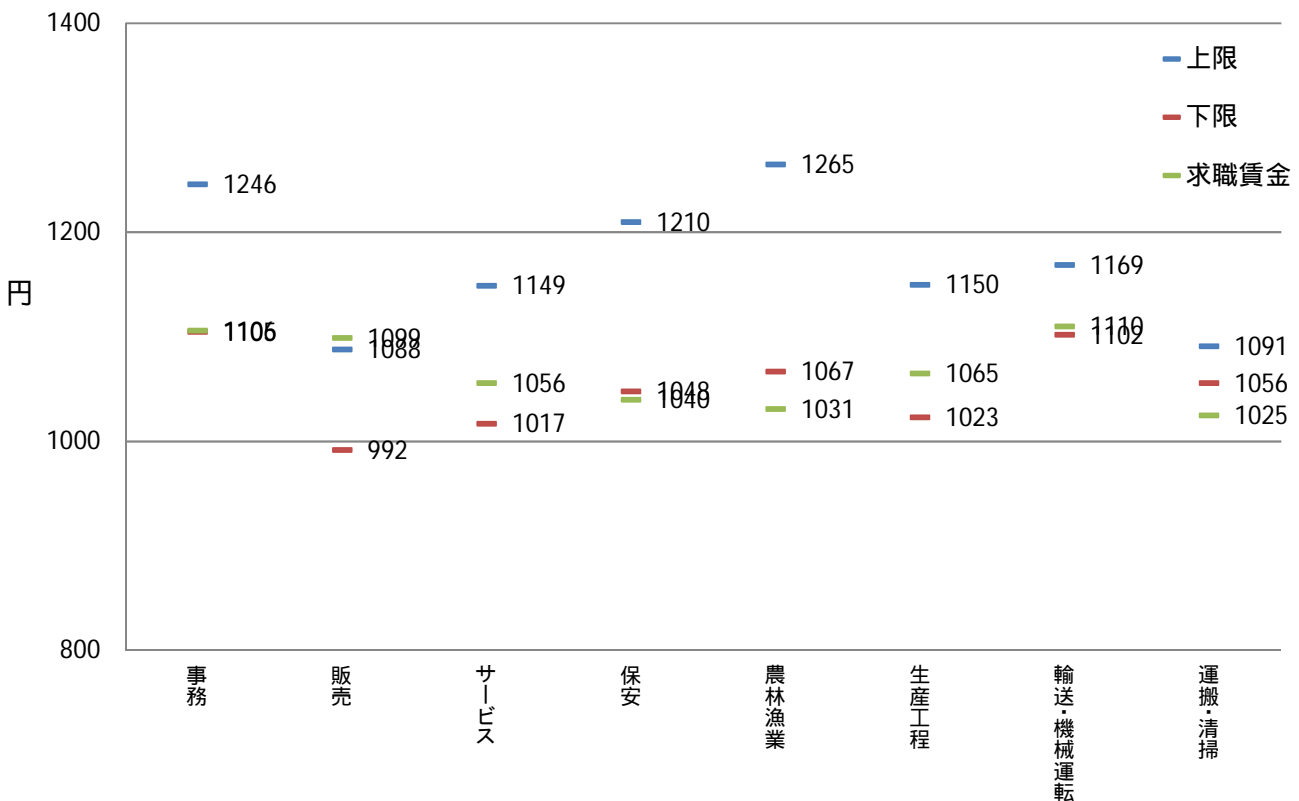

都・県ごとにおける職種別の求人・求職賃金の分布

神奈川県労働局

東京都労働局

都・県ごとにおける職種別の求人・求職賃金の分布

静岡労働局

山梨労働局

職種別都県別の求人・求職賃金分布

事務

販売

サービス

生産工程

運搬・清掃

資料出所：職業安定業務統計（2019年4月）

求人賃金は、求人票の所定内時給の上限・下限の平均値
求職賃金は、希望時給額の平均値