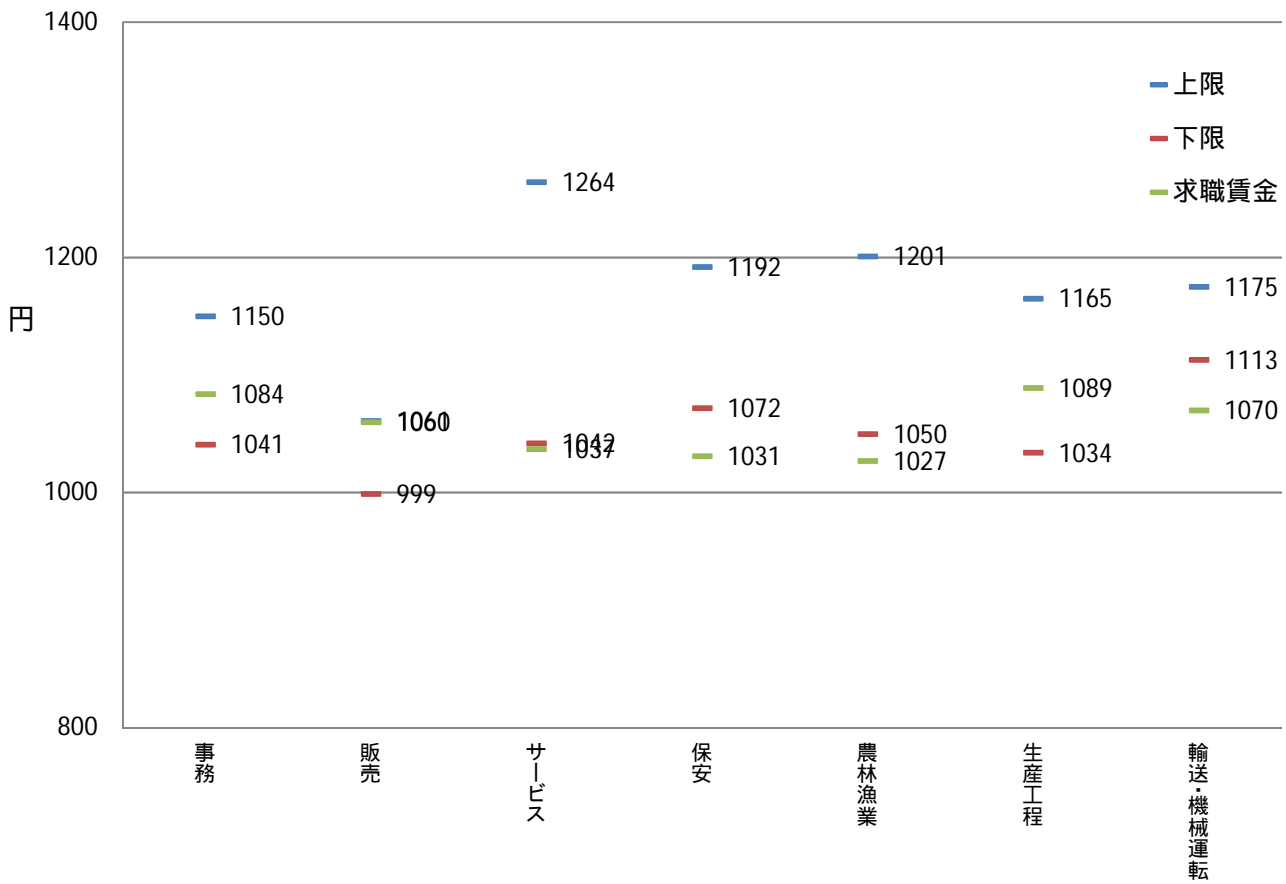

都・県ごとにおける職種別の求人・求職賃金の分布

神奈川県労働局

東京都労働局

都・県ごとにおける職種別の求人・求職賃金の分布

静岡労働局

山梨労働局

職種別都県別の求人・求職賃金分布

事務

販売

サービス

生産工程

運搬・清掃

資料出所：職業安定業務統計（2019年4月）

求人賃金は、求人票の所定内時給の上限・下限の平均値
求職賃金は、希望時給額の平均値