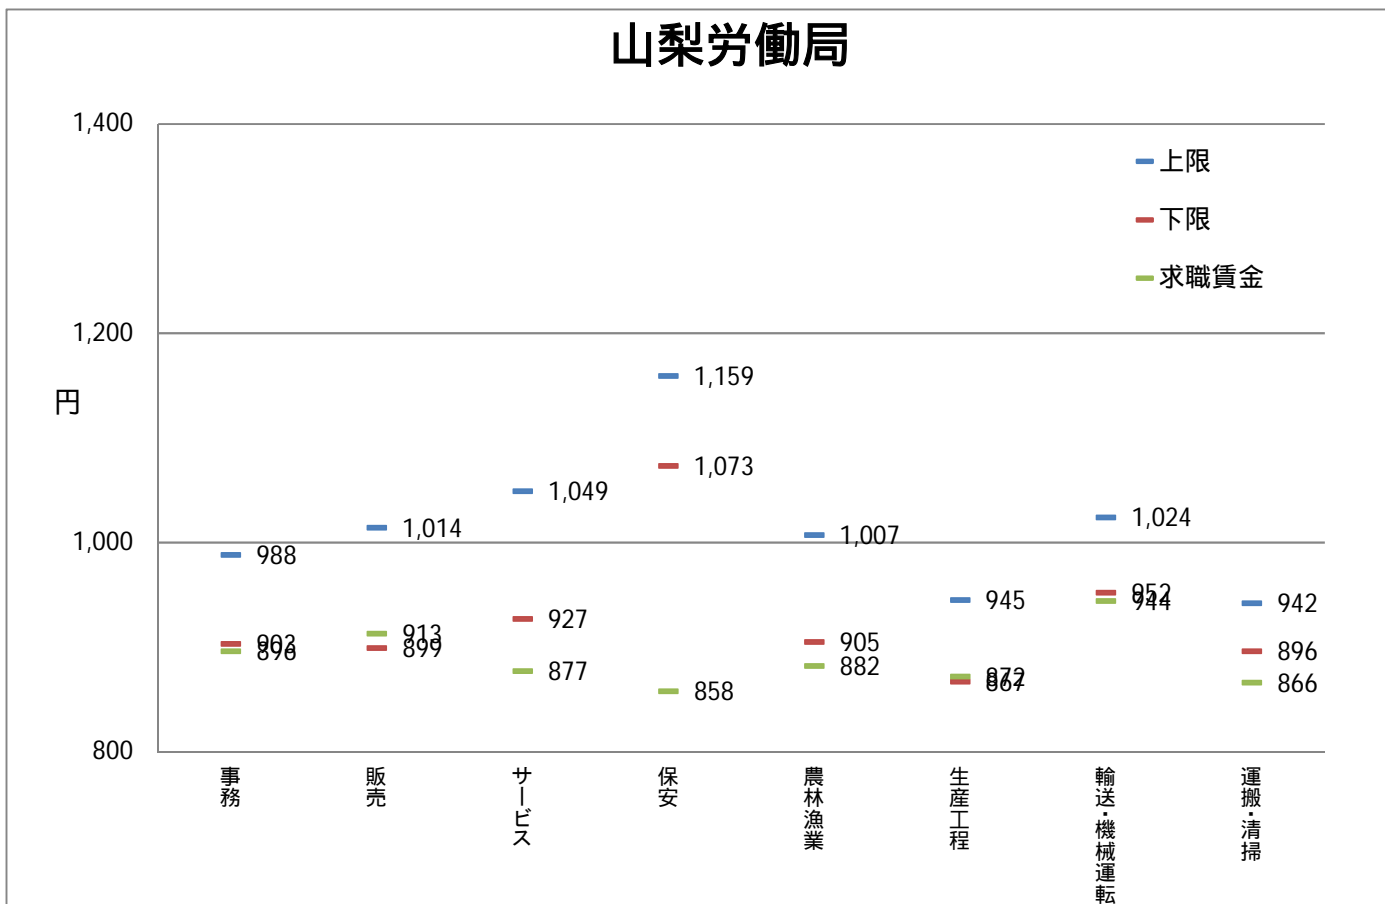

都・県ごとにおける職種別の求人・求職賃金の分布

神奈川県労働局

東京都労働局

都・県ごとにおける職種別の求人・求職賃金の分布

静岡労働局

山梨労働局

職種別都県別の求人・求職賃金分布

事務

販売

サービス

生産工程

運搬・清掃

資料出所：職業安定業務統計（2019年4月）

求人賃金は、求人票の所定内時給の上限・下限の平均値
求職賃金は、希望時給額の平均値