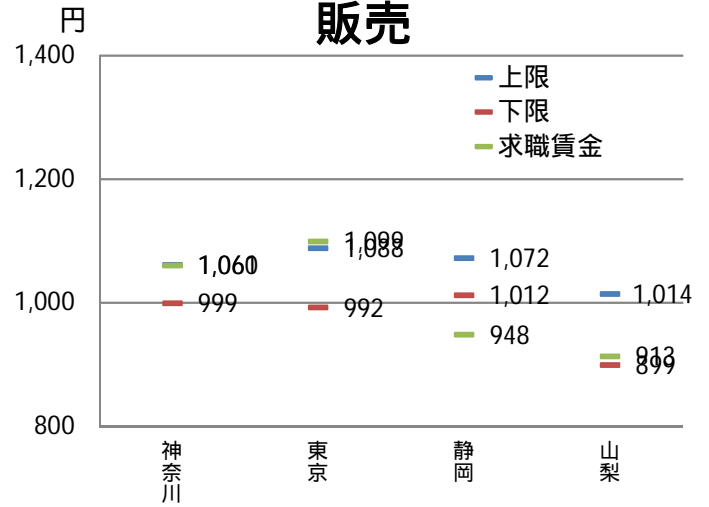

都・県ごとにおける職種別の求人・求職賃金の分布

神奈川県労働局

東京都労働局

都・県ごとにおける職種別の求人・求職賃金の分布

静岡労働局

山梨労働局

職種別都県別の求人・求職賃金分布

事務

販売

サービス

生産工程

運搬・清掃

資料出所：職業安定業務統計（2019年4月）

求人賃金は、求人票の所定内時給の上限・下限の平均値
求職賃金は、希望時給額の平均値