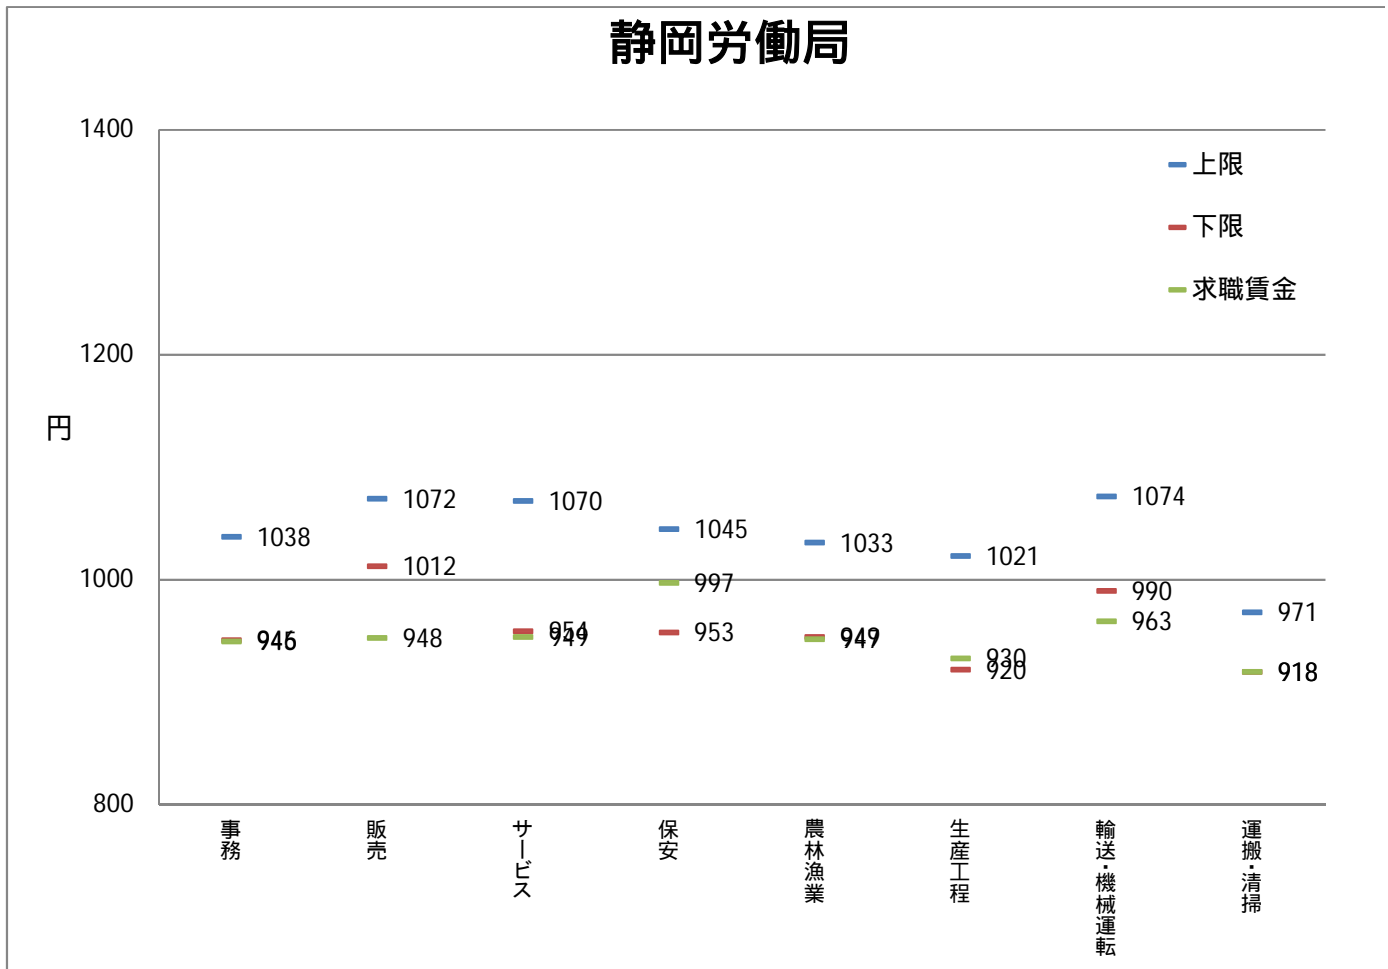

都・県ごとにおける職種別の求人・求職賃金の分布

神奈川県労働局

東京都労働局

都・県ごとにおける職種別の求人・求職賃金の分布

静岡労働局

山梨労働局

職種別都県別の求人・求職賃金分布

事務

販売

サービス

生産工程

運搬・清掃

資料出所：職業安定業務統計（2019年4月）

求人賃金は、求人票の所定内時給の上限・下限の平均値
求職賃金は、希望時給額の平均値