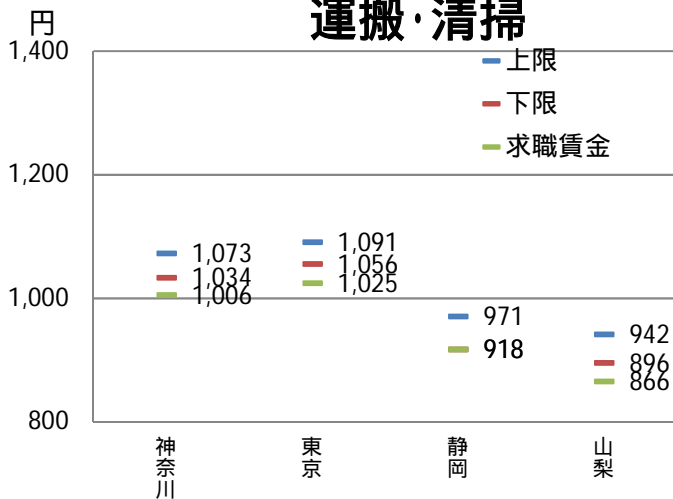

販売

サービス

生産工程

運搬・清掃

資料出所：職業安定業務統計（2019年4月）

求人賃金は、求人票の所定内時給の上限・下限の平均値
求職賃金は、希望時給額の平均値