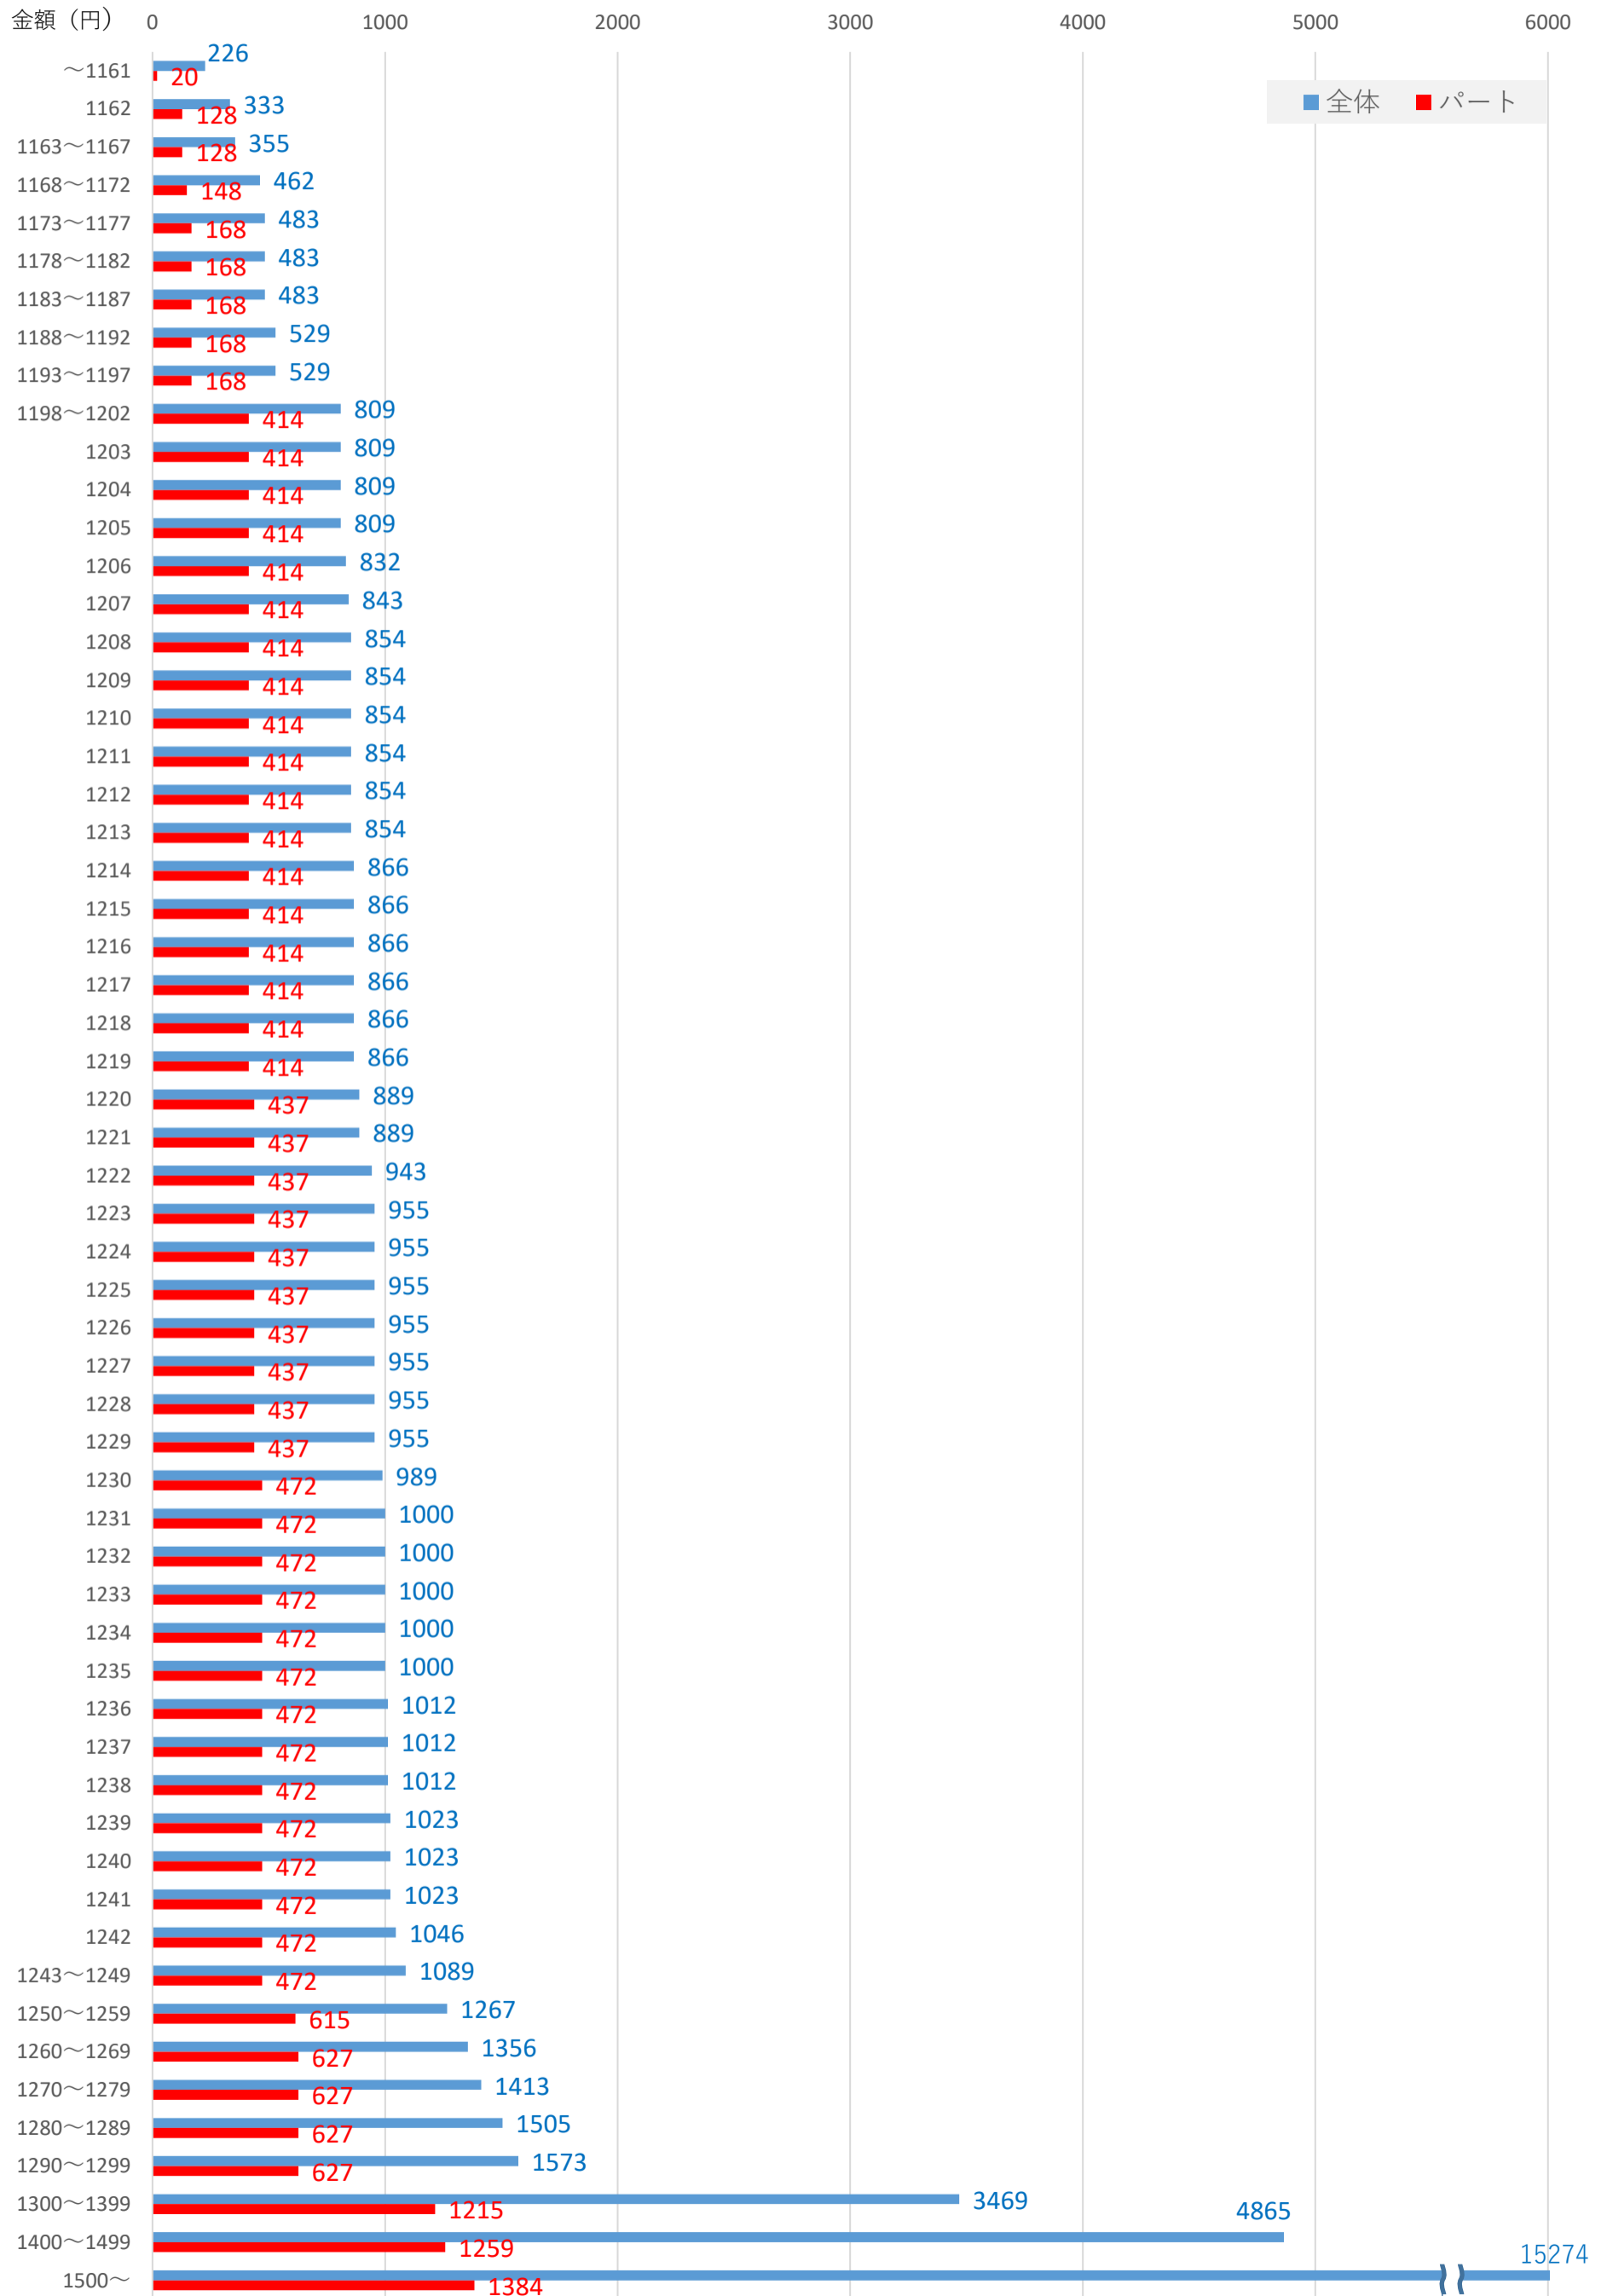

自動車（新車）小売業 全体・パート 累積労働者数グラフ

令和7年度最低賃金に関する基礎調査（神奈川県）

累積労働者数（人）