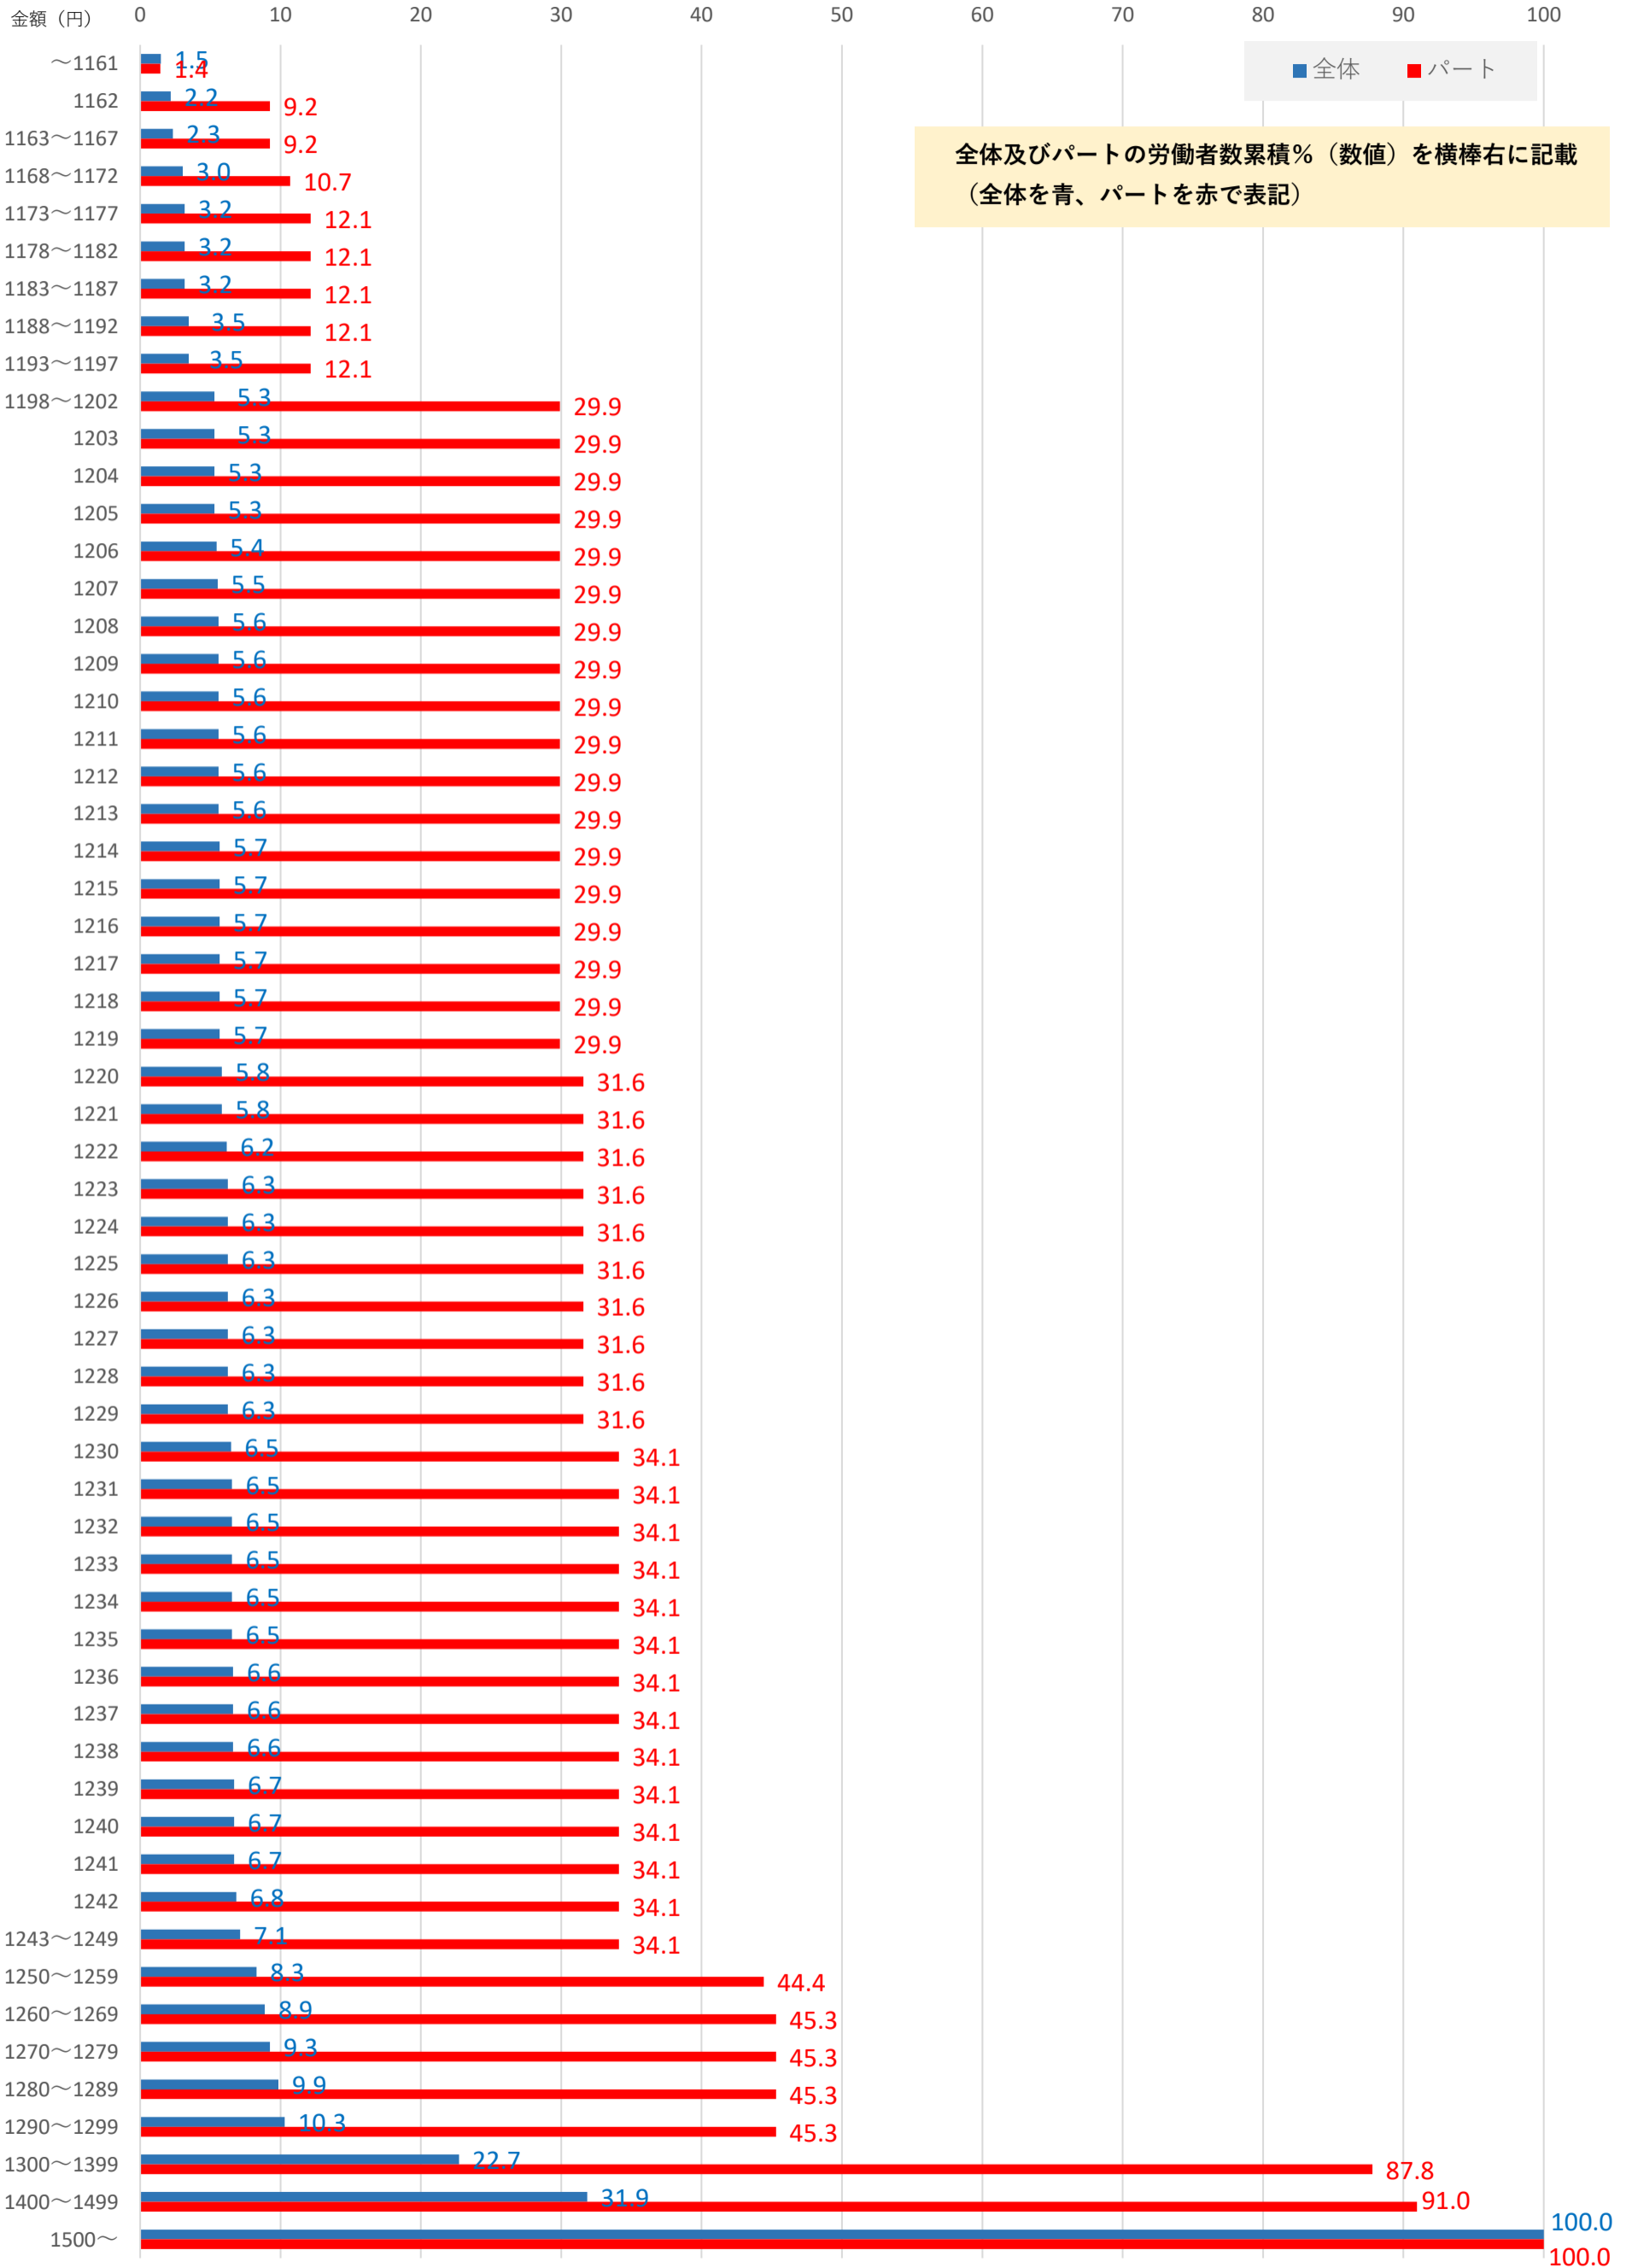

自動車（新車）小売業 全体・パート 労働者数累積%グラフ

令和7年度最低賃金に関する基礎調査(神奈川労働局)

(%)

全体及びパートの労働者数累積%（数値）を横棒右に記載
（全体を青、パートを赤で表記）