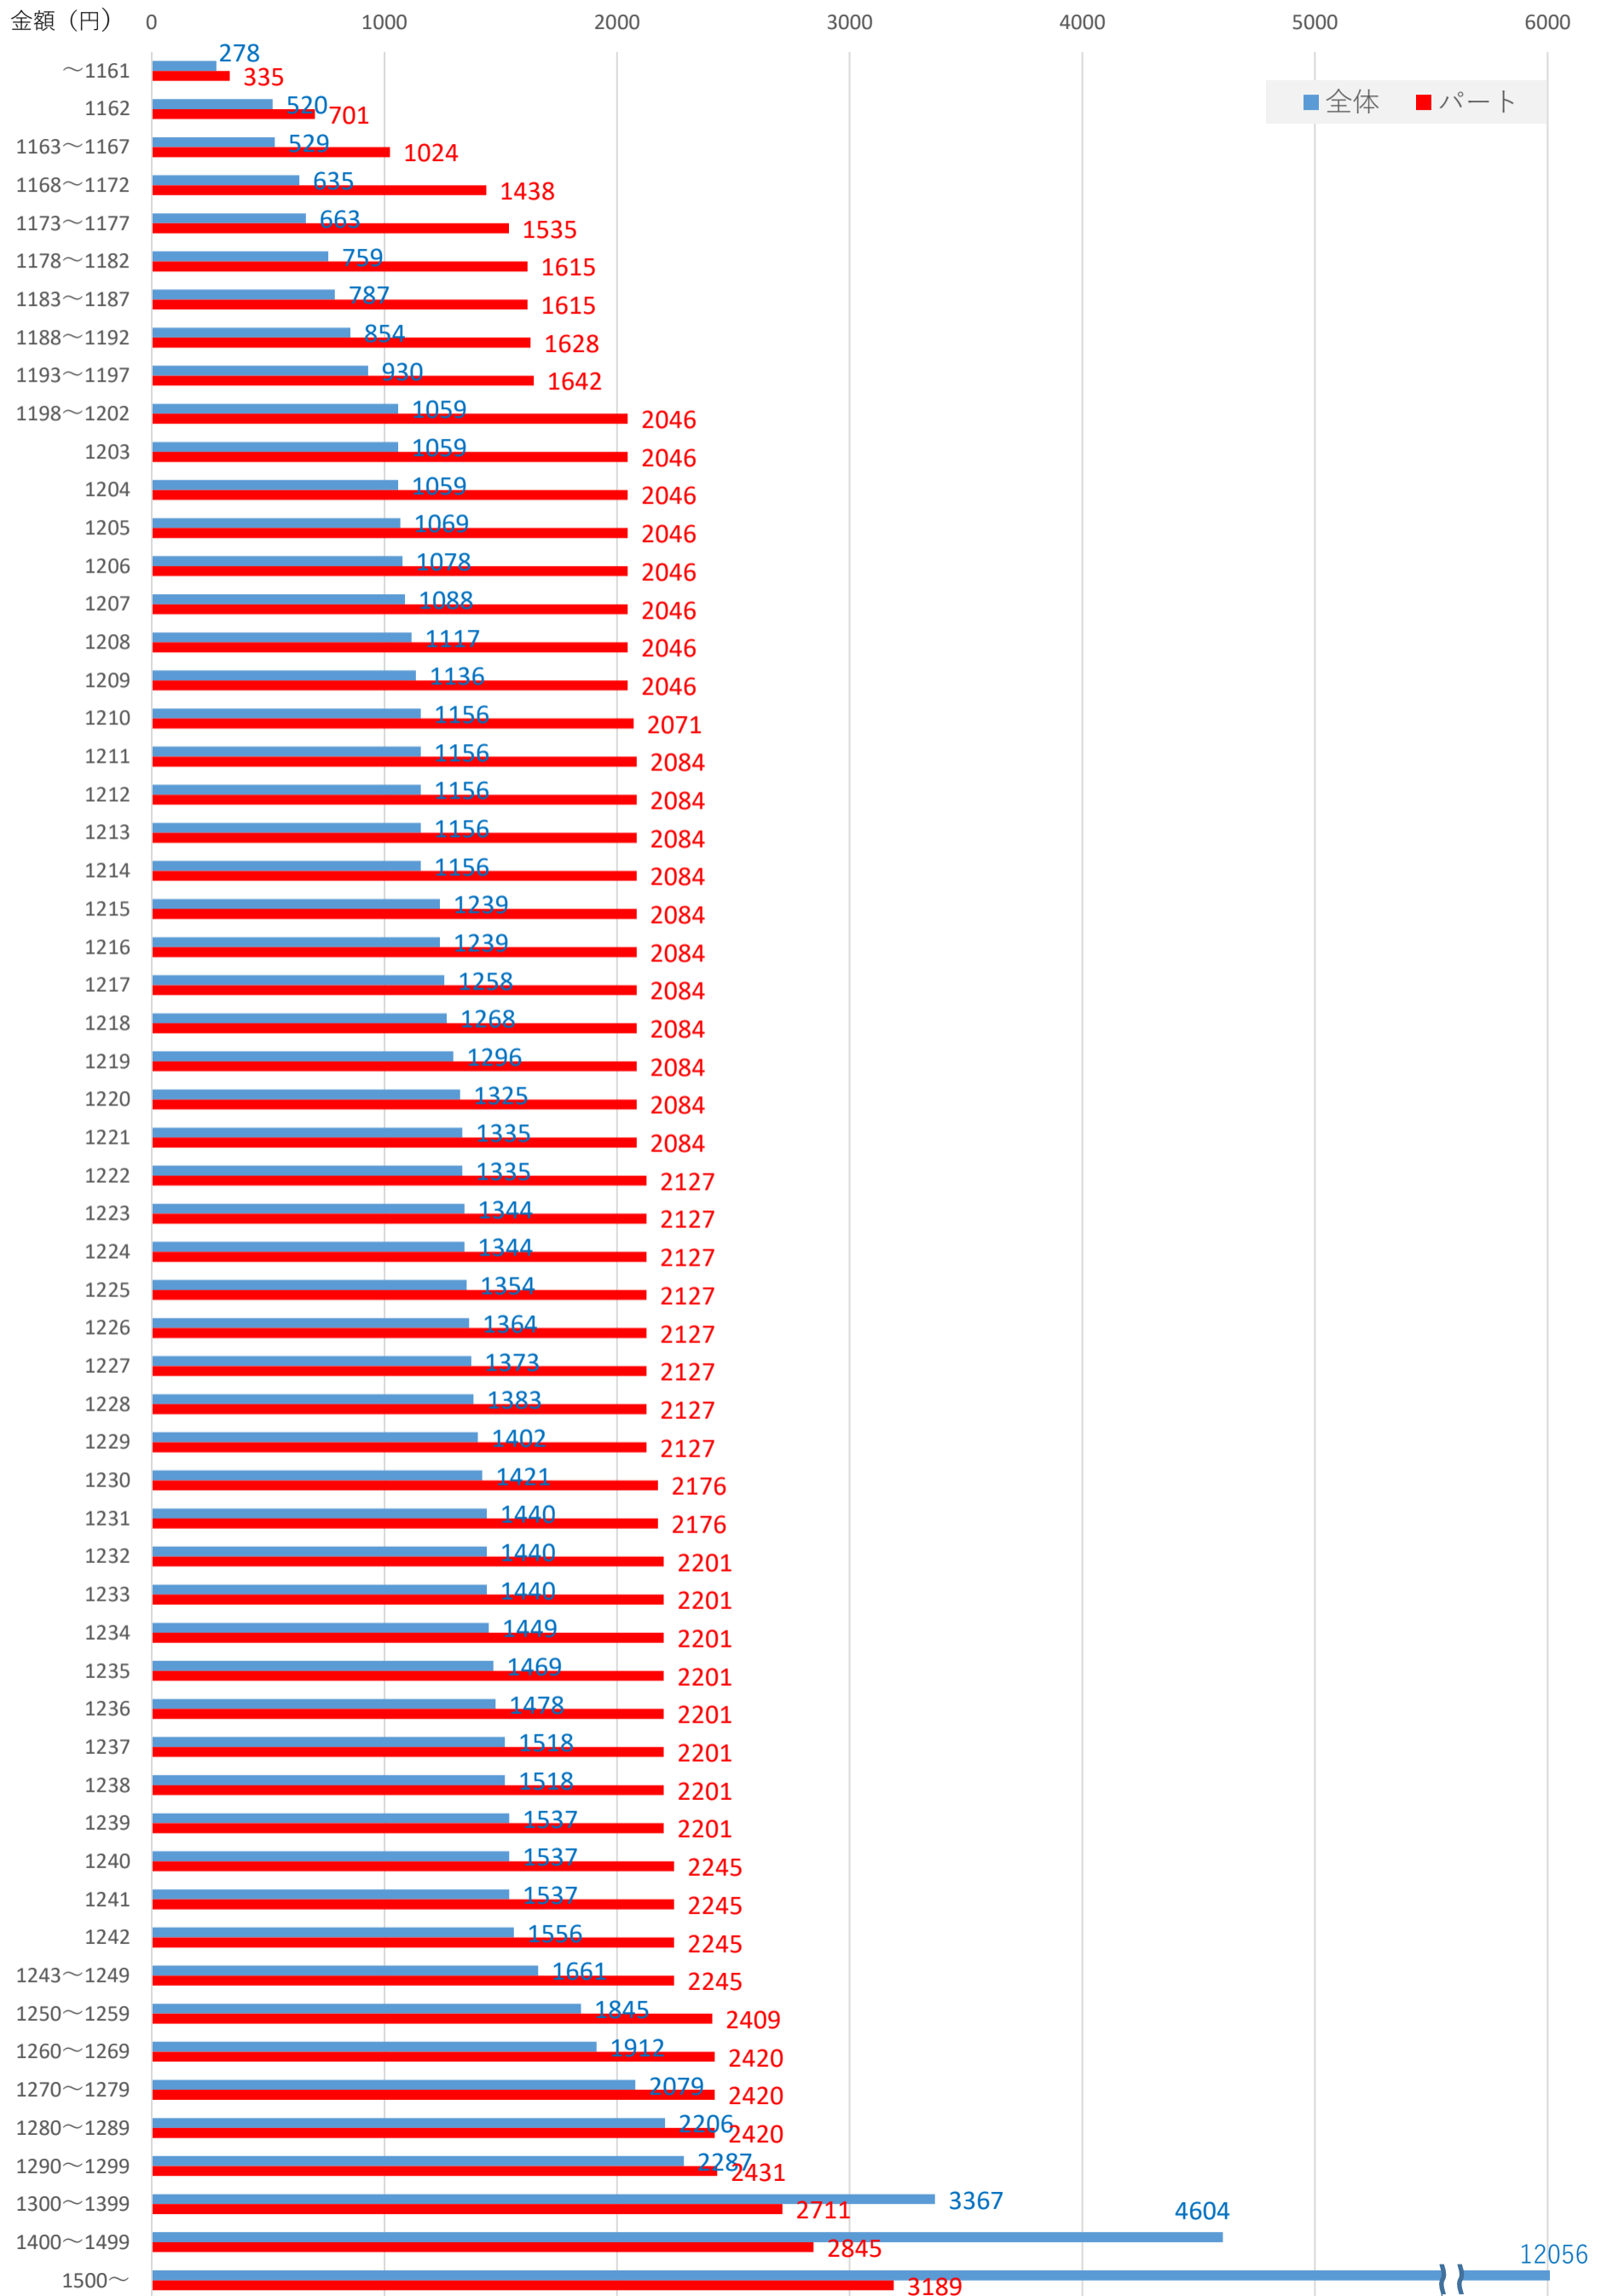

自動車・同附属品製造業 全体・パート 累積労働者数グラフ

令和7年度最低賃金に関する基礎調査（神奈川県）

累積労働者数（人）