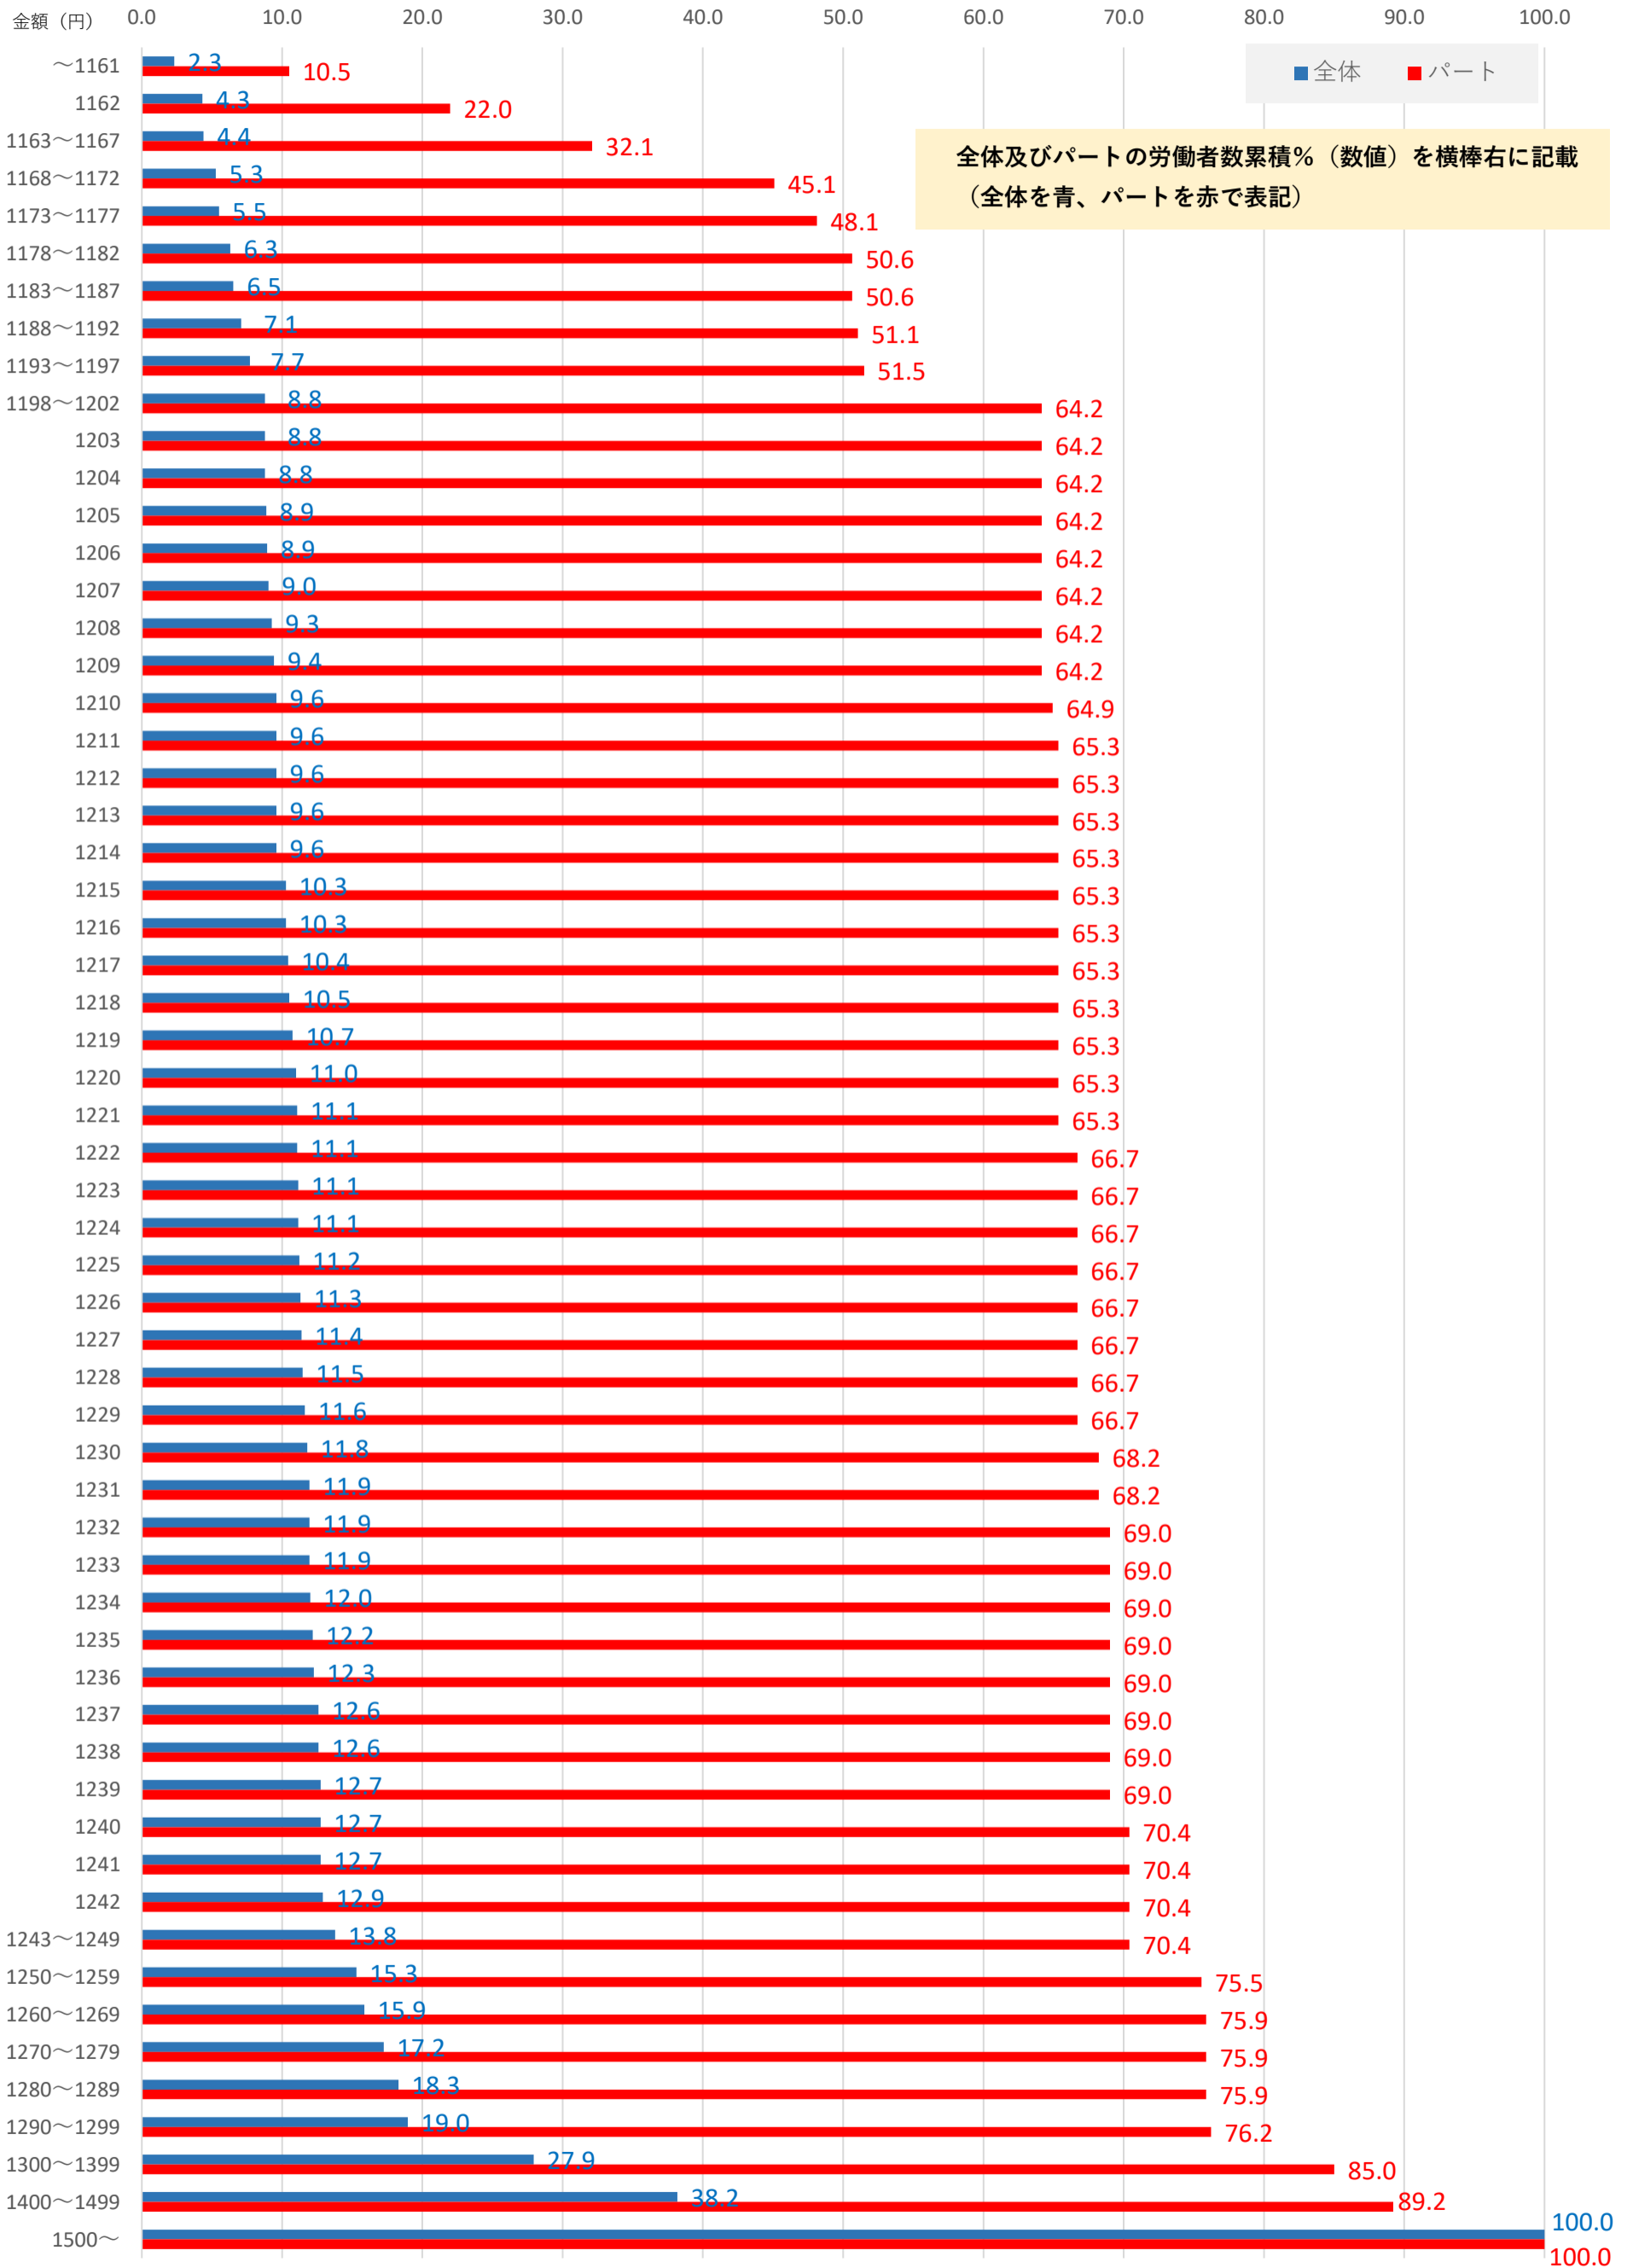

自動車・同附属品製造業 全体・パート 労働者数累積%グラフ

令和7年度最低賃金に関する基礎調査(神奈川県労働局)

(%)