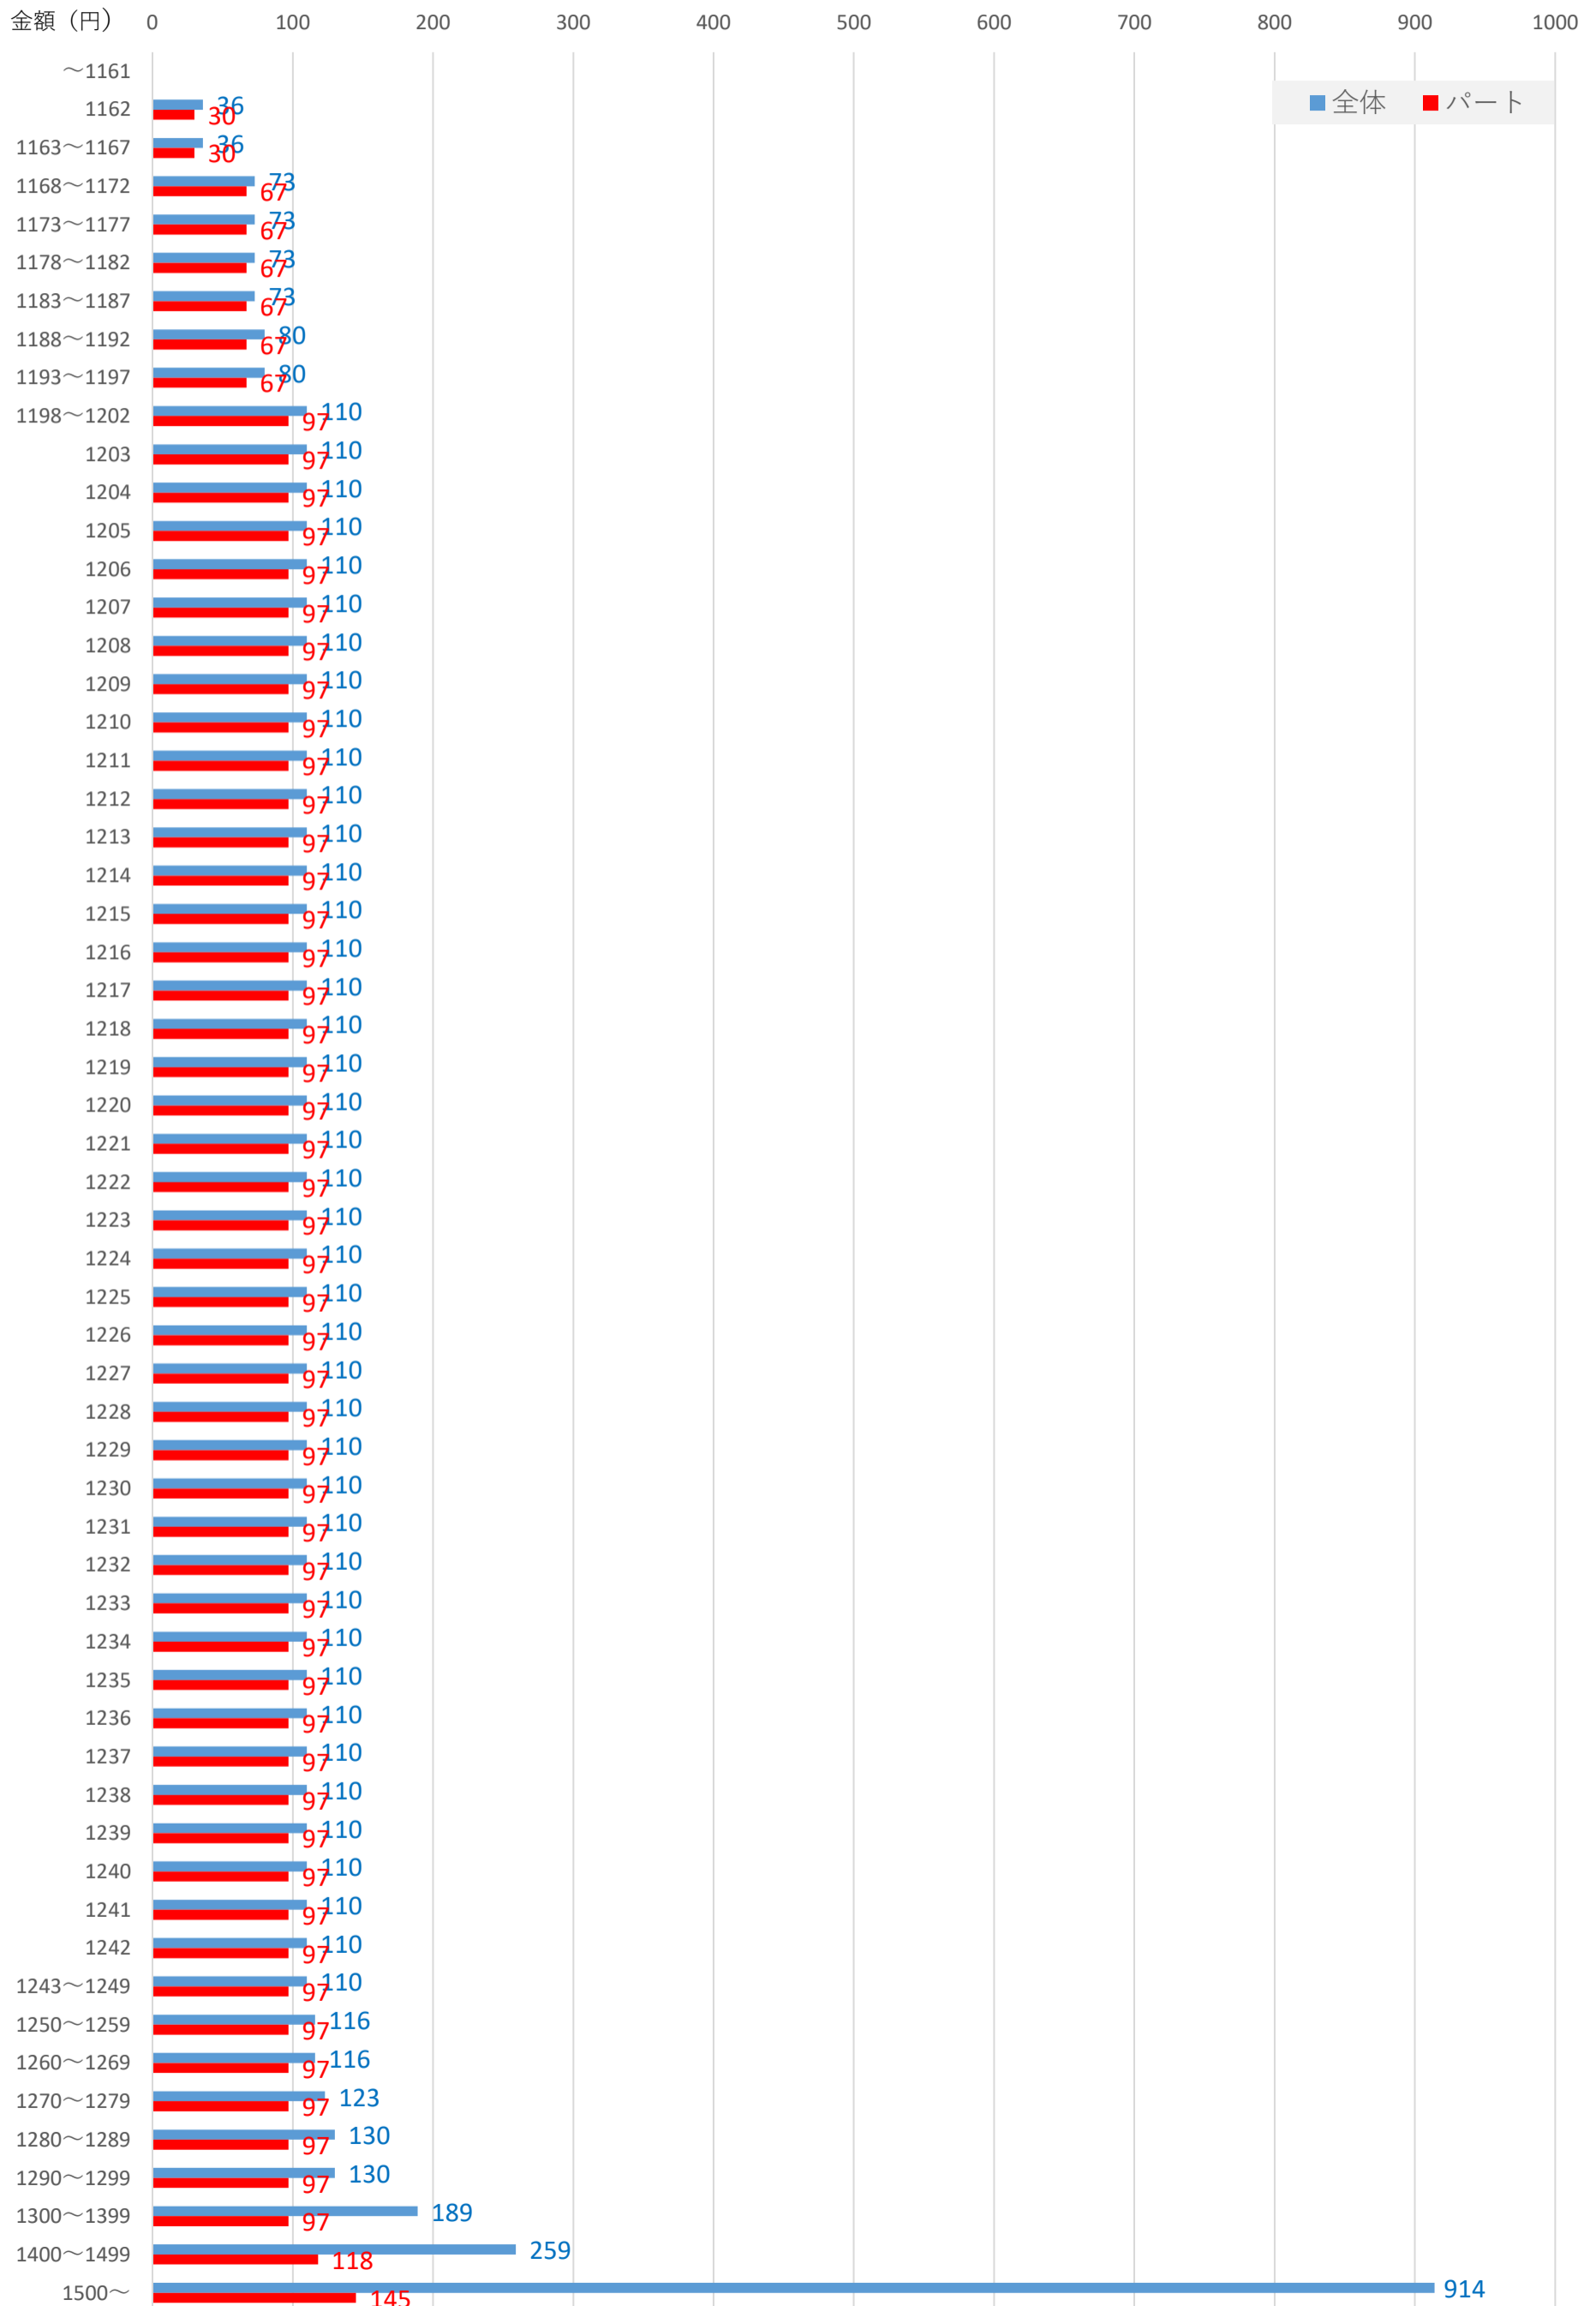

電線・ケーブル製造業 全体・パート 累積労働者数グラフ

令和7年度最低賃金に関する基礎調査（神奈川県）

累積労働者数（人）