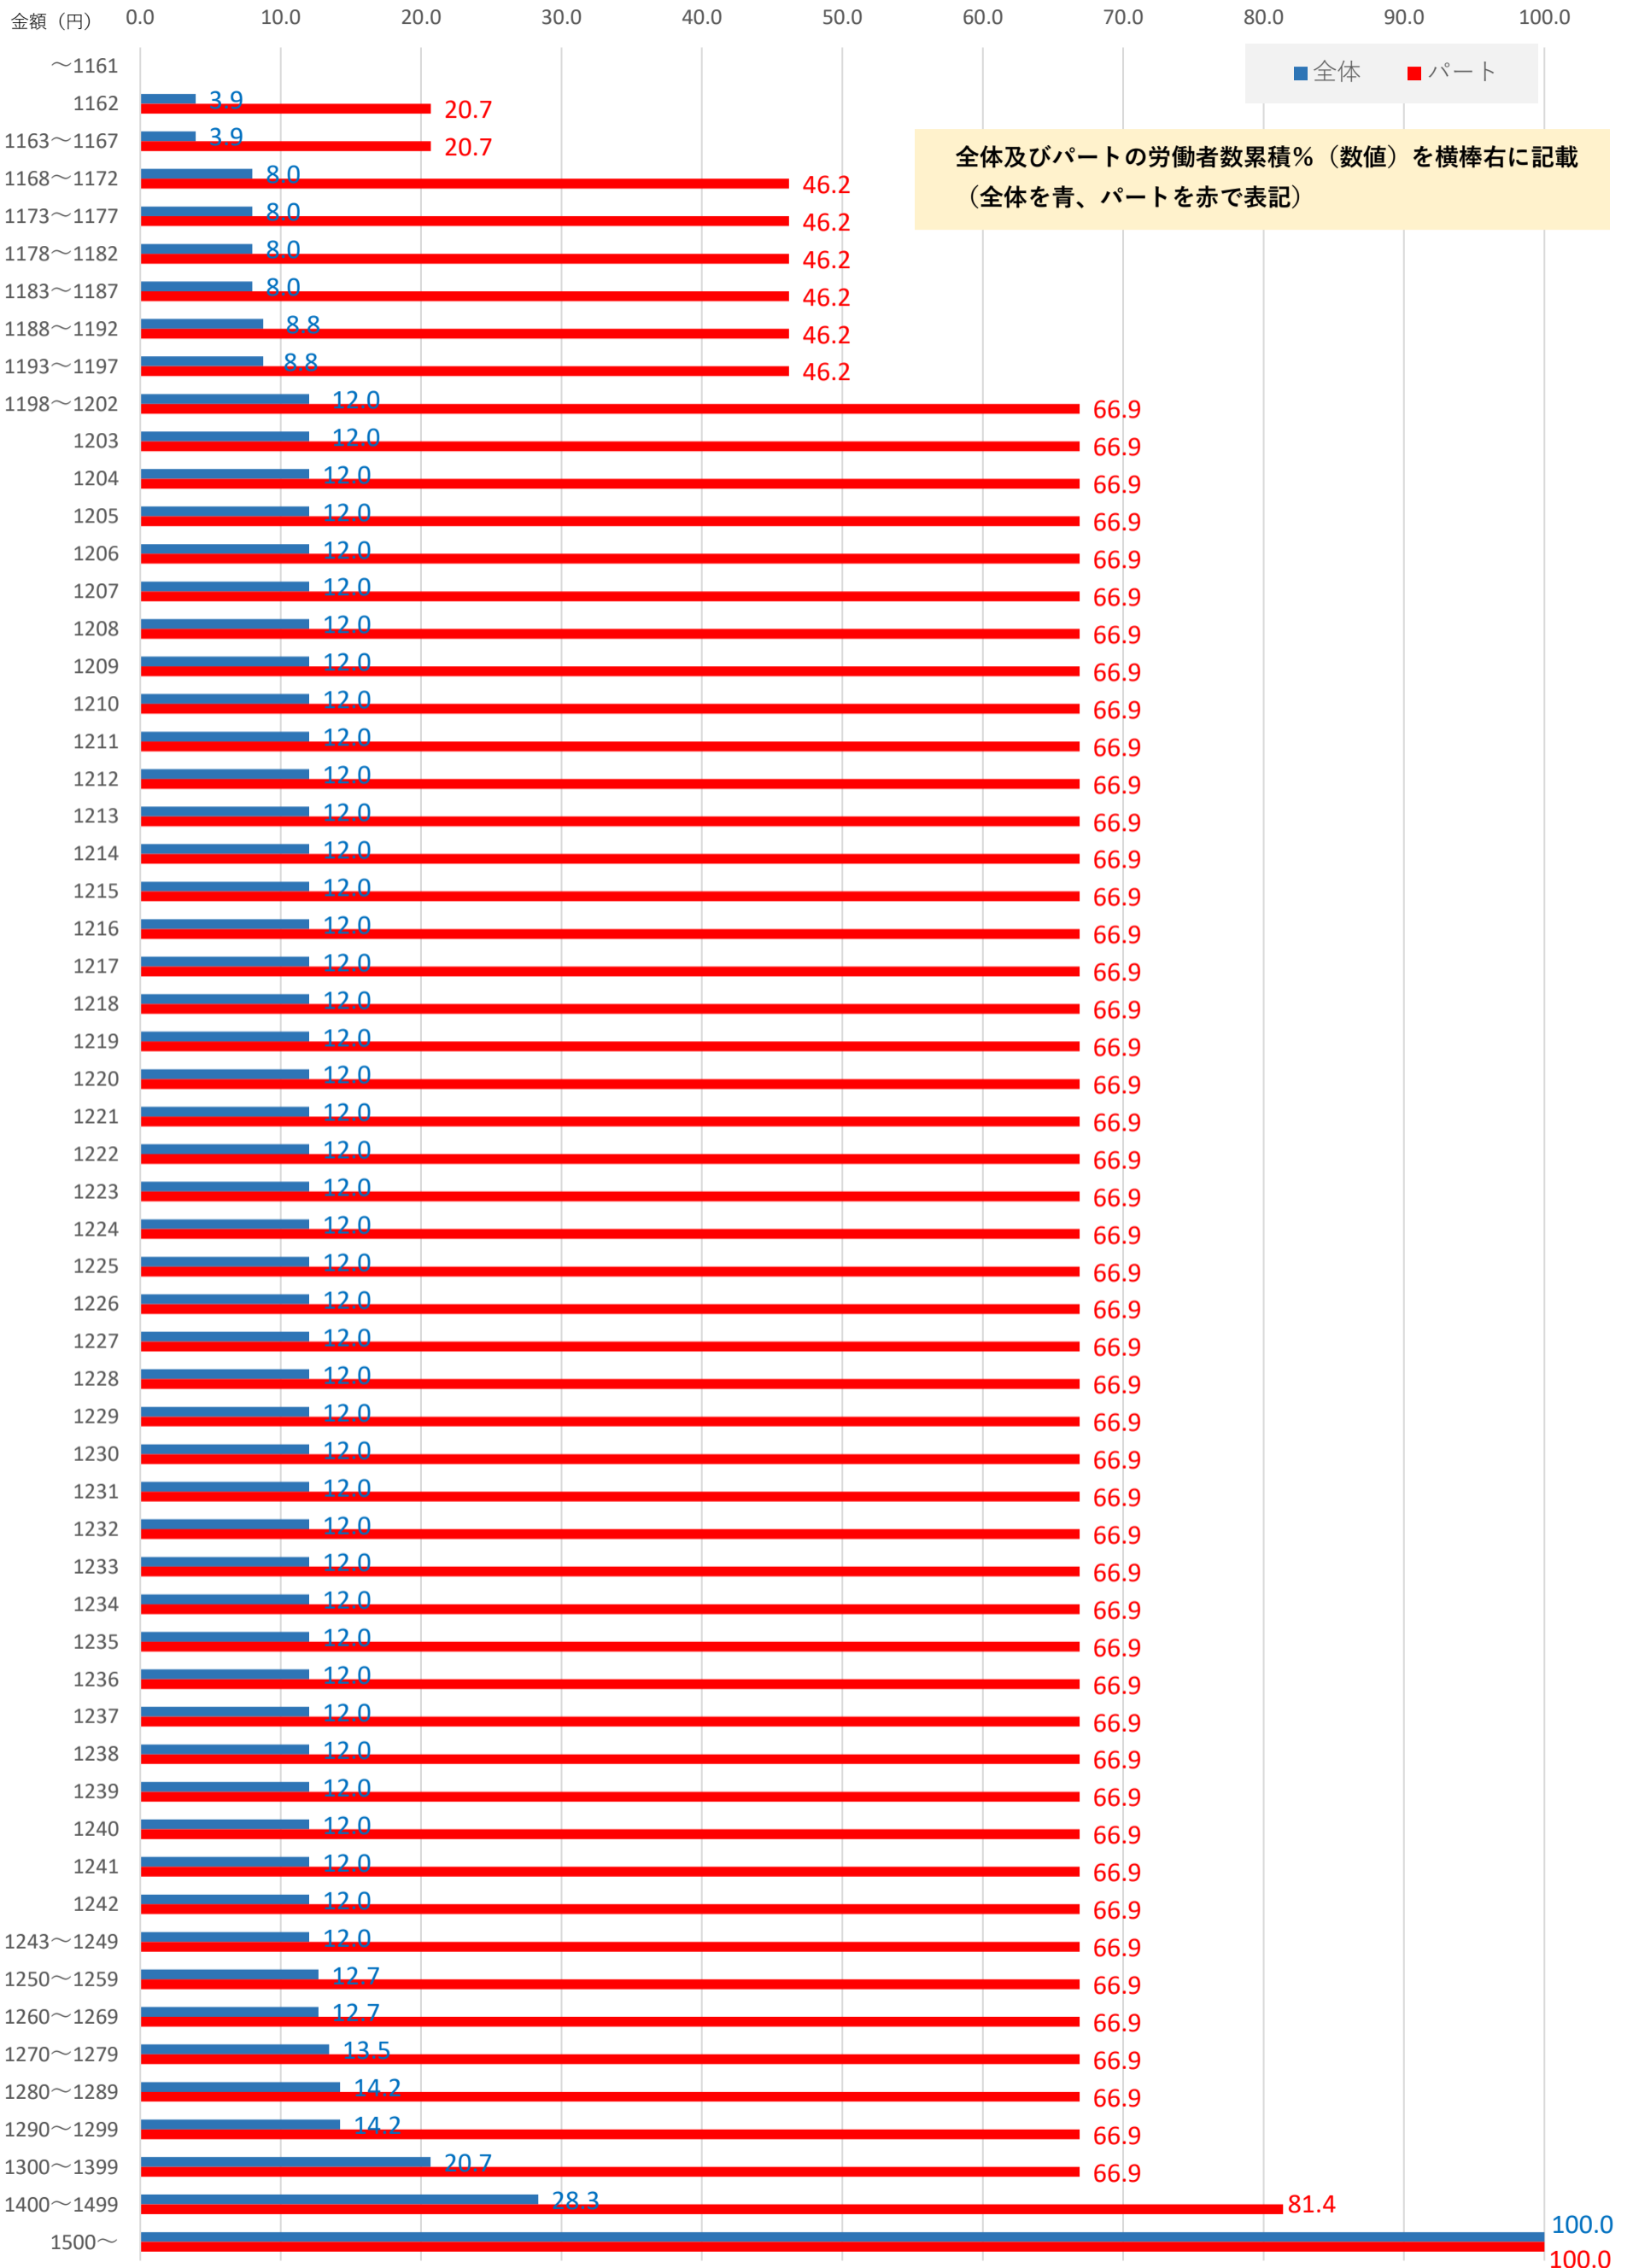

電線・ケーブル製造業 全体・パート 労働者数累積%グラフ

令和7年度最低賃金に関する基礎調査(神奈川労働局)

(%)

全体及びパートの労働者数累積% (数値) を横棒右に記載 (全体を青、パートを赤で表記)