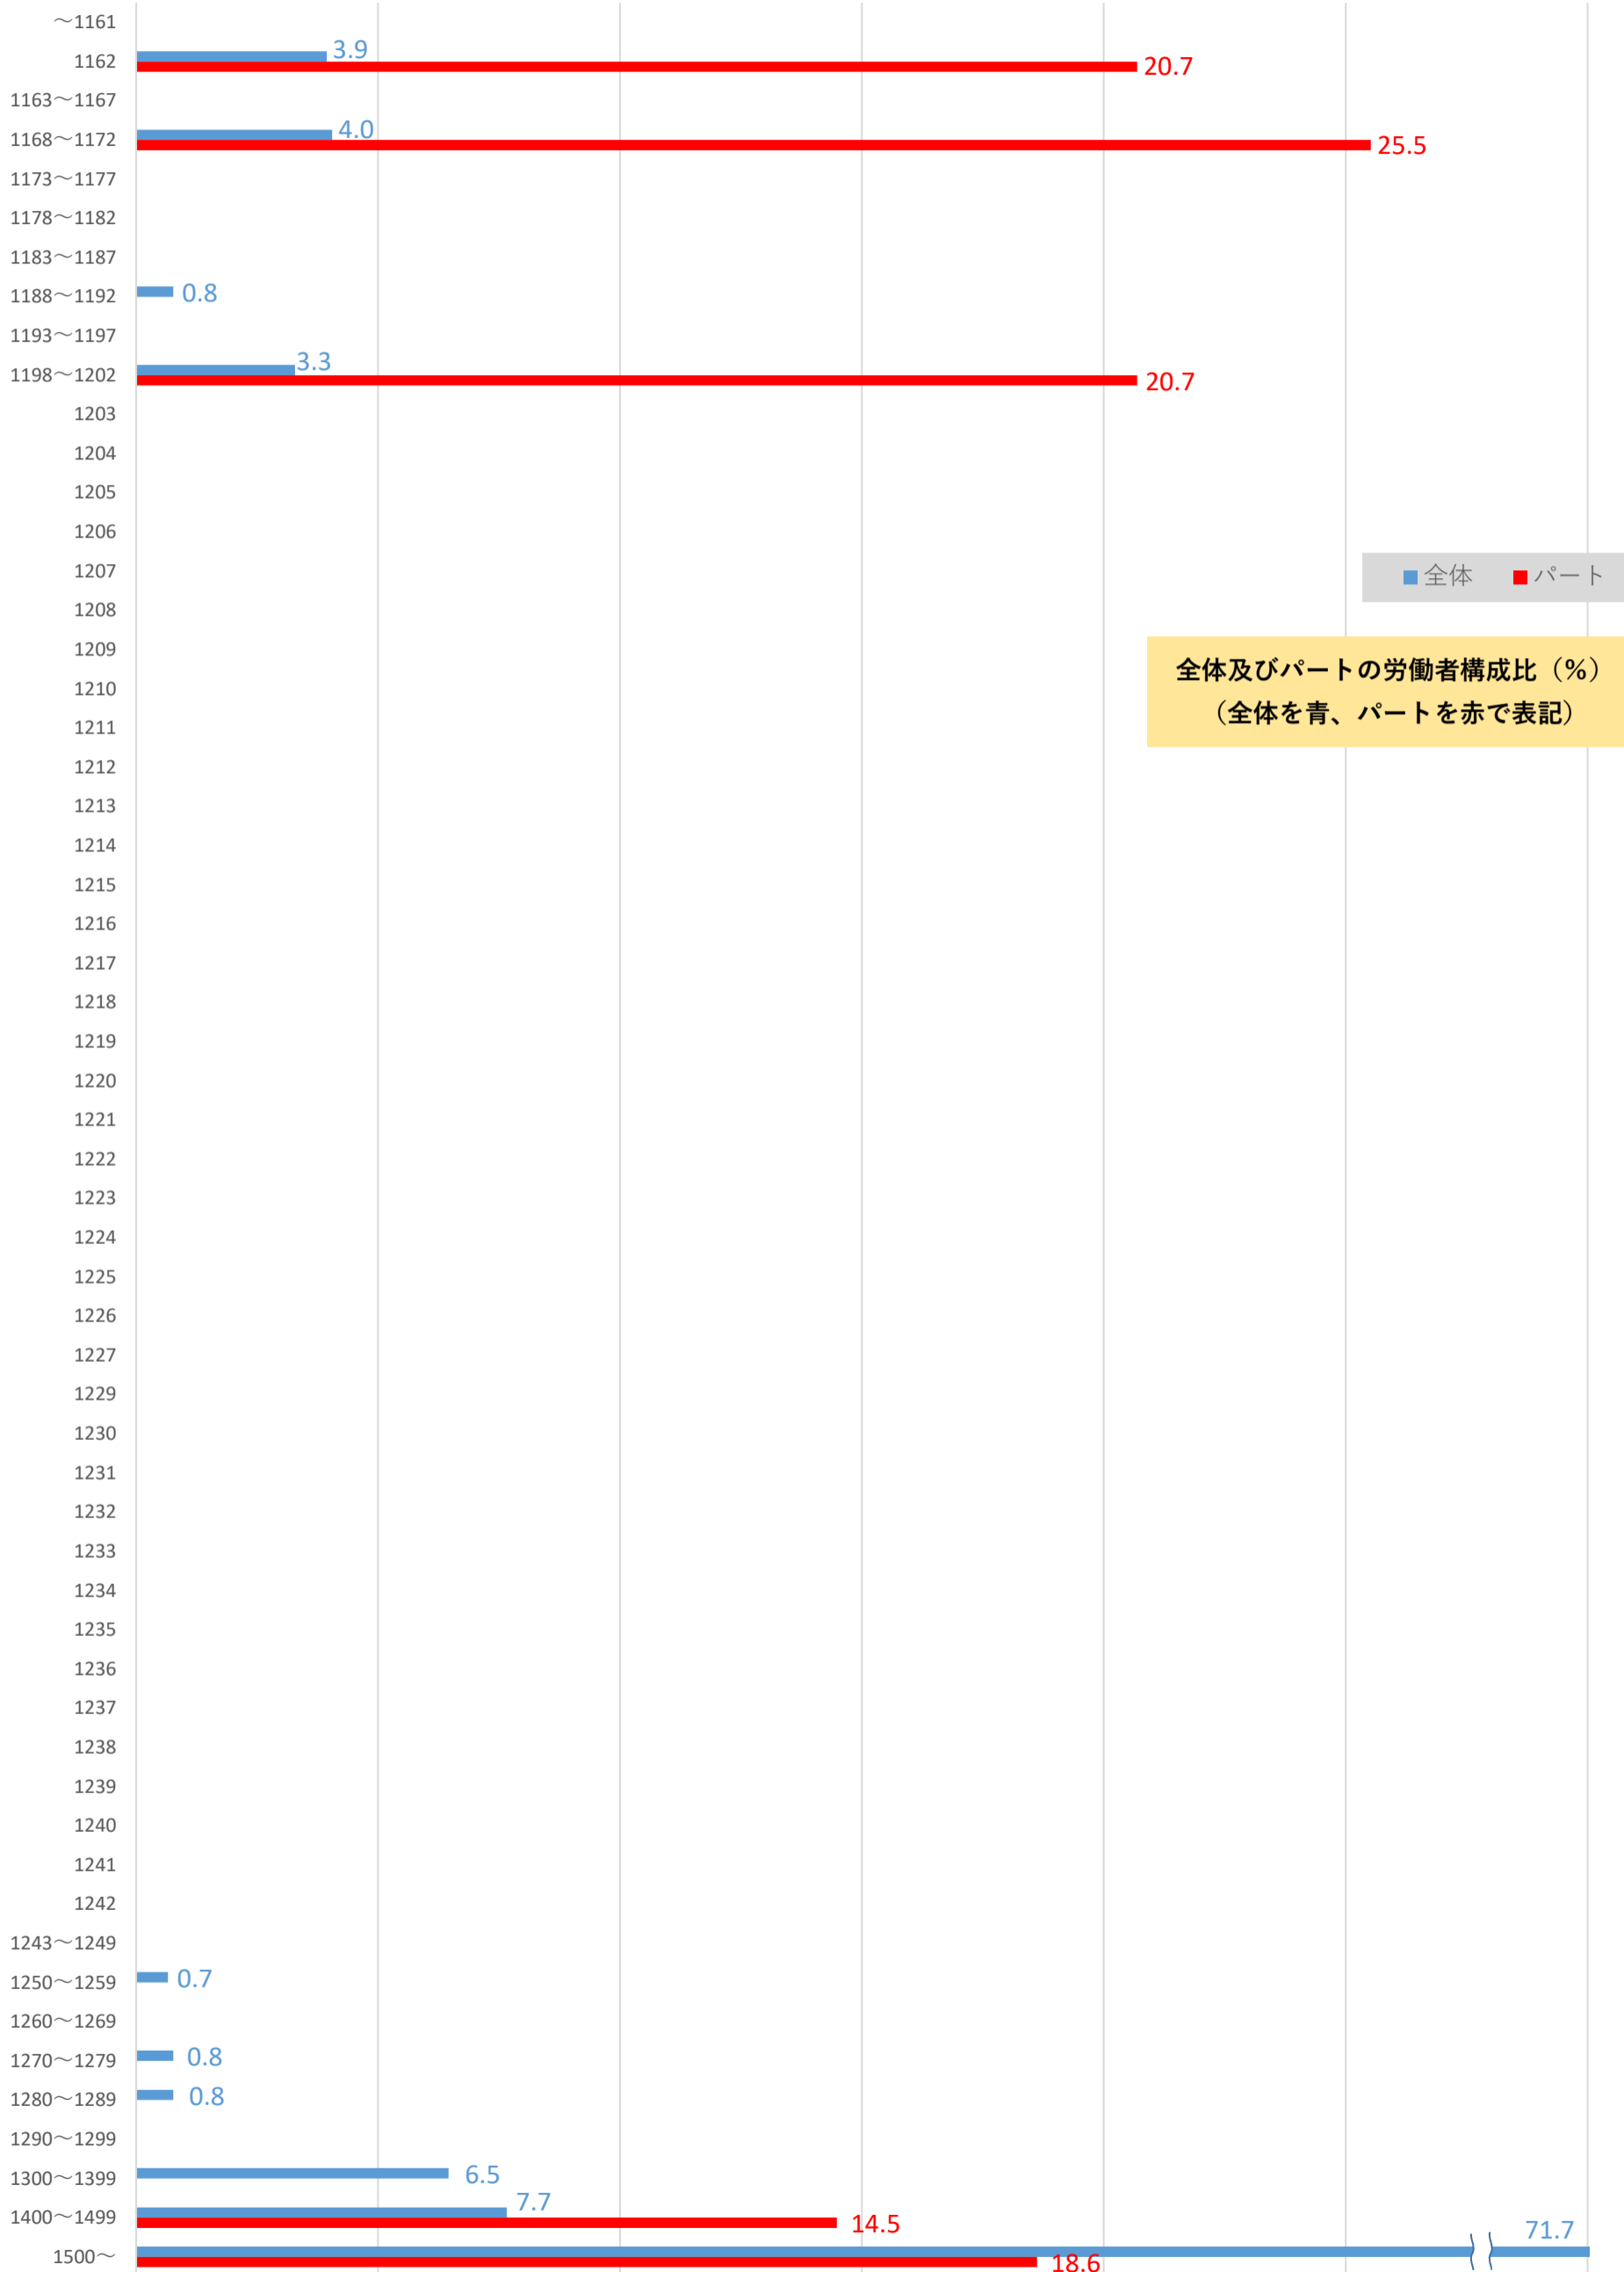

全体及びパートの労働者数累積% (数値) を横棒右に記載 (全体を青、パートを赤で表記)

電線・ケーブル製造業 全体・パート 賃金ランク別労働者数グラフ

令和7年度最低賃金に関する基礎調査 (神奈川県労働局)  
人数 (人)

電線・ケーブル製造業 全体・パート 賃金ランク別労働者構成比 (%)

令和7年度最低賃金に関する基礎調査 (神奈川県労働局) (%)

金額

0.0 5.0 10.0 15.0 20.0 25.0 30.0