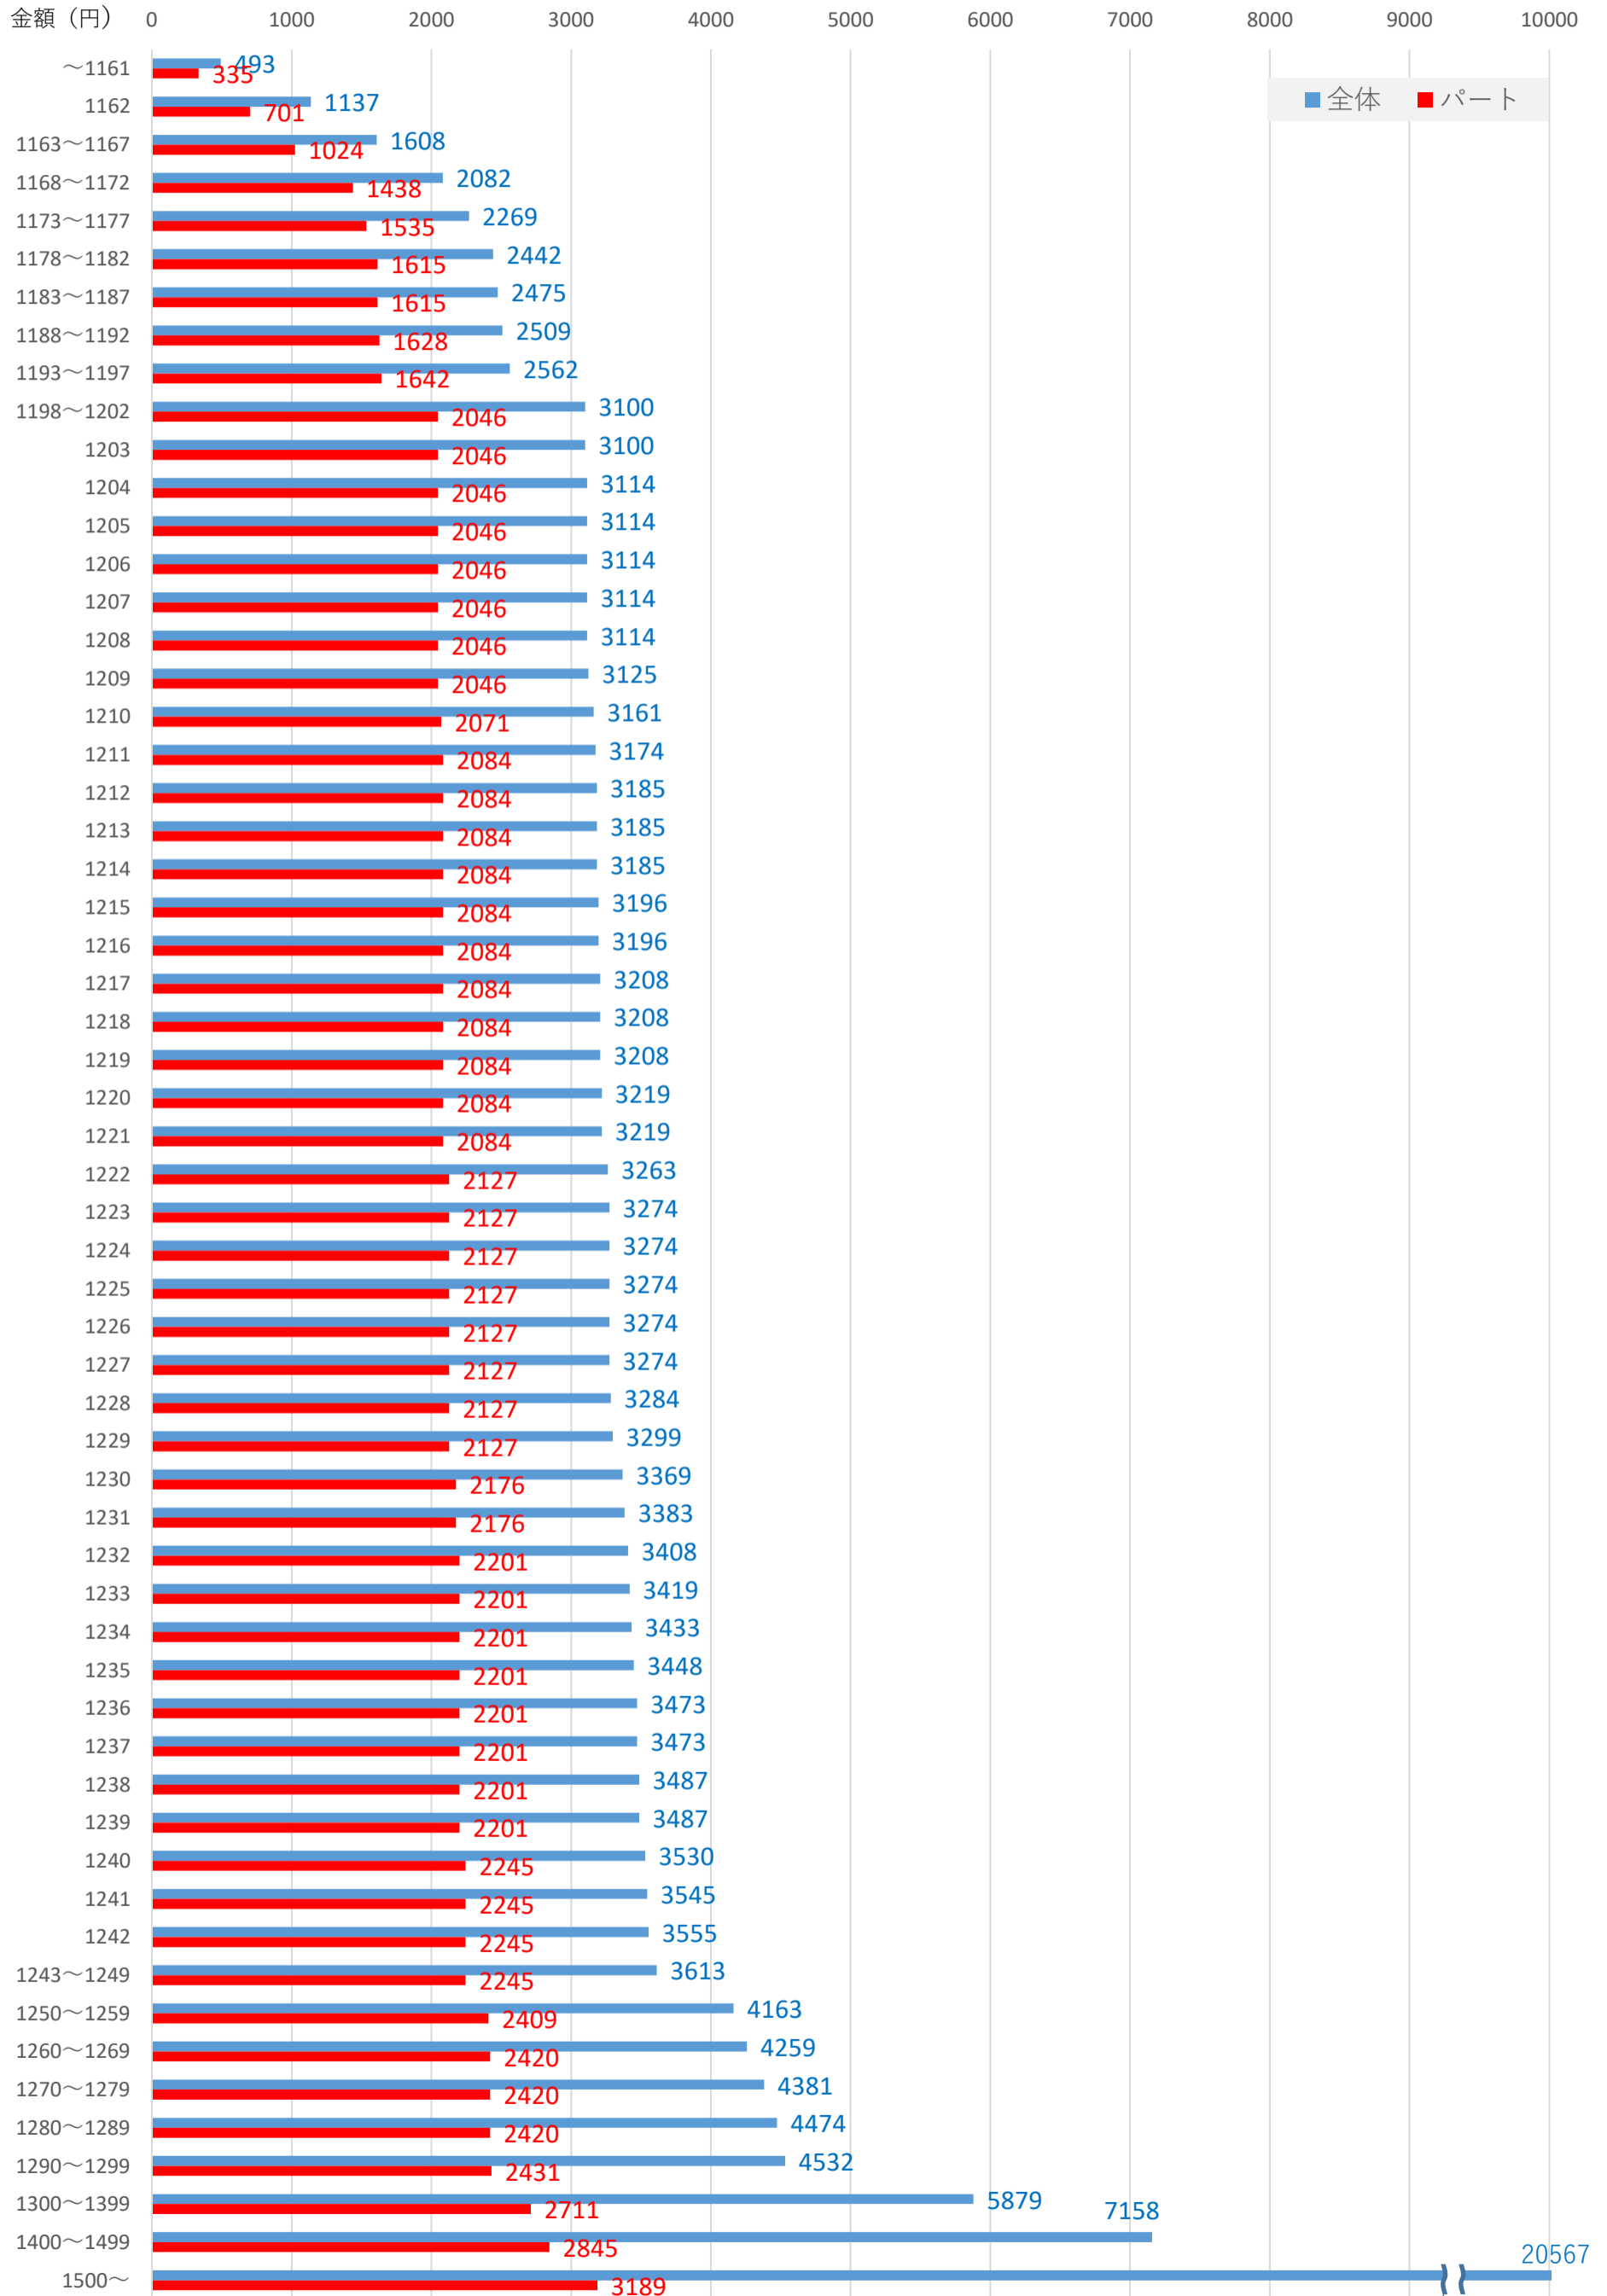

電気機械器具製造業 全体・パート 累積労働者数グラフ

令和7年度最低賃金に関する基礎調査（神奈川県労働局）

累積労働者数（人）