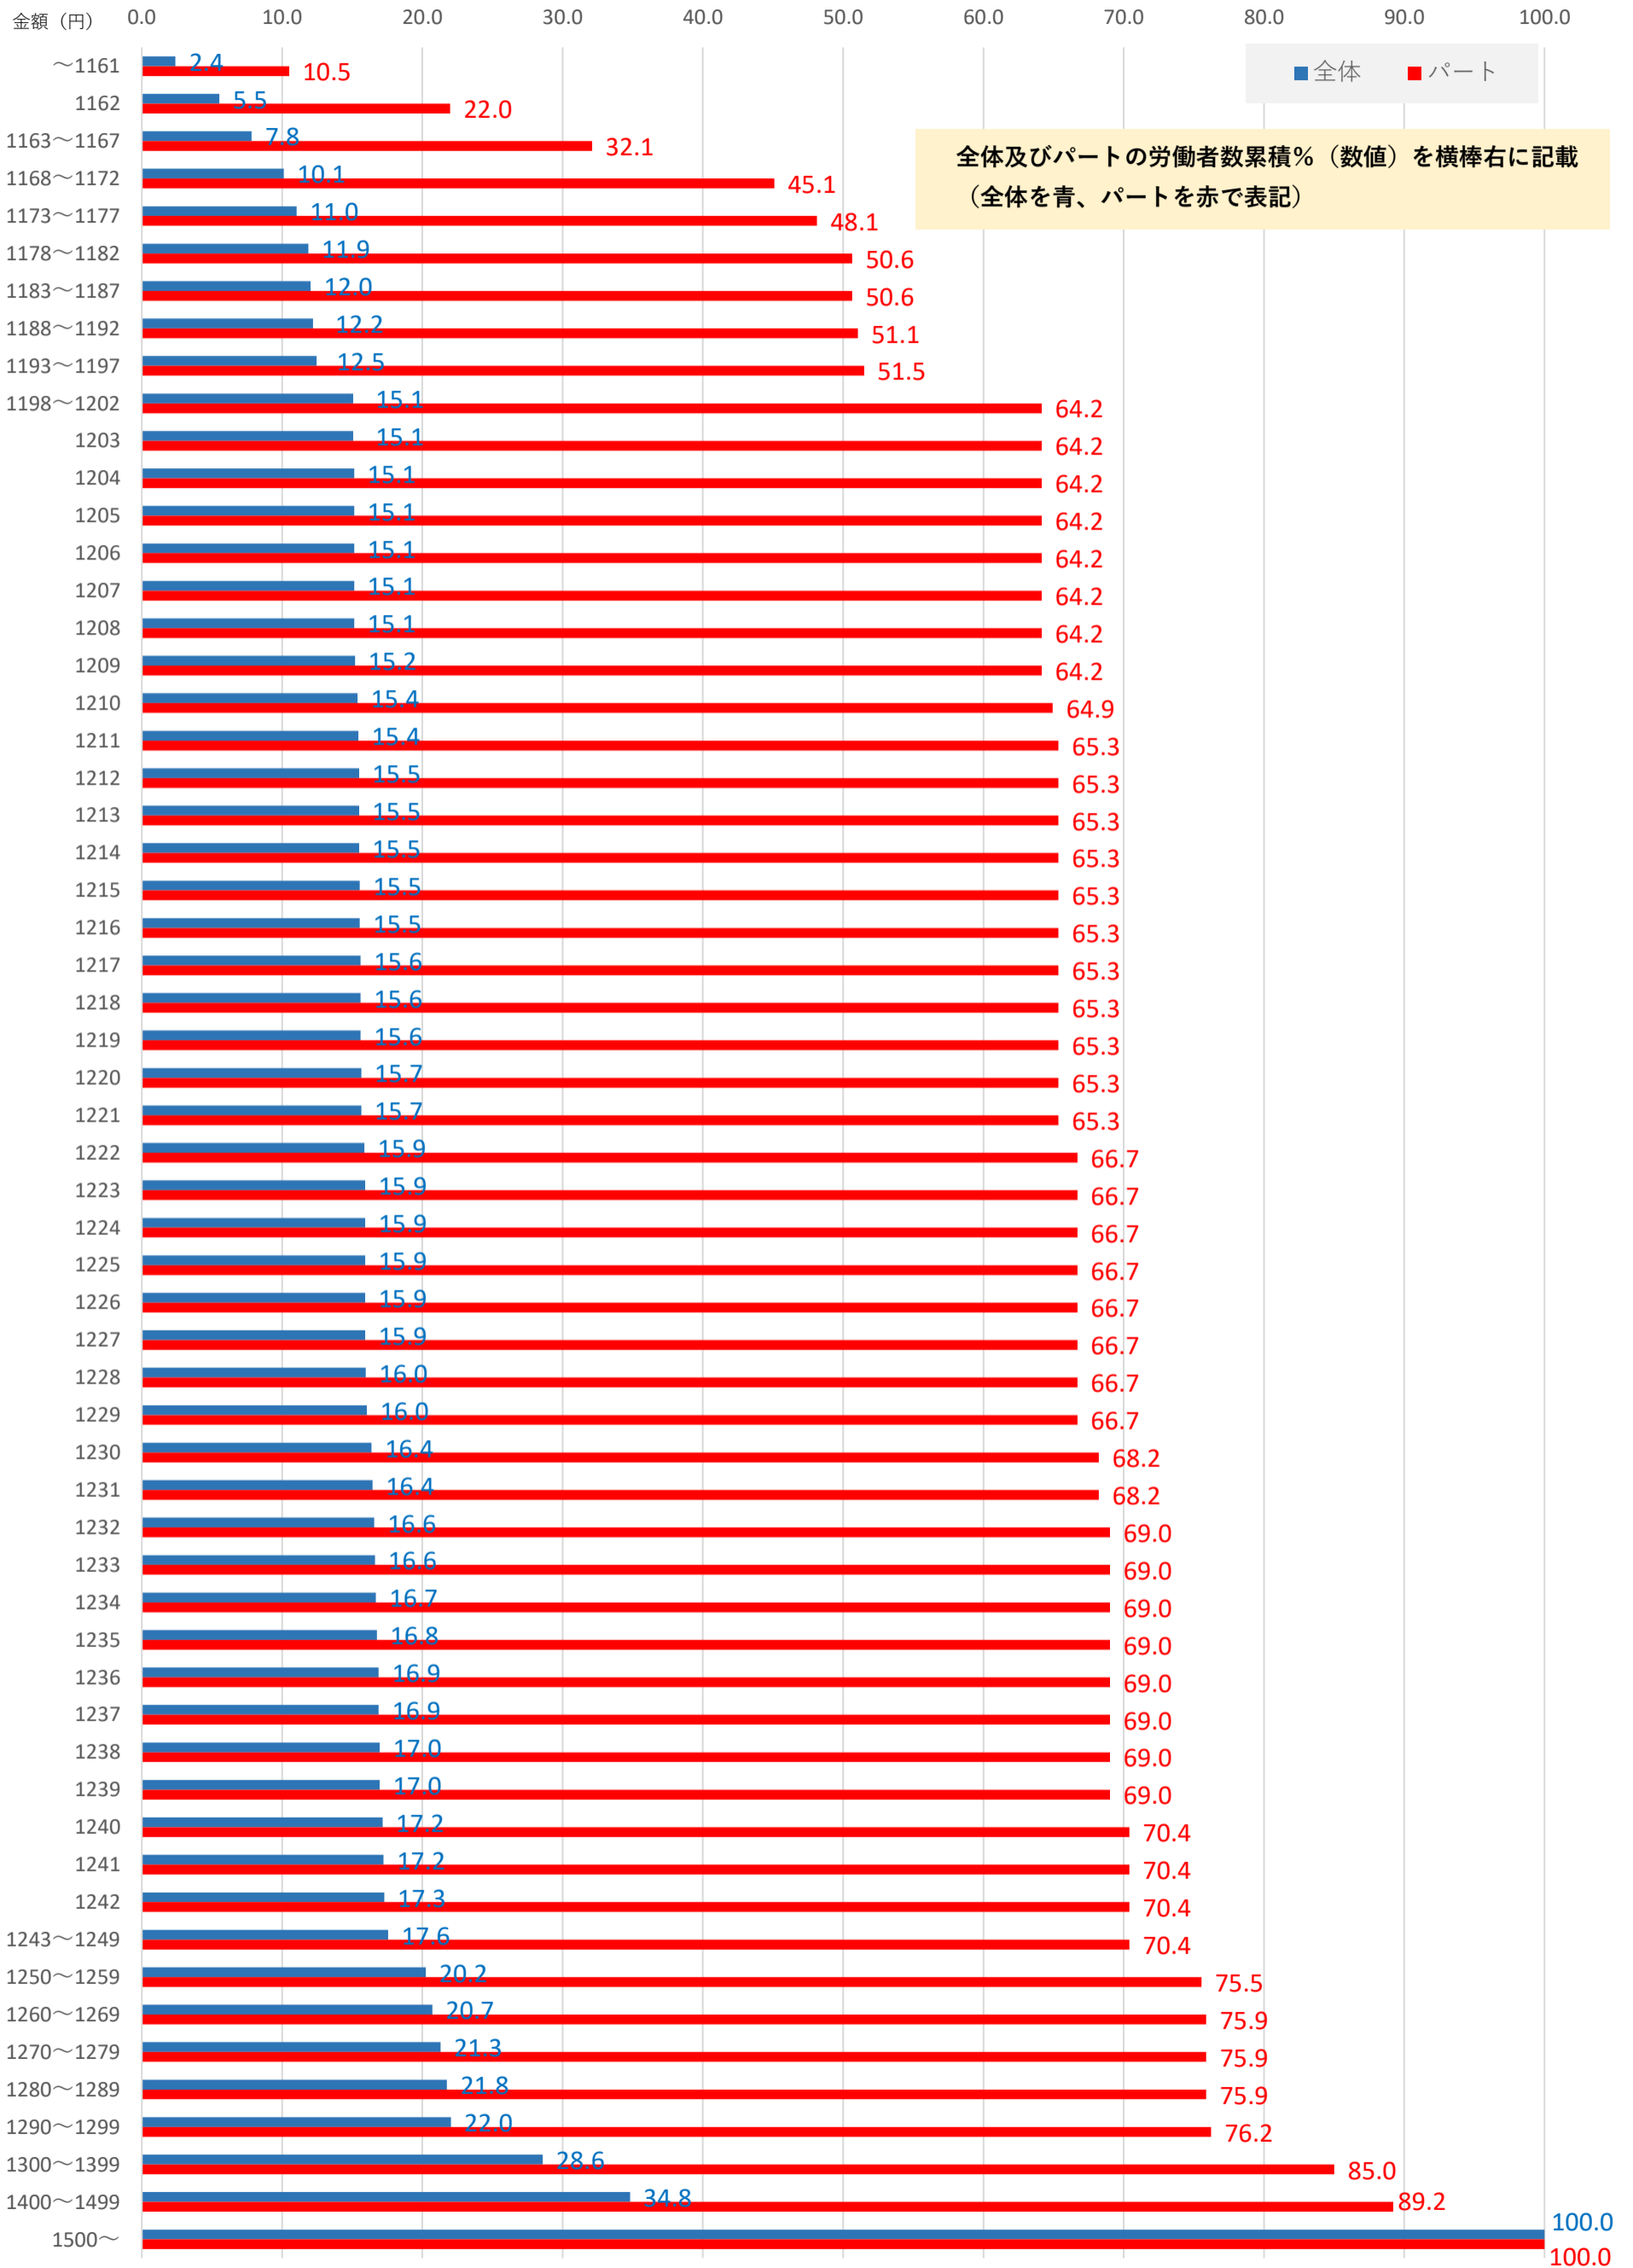

電気機械器具鉄鋼業 全体・パート 労働者数累積%グラフ

令和7年度最低賃金に関する基礎調査(神奈川県労働局)

(%)