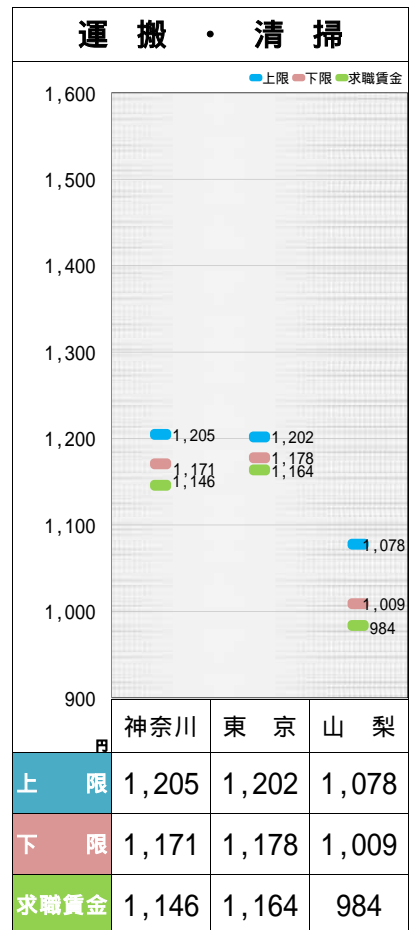

職種別都県別の求人・給食賃金の分布

資料出所： 職業安定業務統計（2024年4月）（求人賃金は、求人票の所定内時給の上限・下限の平均値）（求職賃金は、希望時給額の平均値）