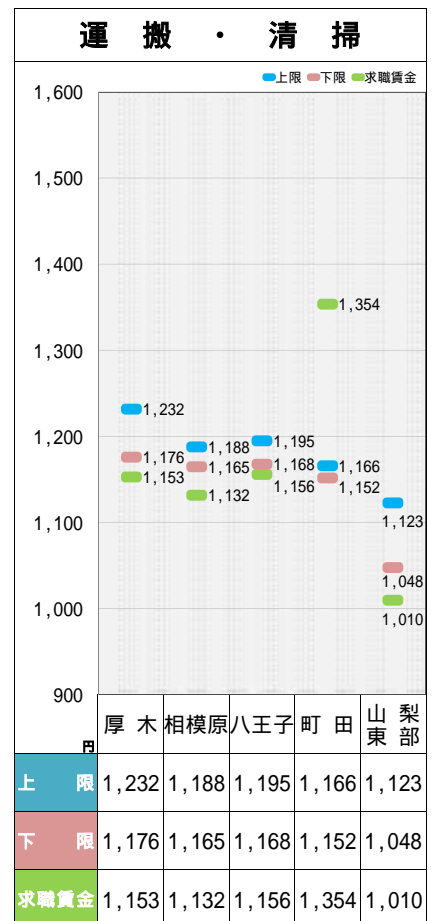

県境地域における求人・求職賃金の分布(県北部)

資料出所：職業安定業務統計(2024年4月)(求人賃金は、求人票の所定内時給の上限・下限の平均値)(求職賃金は、希望時給額の平均値)