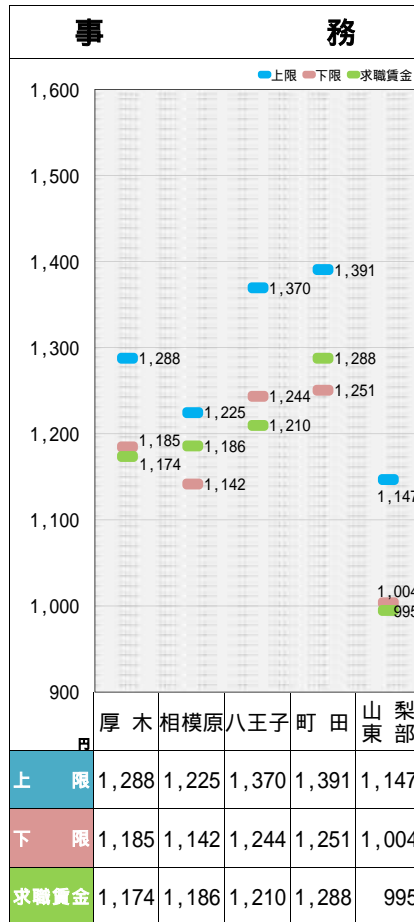

県境地域における求人・求職賃金の分布(県北部)

資料出所：職業安定業務統計(2024年4月)(求人賃金は、求人票の所定内時給の上限・下限の平均値)(求職賃金は、希望時給額の平均値)