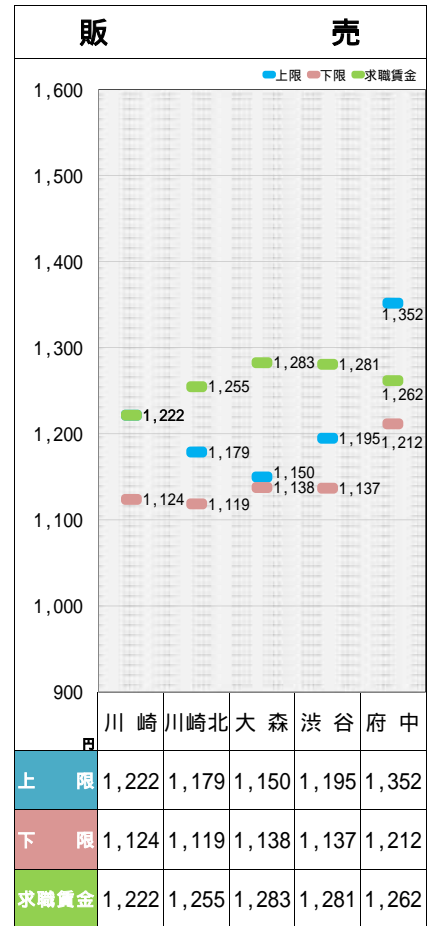

県境地域における求人・求職賃金の分布(県東部)

資料出所：職業安定業務統計(2024年4月)(求人賃金は、求人票の所定内時給の上限・下限の平均値)(求職賃金は、希望時給額の平均値)