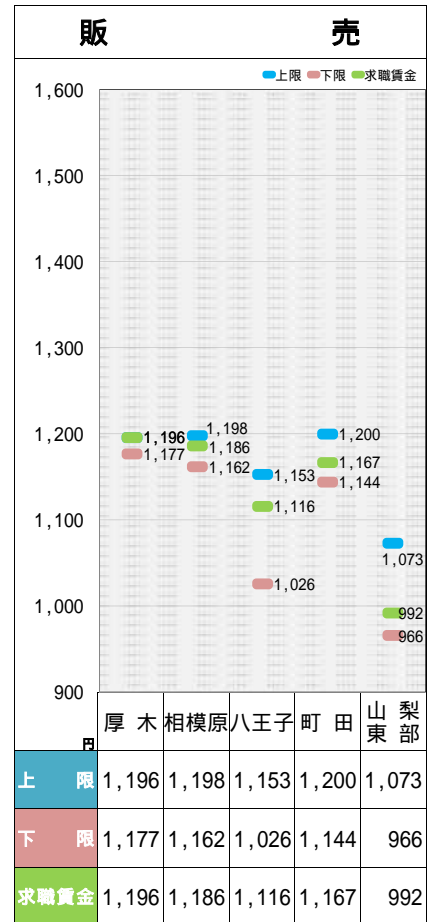

県境地域における求人・求職賃金の分布(県北部)

資料出所：職業安定業務統計(2024年4月)(求人賃金は、求人票の所定内時給の上限・下限の平均値)(求職賃金は、希望時給額の平均値)