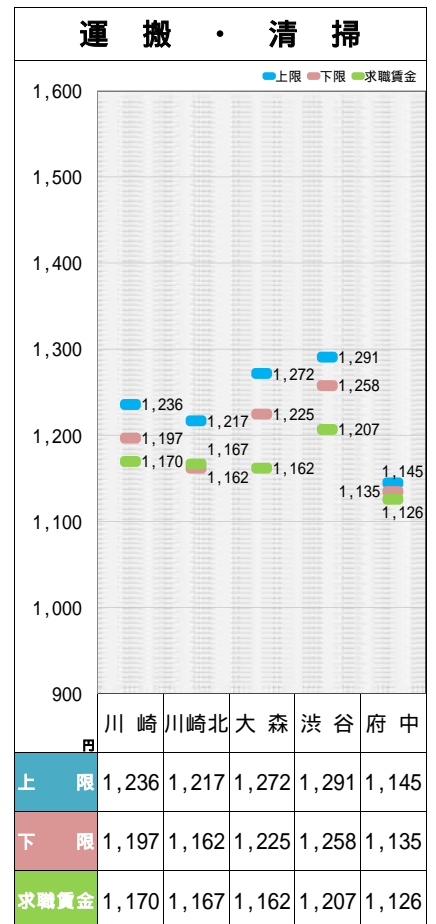

県境地域における求人・求職賃金の分布(県東部)

資料出所：職業安定業務統計(2024年4月)(求人賃金は、求人票の所定内時給の上限・下限の平均値)(求職賃金は、希望時給額の平均値)