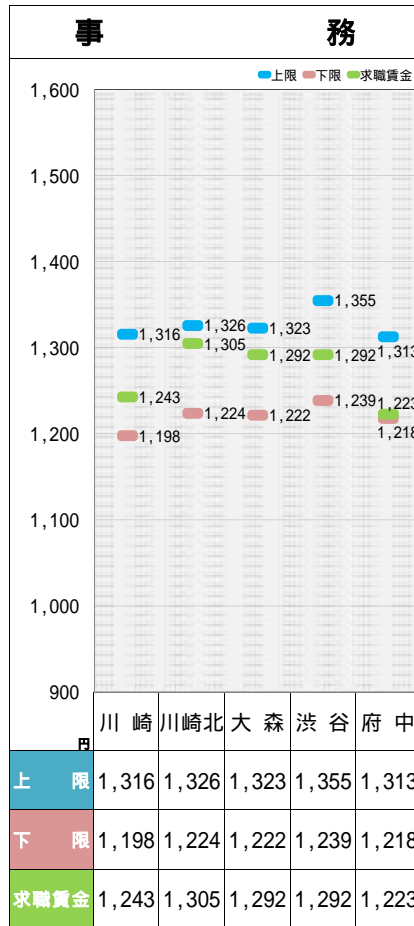

県境地域における求人・求職賃金の分布(県東部)

資料出所：職業安定業務統計(2024年4月)(求人賃金は、求人票の所定内時給の上限・下限の平均値)(求職賃金は、希望時給額の平均値)