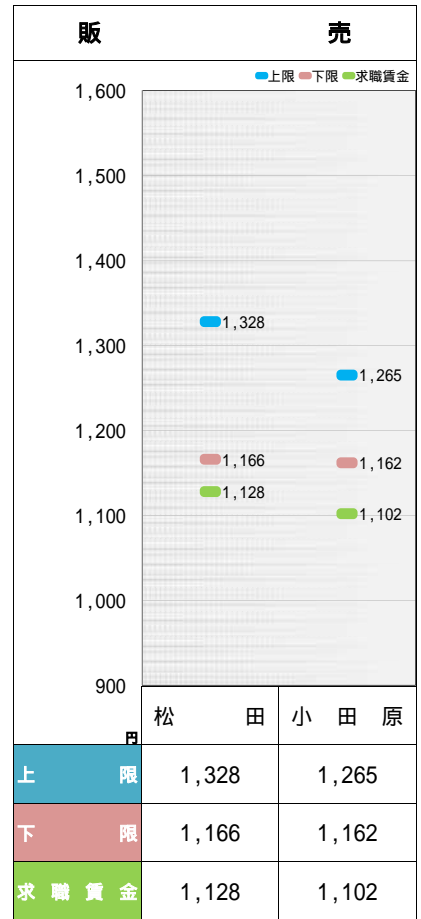

県境地域における求人・求職賃金の分布(県西部)

資料出所：職業安定業務統計（2024年4月）（求人賃金は、求人票の所定内時給の上限・下限の平均値）（求職賃金は、希望時給額の平均値）