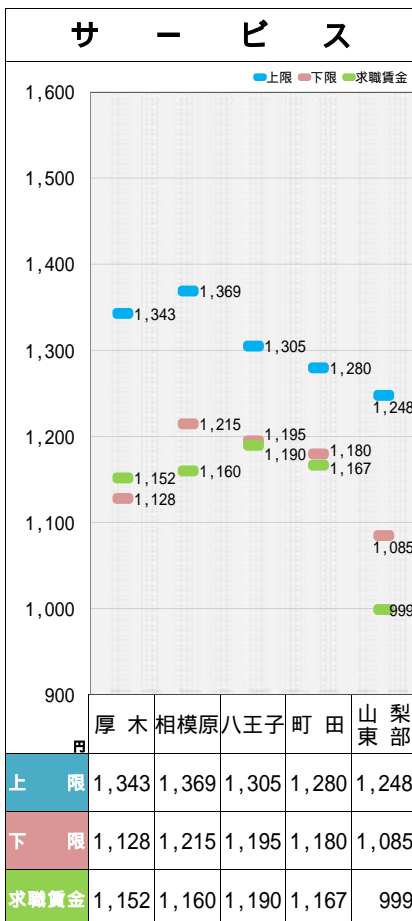

県境地域における求人・求職賃金の分布(県北部)

資料出所：職業安定業務統計(2024年4月)(求人賃金は、求人票の所定内時給の上限・下限の平均値)(求職賃金は、希望時給額の平均値)