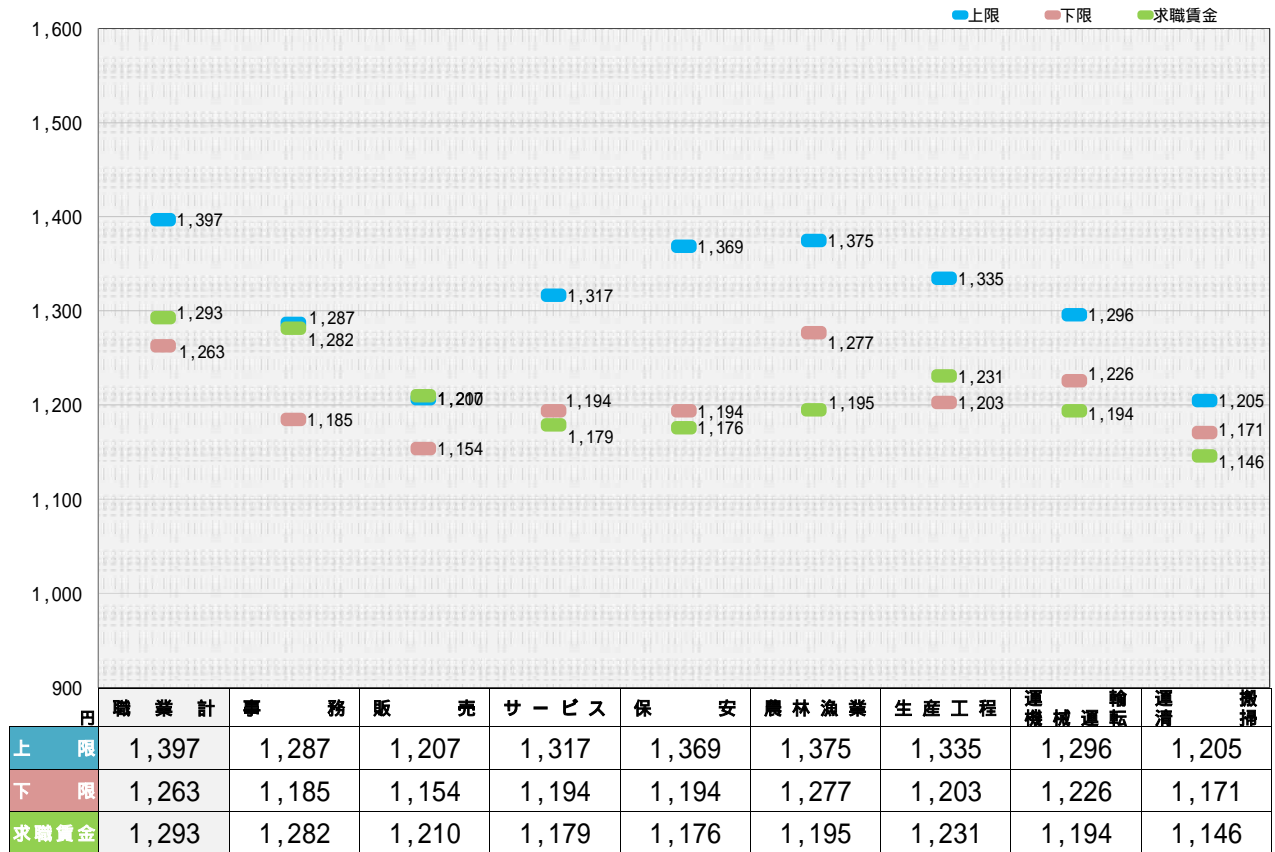

都・県ごとにおける職種別の求人・求職賃金の分布

神奈川県労働局（令和6年4月）