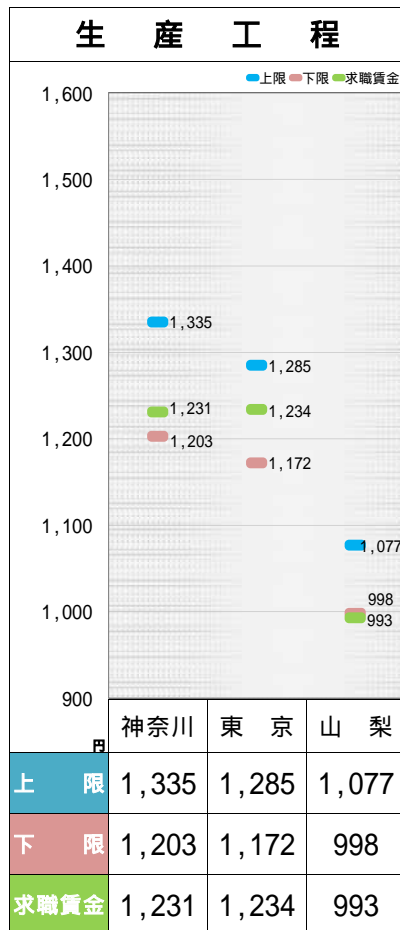

職種別都県別の求人・給食賃金の分布

資料出所： 職業安定業務統計（2024年4月）（求人賃金は、求人票の所定内時給の上限・下限の平均値）（求職賃金は、希望時給額の平均値）