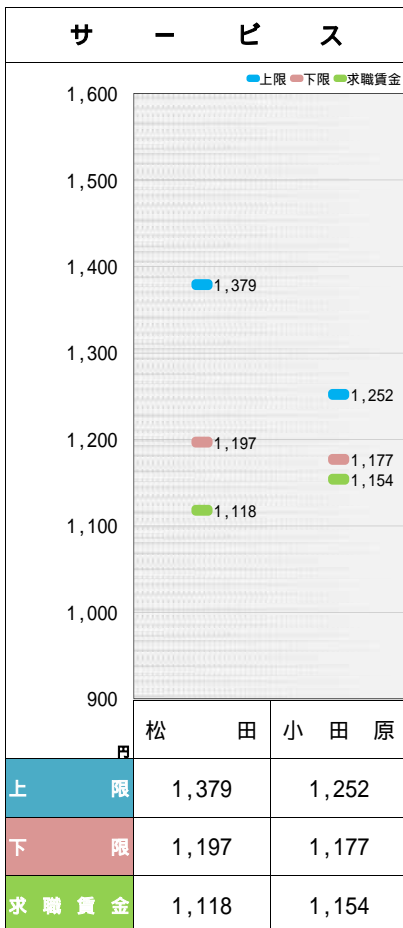

県境地域における求人・求職賃金の分布(県西部)

資料出所：職業安定業務統計（2024年4月）（求人賃金は、求人票の所定内時給の上限・下限の平均値）（求職賃金は、希望時給額の平均値）