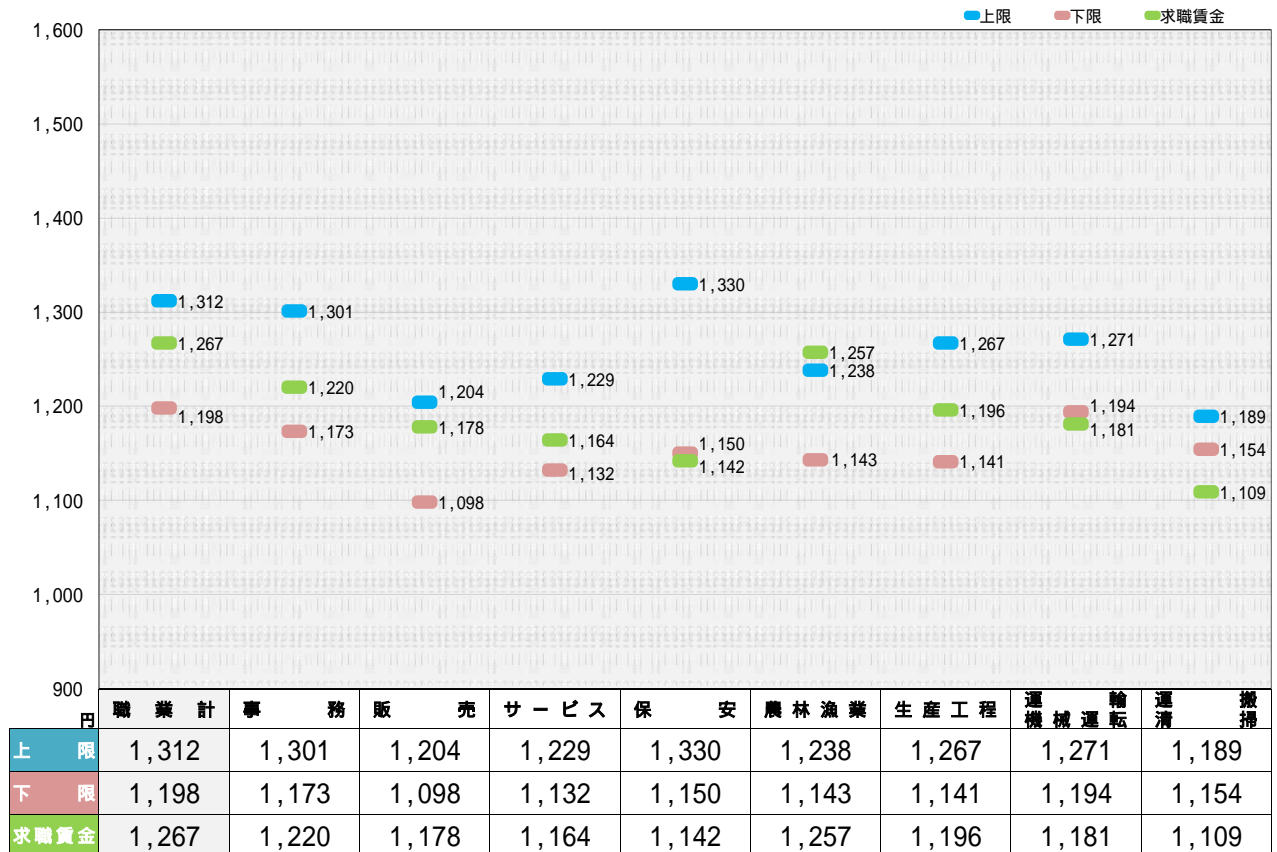

東京労働局（令和5年4月）

資料出所：職業安定業務統計（2023年4月、2024年4月）（求人賃金は、求人票の所定内時給の上限・下限の平均値）（求職賃金は、希望時給額の平均値）