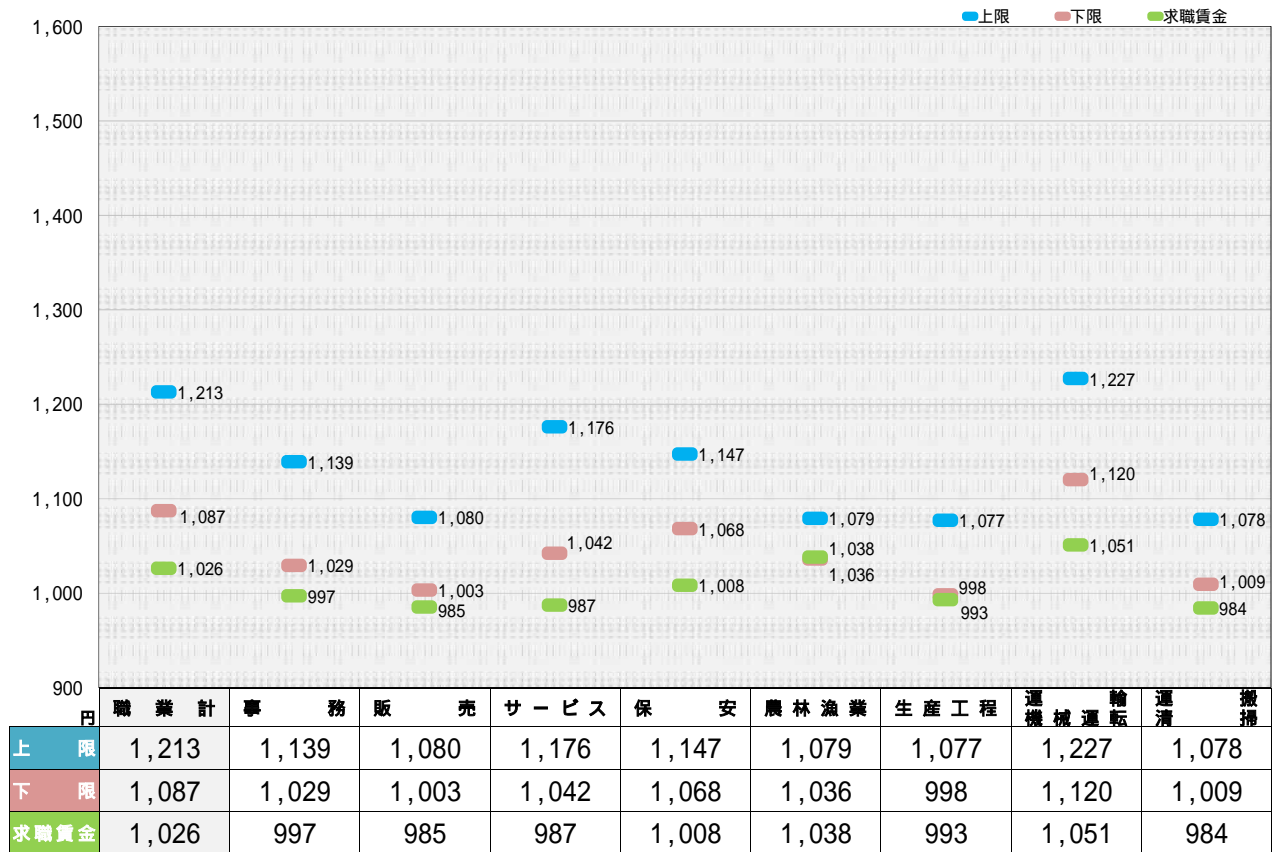

都・県ごとにおける職種別の求人・求職賃金の分布

山梨労働局（令和6年4月）