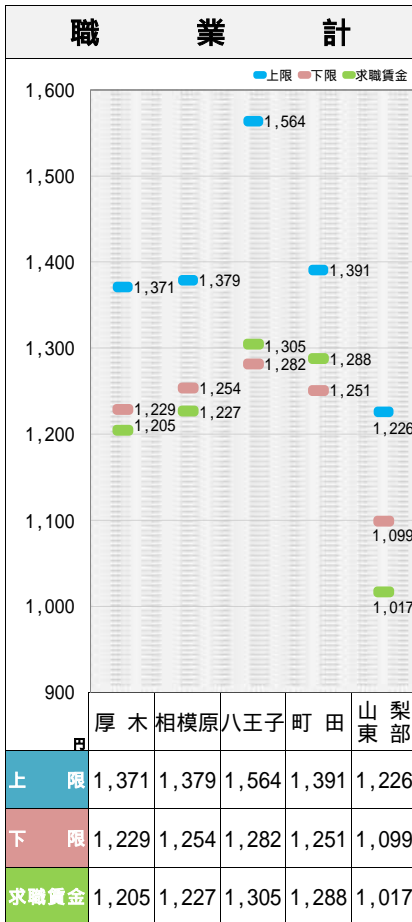

県境地域における求人・求職賃金の分布(県北部)

資料出所：職業安定業務統計(2024年4月)(求人賃金は、求人票の所定内時給の上限・下限の平均値)(求職賃金は、希望時給額の平均値)