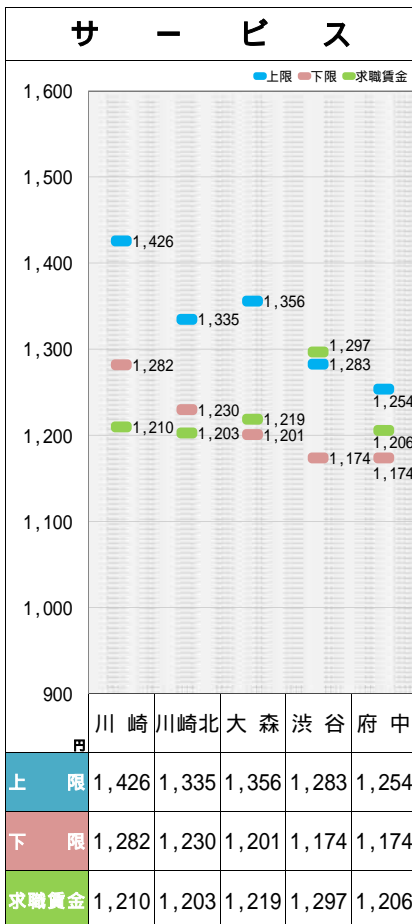

県境地域における求人・求職賃金の分布(県東部)

資料出所：職業安定業務統計(2024年4月)(求人賃金は、求人票の所定内時給の上限・下限の平均値)(求職賃金は、希望時給額の平均値)