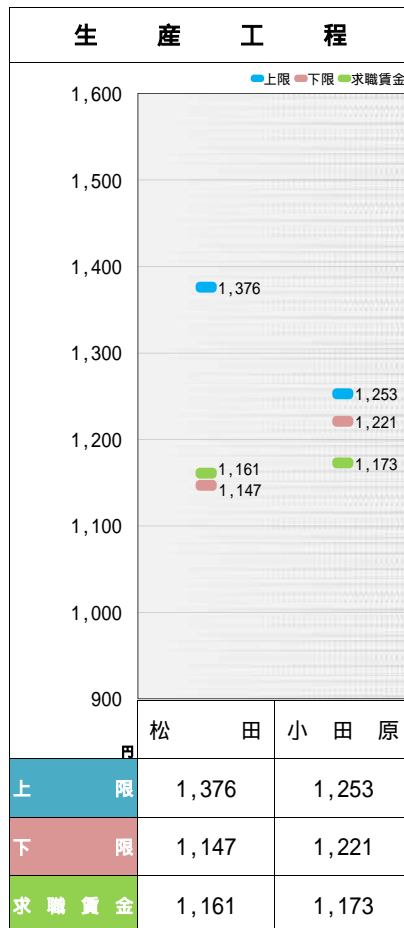

県境地域における求人・求職賃金の分布(県西部)

資料出所：職業安定業務統計（2024年4月）（求人賃金は、求人票の所定内時給の上限・下限の平均値）（求職賃金は、希望時給額の平均値）