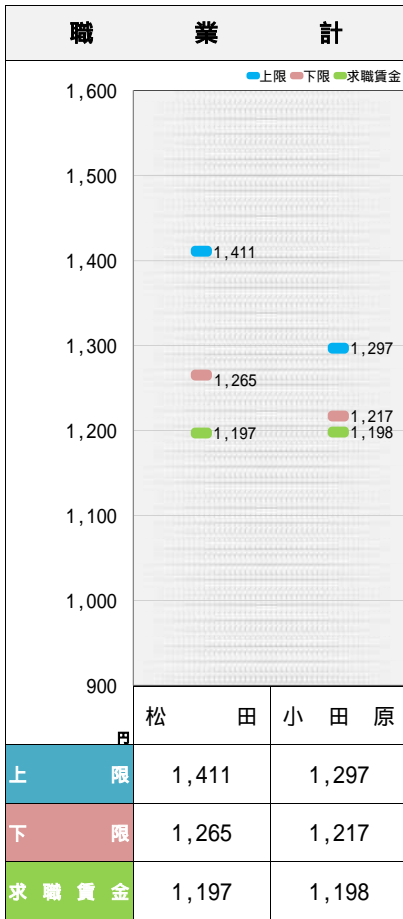

県境地域における求人・求職賃金の分布(県西部)

資料出所：職業安定業務統計（2024年4月）（求人賃金は、求人票の所定内時給の上限・下限の平均値）（求職賃金は、希望時給額の平均値）