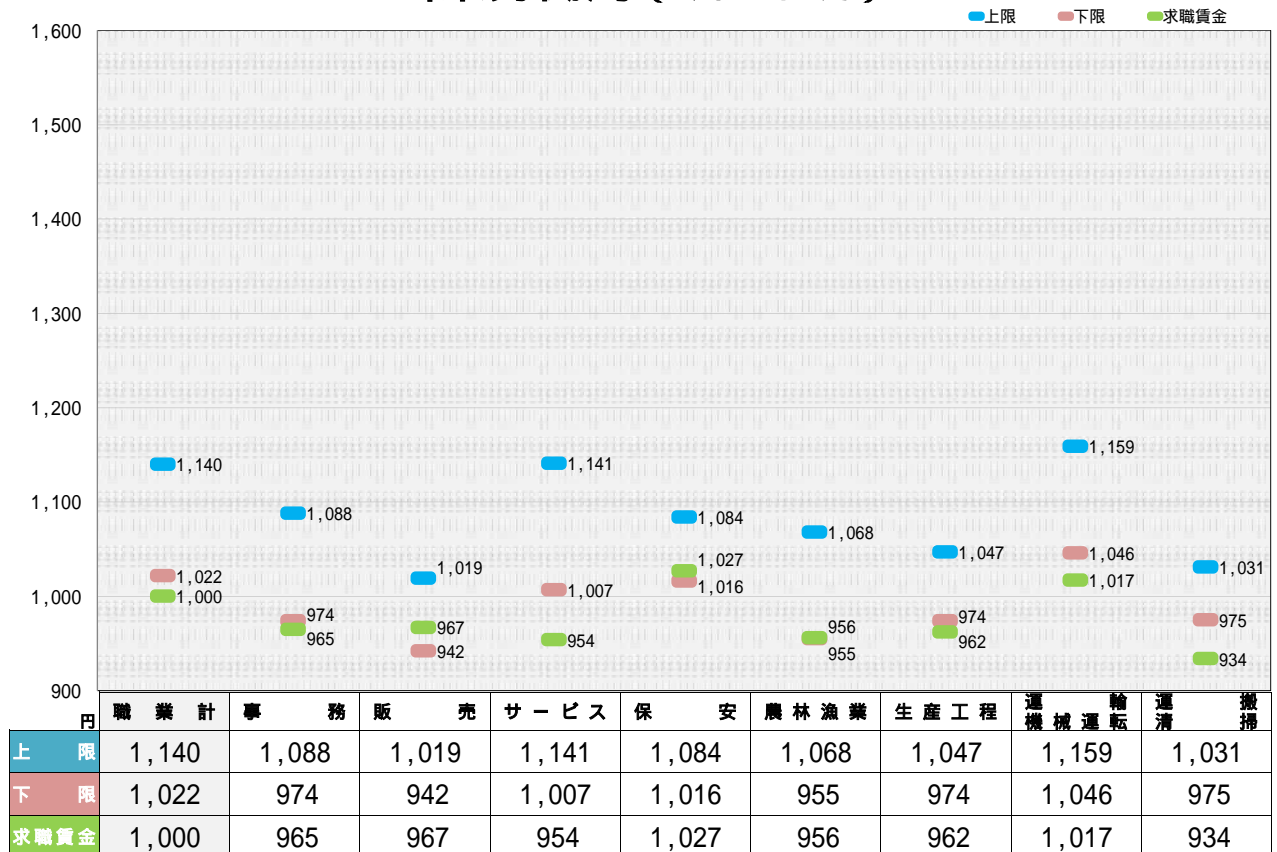

山梨労働局（令和5年4月）

資料出所：職業安定業務統計（2023年4月,2024年4月）（求人賃金は、求人票の所定内時給の上限・下限の平均値）（求職賃金は、希望時給額の平均値）