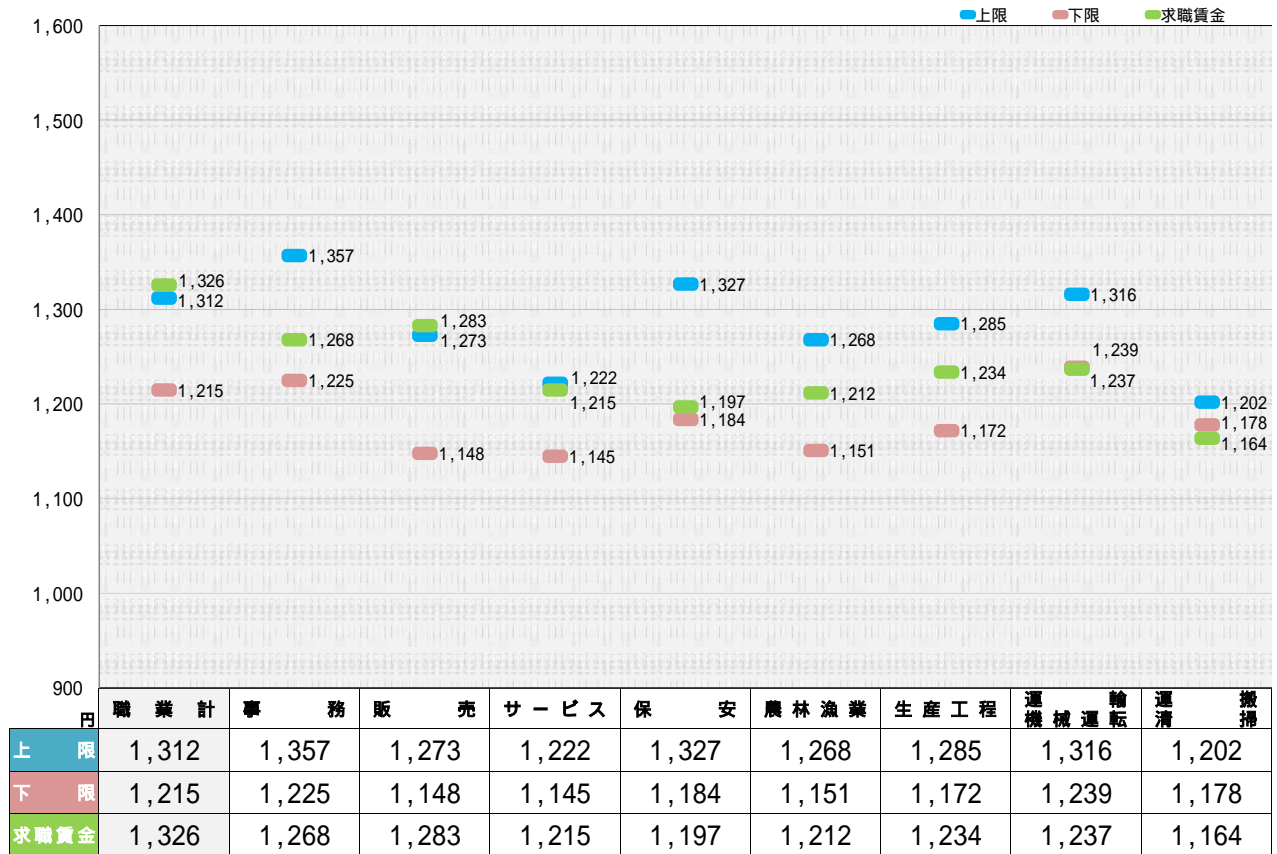

都・県ごとにおける職種別の求人・求職賃金の分布

東京労働局（令和6年4月）