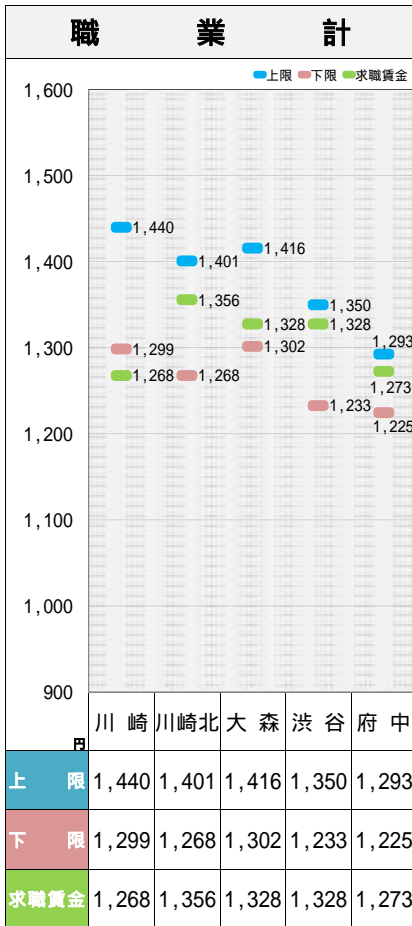

県境地域における求人・求職賃金の分布(県東部)

資料出所：職業安定業務統計(2024年4月)(求人賃金は、求人票の所定内時給の上限・下限の平均値)(求職賃金は、希望時給額の平均値)