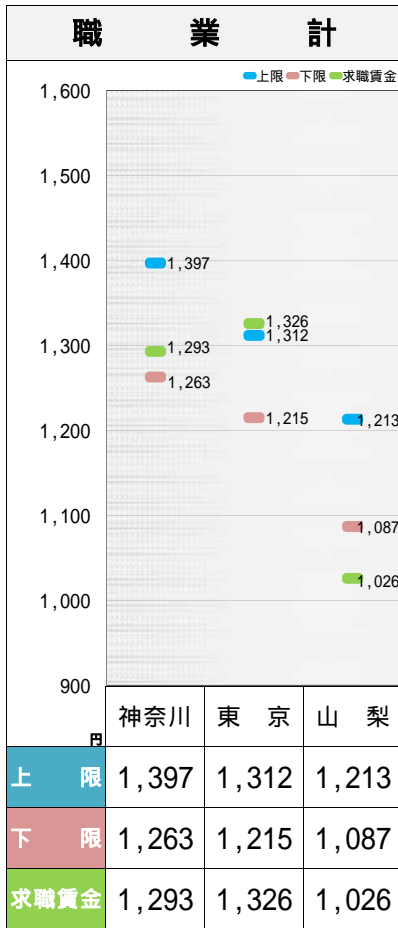

職種別都県別の求人・給食賃金の分布

資料出所： 職業安定業務統計（2024年4月）（求人賃金は、求人票の所定内時給の上限・下限の平均値）（求職賃金は、希望時給額の平均値）