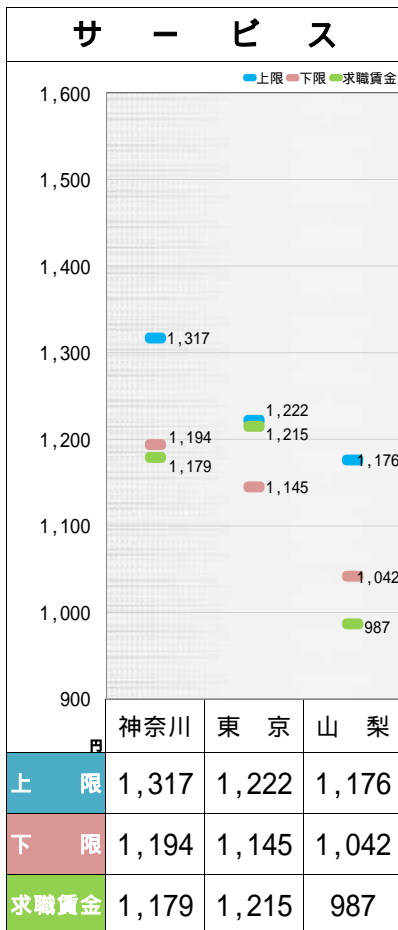

職種別都県別の求人・給食賃金の分布

資料出所： 職業安定業務統計（2024年4月）（求人賃金は、求人票の所定内時給の上限・下限の平均値）（求職賃金は、希望時給額の平均値）