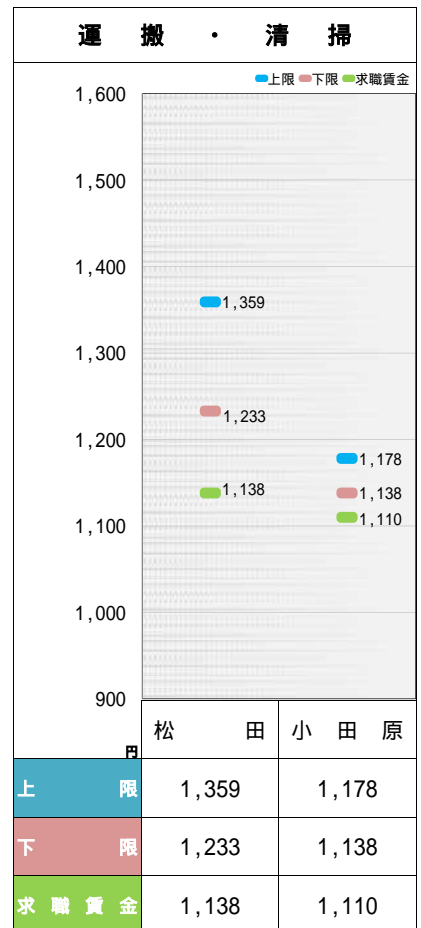

県境地域における求人・求職賃金の分布(県西部)

資料出所：職業安定業務統計（2024年4月）（求人賃金は、求人票の所定内時給の上限・下限の平均値）（求職賃金は、希望時給額の平均値）