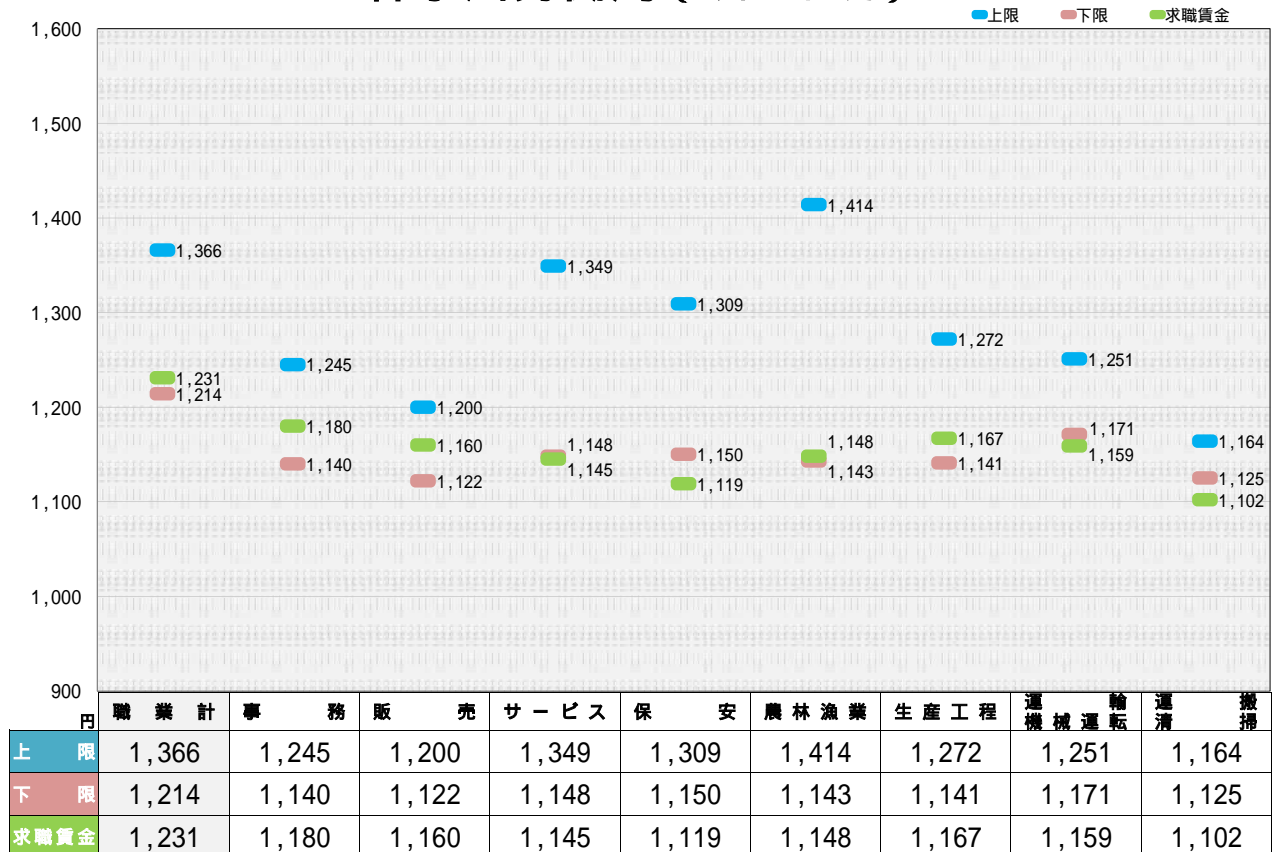

神奈川県労働局（令和5年4月）

資料出所：職業安定業務統計（2023年4月、2024年4月）（求人賃金は、求人票の所定内時給の上限・下限の平均値）（求職賃金は、希望時給額の平均値）