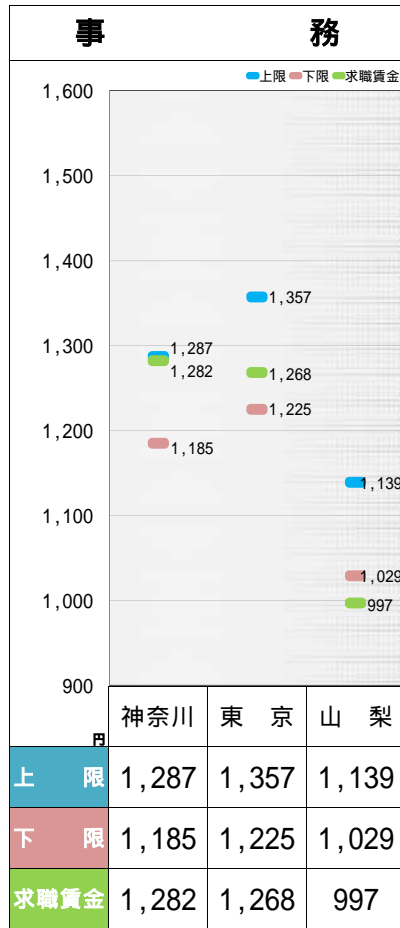

職種別都県別の求人・給食賃金の分布

資料出所： 職業安定業務統計（2024年4月）（求人賃金は、求人票の所定内時給の上限・下限の平均値）（求職賃金は、希望時給額の平均値）