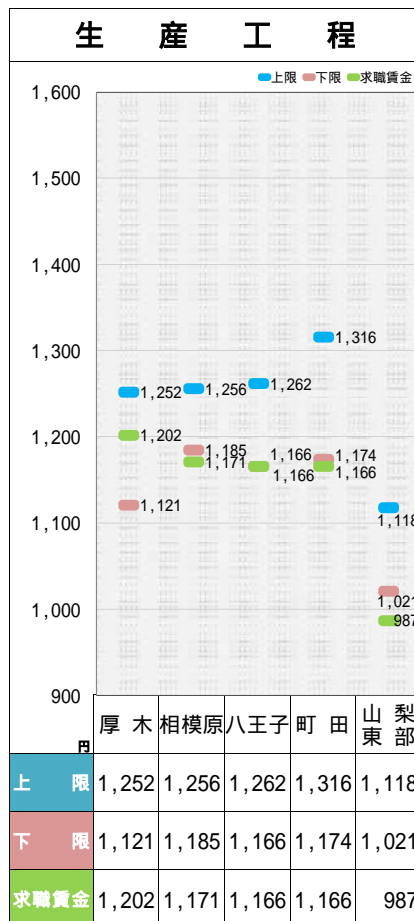

県境地域における求人・求職賃金の分布(県北部)

資料出所：職業安定業務統計(2024年4月)(求人賃金は、求人票の所定内時給の上限・下限の平均値)(求職賃金は、希望時給額の平均値)