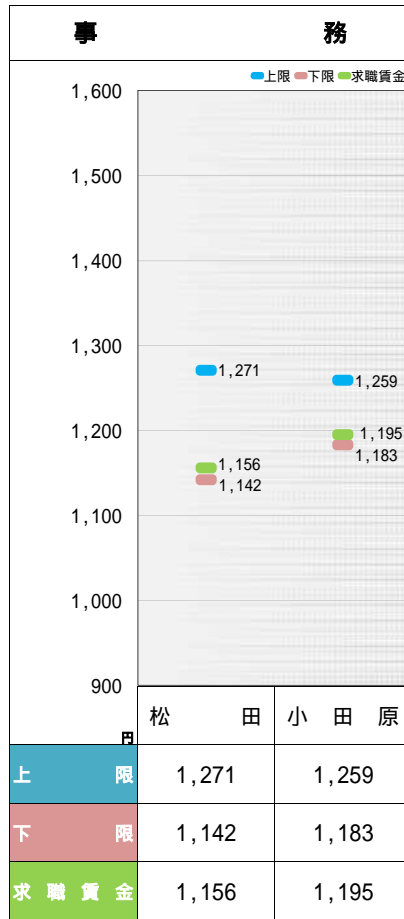

県境地域における求人・求職賃金の分布(県西部)

資料出所：職業安定業務統計（2024年4月）（求人賃金は、求人票の所定内時給の上限・下限の平均値）（求職賃金は、希望時給額の平均値）