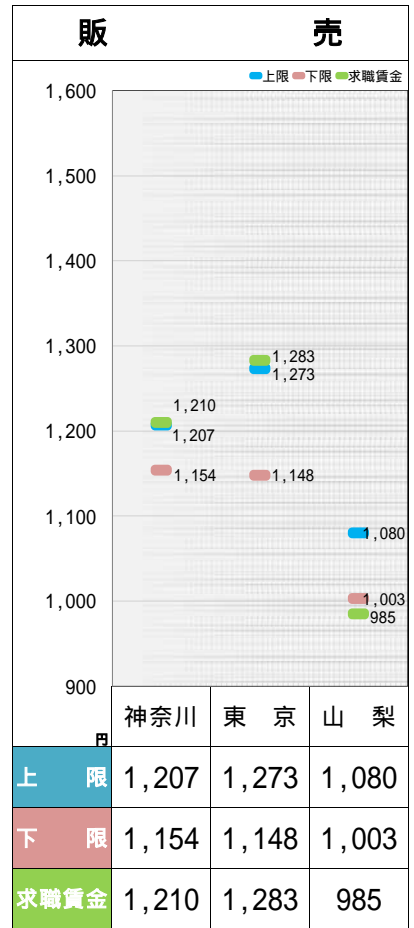

職種別都県別の求人・給食賃金の分布

資料出所： 職業安定業務統計（2024年4月）（求人賃金は、求人票の所定内時給の上限・下限の平均値）（求職賃金は、希望時給額の平均値）