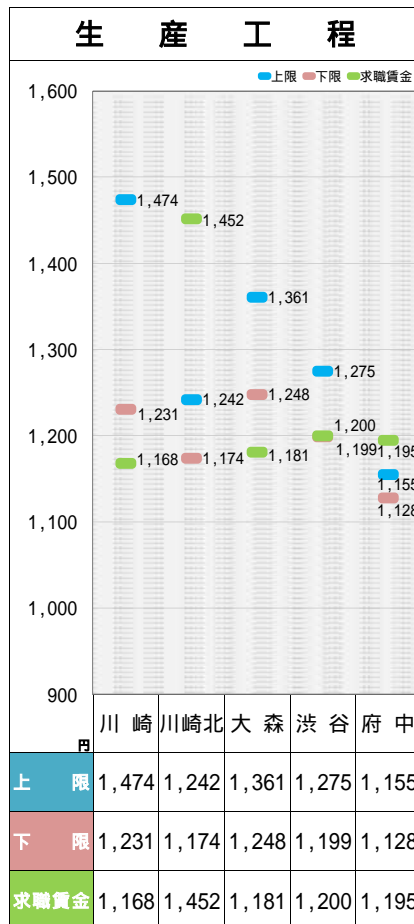

県境地域における求人・求職賃金の分布(県東部)

資料出所：職業安定業務統計(2024年4月)(求人賃金は、求人票の所定内時給の上限・下限の平均値)(求職賃金は、希望時給額の平均値)