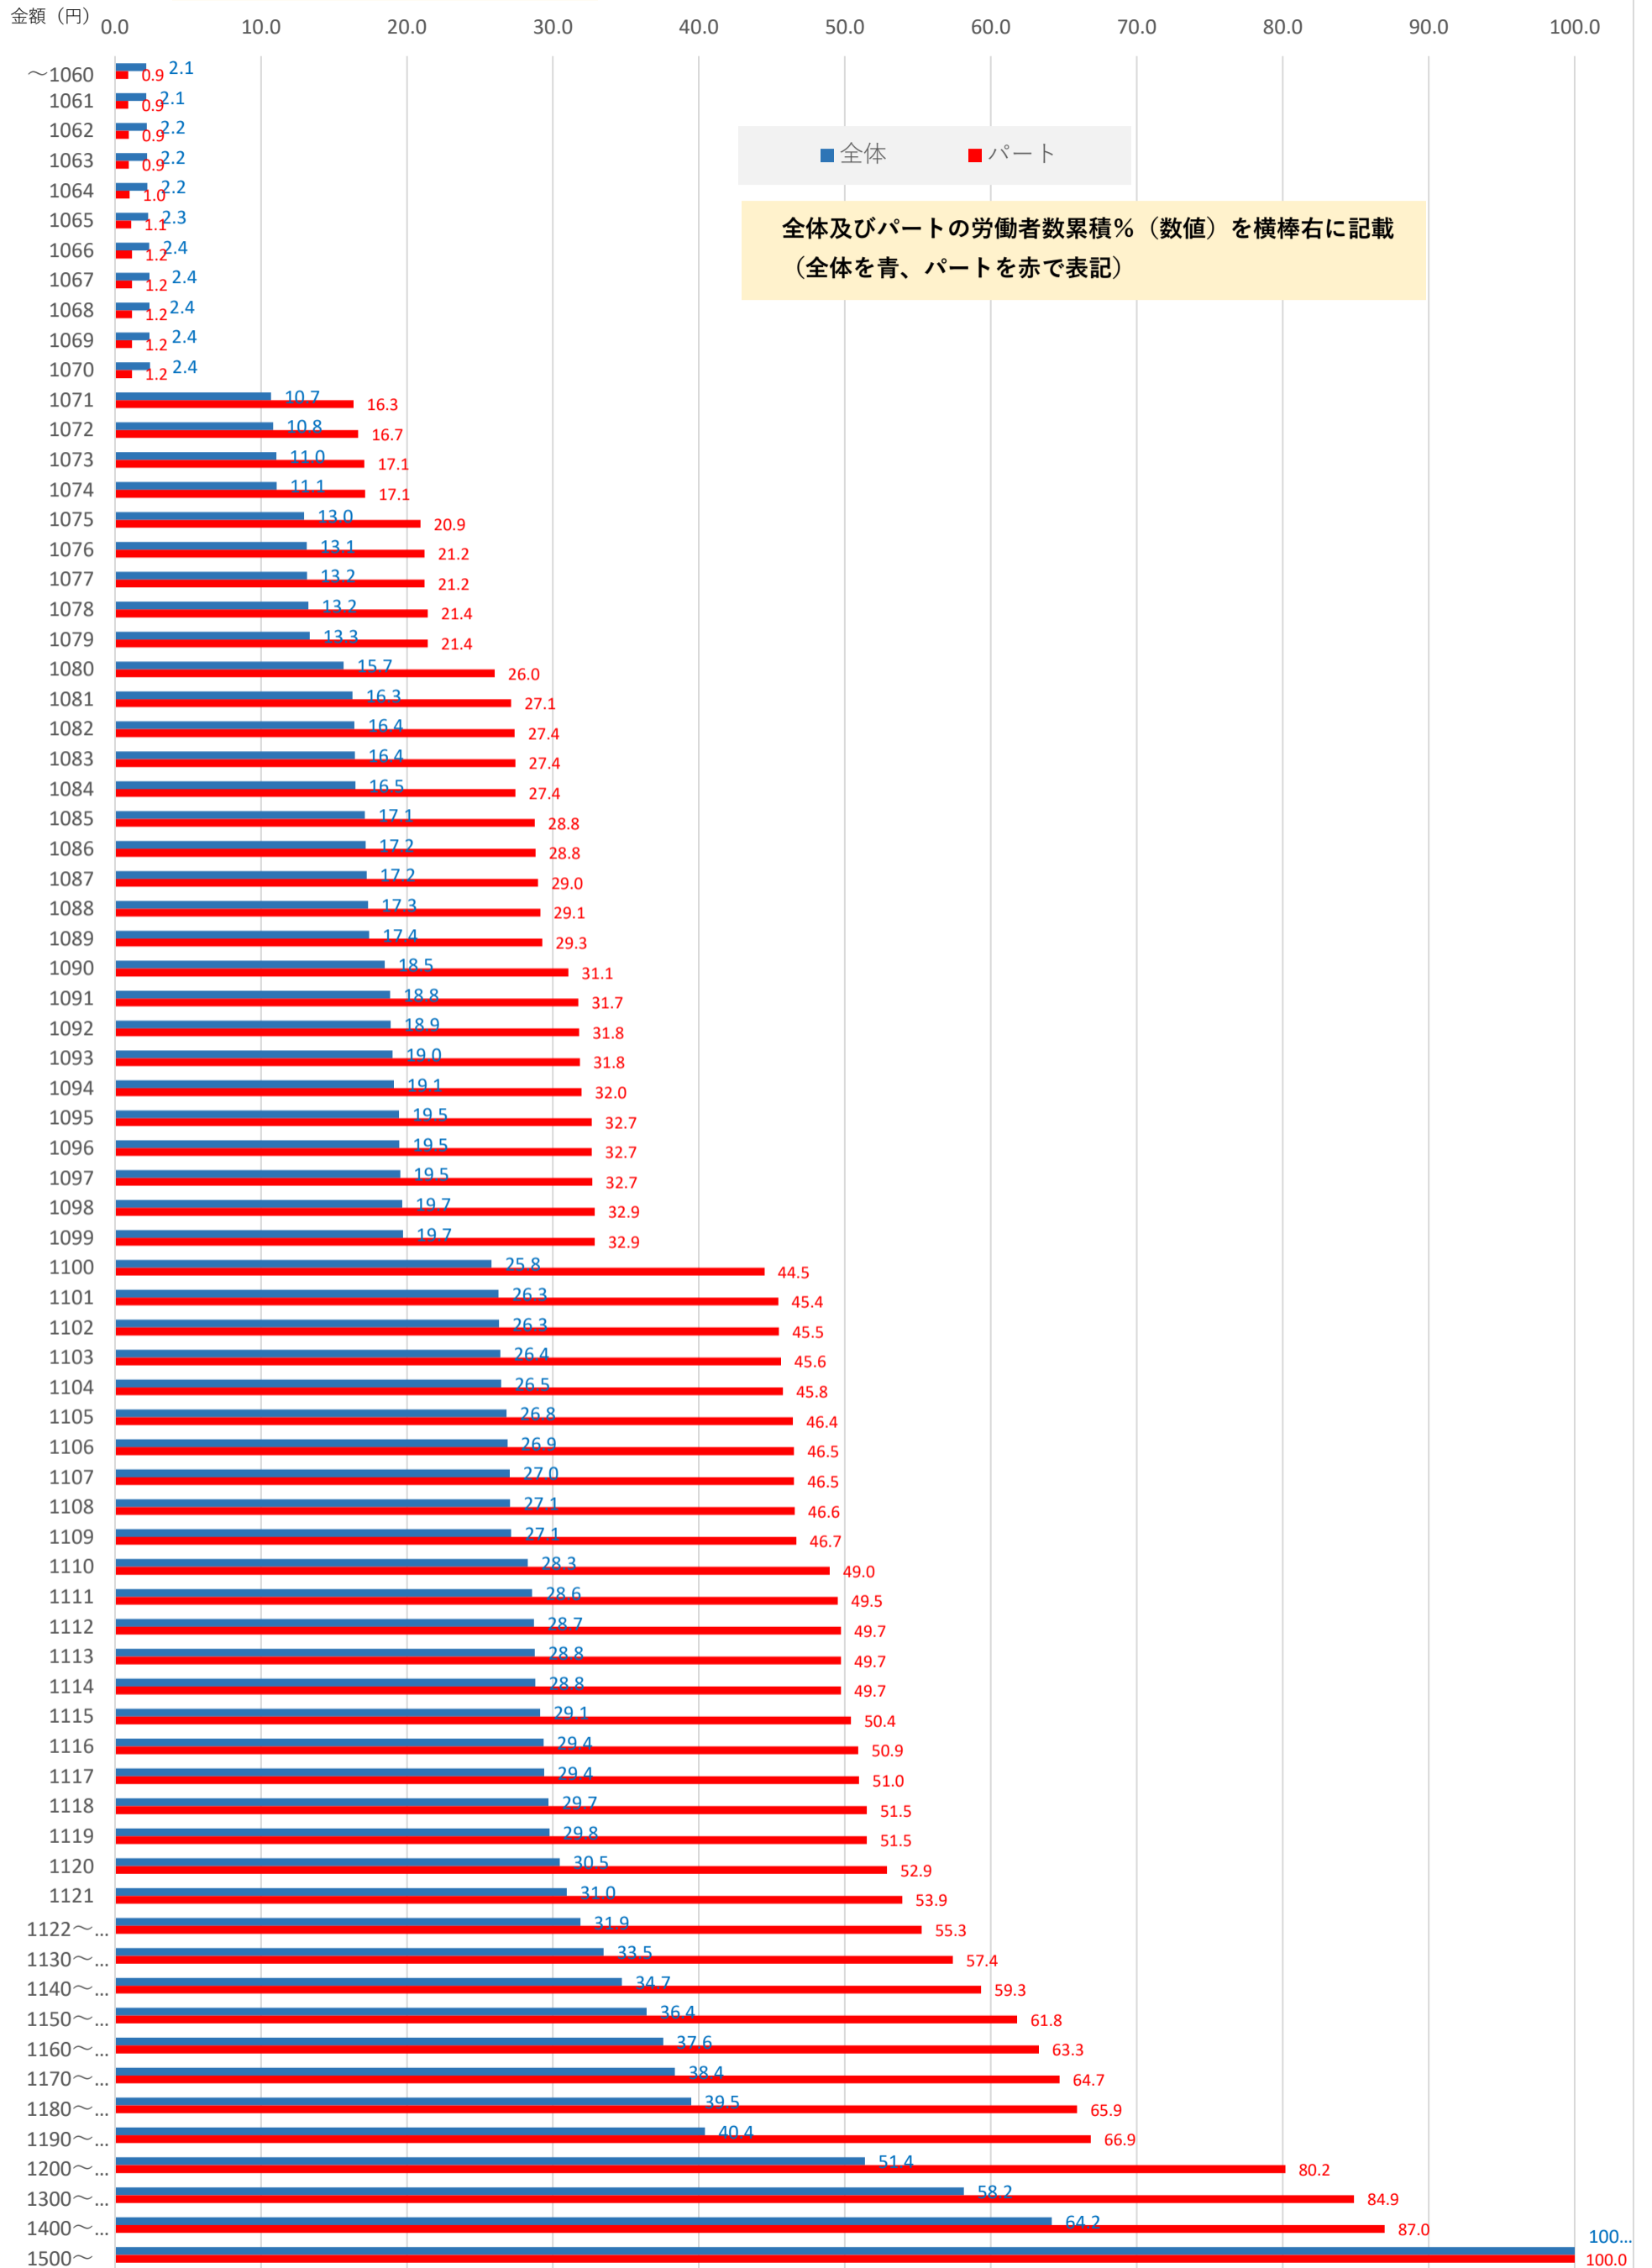

全体・パート 労働者数累積%グラフ

令和5年最低賃金に関する基礎調査(神奈川県労働局)

(%)

全体及びパートの労働者数累積% (数値) を横棒右に記載
(全体を青、パートを赤で表記)